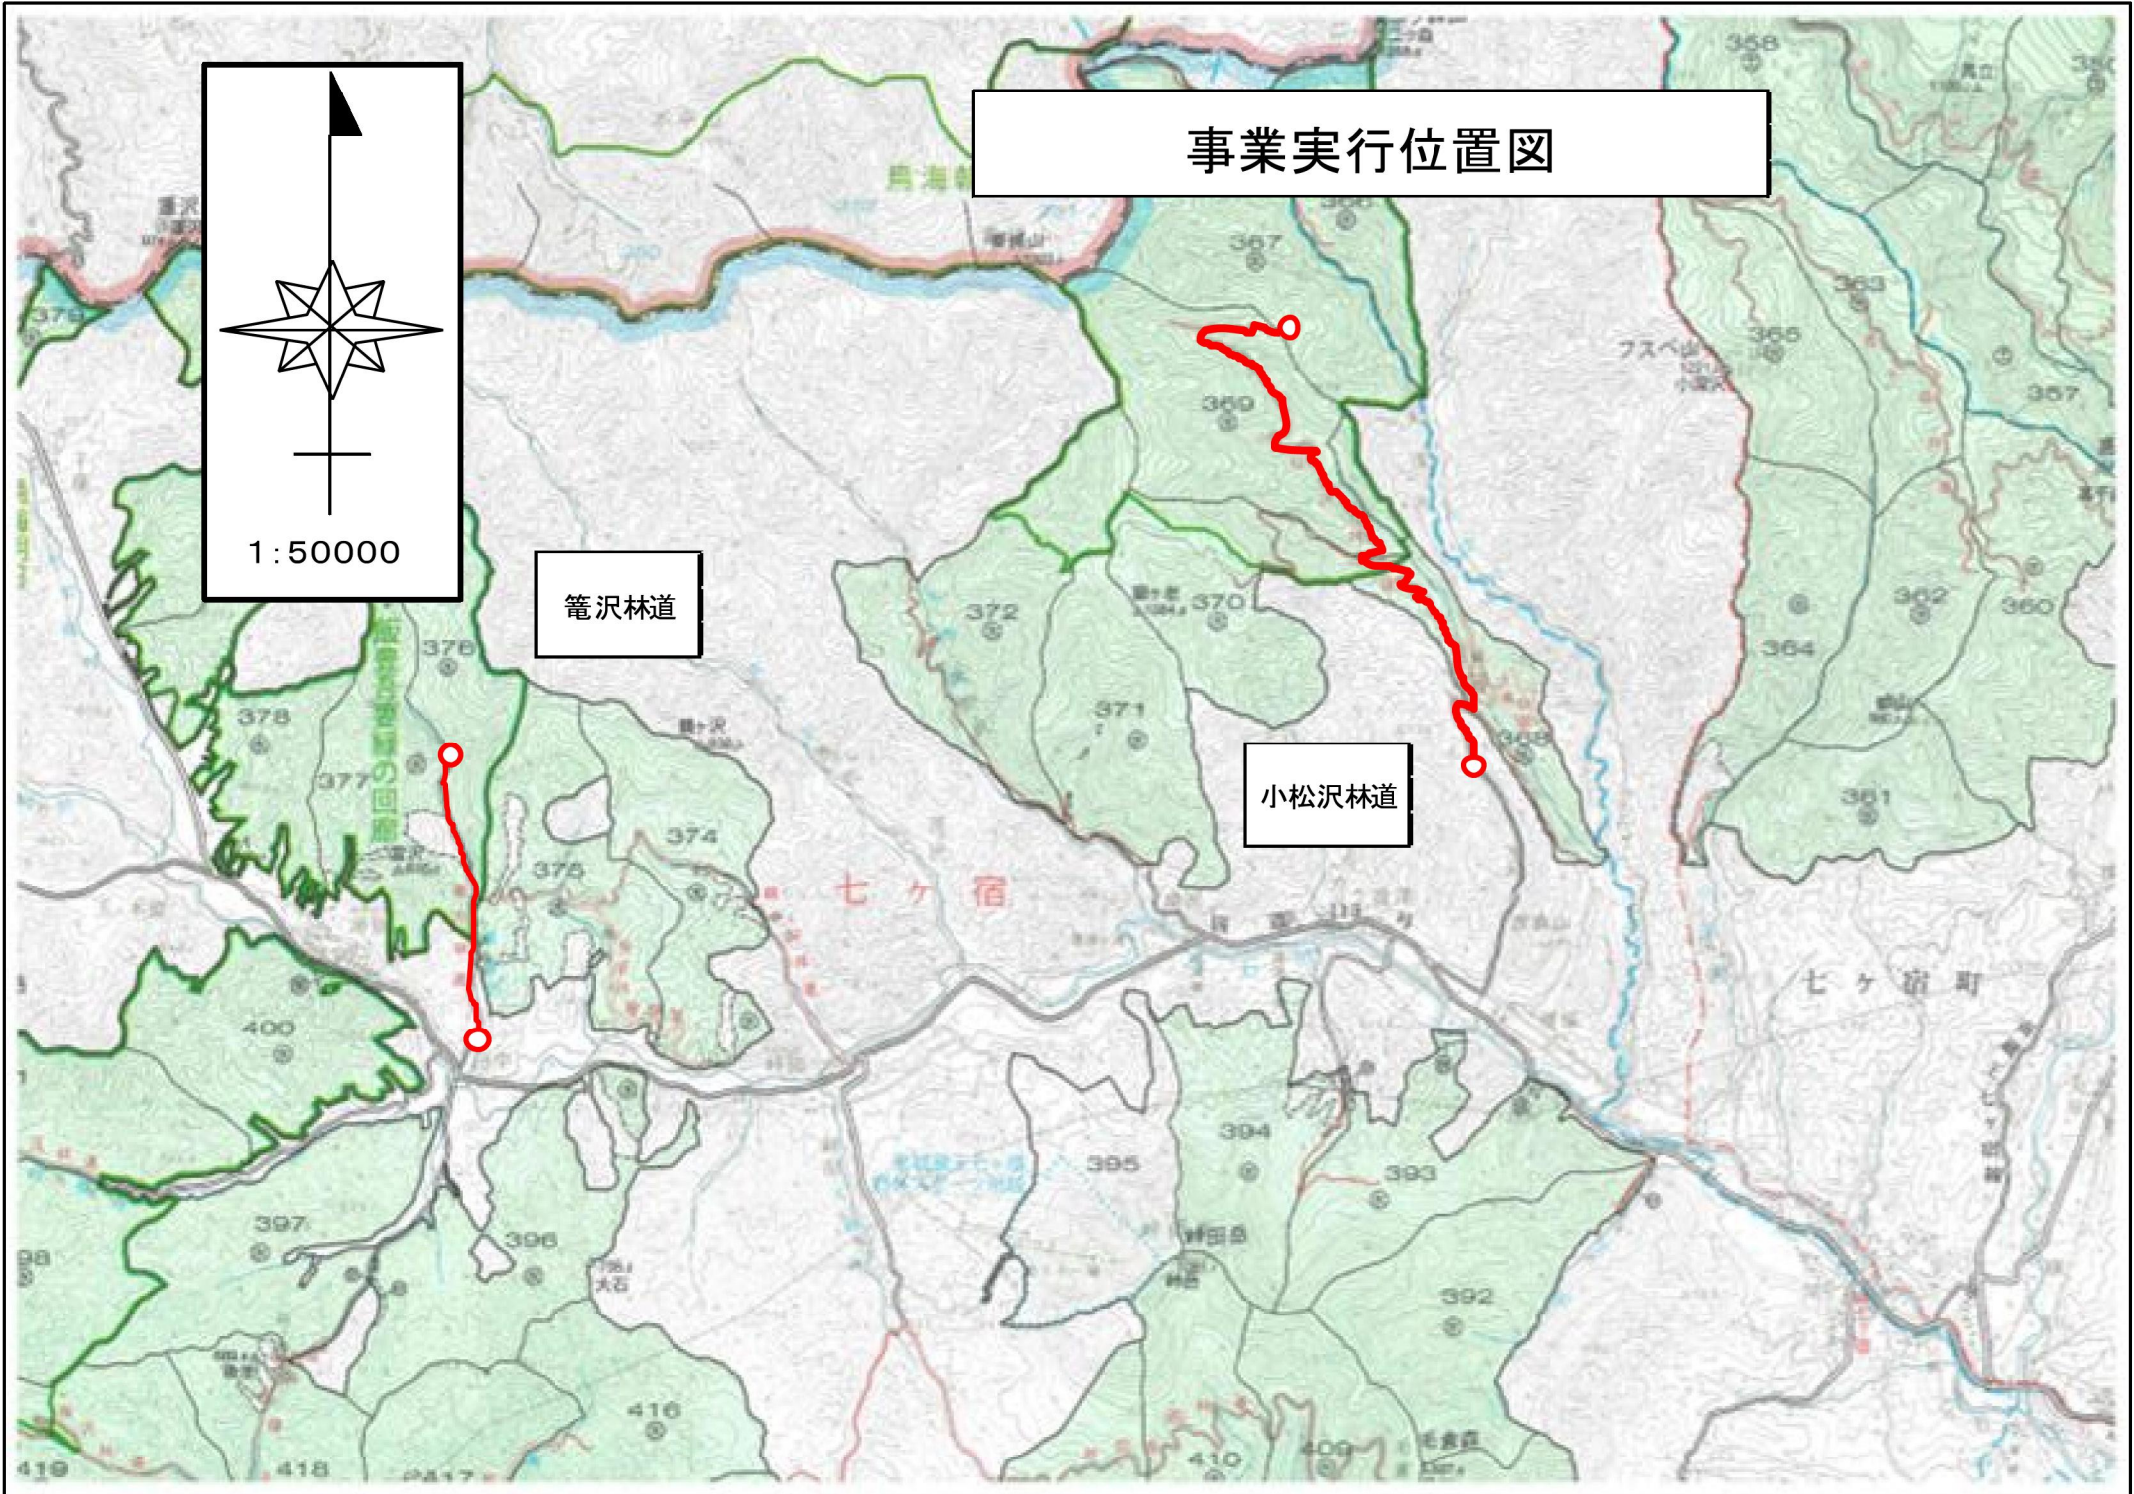

事業実行位置図

不忘山
林道

長老林道

ケヨウシ沢
林道

花房山
林道

光明滝
林道

1:50000

事業実行位置図

事業実行位置図

1:50000

籠沢林道

小松沢林道

七ヶ宿

七ヶ宿町

事業実行位置図

1 : 50000

鹿狼山林道