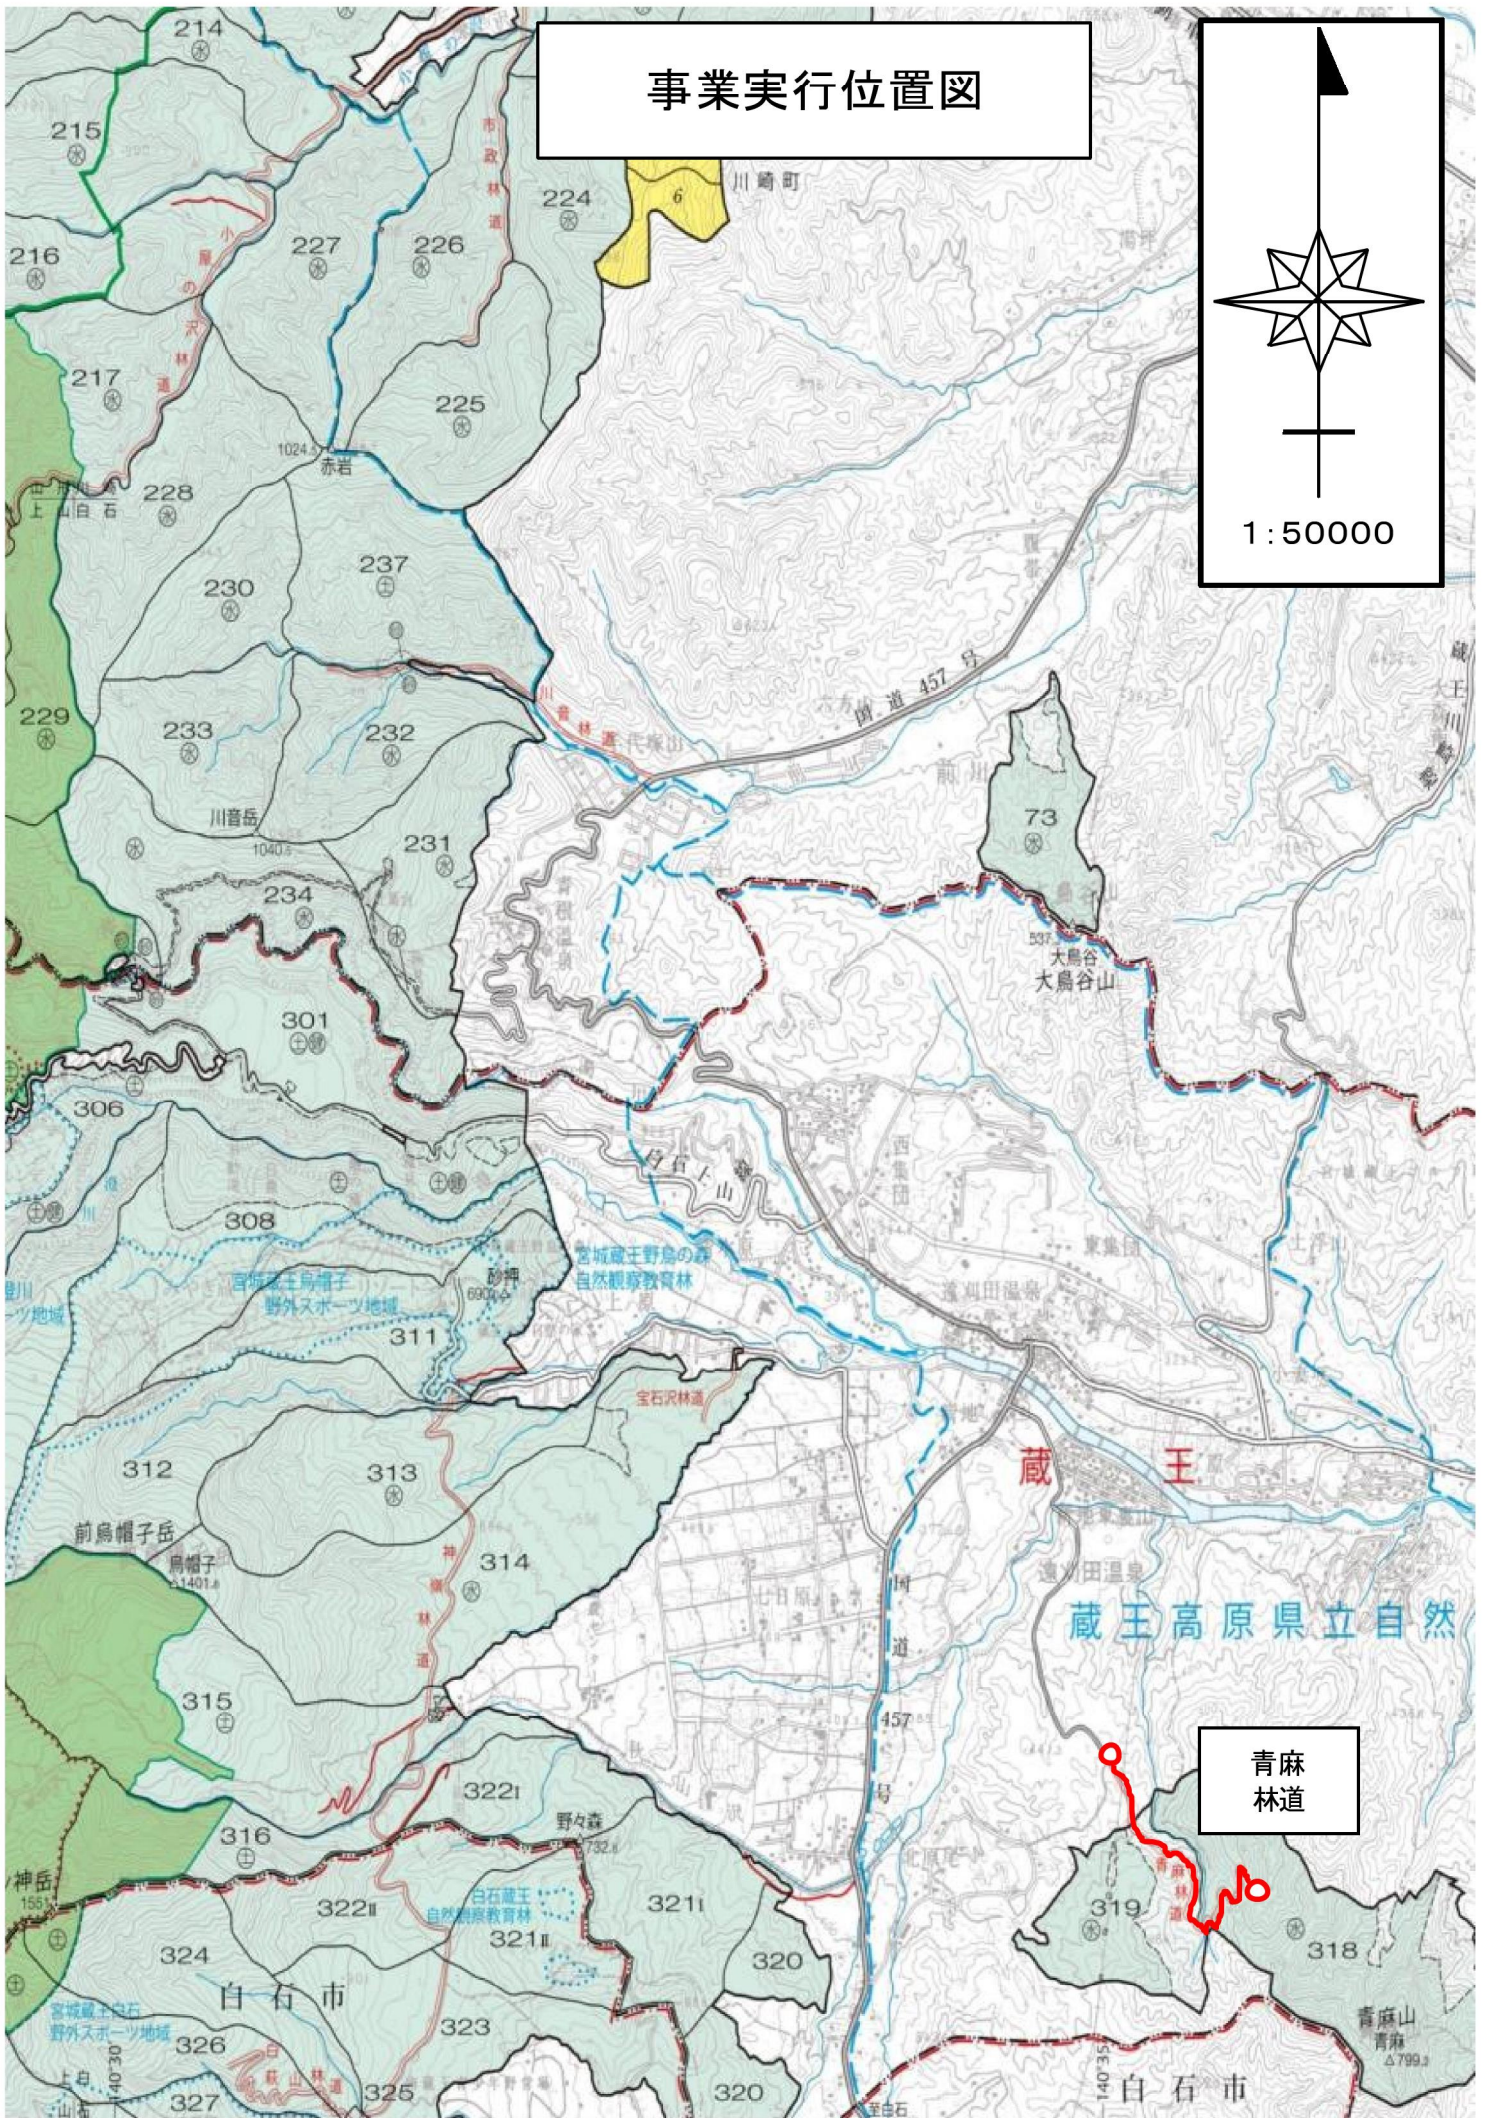

事業実行位置図

不忘山
林道

長老林道

ケヨウシ沢
林道

花房山
林道

光明滝
林道

1:50000

事業実行位置図

事業実行位置図

1:50000

籠沢林道

小松沢林道

七ヶ宿

七ヶ宿町

事業実行位置図

1 : 50000

鹿狼山林道