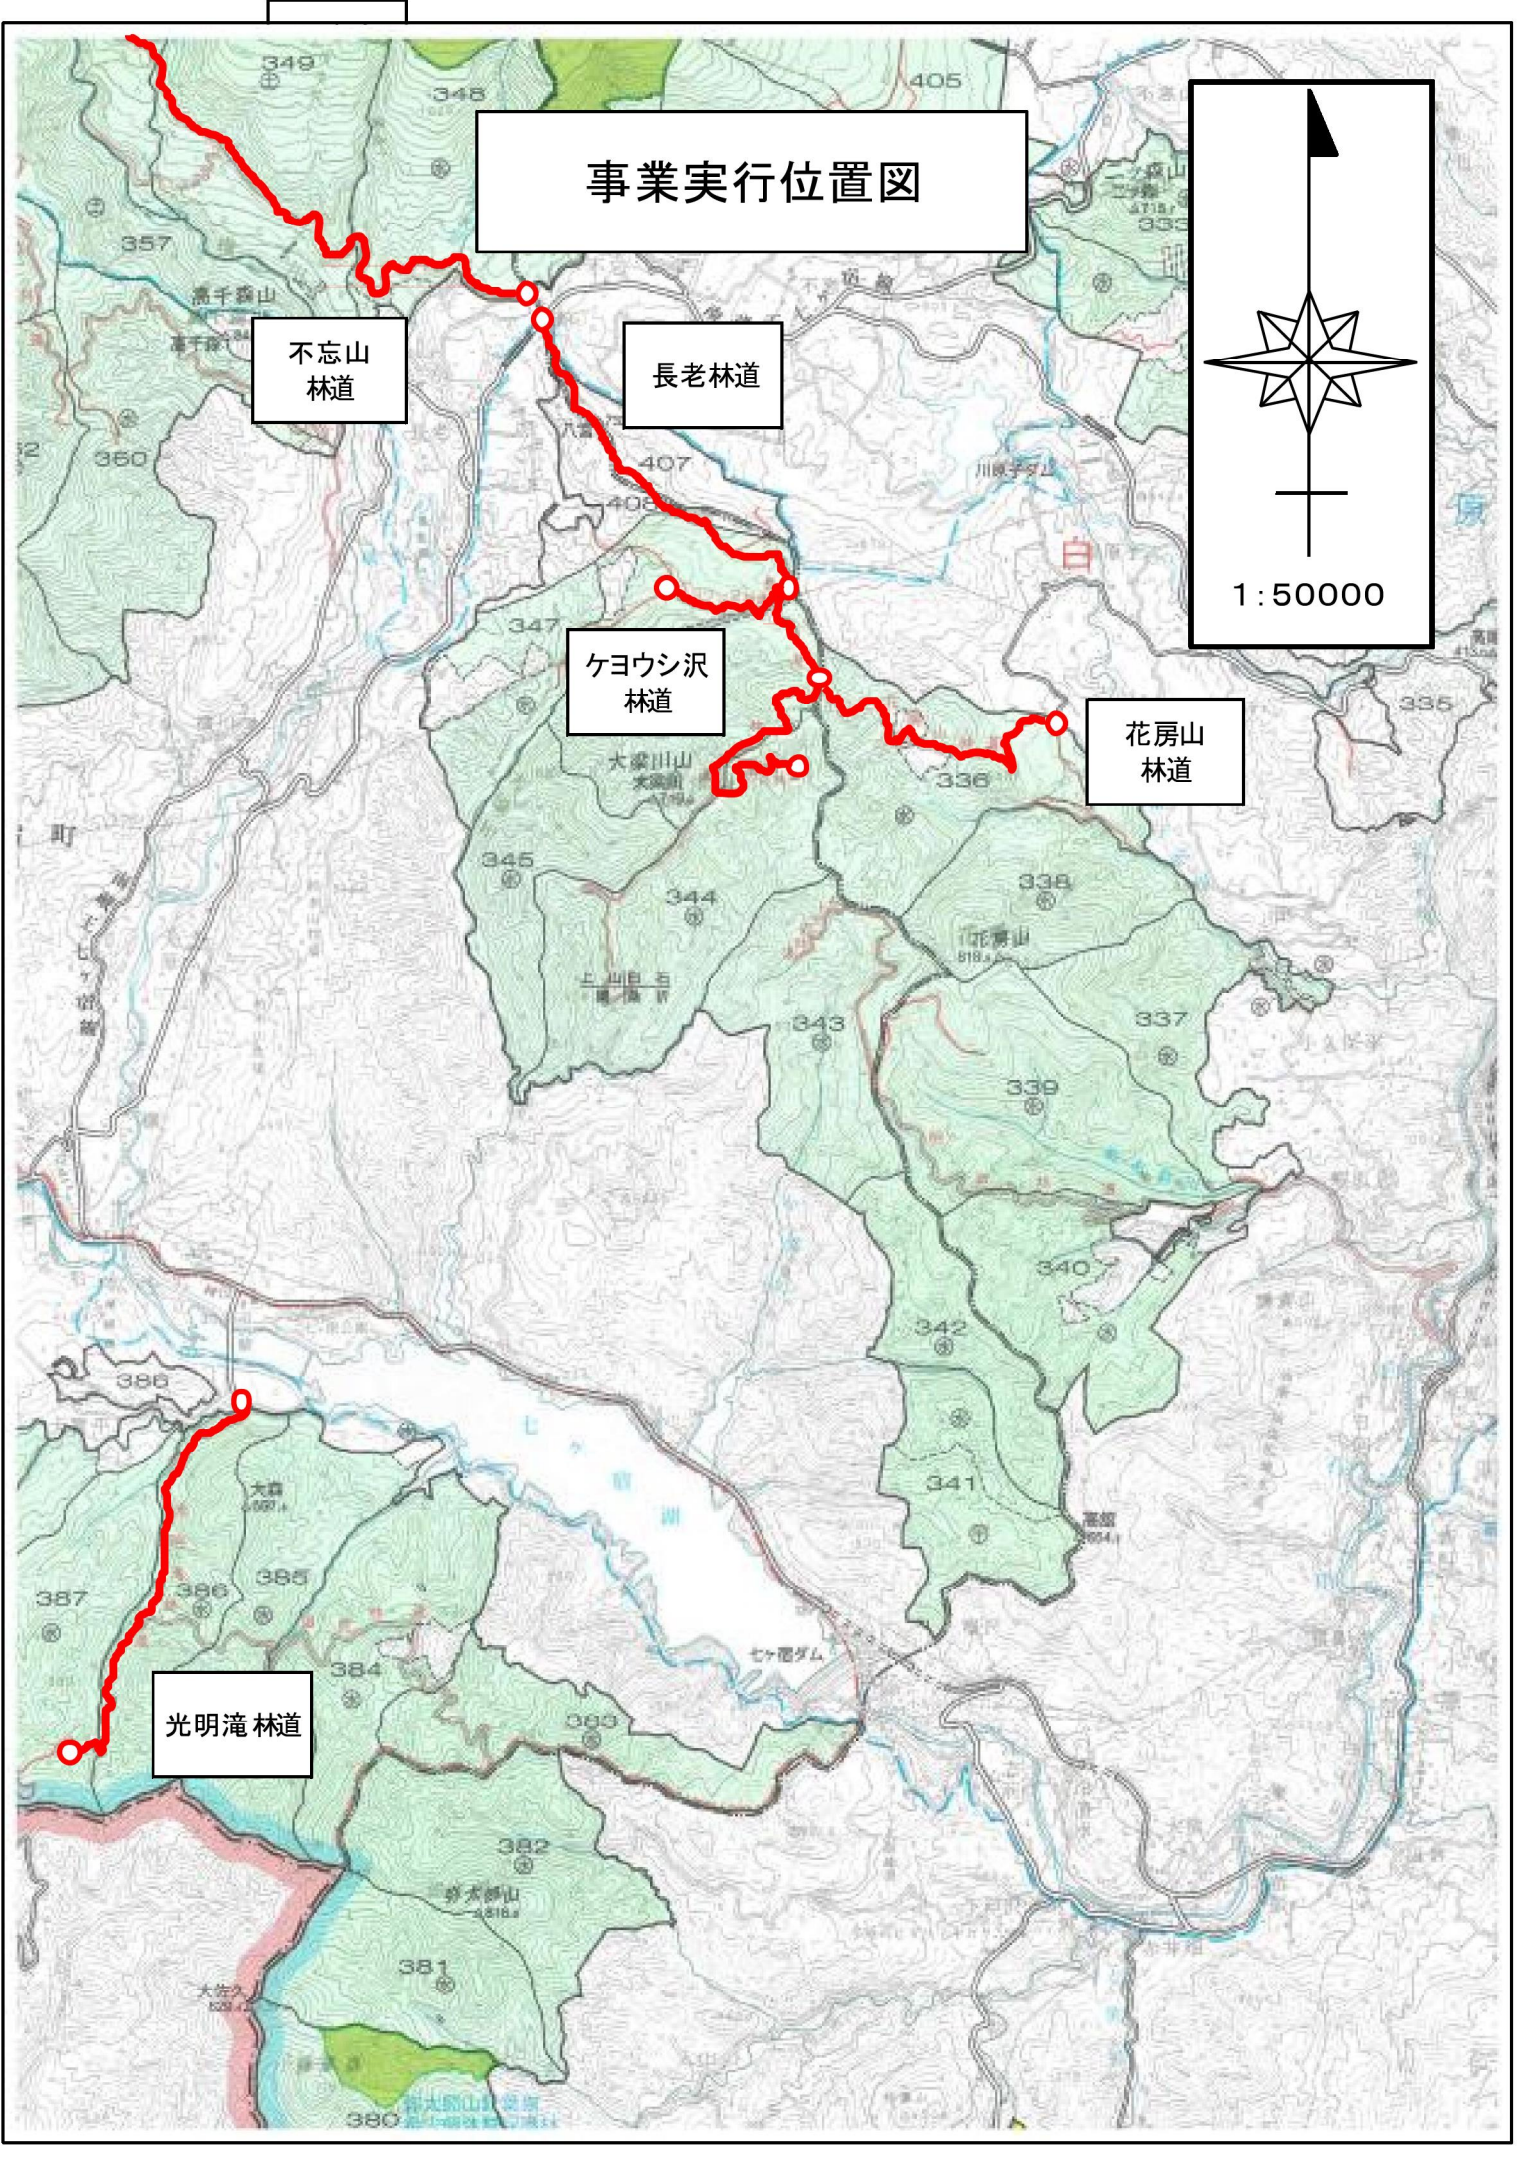

事業実行位置図

不忘山
林道

長老林道

ケヨウシ沢
林道

花房山
林道

光明滝
林道

1:50000

事業実行位置図

事業実行位置図

1:50000

籠沢林道

小松沢林道

七ヶ宿

七ヶ宿町

事業実行位置図

1 : 50000

鹿狼山林道