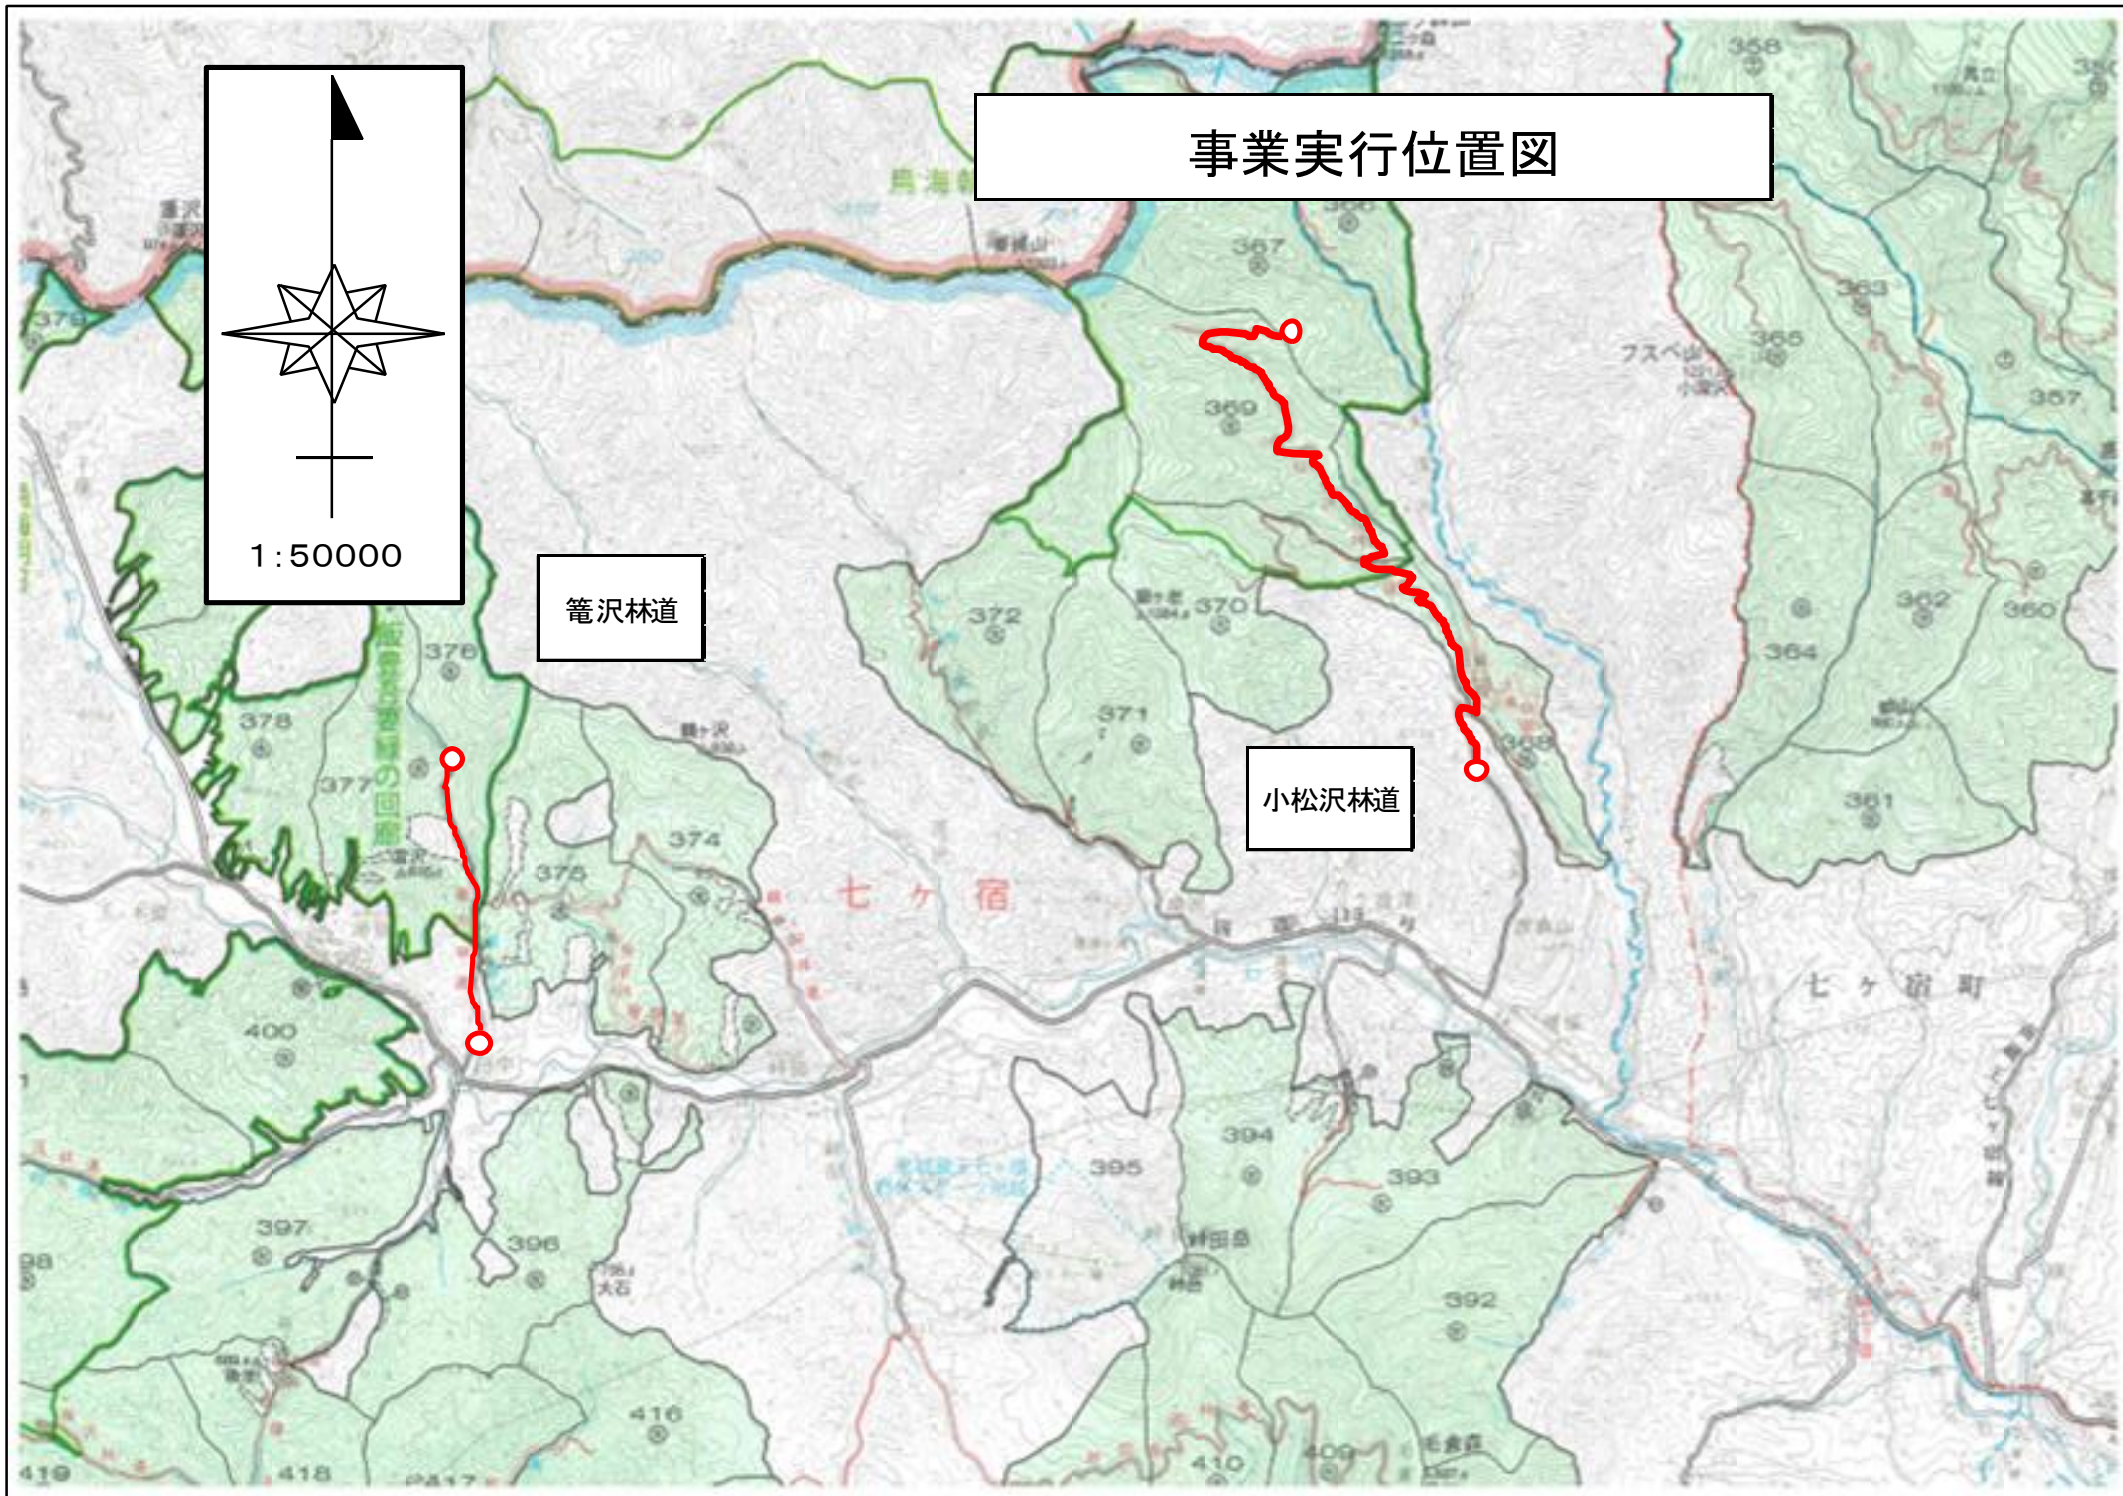

# 事業実行位置図

杭城山林道

根白石

連峰

泉区

青葉区

# 事業実行位置図

青麻  
林道

白石市

白石市

# 事業実行位置図

籠沢林道

小松沢林道

七ヶ宿

七ヶ宿町

# 事業実行位置図

1:50000

鹿狼山林道

関東森林管理局管内  
相馬市