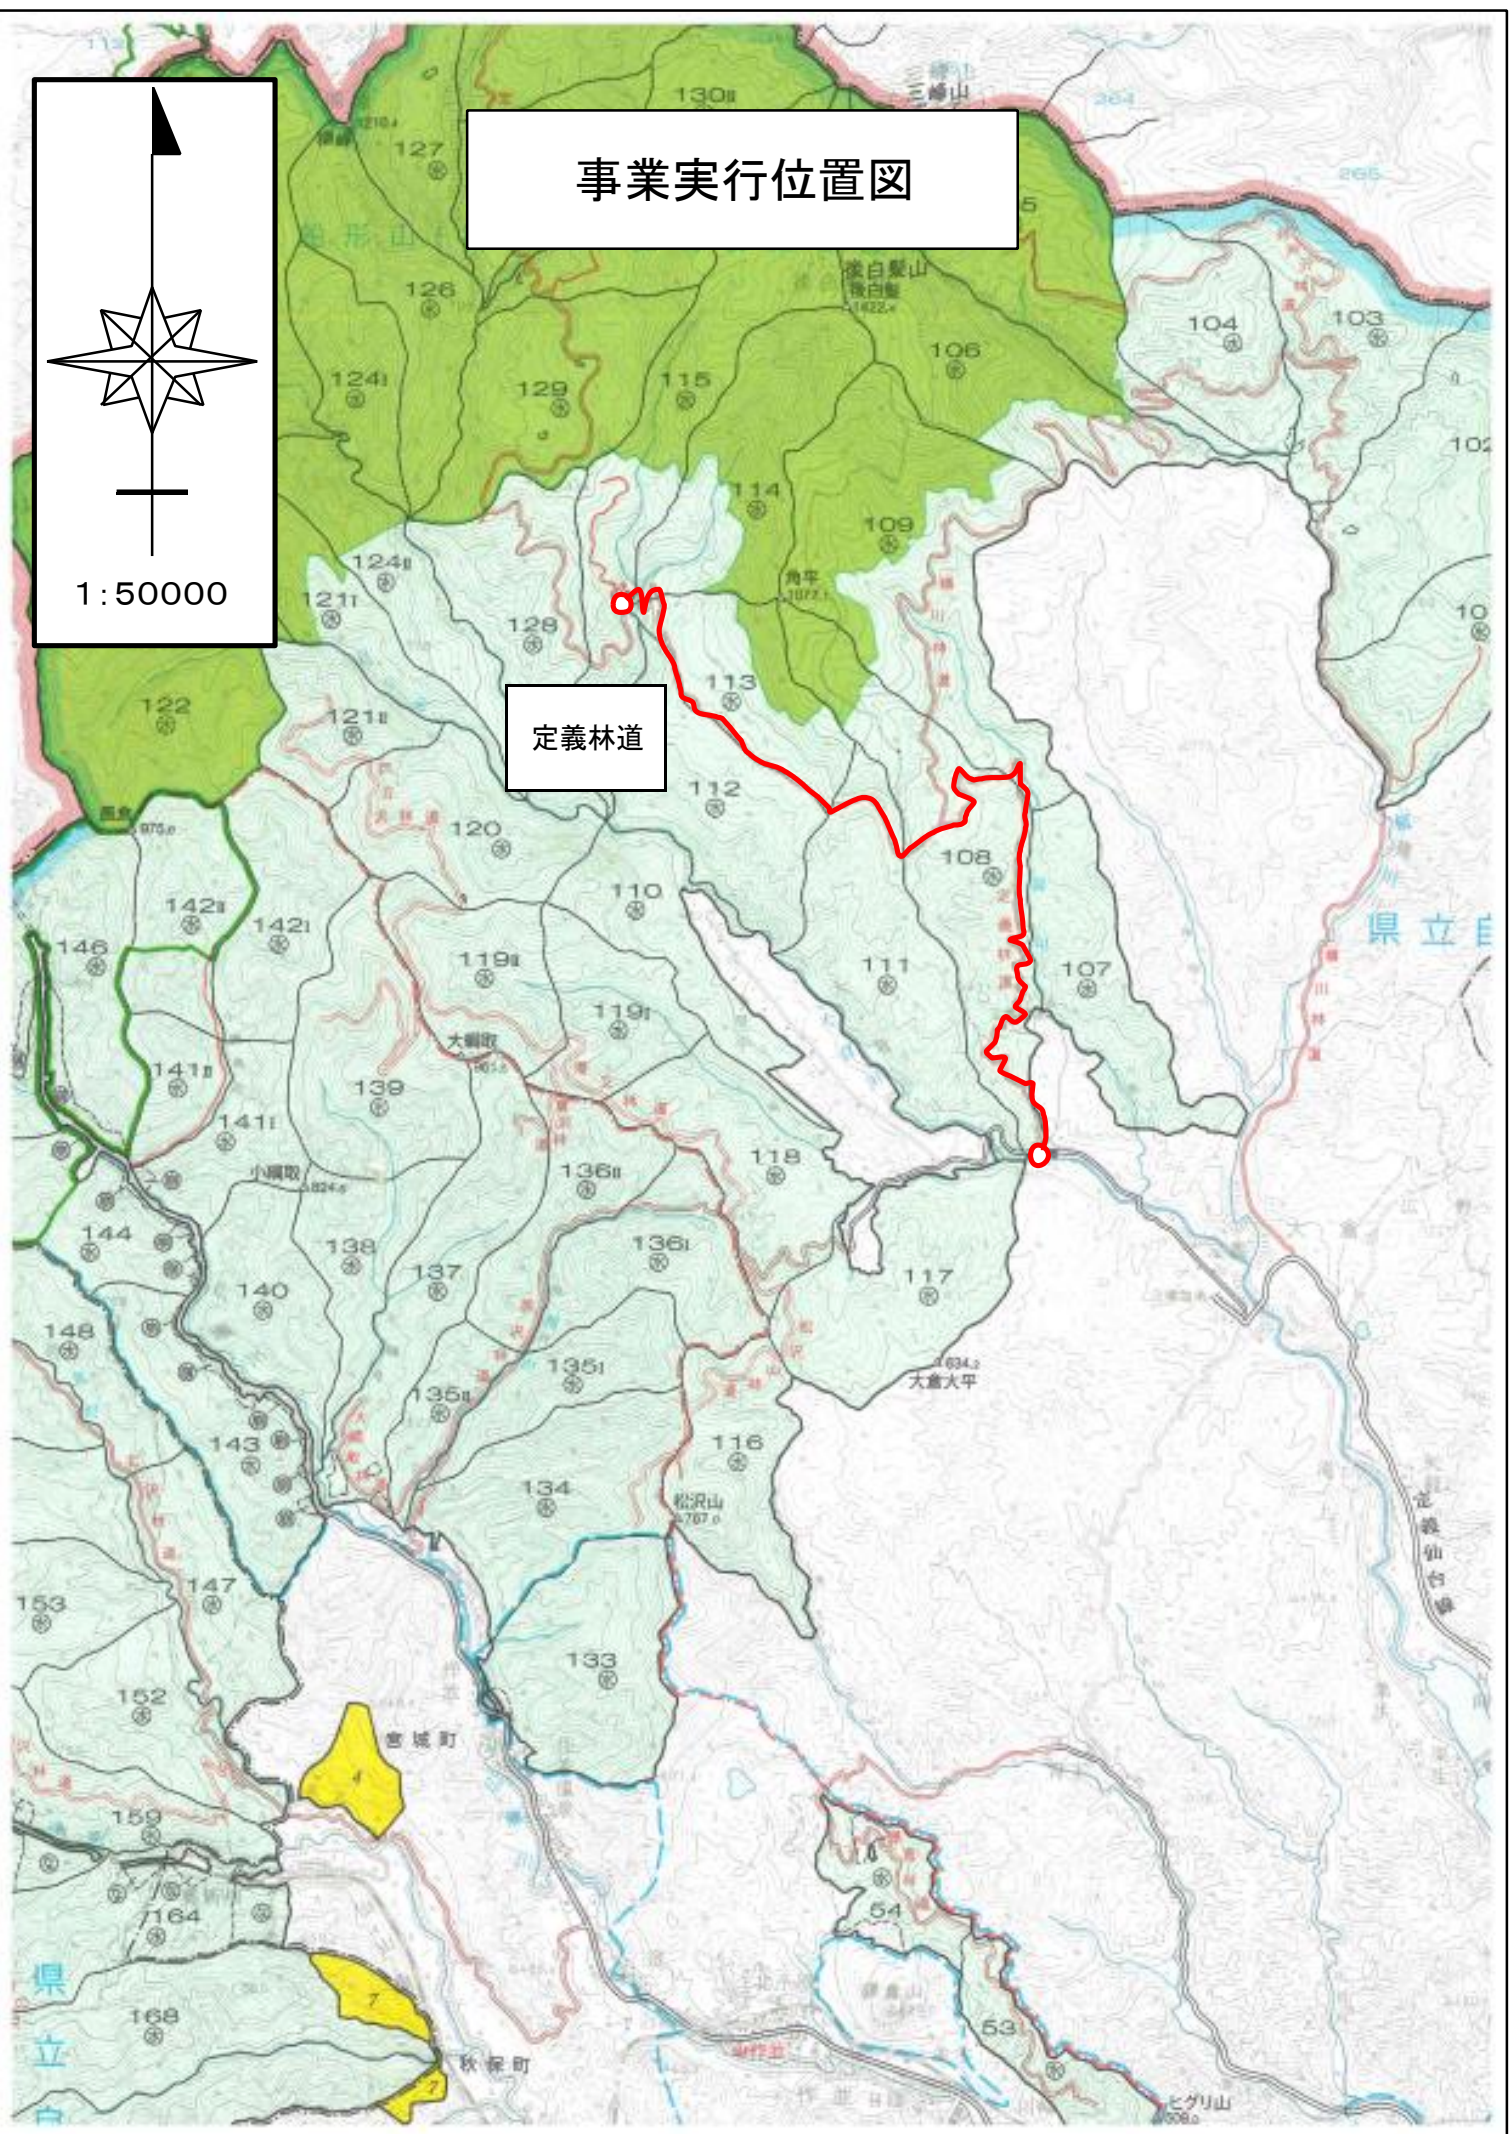

# 事業実行位置図

杭城山林道

根白石

連峰

泉区

青葉区

# 事業実行位置図

定義林道

1:50000

# 事業実行位置図

青麻  
林道

白石市

白石市

# 事業実行位置図

籠沢林道

小松沢林道

七ヶ宿

七ヶ宿町