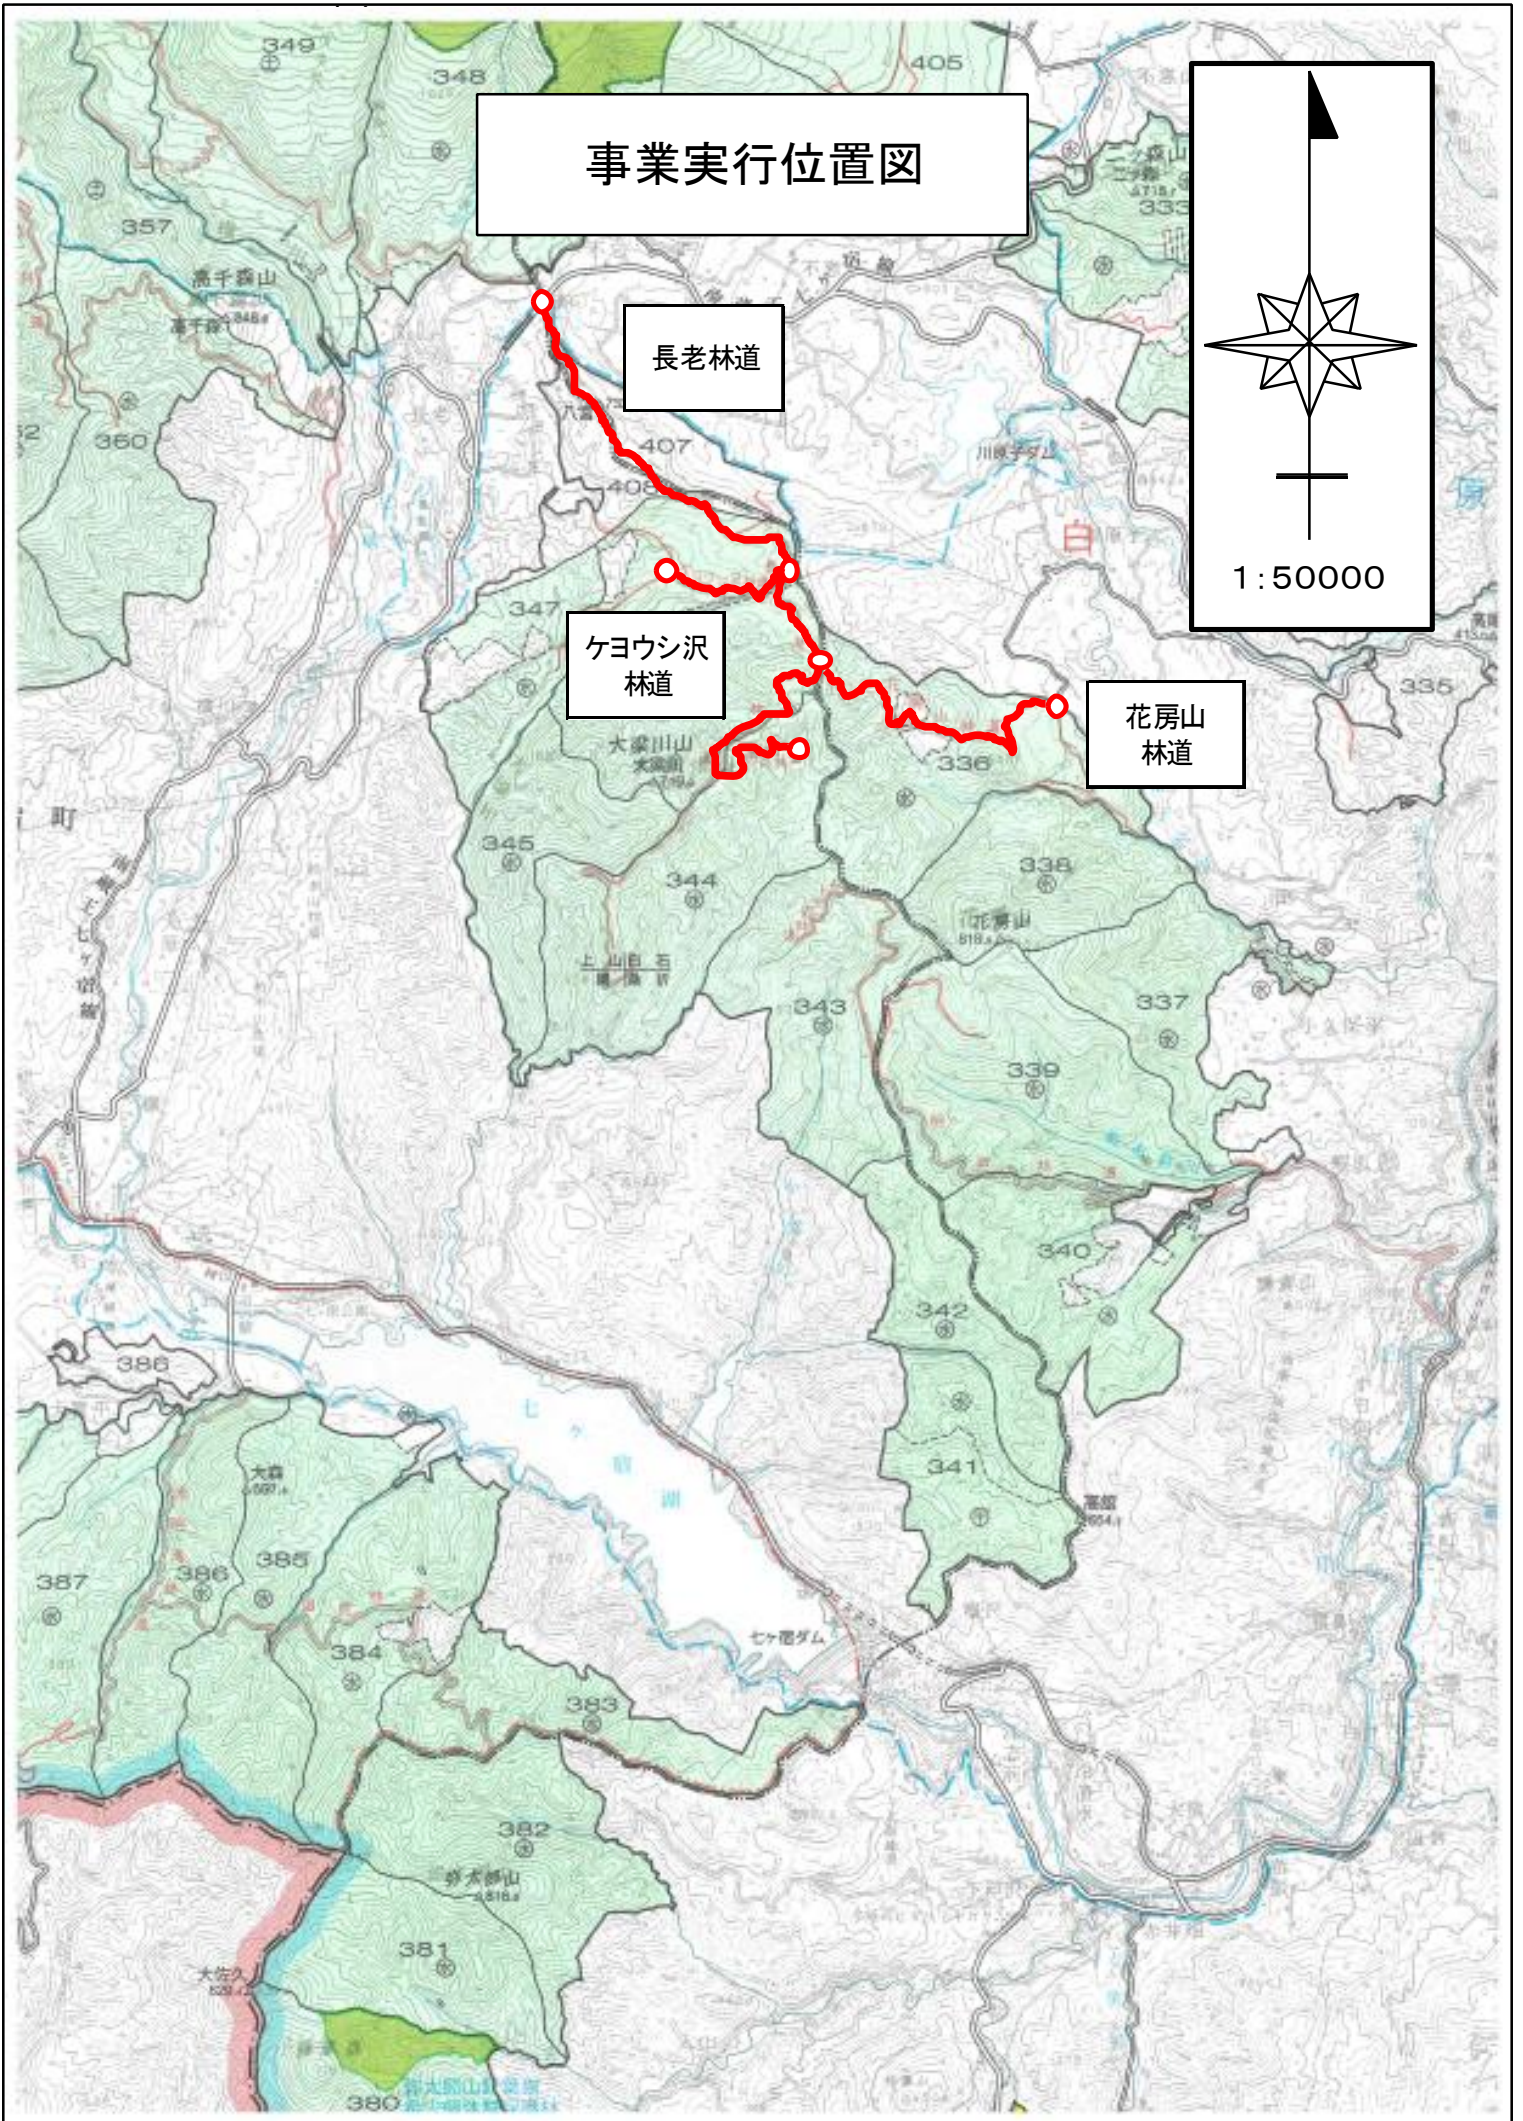

# 事業実行位置図

杭城山林道

根白石

連峰

泉区

青葉区

# 事業実行位置図

定義林道

1:50000

# 事業実行位置図

長老林道

ケヨウシ沢  
林道

花房山  
林道

# 事業実行位置図

青麻  
林道

白石市

白石市