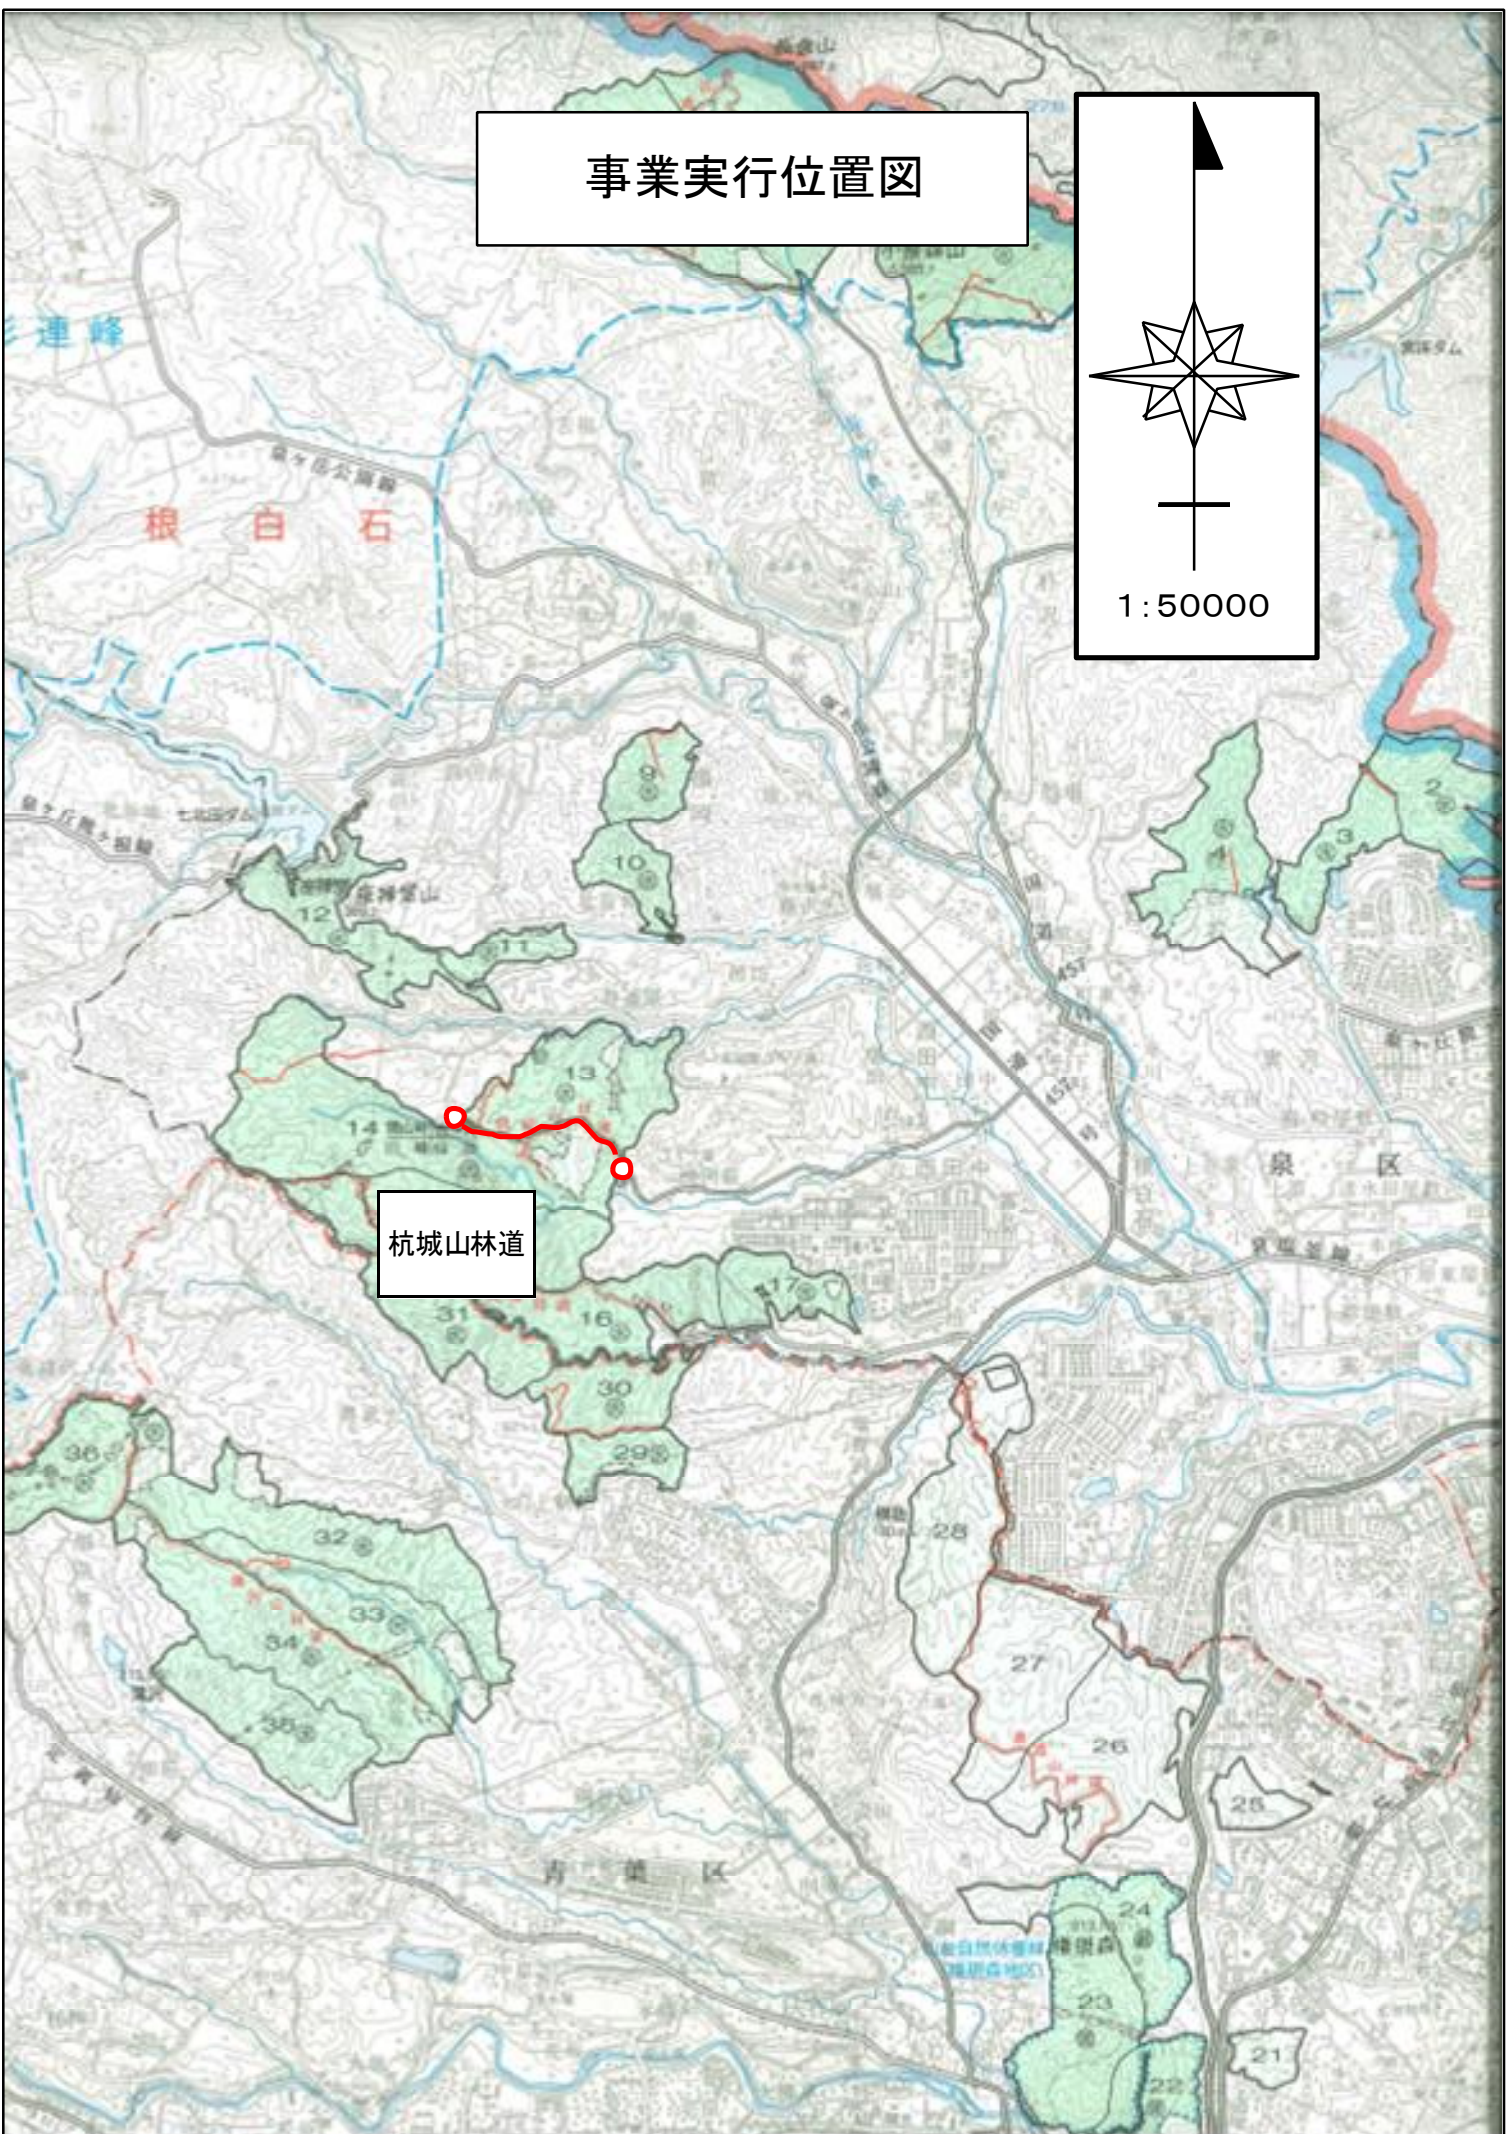

# 事業実行位置図

杭城山林道

根白石

連峰

泉区

青葉区

# 事業実行位置図

定義林道

1:50000

# 事業実行位置図

青麻  
林道

白石市

白石市

# 事業実行位置図

籠沢林道

小松沢林道

七ヶ宿

七ヶ宿町