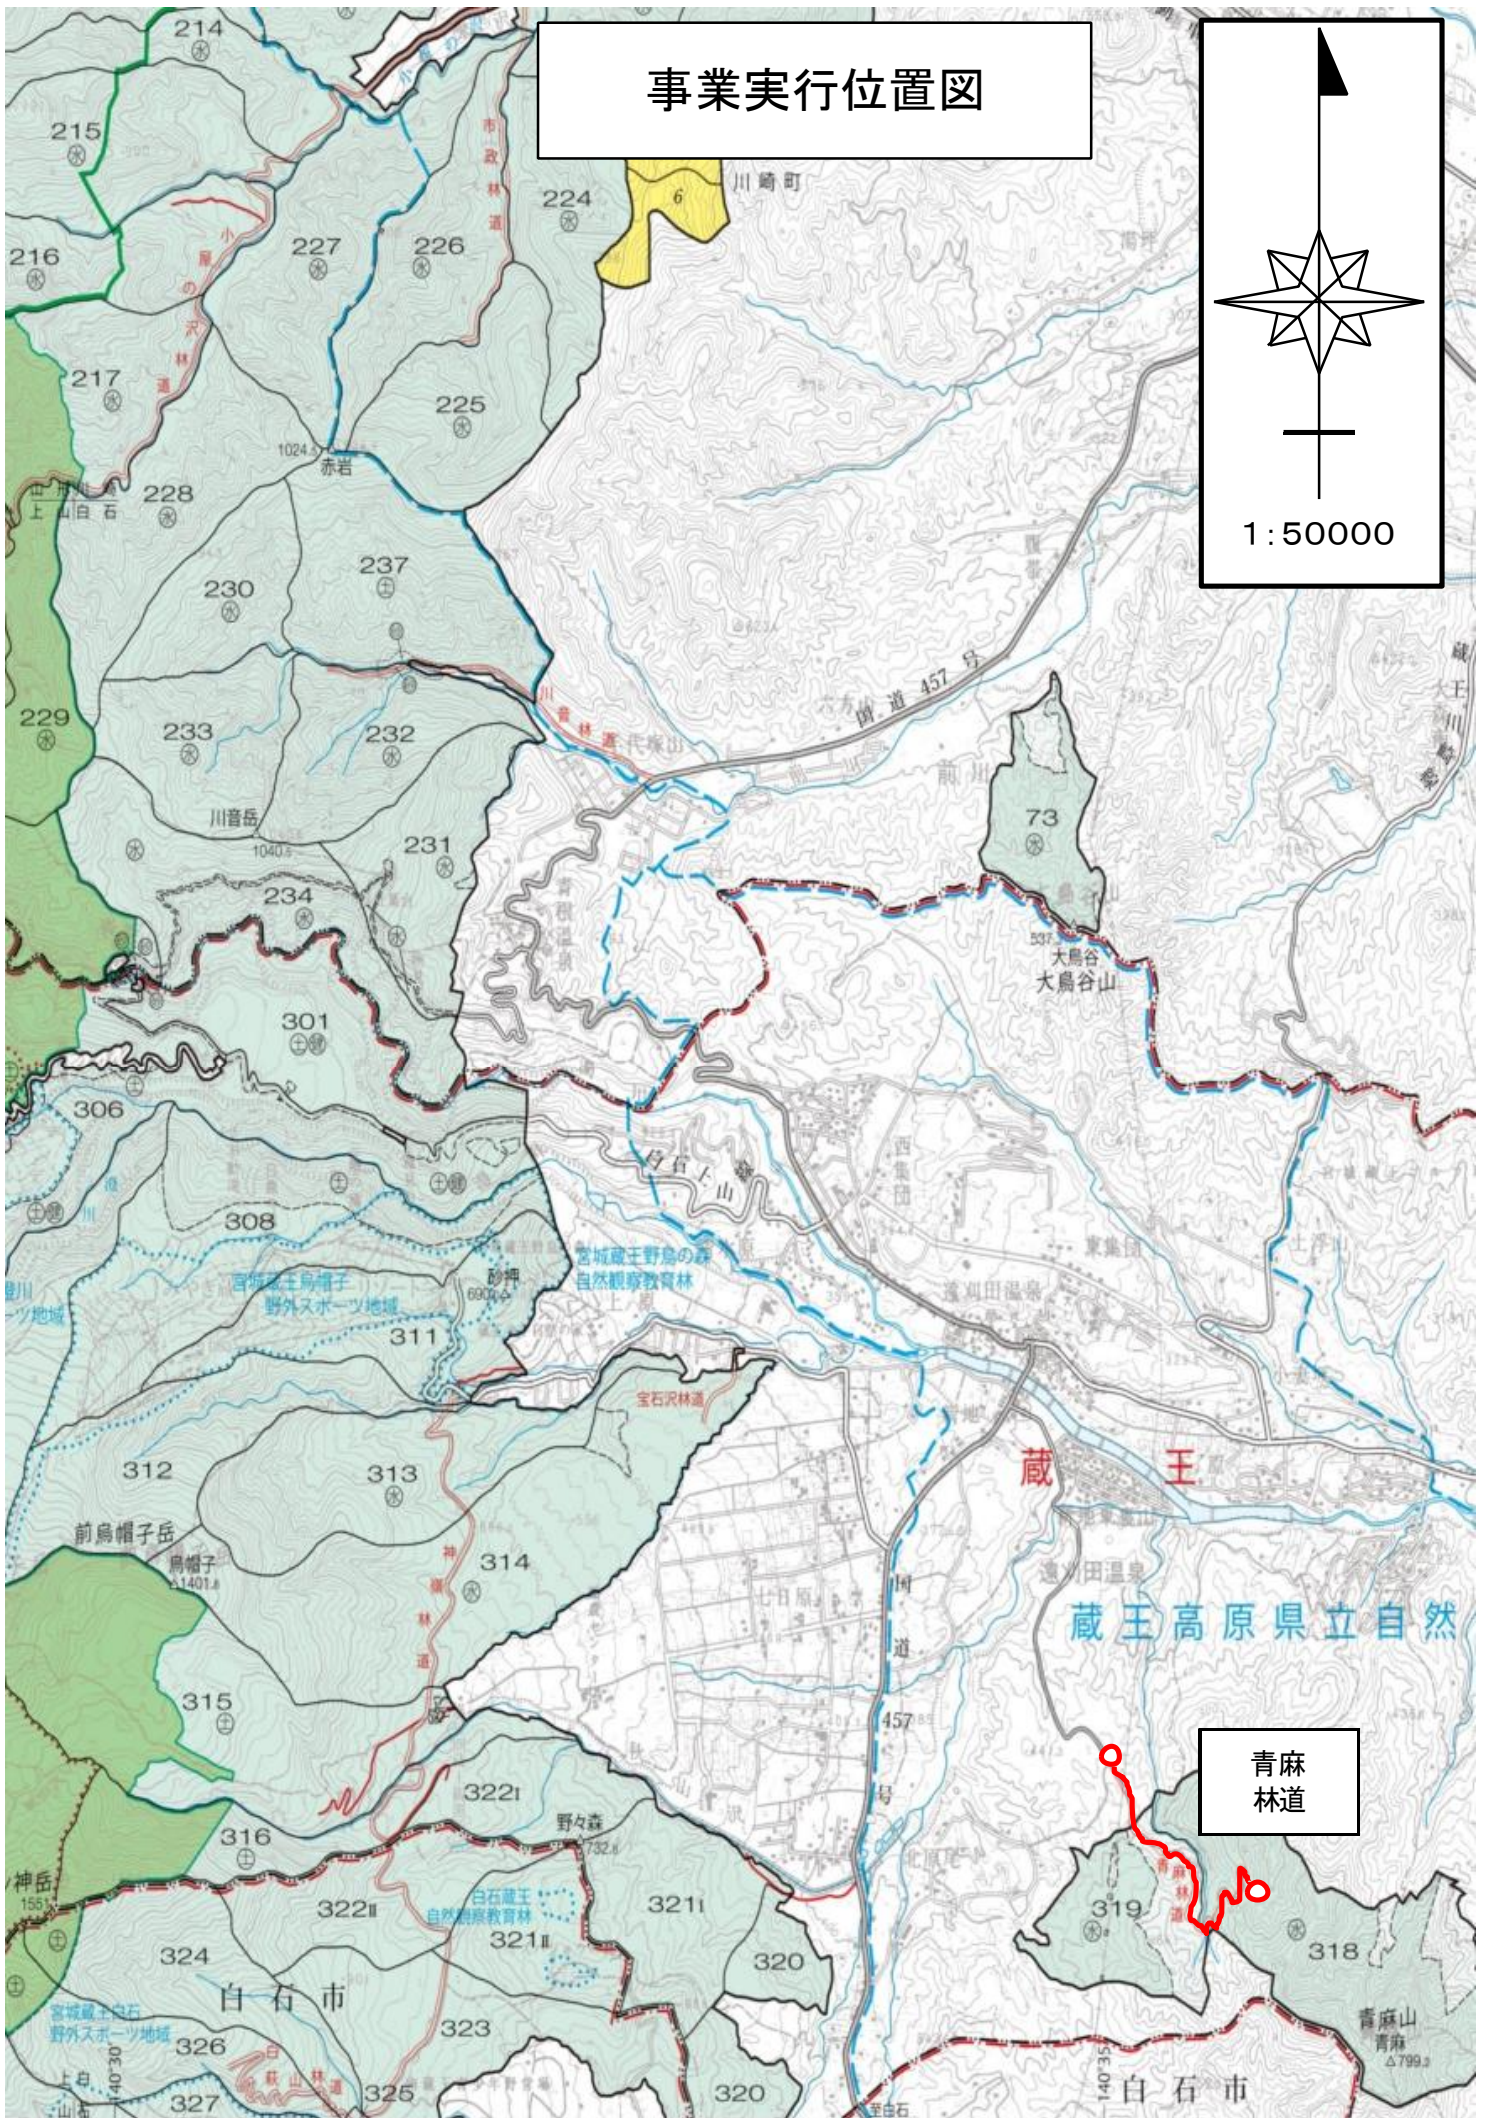

# 事業実行位置図

杭城山林道

根白石

連峰

泉区

青葉区

# 事業実行位置図

長老林道

ケヨウシ沢  
林道

花房山  
林道

# 事業実行位置図

青麻  
林道

白石市

白石市

# 事業実行位置図

籠沢林道

小松沢林道

七ヶ宿

七ヶ宿町