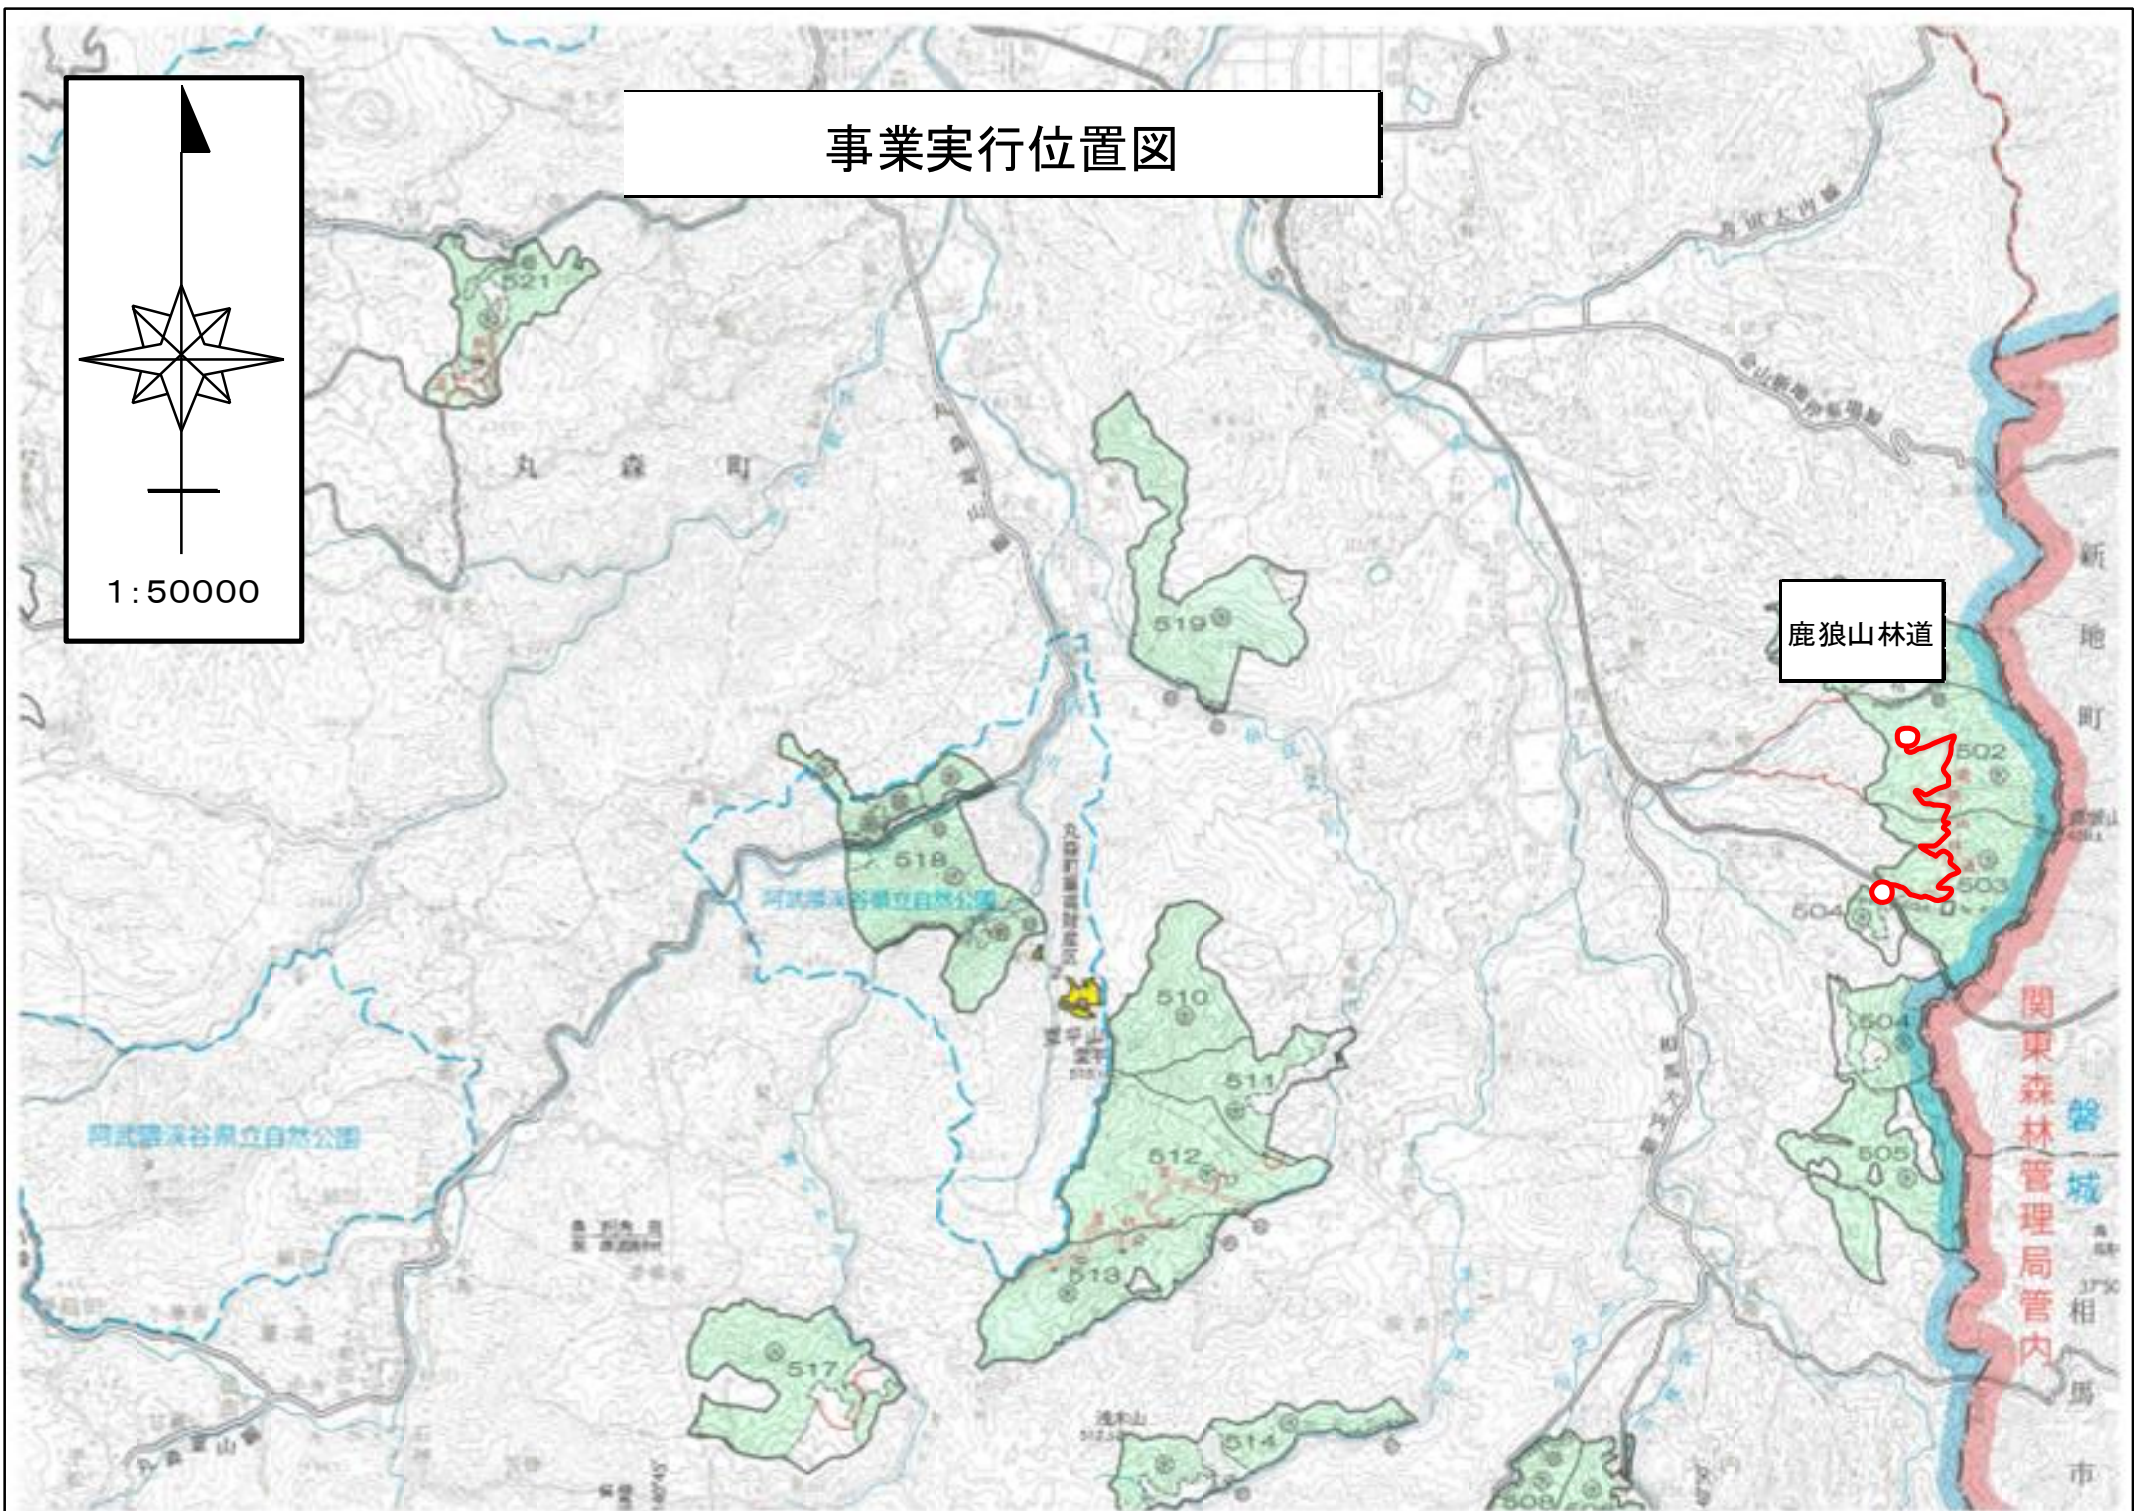

# 事業実行位置図

長老林道

ケヨウシ沢  
林道

花房山  
林道

# 事業実行位置図

青麻  
林道

白石市

白石市

# 事業実行位置図

籠沢林道

小松沢林道

七ヶ宿

七ヶ宿町

# 事業実行位置図

1:50000

鹿狼山林道

関東森林管理局管内  
相馬市