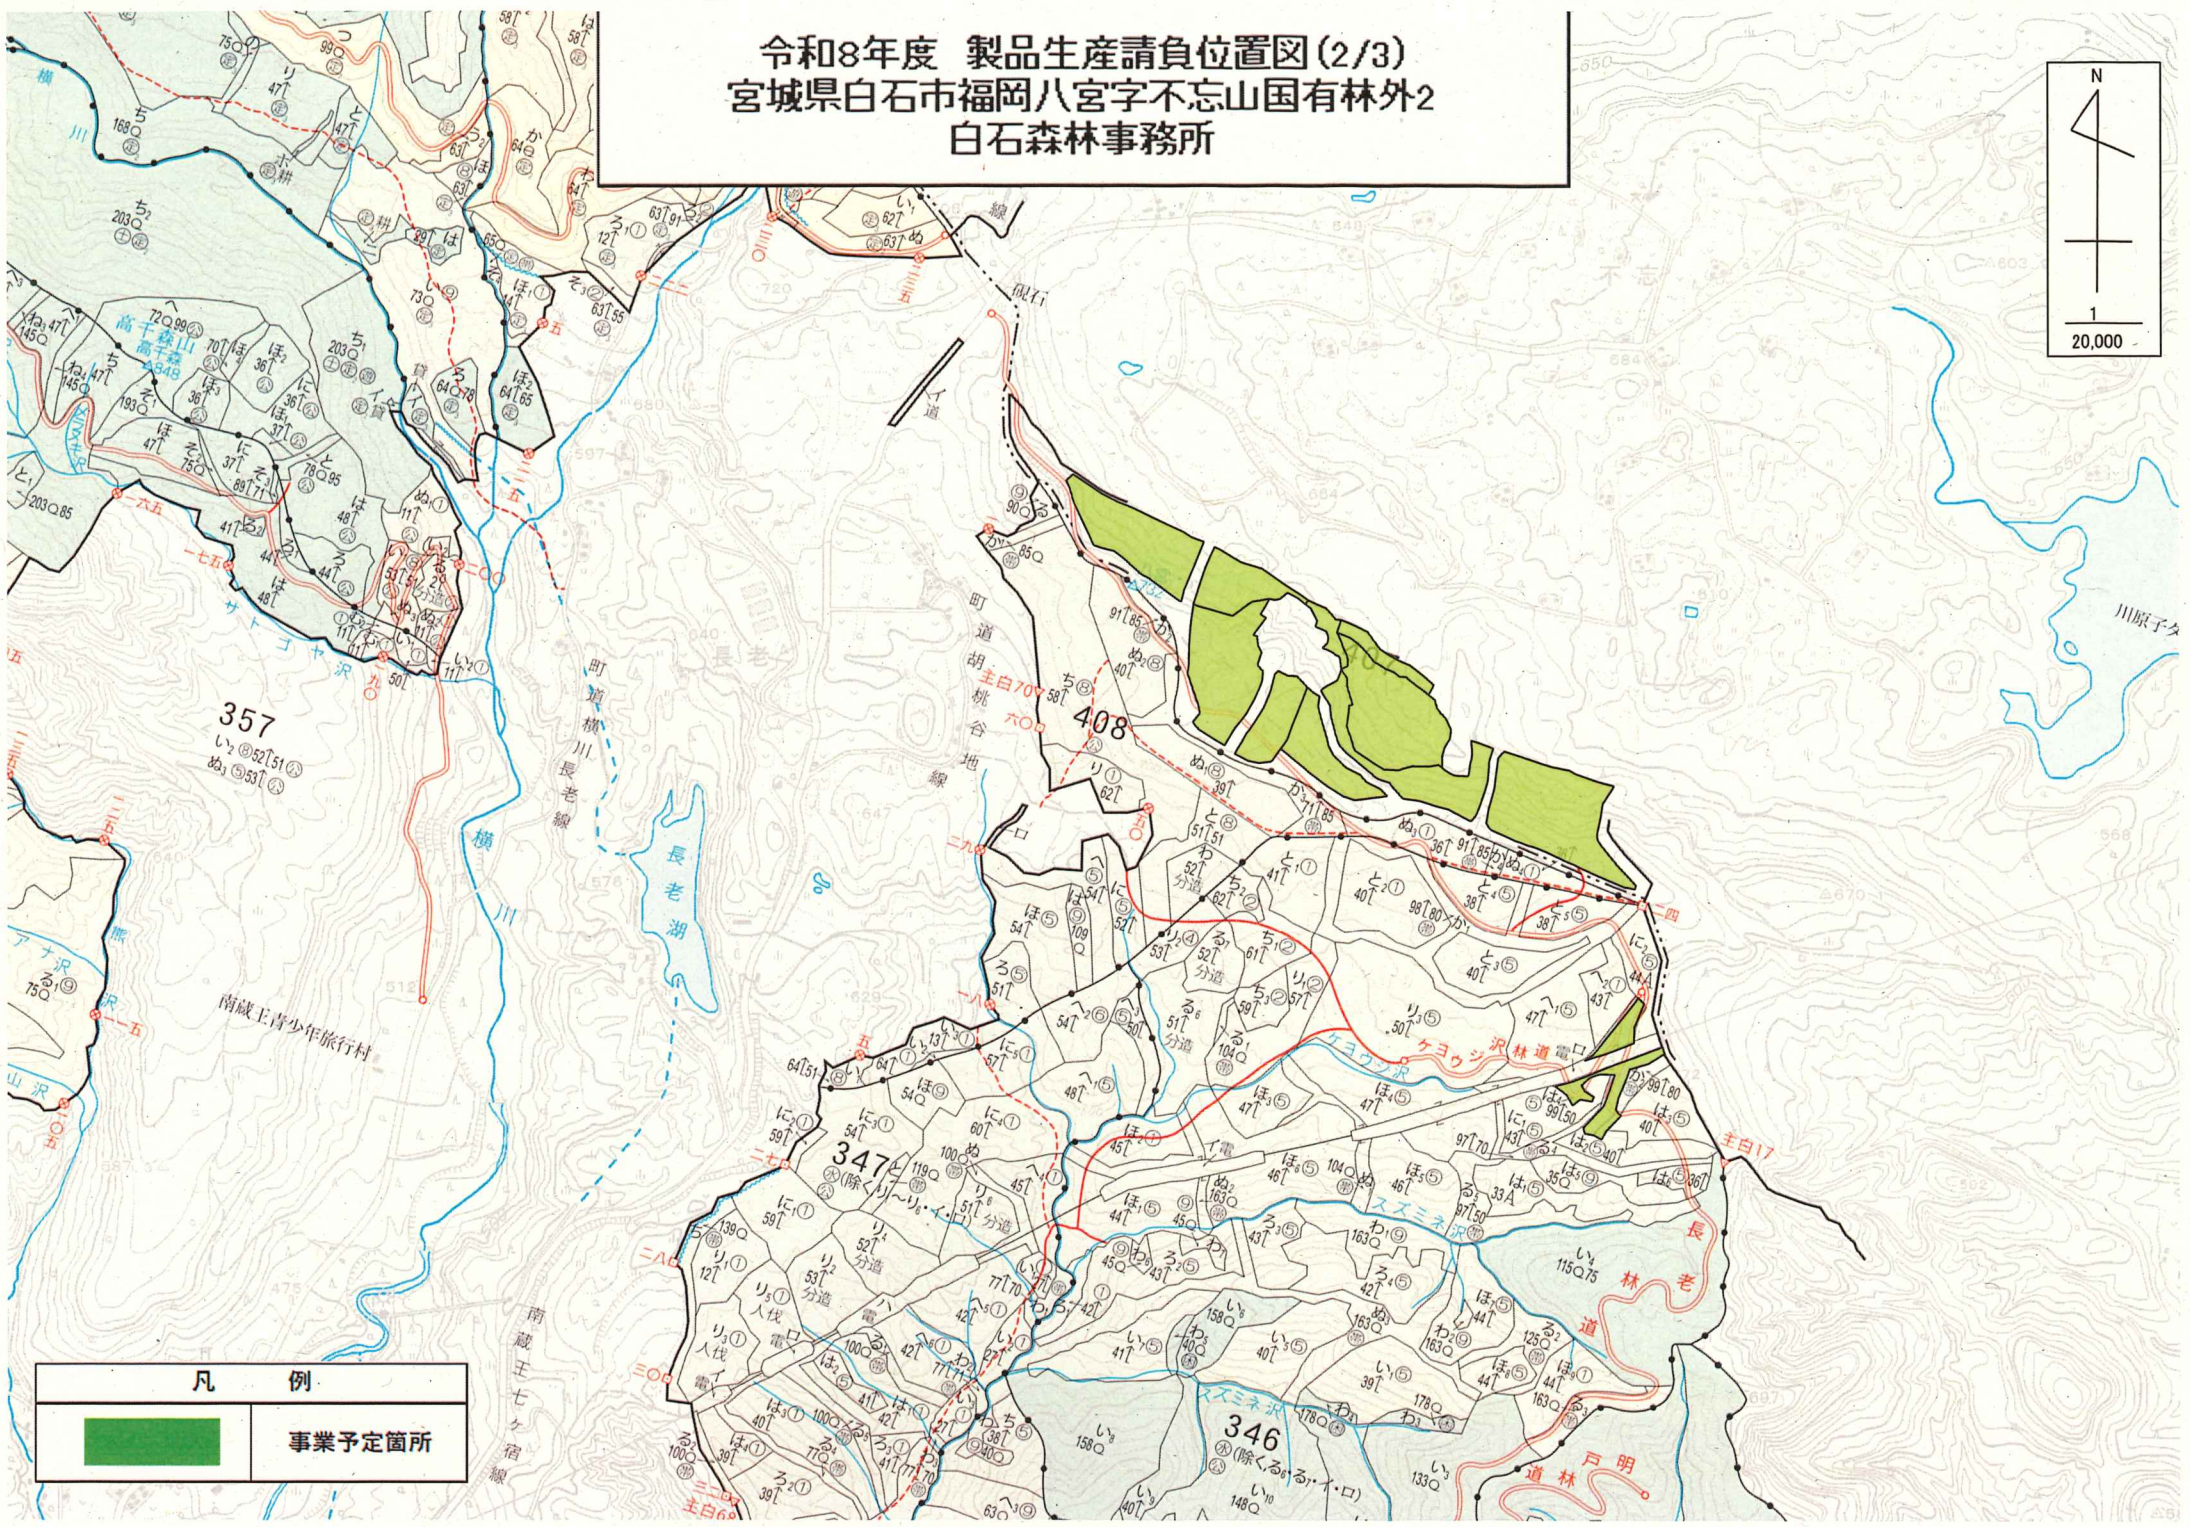

2年度策定計画国有林野施業実施計画図林齢早見表
2020年度(令和2年3月31日現在)

林齢	年度	林齢	年度	林齢	年度	林齢	年度
41	S54	IX	81	S14	XVII	82	S13
42	S53		83	S12			
43	S52		84	S11			
44	S51		85	S10			
45	S50	X	86	S9	XVIII	87	S8
46	S49		88	S7			
47	S48		89	S6			
48	S47		90	S5			
49	S46	XIX	91	S4	XX	92	S3
50	S45		S2				
51	S44		S1				
52	S43	T14					
18		T13					
17		T12					
16		T11					

凡 例

事業予定箇所

令和8年度 製品生産請負位置図(2/3)
宮城県白石市福岡八宮字不忘山国有林外2
白石森林事務所

凡 例	
	事業予定箇所

令和8年度 製品生産請負位置図(3/3)
宮城県白石市福岡八宮字不忘山国有林外2
七ヶ宿森林事務所

凡 例	
	事業予定箇所