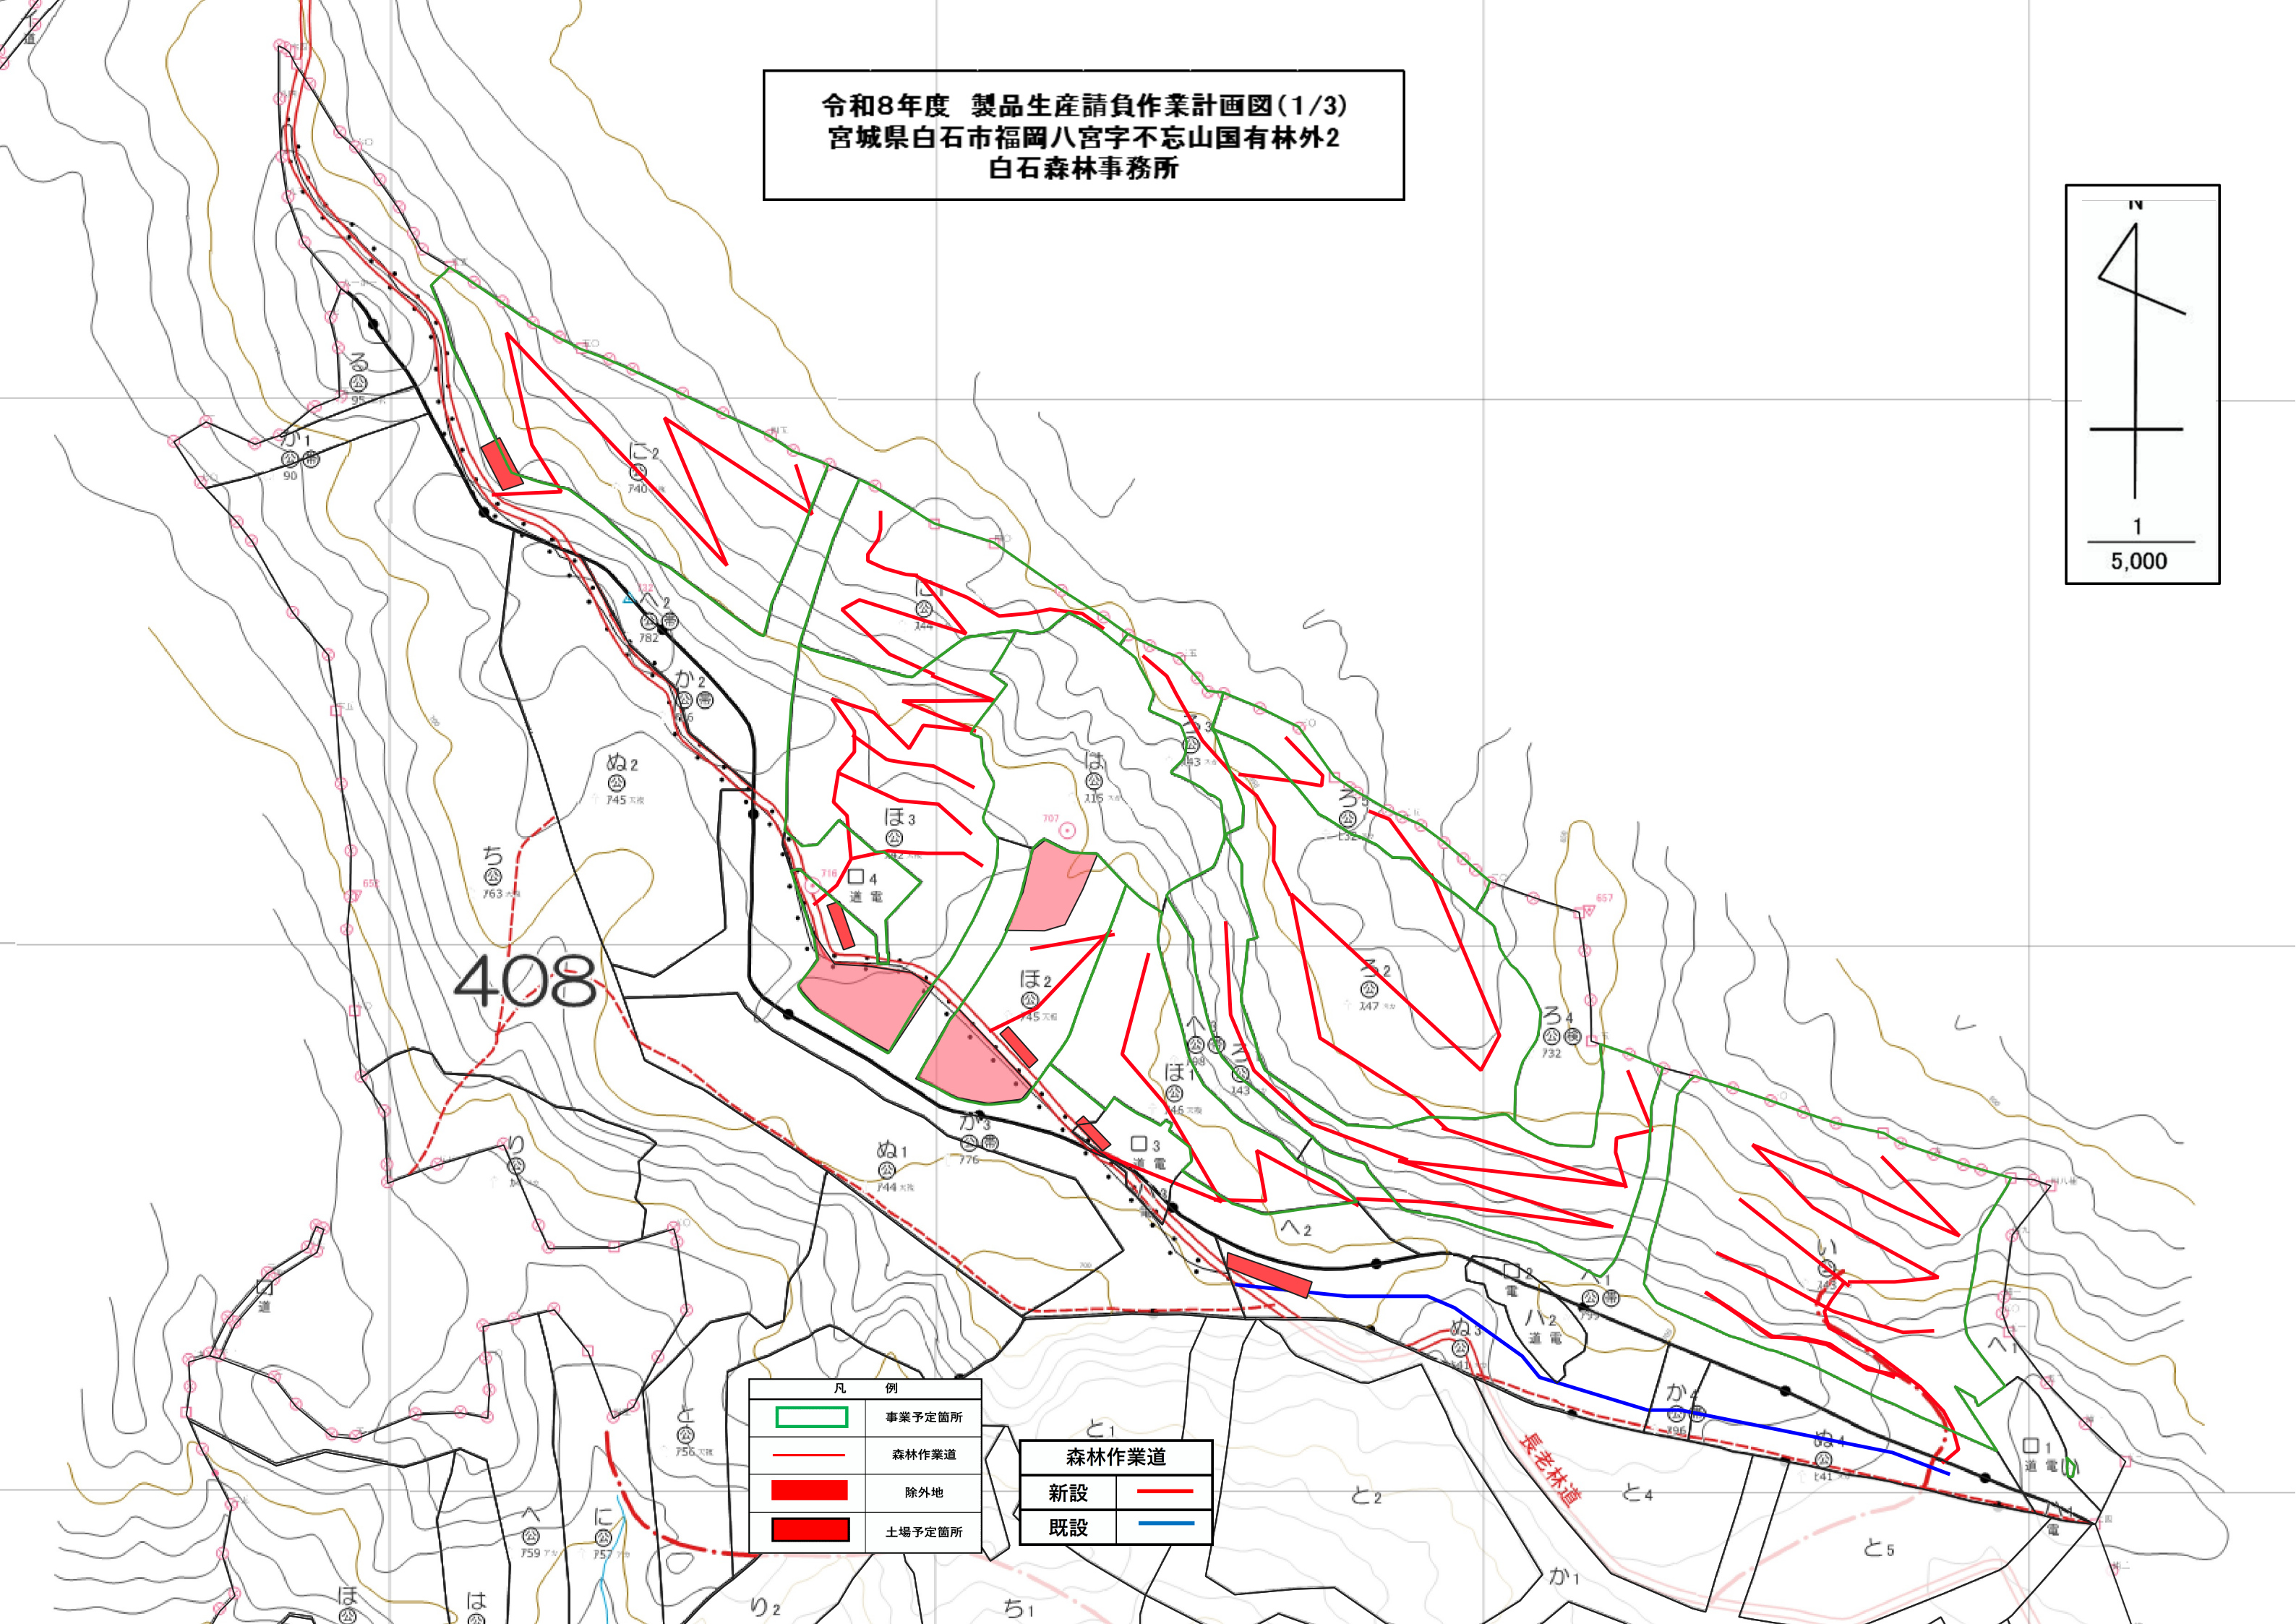

令和8年度 製品生産請負作業計画図(1/3)
 宮城県白石市福岡八宮字不忘山国有林外2
 白石森林事務所

408

凡 例	
	事業予定箇所
	森林作業道
	除外地
	土場予定箇所

森林作業道	
新設	
既設	

令和8年度 製品生産請負作業計画図(2/3)
 宮城県白石市福岡八宮字不忘山国有林外2
 白石森林事務所

凡	例
	事業予定箇所
	森林作業道
	仮土場敷
	土場敷

令和8年度 製品生産請負位置図(1/3)
宮城県白石市福岡八宮字不忘山国有林外2
白石森林事務所

2年度策定計画国有林野施業実施計画図林齢早見表
2020年度(令和2年3月31日現在)

林齢	年度	林齢	年度	林齢	年度	林齢	年度
41	S54	IX	81	S14	XVII	82	S13
42	S53		83	S12			
43	S52		84	S11			
44	S51		85	S10			
45	S50	X	86	S9	XVIII	87	S8
46	S49		88	S7			
47	S48		89	S6			
48	S47		90	S5			
49	S46	XIX	91	S4	XX	92	S3
50	S45		S2				
51	S44		S1				
52	S43	T14					
18		T13					
17		T12					
16		T11					

凡 例

事業予定箇所

令和8年度 製品生産請負位置図(2/3)
宮城県白石市福岡八宮字不忘山国有林外2
白石森林事務所

凡 例	
	事業予定箇所

令和8年度 製品生産請負位置図(3/3)
宮城県白石市福岡八宮字不忘山国有林外2
七ヶ宿森林事務所

凡 例	
	事業予定箇所