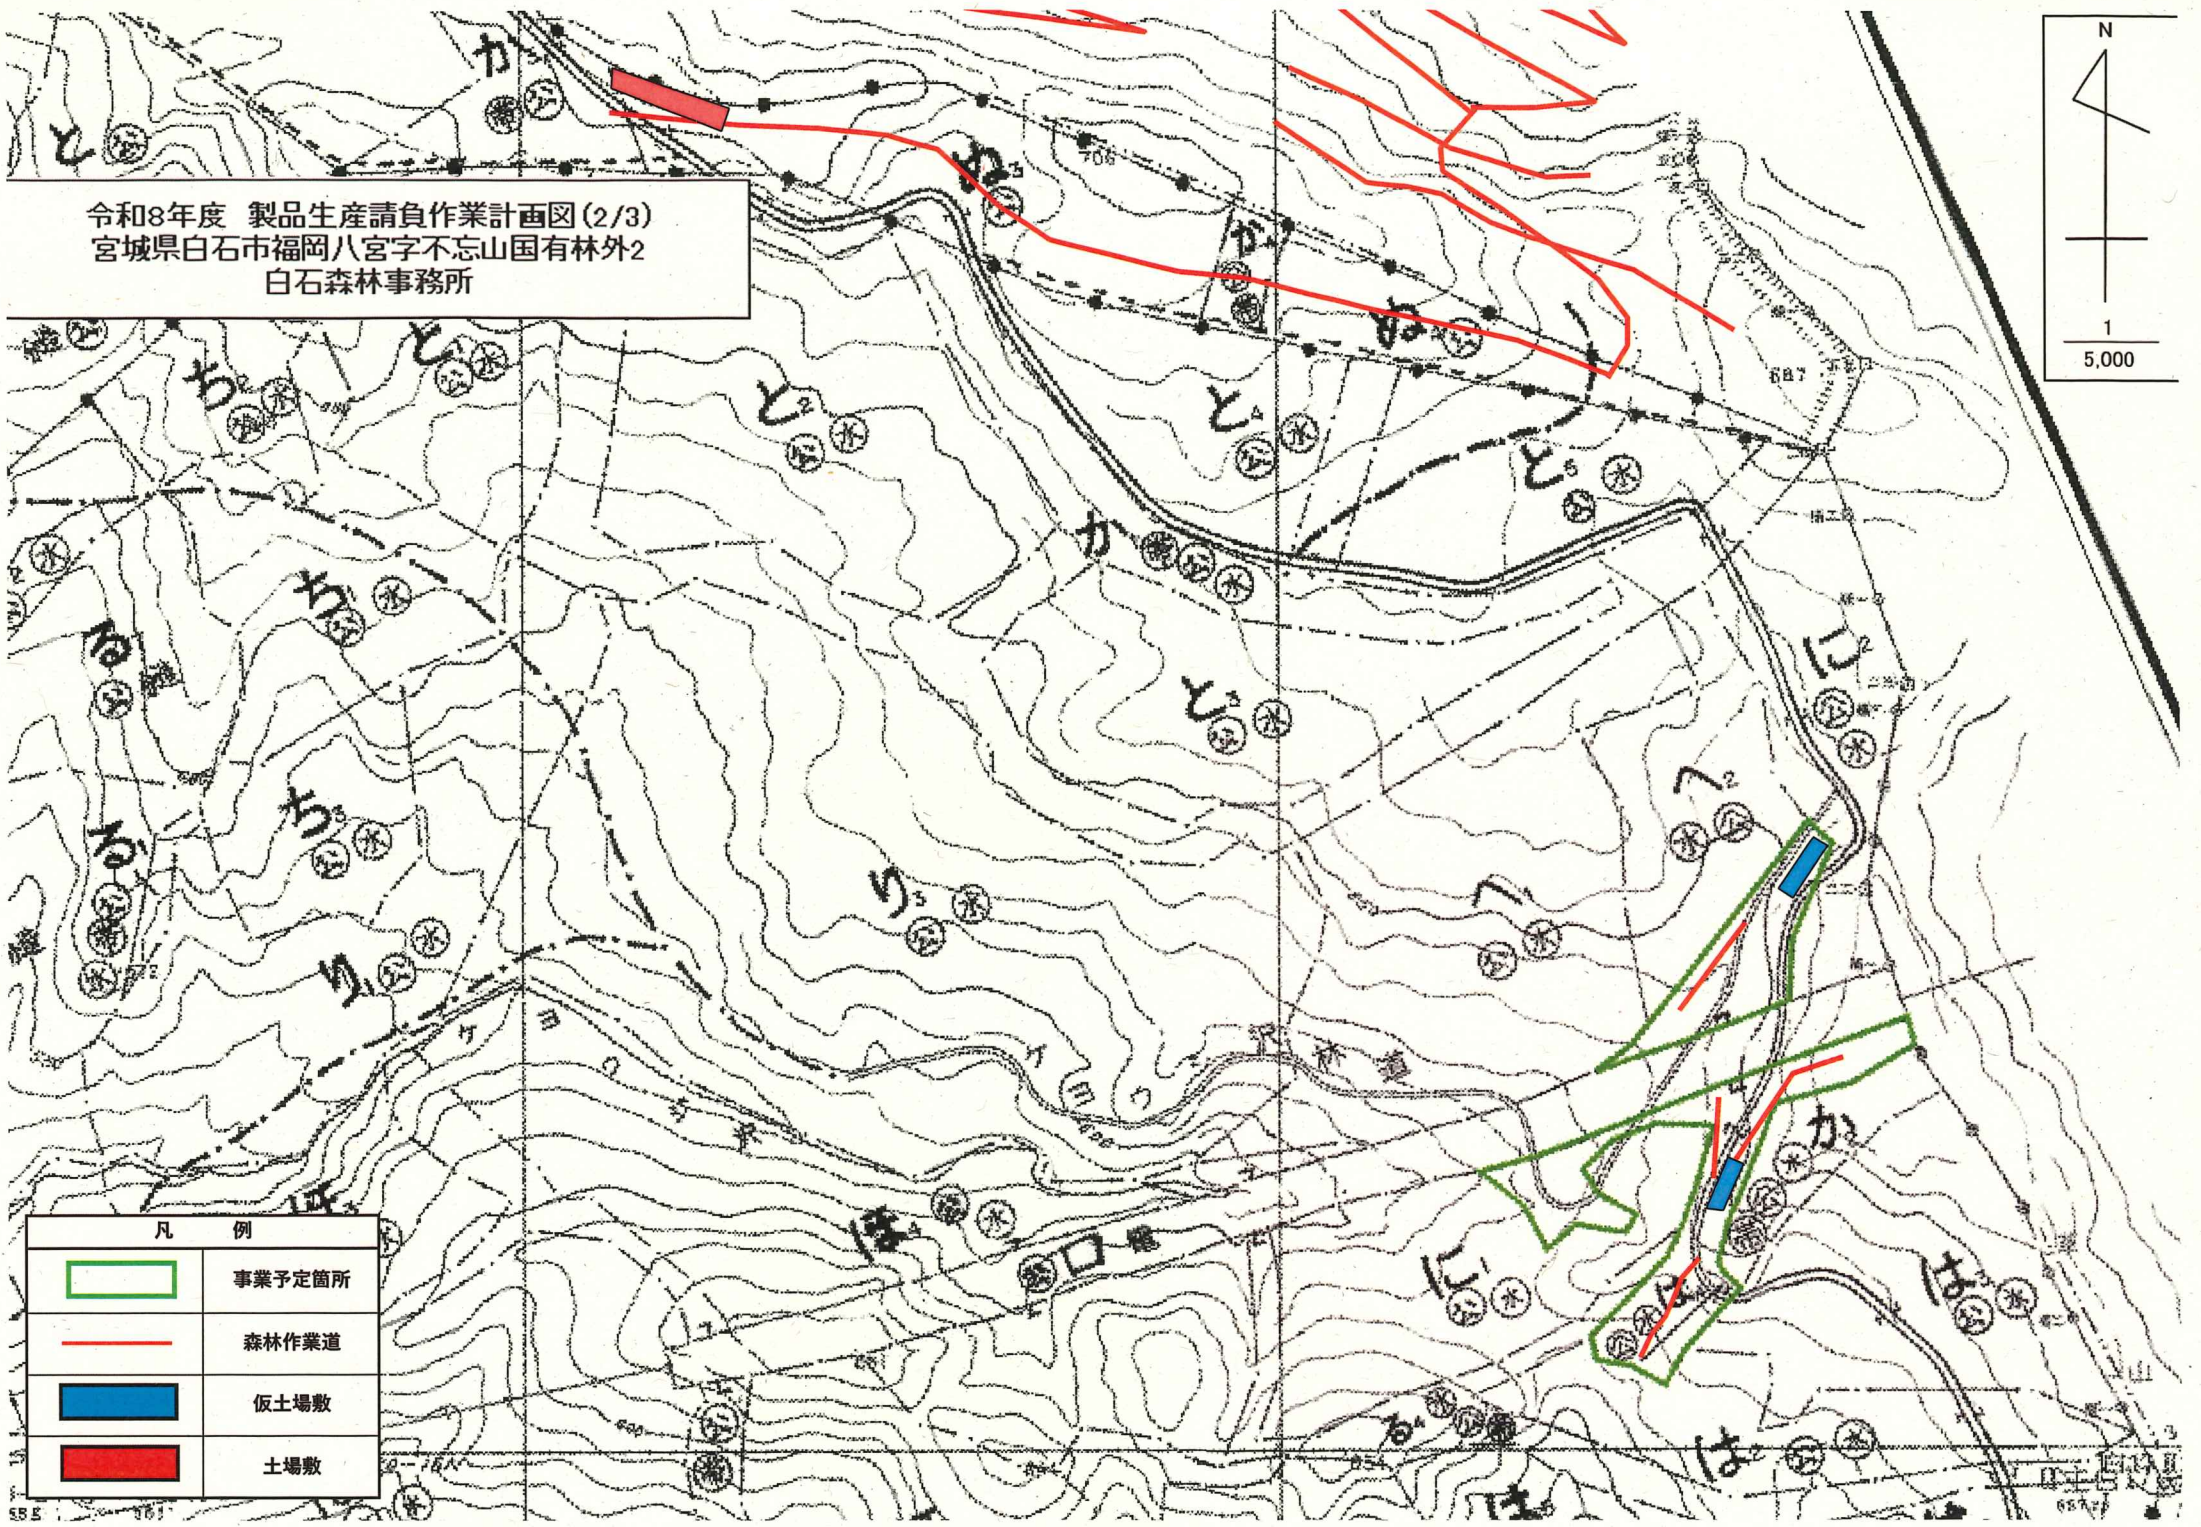

令和8年度 製品生産請負作業計画図(1/3)
 宮城県白石市福岡八宮字不忘山国有林外2
 白石森林事務所

408

凡 例	
	事業予定箇所
	森林作業道
	除外地
	土場予定箇所

森林作業道	
新設	
既設	

令和8年度 製品生産請負作業計画図(2/3)
 宮城県白石市福岡八宮字不忘山国有林外2
 白石森林事務所

凡	例
	事業予定箇所
	森林作業道
	仮土場敷
	土場敷

令和8年度 製品生産請負位置図(1/3)
宮城県白石市福岡八宮字不忘山国有林外2
白石森林事務所

2年度策定計画国有林野施業実施計画図林齢早見表
2020年度(令和2年3月31日現在)

林齢	年度	林齢	年度	林齢	年度	林齢	年度
41	S54	IX	81	S14	XVII	82	S13
42	S53		83	S12			
43	S52		84	S11			
44	S51		85	S10			
45	S50	X	86	S9	XVIII	87	S8
46	S49		88	S7			
47	S48		89	S6			
48	S47		90	S5			
49	S46	XIX	91	S4	XX	92	S3
50	S45		S2				
51	S44		S1				
52	S43	T14					
18		T13					
17		T12					
16		T11					