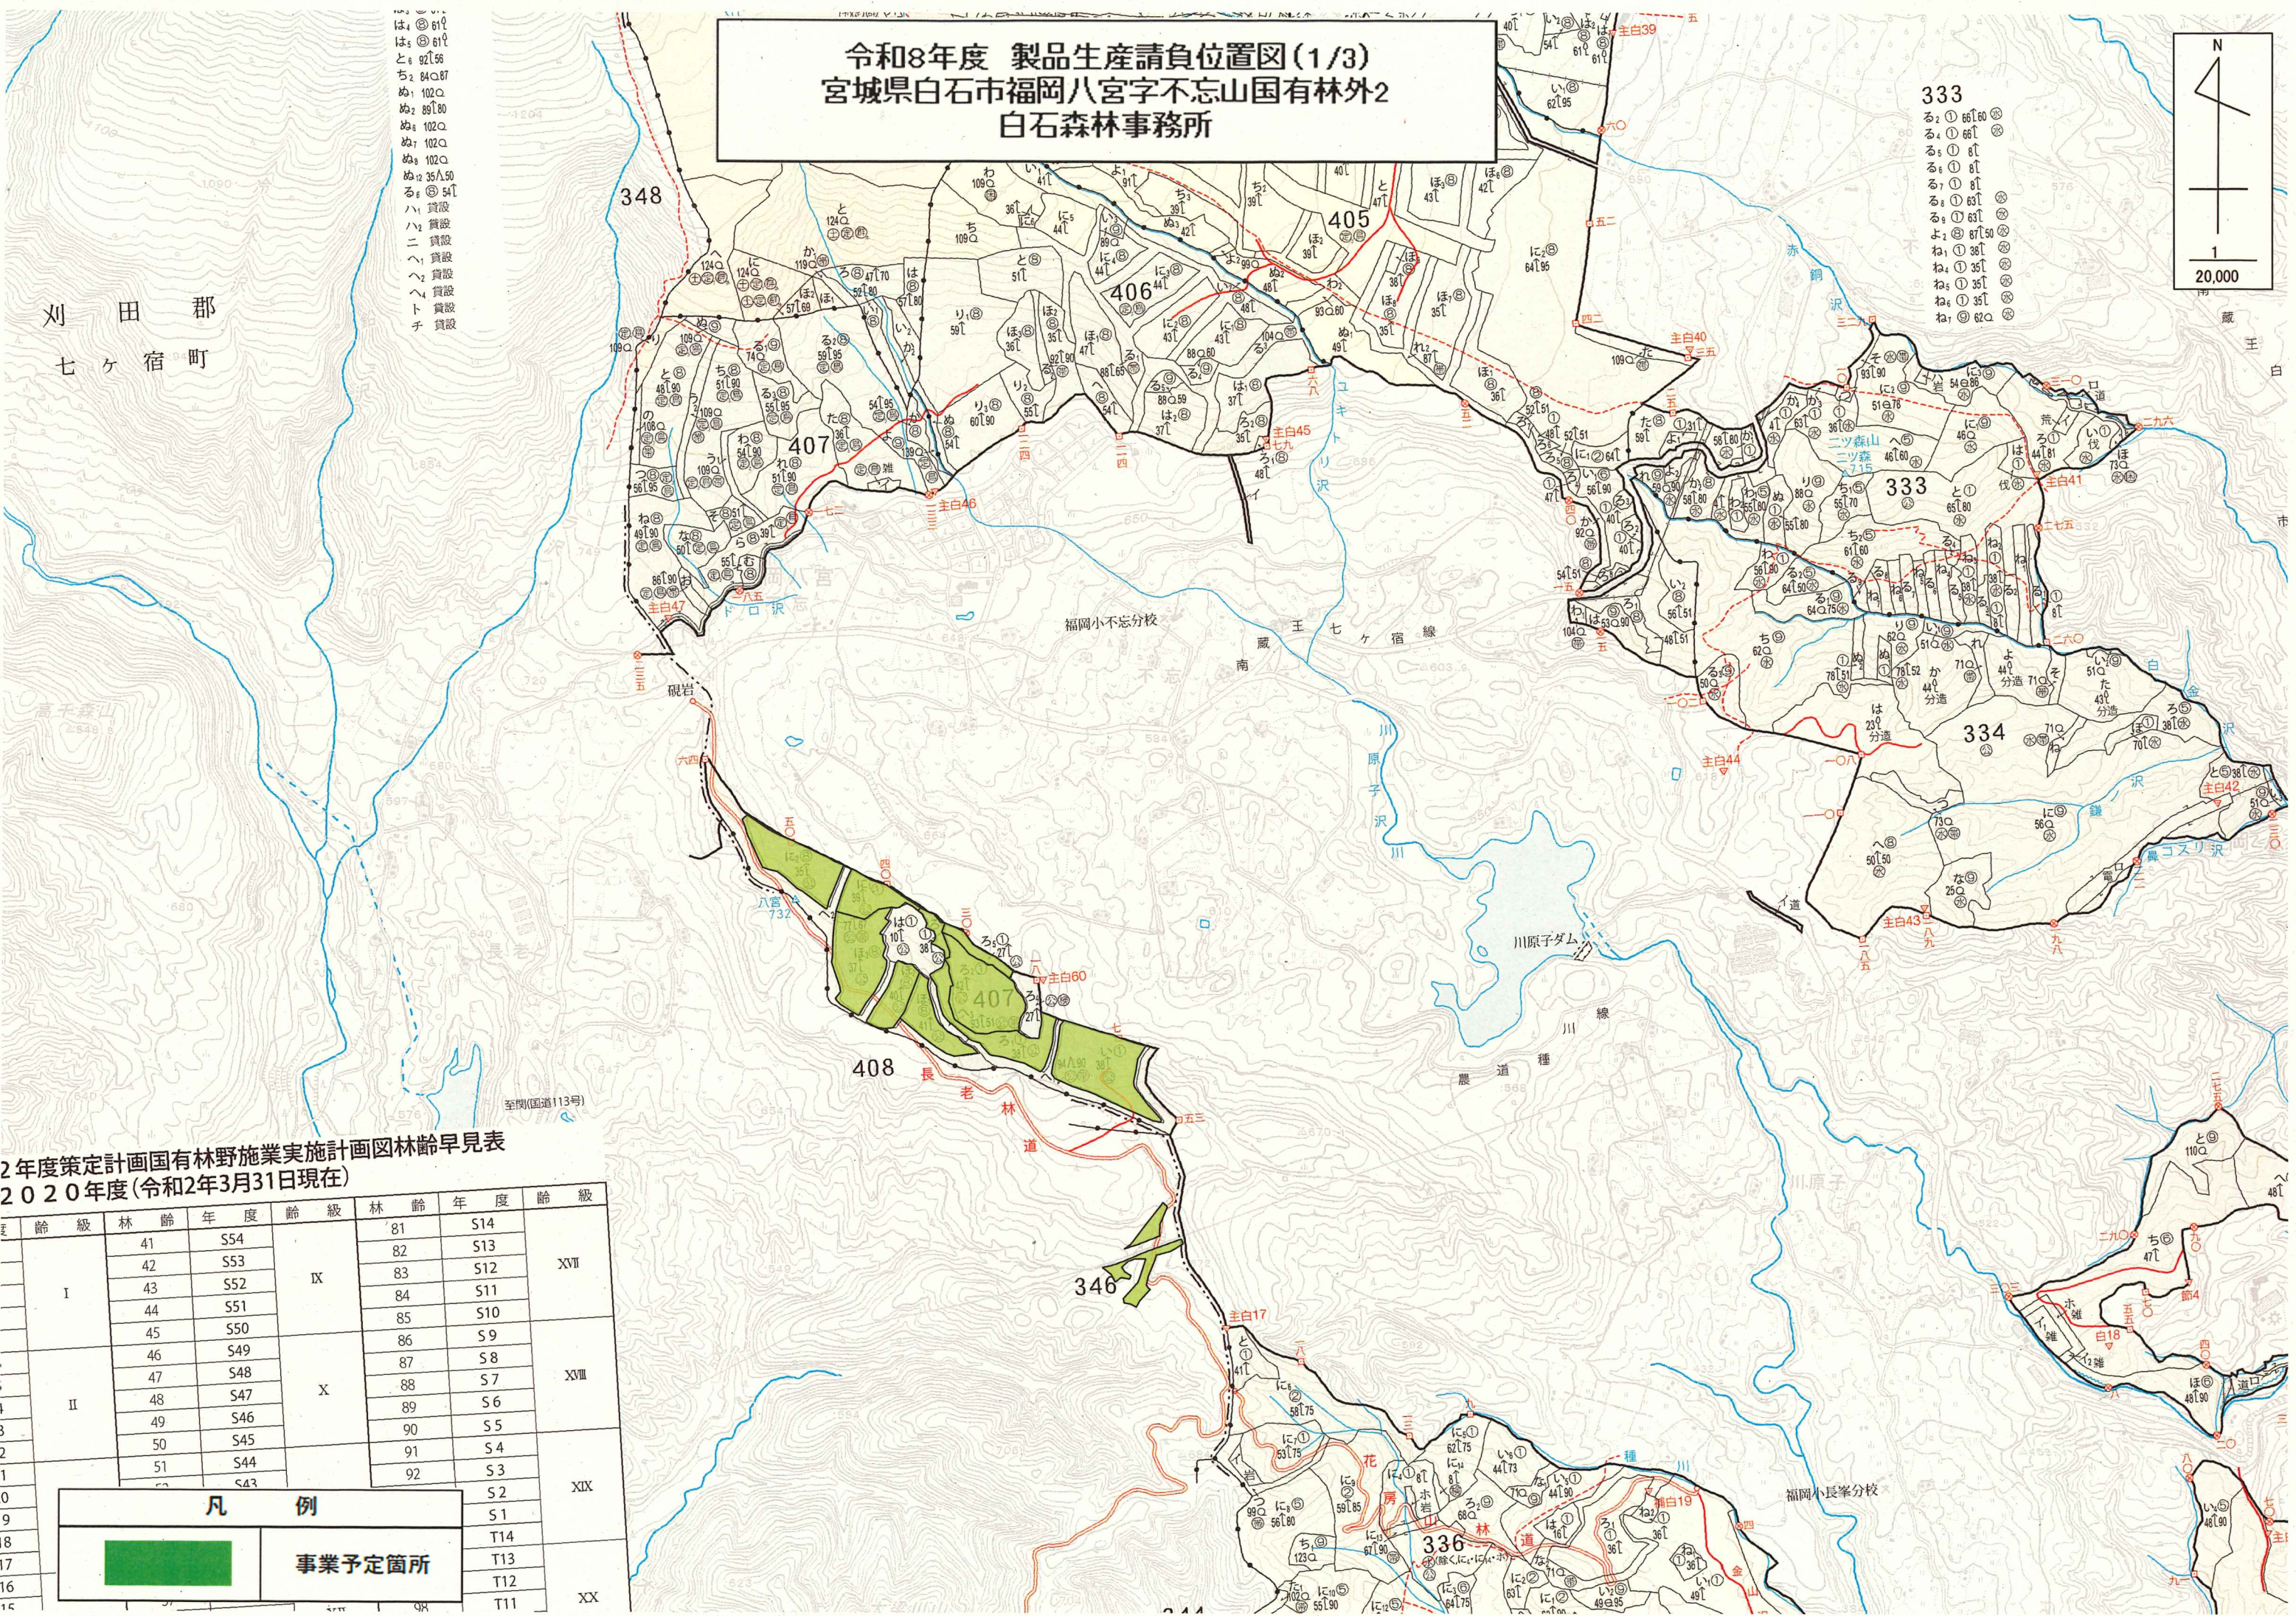

令和8年度 製品生産請負作業計画図(1/3)
 宮城県白石市福岡八宮字不忘山国有林外2
 白石森林事務所

408

凡 例	
	事業予定箇所
	森林作業道
	除外地
	土場予定箇所

森林作業道	
新設	
既設	

令和8年度 製品生産請負作業計画図(2/3)
 宮城県白石市福岡八宮字不忘山国有林外2
 白石森林事務所

凡	例
	事業予定箇所
	森林作業道
	仮土場敷
	土場敷

令和8年度 製品生産請負位置図(1/3)
宮城県白石市福岡八宮字不忘山国有林外2
白石森林事務所

2年度策定計画国有林野施業実施計画図林齢早見表
2020年度(令和2年3月31日現在)

林齢	年度	林齢	年度	林齢	年度	林齢	年度
41	S54	IX	81	S14	XVII	82	S13
42	S53		83	S12			
43	S52		84	S11			
44	S51		85	S10			
45	S50	X	86	S9	XVIII	87	S8
46	S49		88	S7			
47	S48		89	S6			
48	S47		90	S5			
49	S46	XIX	91	S4	XX	92	S3
50	S45		S2				
51	S44		S1				
52	S43	T14					
18		T13					
17		T12					
16		T11					

凡 例

事業予定箇所

令和8年度 製品生産請負位置図(2/3)
宮城県白石市福岡八宮字不忘山国有林外2
白石森林事務所

凡 例	
	事業予定箇所

令和8年度 製品生産請負位置図(3/3)
宮城県白石市福岡八宮字不忘山国有林外2
七ヶ宿森林事務所

凡 例	
	事業予定箇所