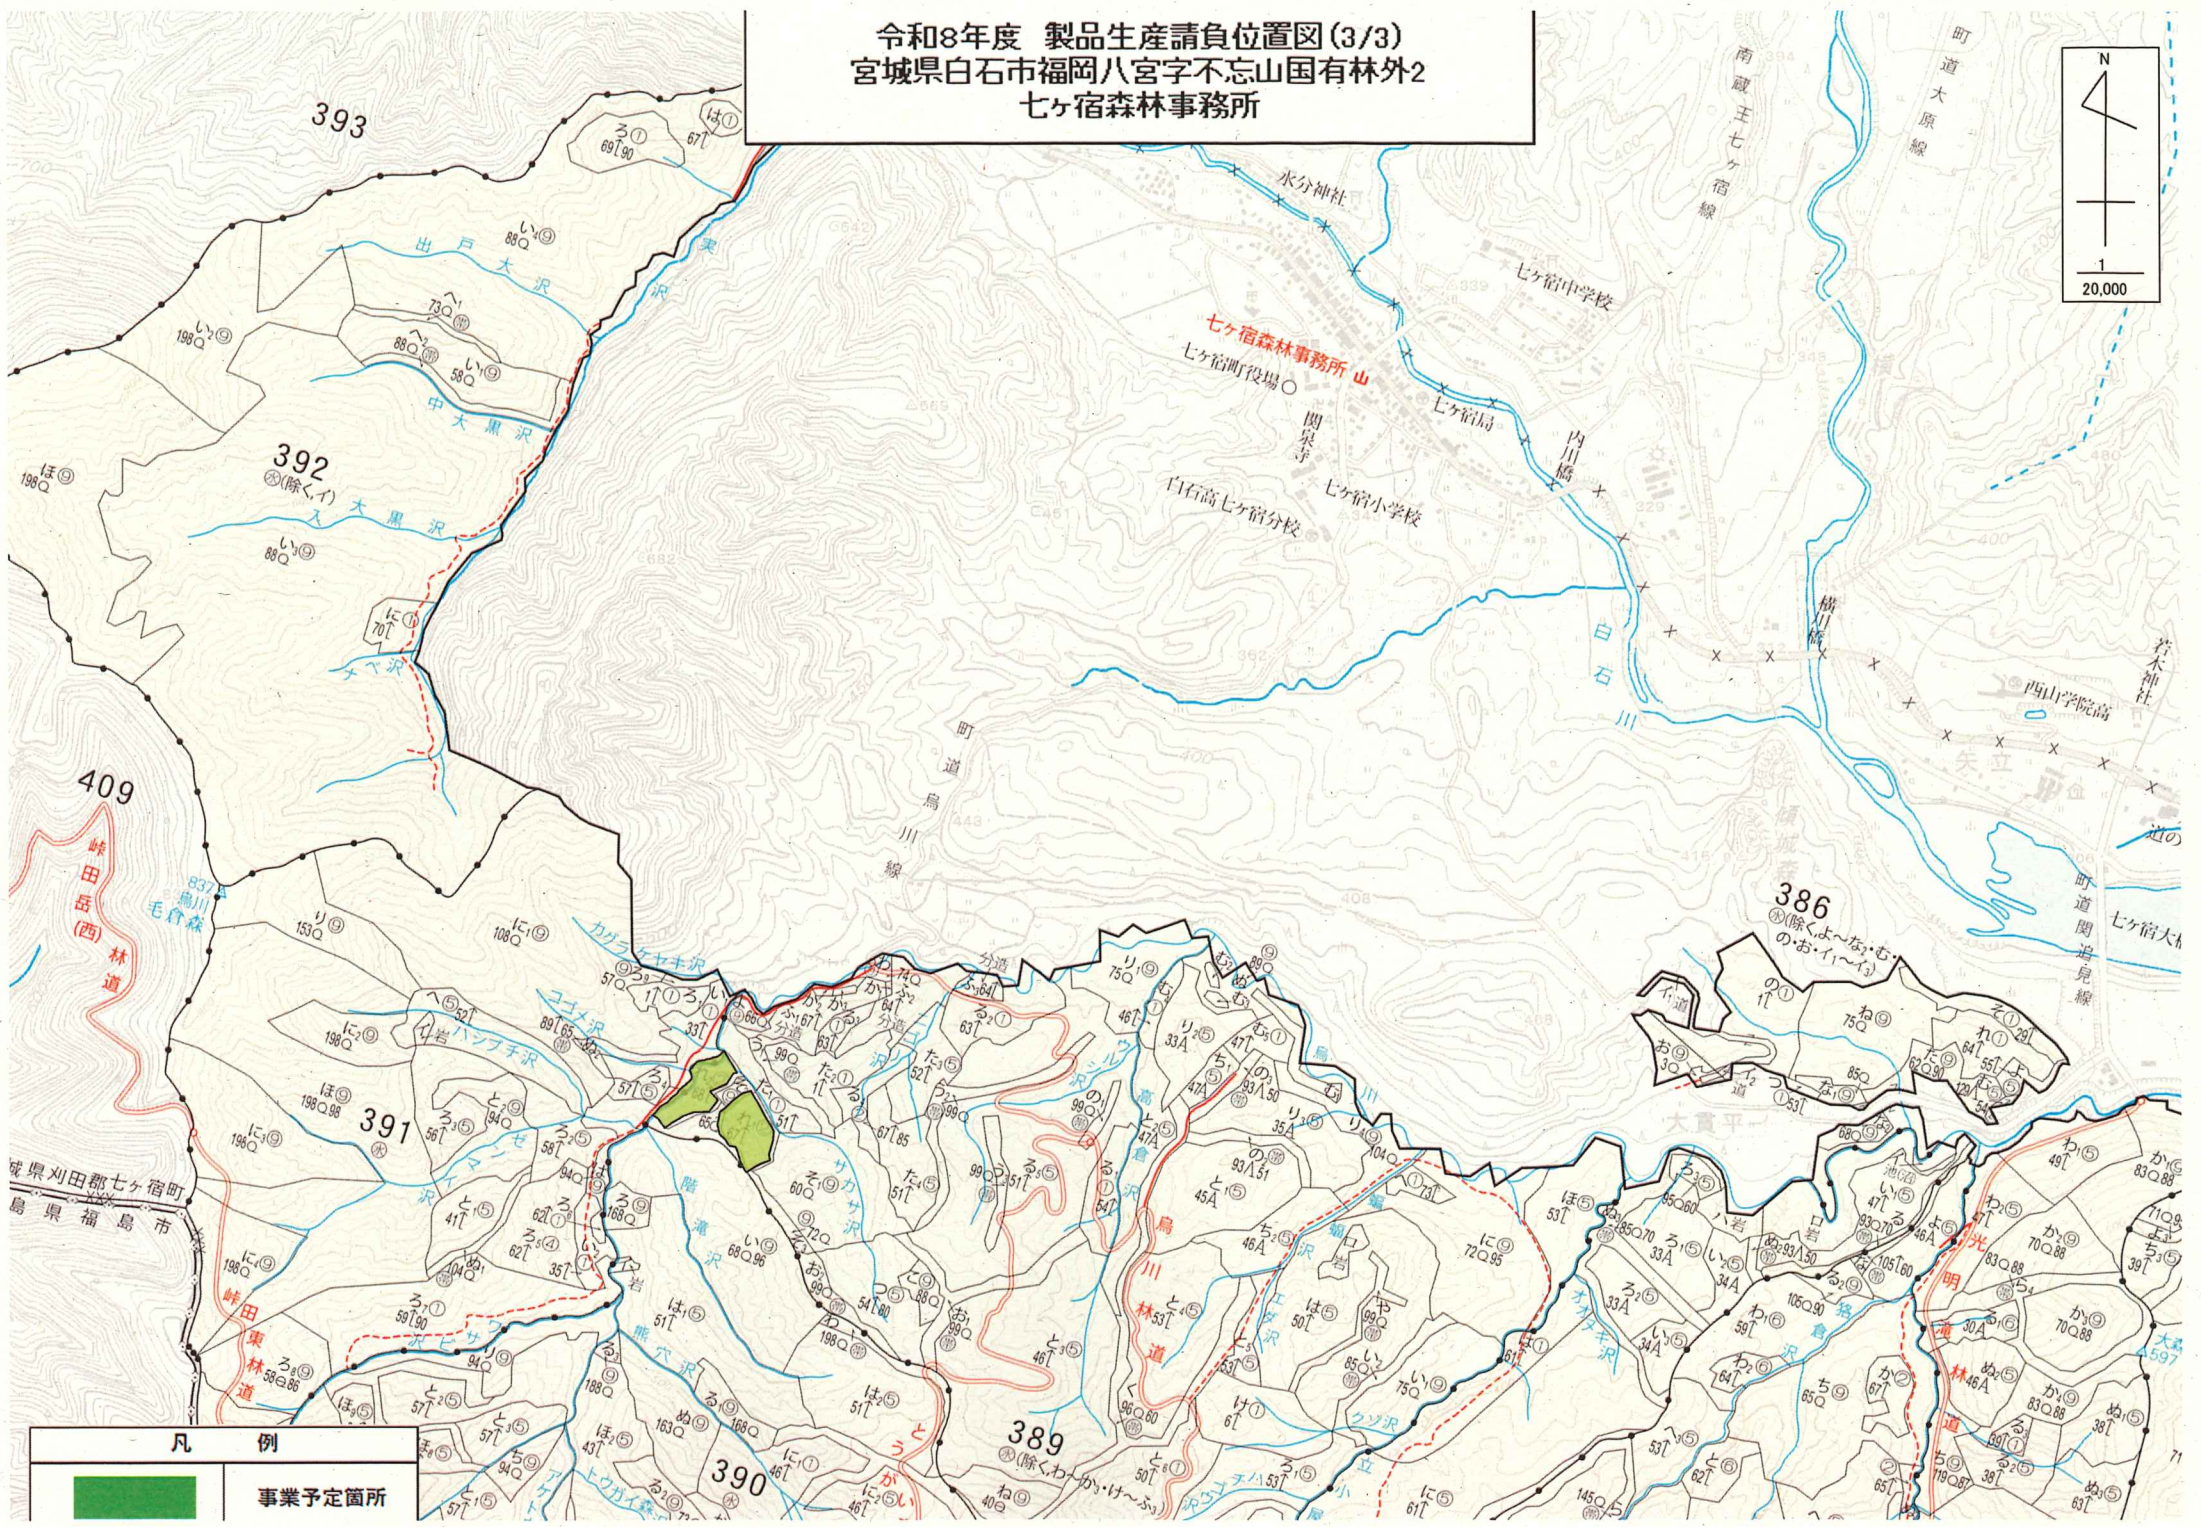

2年度策定計画国有林野施業実施計画図林齢早見表
2020年度(令和2年3月31日現在)

林齢	年度	林齢	年度	林齢	年度	林齢	年度
41	S54	IX	81	S14	XVII	82	S13
42	S53		83	S12			
43	S52		84	S11			
44	S51		85	S10			
45	S50	X	86	S9	XVIII	87	S8
46	S49		88	S7			
47	S48		89	S6			
48	S47		90	S5			
49	S46	XIX	91	S4	XX	92	S3
50	S45		S2				
51	S44		S1				
52	S43	T14					
18		T13					
17		T12					
16		T11					

凡 例

事業予定箇所

令和8年度 製品生産請負位置図(2/3)
宮城県白石市福岡八宮字不忘山国有林外2
白石森林事務所

凡 例	
	事業予定箇所

令和8年度 製品生産請負位置図(3/3)
宮城県白石市福岡八宮字不忘山国有林外2
七ヶ宿森林事務所

凡 例	
	事業予定箇所