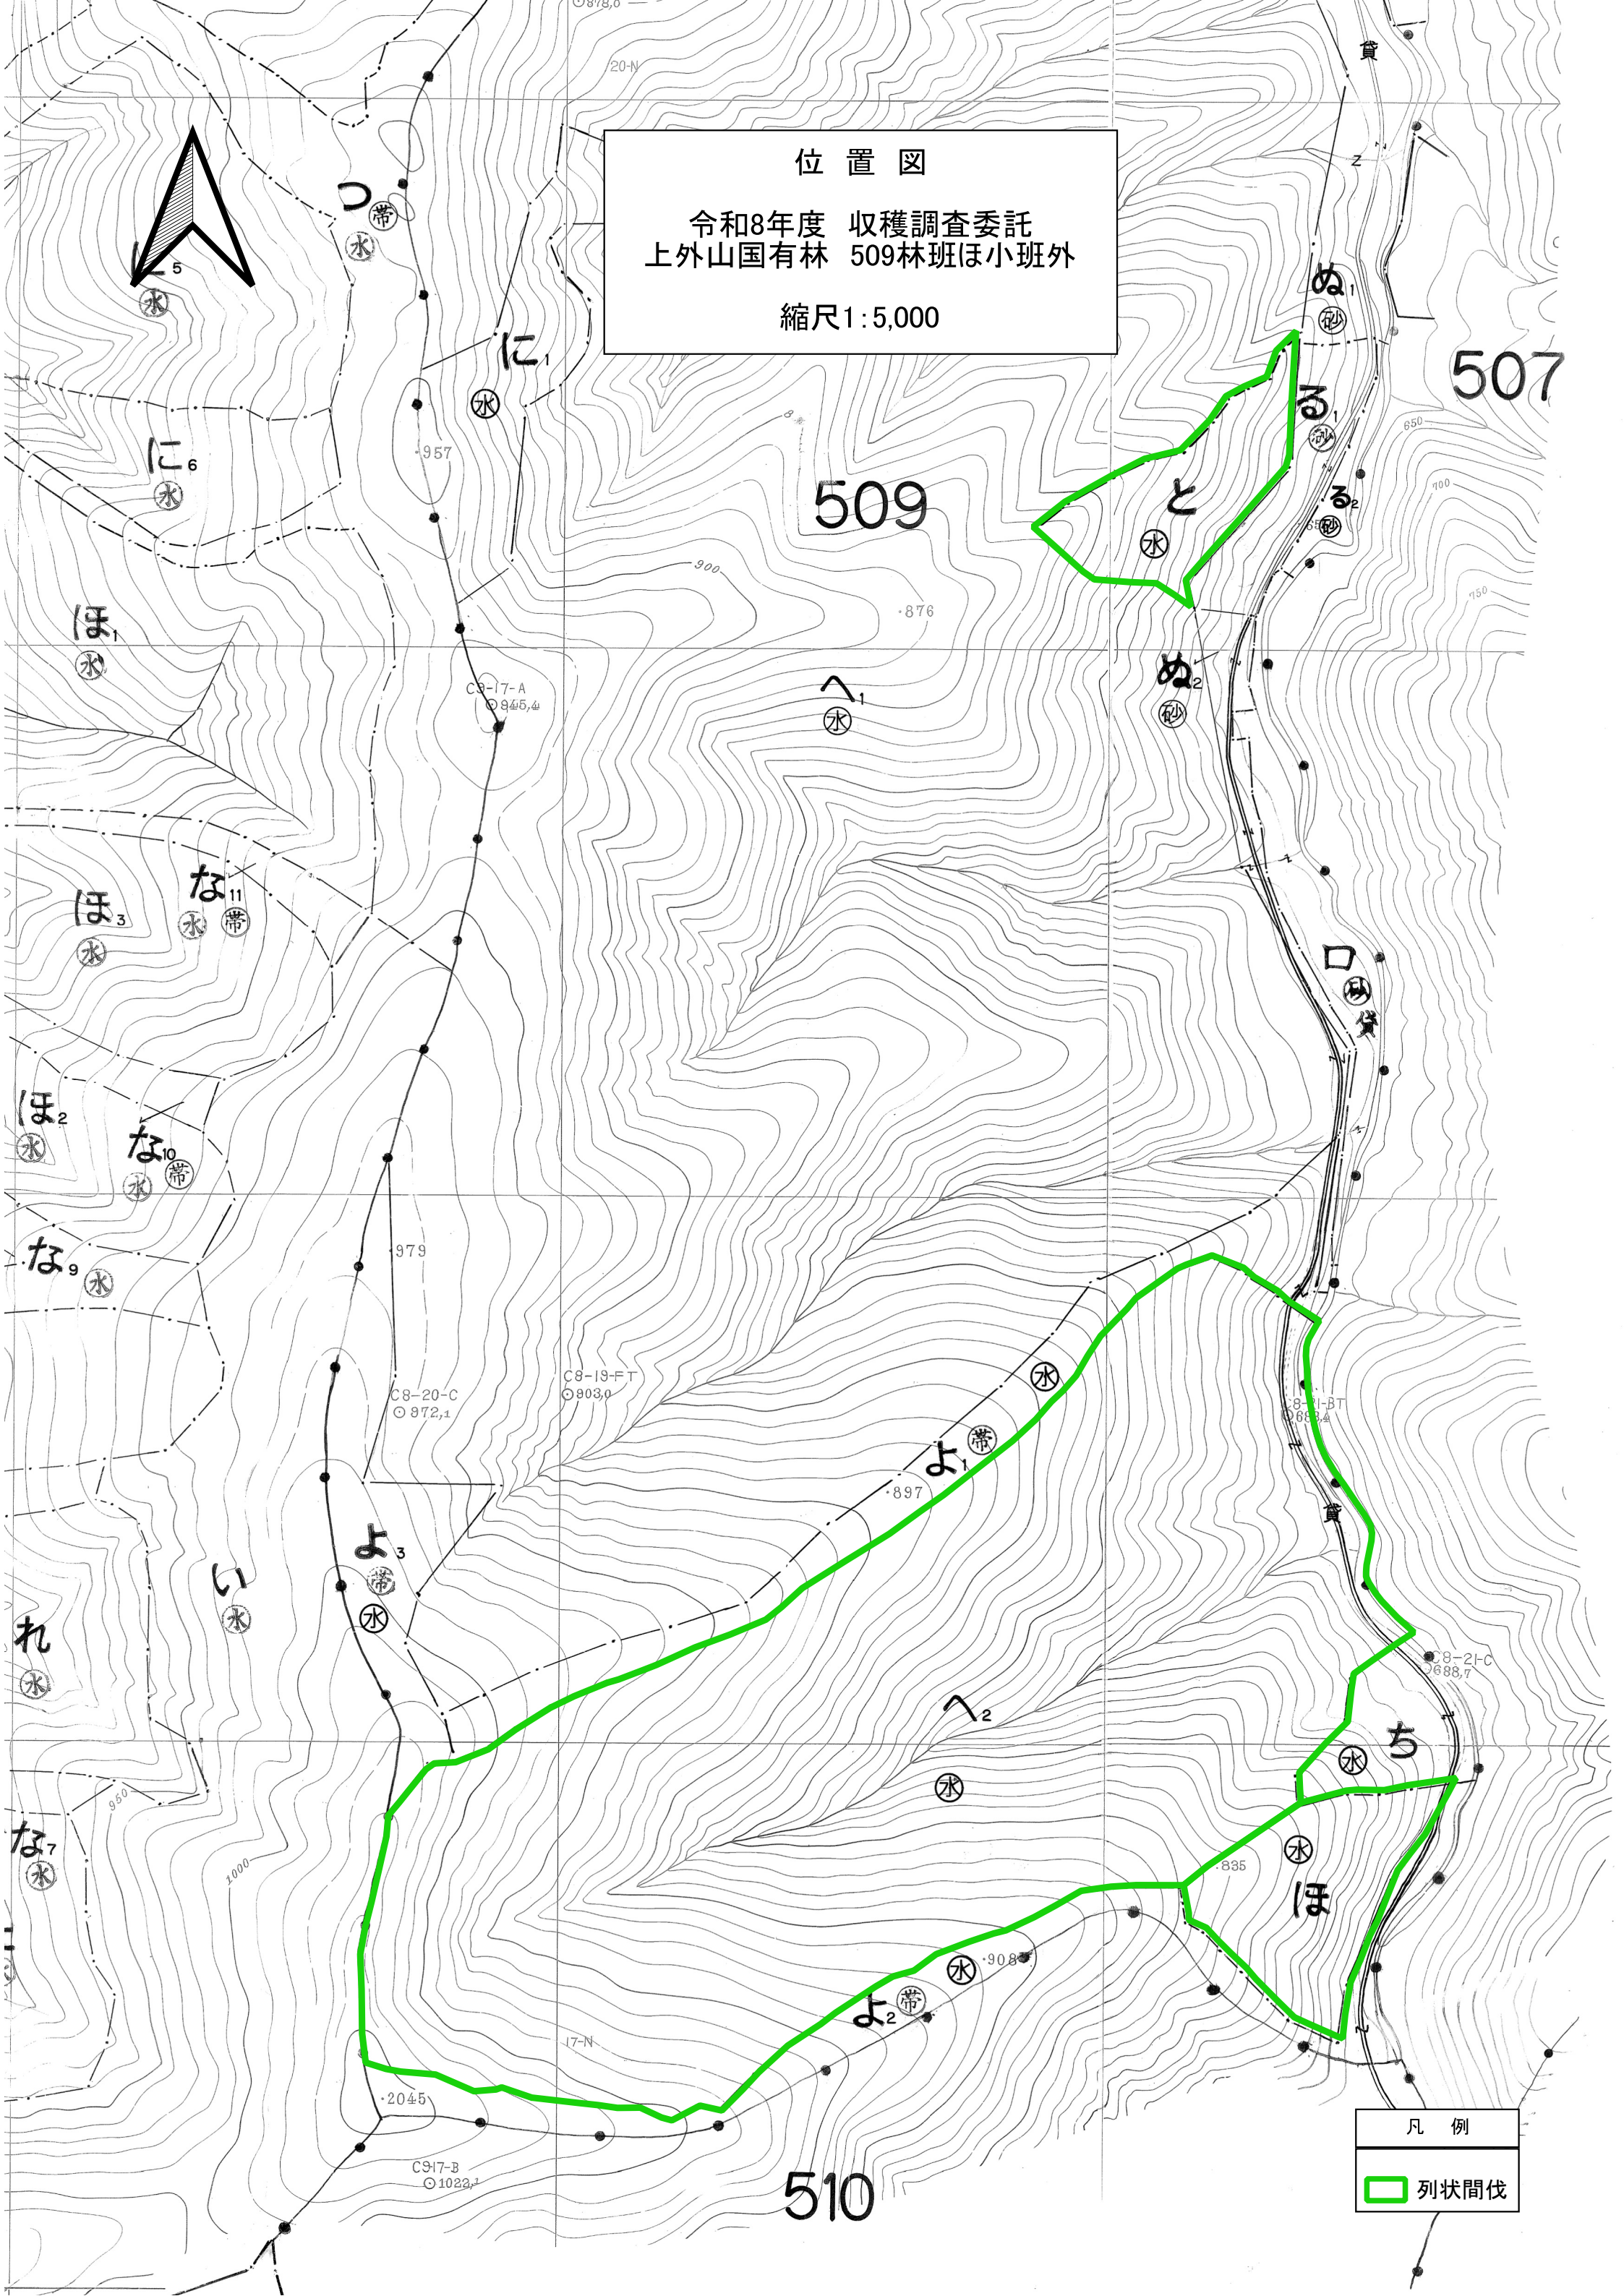

位置図  
 令和8年度 収穫調査委託  
 兜森国有林 504林班い1小班外  
 縮尺1:5,000

凡例  
 5 列状間伐

位置図  
令和8年度 収穫調査委託  
上外山国有林 509林班ほ小班外  
縮尺1:5,000

位置図  
令和8年度 収穫調査委託  
田野畑国有林 570林班は小班外  
縮尺1:5,000