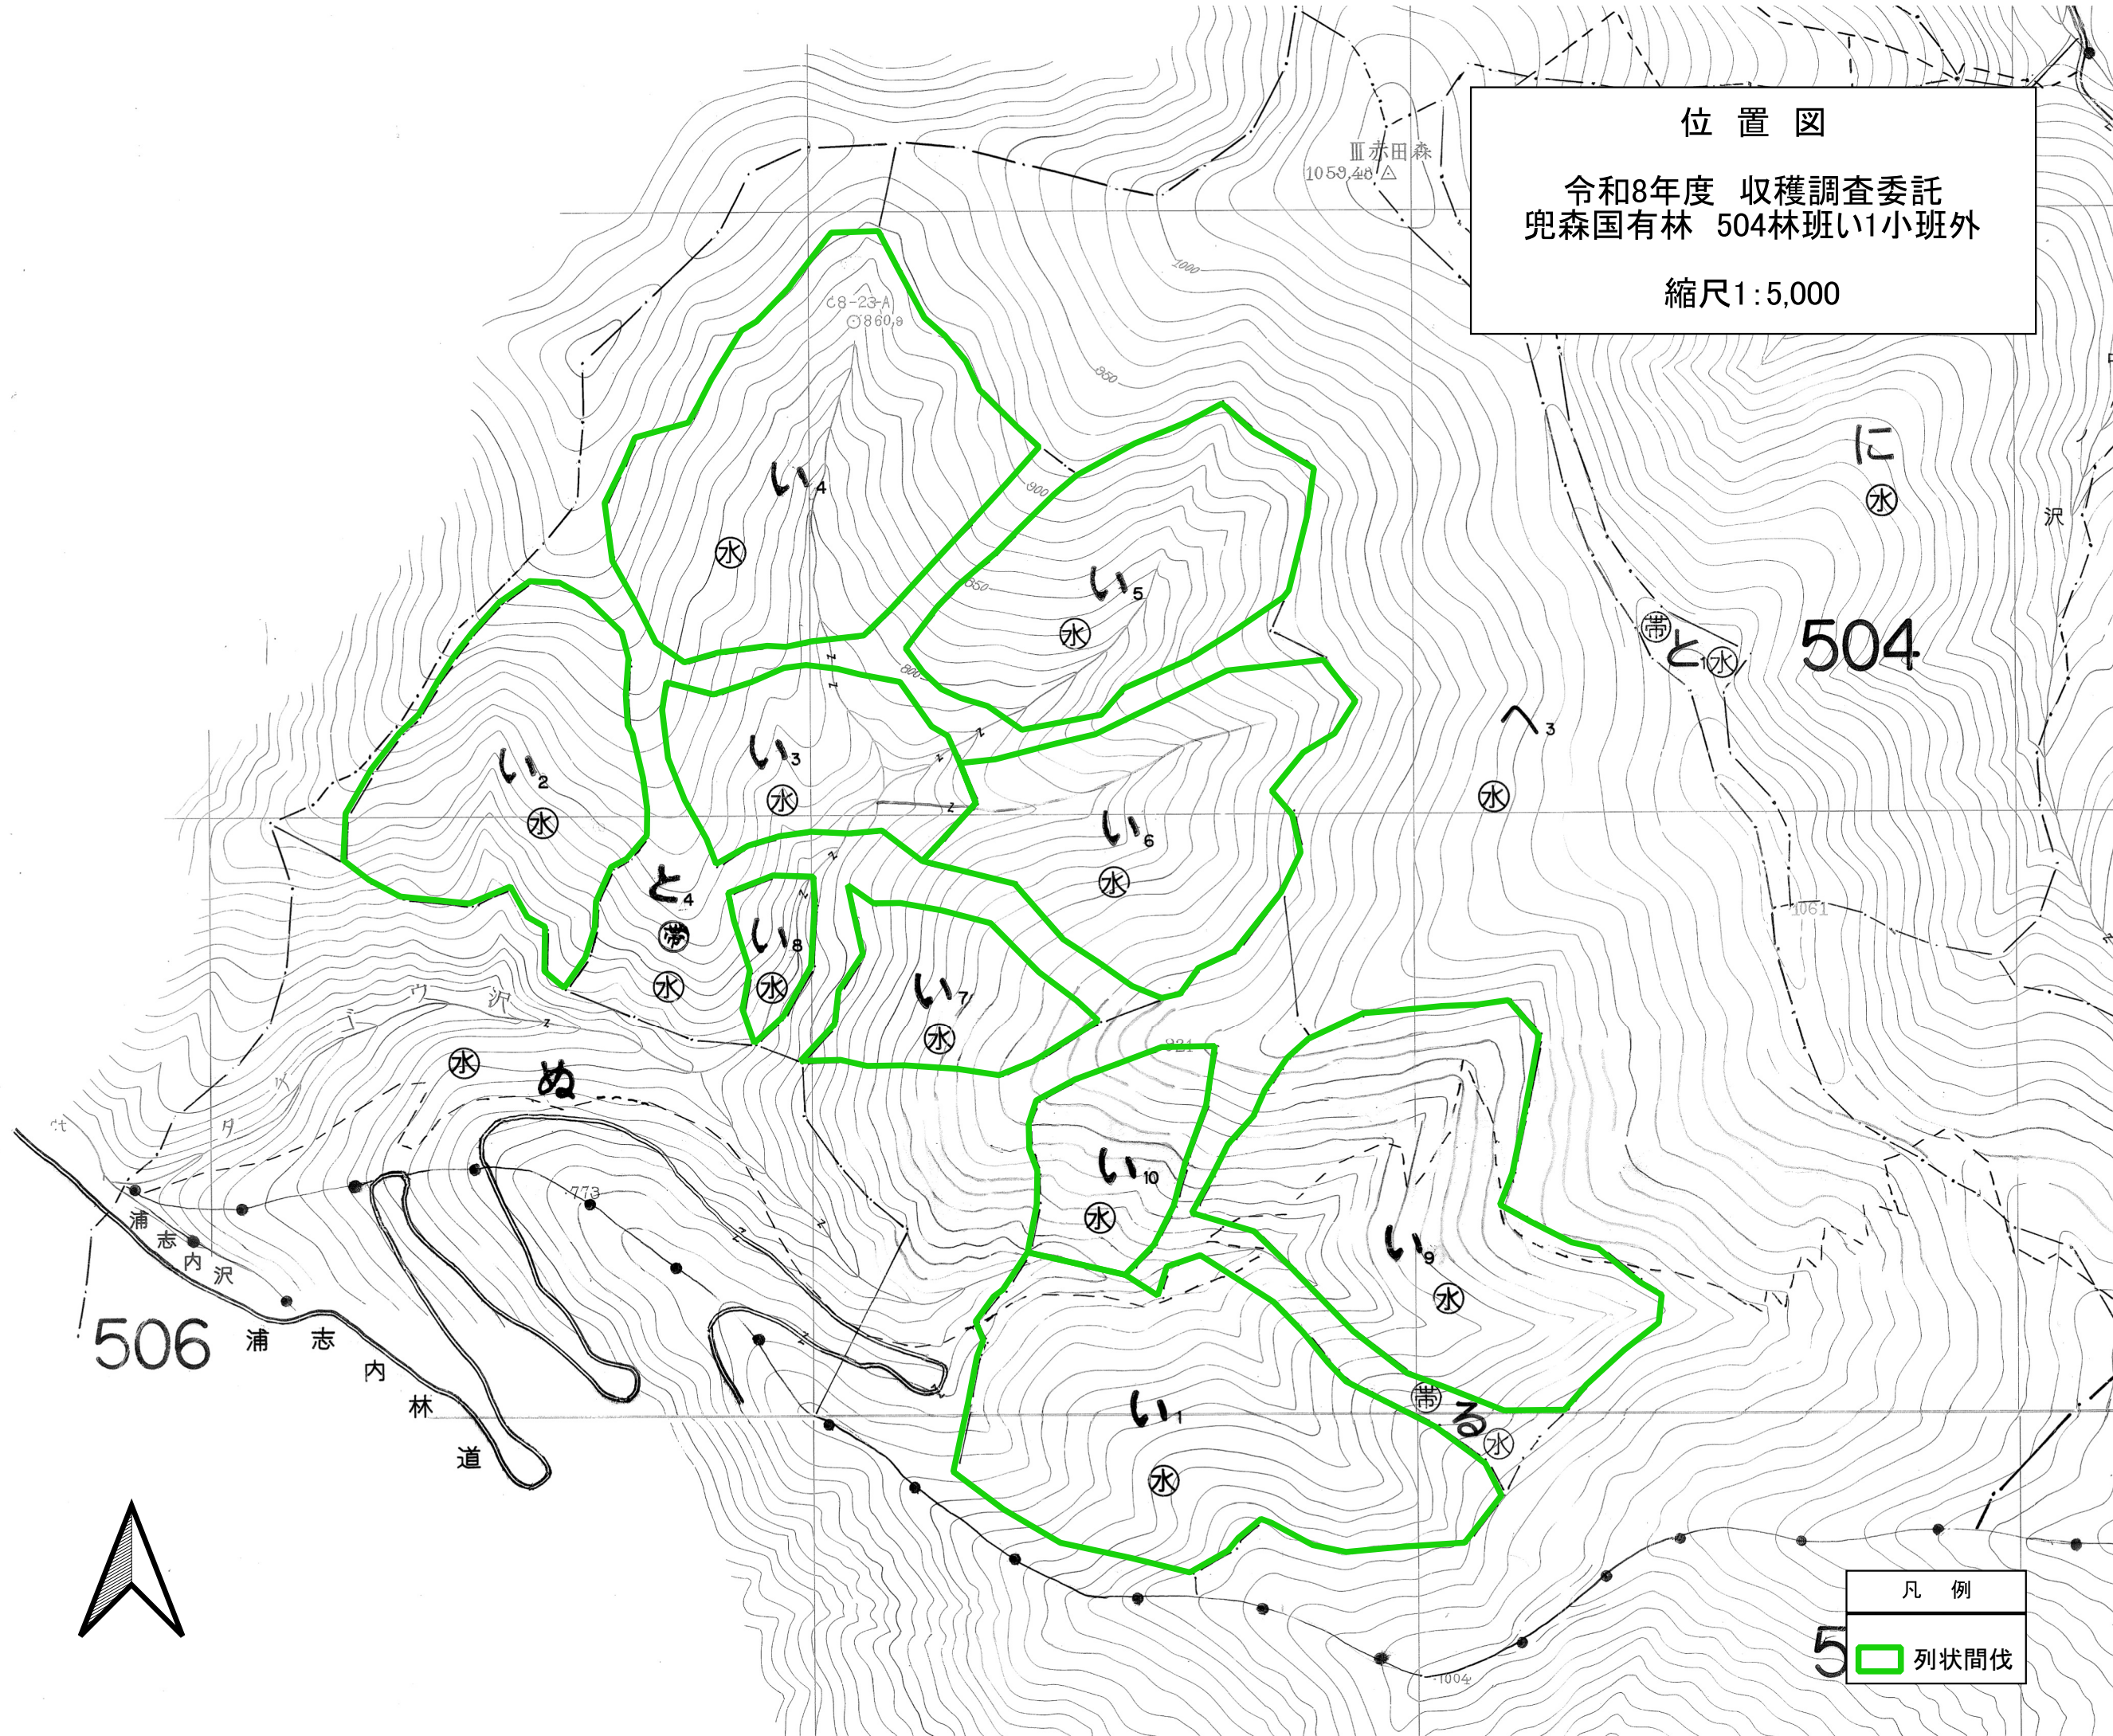

位置図  
 令和8年度 収穫調査委託  
 兜森国有林 504林班い1小班外  
 縮尺1:5,000

凡例  
 5 列状間伐

位置図  
令和8年度 収穫調査委託  
上外山国有林 509林班ほ小班外  
縮尺1:5,000

位置図  
令和8年度 収穫調査委託  
田野畑国有林 570林班は小班外  
縮尺1:5,000