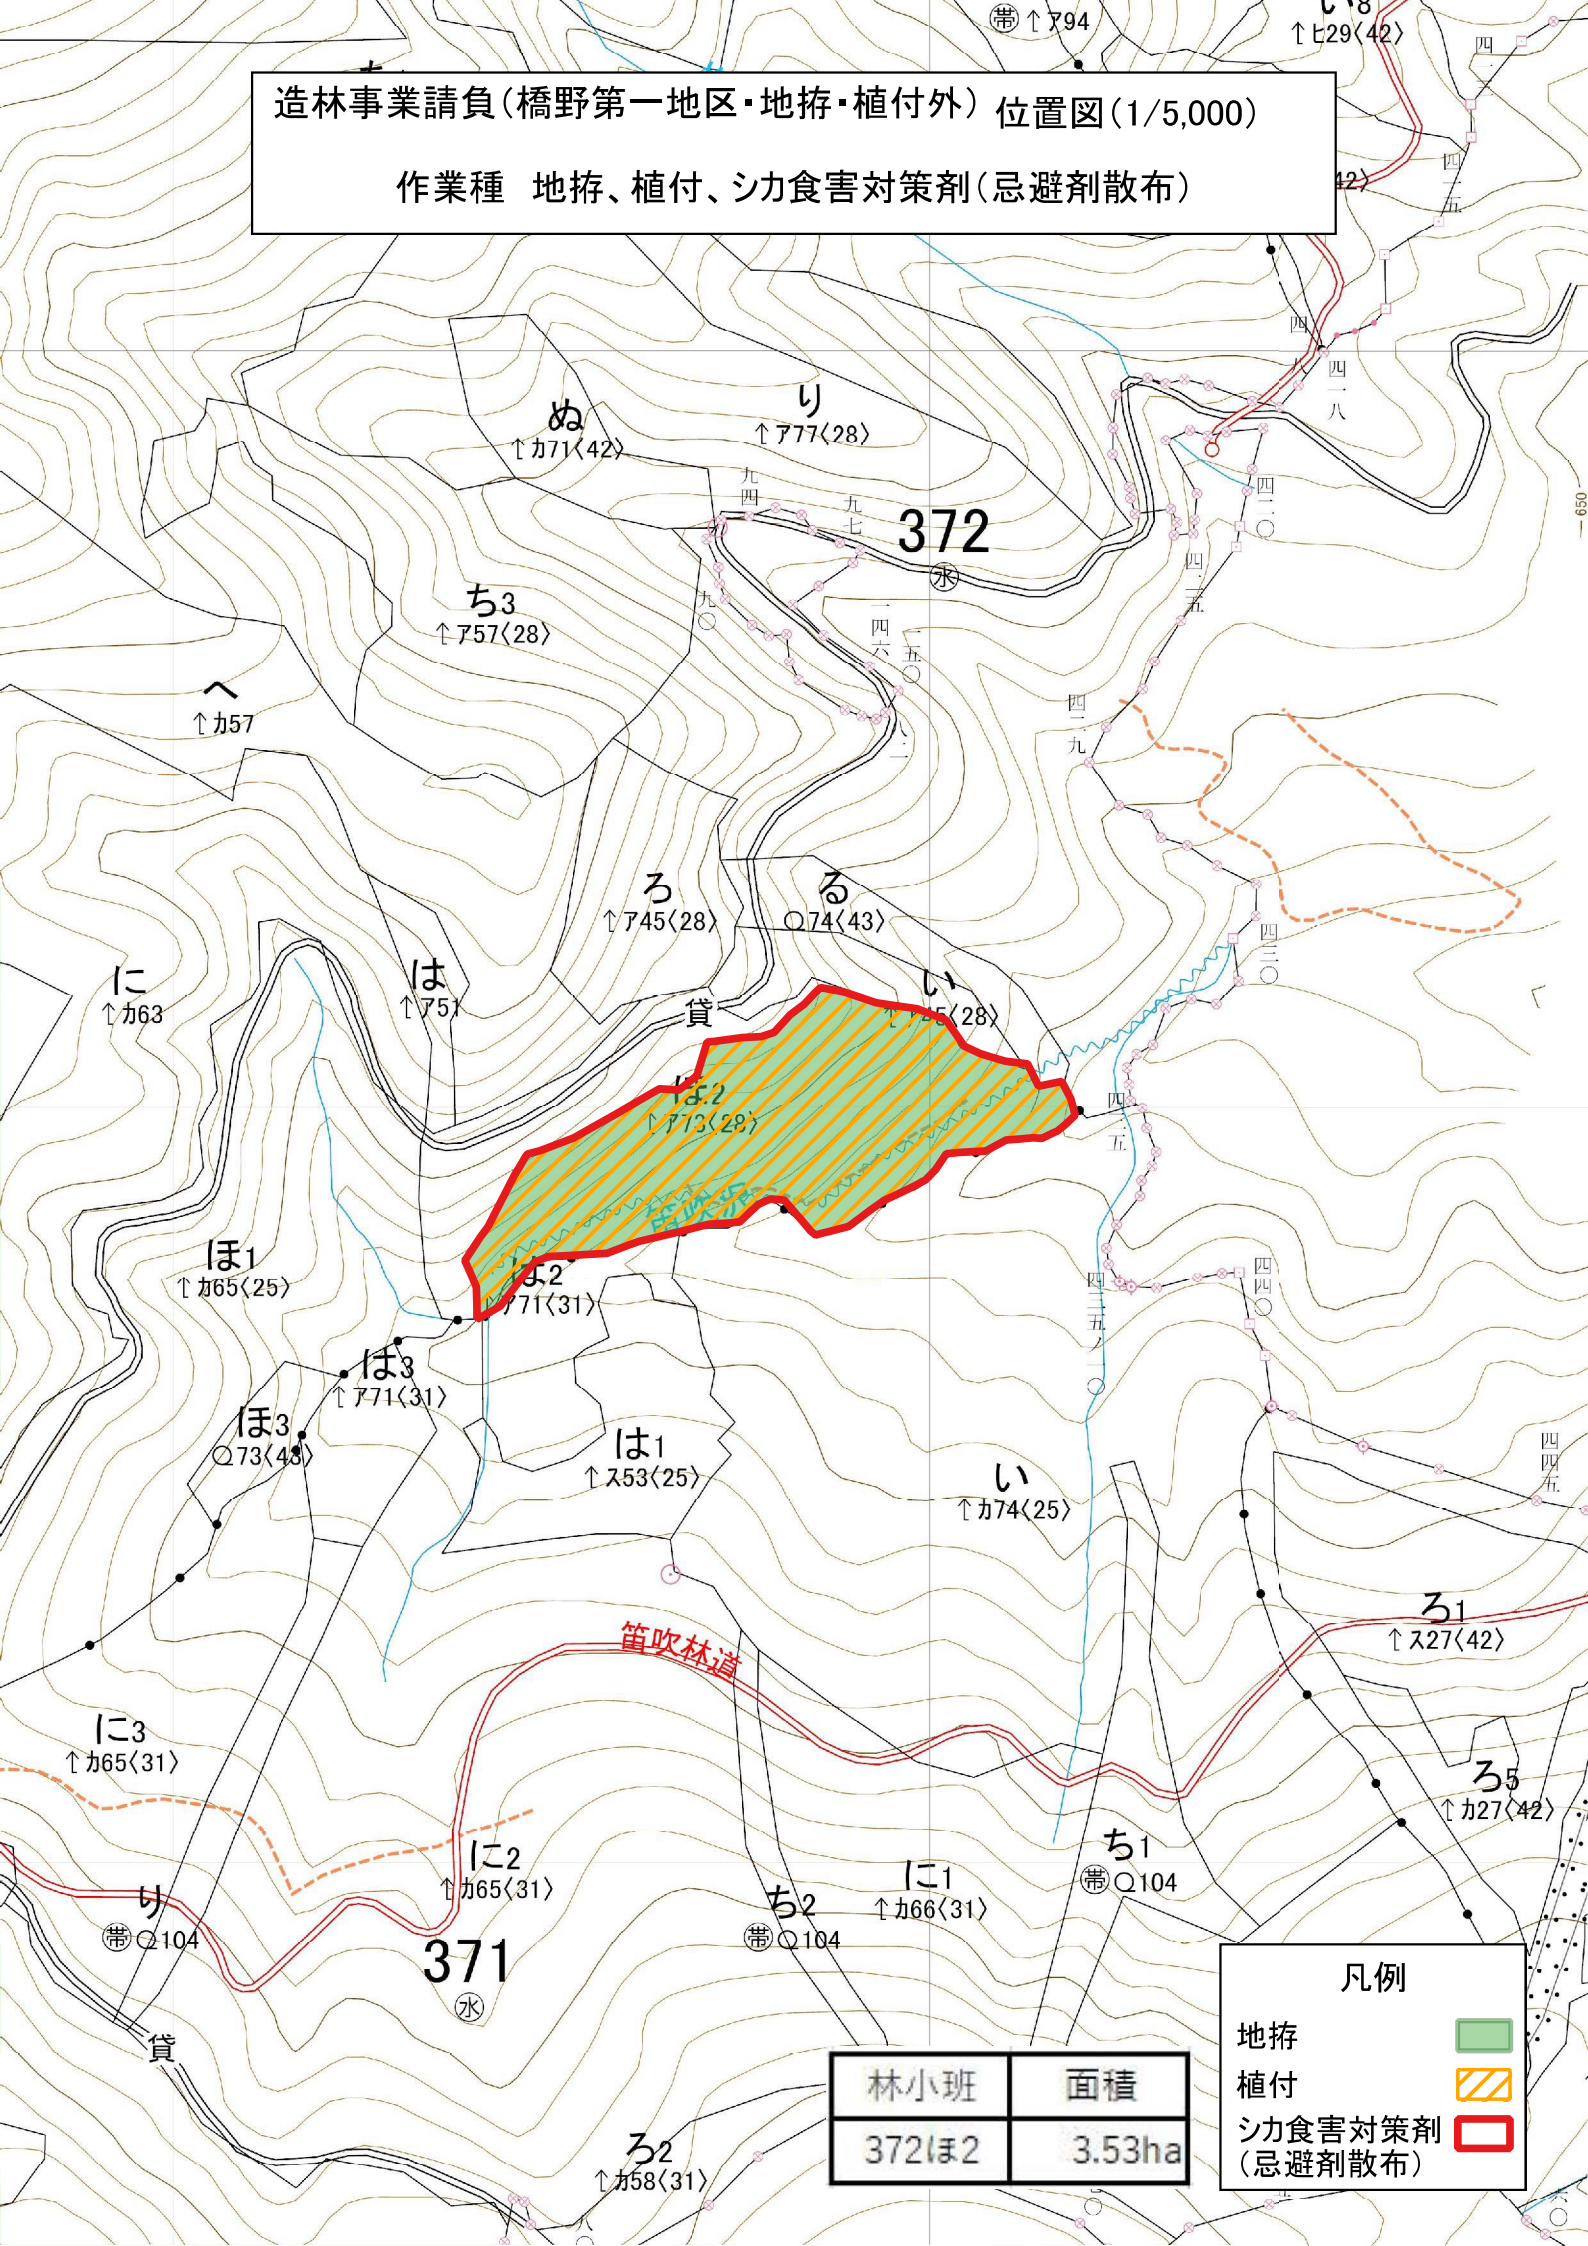

造林事業請負(橋野第一地区・地拵・植付外) 位置図(1/20,000)
 作業種 地拵、植付、シカ食害対策剤(忌避剤散布)

林小班	面積
372ほ2	3.53ha

凡例

- 地拵 
- 植付 
- シカ食害対策剤(忌避剤散布) 

六角牛山
 △1293.4
 戸

造林事業請負(橋野第一地区・地拵・植付外) 位置図(1/5,000)

作業種 地拵、植付、シカ食害対策剤(忌避剤散布)

凡例	
地拵	
植付	
シカ食害対策剤 (忌避剤散布)	

林小班	面積
372ほ2	3.53ha