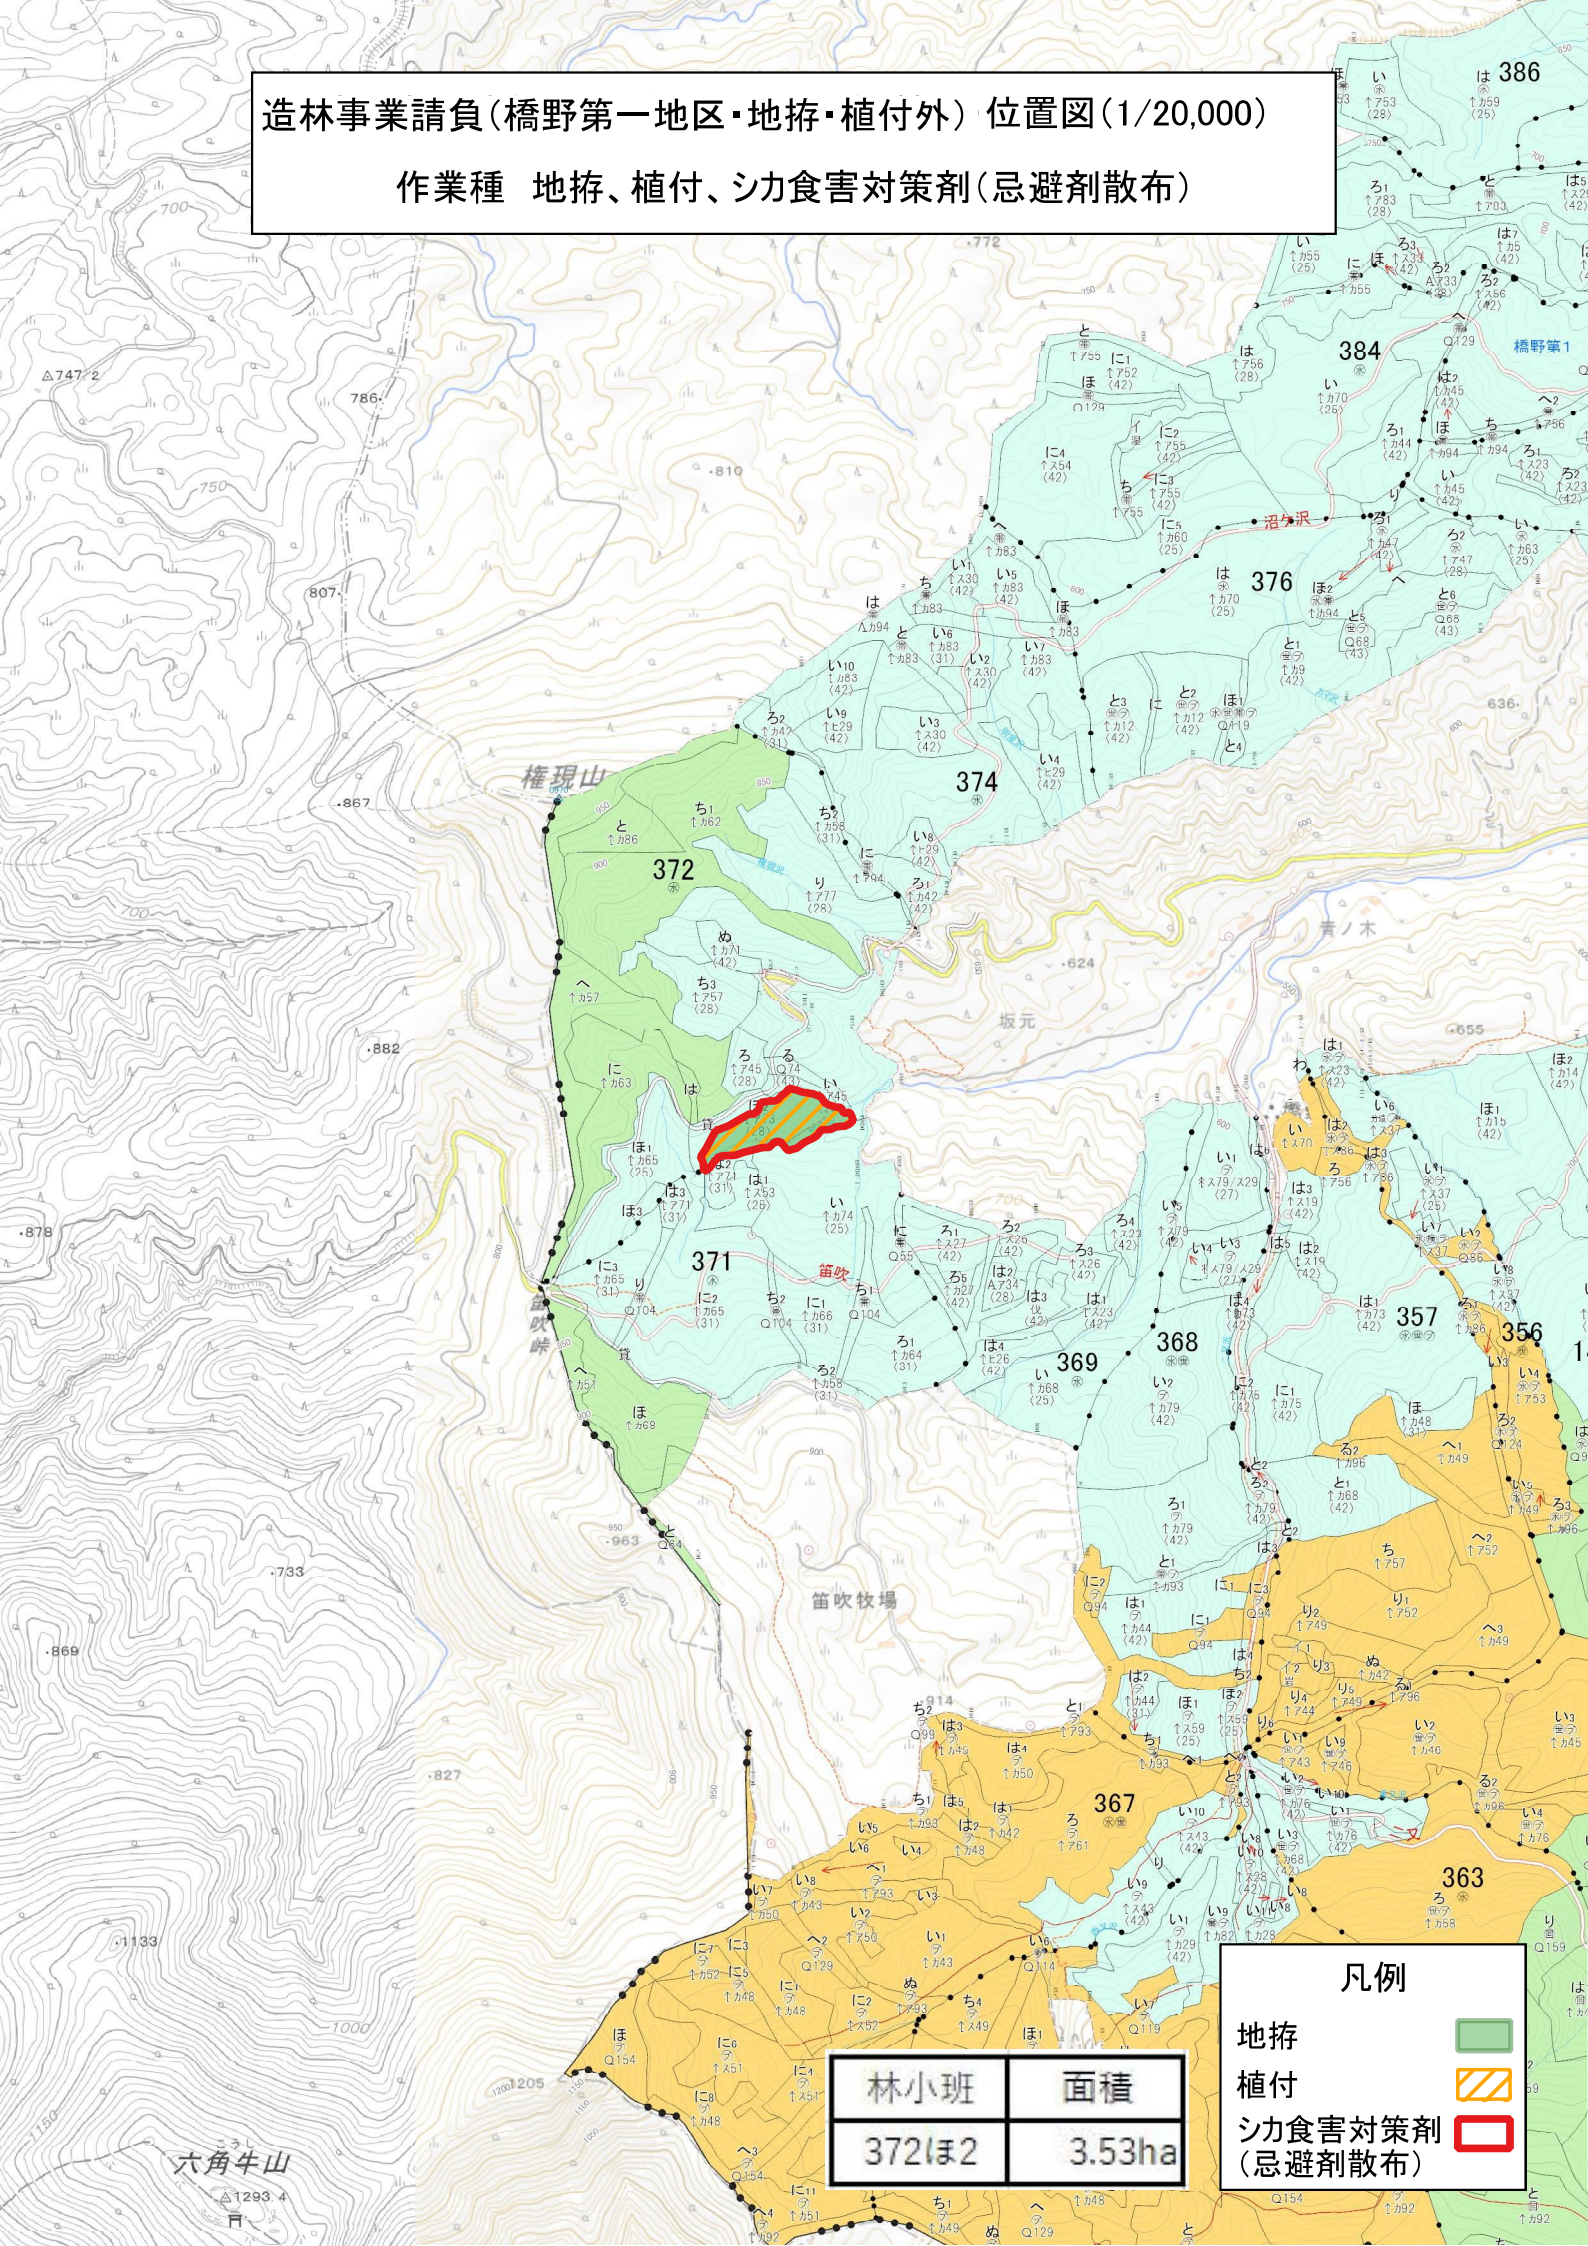

造林事業請負(橋野第一地区・地拵・植付外) 位置図(1/20,000)
 作業種 地拵、植付、シカ食害対策剤(忌避剤散布)

林小班	面積
372ほ2	3.53ha

凡例

- 地拵 
- 植付 
- シカ食害対策剤(忌避剤散布) 

六角牛山
 △1293.4
 戸

造林事業請負(橋野第一地区・地拵・植付外) 位置図(1/5,000)

作業種 地拵、植付、シカ食害対策剤(忌避剤散布)

凡例	
地拵	
植付	
シカ食害対策剤 (忌避剤散布)	

林小班	面積
372ほ2	3.53ha