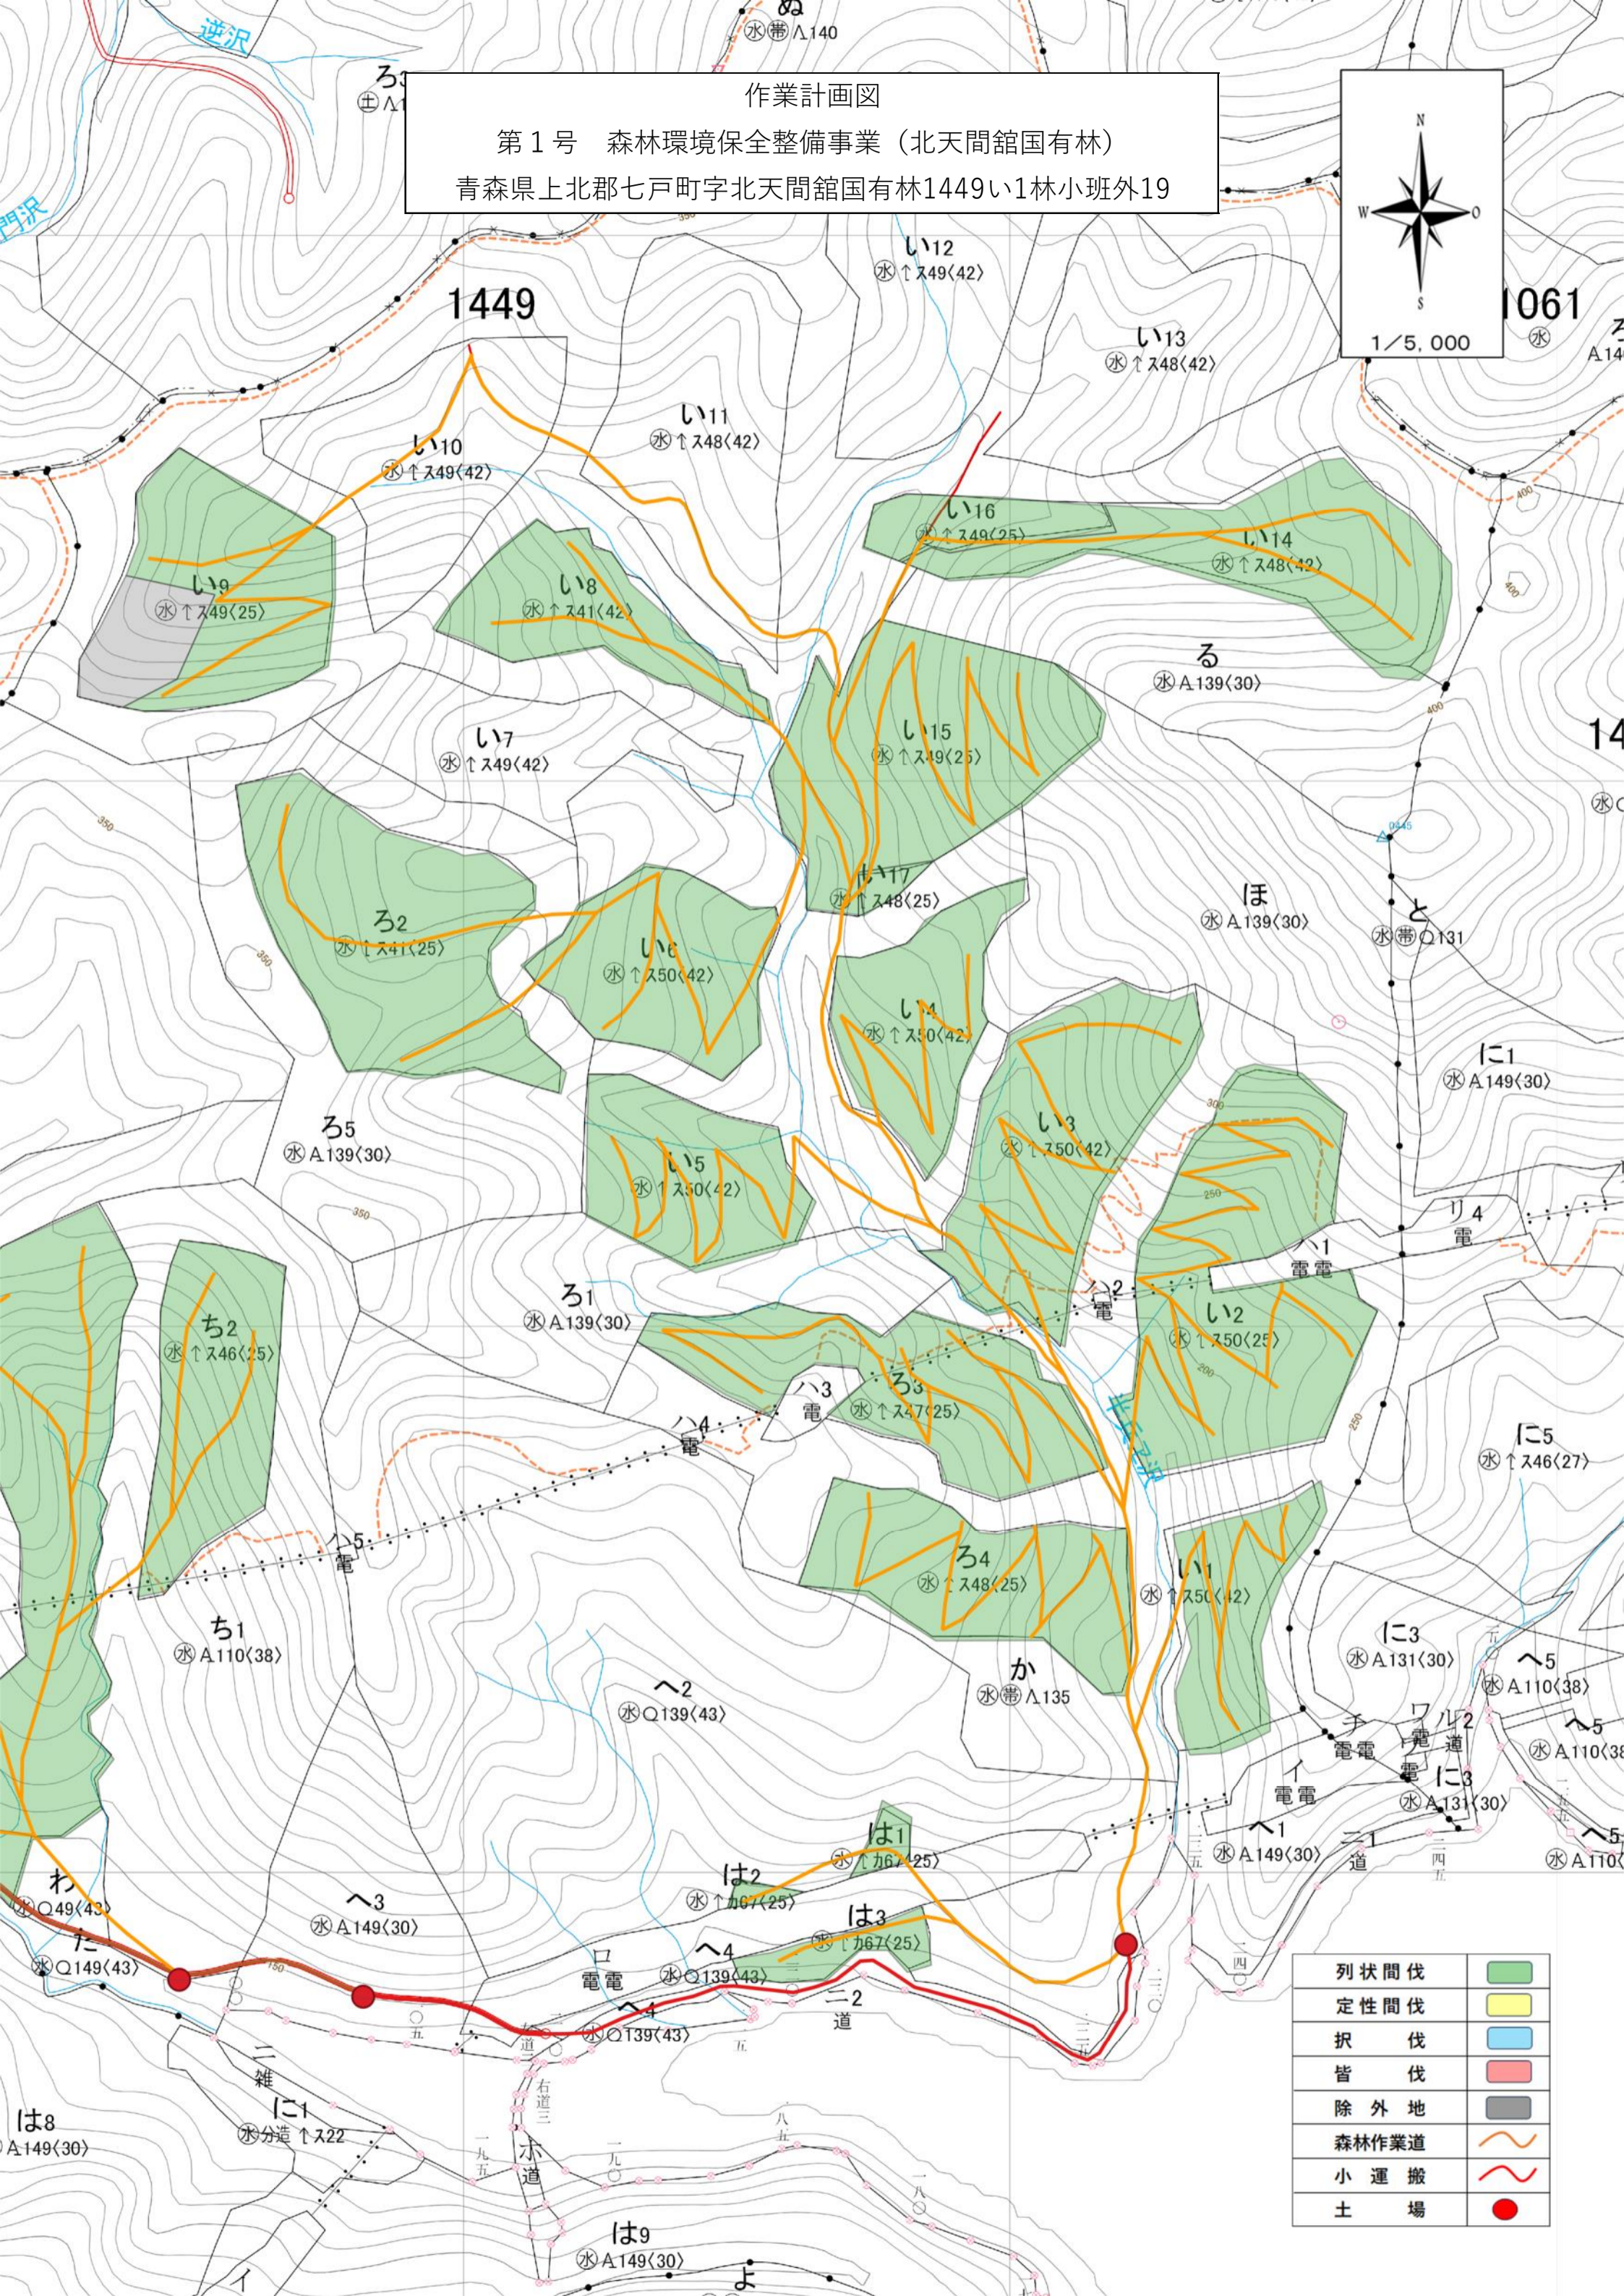

位置図

第1号 森林環境保全整備事業（北天間館国有林）
青森県上北郡七戸町字北天間館国有林1449い1林小班外19

列状間伐	
定性間伐	
択伐	
皆伐	
除外地	
森林作業道	
小運搬	
土場	

作業計画図
 第1号 森林環境保全整備事業（北天間館国有林）
 青森県上北郡七戸町字北天間館国有林1449い1林小班外19

列状間伐	
定性間伐	
択伐	
皆伐	
除外地	
森林作業道	
小運搬	
土場	

作業計画図

第1号 森林環境保全整備事業（北天間館国有林）
青森県上北郡七戸町字北天間館国有林1449い1林小班外19

列状間伐	
定性間伐	
択伐	
皆伐	
除外地	
森林作業道	
小運搬	
土場	