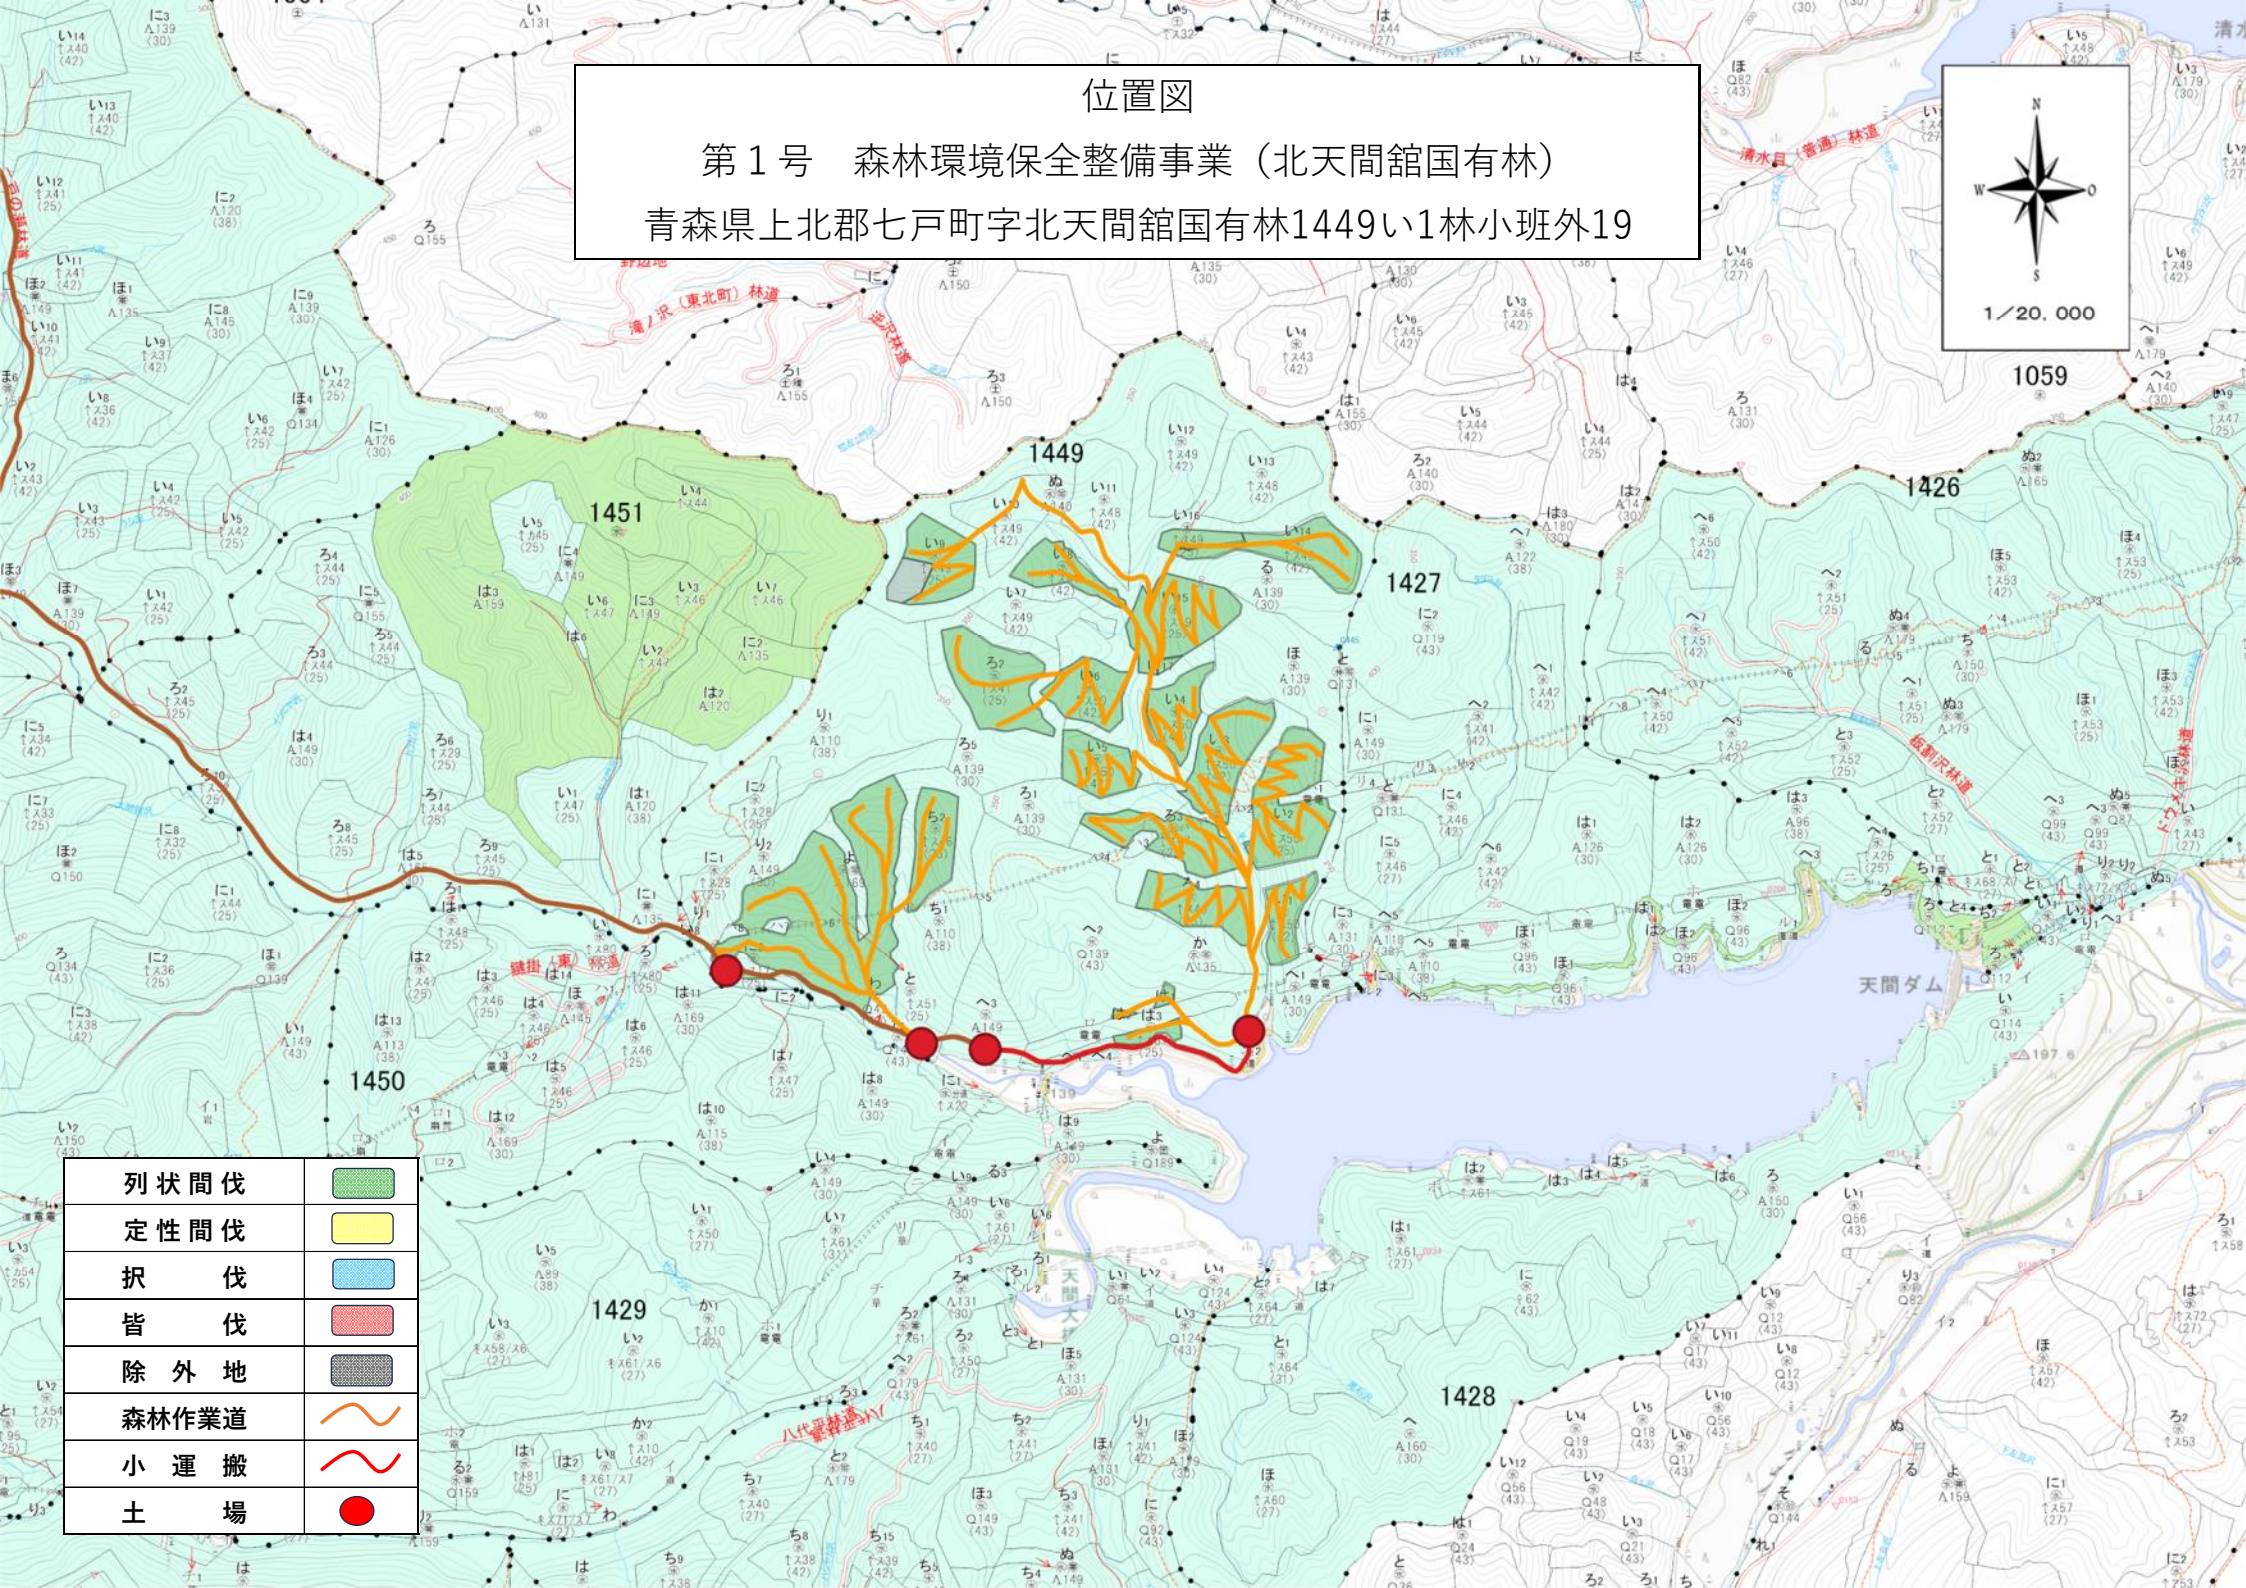

位置図

第1号 森林環境保全整備事業（北天間館国有林）
青森県上北郡七戸町字北天間館国有林1449い1林小班外19

列状間伐	
定性間伐	
択伐	
皆伐	
除外地	
森林作業道	
小運搬	
土場	

作業計画図
 第1号 森林環境保全整備事業（北天間館国有林）
 青森県上北郡七戸町字北天間館国有林1449い1林小班外19

列状間伐	
定性間伐	
択伐	
皆伐	
除外地	
森林作業道	
小運搬	
土場	

作業計画図

第1号 森林環境保全整備事業（北天間館国有林）
青森県上北郡七戸町字北天間館国有林1449い1林小班外19

列状間伐	
定性間伐	
択伐	
皆伐	
除外地	
森林作業道	
小運搬	
土場	