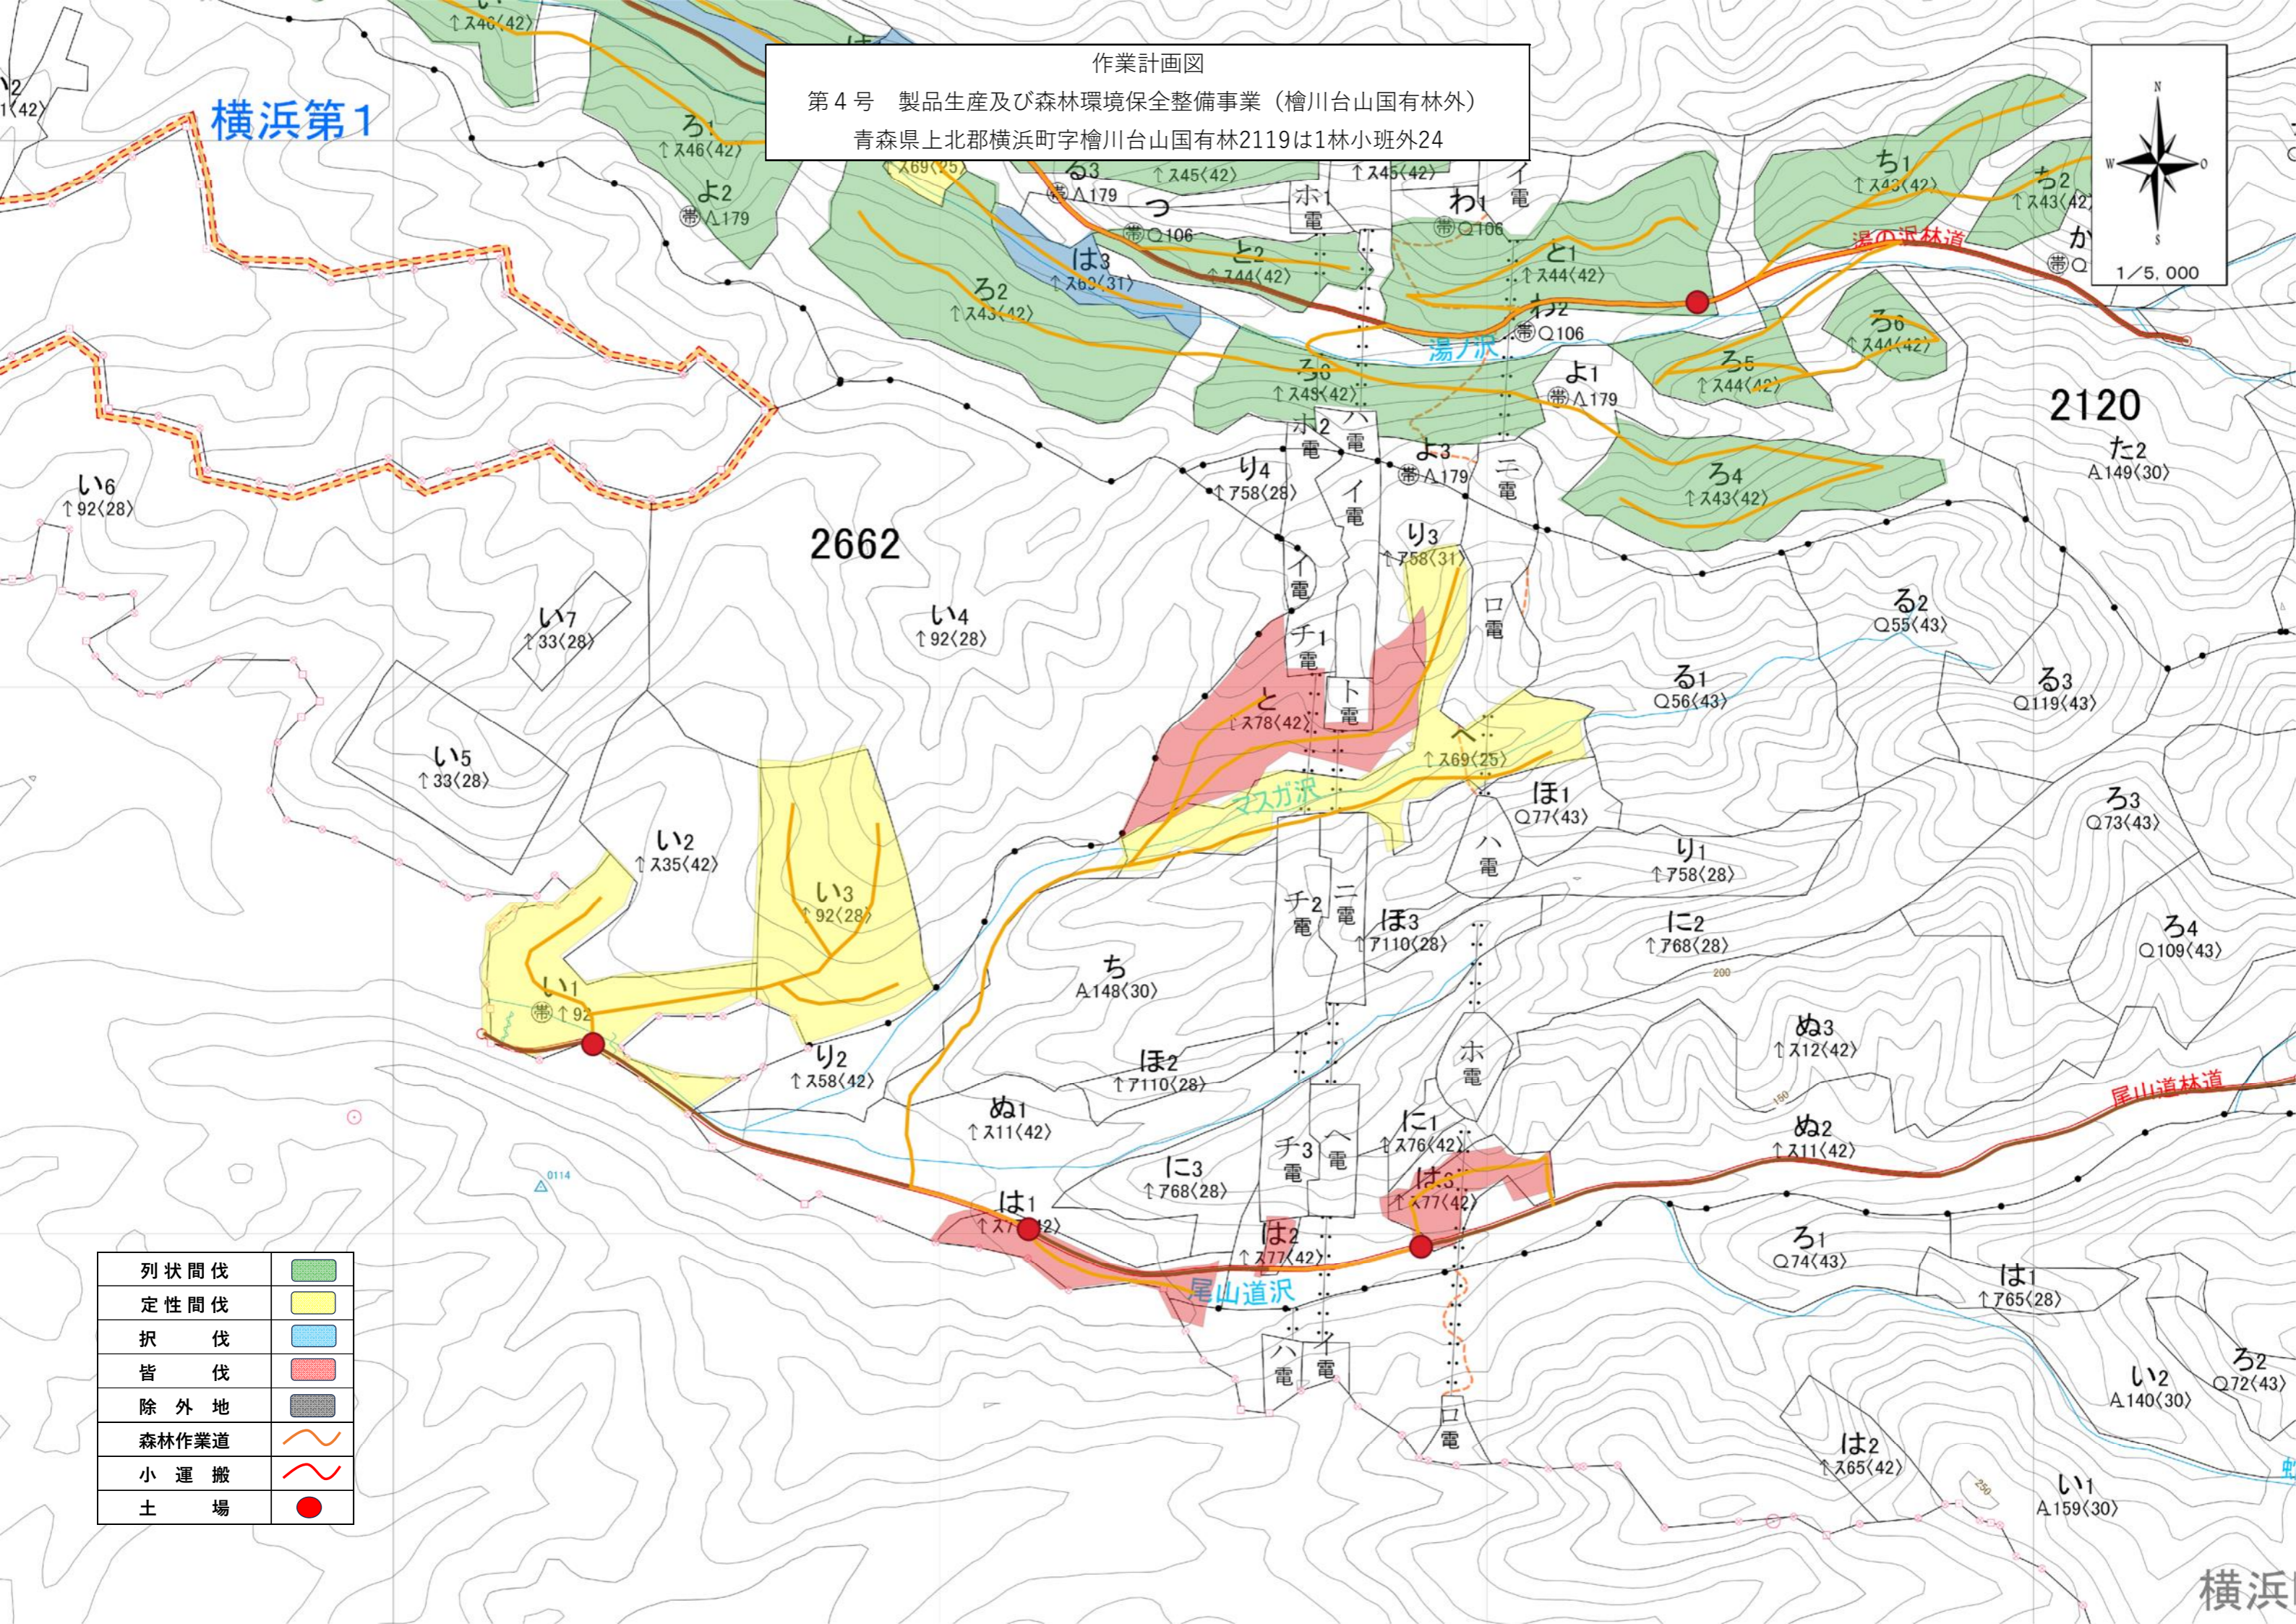

位置図

第4号 製品生産及び森林環境保全整備事業（檜川台山国有林外）
青森県上北郡横浜町字檜川台山国有林2119は1林小班外24

1/20,000

列状間伐	
定性間伐	
択伐	
皆伐	
除外地	
森林作業道	
小運搬	
土場	

作業計画図

第4号 製品生産及び森林環境保全整備事業（檜川台山国有林外）
青森県上北郡横浜町字檜川台山国有林2119は1林小班外24

横浜第1

列状間伐	
定性間伐	
択伐	
皆伐	
除外地	
森林作業道	
小運搬	
土場	