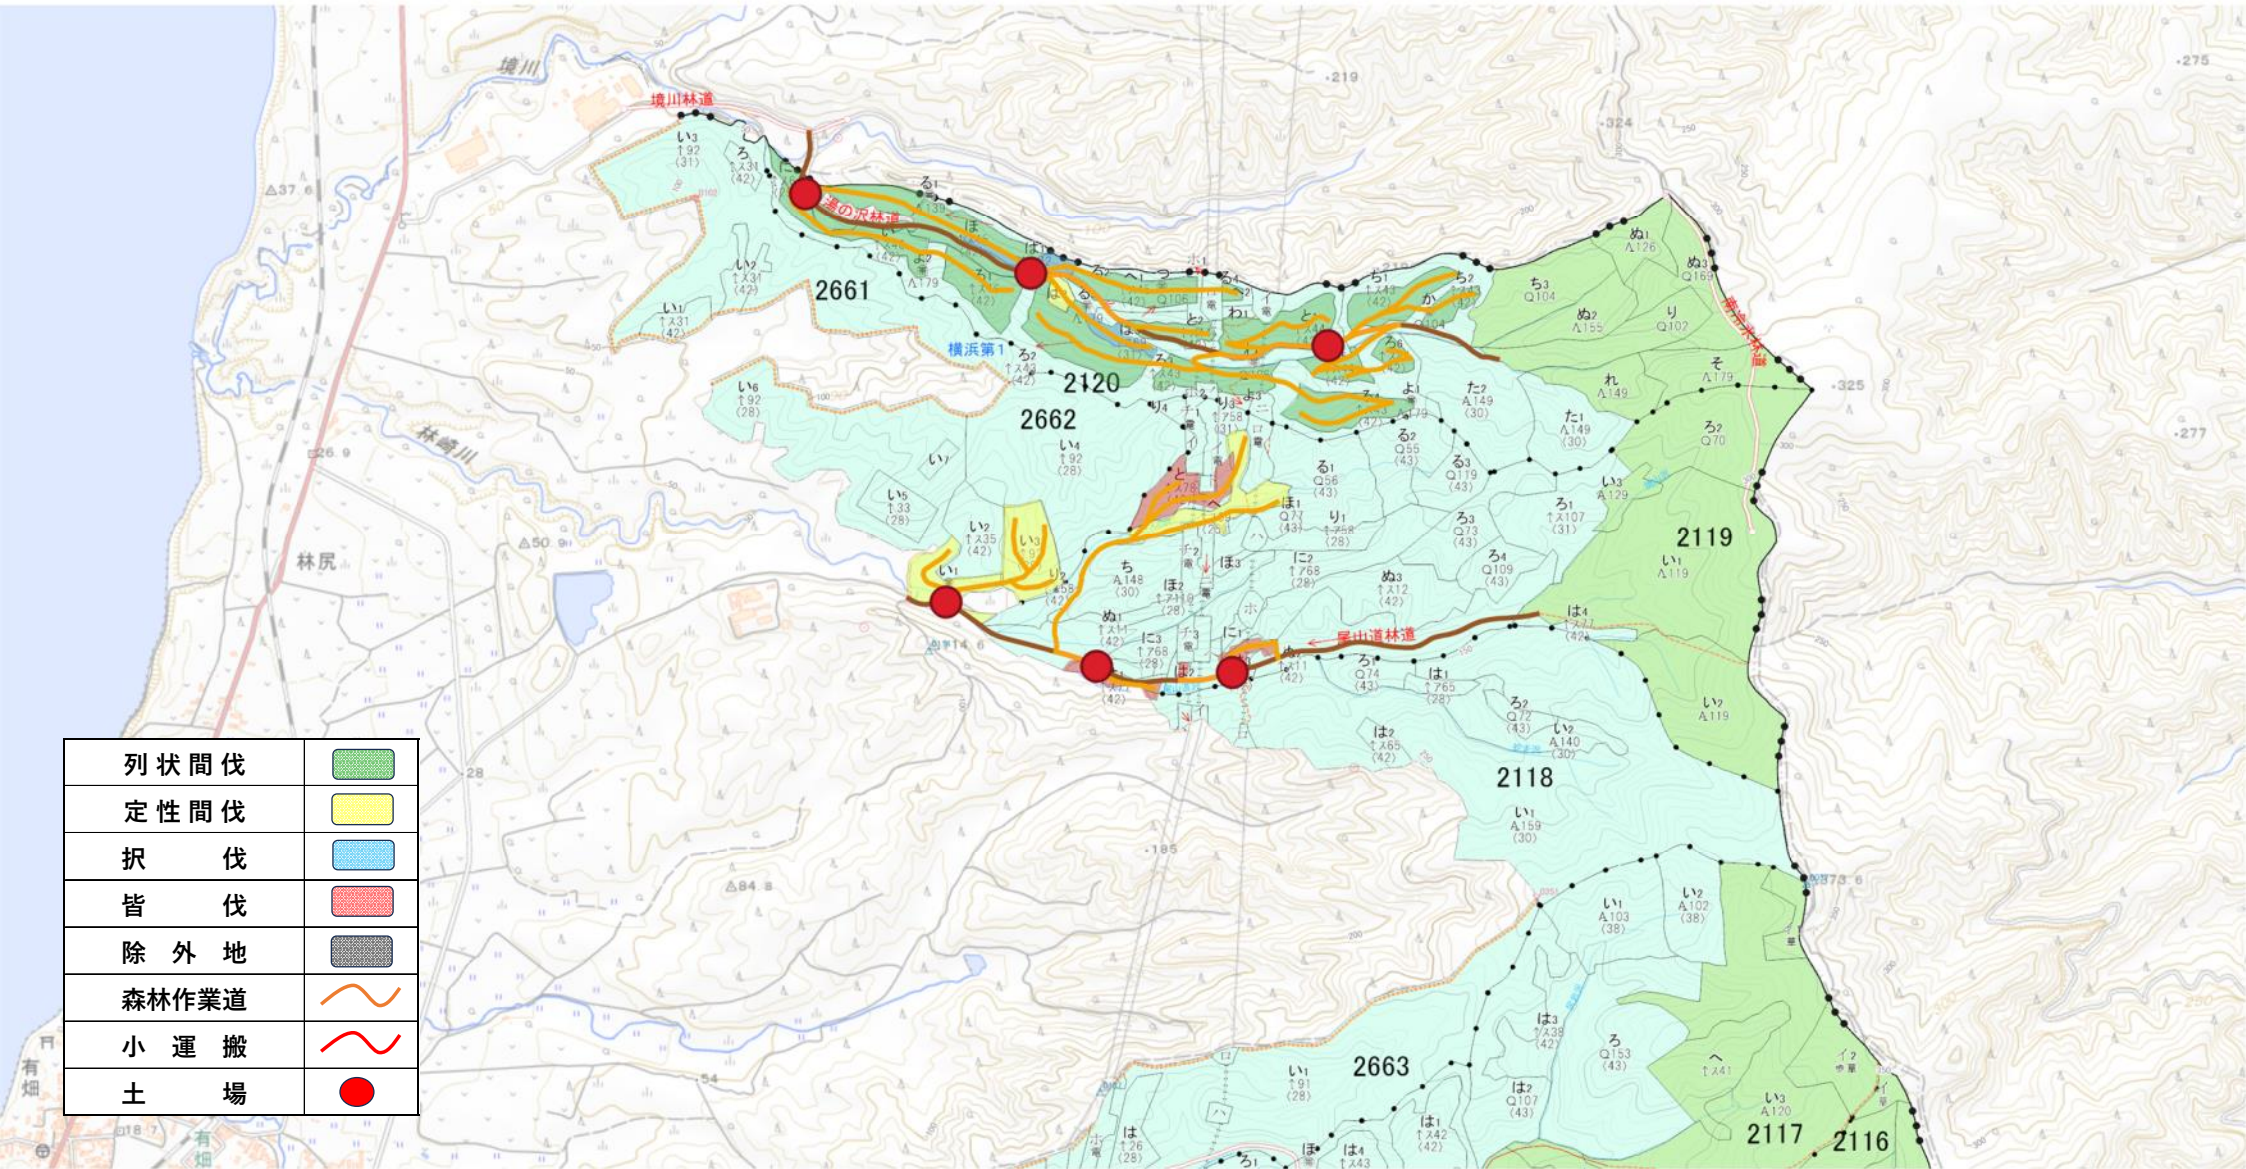

位置図

第4号 製品生産及び森林環境保全整備事業（檜川台山国有林外）
青森県上北郡横浜町字檜川台山国有林2119は1林小班外24

1/20,000

列状間伐	
定性間伐	
択伐	
皆伐	
除外地	
森林作業道	
小運搬	
土場	

作業計画図

第4号 製品生産及び森林環境保全整備事業（檜川台山国有林外）
青森県上北郡横浜町字檜川台山国有林2119は1林小班外24

横浜第1

列状間伐	
定性間伐	
択伐	
皆伐	
除外地	
森林作業道	
小運搬	
土場	