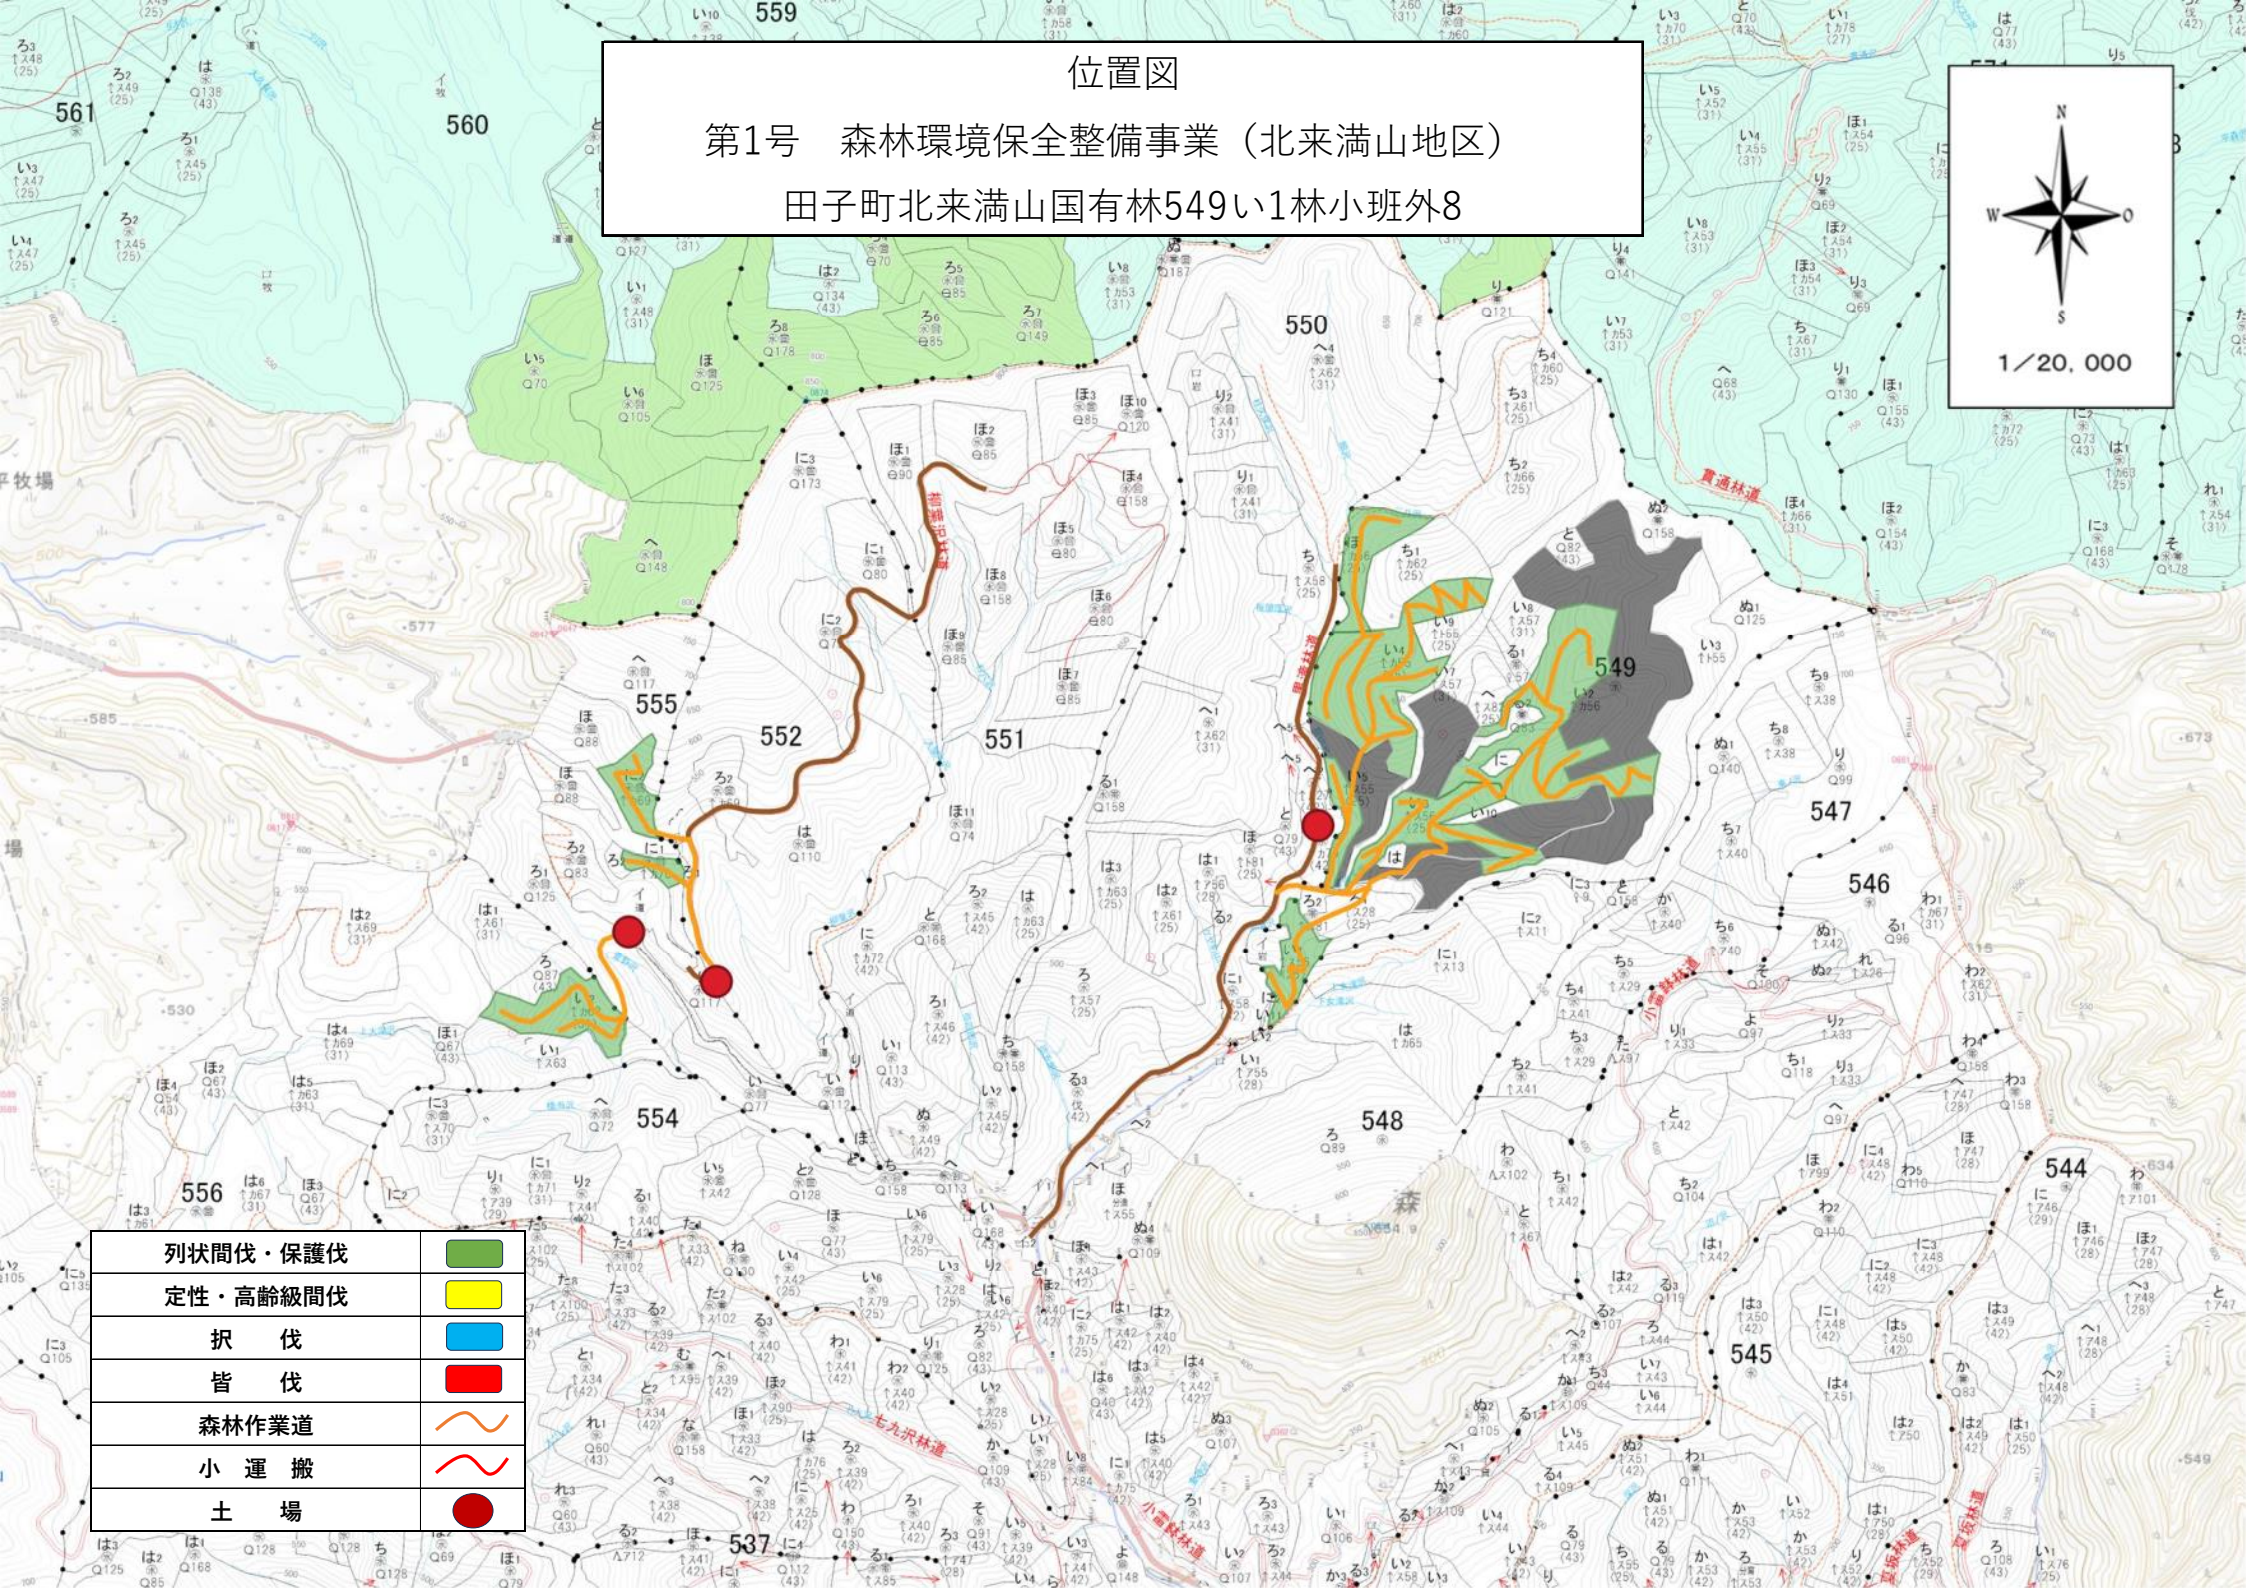

# 位置図

## 第1号 森林環境保全整備事業（北来満山地区）

### 田子町北来満山国有林549い1林小班外8

列状間伐・保護伐	
定性・高齢級間伐	
択伐	
皆伐	
森林作業道	
小運搬	
土場	

作業計画図  
 第1号 森林環境保全整備事業（北来満山地区）  
 田子町北来満山国有林549い1林小班外8

列状間伐・保護伐	
定性・高齢級間伐	
択伐	
皆伐	
森林作業道	
小運搬	
土場	

# 作業計画図

第1号 森林環境保全整備事業（北来満山地区）

田子町北来満山国有林549い1林小班外8

列状間伐・保護伐	
定性・高齢級間伐	
択伐	
皆伐	
森林作業道	
小運搬	
土場	