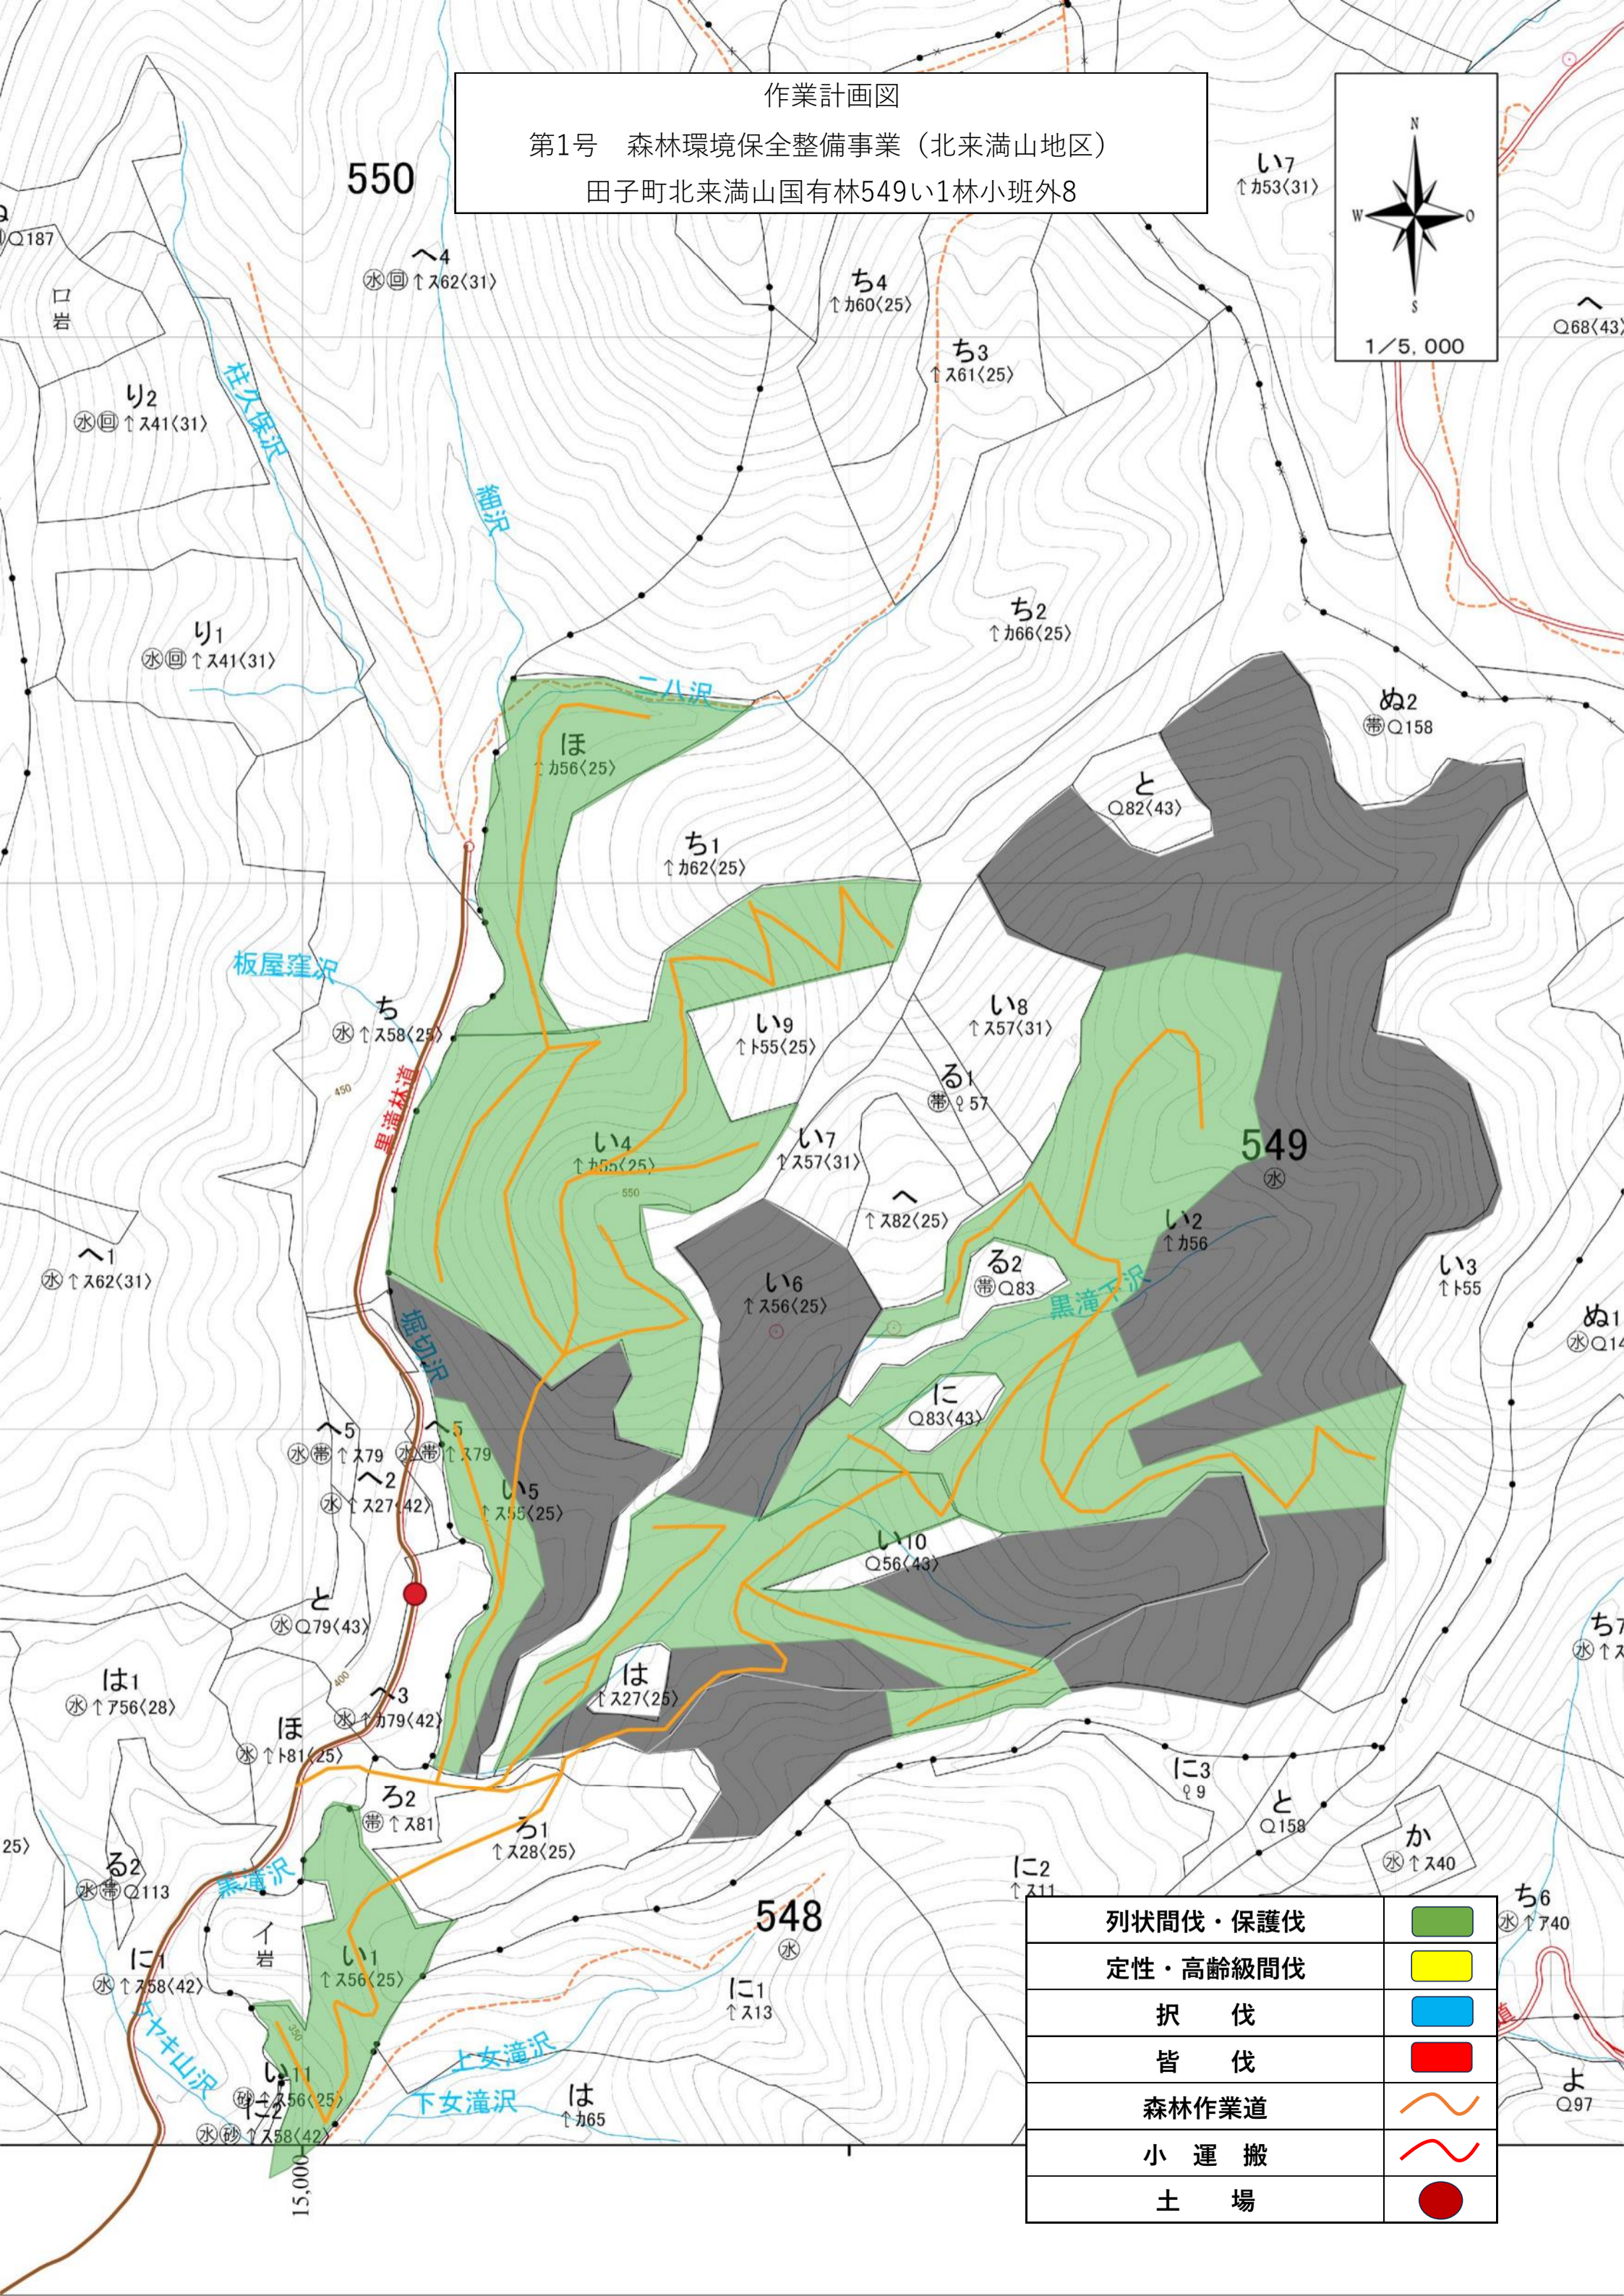

# 位置図

## 第1号 森林環境保全整備事業（北来満山地区）

### 田子町北来満山国有林549い1林小班外8

列状間伐・保護伐	
定性・高齢級間伐	
択伐	
皆伐	
森林作業道	
小運搬	
土場	

作業計画図  
 第1号 森林環境保全整備事業（北来満山地区）  
 田子町北来満山国有林549い1林小班外8

列状間伐・保護伐	
定性・高齢級間伐	
択伐	
皆伐	
森林作業道	
小運搬	
土場	

# 作業計画図

第1号 森林環境保全整備事業（北来満山地区）

田子町北来満山国有林549い1林小班外8

列状間伐・保護伐	
定性・高齢級間伐	
択伐	
皆伐	
森林作業道	
小運搬	
土場	