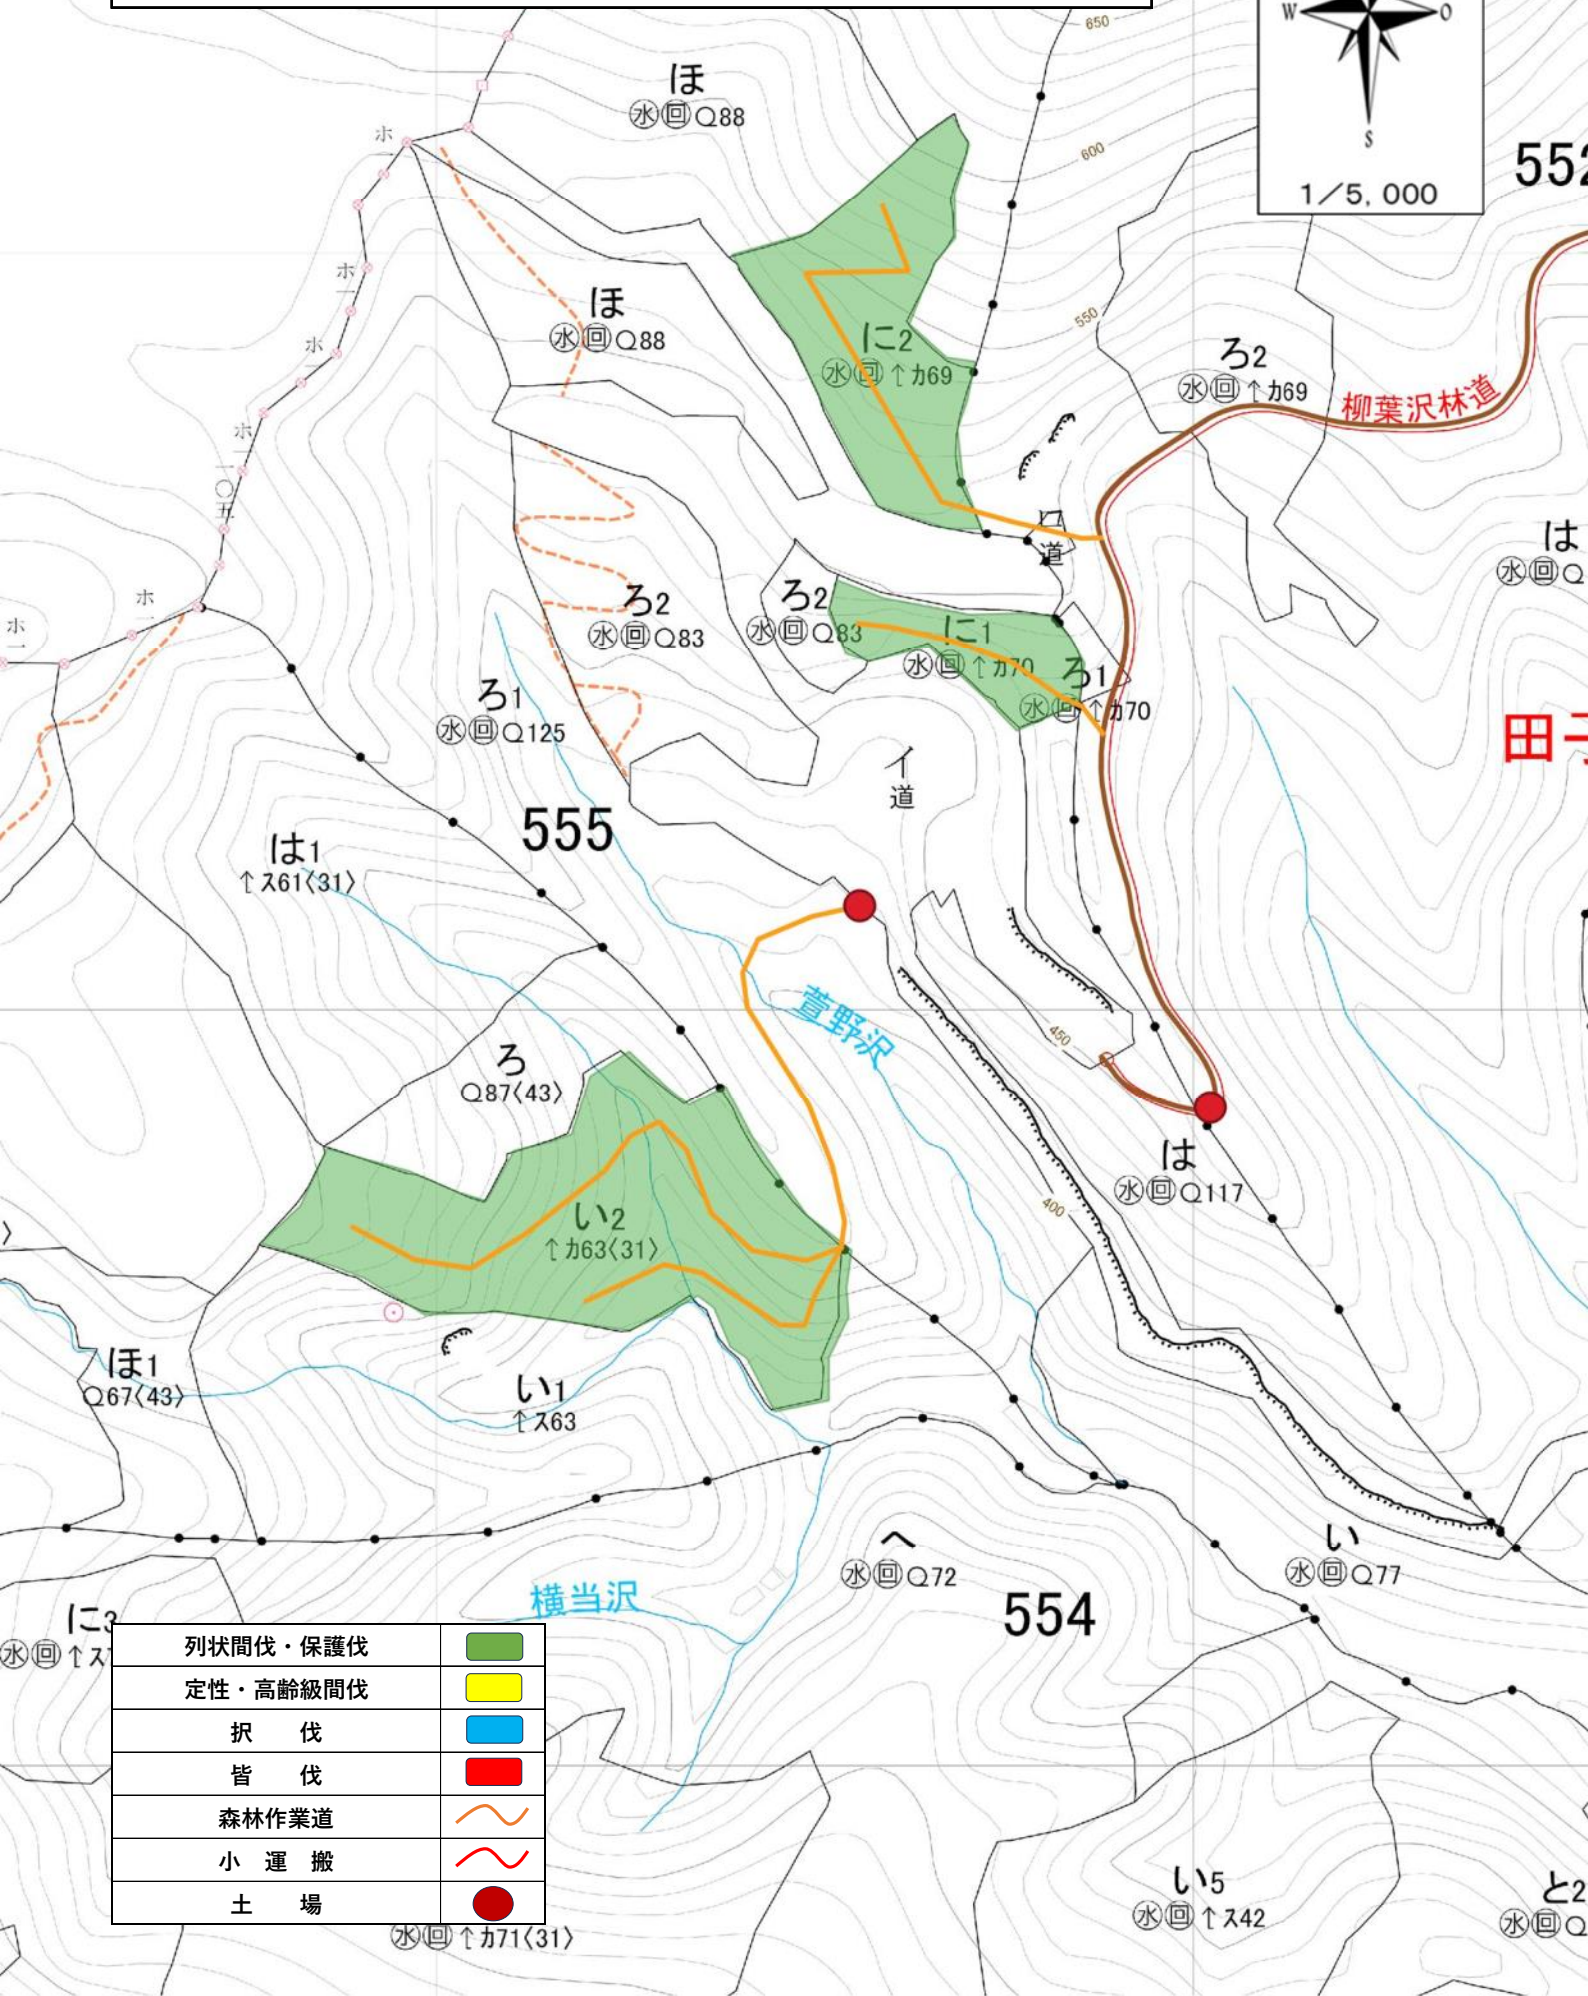

# 位置図

### 田子町北来満山国有林549い1林小班外8

列状間伐・保護伐	
定性・高齢級間伐	
択伐	
皆伐	
森林作業道	
小運搬	
土場	

作業計画図  
 第1号 森林環境保全整備事業（北来満山地区）  
 田子町北来満山国有林549い1林小班外8

列状間伐・保護伐	
定性・高齢級間伐	
択伐	
皆伐	
森林作業道	
小運搬	
土場	

# 作業計画図

第1号 森林環境保全整備事業（北来満山地区）

田子町北来満山国有林549い1林小班外8

列状間伐・保護伐	
定性・高齢級間伐	
択伐	
皆伐	
森林作業道	
小運搬	
土場	