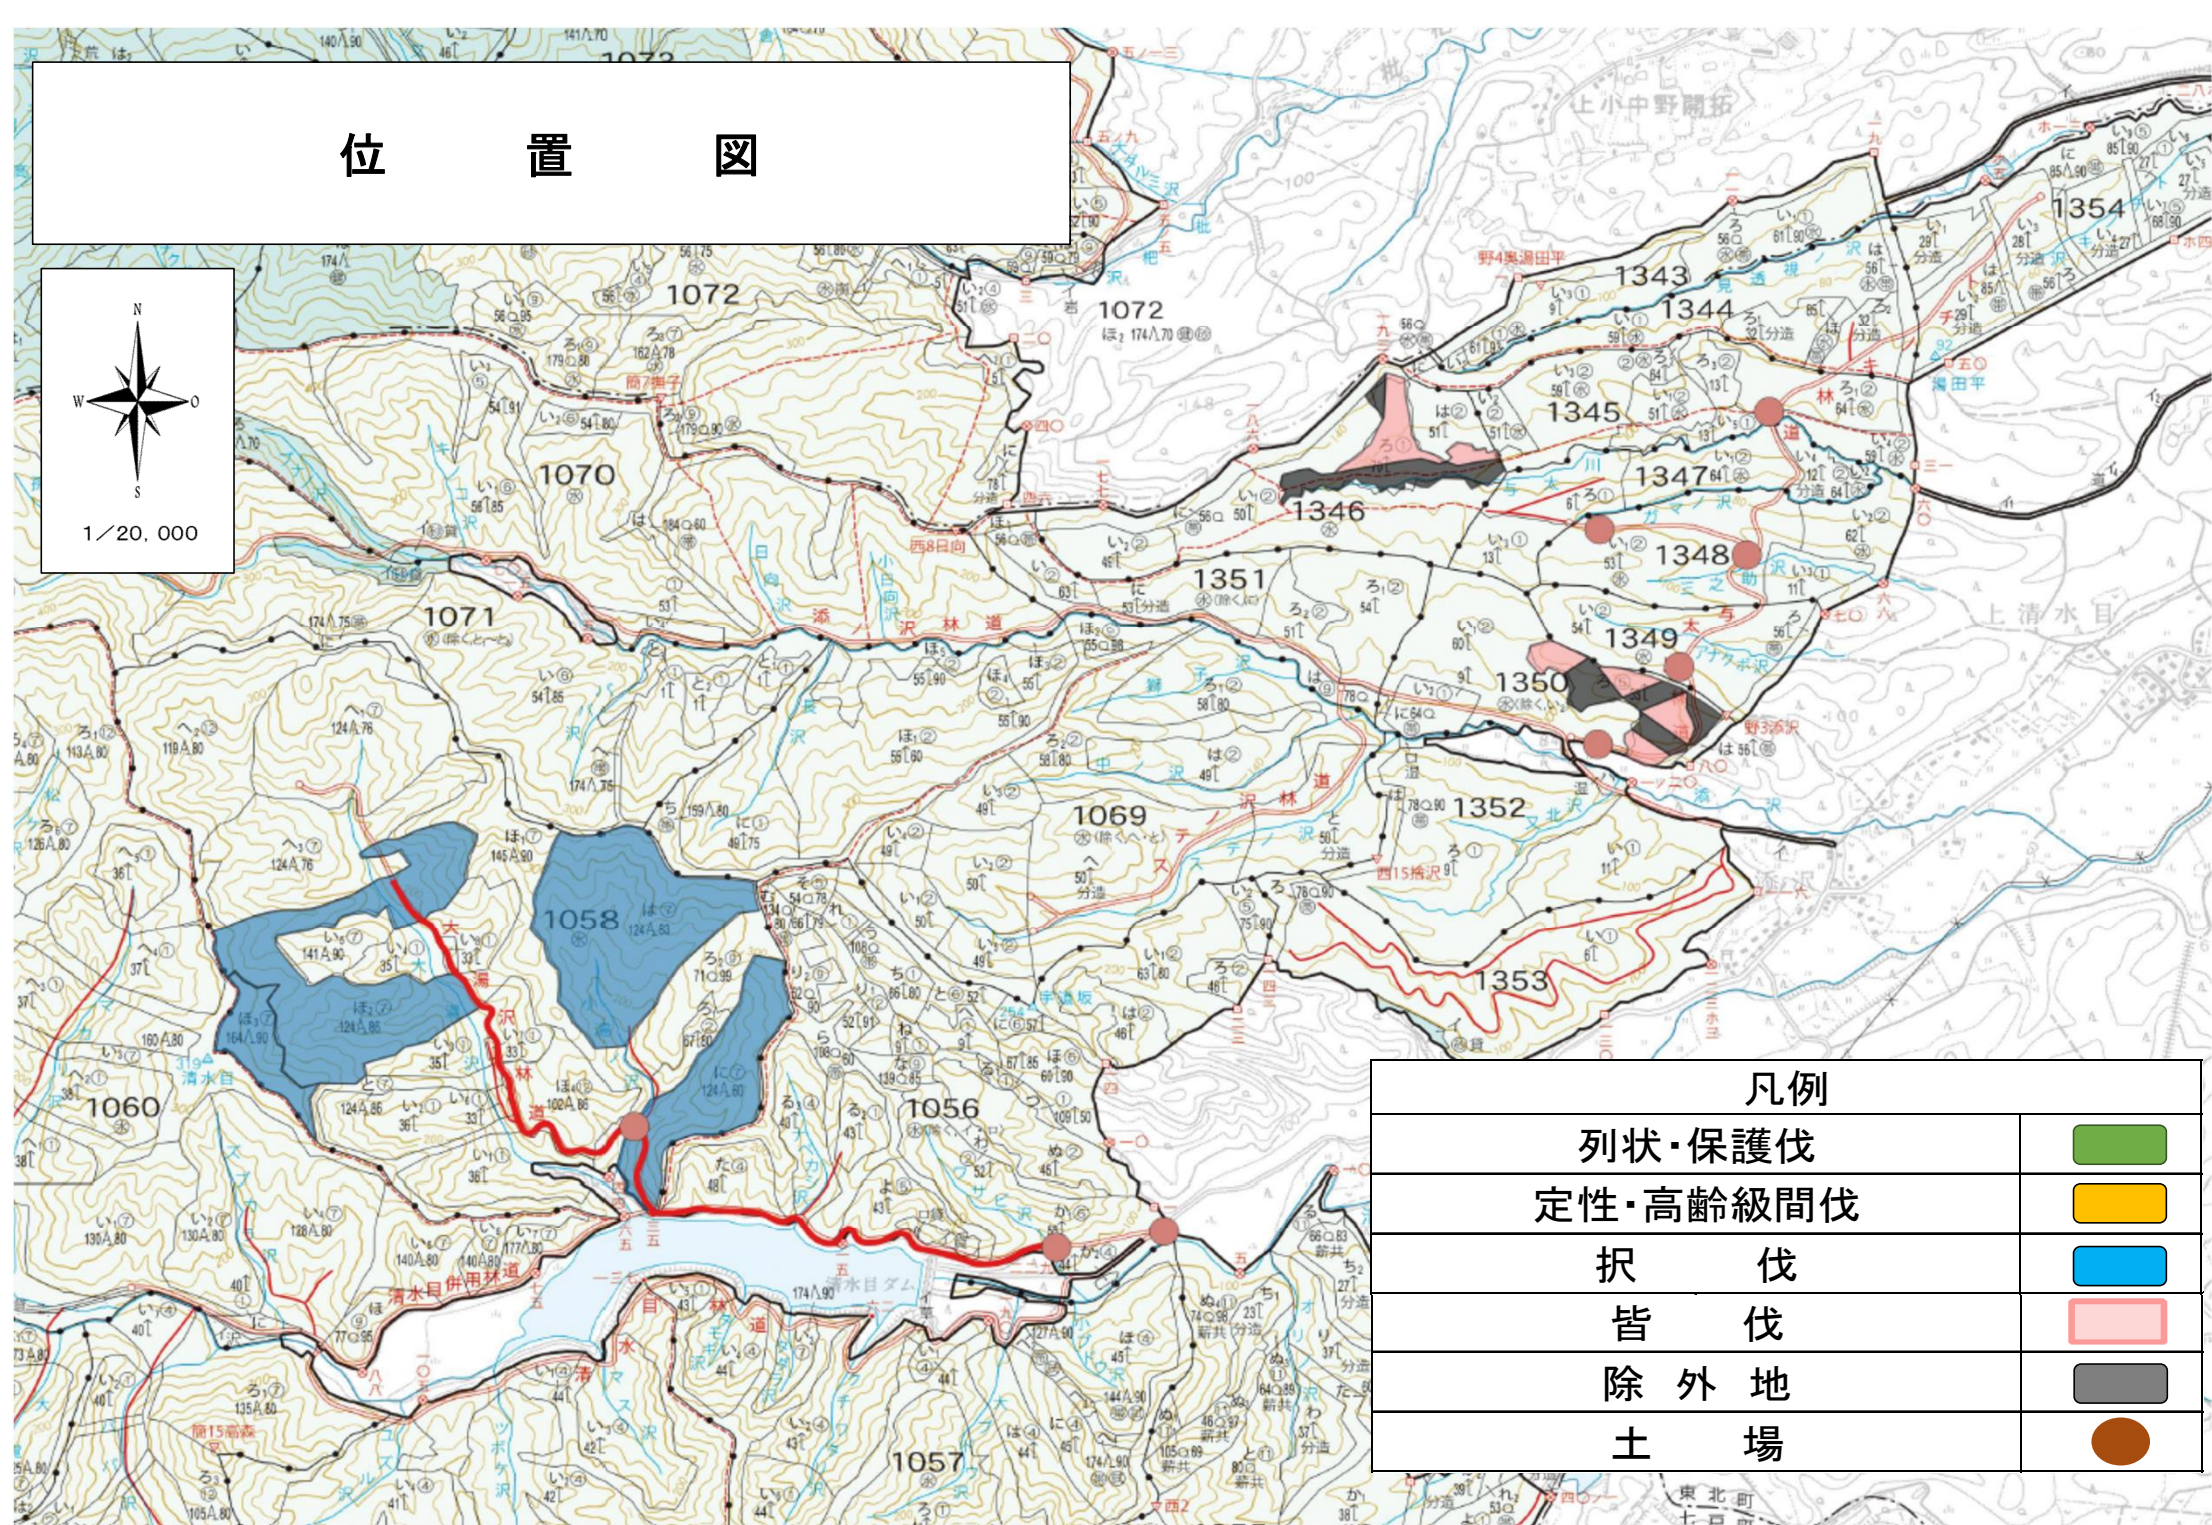

位置図

凡例	
列状・保護伐	
定性・高齢級間伐	
択伐	
皆伐	
除外地	
土場	

位置図

1/20,000

凡例

列状・保護伐

定性・高齢級間伐

択伐

皆伐

除外地

土場

作業計画図

凡例	
列状・保護伐	
定性・高齢級間伐	
択伐	
皆伐	
除外地	
新設 森林作業道	
既設 森林作業道	
小運搬	
土場	

作業計画図

凡例	
列状・保護伐	
定性・高齢級間伐	
択伐	
皆伐	
除外地	
新設 森林作業道	
既設 森林作業道	
小運搬	
土場	

作業計画図

凡例	
列状・保護伐	
定性・高齢級間伐	
択伐	
皆伐	
除外地	
新設 森林作業道	
既設 森林作業道	
小運搬	
土場	

作業計画図

凡例	
列状・保護伐	
定性・高齢級間伐	
択伐	
皆伐	
除外地	
新設 森林作業道	
既設 森林作業道	
小運搬	
土場	