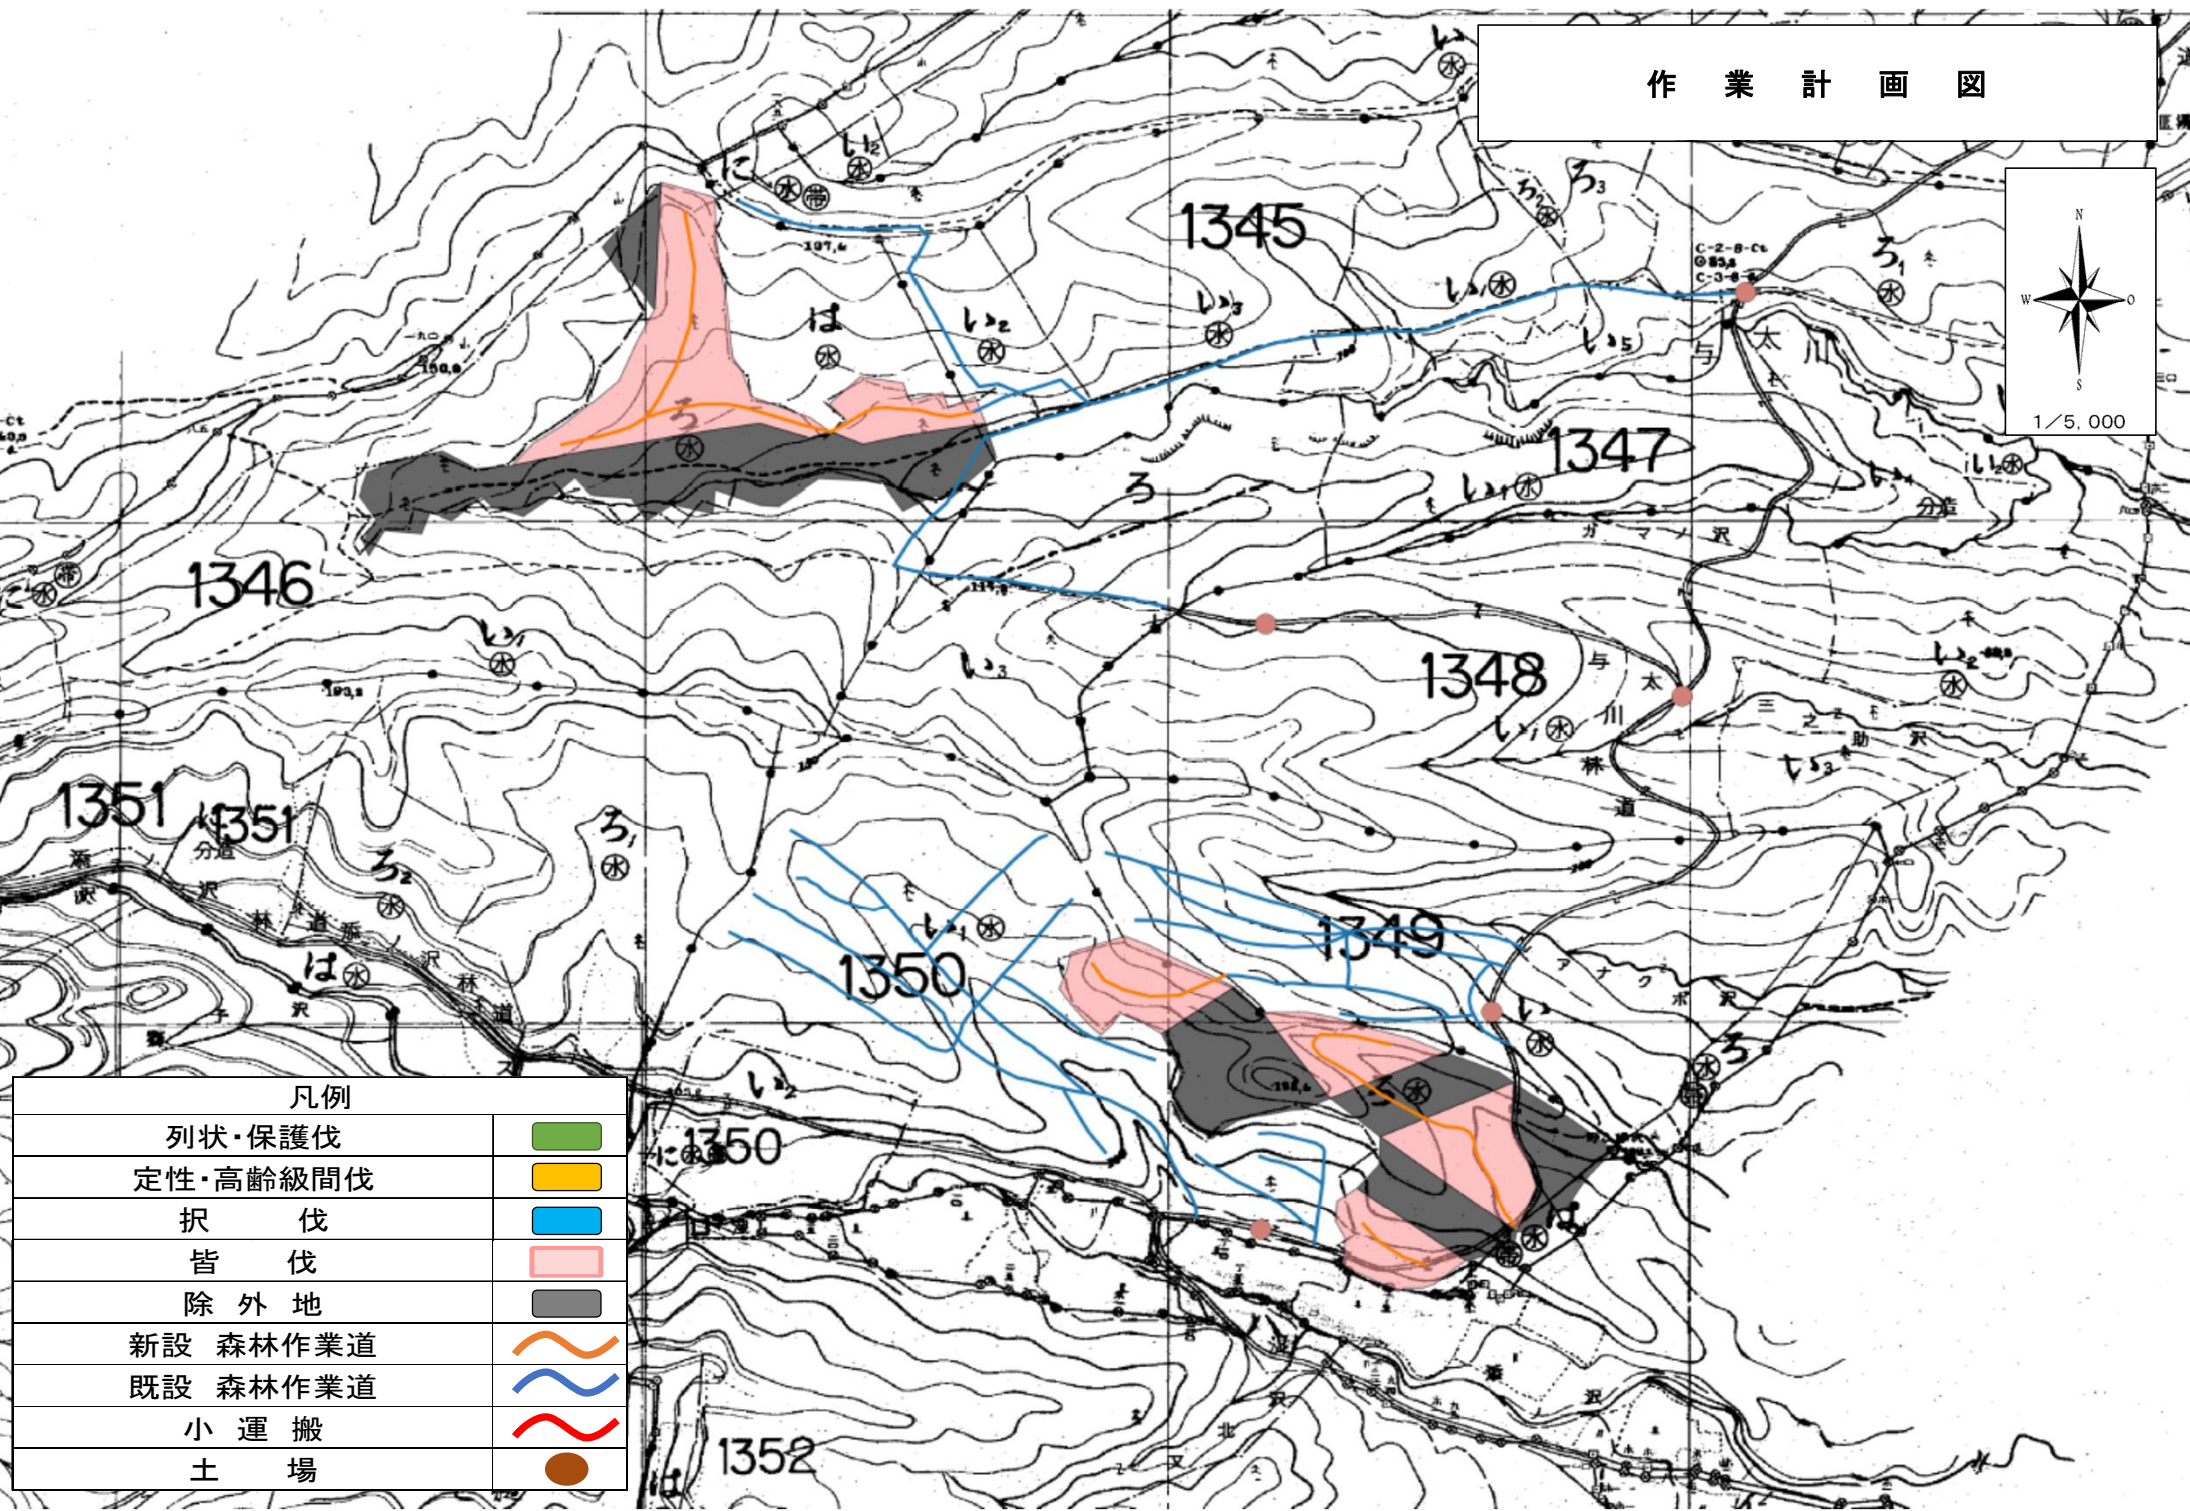

位置図

凡例	
列状・保護伐	
定性・高齢級間伐	
択伐	
皆伐	
除外地	
土場	

位置図

1/20,000

凡例

列状・保護伐

定性・高齢級間伐

択伐

皆伐

除外地

土場

作業計画図

凡例	
列状・保護伐	
定性・高齢級間伐	
択伐	
皆伐	
除外地	
新設 森林作業道	
既設 森林作業道	
小運搬	
土場	

作業計画図

凡例	
列状・保護伐	
定性・高齢級間伐	
択伐	
皆伐	
除外地	
新設 森林作業道	
既設 森林作業道	
小運搬	
土場	

作業計画図

凡例	
列状・保護伐	
定性・高齢級間伐	
択伐	
皆伐	
除外地	
新設 森林作業道	
既設 森林作業道	
小運搬	
土場	

作業計画図

凡例	
列状・保護伐	
定性・高齢級間伐	
択伐	
皆伐	
除外地	
新設 森林作業道	
既設 森林作業道	
小運搬	
土場	