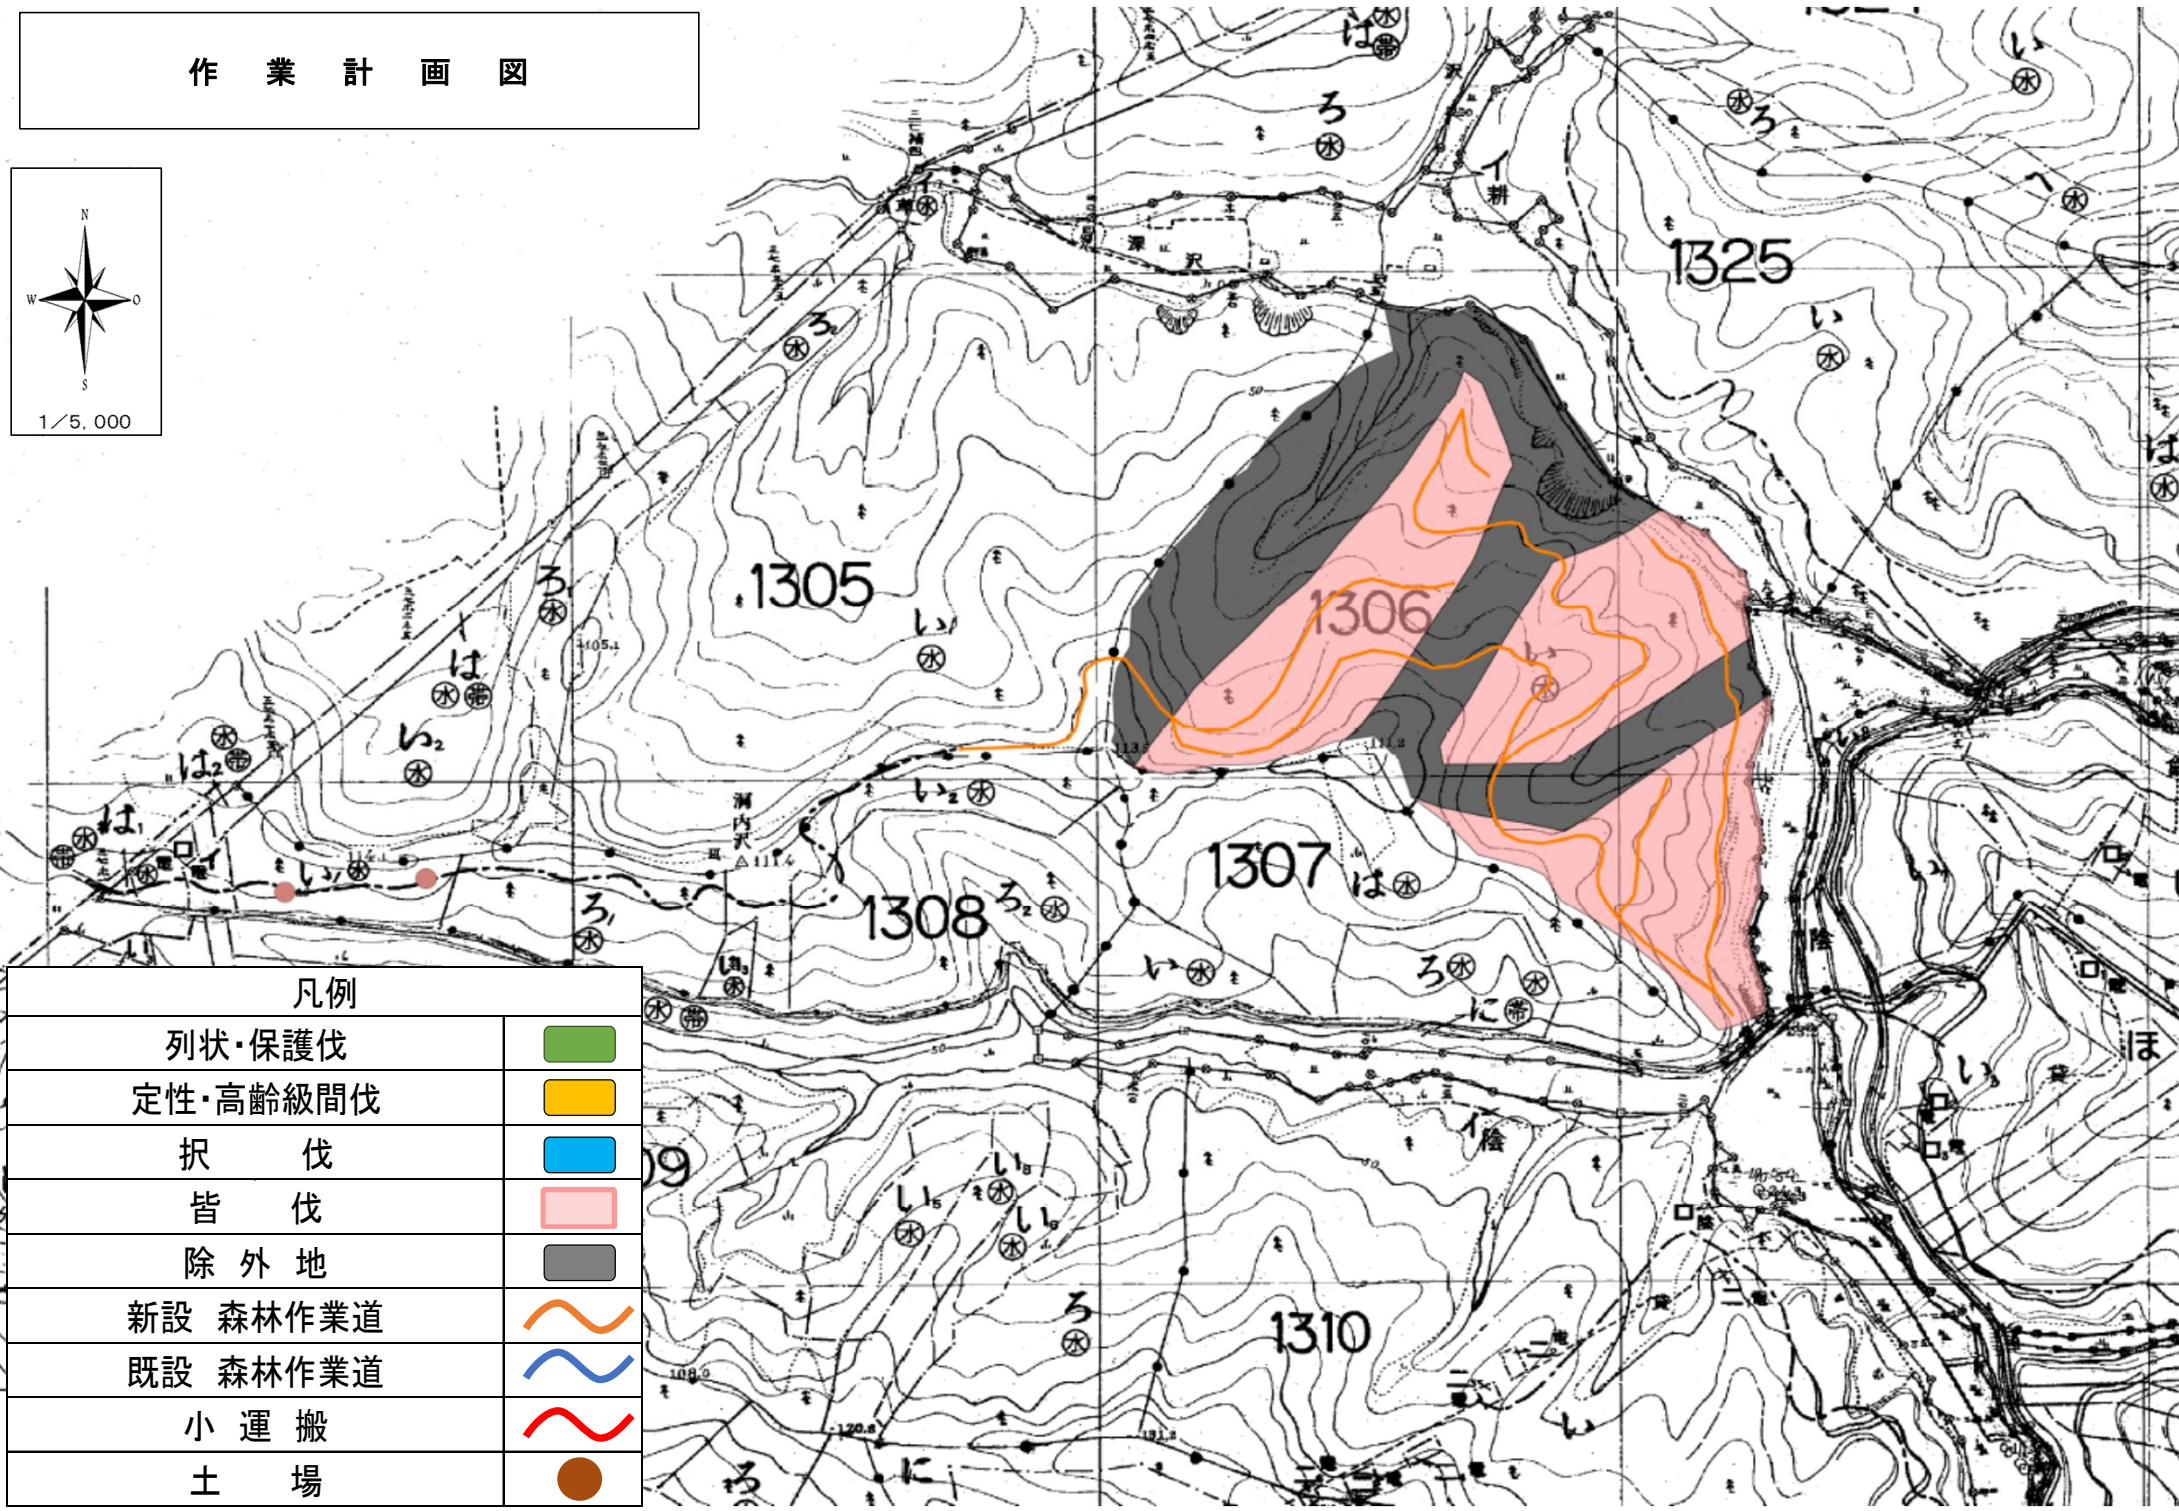

位置図

凡例	
列状・保護伐	
定性・高齢級間伐	
択伐	
皆伐	
除外地	
土場	

位置図

1/20,000

凡例

列状・保護伐

定性・高齢級間伐

択伐

皆伐

除外地

土場

作業計画図

凡例	
列状・保護伐	
定性・高齢級間伐	
択伐	
皆伐	
除外地	
新設 森林作業道	
既設 森林作業道	
小運搬	
土場	

作業計画図

凡例	
列状・保護伐	
定性・高齢級間伐	
択伐	
皆伐	
除外地	
新設 森林作業道	
既設 森林作業道	
小運搬	
土場	

作業計画図

凡例	
列状・保護伐	
定性・高齢級間伐	
択伐	
皆伐	
除外地	
新設 森林作業道	
既設 森林作業道	
小運搬	
土場	

作業計画図

凡例	
列状・保護伐	
定性・高齢級間伐	
択伐	
皆伐	
除外地	
新設 森林作業道	
既設 森林作業道	
小運搬	
土場	