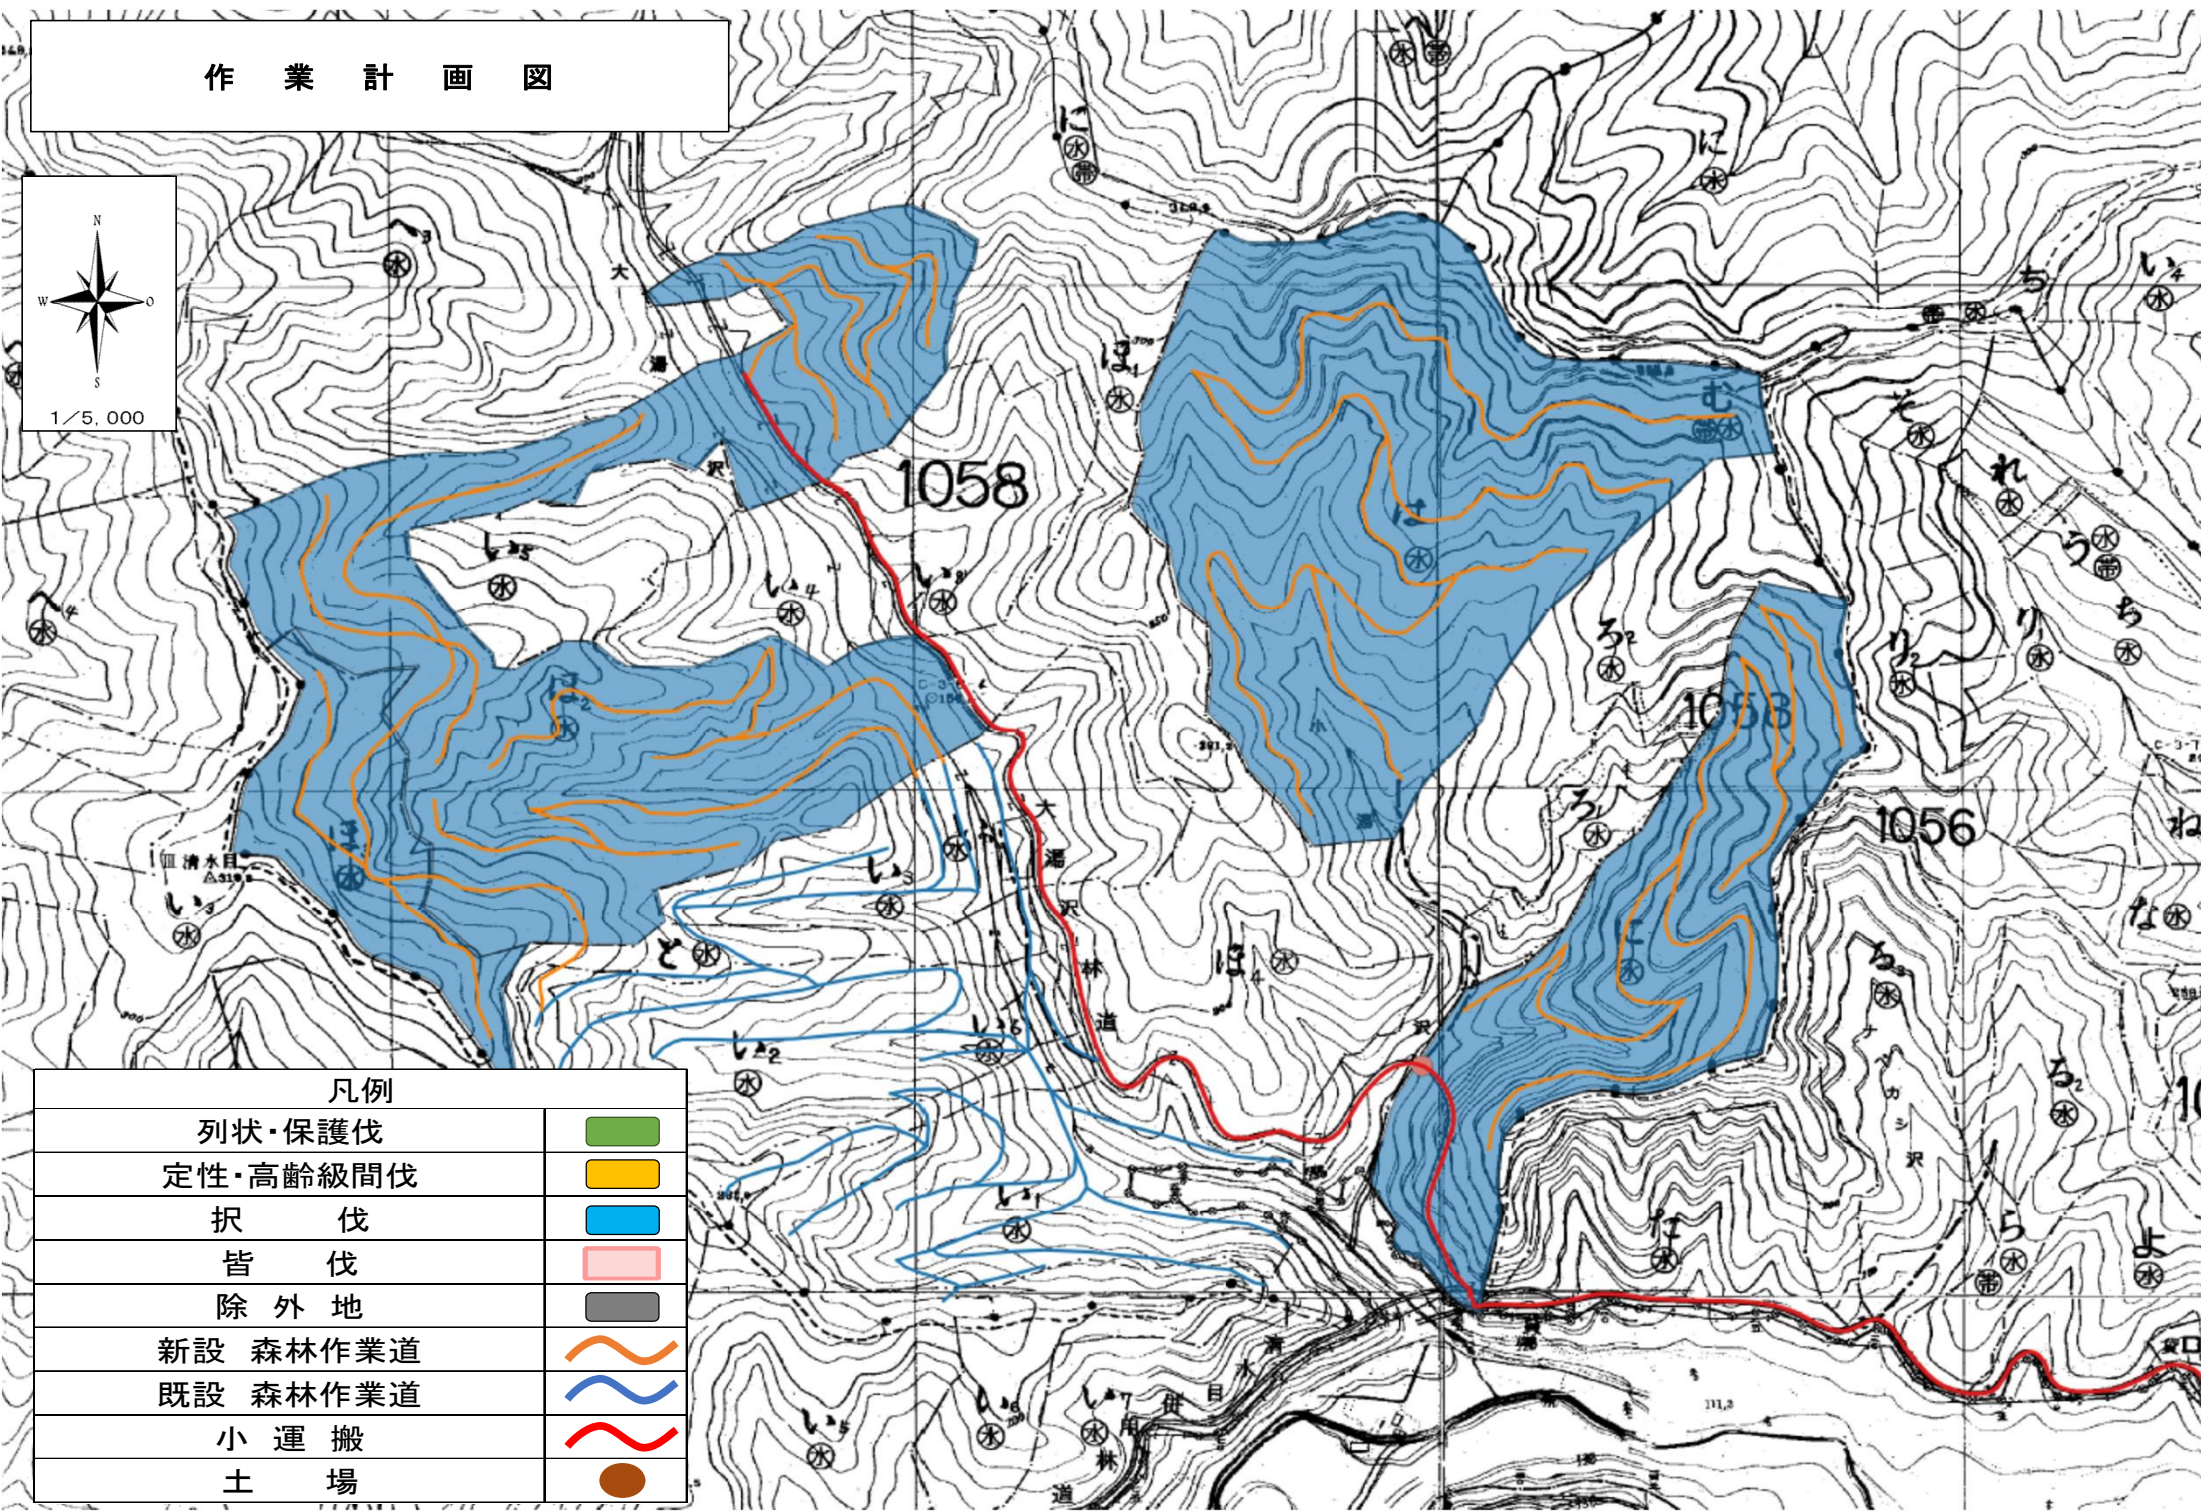

位置図

凡例	
列状・保護伐	
定性・高齢級間伐	
択伐	
皆伐	
除外地	
土場	

位置図

1/20,000

凡例

列状・保護伐

定性・高齢級間伐

択伐

皆伐

除外地

土場

作業計画図

凡例	
列状・保護伐	
定性・高齢級間伐	
択伐	
皆伐	
除外地	
新設 森林作業道	
既設 森林作業道	
小運搬	
土場	

作業計画図

凡例	
列状・保護伐	
定性・高齢級間伐	
択伐	
皆伐	
除外地	
新設 森林作業道	
既設 森林作業道	
小運搬	
土場	

作業計画図

凡例	
列状・保護伐	
定性・高齢級間伐	
択伐	
皆伐	
除外地	
新設 森林作業道	
既設 森林作業道	
小運搬	
土場	

作業計画図

凡例	
列状・保護伐	
定性・高齢級間伐	
択伐	
皆伐	
除外地	
新設 森林作業道	
既設 森林作業道	
小運搬	
土場	