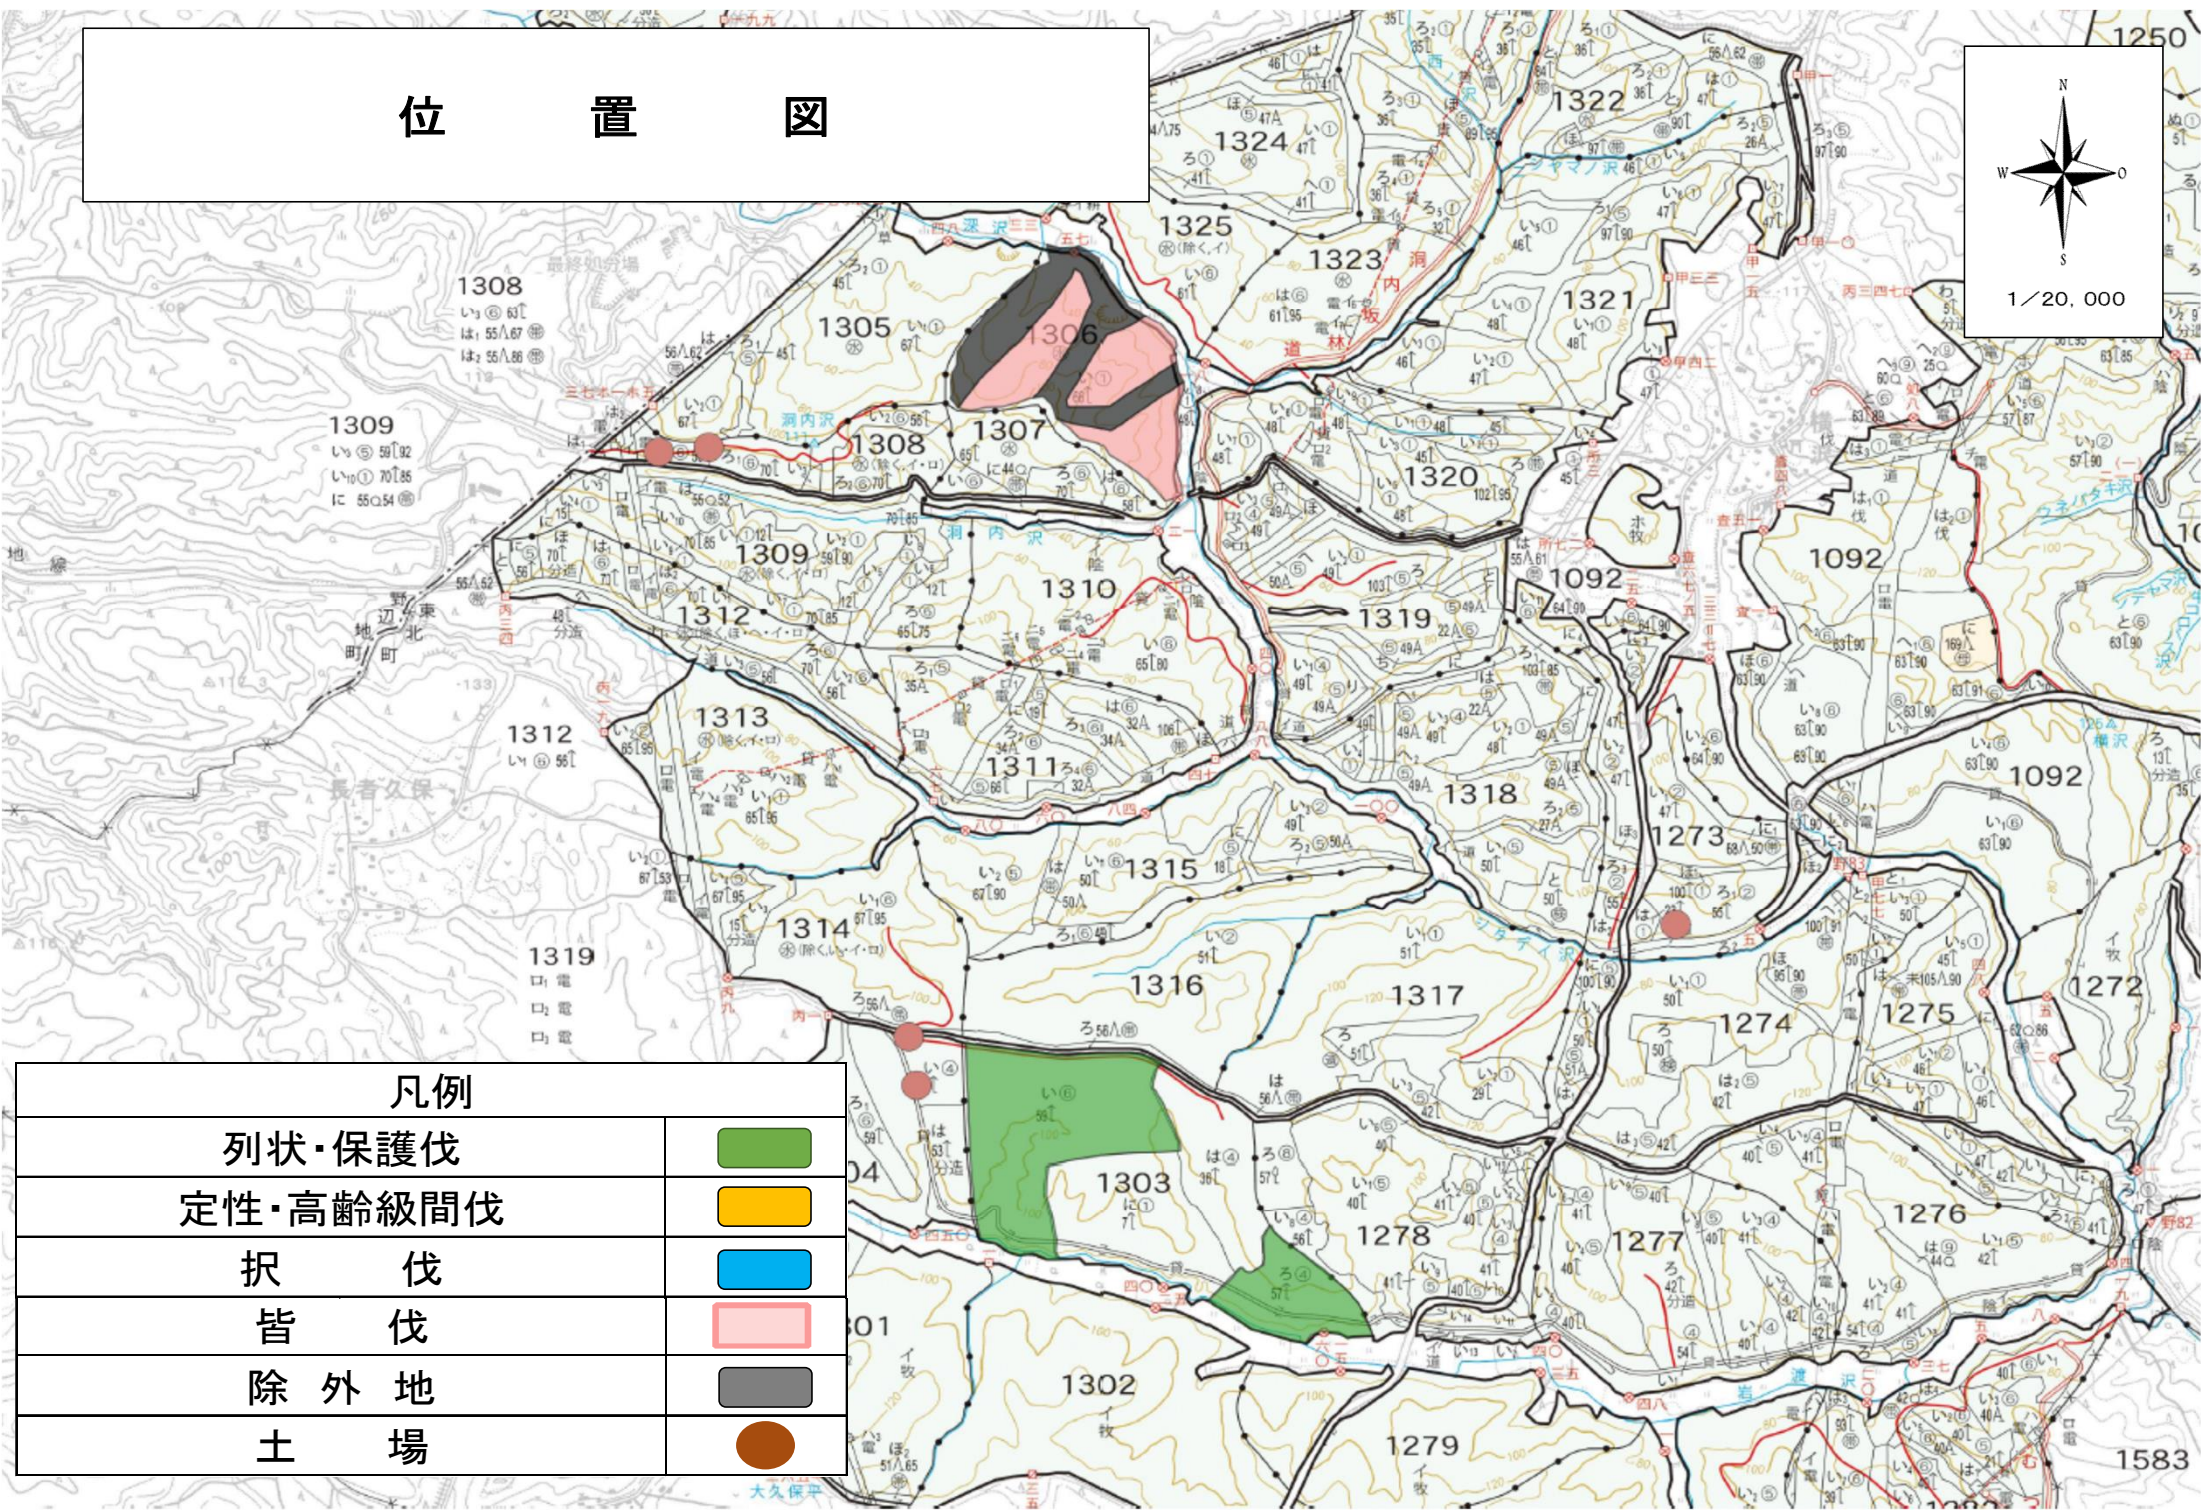

位置図

凡例	
列状・保護伐	
定性・高齢級間伐	
択伐	
皆伐	
除外地	
土場	

位置図

1/20,000

凡例

列状・保護伐

定性・高齢級間伐

択伐

皆伐

除外地

土場

作業計画図

凡例	
列状・保護伐	
定性・高齢級間伐	
択伐	
皆伐	
除外地	
新設 森林作業道	
既設 森林作業道	
小運搬	
土場	

作業計画図

凡例	
列状・保護伐	
定性・高齢級間伐	
択伐	
皆伐	
除外地	
新設 森林作業道	
既設 森林作業道	
小運搬	
土場	

作業計画図

凡例	
列状・保護伐	
定性・高齢級間伐	
択伐	
皆伐	
除外地	
新設 森林作業道	
既設 森林作業道	
小運搬	
土場	

作業計画図

凡例	
列状・保護伐	
定性・高齢級間伐	
択伐	
皆伐	
除外地	
新設 森林作業道	
既設 森林作業道	
小運搬	
土場	