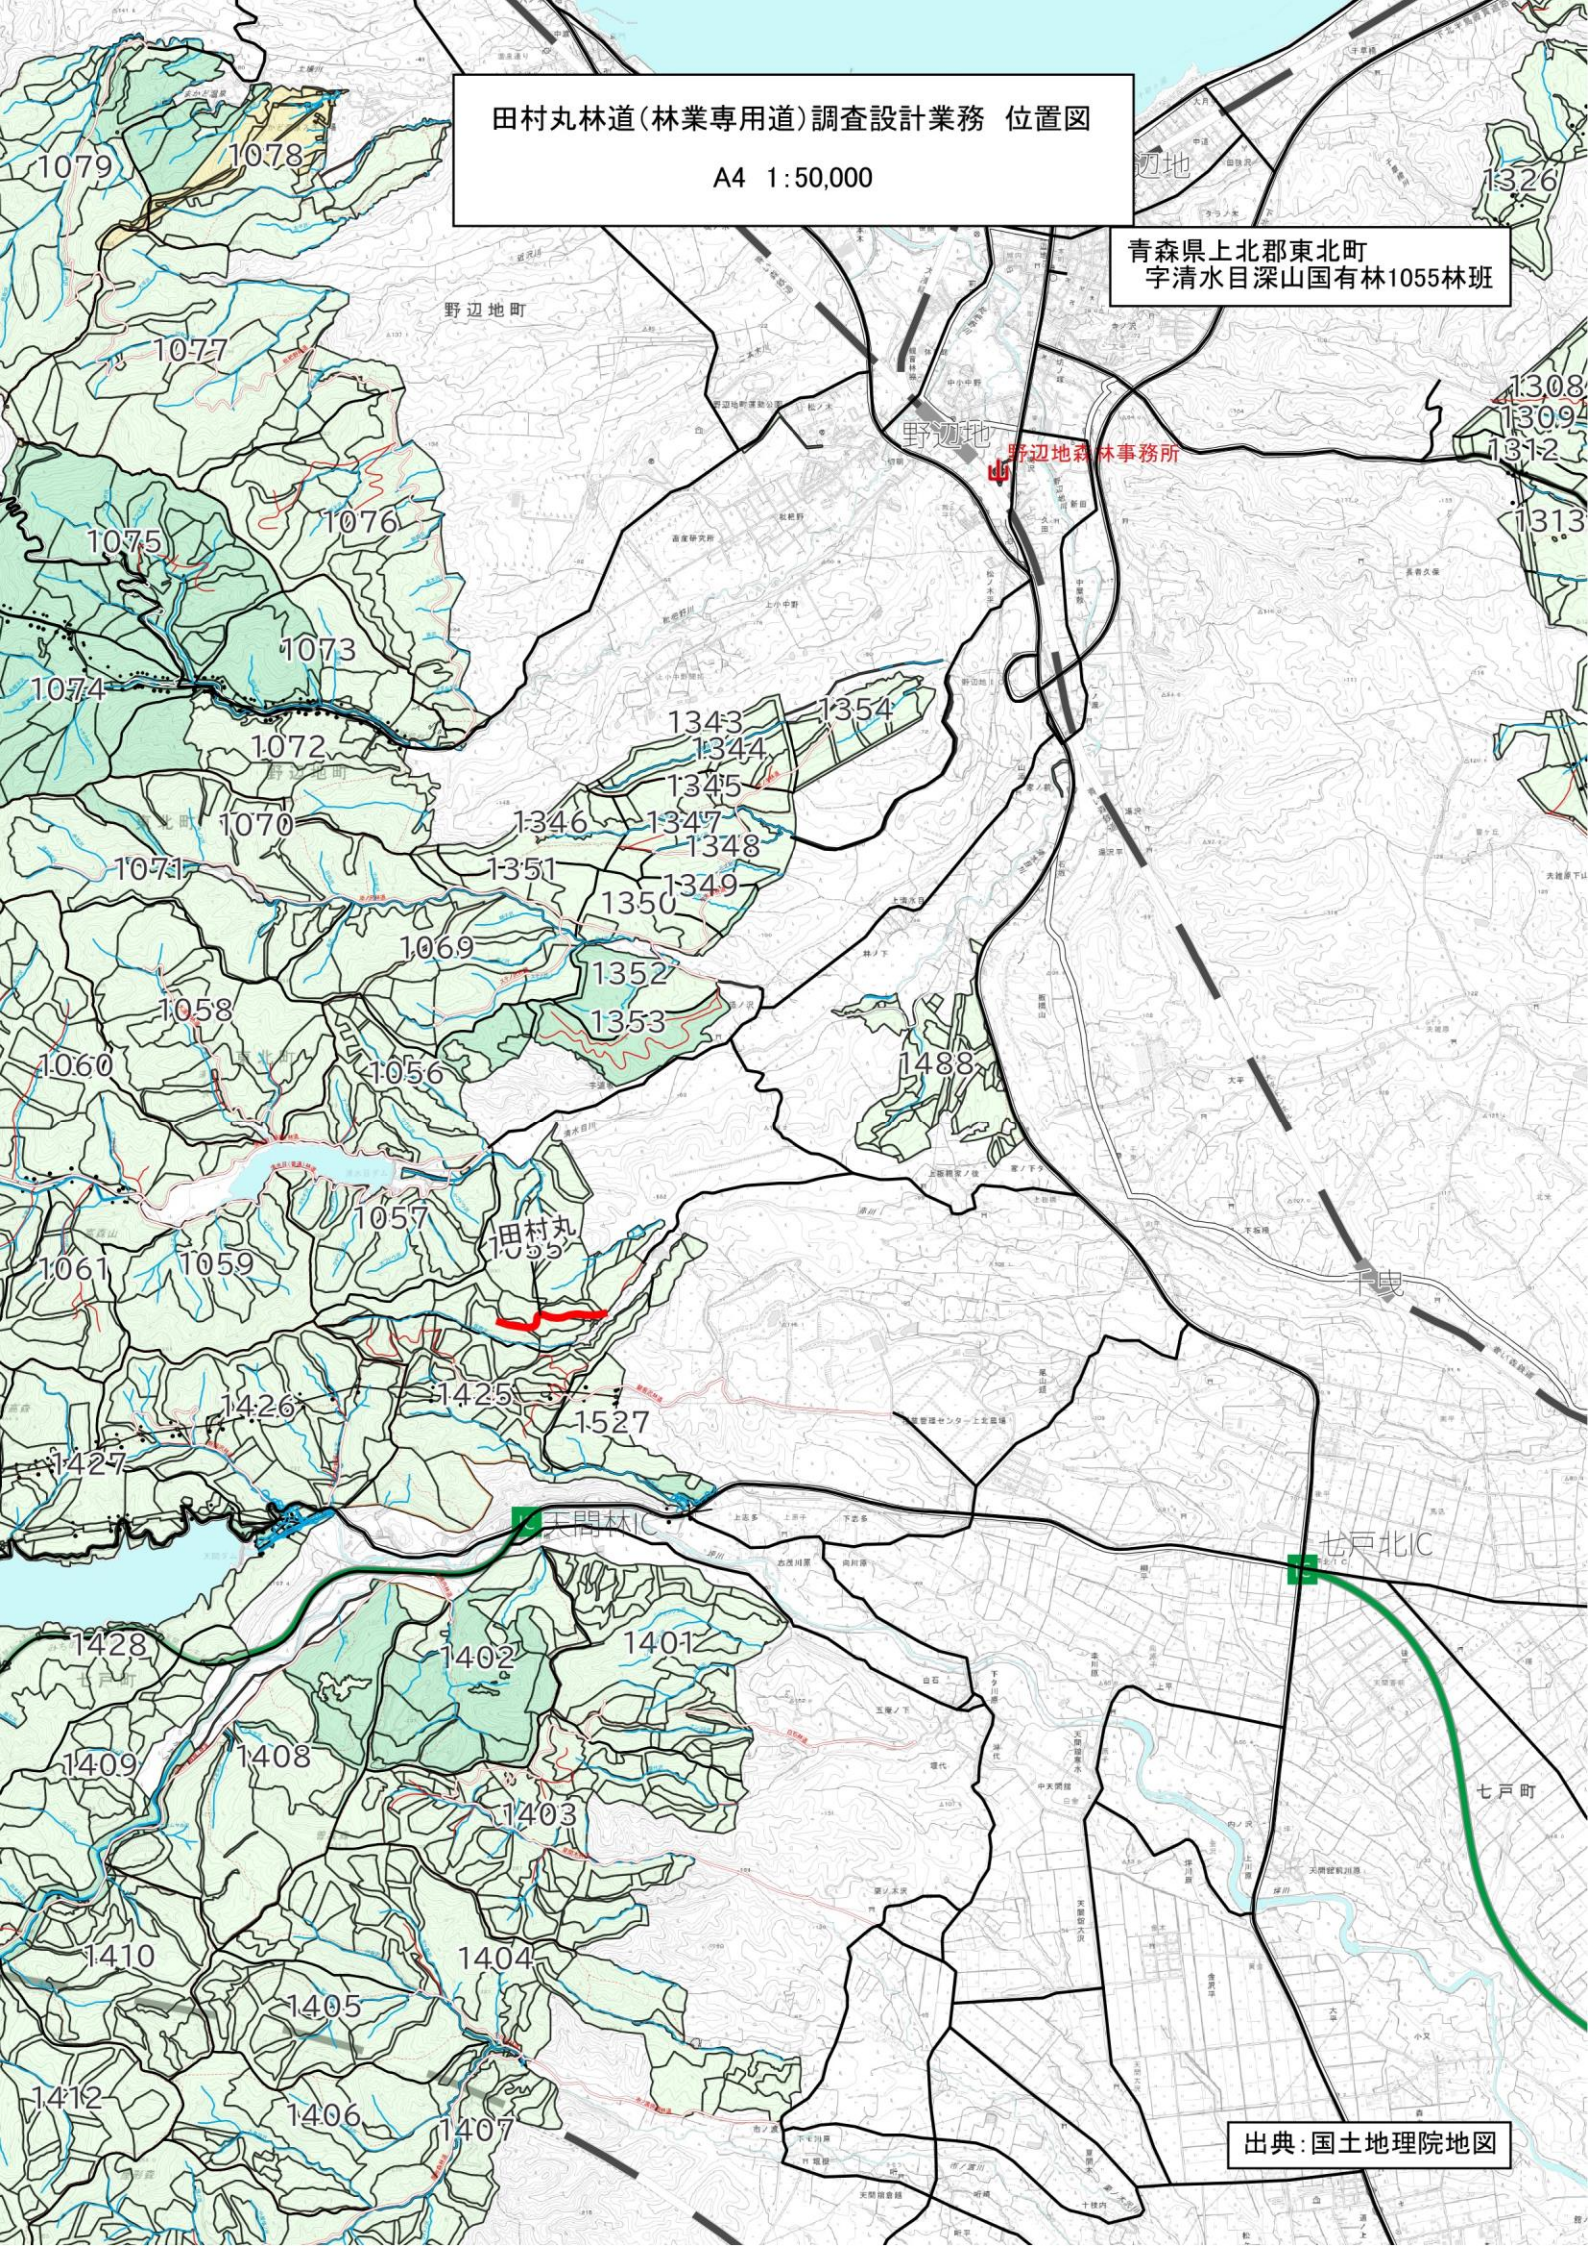

田村丸林道(林業専用道)調査設計業務 位置図

A4 1:50,000

青森県上北郡東北町  
字清水目深山国有林1055林班

出典: 国土地理院地図

野辺地町

田村丸林道(林業専用道)調査設計業務 位置図  
A4 1:20,000

青森県上北郡東北町  
字清水目深山国有林1055林班

出典: 国土地理院地図