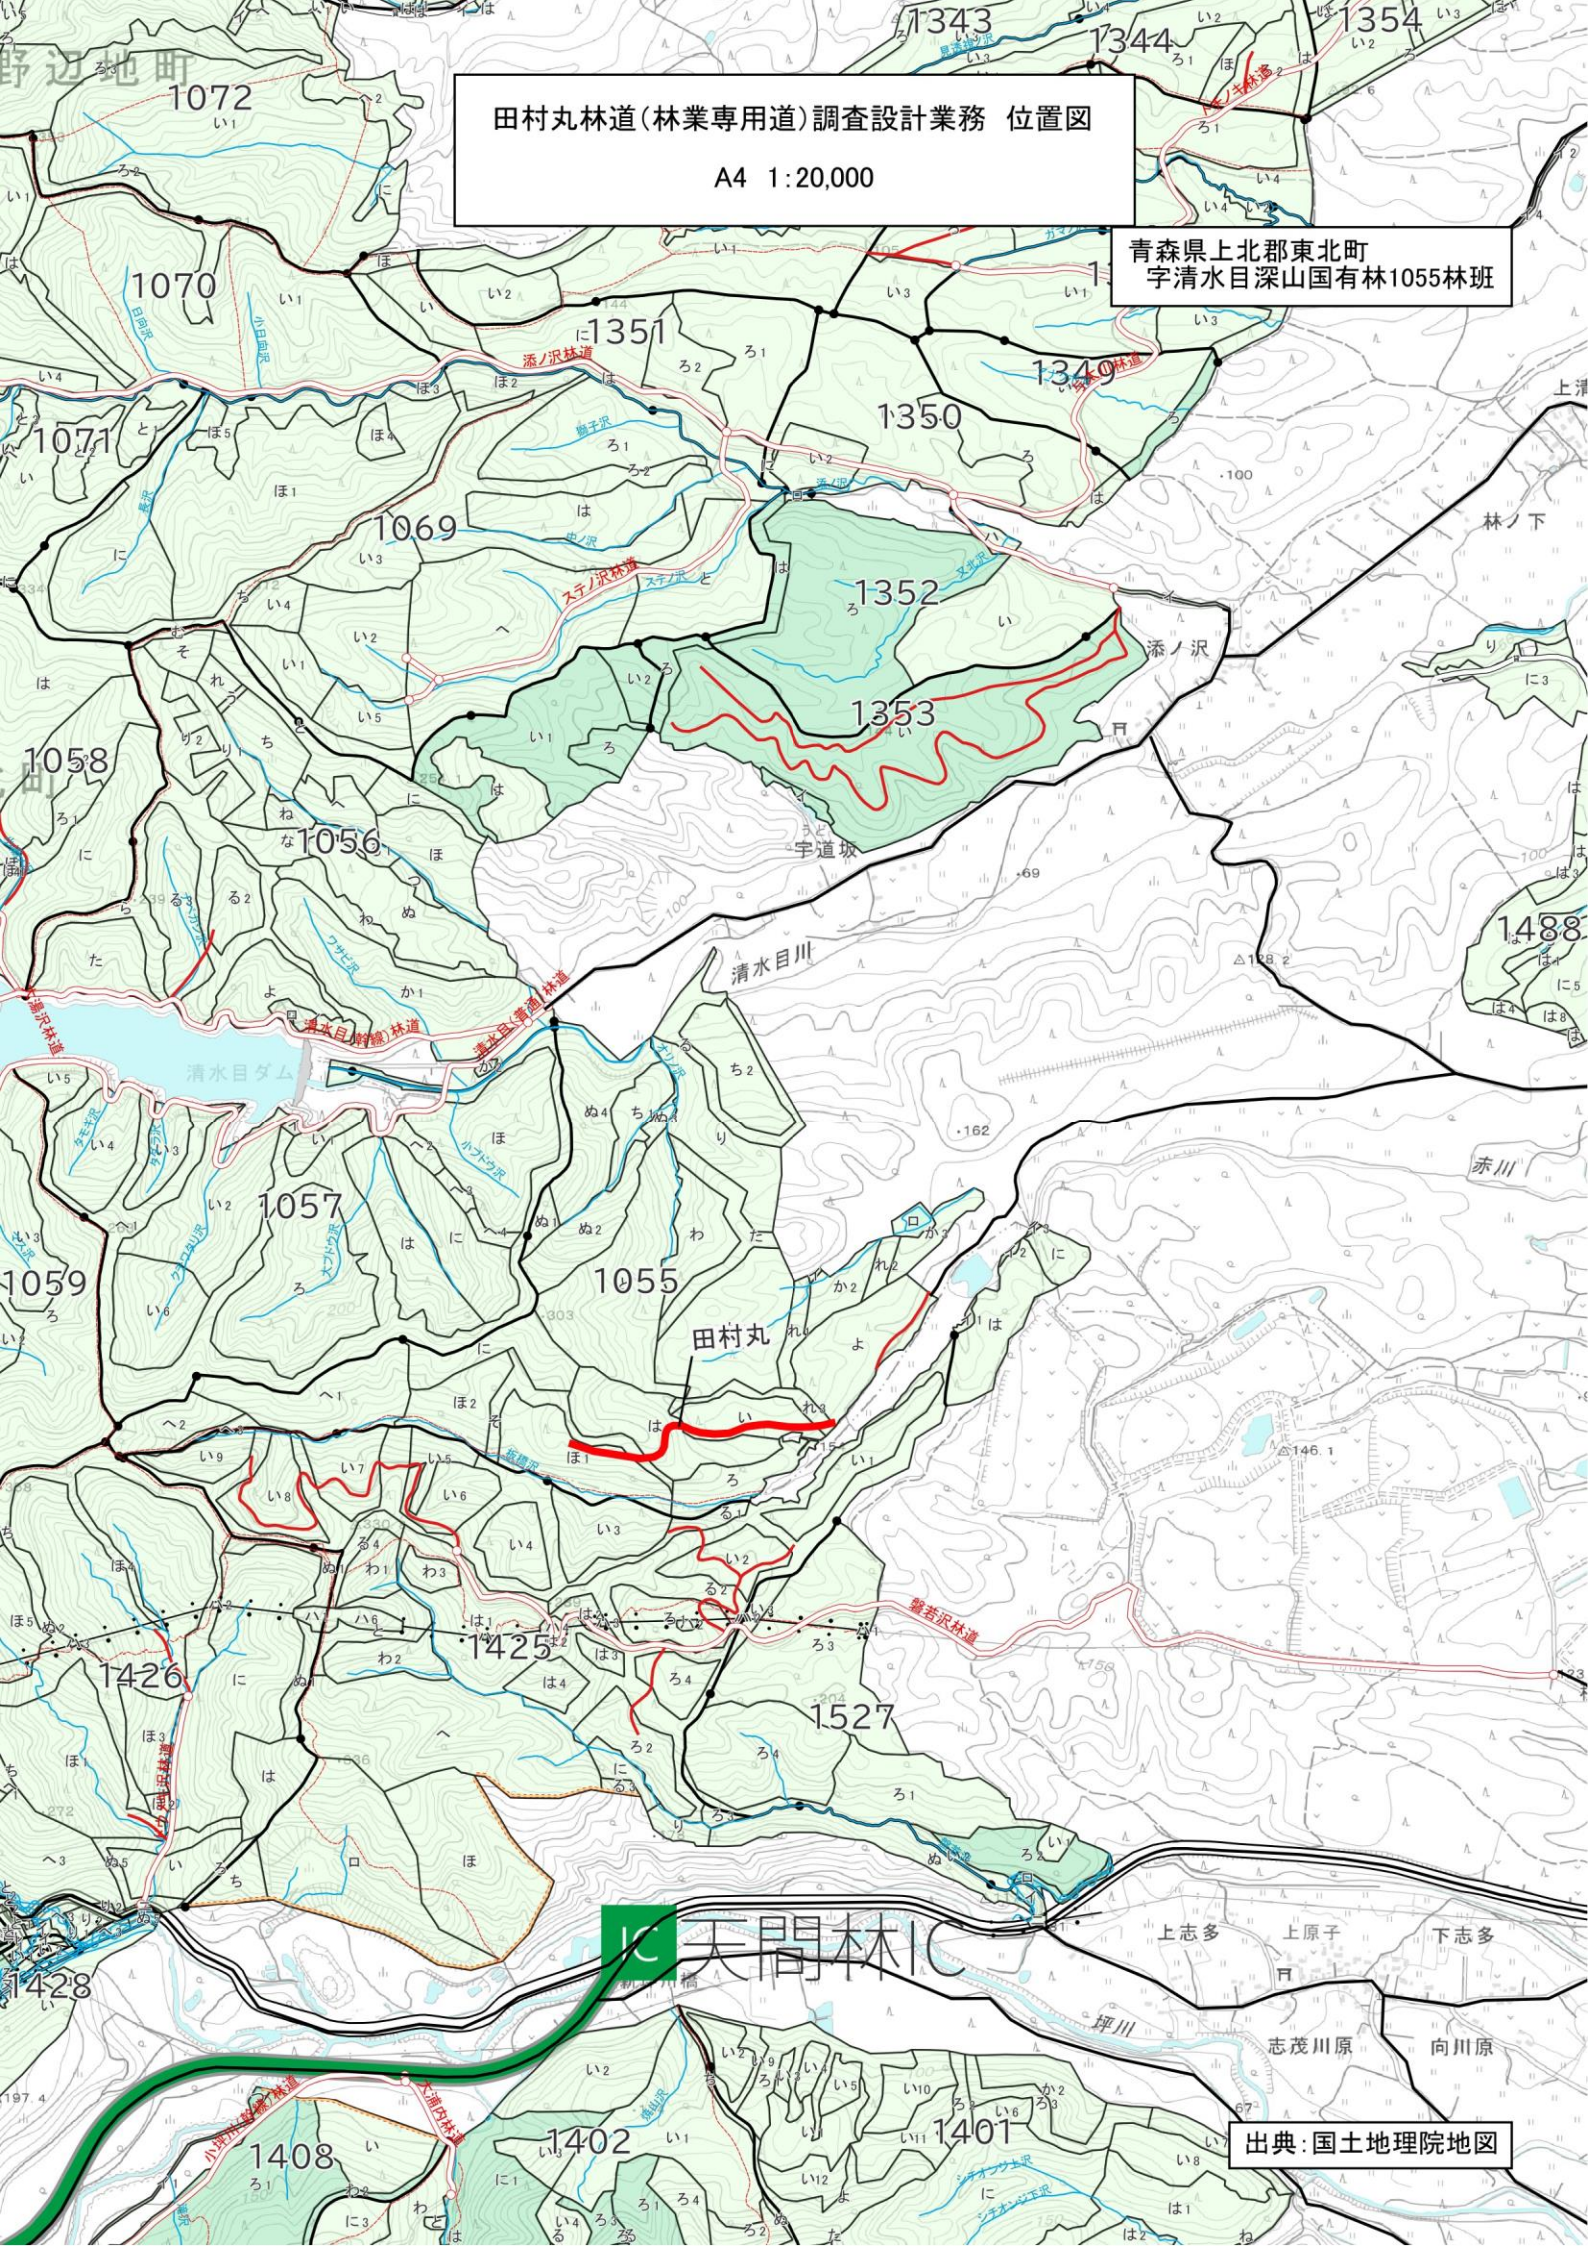

田村丸林道(林業専用道)調査設計業務 位置図

A4 1:50,000

青森県上北郡東北町  
字清水目深山国有林1055林班

出典: 国土地理院地図

野辺地町

田村丸林道(林業専用道)調査設計業務 位置図  
A4 1:20,000

青森県上北郡東北町  
字清水目深山国有林1055林班

出典: 国土地理院地図