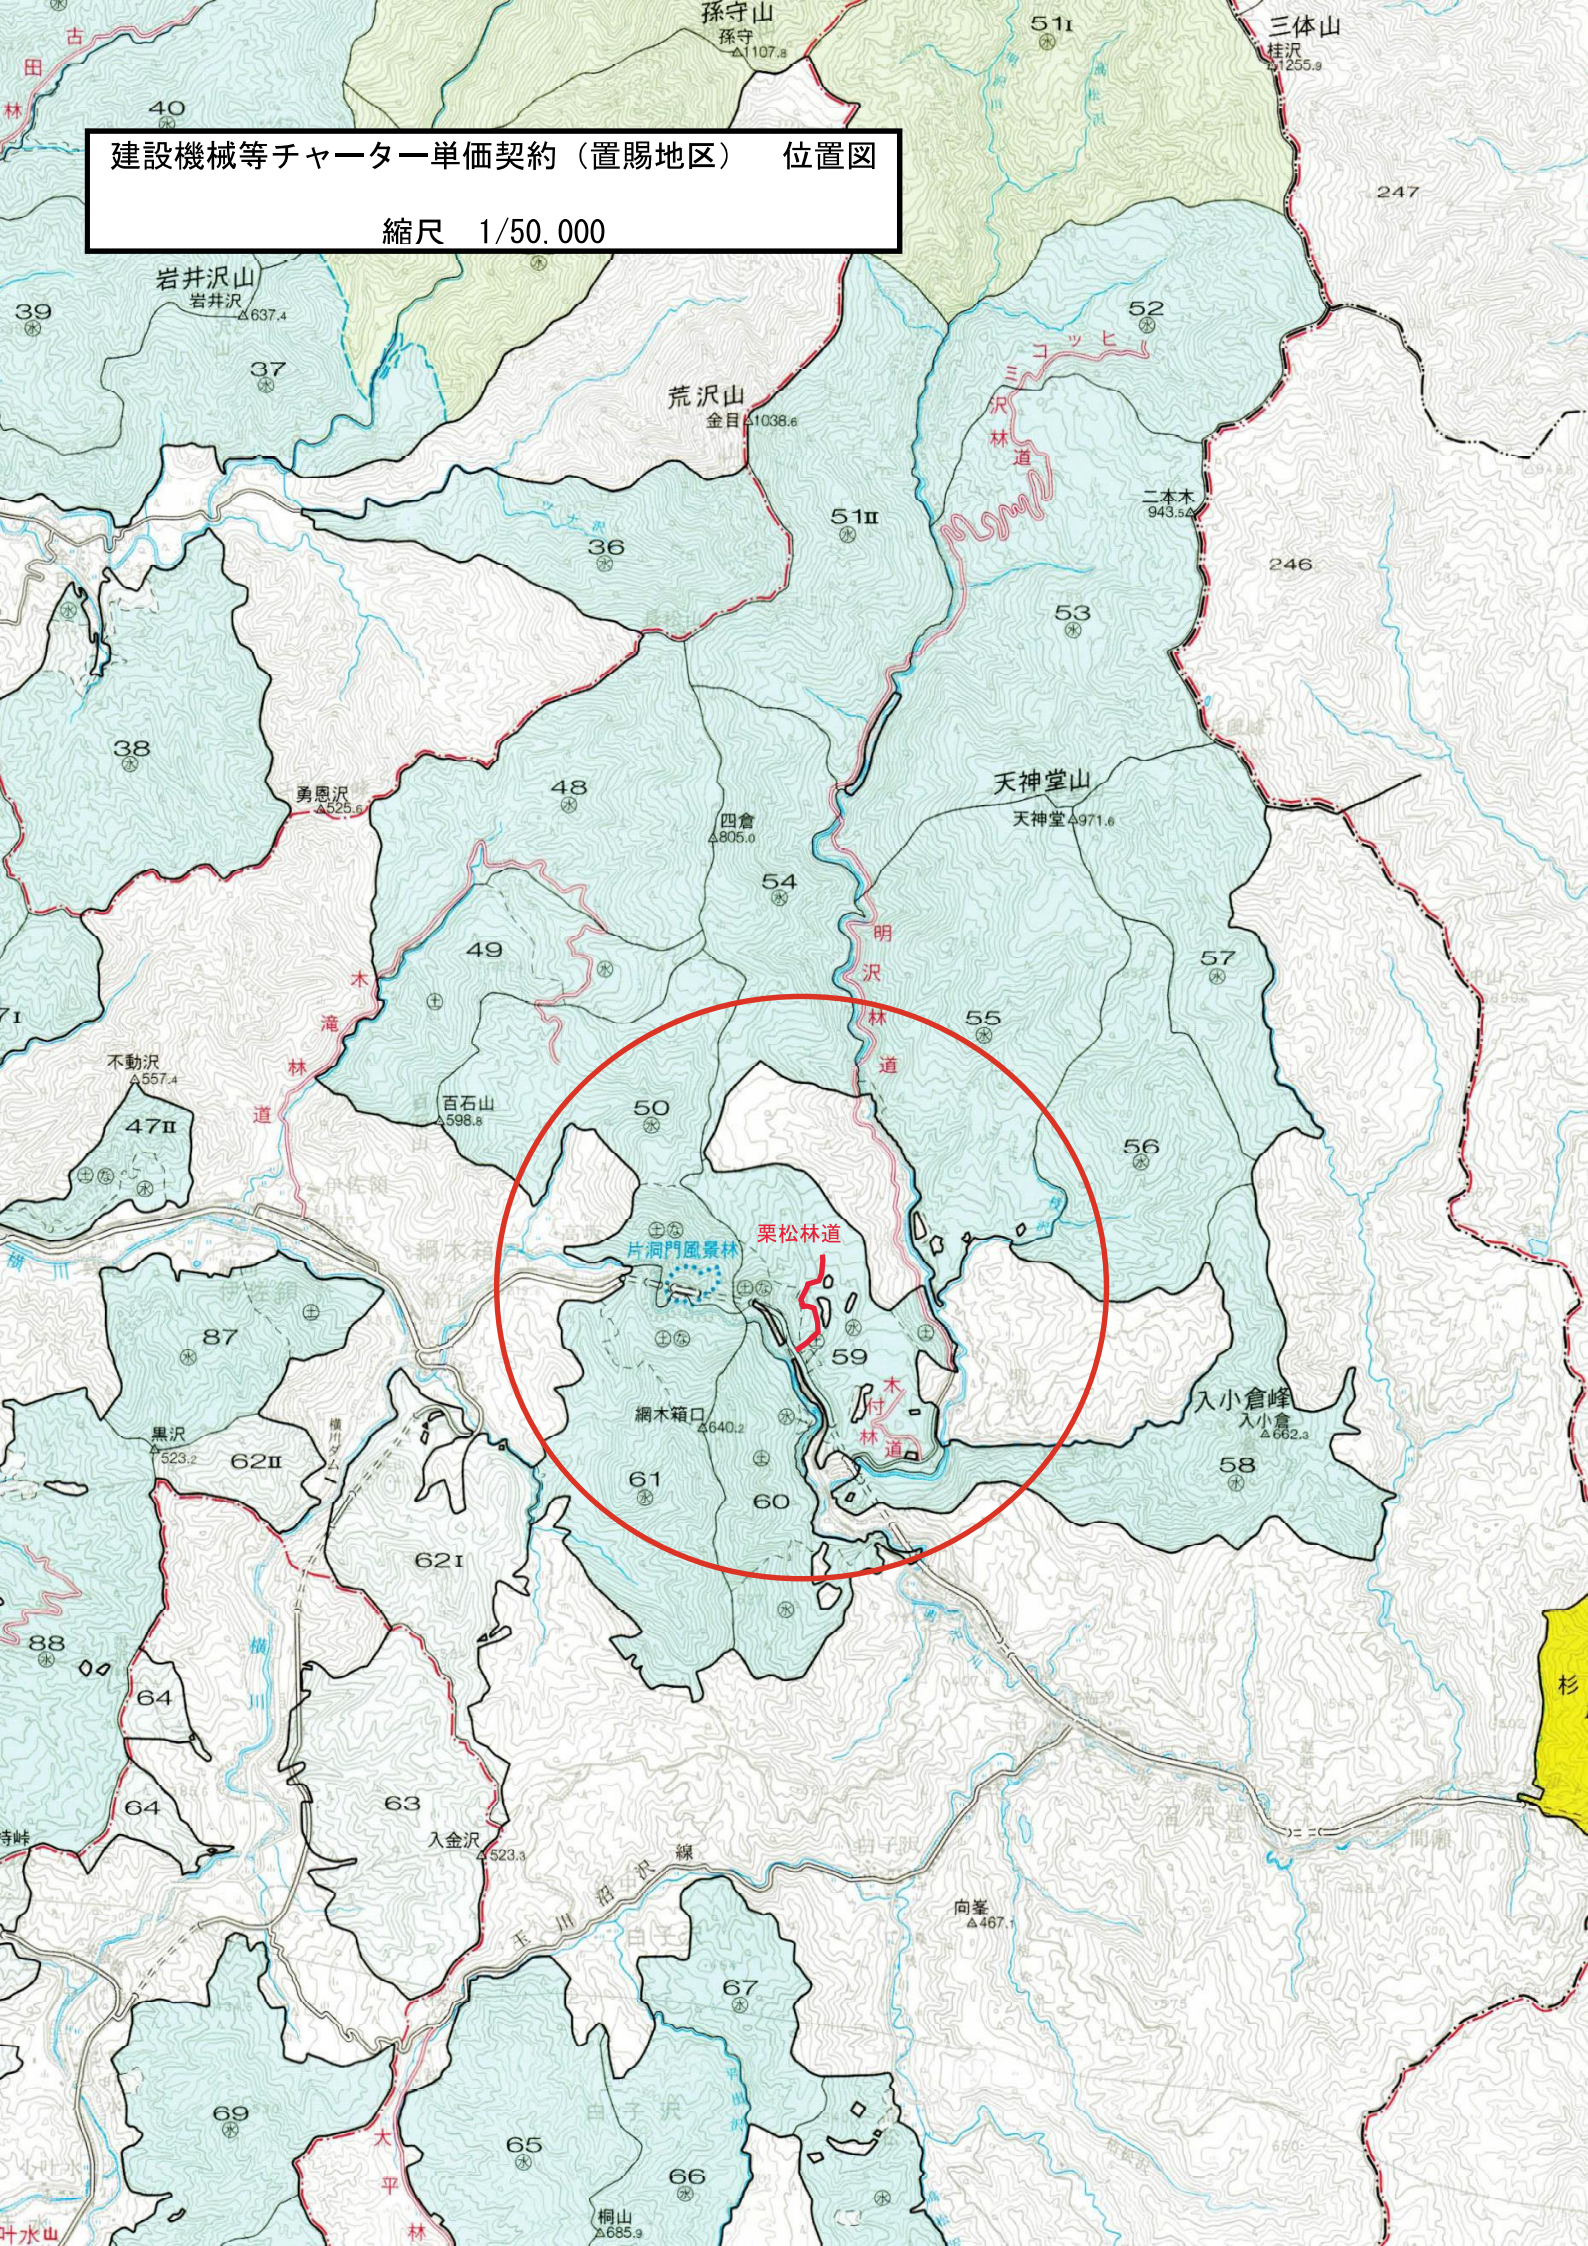

建設機械等チャーター単価契約（置賜地区） 位置図

縮尺 1/50,000

塩野町 朝日岳  
小国 手ノ子

# 舟渡

建設機械等チャーター単価契約（置賜地区） 位置図  
縮尺 1/50,000

小国鳥獣保護区  
特別保護地区

建設機械等チャーター単価契約（置賜地区） 位置図

縮尺 1/50,000

建設機械等チャーター単価契約（置賜地区） 位置図

縮尺 1/50,000

建設機械等チャーター単価契約（置賜地区）位置図