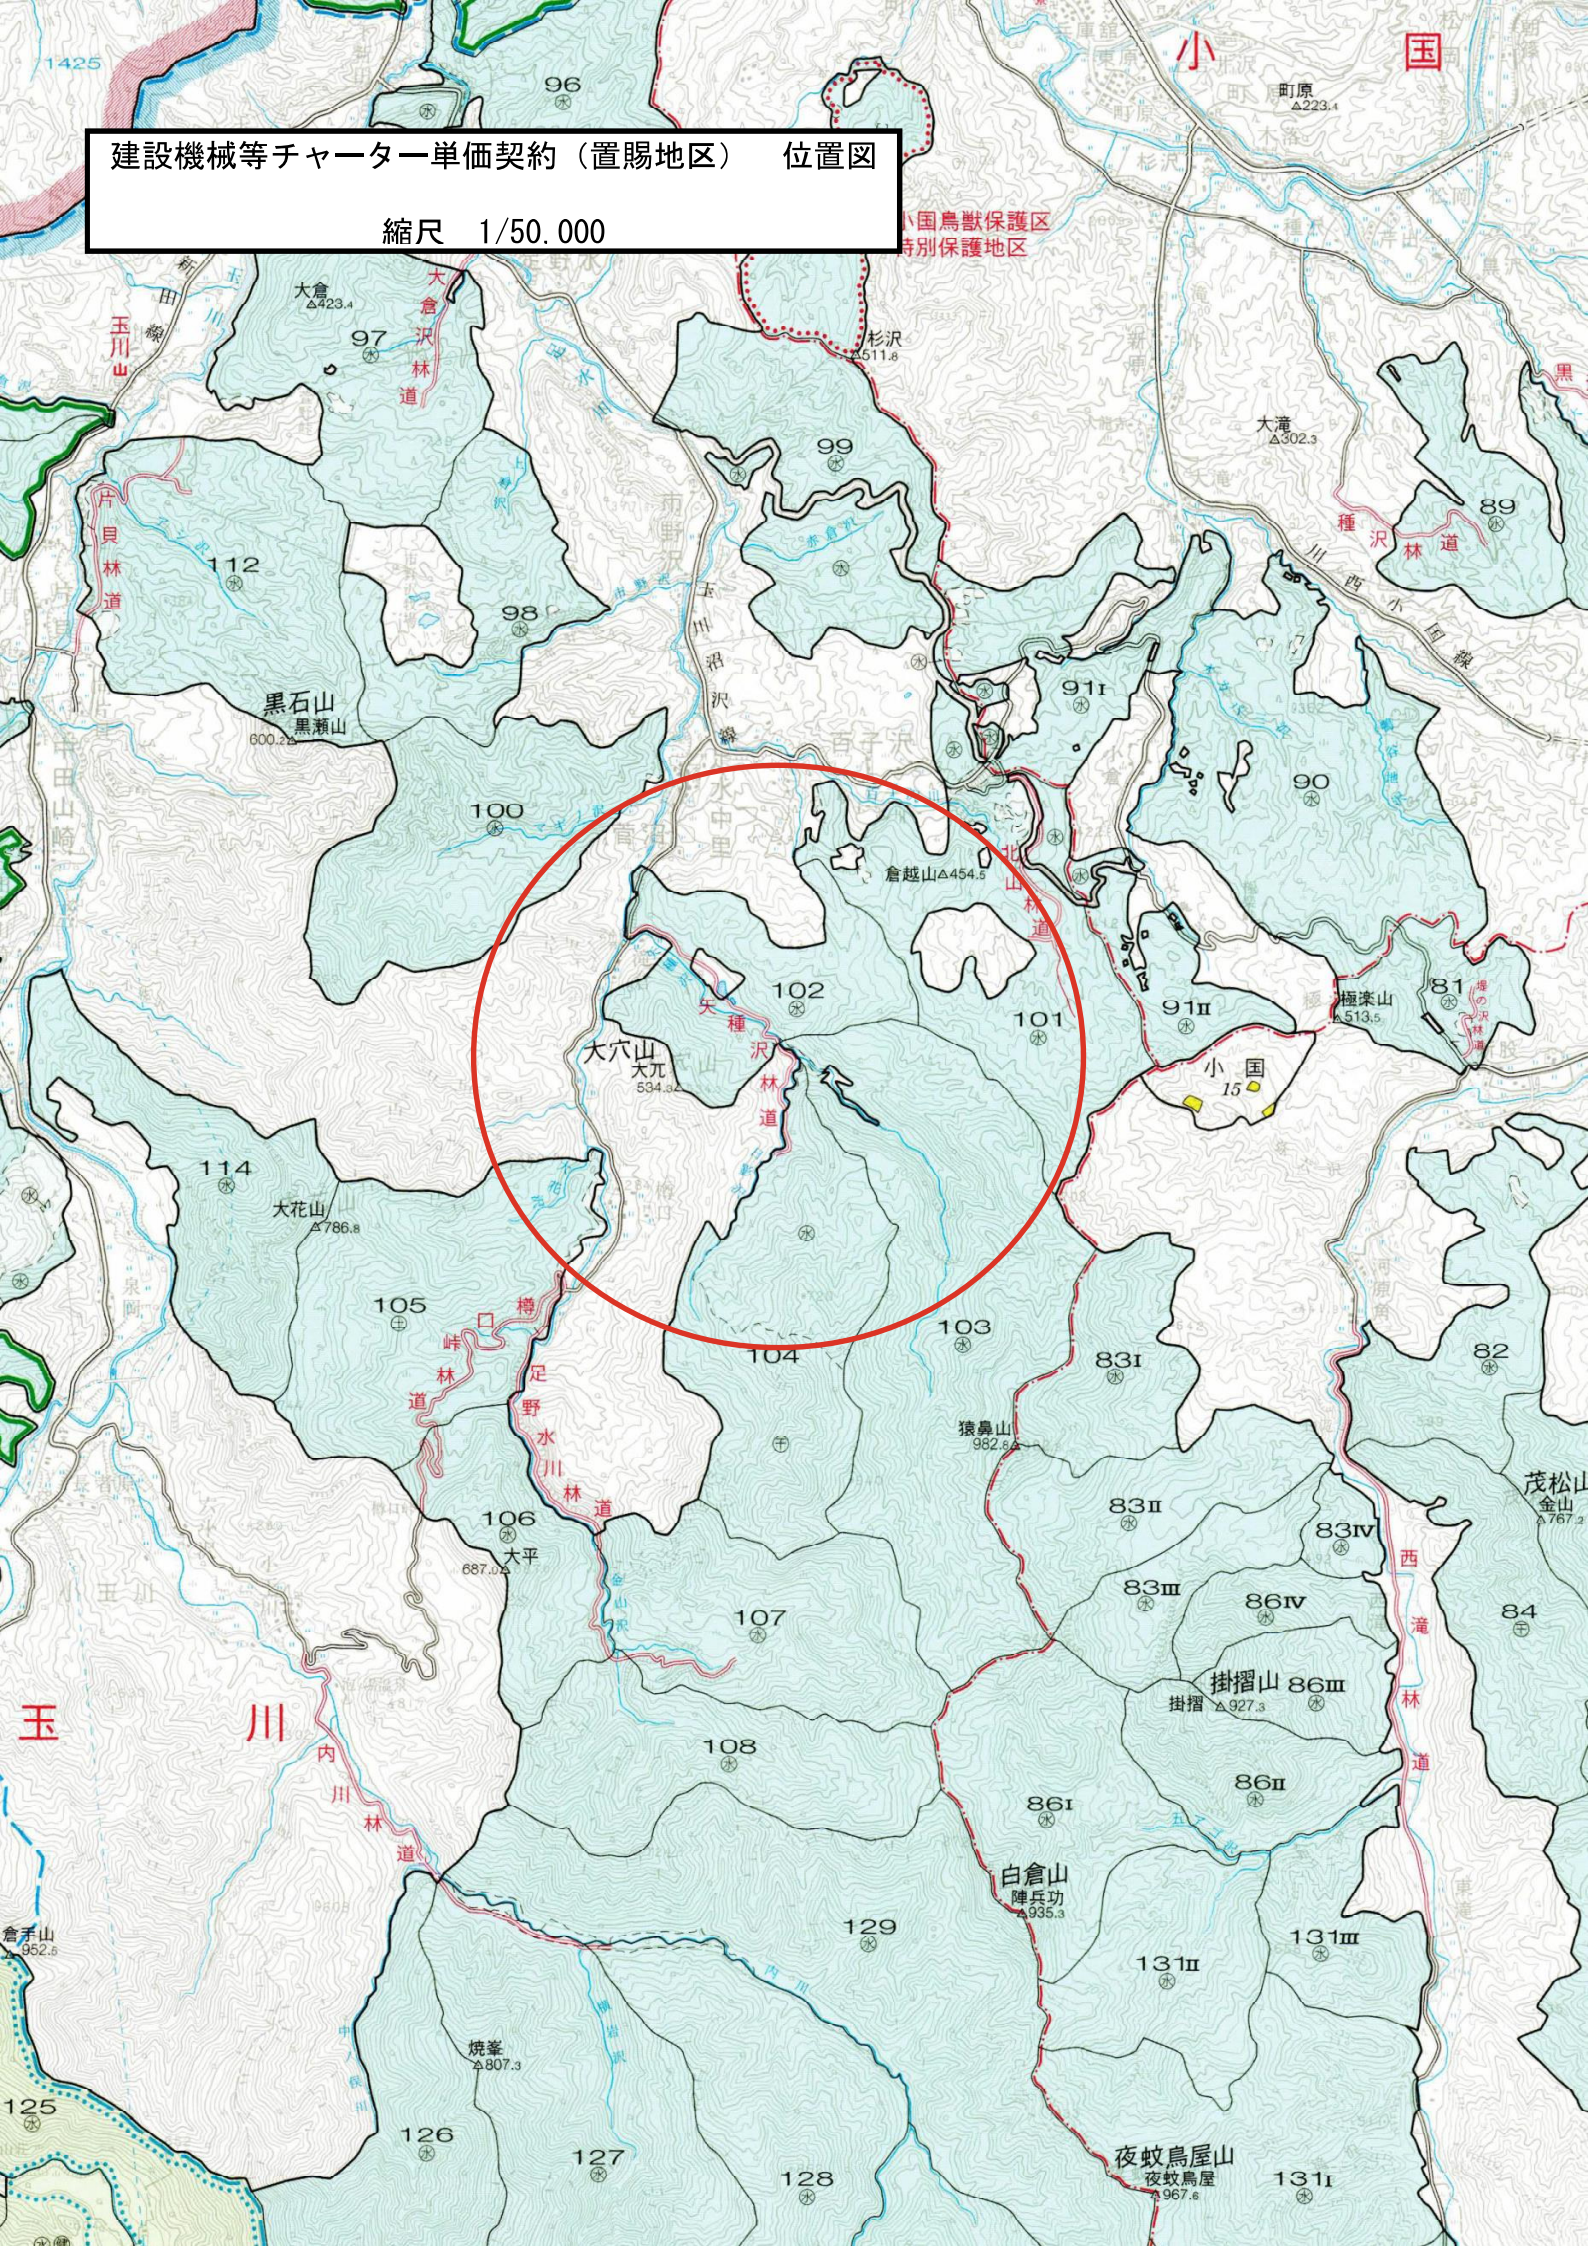

建設機械等チャーター単価契約（置賜地区） 位置図

縮尺 1/50,000

塩野町 朝日岳  
小国 手ノ子

# 舟渡

建設機械等チャーター単価契約（置賜地区） 位置図  
縮尺 1/50,000

小国鳥獣保護区  
特別保護地区

建設機械等チャーター単価契約（置賜地区） 位置図

縮尺 1/50,000

建設機械等チャーター単価契約（置賜地区） 位置図

縮尺 1/50,000

建設機械等チャーター単価契約（置賜地区）位置図