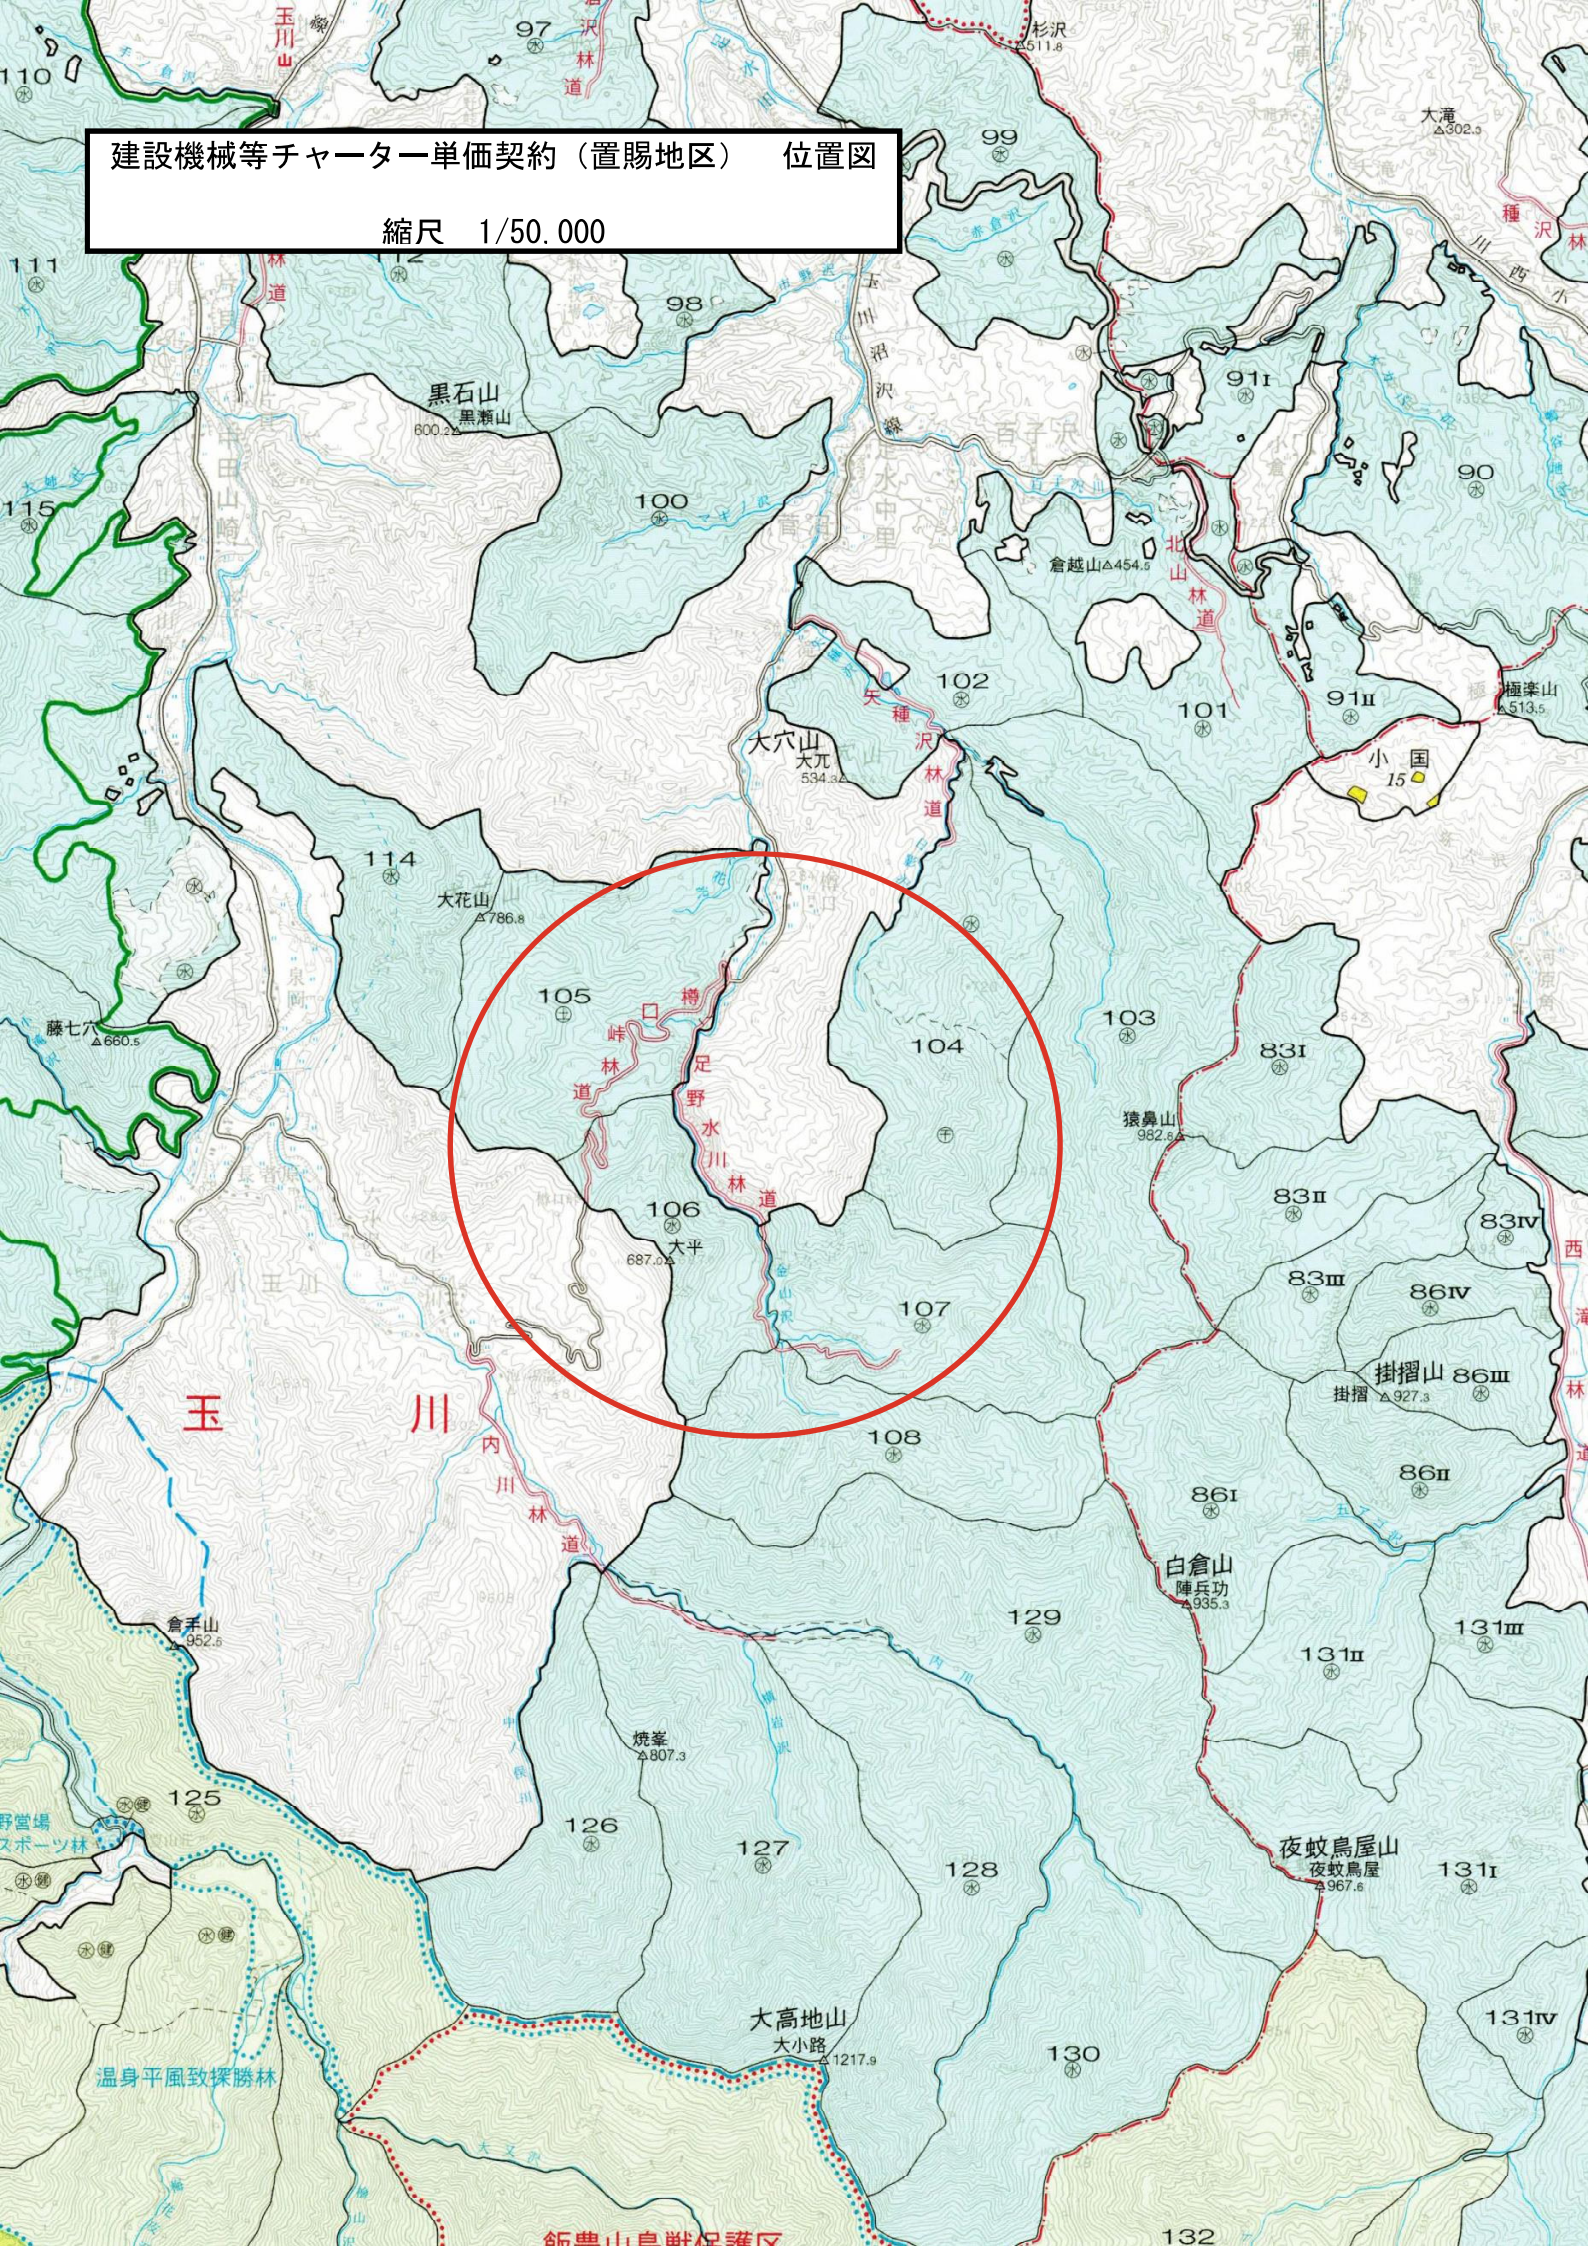

建設機械等チャーター単価契約（置賜地区） 位置図

縮尺 1/50,000

塩野町 朝日岳  
小国 手ノ子

# 舟渡

建設機械等チャーター単価契約（置賜地区） 位置図  
縮尺 1/50,000

小国鳥獣保護区  
特別保護地区

建設機械等チャーター単価契約（置賜地区） 位置図

縮尺 1/50,000

建設機械等チャーター単価契約（置賜地区） 位置図

縮尺 1/50,000

建設機械等チャーター単価契約（置賜地区）位置図