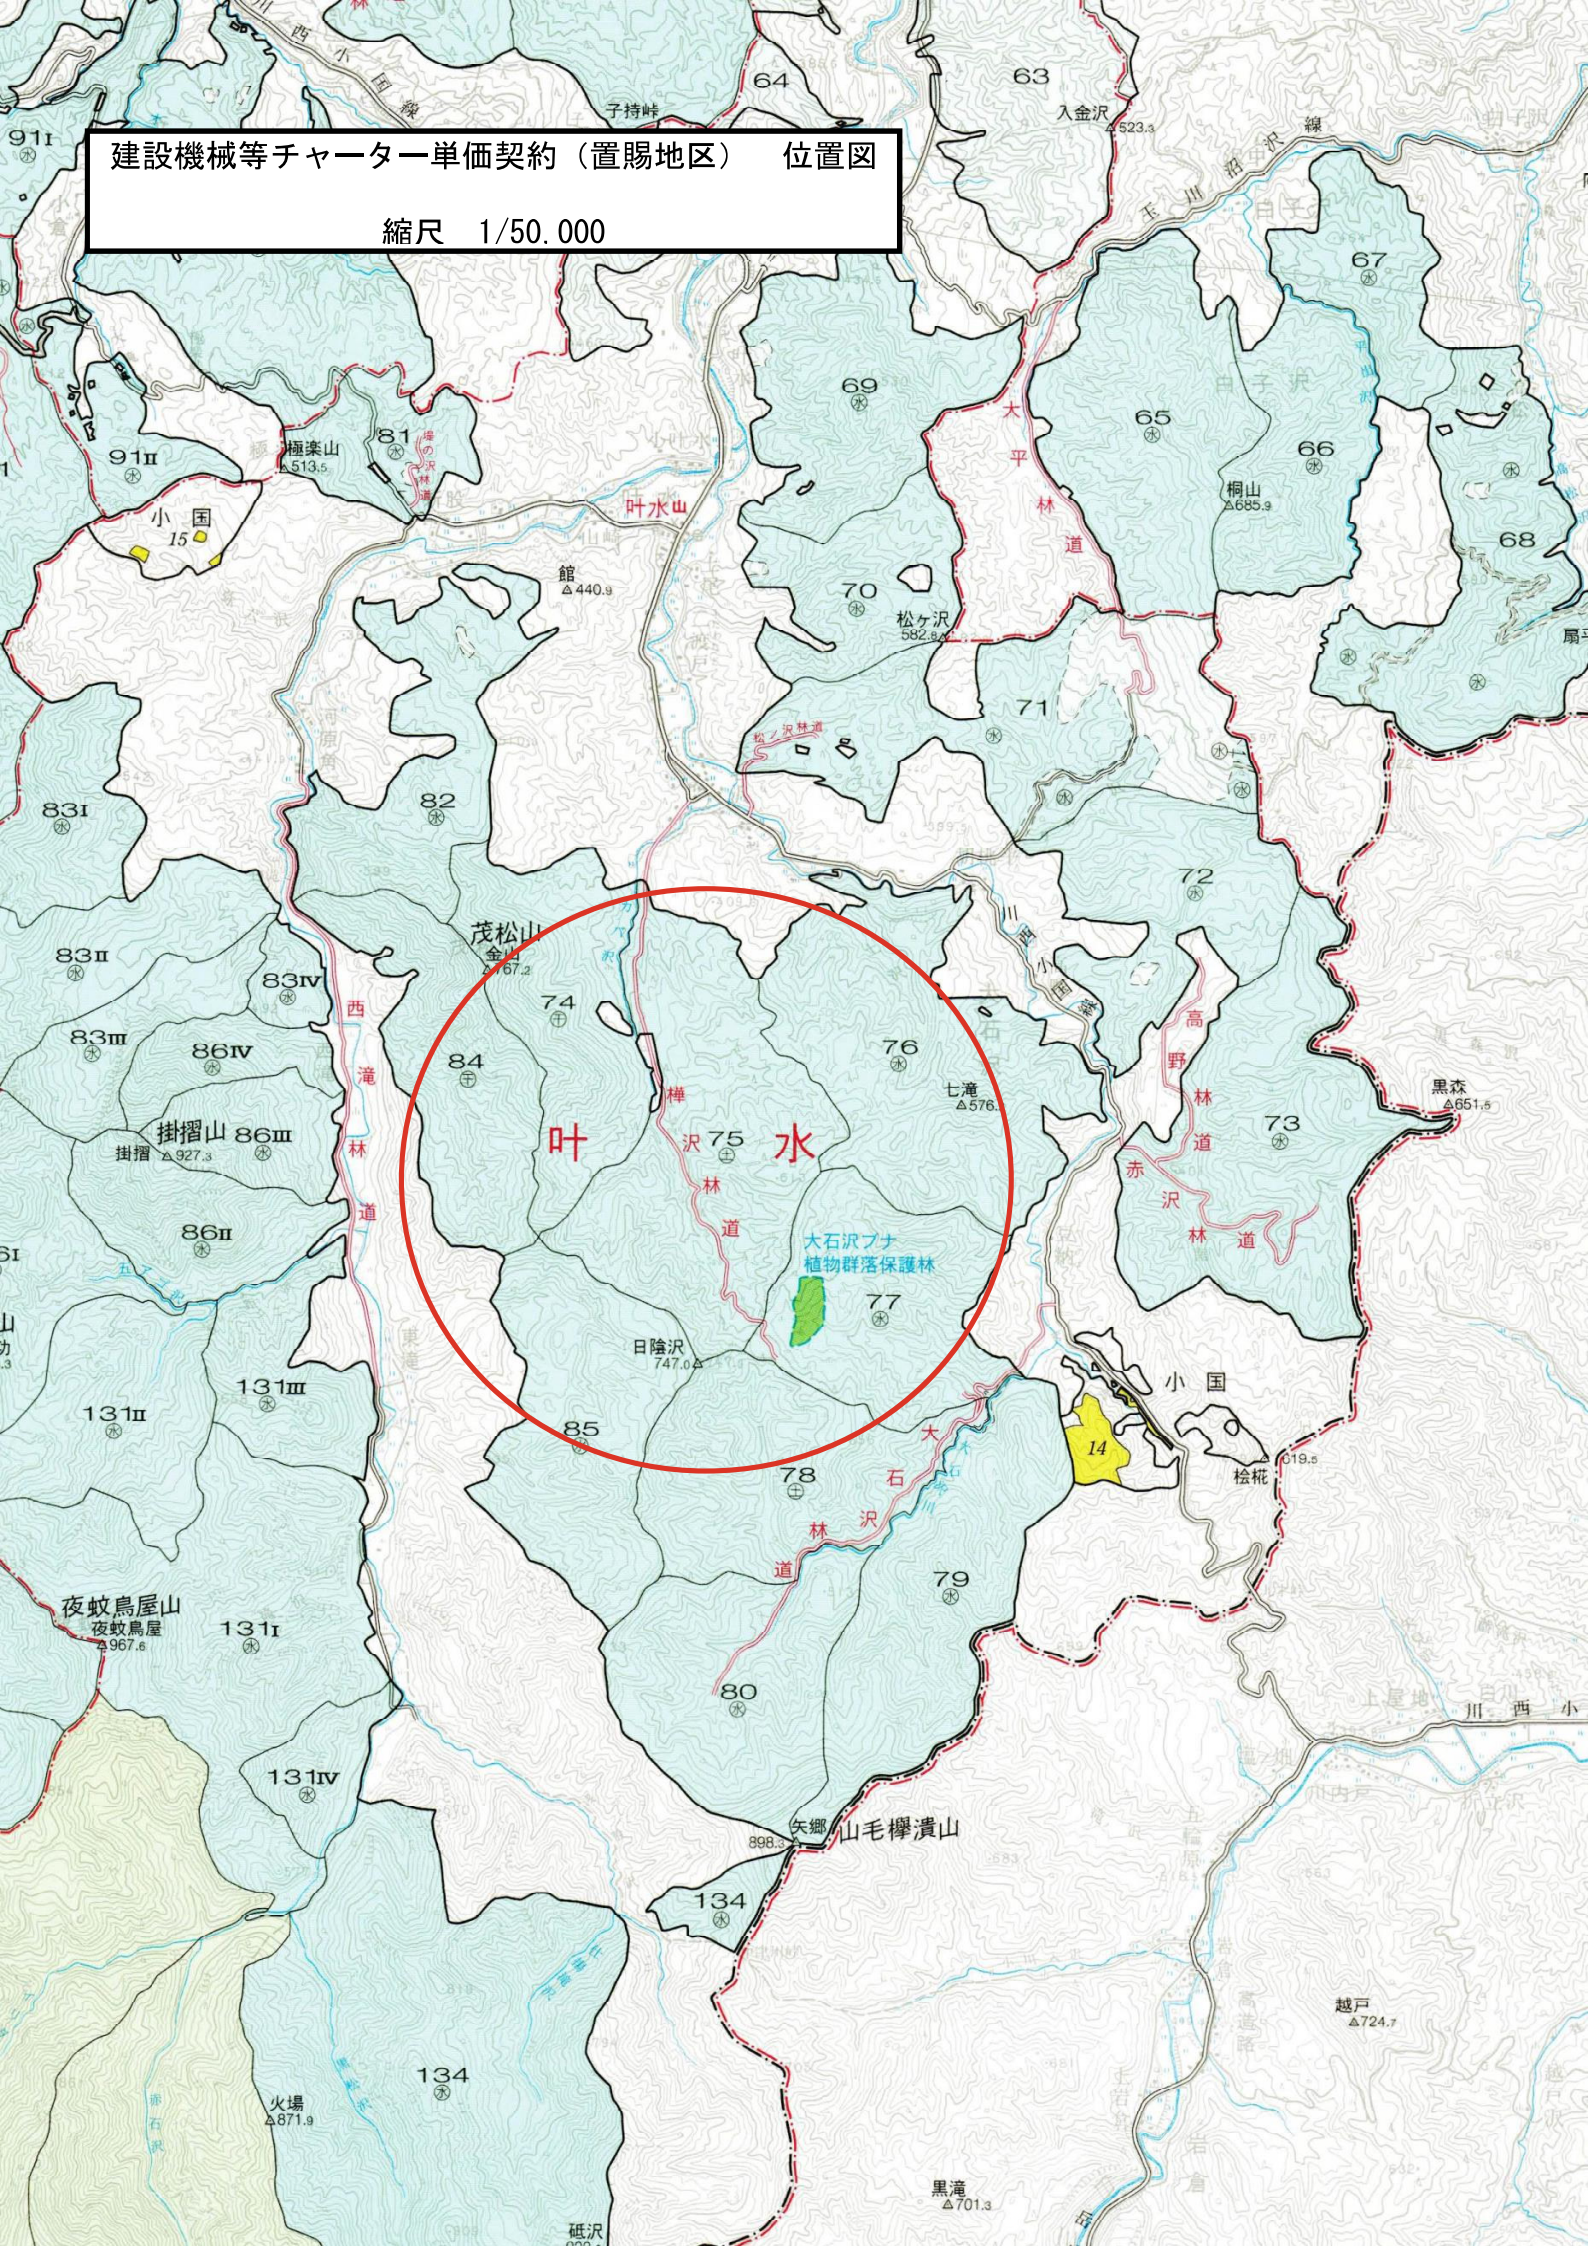

建設機械等チャーター単価契約（置賜地区）位置図

縮尺 1/50,000