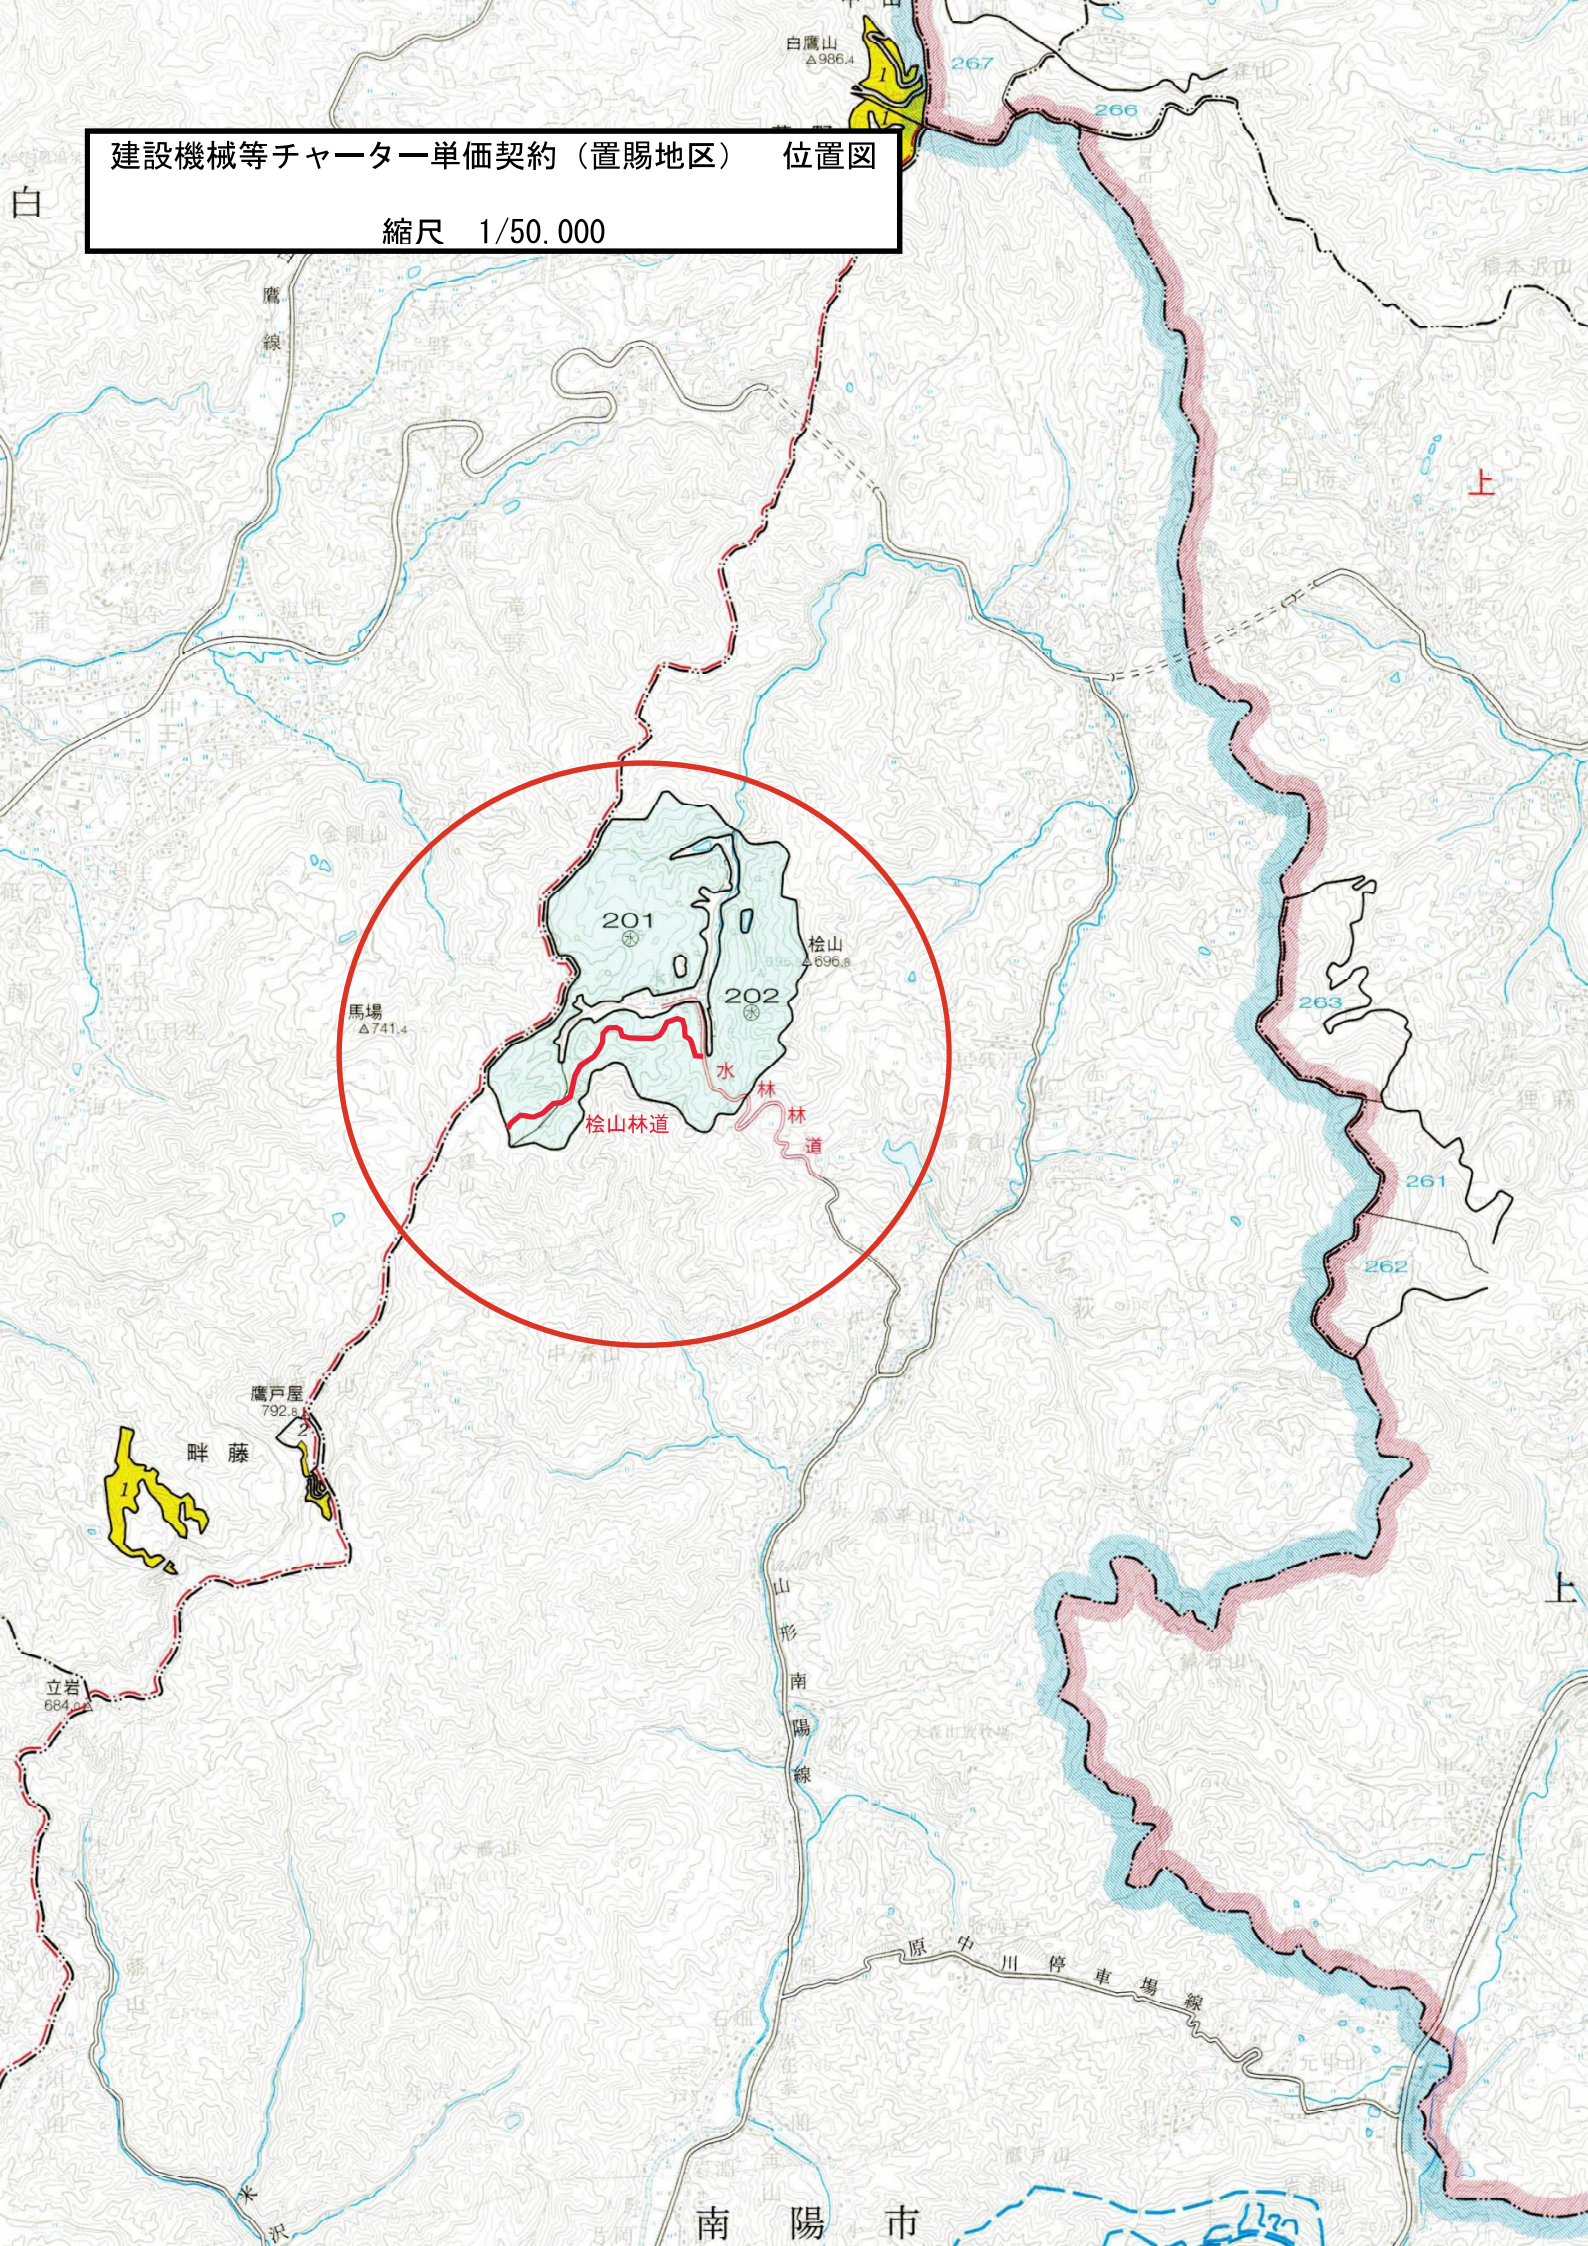

建設機械等チャーター単価契約（置賜地区）位置図

縮尺 1/50,000