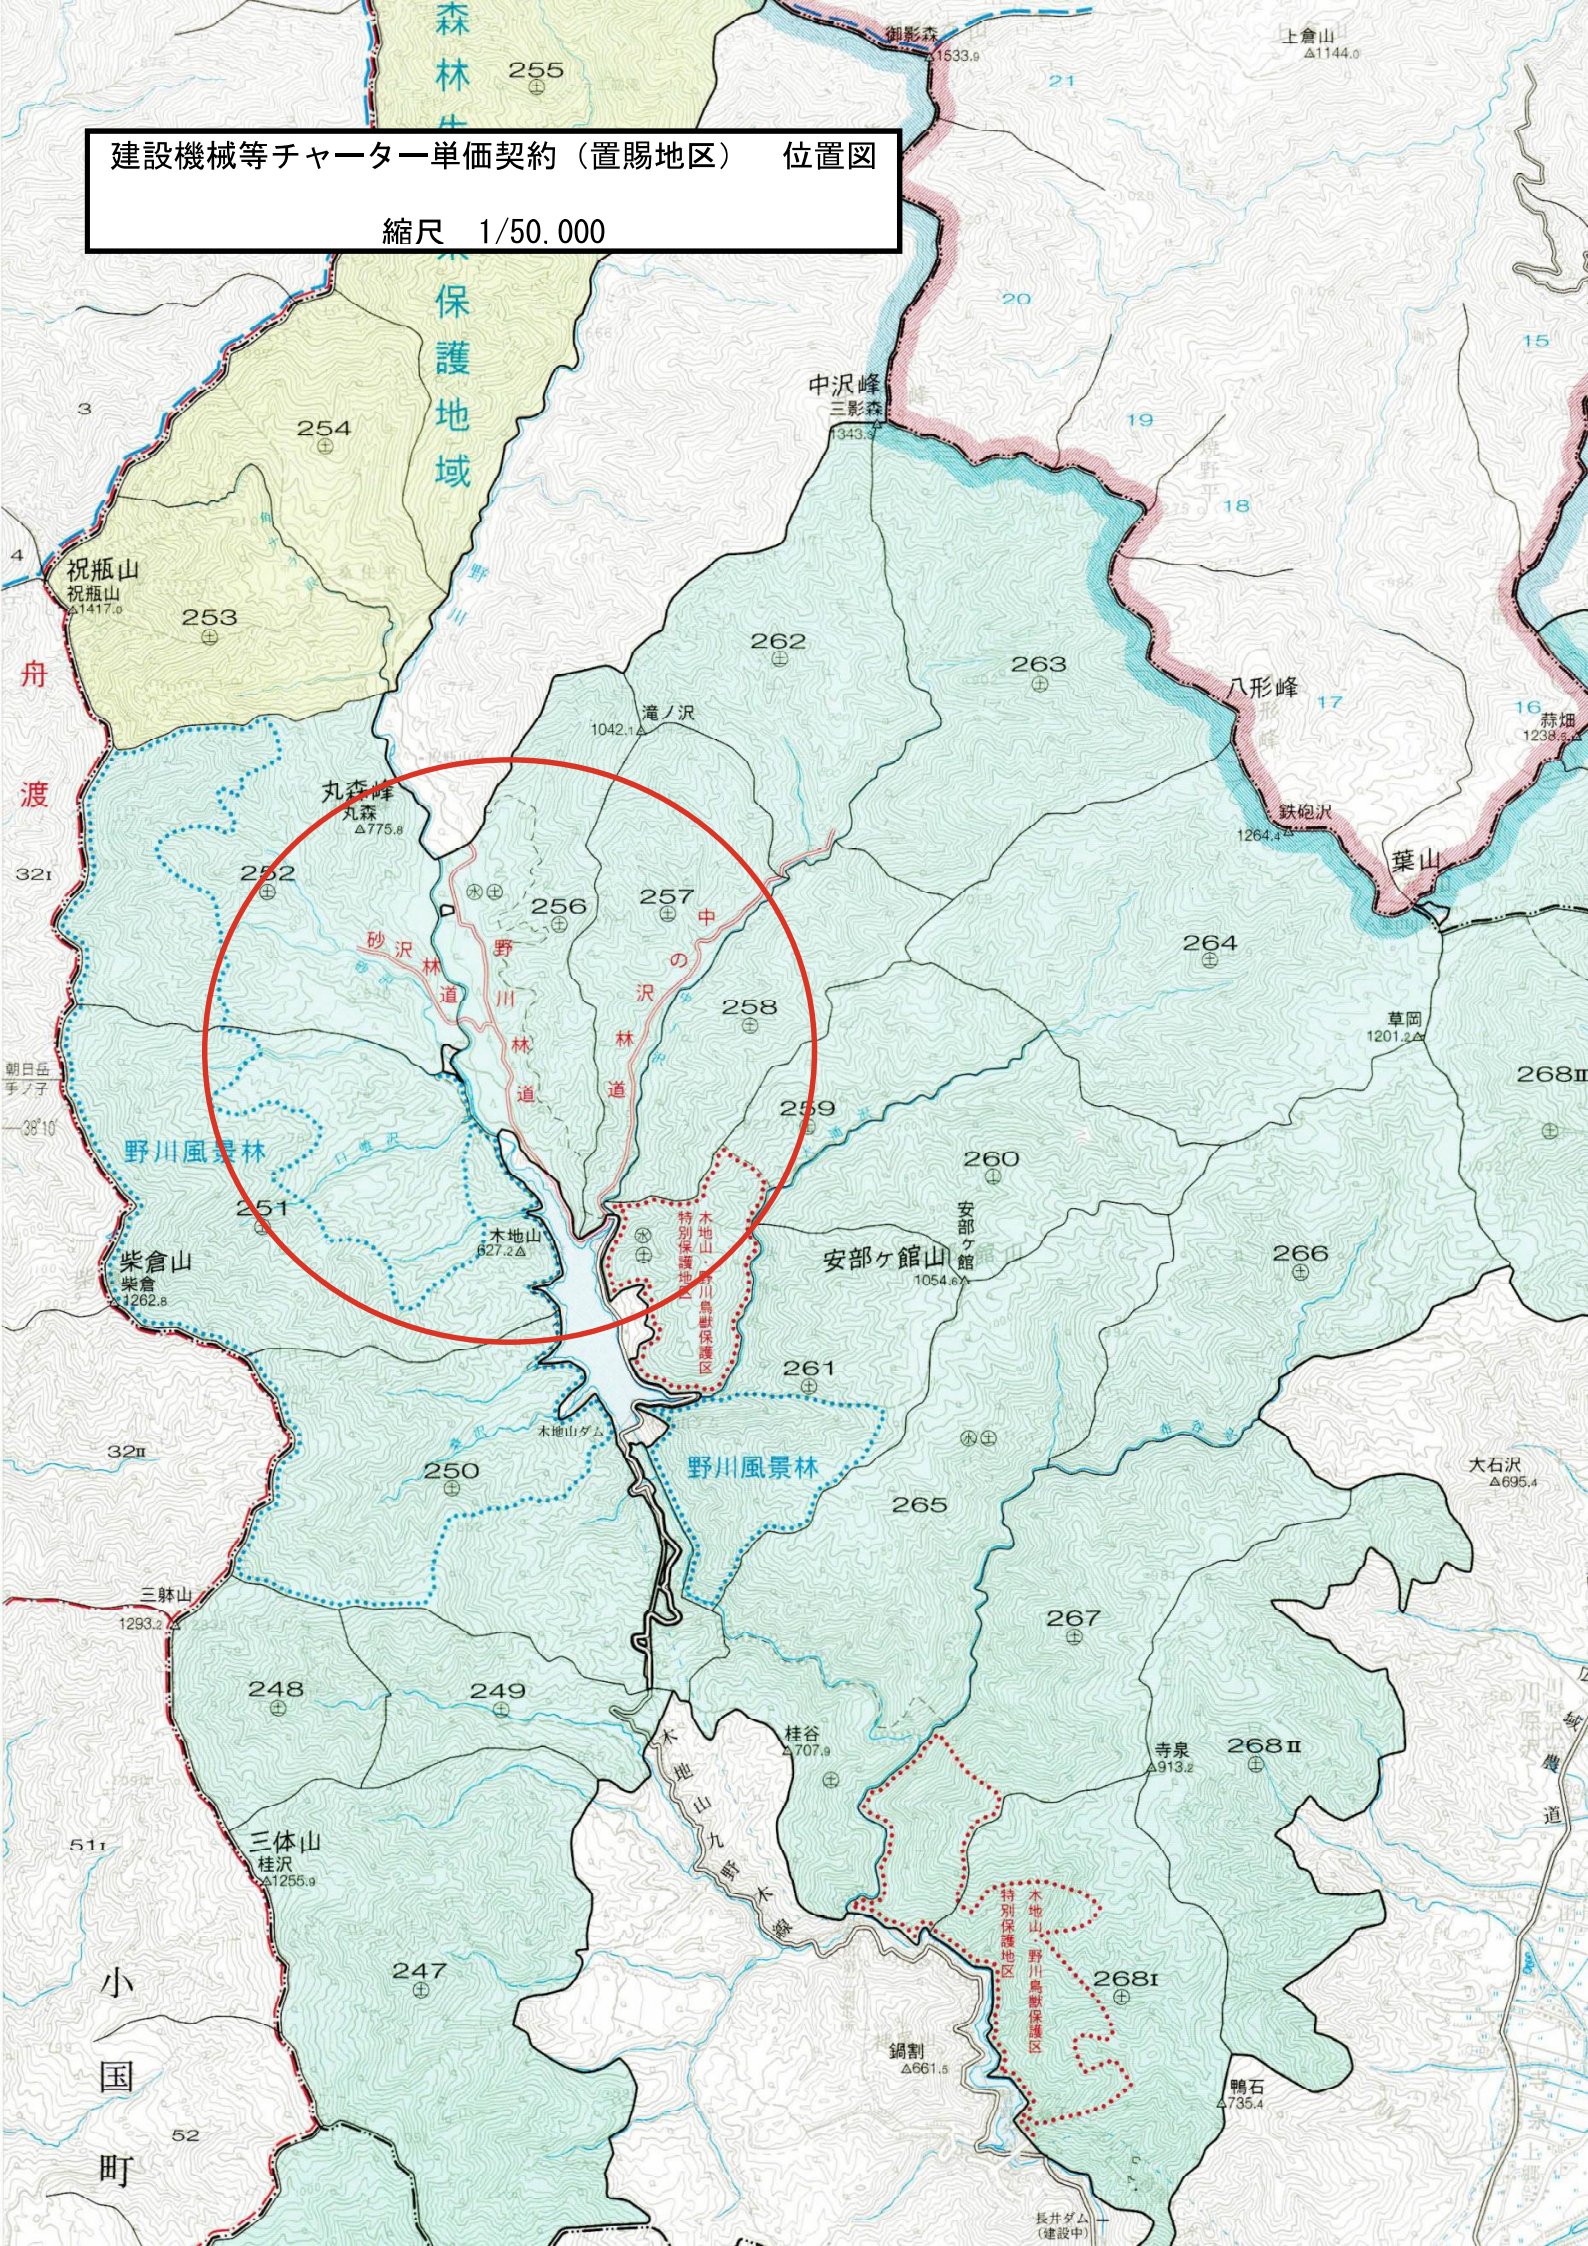

建設機械等チャーター単価契約（置賜地区） 位置図

縮尺 1/50,000