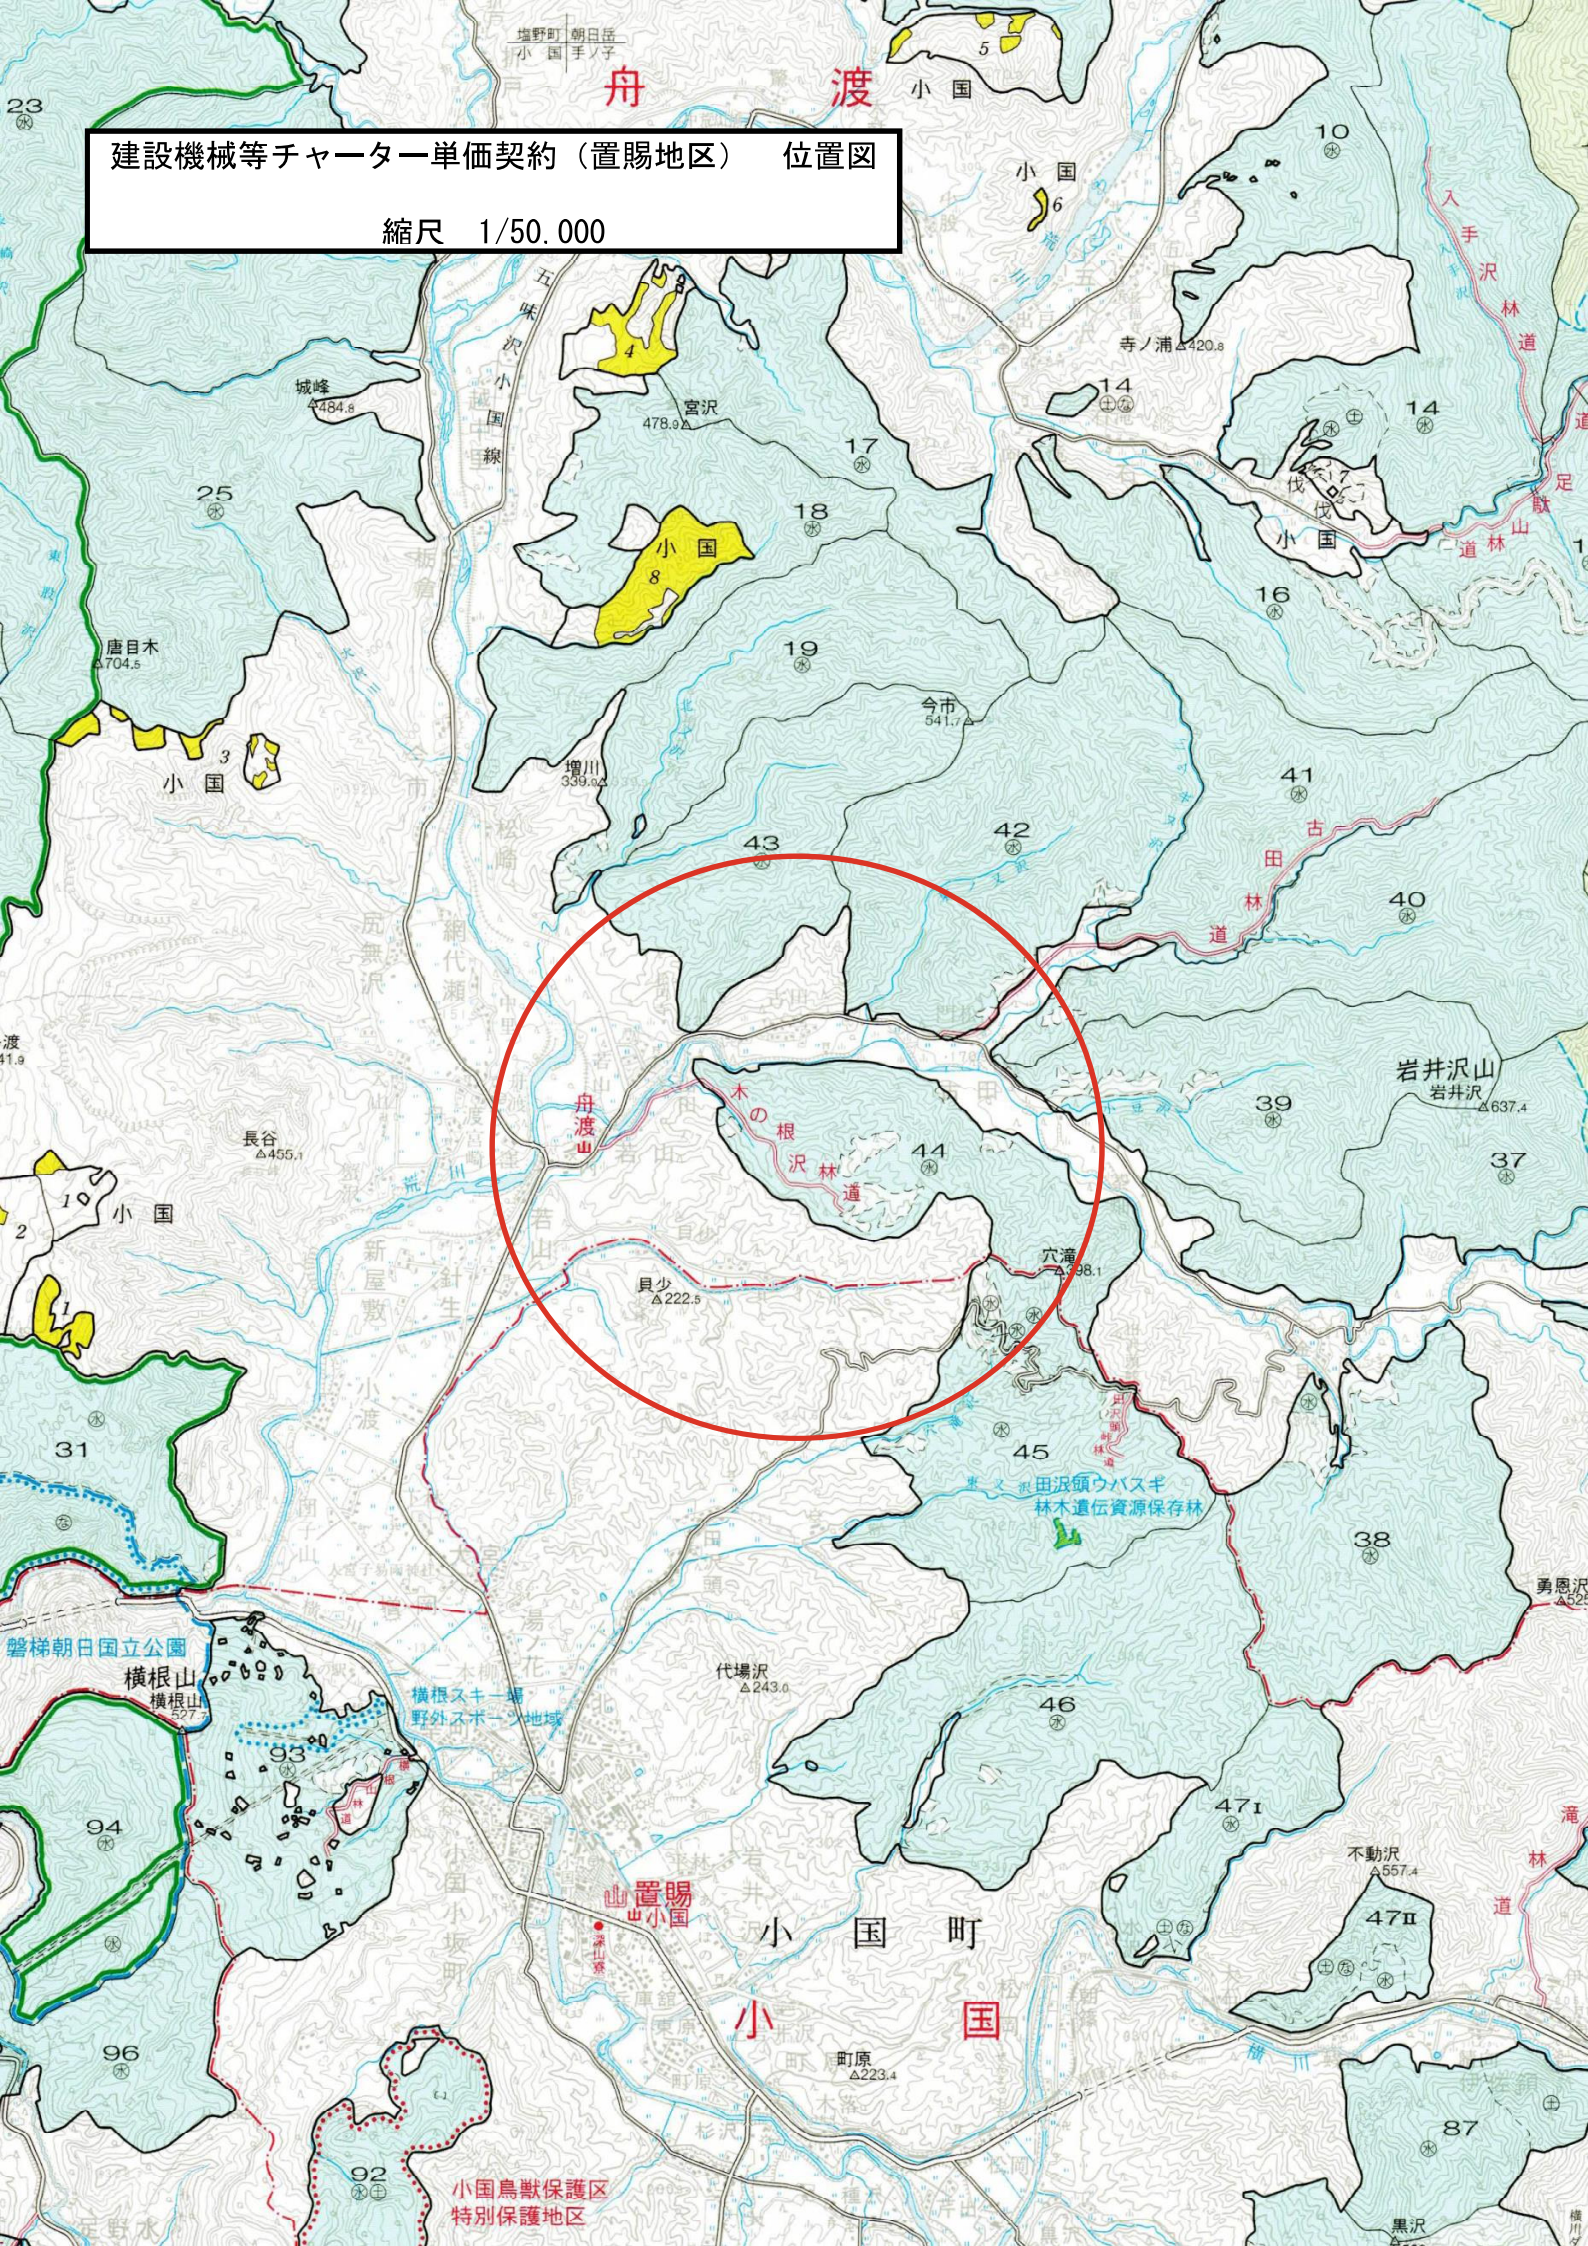

建設機械等チャーター単価契約（置賜地区） 位置図

縮尺 1/50,000

塩野町 朝日岳  
小国 手ノ子

# 舟渡

建設機械等チャーター単価契約（置賜地区） 位置図  
縮尺 1/50,000

小国鳥獣保護区  
特別保護地区

建設機械等チャーター単価契約（置賜地区） 位置図

縮尺 1/50,000

建設機械等チャーター単価契約（置賜地区） 位置図

縮尺 1/50,000

建設機械等チャーター単価契約（置賜地区）位置図