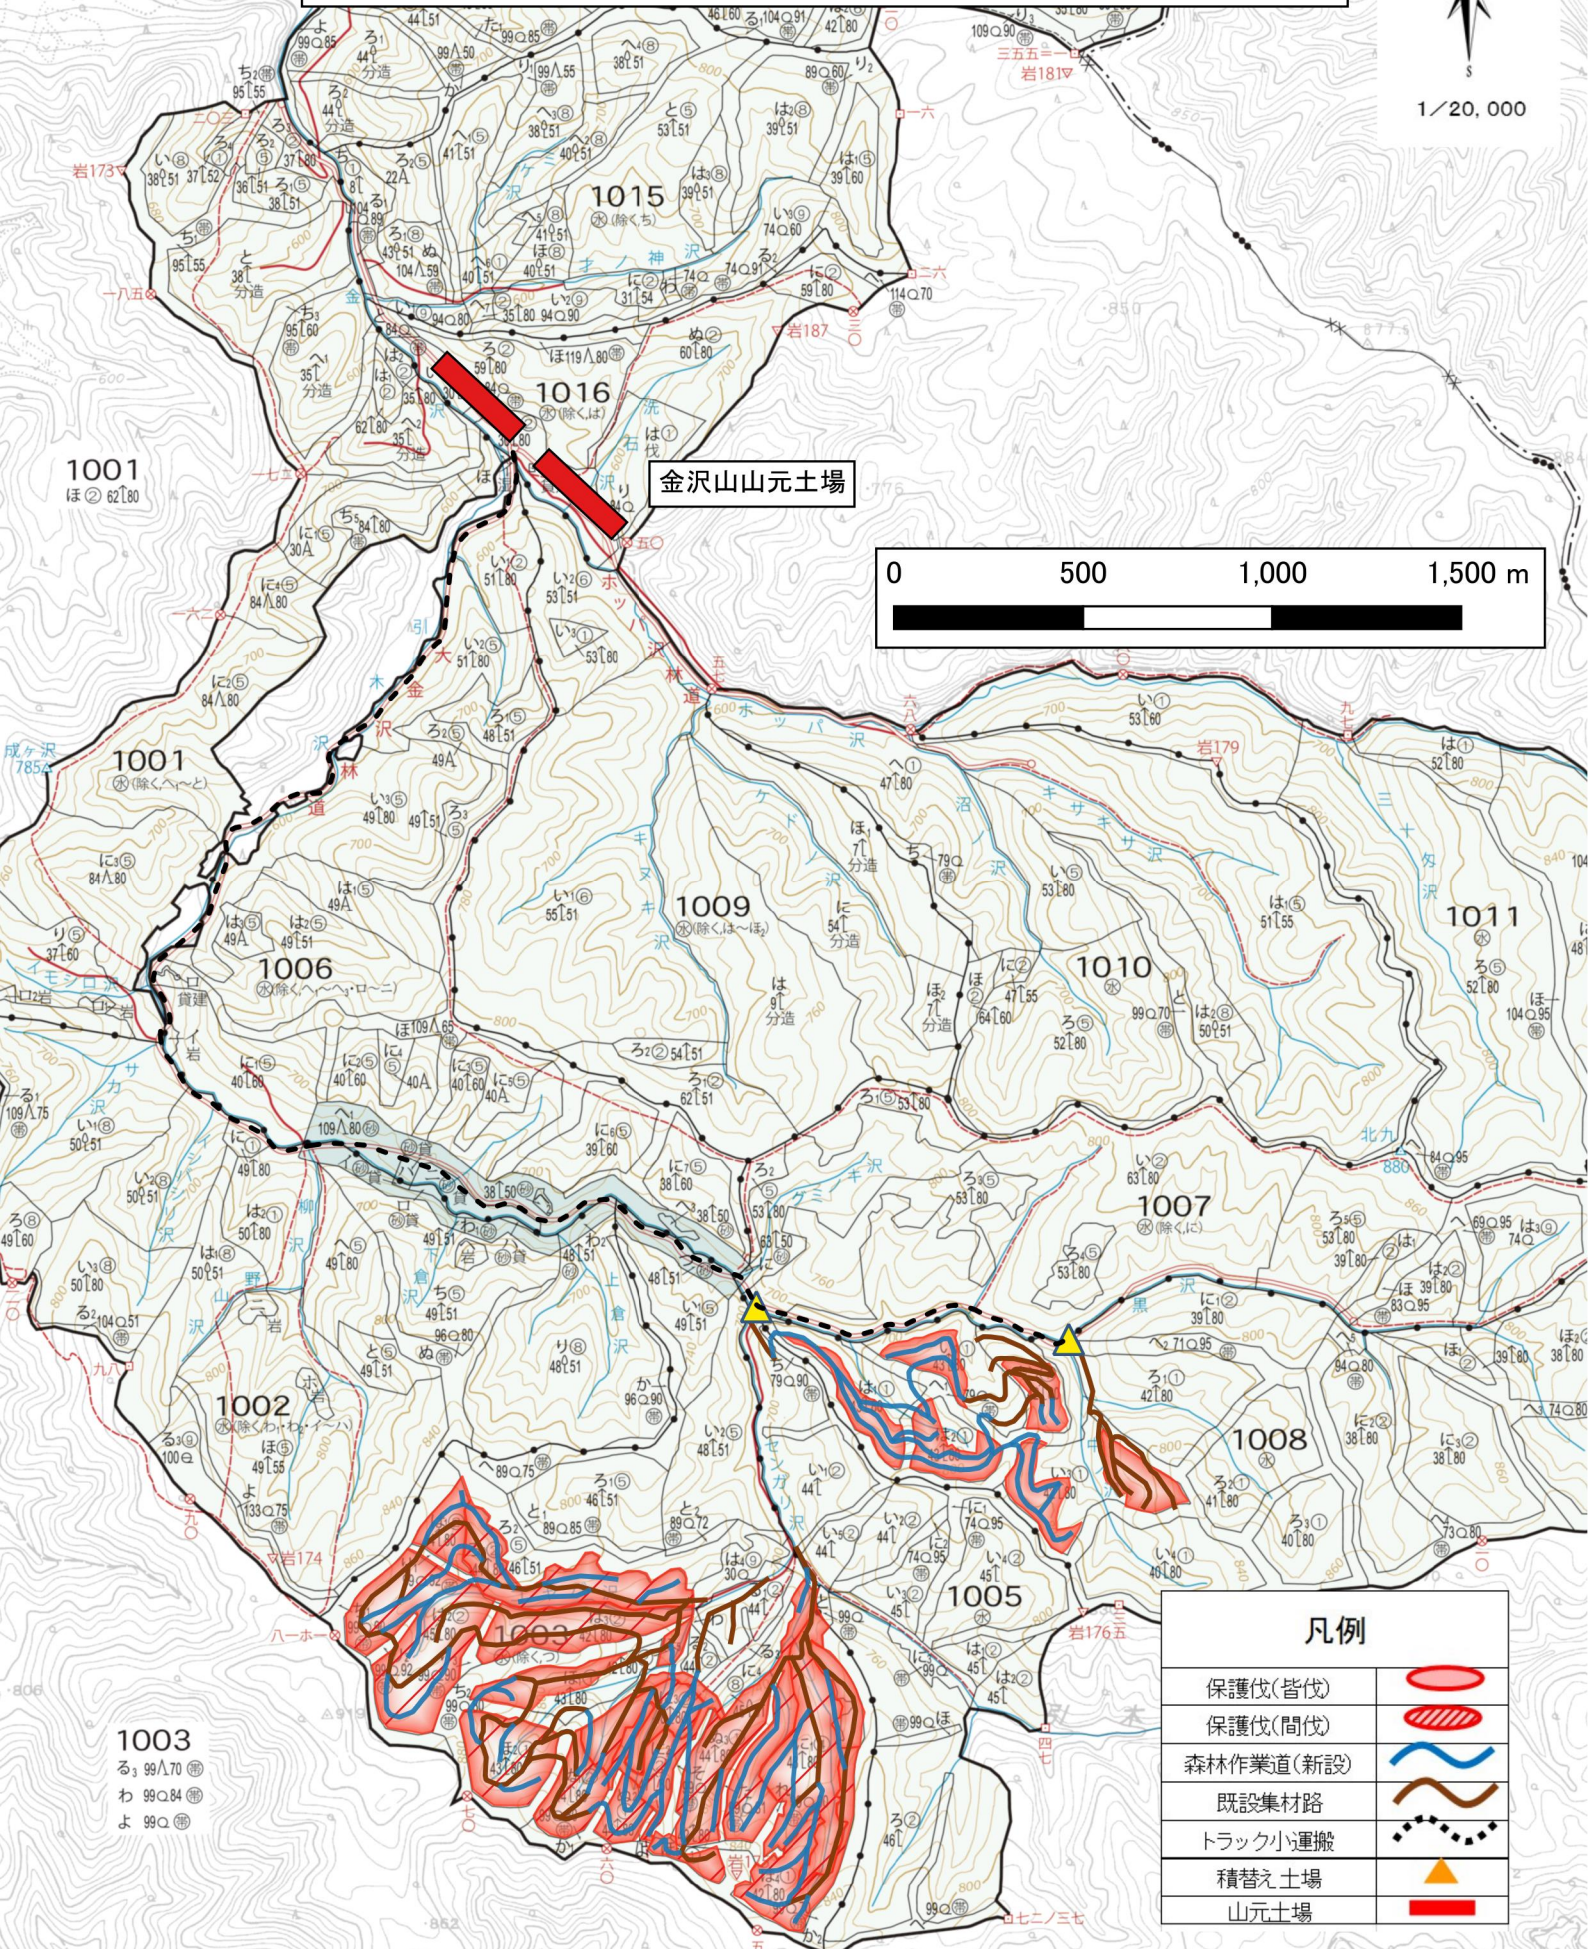

令和6年度 森林環境保全整備事業(金沢山国有林) 作業計画図

事業地: 岩手県岩手郡岩手町金沢山国有林1003ろ3林小班外
作業種: 保護伐、地拵、植付、(検知)

凡例	
保護伐(皆伐)	
保護伐(間伐)	
森林作業道(新設)	
既設集材路	
トラック小運搬	
積替え土場	
山元土場	