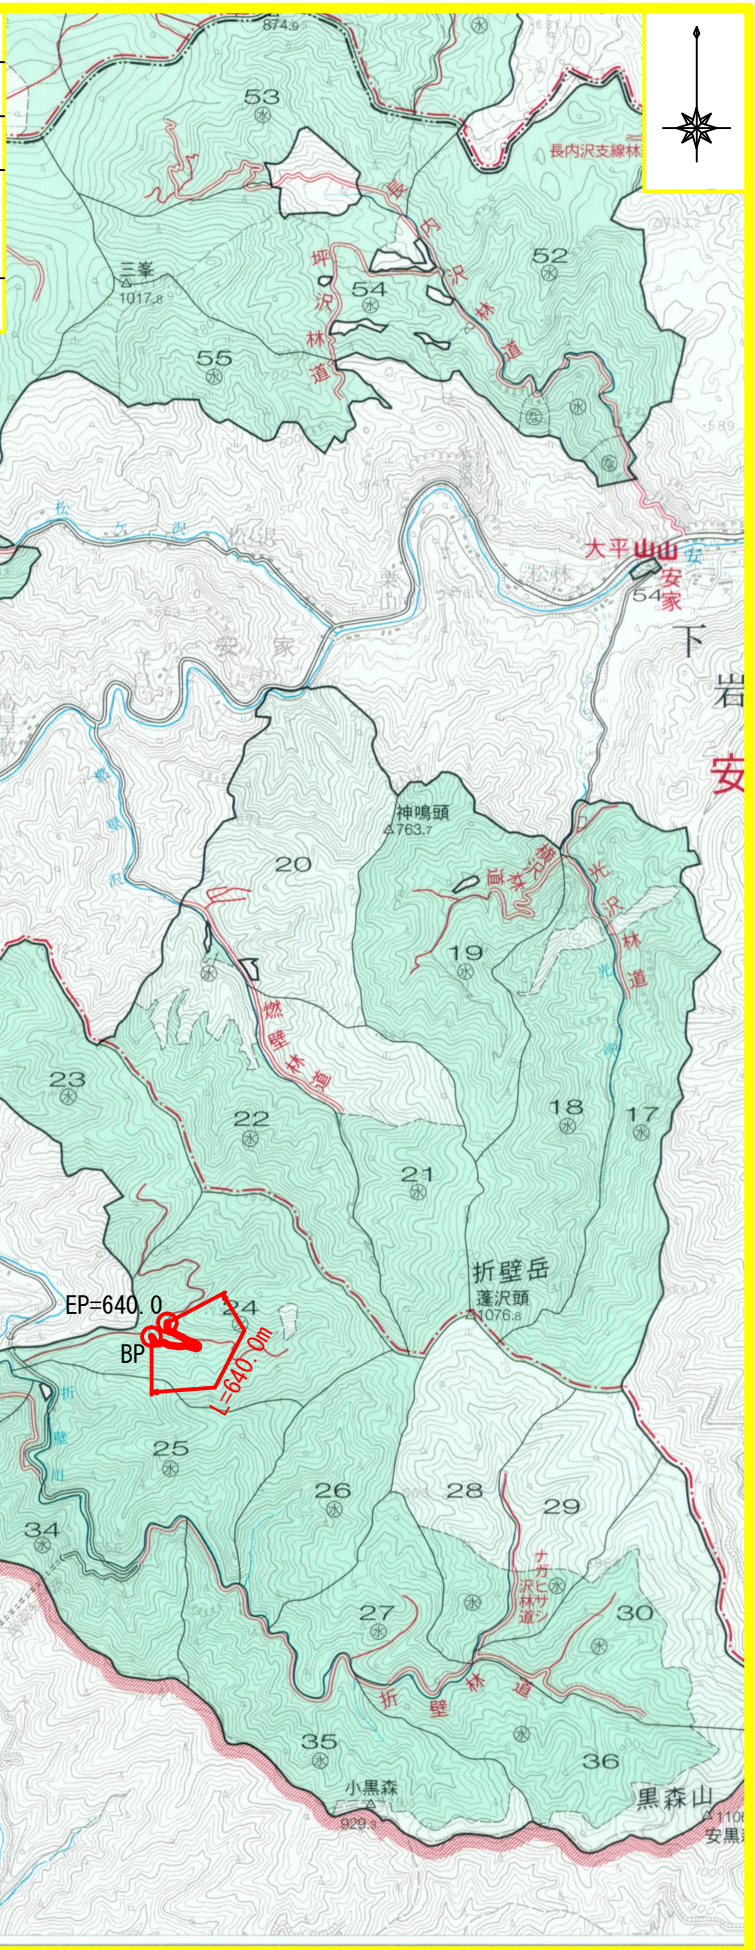

図名	位置図
署名	三陸北部森林管理署久慈支署
名称	ホリアッペ林道 新設工事
所在地	岩手県下閉伊郡岩泉町安家 字折壁国有林24林班地内
縮尺	1/50,000

図名	位置図
署名	三陸北部森林管理署久慈支署
名称	ホリアッペ林道 新設工事
所在地	岩手県下閉伊郡岩泉町安家 字折壁国有林24林班地内
縮尺	1/20,000