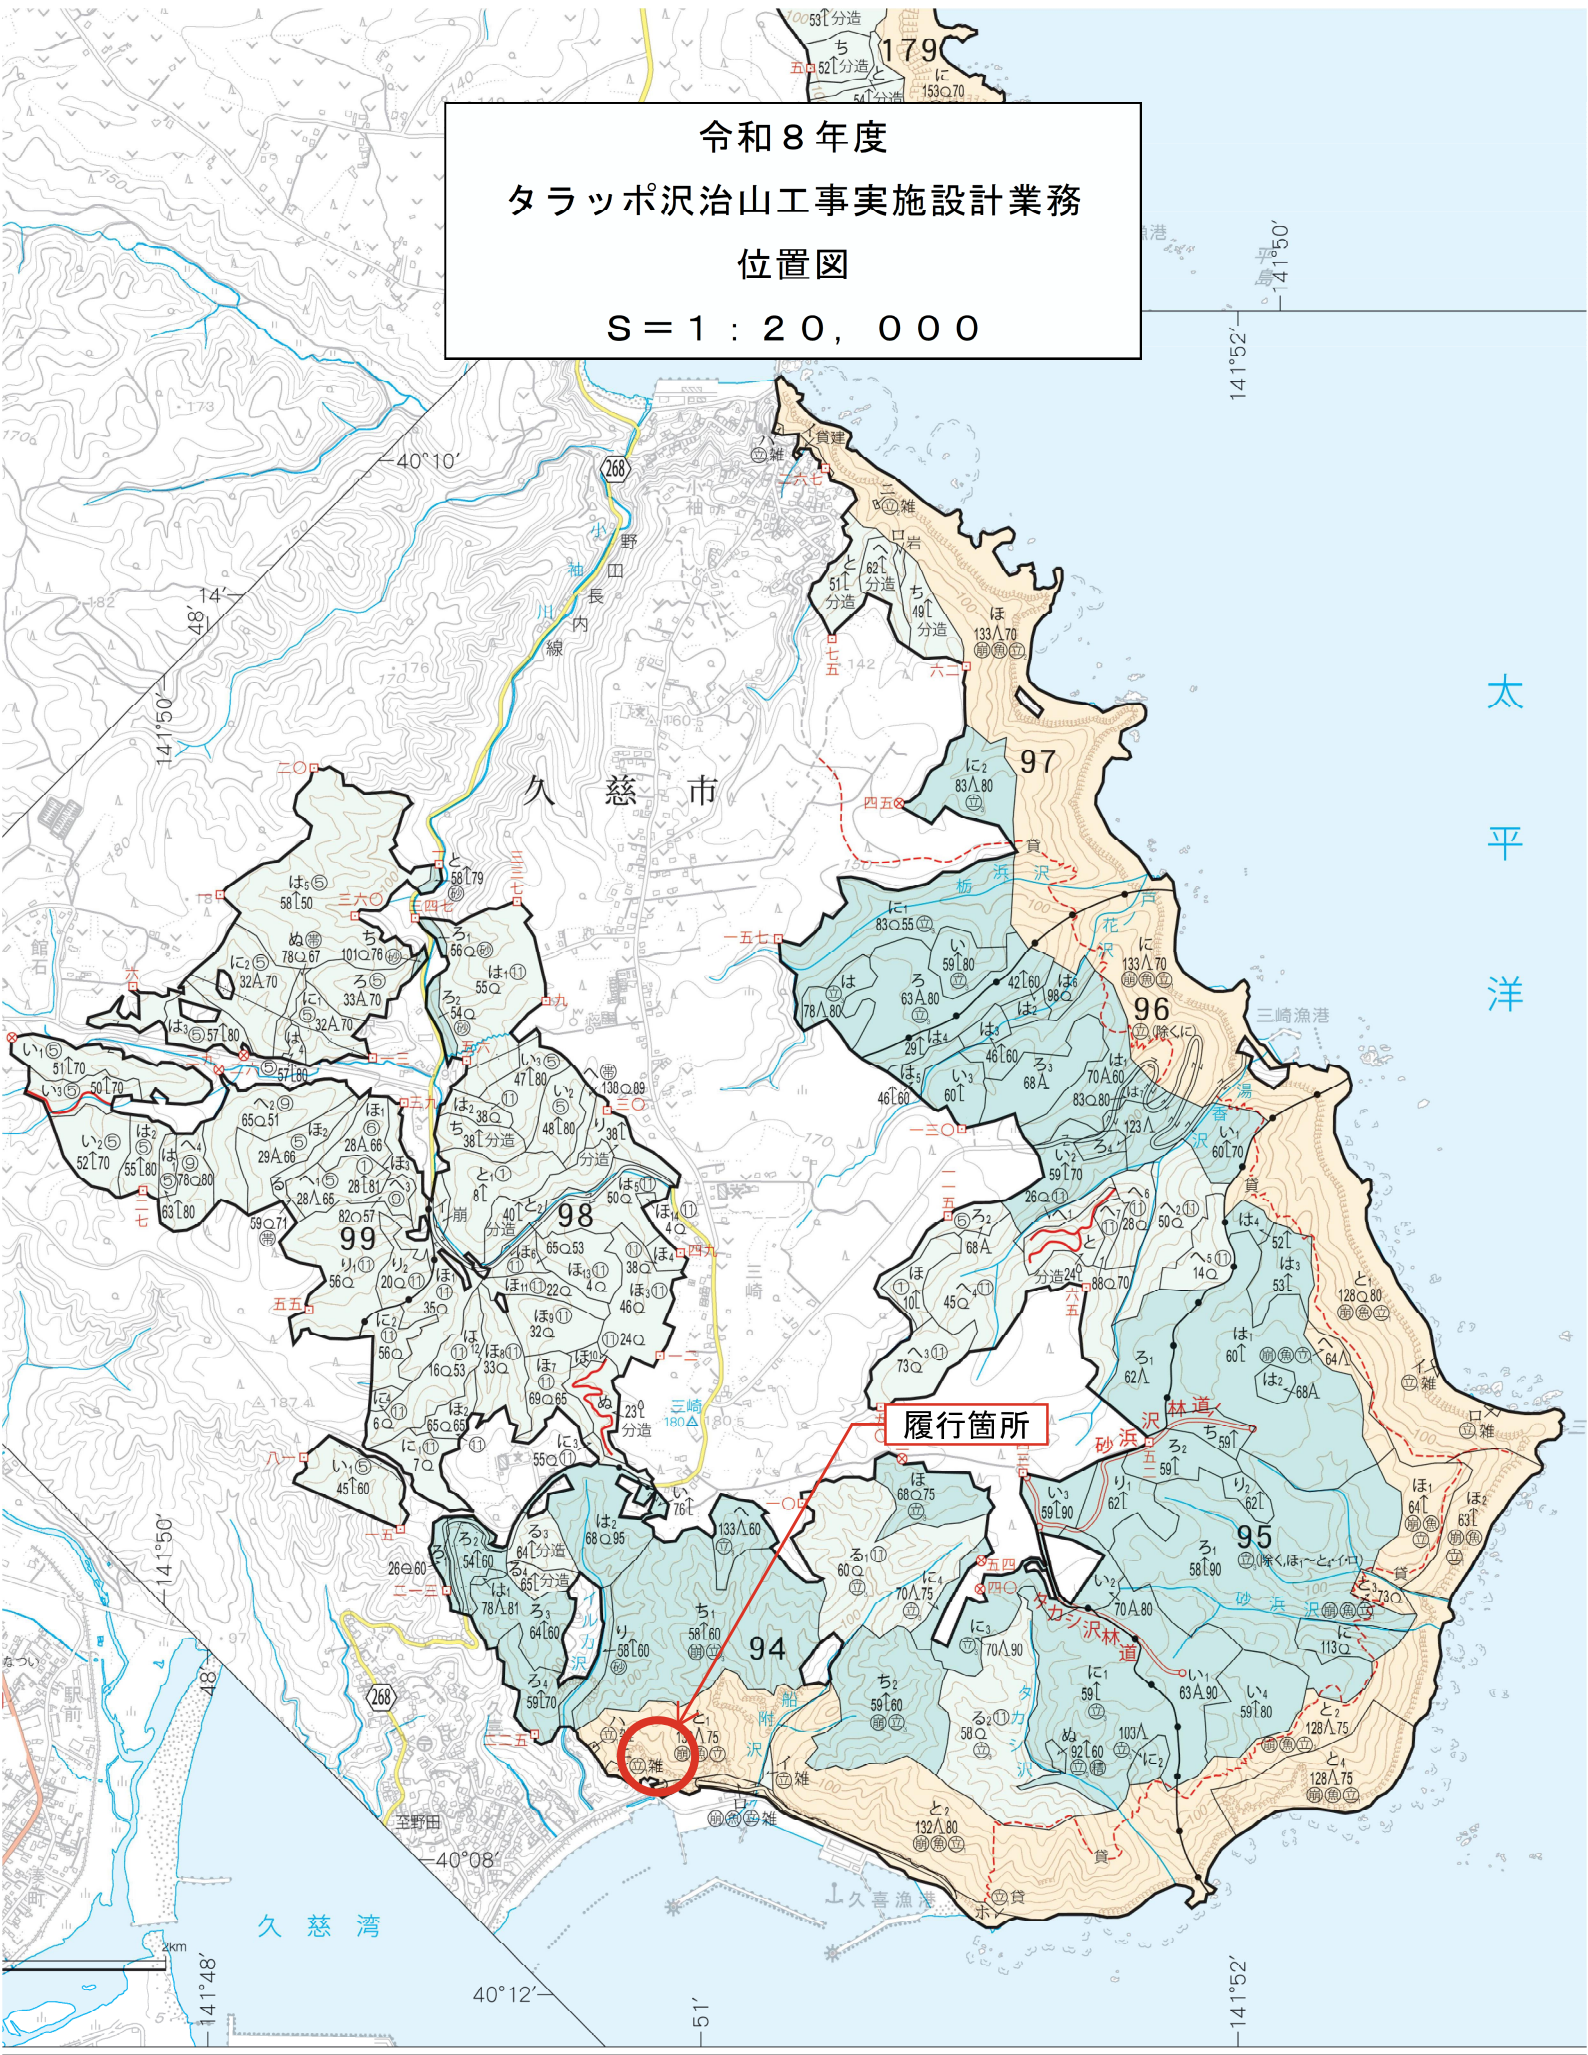

令和8年度
タラップ沢治山工事実施設計業務
位置図
S = 1 : 20,000

太平洋

久慈湾

久喜漁港

履行箇所

久慈市

砂浜

沢

林道

タラ

沢

林道

砂浜

沢

林道

砂浜