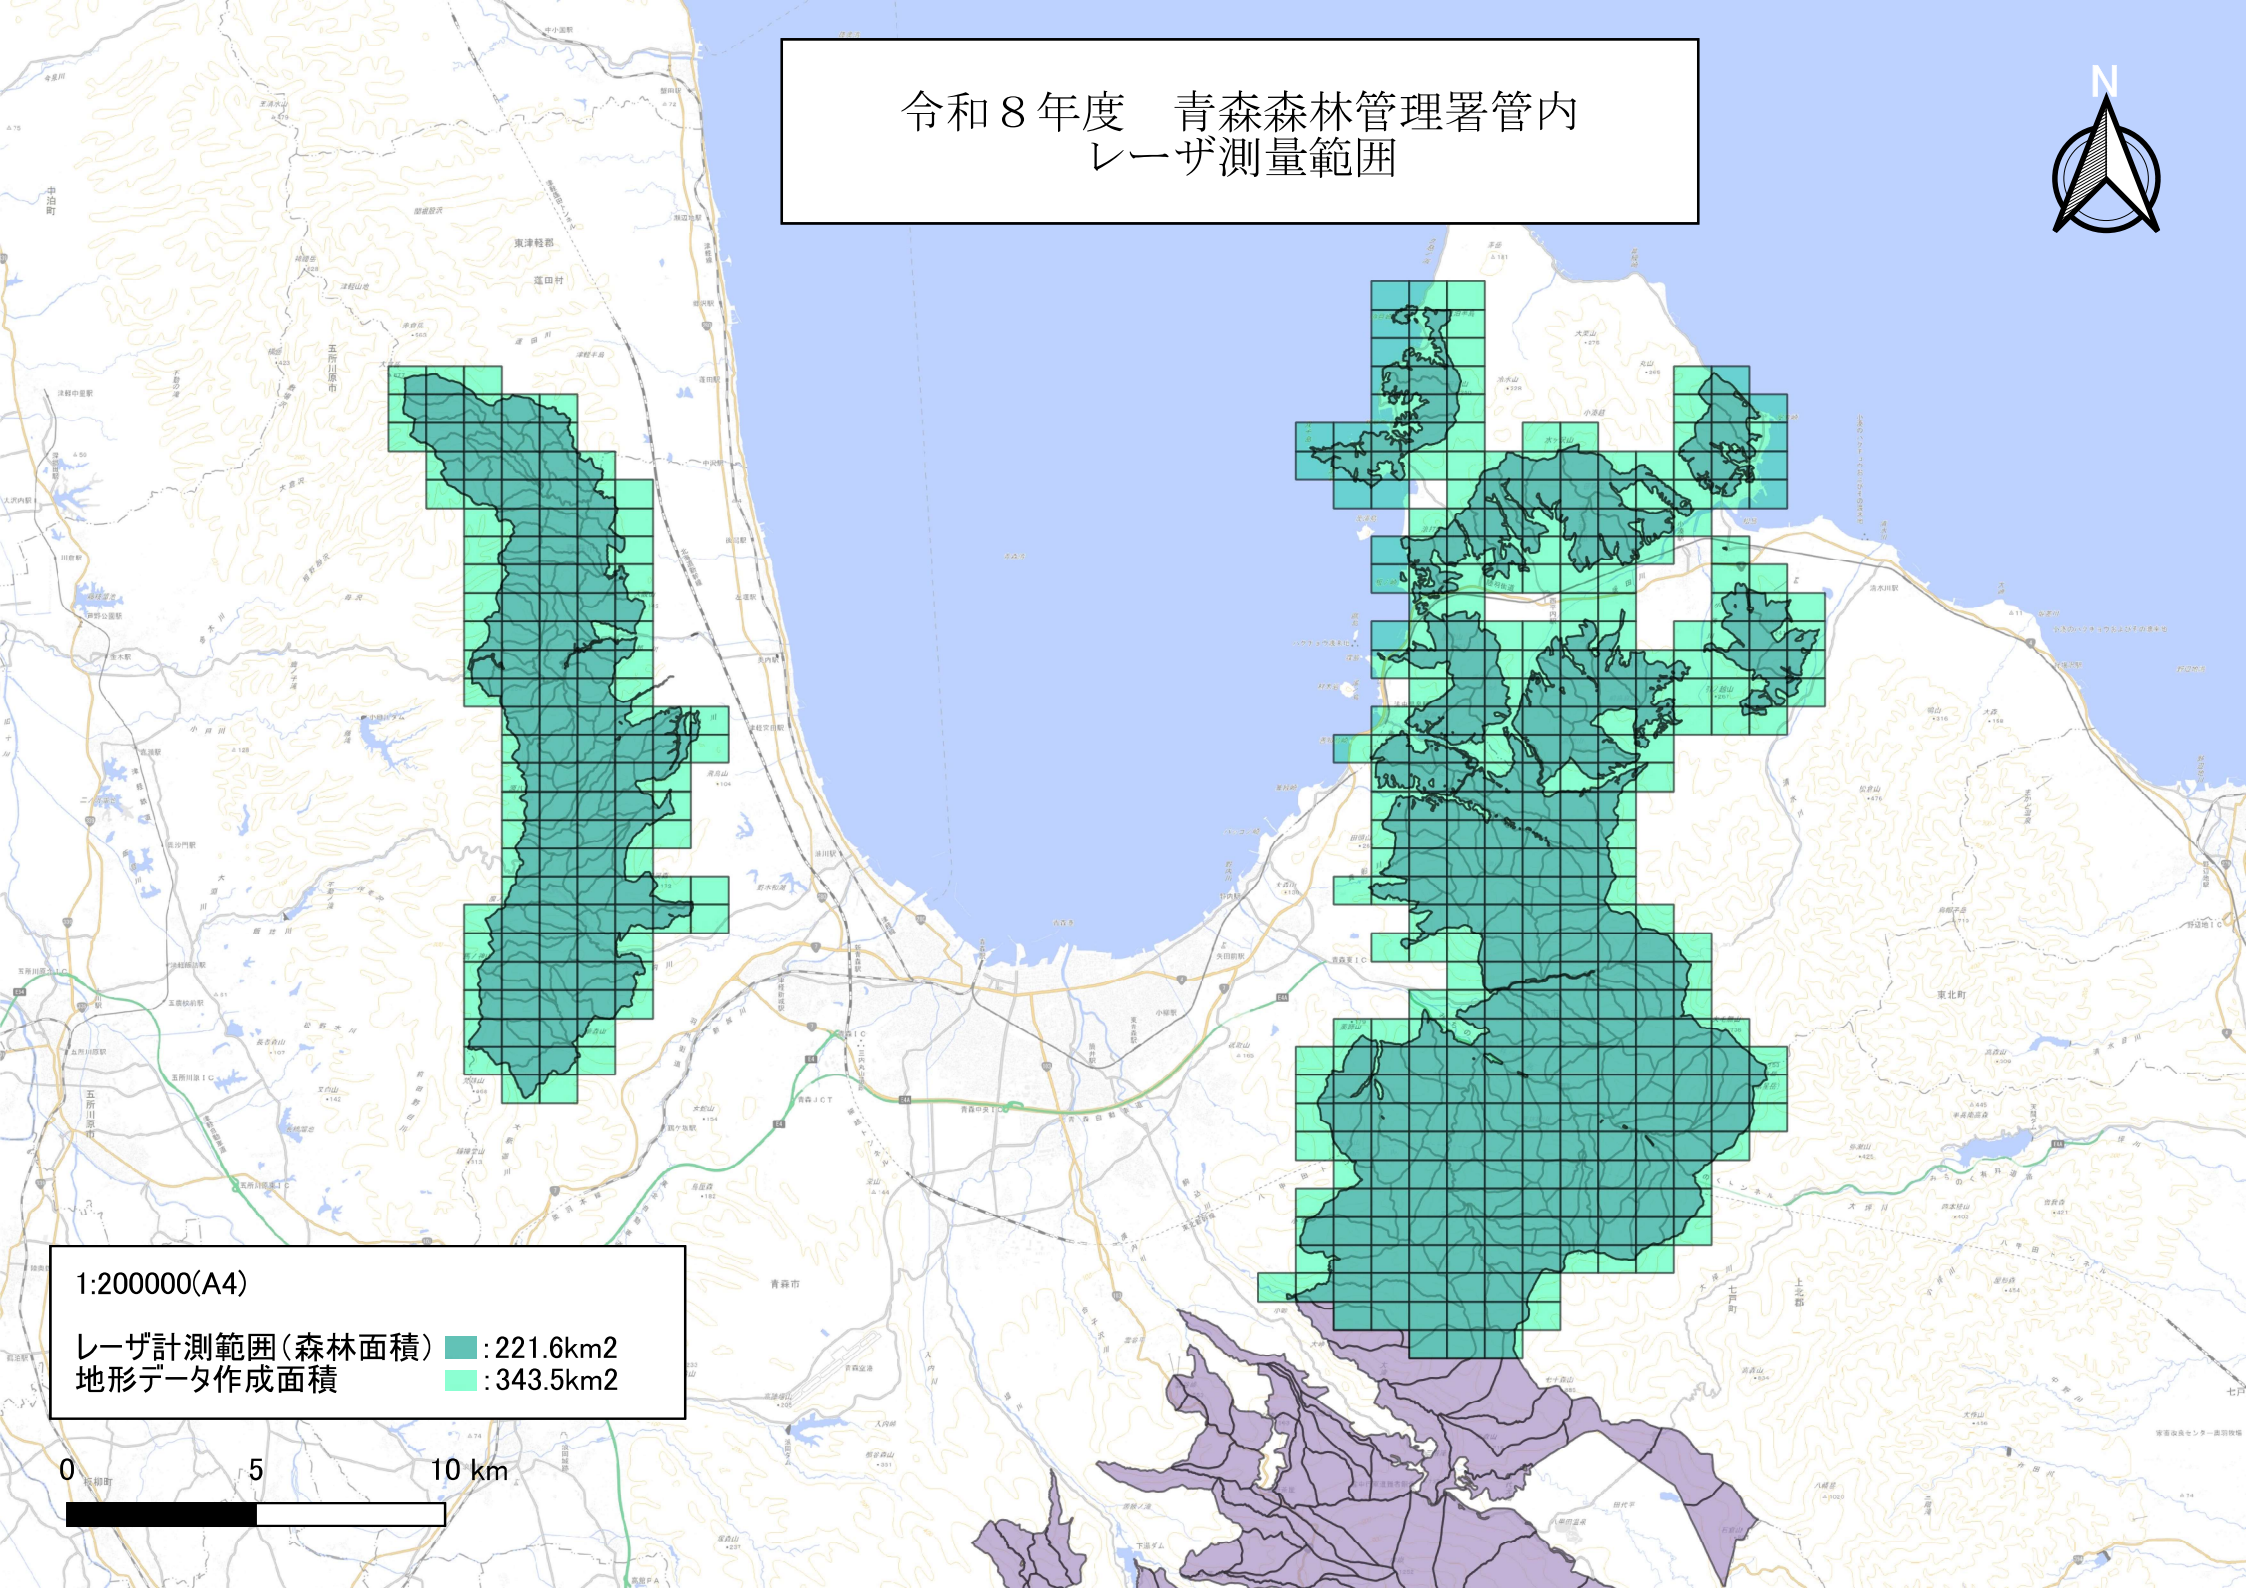

# 令和8年度 青森森林管理署管内 レーザ測量範囲

1:200000(A4)

レーザ計測範囲(森林面積) ■ : 221.6km<sup>2</sup>  
地形データ作成面積 ■ : 343.5km<sup>2</sup>

0 5 10 km