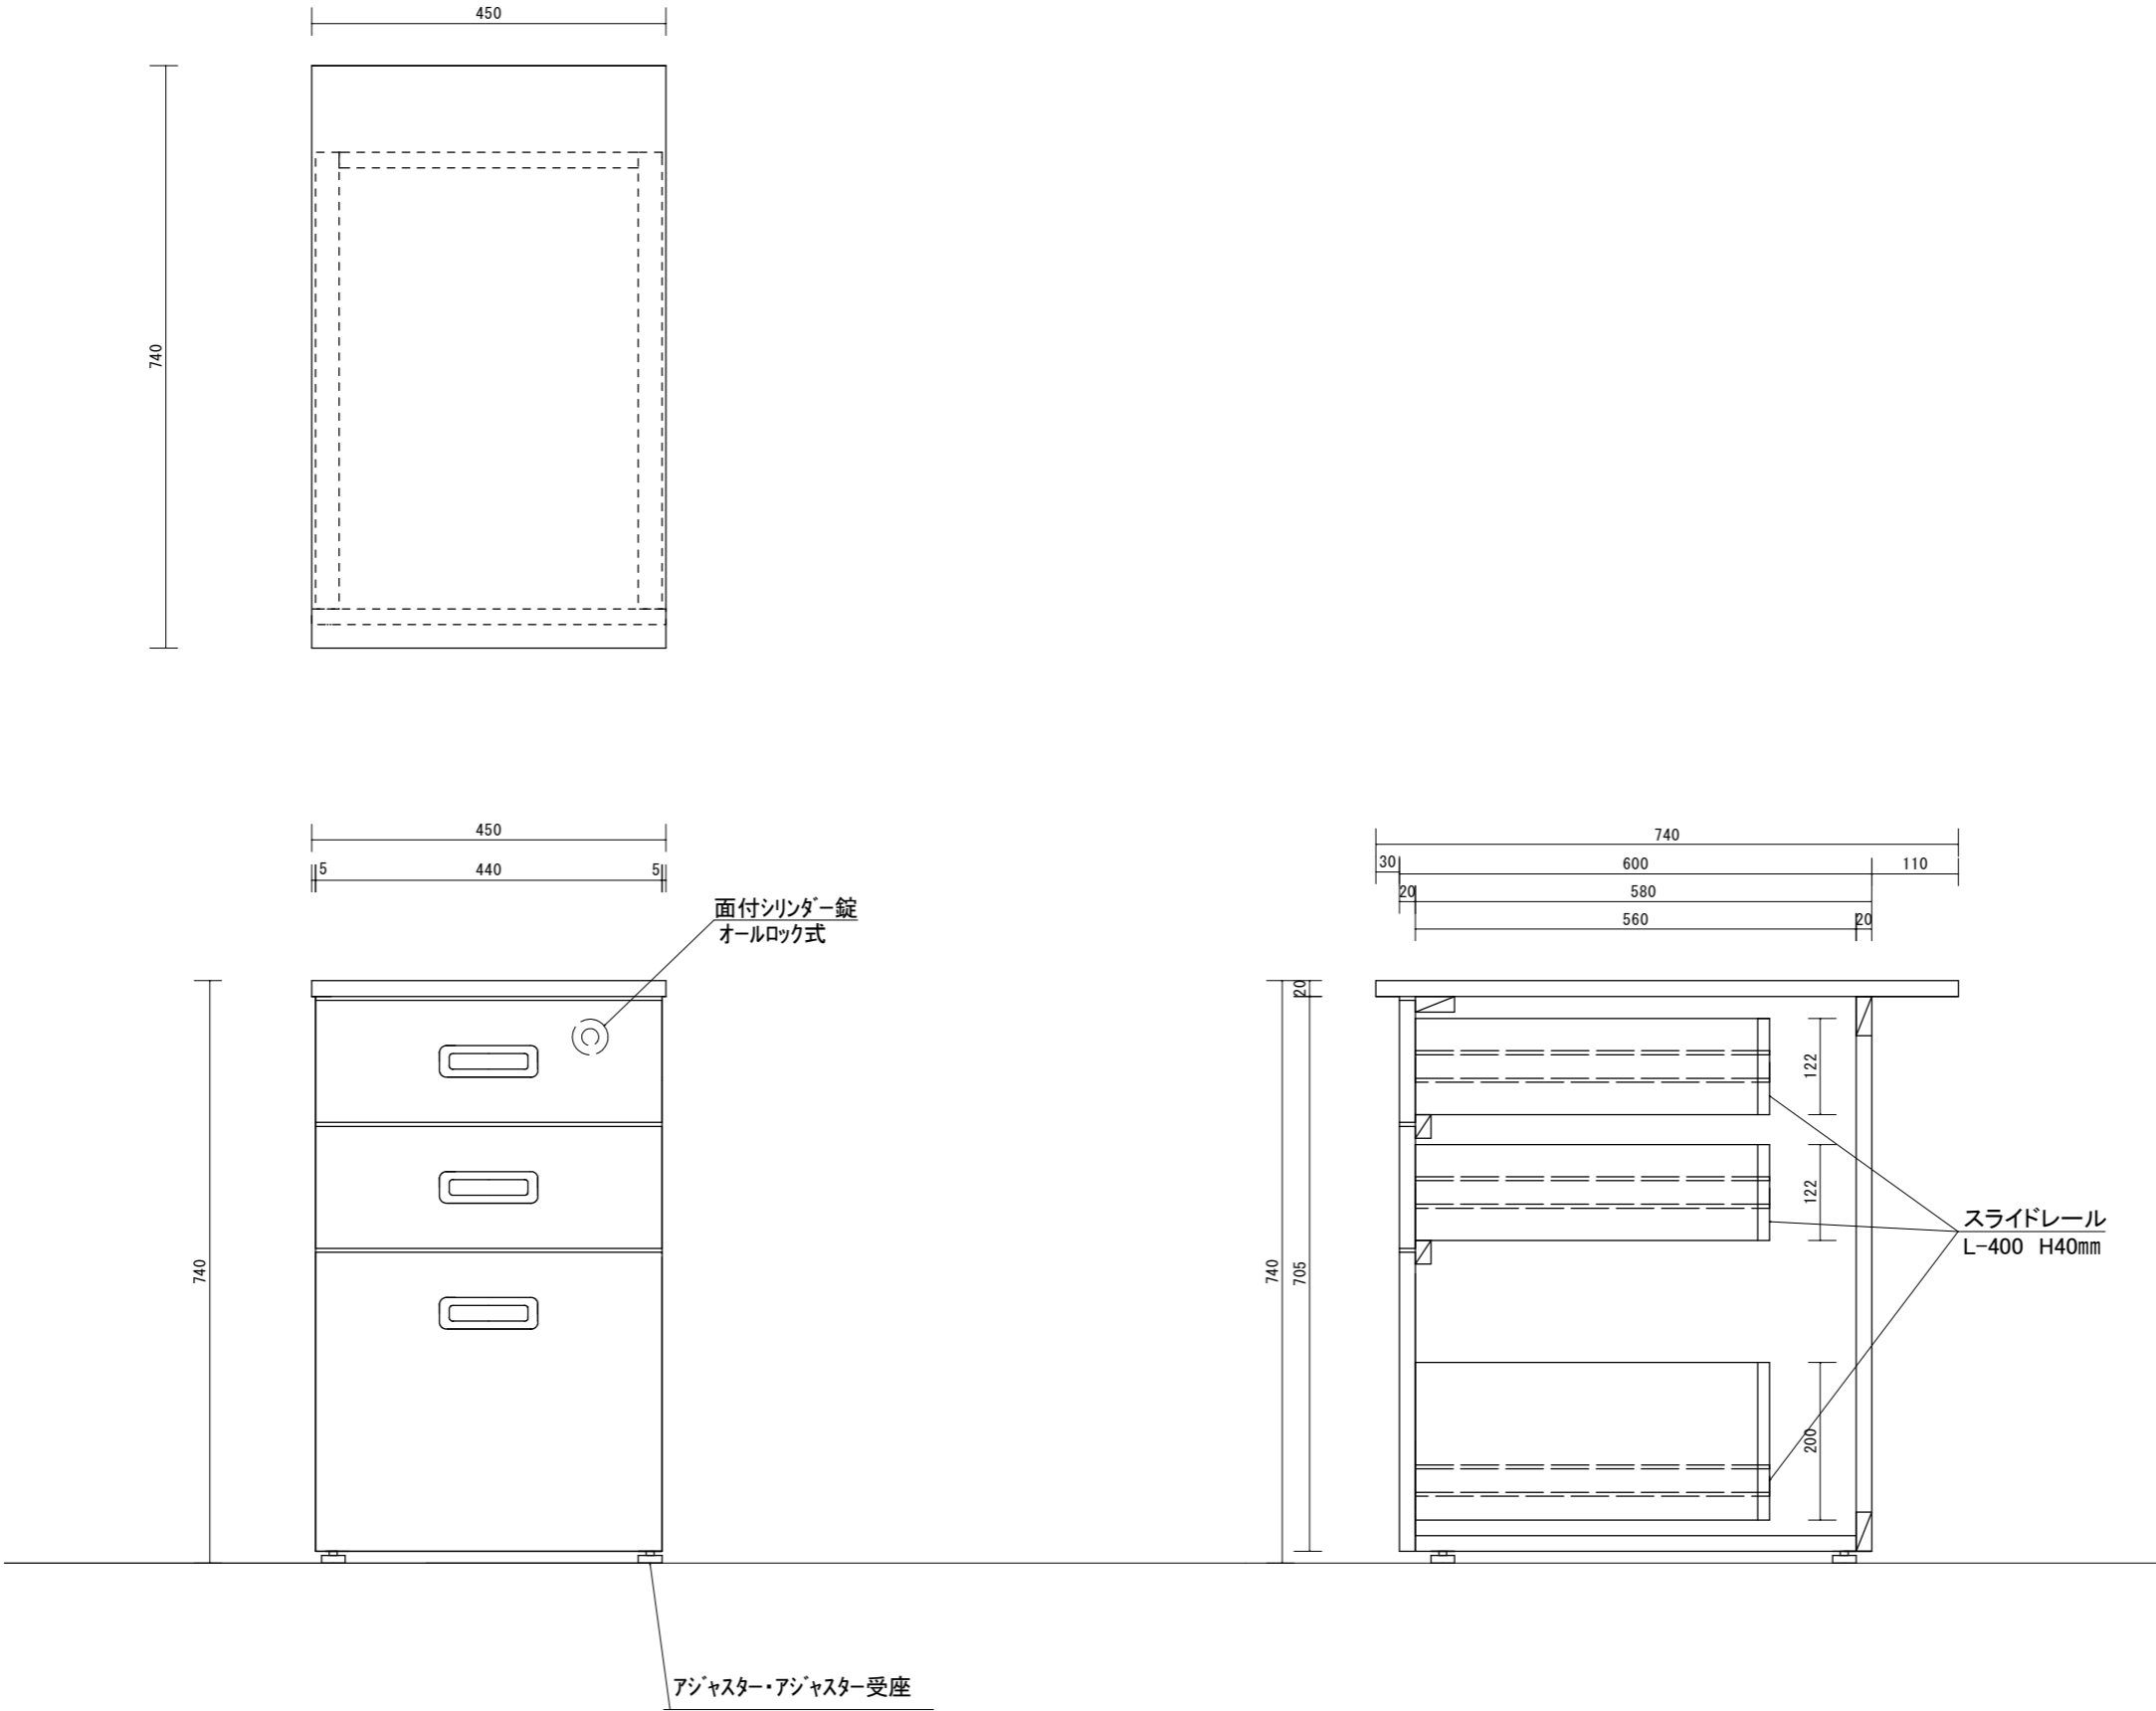

面付シリンダー錠  
オールロック式

スライドレール  
L-400 H40mm

アジャスター・アジャスター受座

木製事務用机(両袖)		
縮尺	1/10	

別紙 2

木製事務用机(片袖)		
縮尺	1/10	

木製事務用袖机

縮尺	1/10
----	------