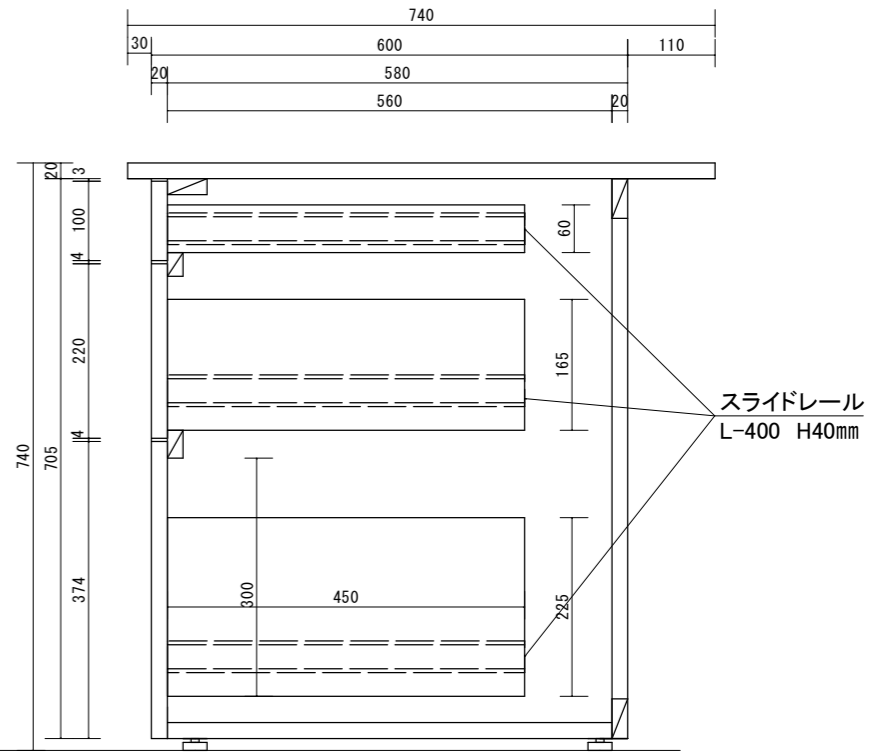

面付シリンダー錠  
オールロック式

スライドレール  
L-400 H40mm

アジャスター・アジャスター受座

木製事務用机(両袖)		
縮尺	1/10	

別紙 2

木製事務用机(片袖)		
縮尺	1/10	

木製事務用袖机

縮尺	1/10
----	------