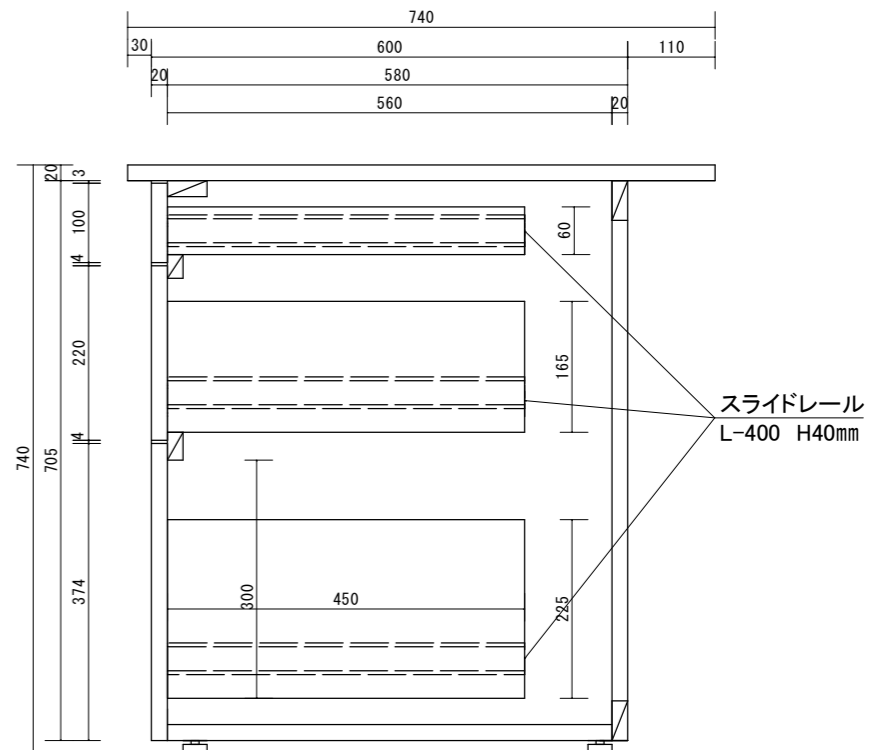

面付シリンダー錠  
オールロック式

スライドレール  
L-400 H40mm

アジャスター・アジャスター受座

木製事務用机(両袖)		
縮尺	1/10	

別紙 2

木製事務用机(片袖)		
縮尺	1/10	

木製事務用袖机

縮尺	1/10
----	------