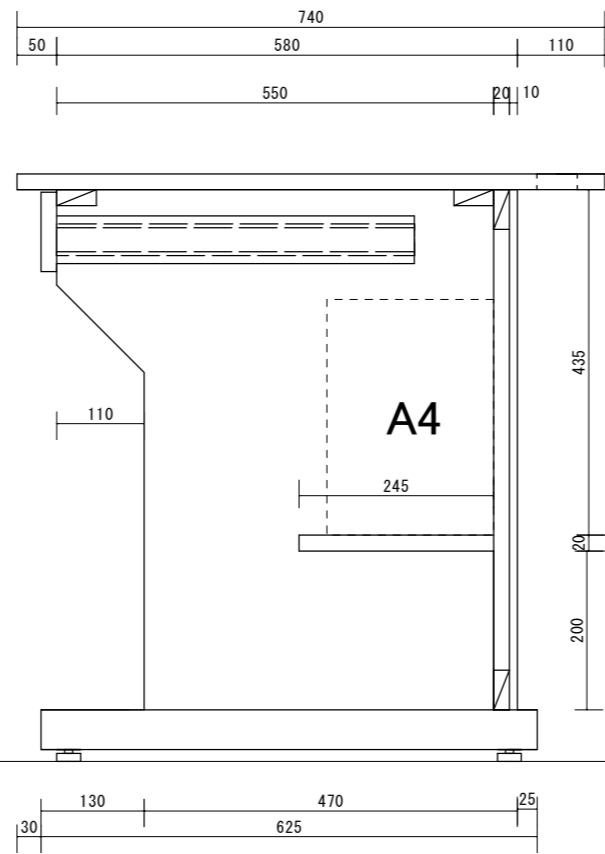

面付シリンダー錠  
オールロック式

スライドレール  
L-400 H40mm

アジャスター・アジャスター受座

木製事務用机(両袖)		
縮尺	1/10	

別紙 2

木製事務用机(片袖)		
縮尺	1/10	

木製事務用袖机

縮尺	1/10
----	------