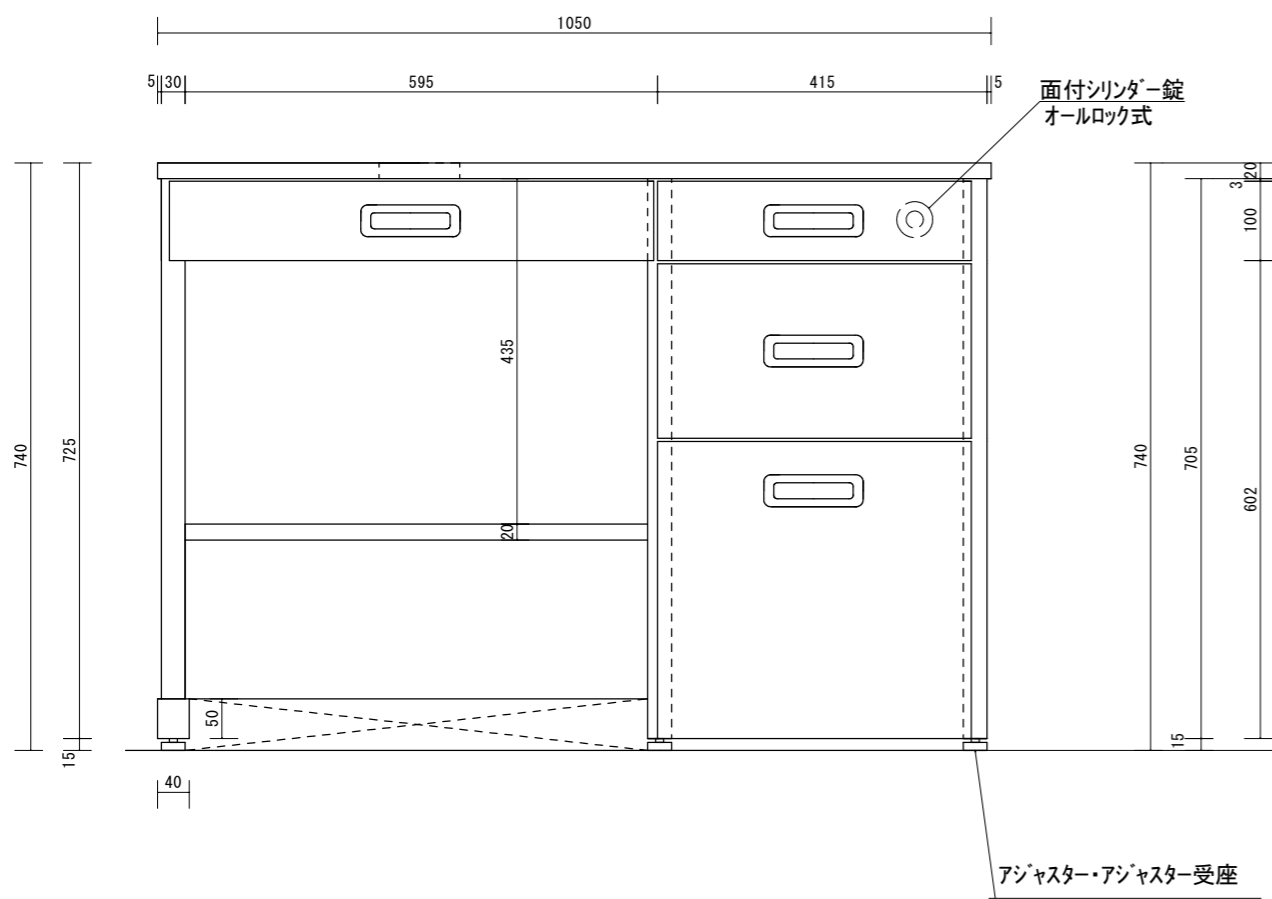

面付シリンダー錠  
オールロック式

スライドレール  
L-400 H40mm

アジャスター・アジャスター受座

木製事務用机(両袖)		
縮尺	1/10	

別紙 2

木製事務用机(片袖)		
縮尺	1/10	

木製事務用袖机

縮尺	1/10
----	------