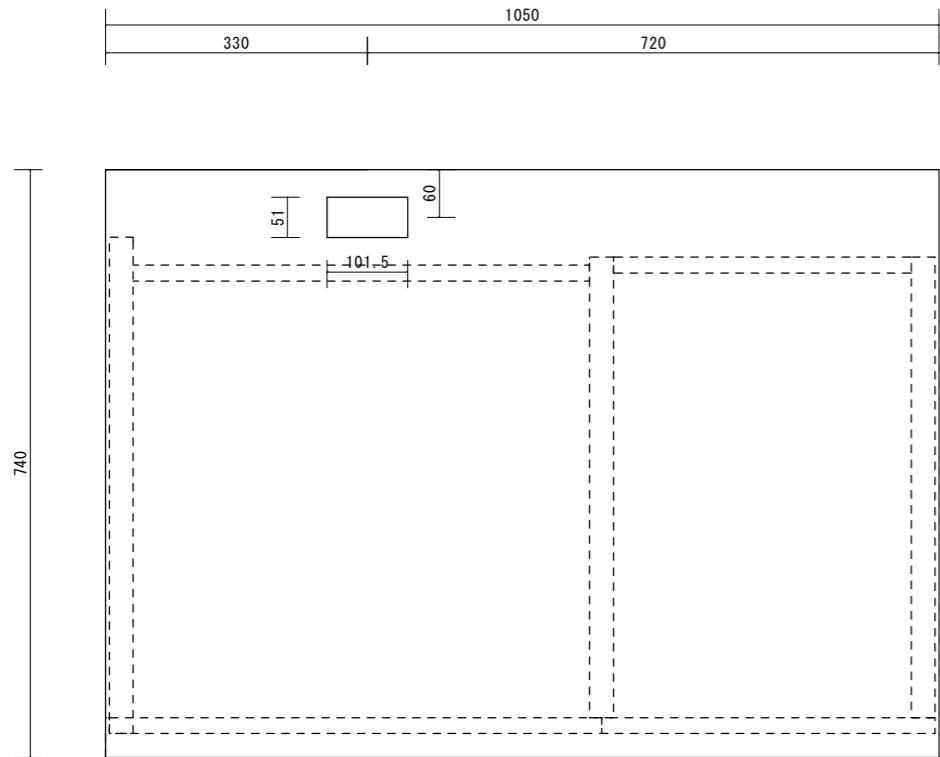

面付シリンダー錠  
オールロック式

スライドレール  
L-400 H40mm

アジャスター・アジャスター受座

木製事務用机(両袖)		
縮尺	1/10	

別紙 2

木製事務用机(片袖)		
縮尺	1/10	

木製事務用袖机

縮尺	1/10
----	------