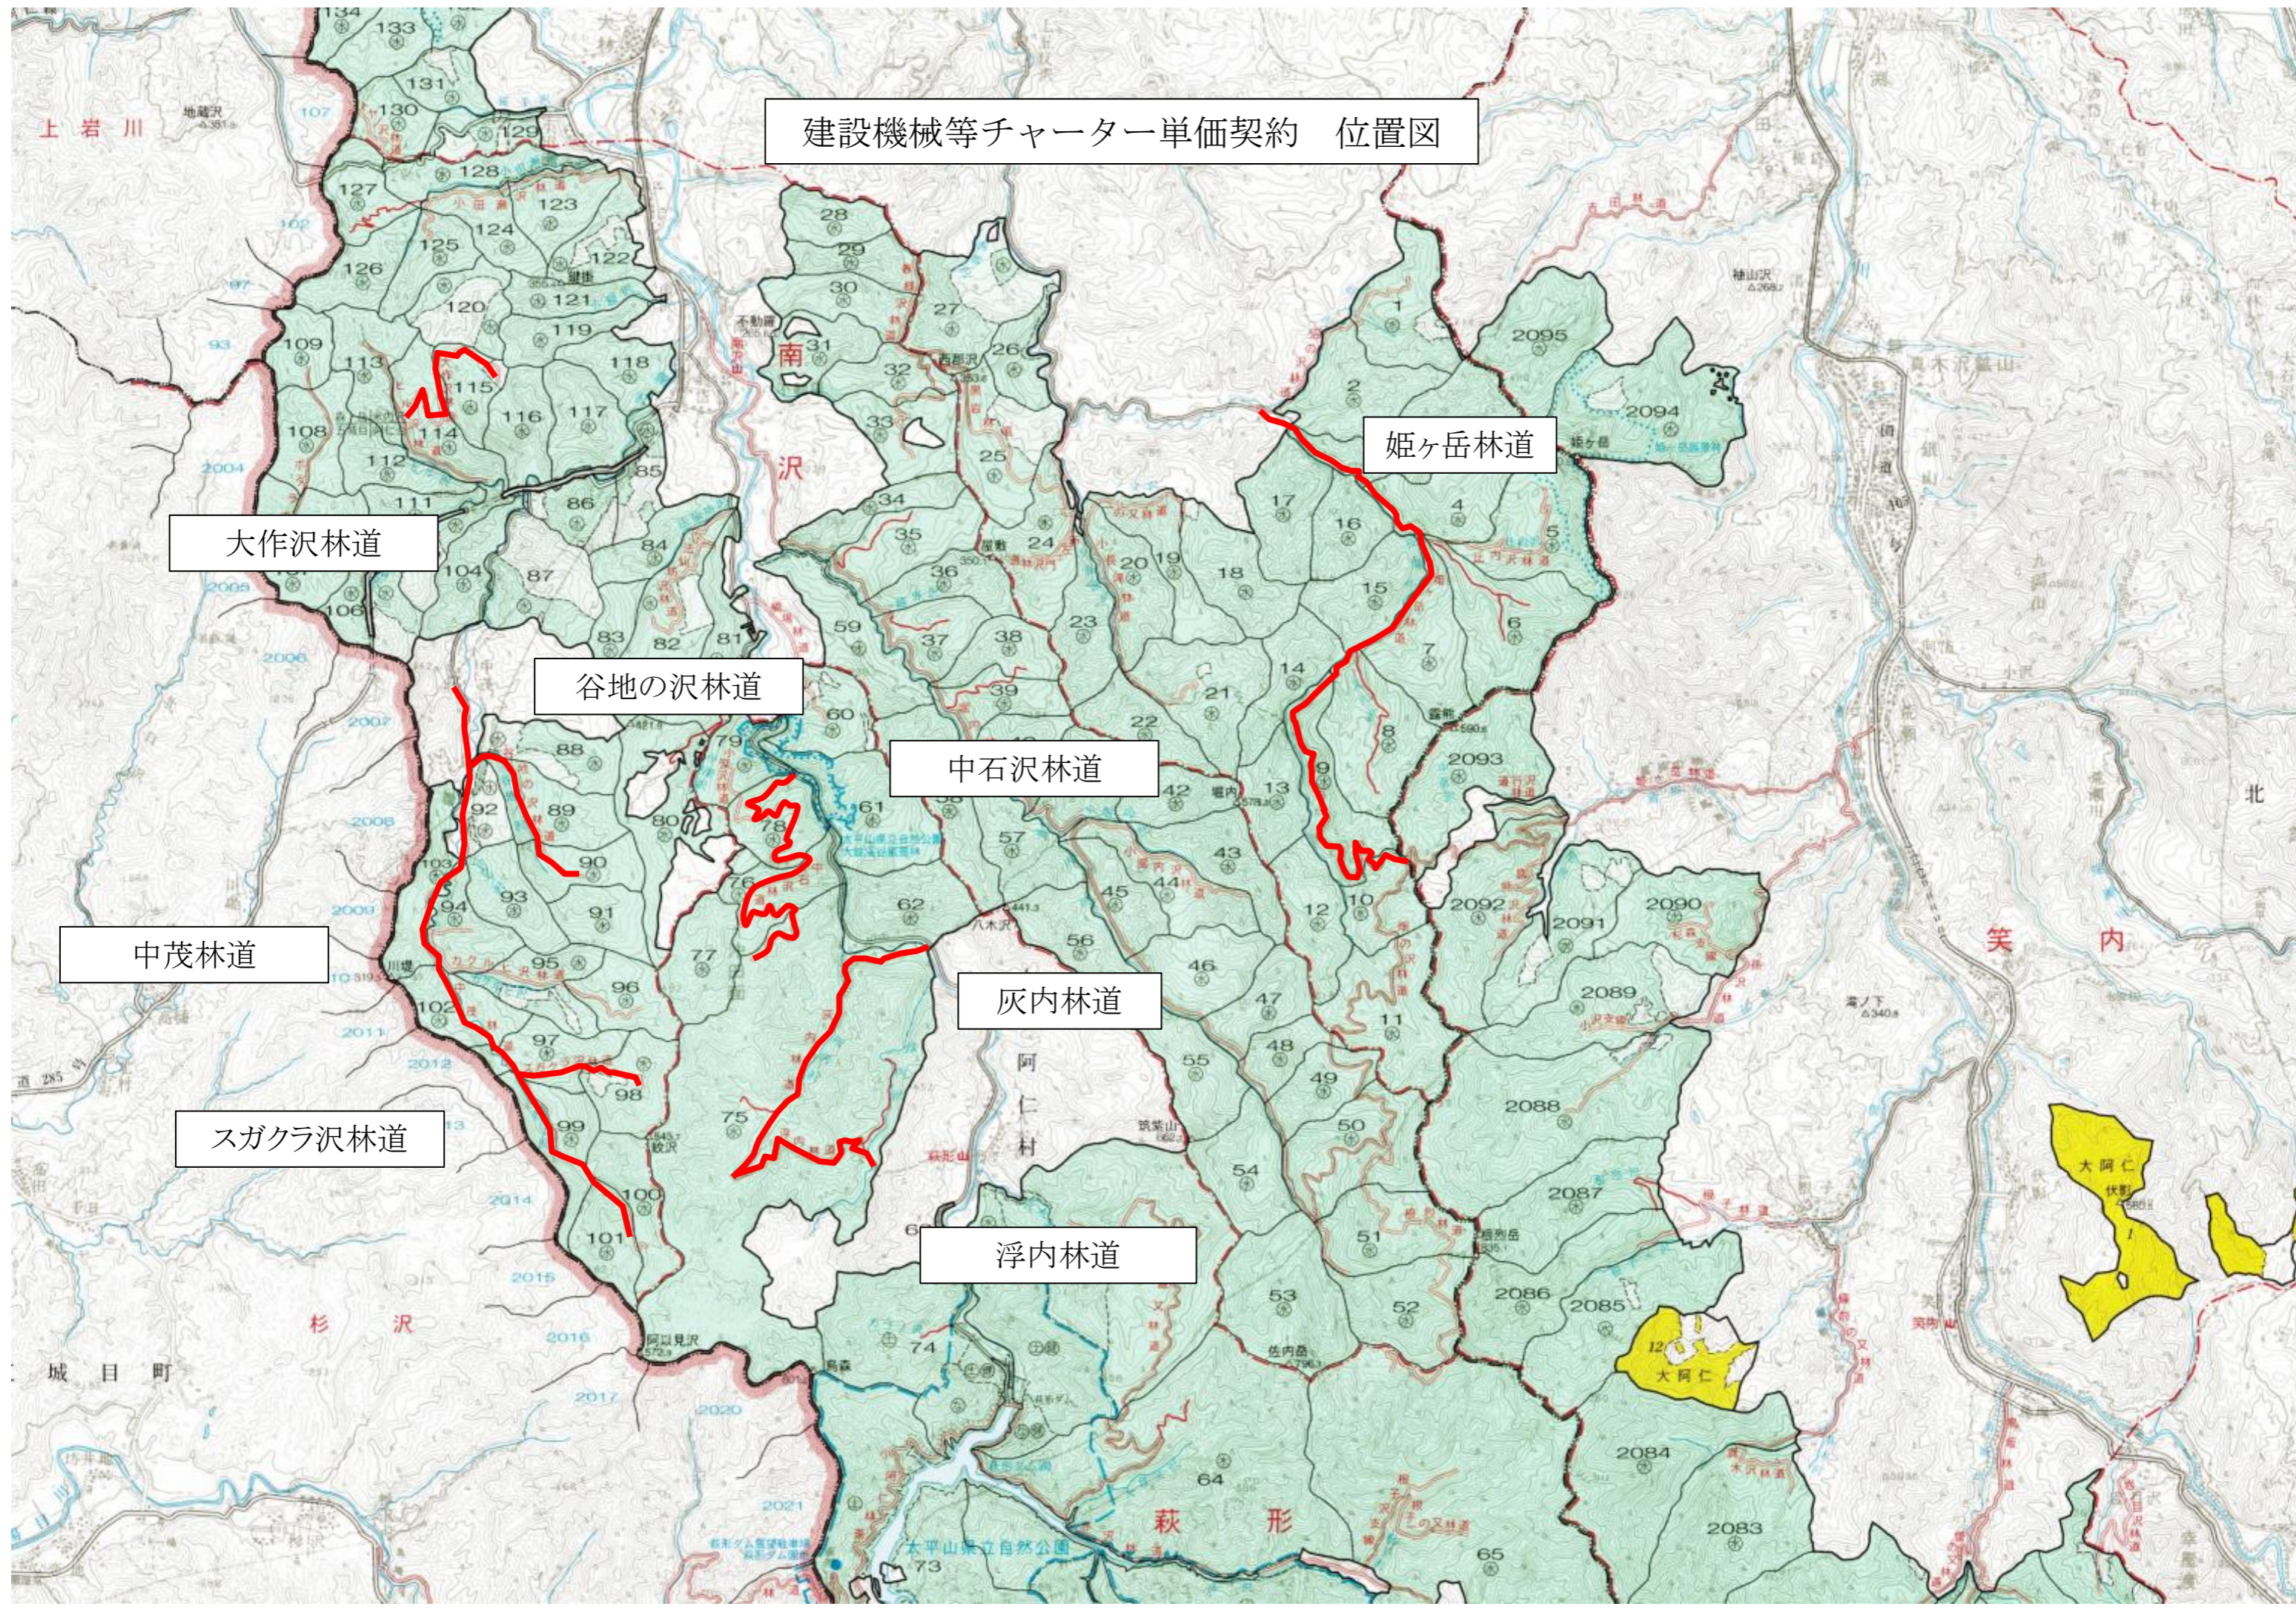

建設機械等チャーター単価契約 位置図

大作沢林道

谷地の沢林道

中石沢林道

姫ヶ岳林道

中茂林道

灰内林道

スガクラ沢林道

浮内林道

建設機械等チャーター単価契約 位置図

野倉沢・袖の子沢林道

志淵内・清水沢・万内森林道

早瀬沢・長滝沢支線

大白沢支線

天狗又林道

小岱倉林道

八幡平太平山緑の回廊

十和田

建設機械等チャーター単価契約 位置図

幸屋林道

高津森林道

魚ノ子林道

岩井の又林道

打当内林道

道行沢林道

森吉沢林道

湯の岱林道

丹瀬沢林道

時戸沢林道

冷水沢林道

榎帯林道

膳滝林道