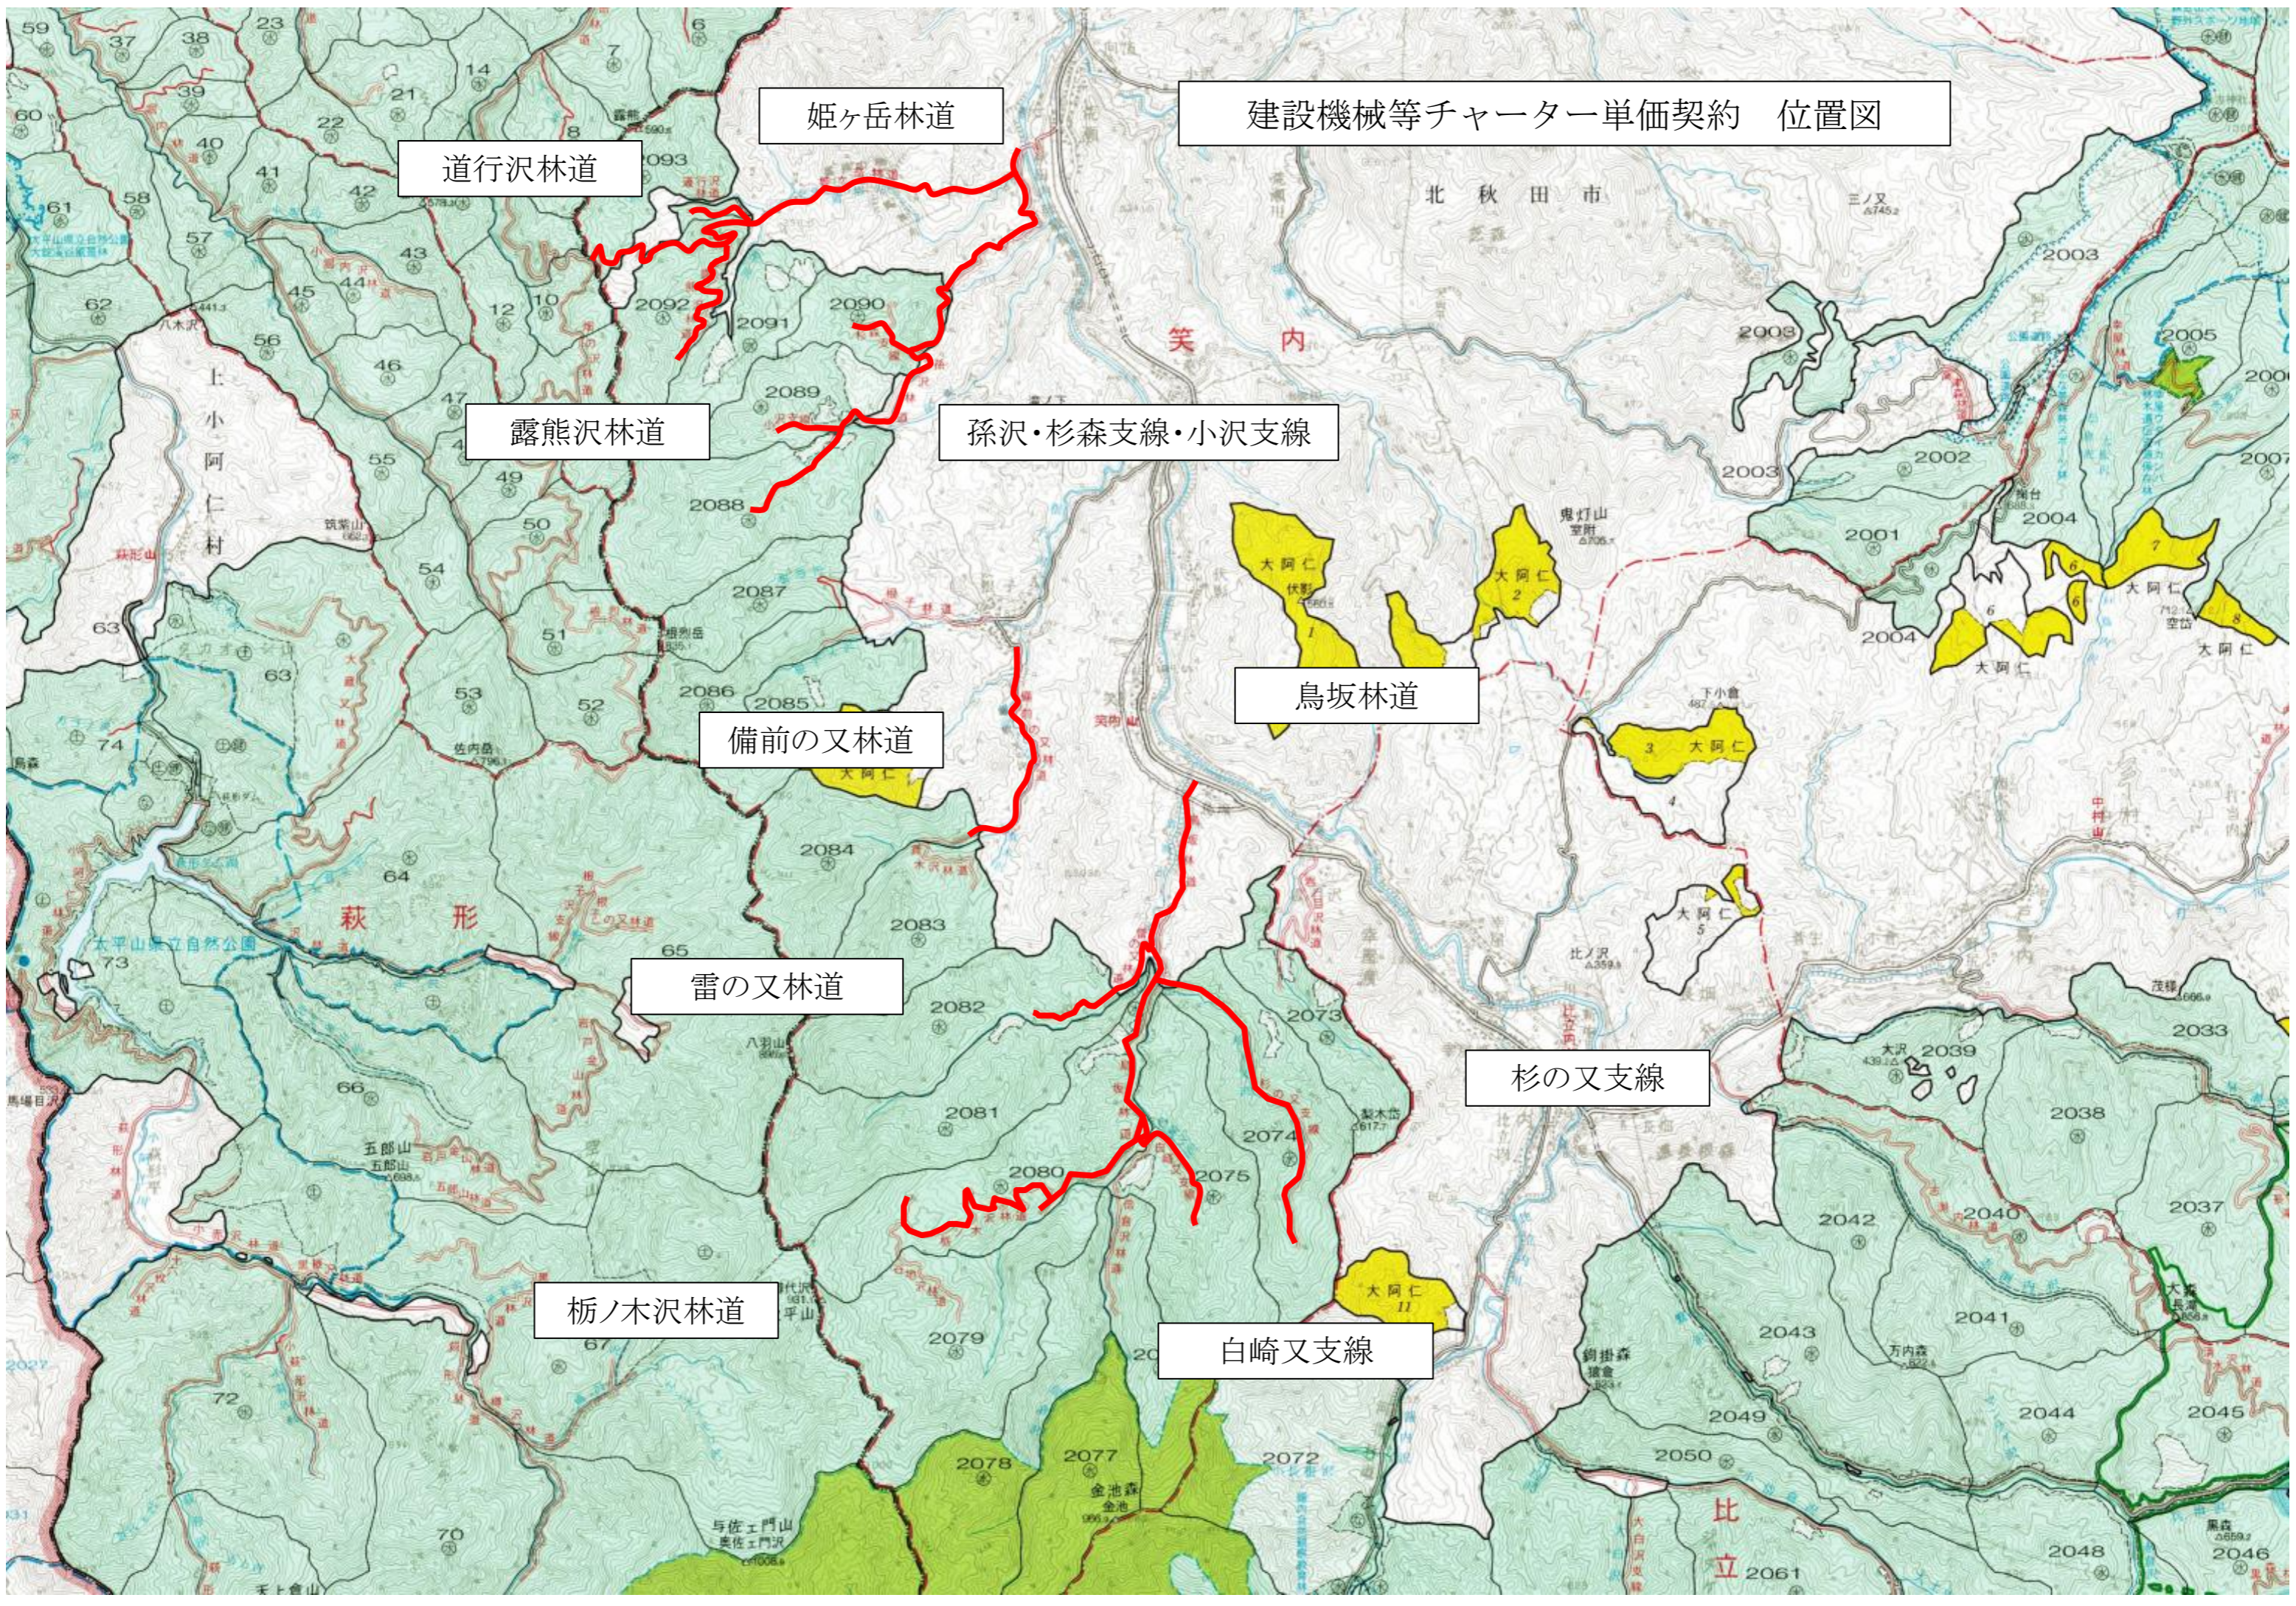

羽根山沢林道

市の又林道

千本杉林道

雪田沢林道

建設機械等チャーター単価契約 位置図

道行沢林道

姫ヶ岳林道

露熊沢林道

孫沢・杉森支線・小沢支線

備前の又林道

鳥坂林道

雷の又林道

杉の又支線

栃ノ木沢林道

白崎又支線

建設機械等チャーター単価契約 位置図

道行沢林道

森吉沢林道

湯の岱林道

丹瀬沢林道

時戸沢林道

冷水沢林道

榎帯林道

膳滝林道