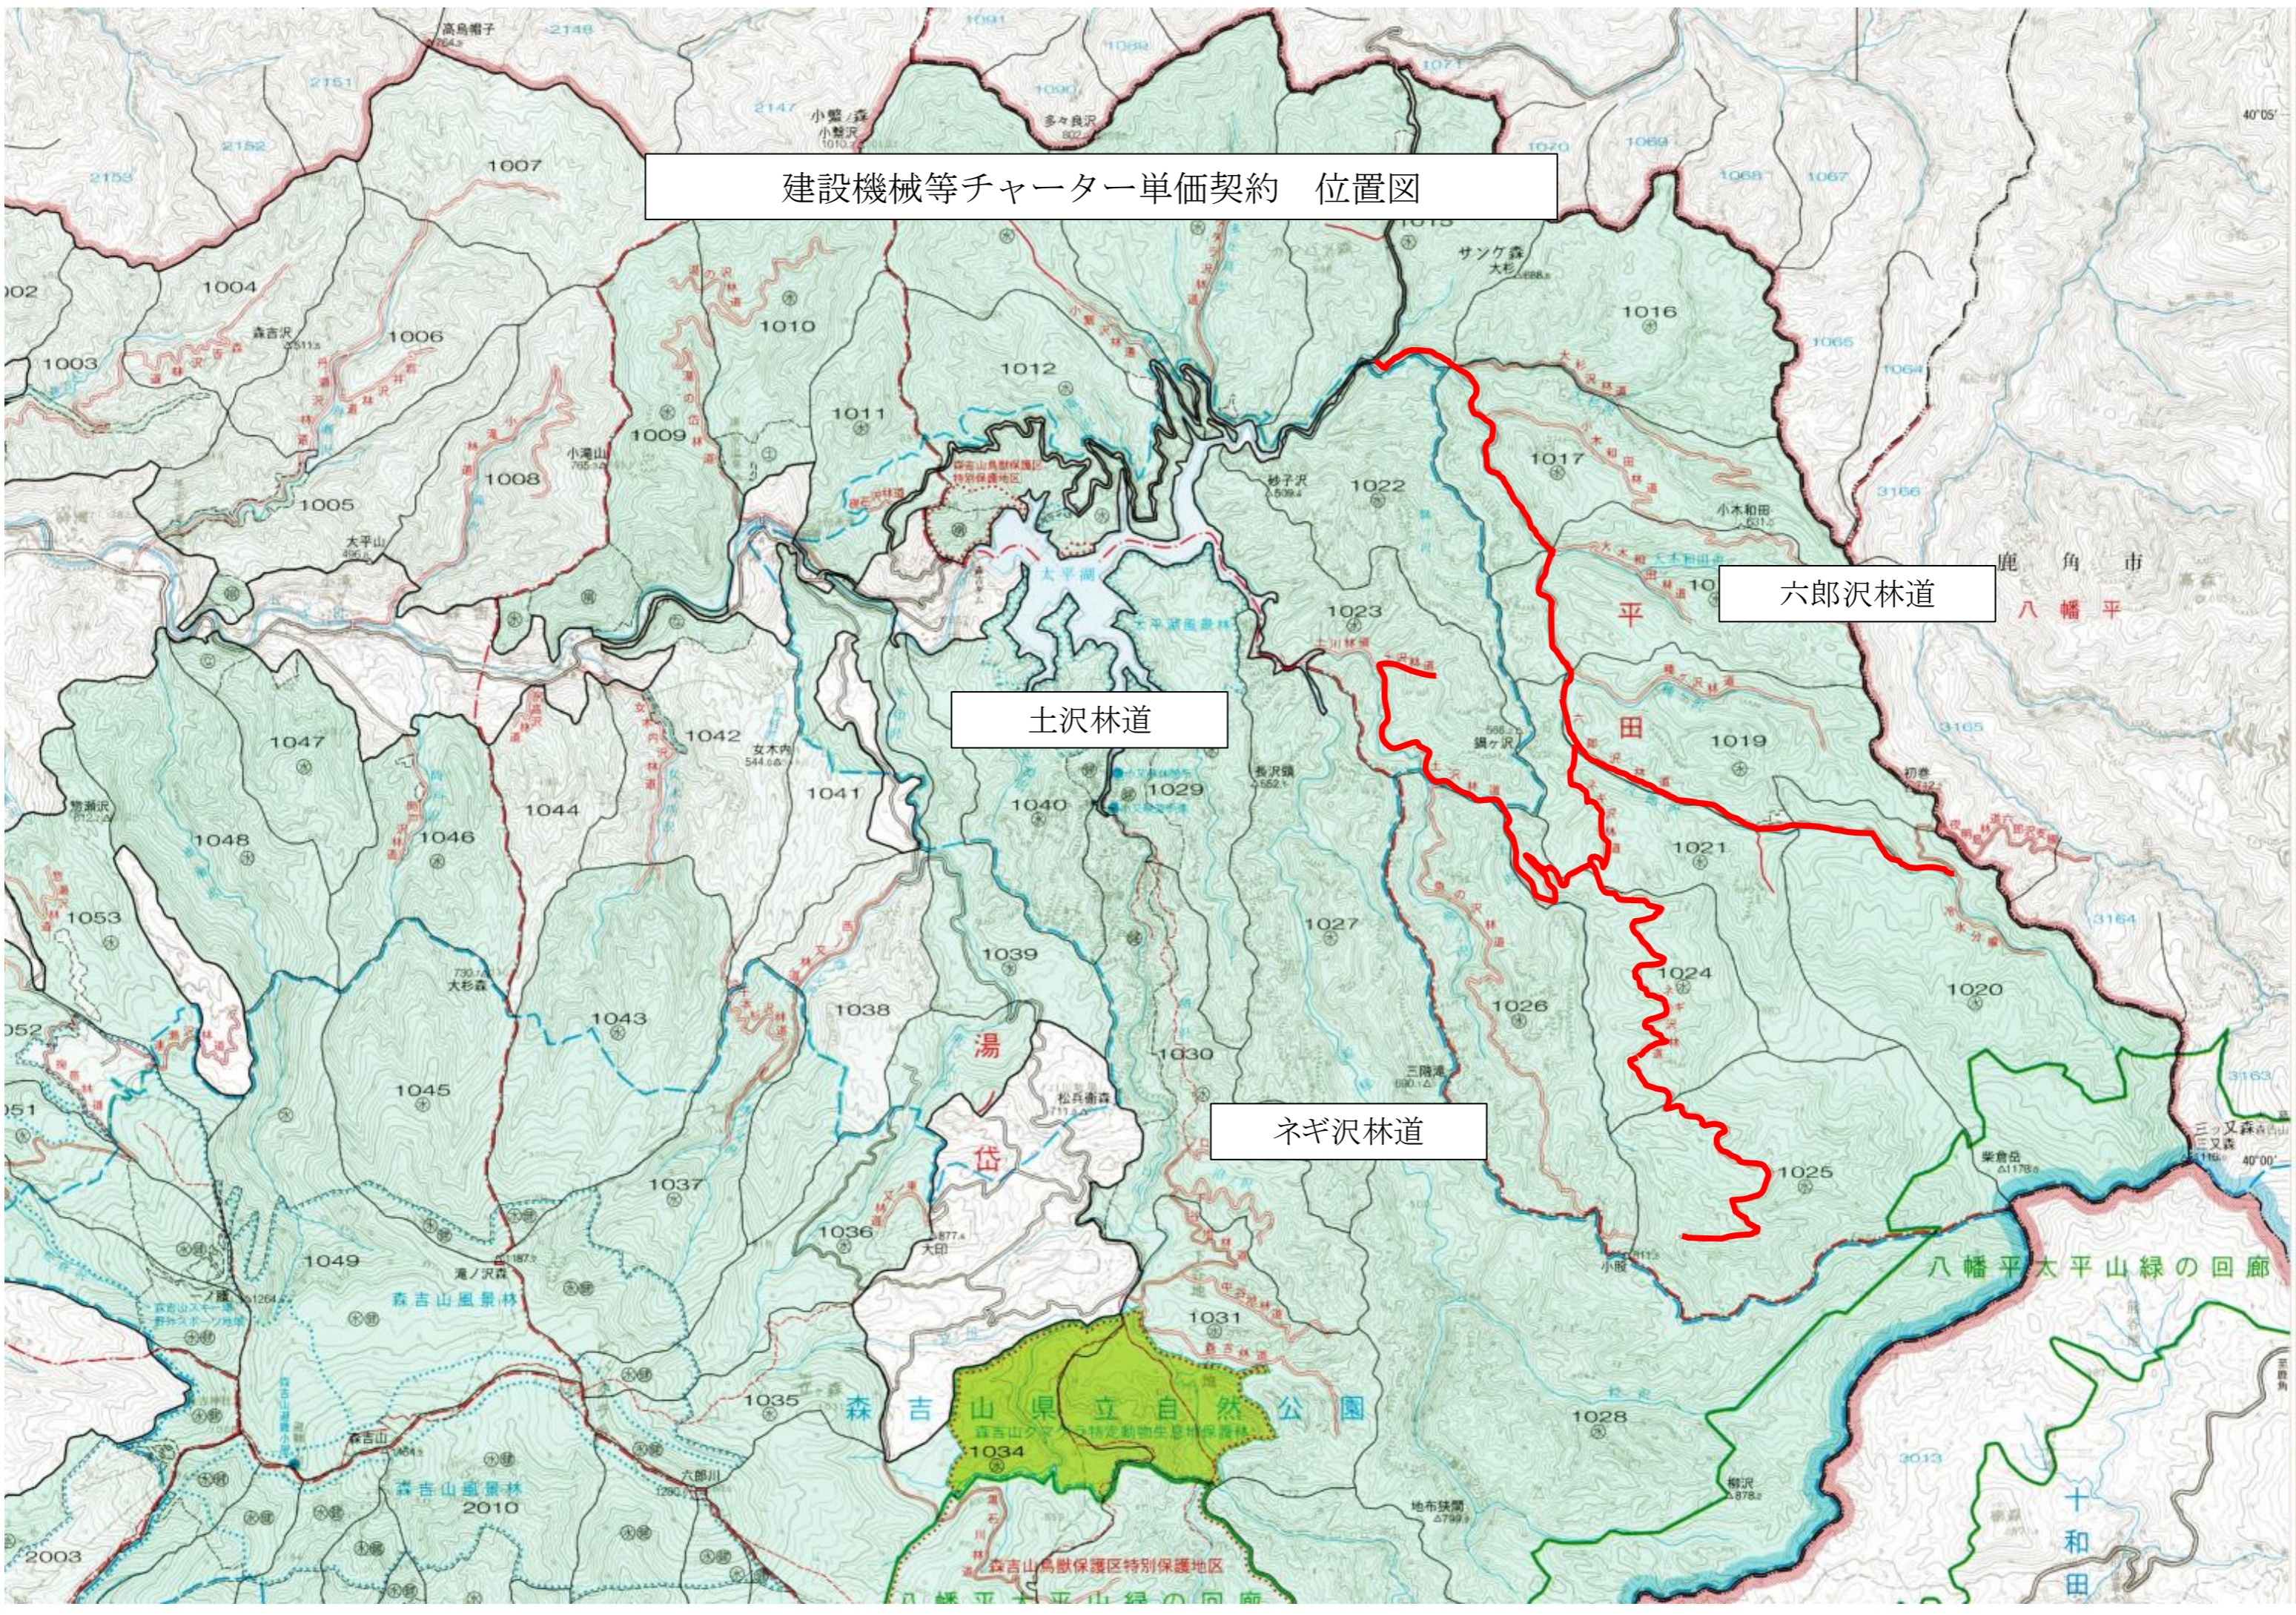

浮内林道

建設機械等チャーター単価契約 位置図

野倉沢・袖の子沢林道

志淵内・清水沢・万内森林道

早瀬沢・長滝沢支線

大白沢支線

天狗又林道

小岱倉林道

八幡平太平山緑の回廊

十和田

建設機械等チャーター単価契約 位置図

幸屋林道

高津森林道

魚ノ子林道

岩井の又林道

打当内林道