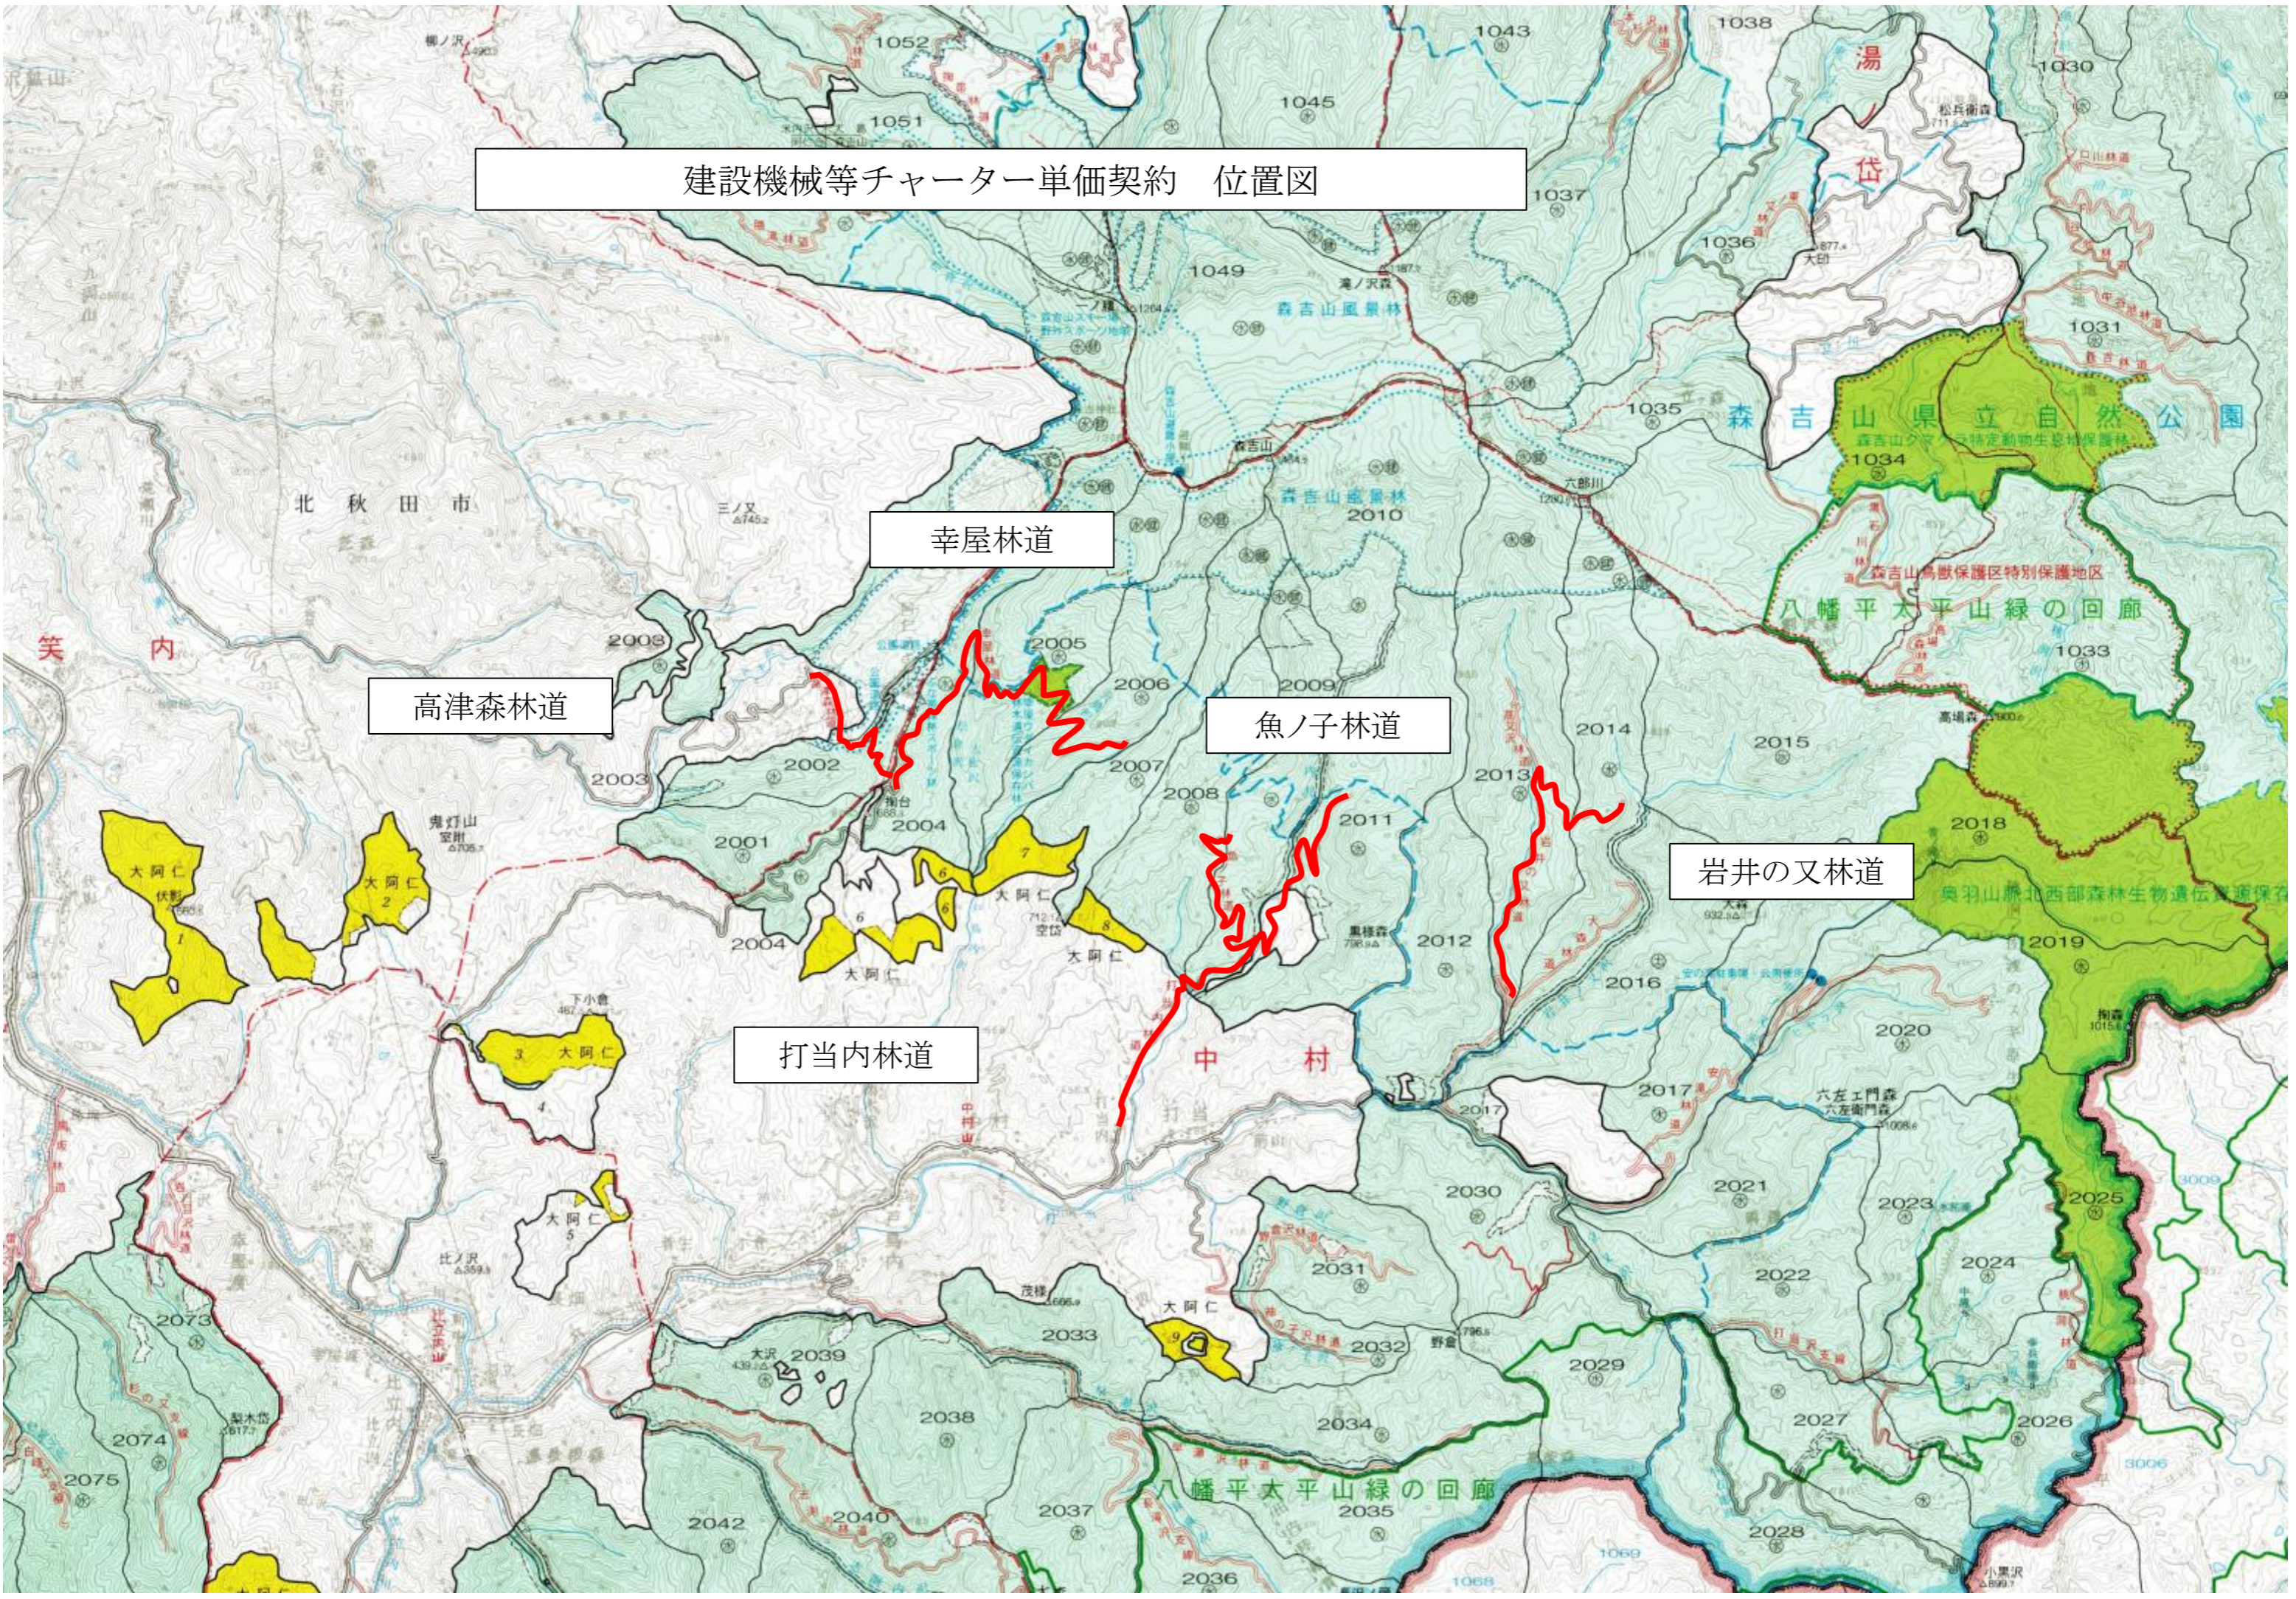

浮内林道

建設機械等チャーター単価契約 位置図

野倉沢・袖の子沢林道

志淵内・清水沢・万内森林道

早瀬沢・長滝沢支線

大白沢支線

天狗又林道

小岱倉林道

八幡平太平山緑の回廊

十和田

建設機械等チャーター単価契約 位置図

幸屋林道

高津森林道

魚ノ子林道

岩井の又林道

打当内林道