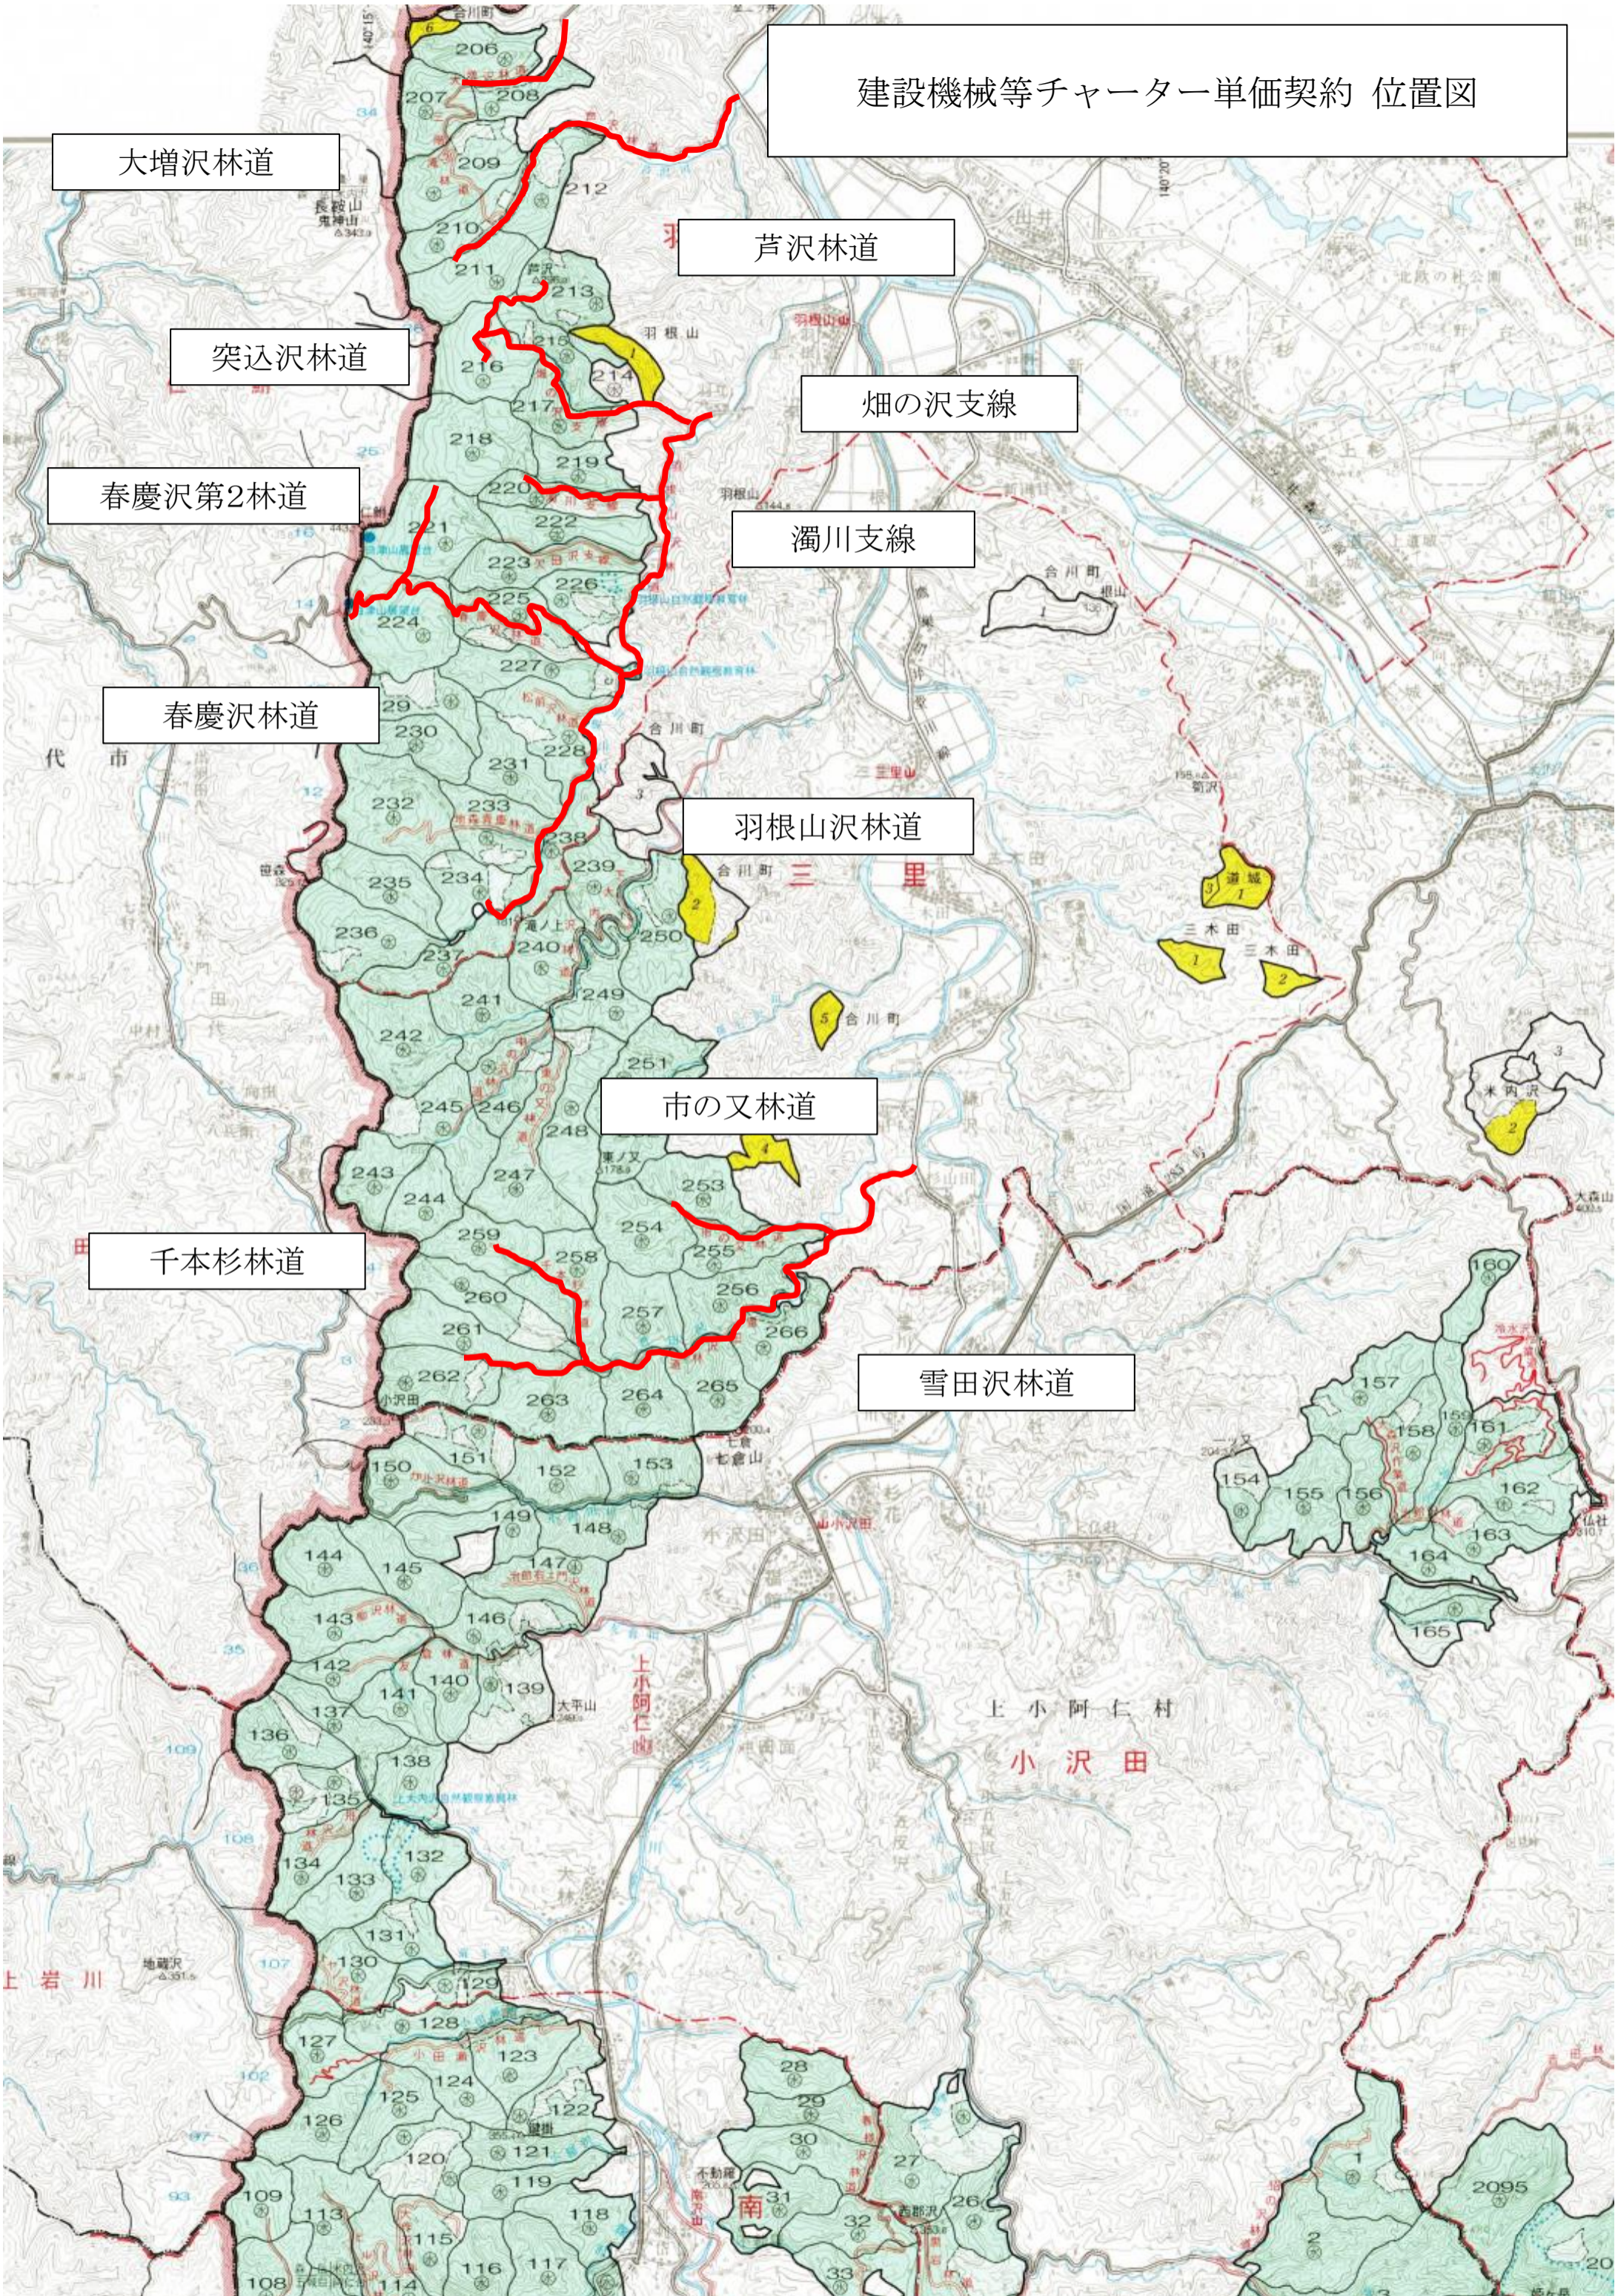

建設機械等チャーター単価契約 位置図

大增沢林道

芦沢林道

突込沢林道

畑の沢支線

春慶沢第2林道

濁川支線

春慶沢林道

羽根山沢林道

市の又林道

千本杉林道

雪田沢林道