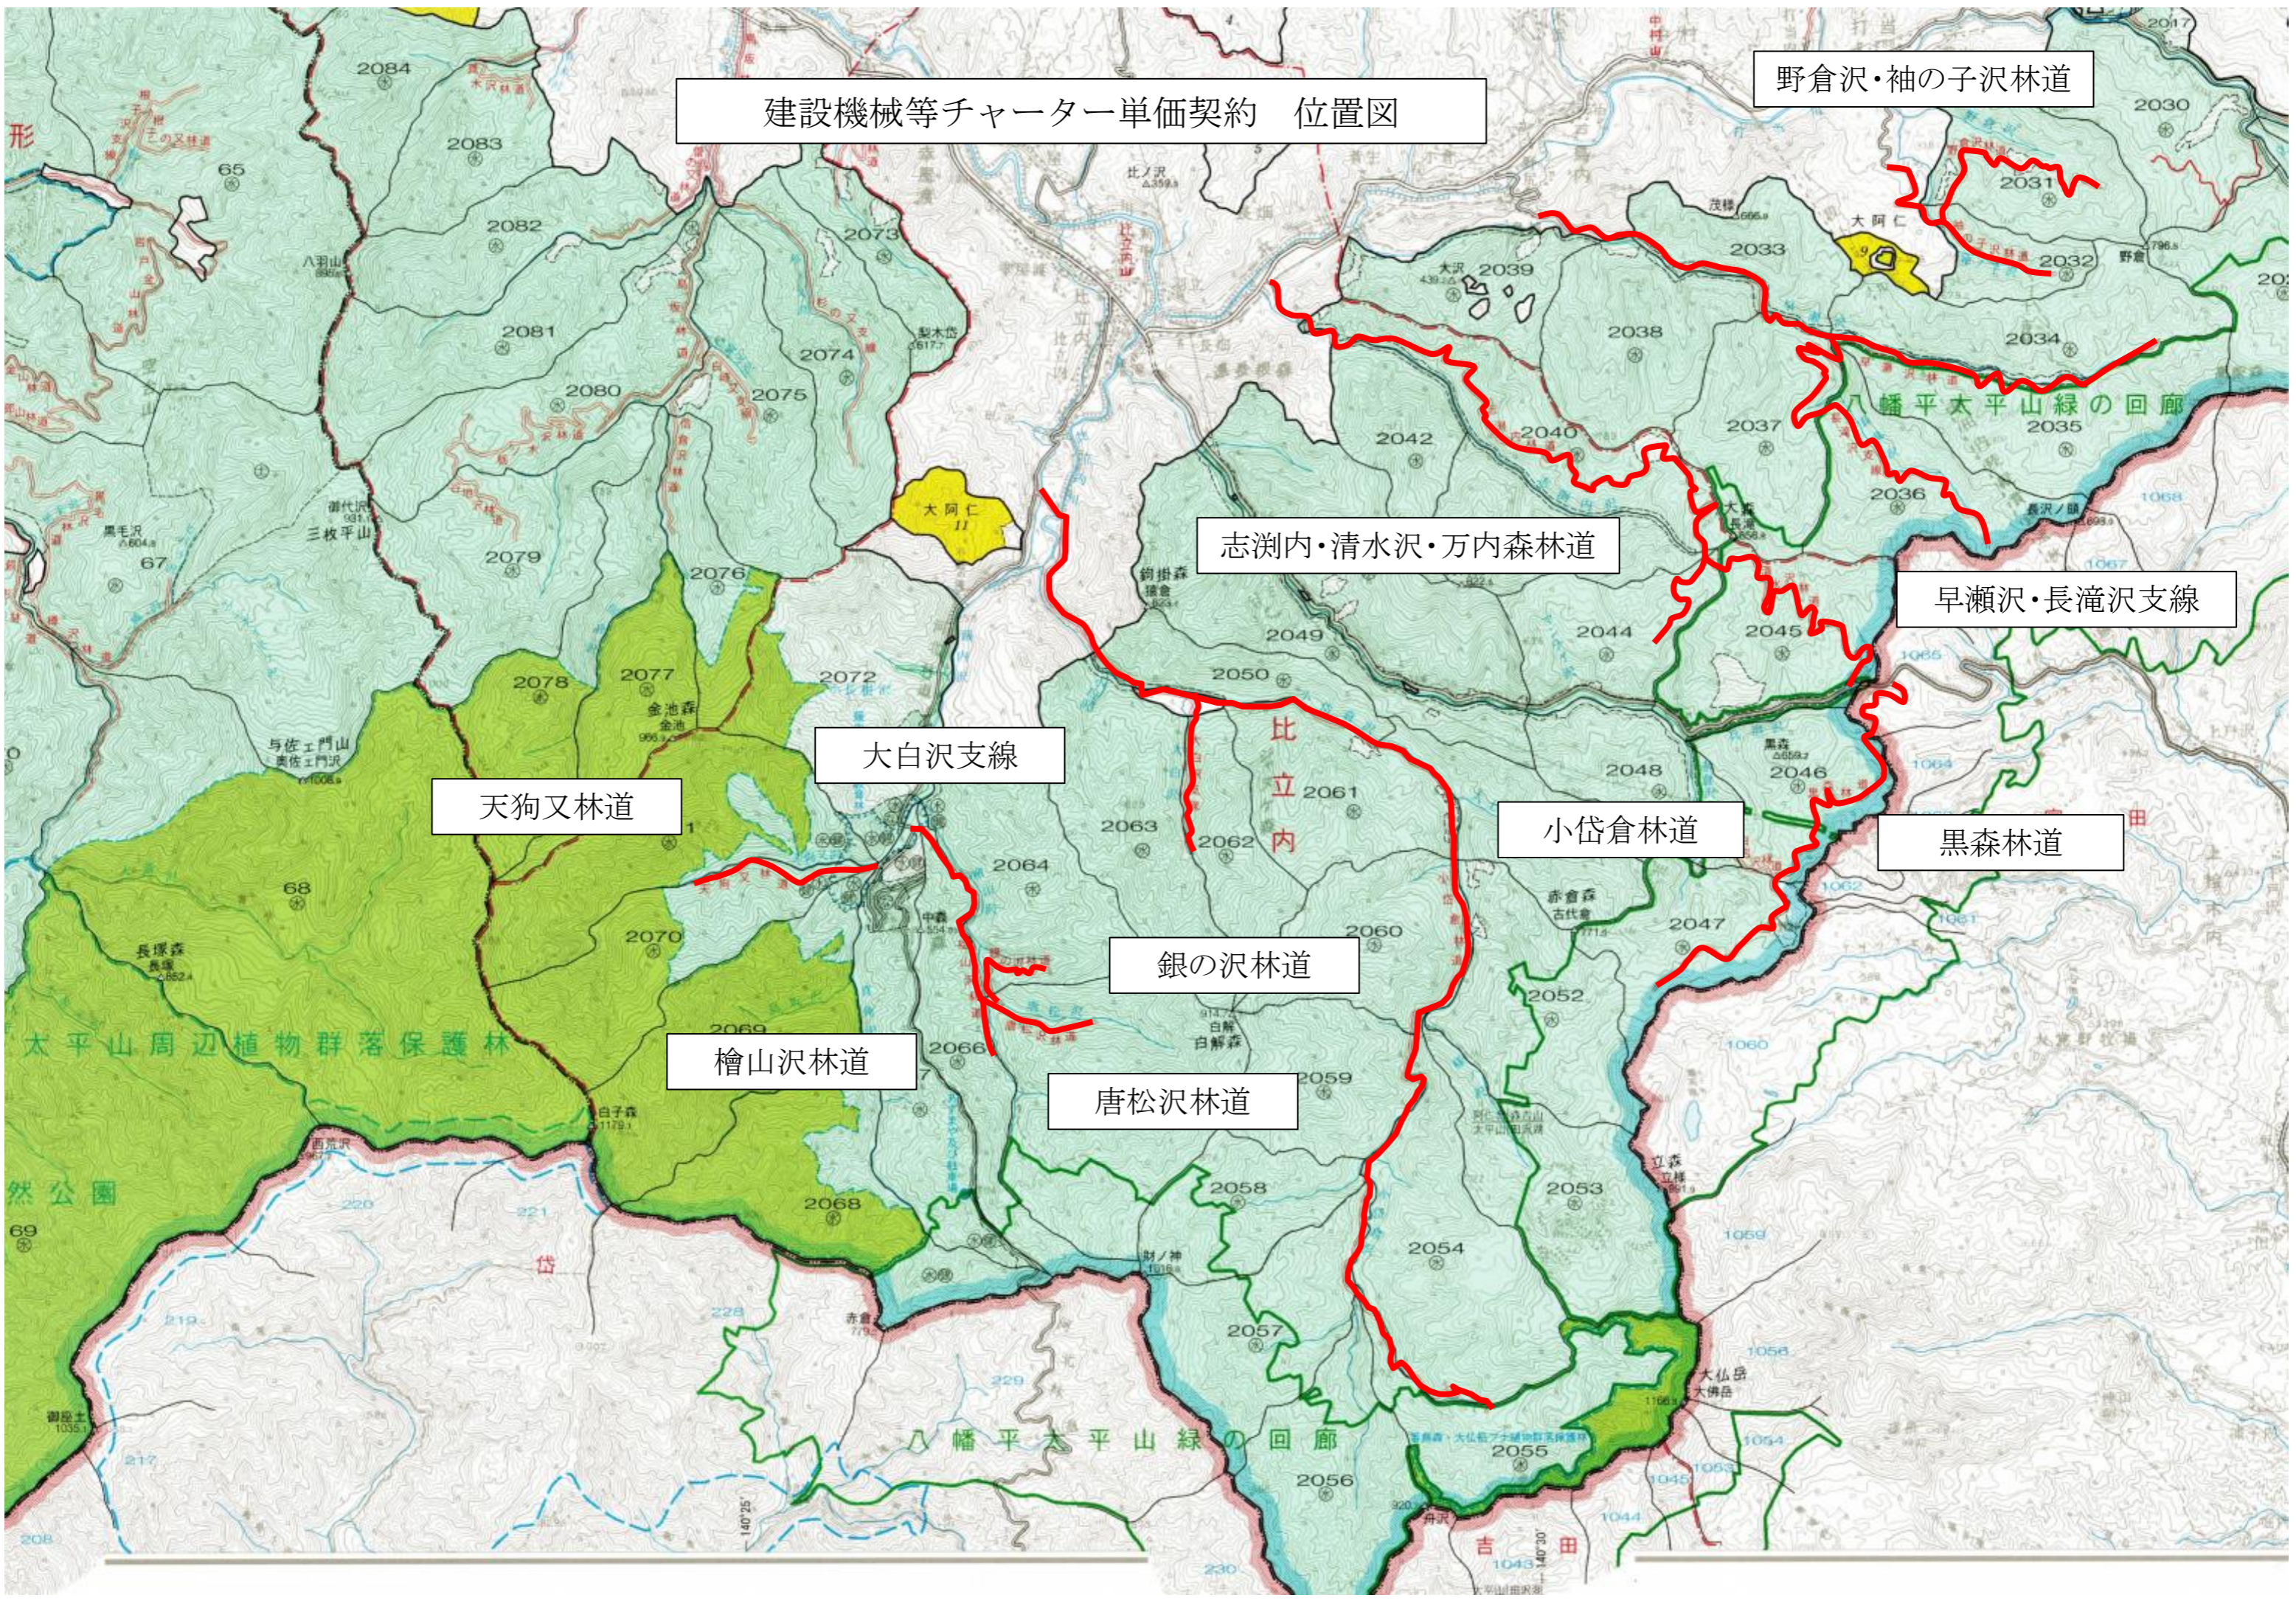

建設機械等チャーター単価契約 位置図

野倉沢・袖の子沢林道

志淵内・清水沢・万内森林道

早瀬沢・長滝沢支線

大白沢支線

天狗又林道

小岱倉林道

黒森林道

銀の沢林道

檜山沢林道

唐松沢林道