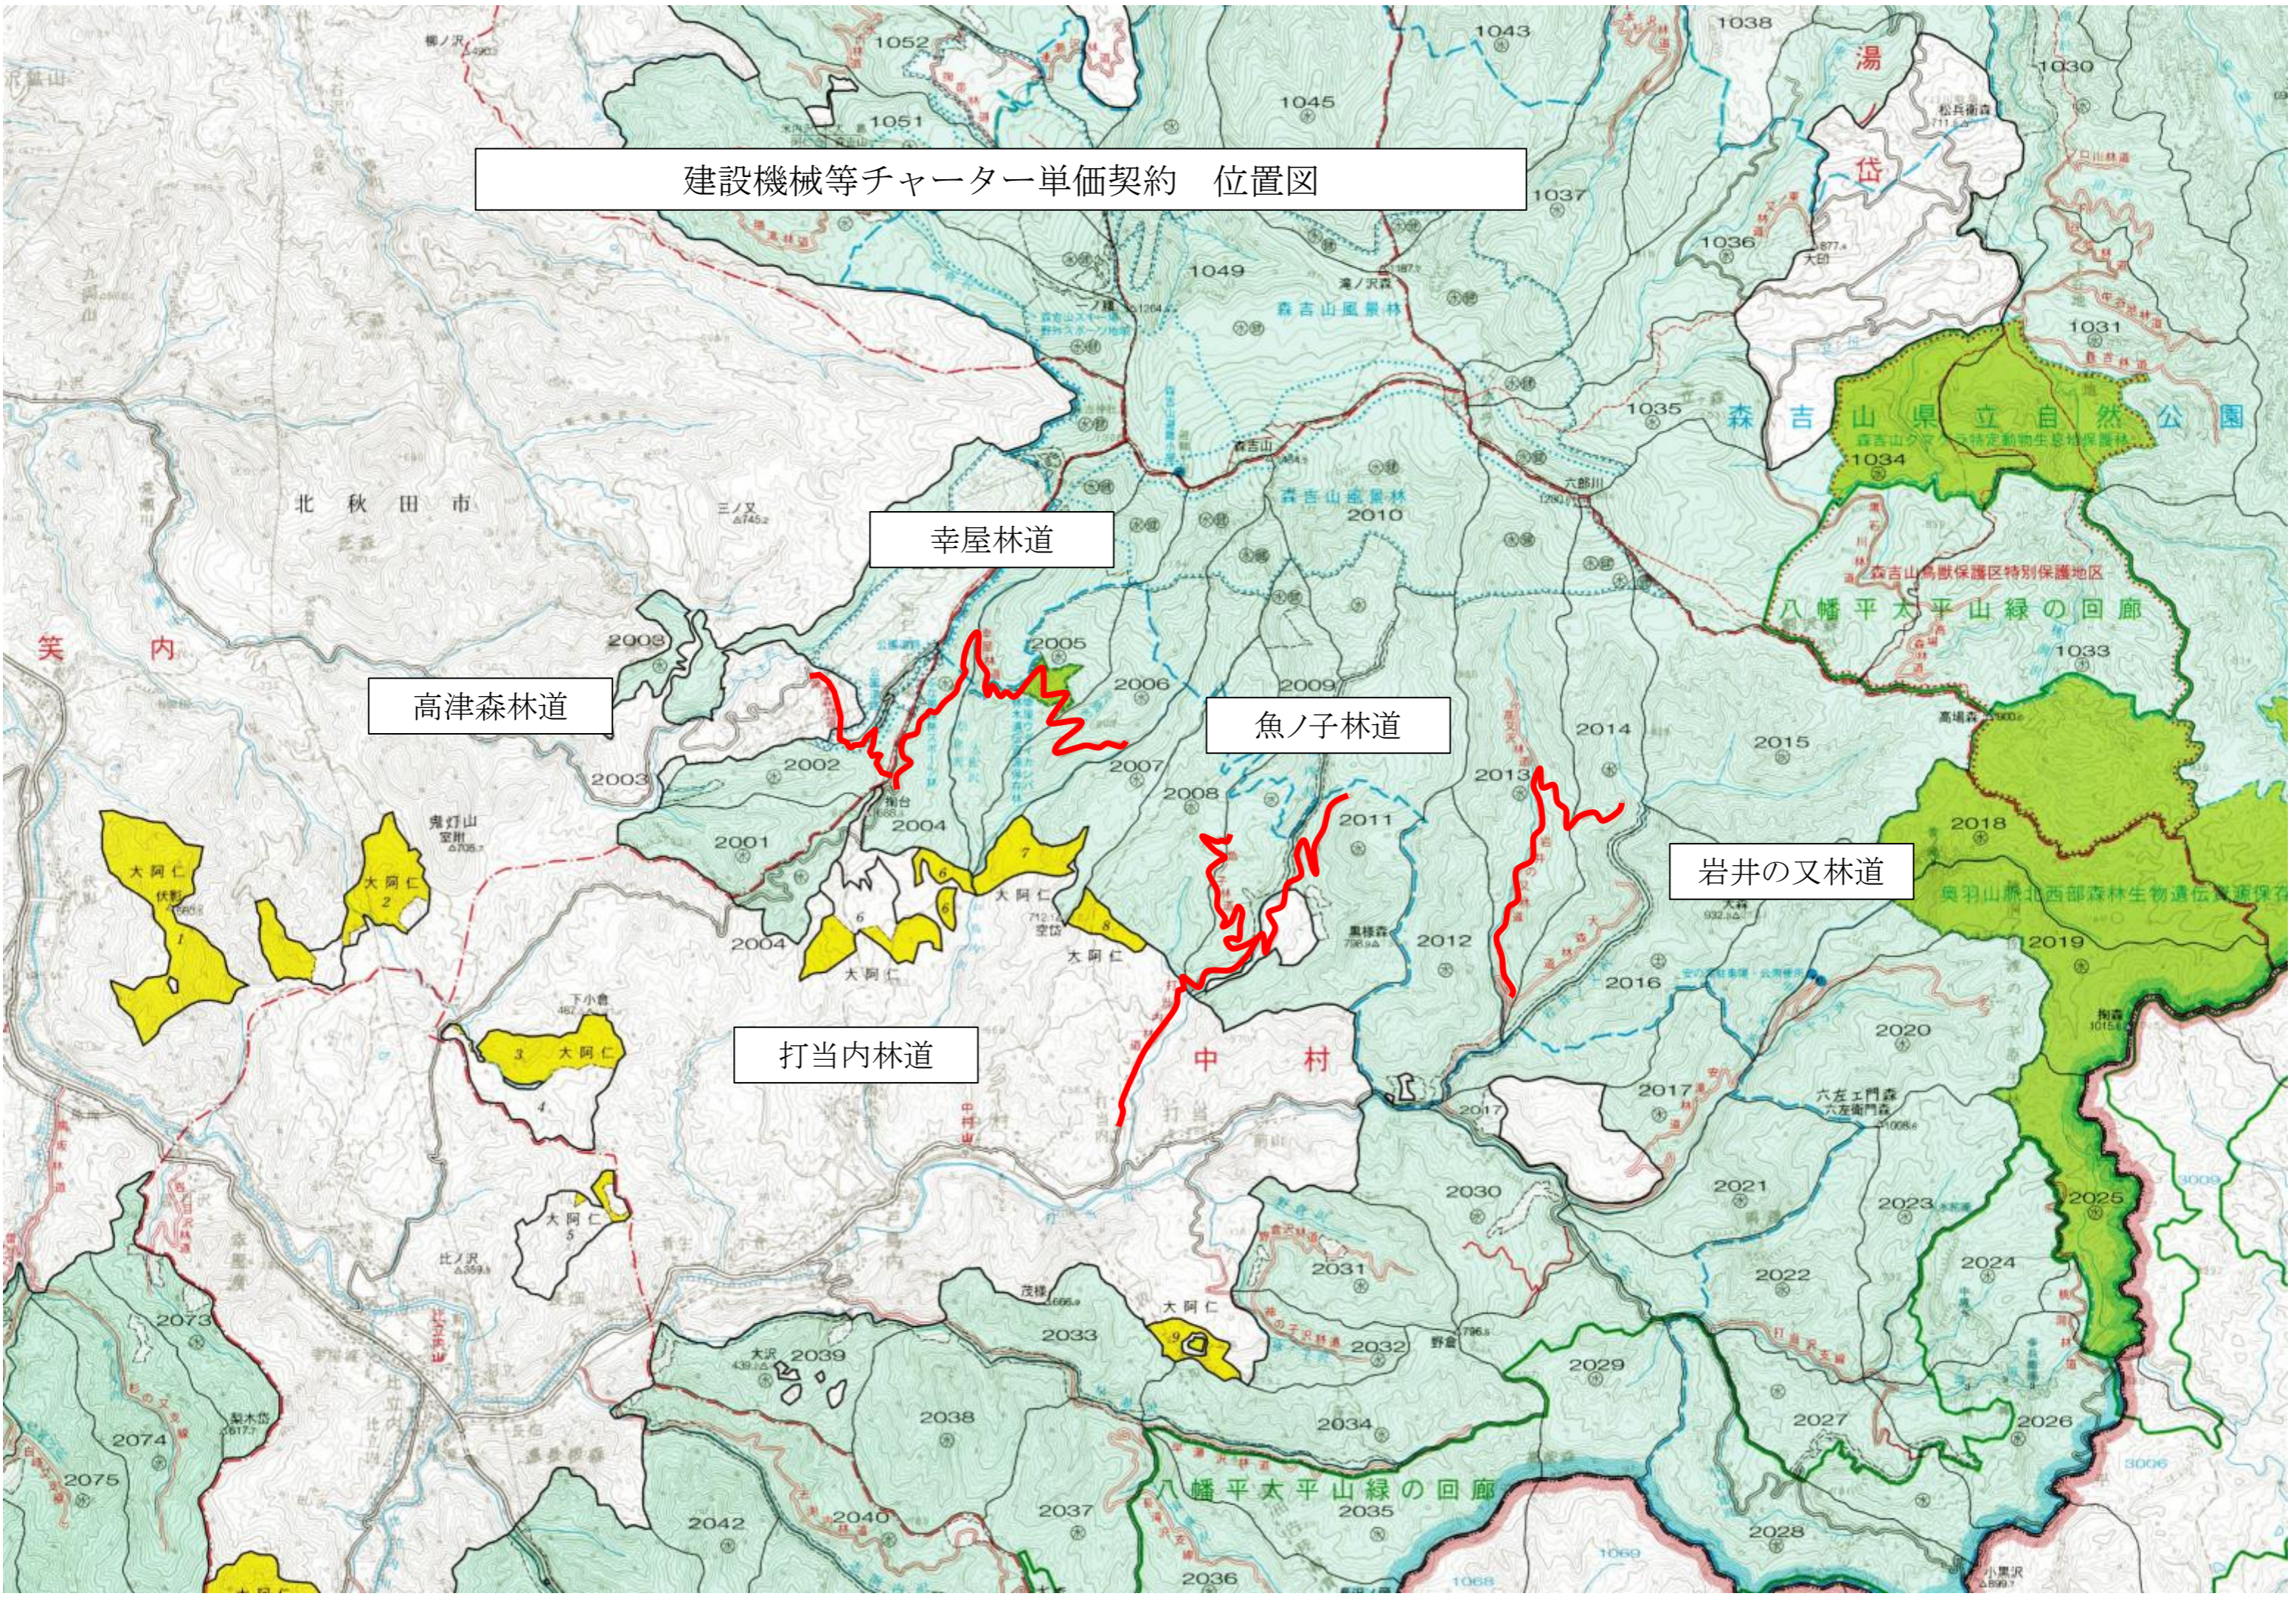

八幡平太平山緑の回廊

十和田

建設機械等チャーター単価契約 位置図

幸屋林道

高津森林道

魚ノ子林道

岩井の又林道

打当内林道