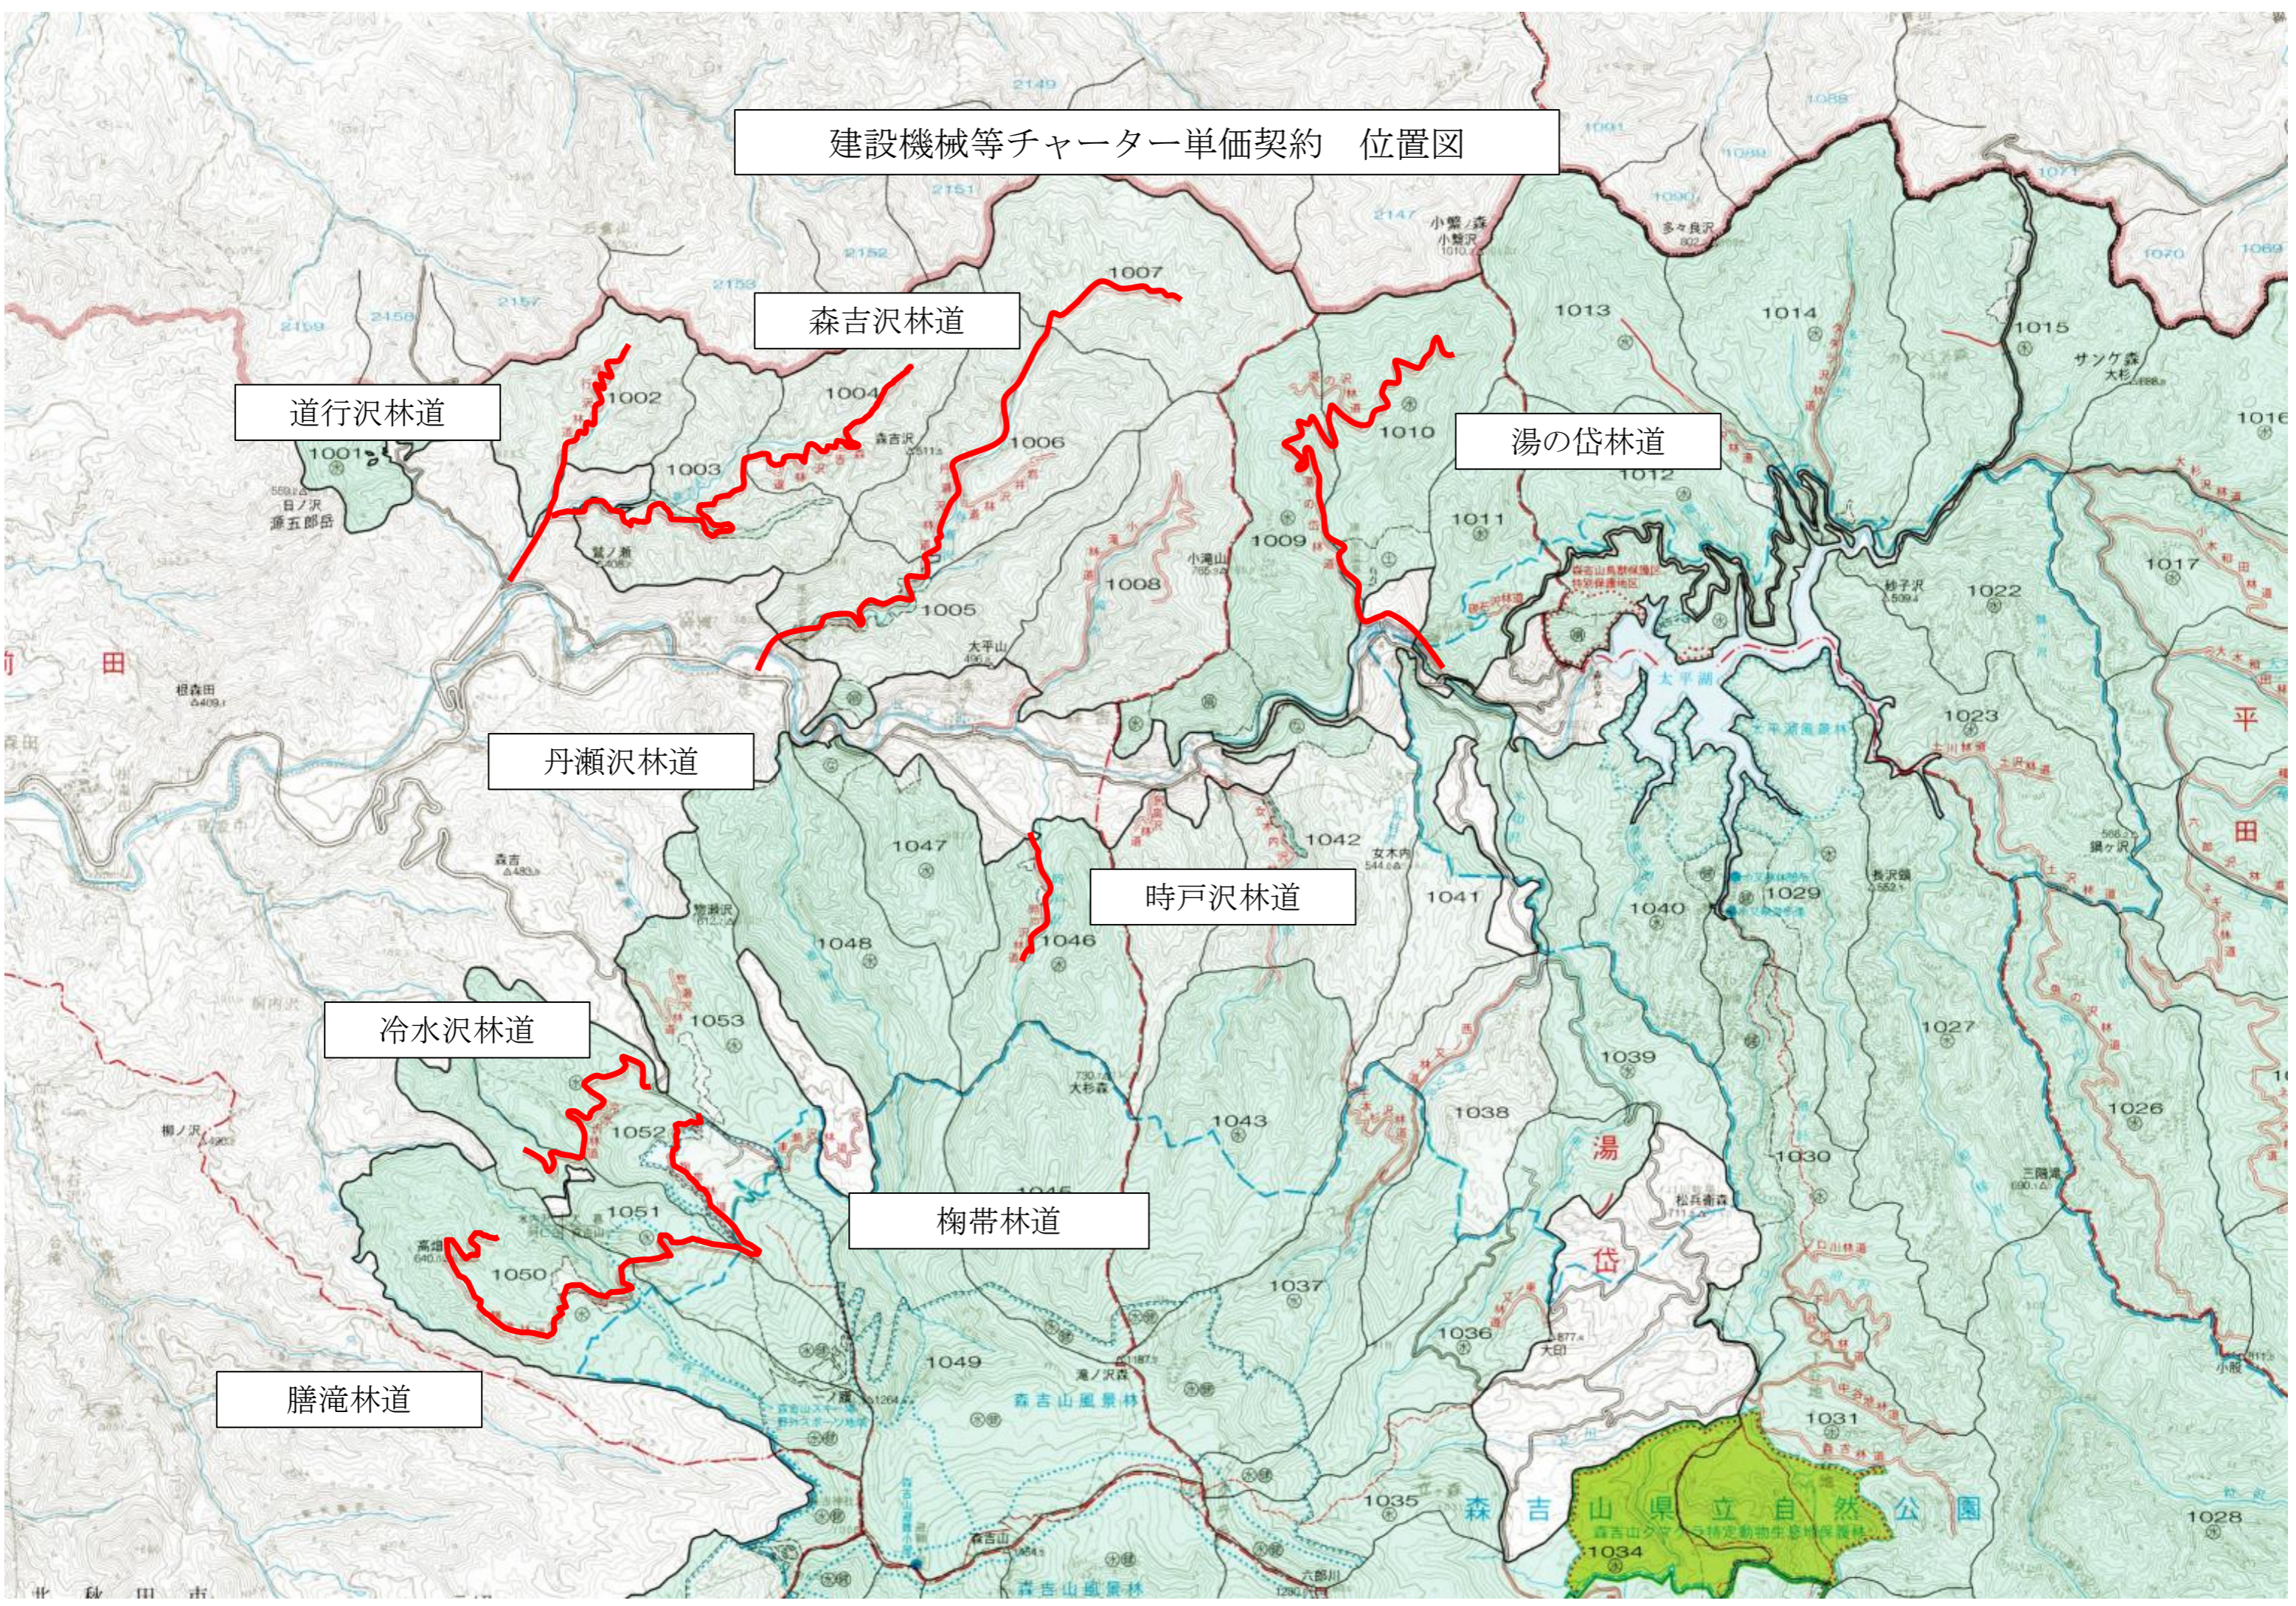

孫沢・杉森支線・小沢支線

備前の又林道

鳥坂林道

雷の又林道

杉の又支線

栃ノ木沢林道

白崎又支線

建設機械等チャーター単価契約 位置図

道行沢林道

森吉沢林道

湯の岱林道

丹瀬沢林道

時戸沢林道

冷水沢林道

榎帯林道

膳滝林道

建設機械等チャーター単価契約 位置図

赤沢林道

馬場目林道

小赤沢林道

樽沢林道

萩形沢支線

萩形林道

太平山周辺植物群落保護林