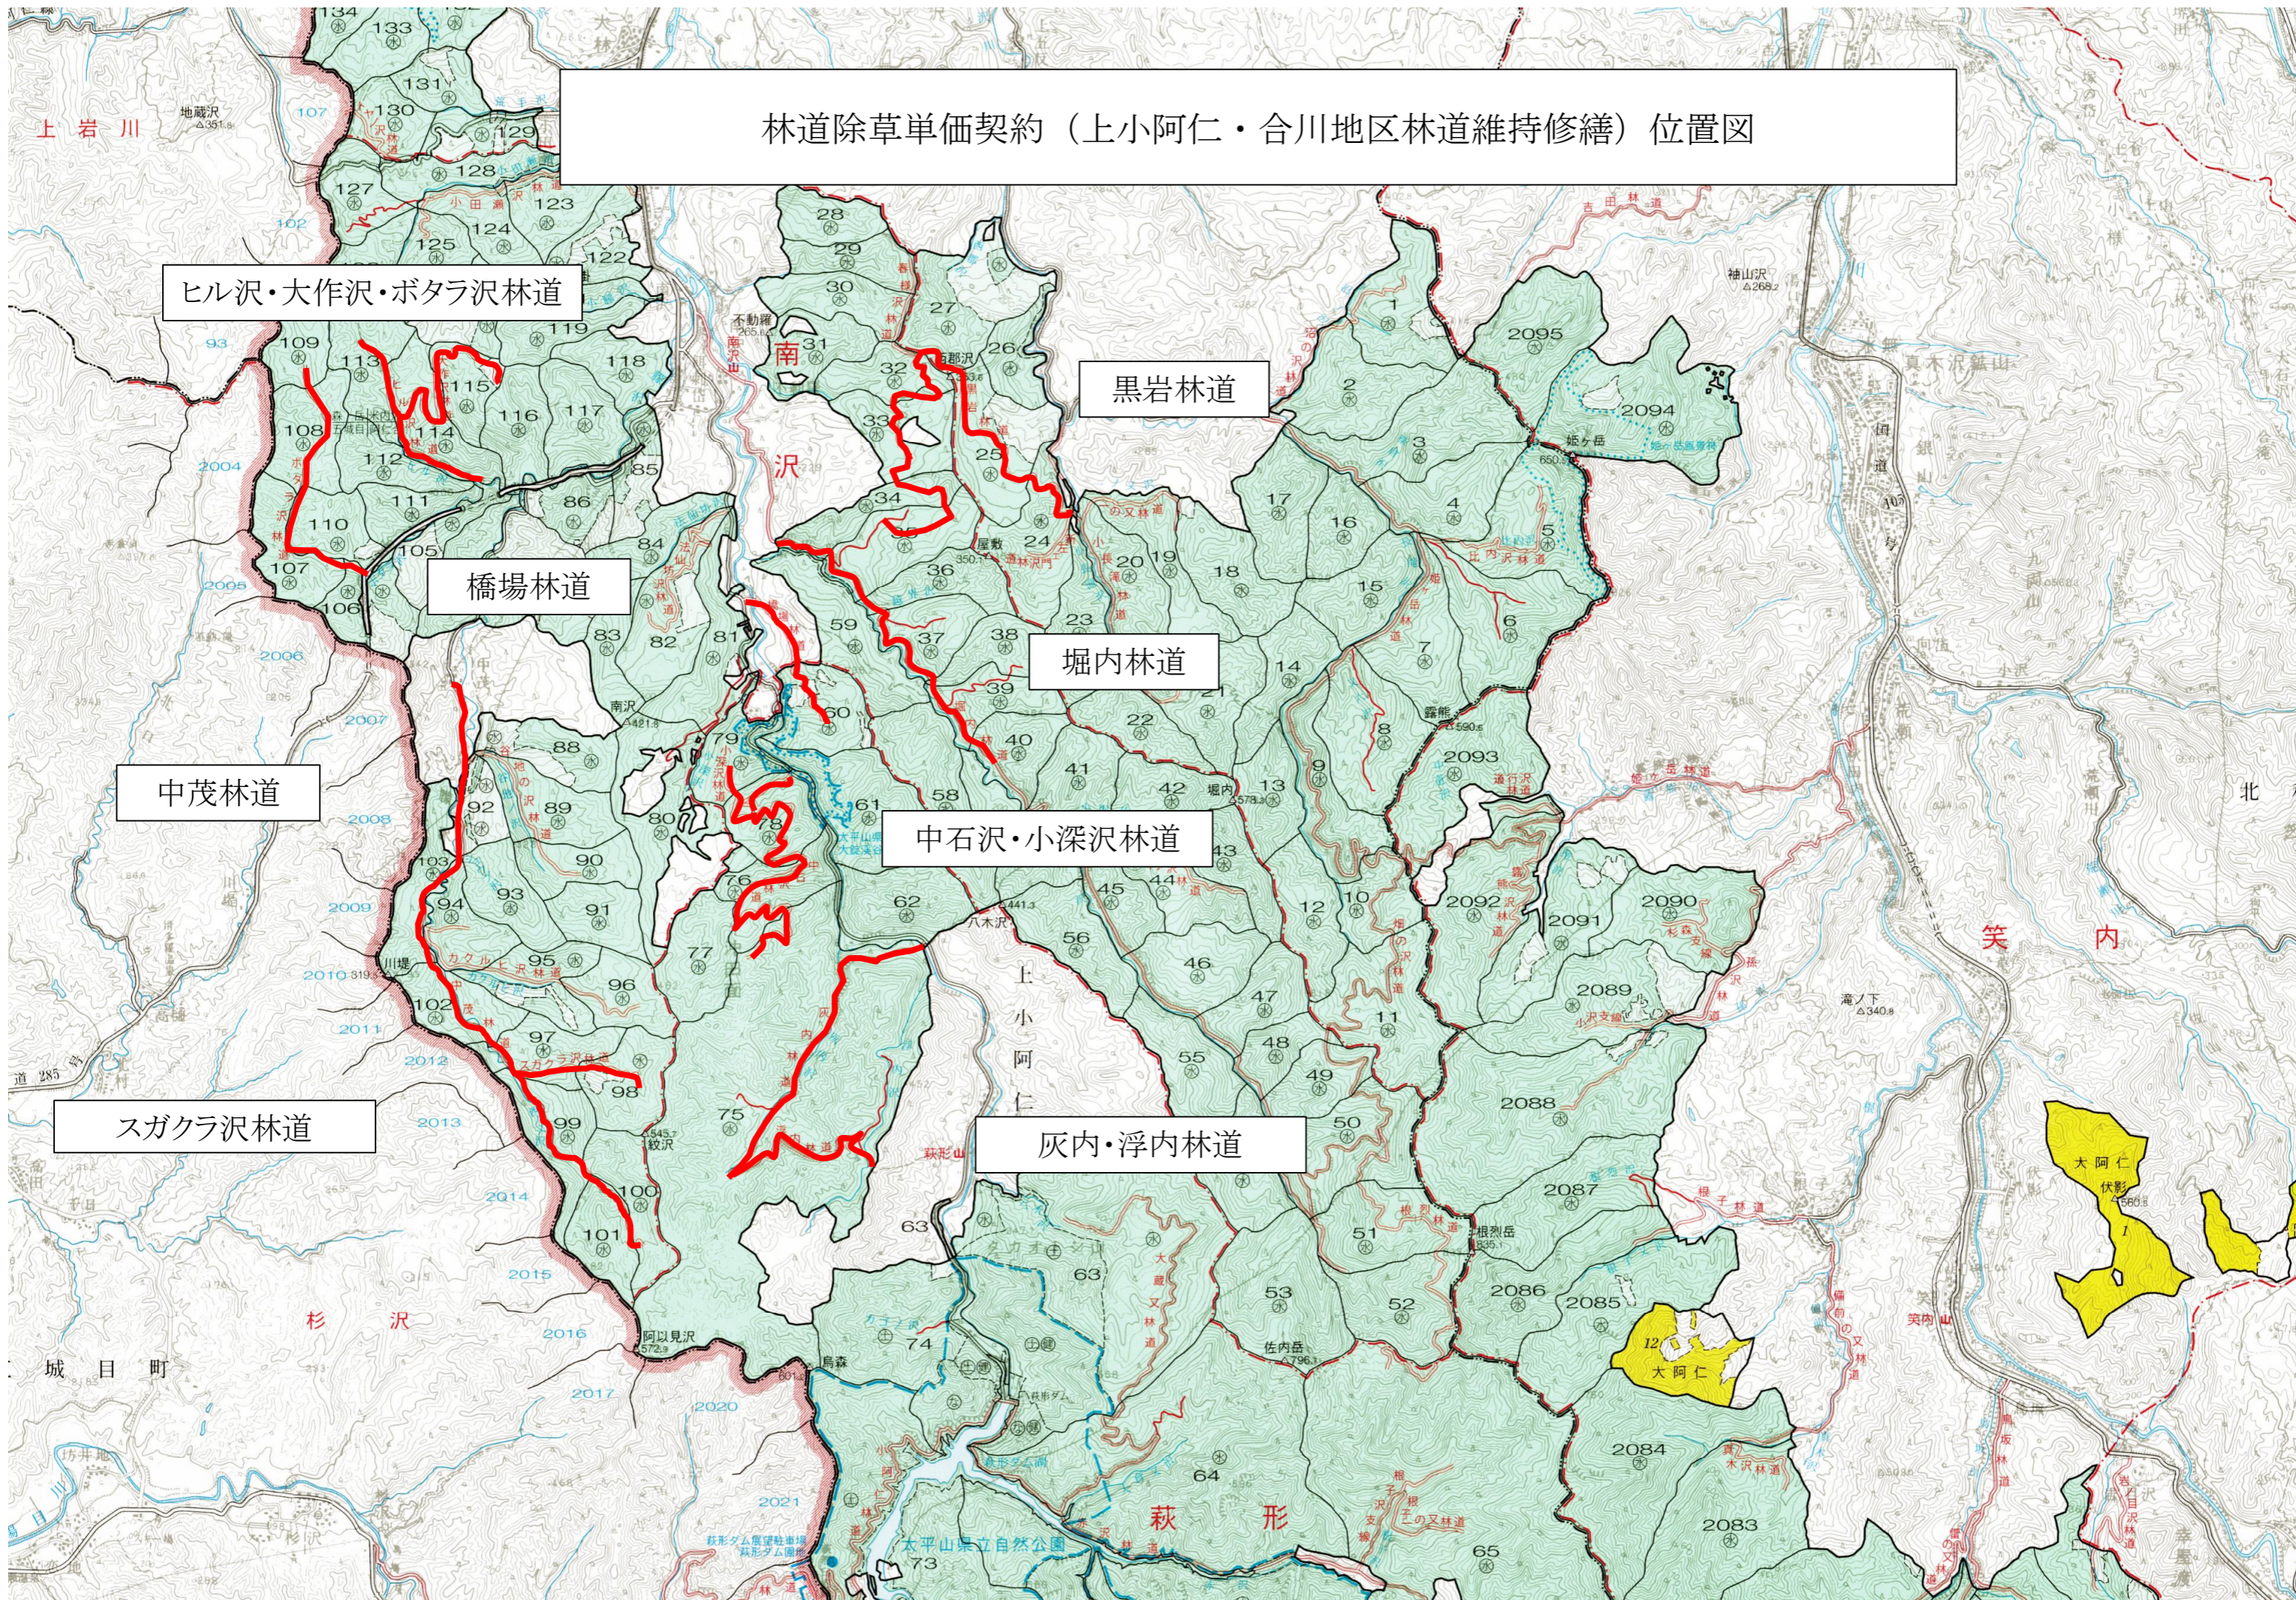

中の沢林道

東の又林道

千本杉林道

畑の沢支線

羽根山沢林道

下大内沢林道

小滝沢林道

雪田沢・市の又林道

友倉林道

春様沢林道

林道除草単価契約（上小阿仁・合川地区林道維持修繕）位置図

ヒル沢・大作沢・ボタラ沢林道

黒岩林道

橋場林道

堀内林道

中茂林道

中石沢・小深沢林道

スガクラ沢林道

灰内・浮内林道

林道除草単価契約（米内沢・阿仁地区林道維持修繕）位置図

丹瀬沢林道

湯の岱林道

土沢林道

六郎沢林道

孫沢・杉森支線・小沢支線

根子林道

鳥坂林道

備前の又林道

岩ノ目沢林道

雷の又林道

栃ノ木沢林道

杉の又支線