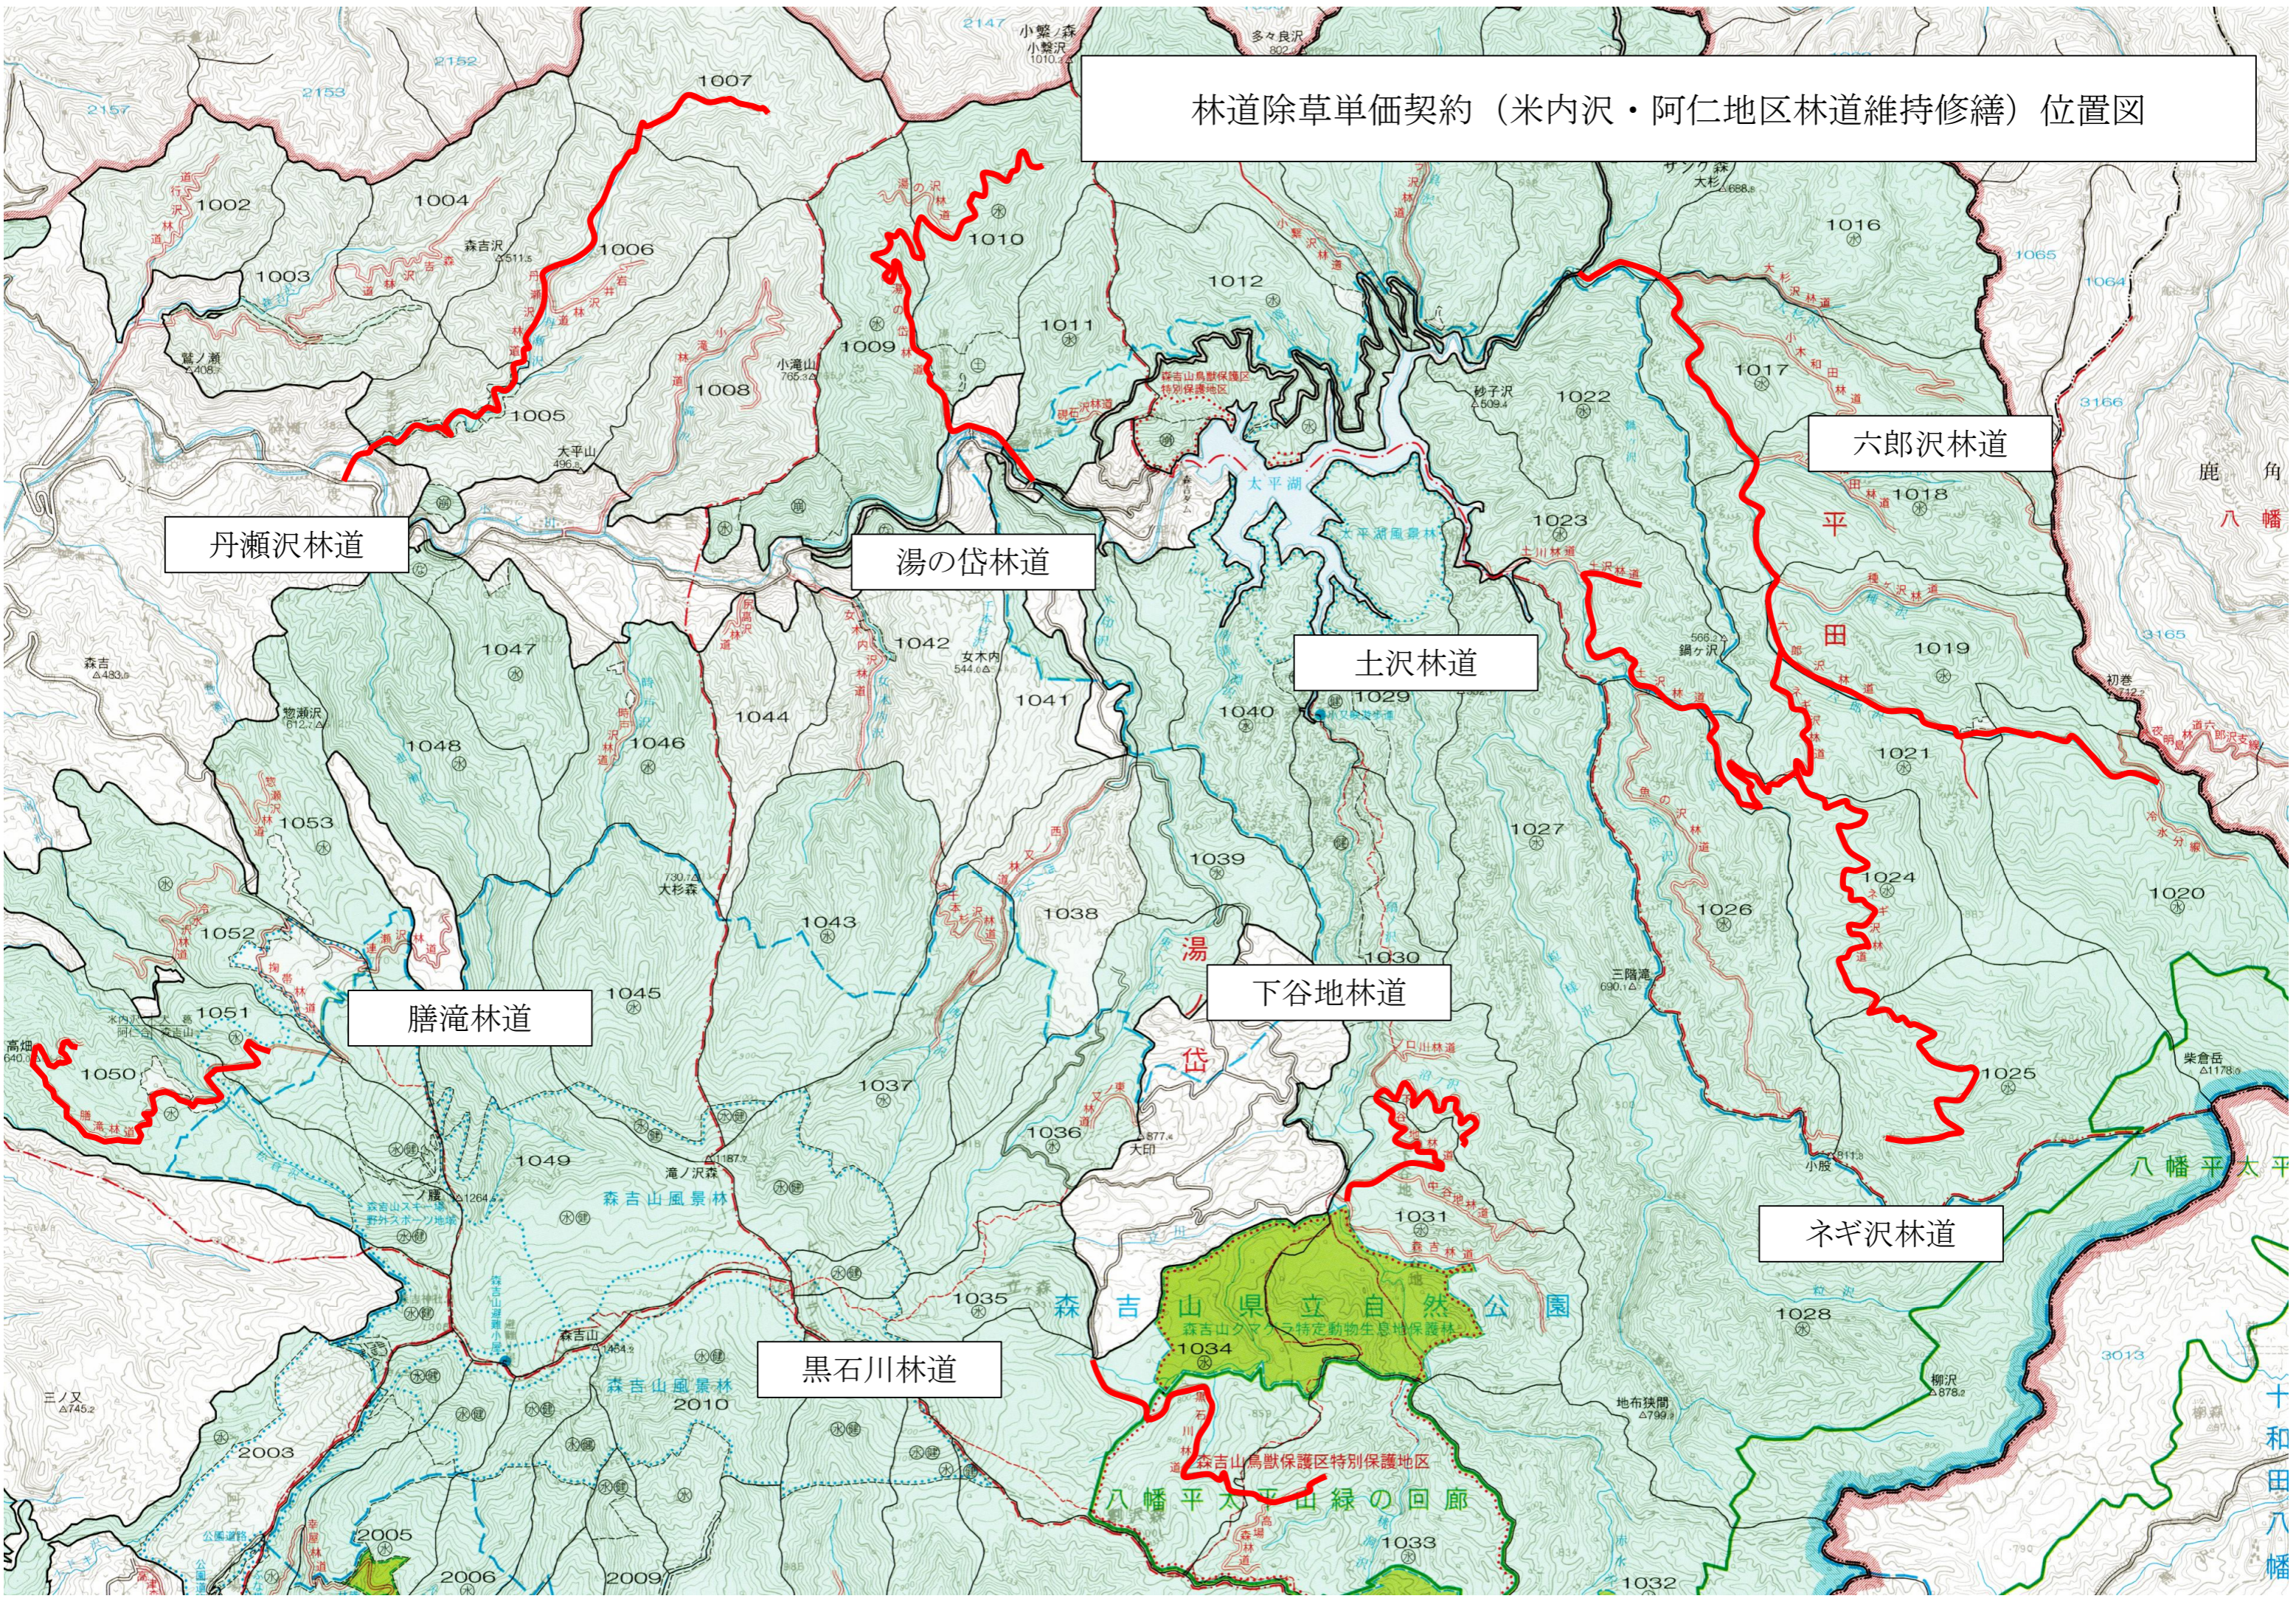

林道除草単価契約（米内沢・阿仁地区林道維持修繕）位置図

丹瀬沢林道

湯の岱林道

土沢林道

六郎沢林道

膳滝林道

下谷地林道

ネギ沢林道

黒石川林道