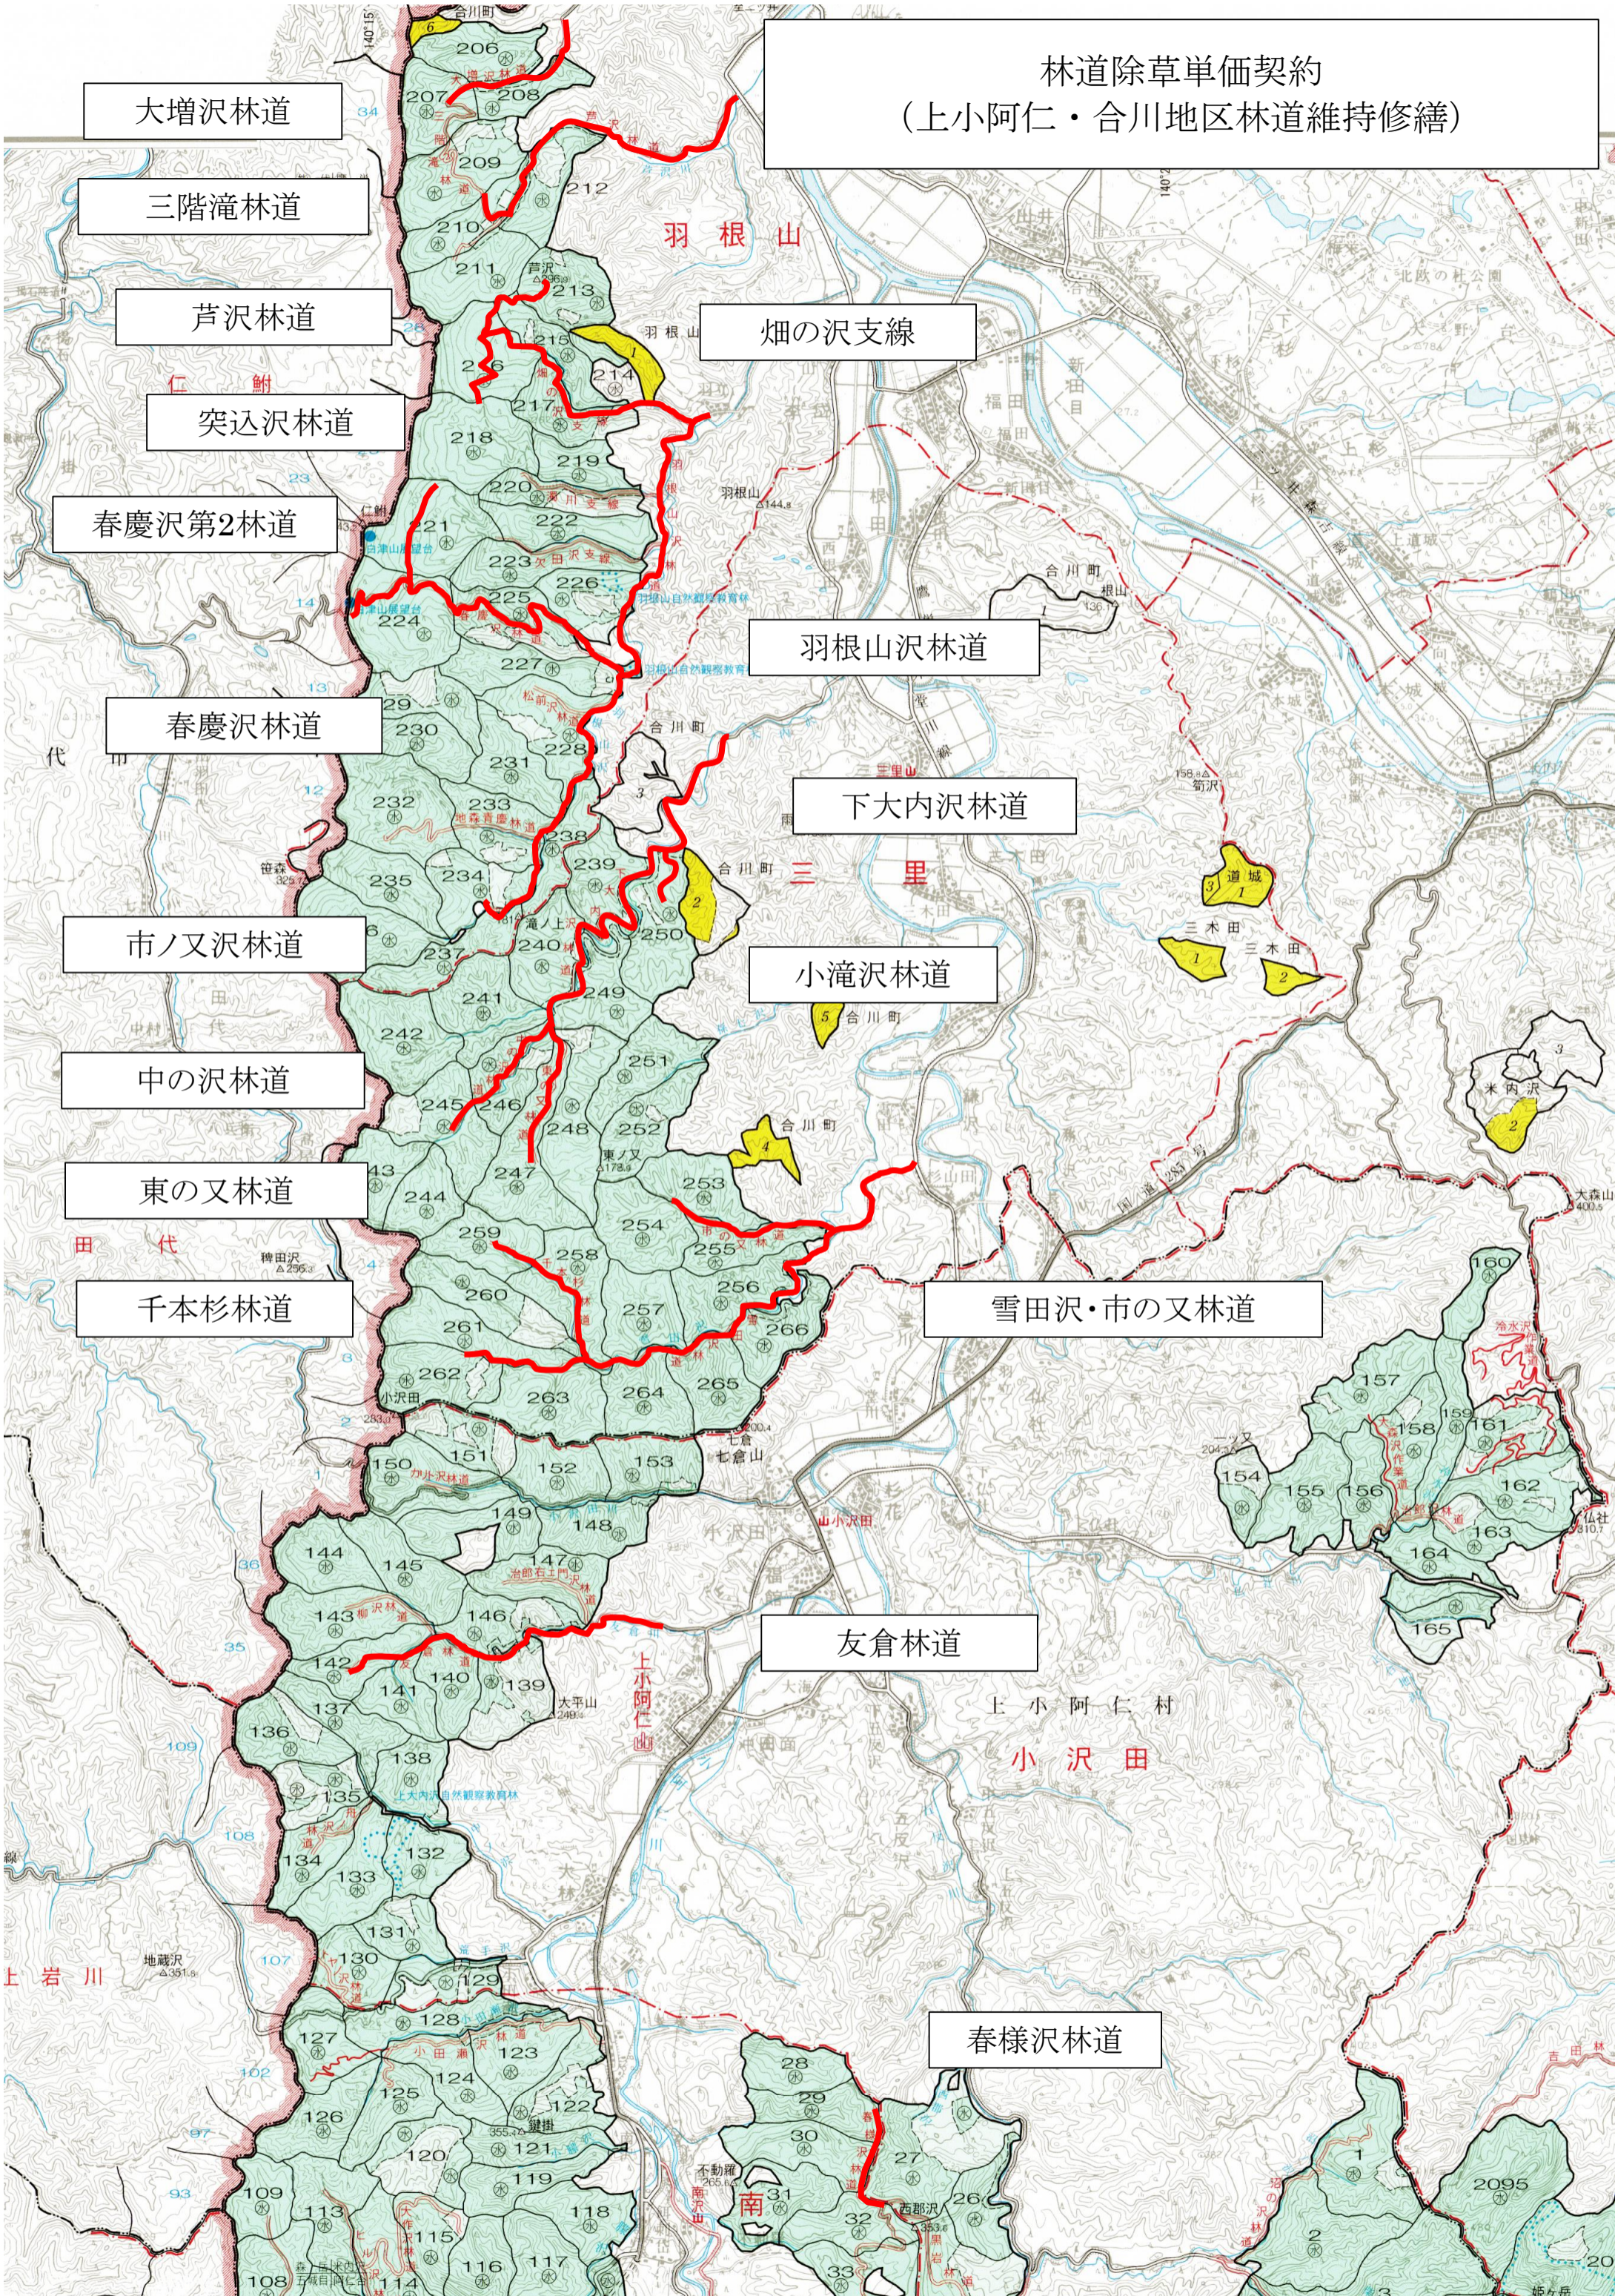

中の沢林道

東の又林道

千本杉林道

畑の沢支線

羽根山沢林道

下大内沢林道

小滝沢林道

雪田沢・市の又林道

友倉林道

春様沢林道

林道除草単価契約（上小阿仁・合川地区林道維持修繕）位置図

ヒル沢・大作沢・ボタラ沢林道

黒岩林道

橋場林道

堀内林道

中茂林道

中石沢・小深沢林道

スガクラ沢林道

灰内・浮内林道

林道除草単価契約（米内沢・阿仁地区林道維持修繕）位置図

丹瀬沢林道

湯の岱林道

土沢林道

六郎沢林道

孫沢・杉森支線・小沢支線

根子林道

鳥坂林道

備前の又林道

岩ノ目沢林道

雷の又林道

栃ノ木沢林道

杉の又支線