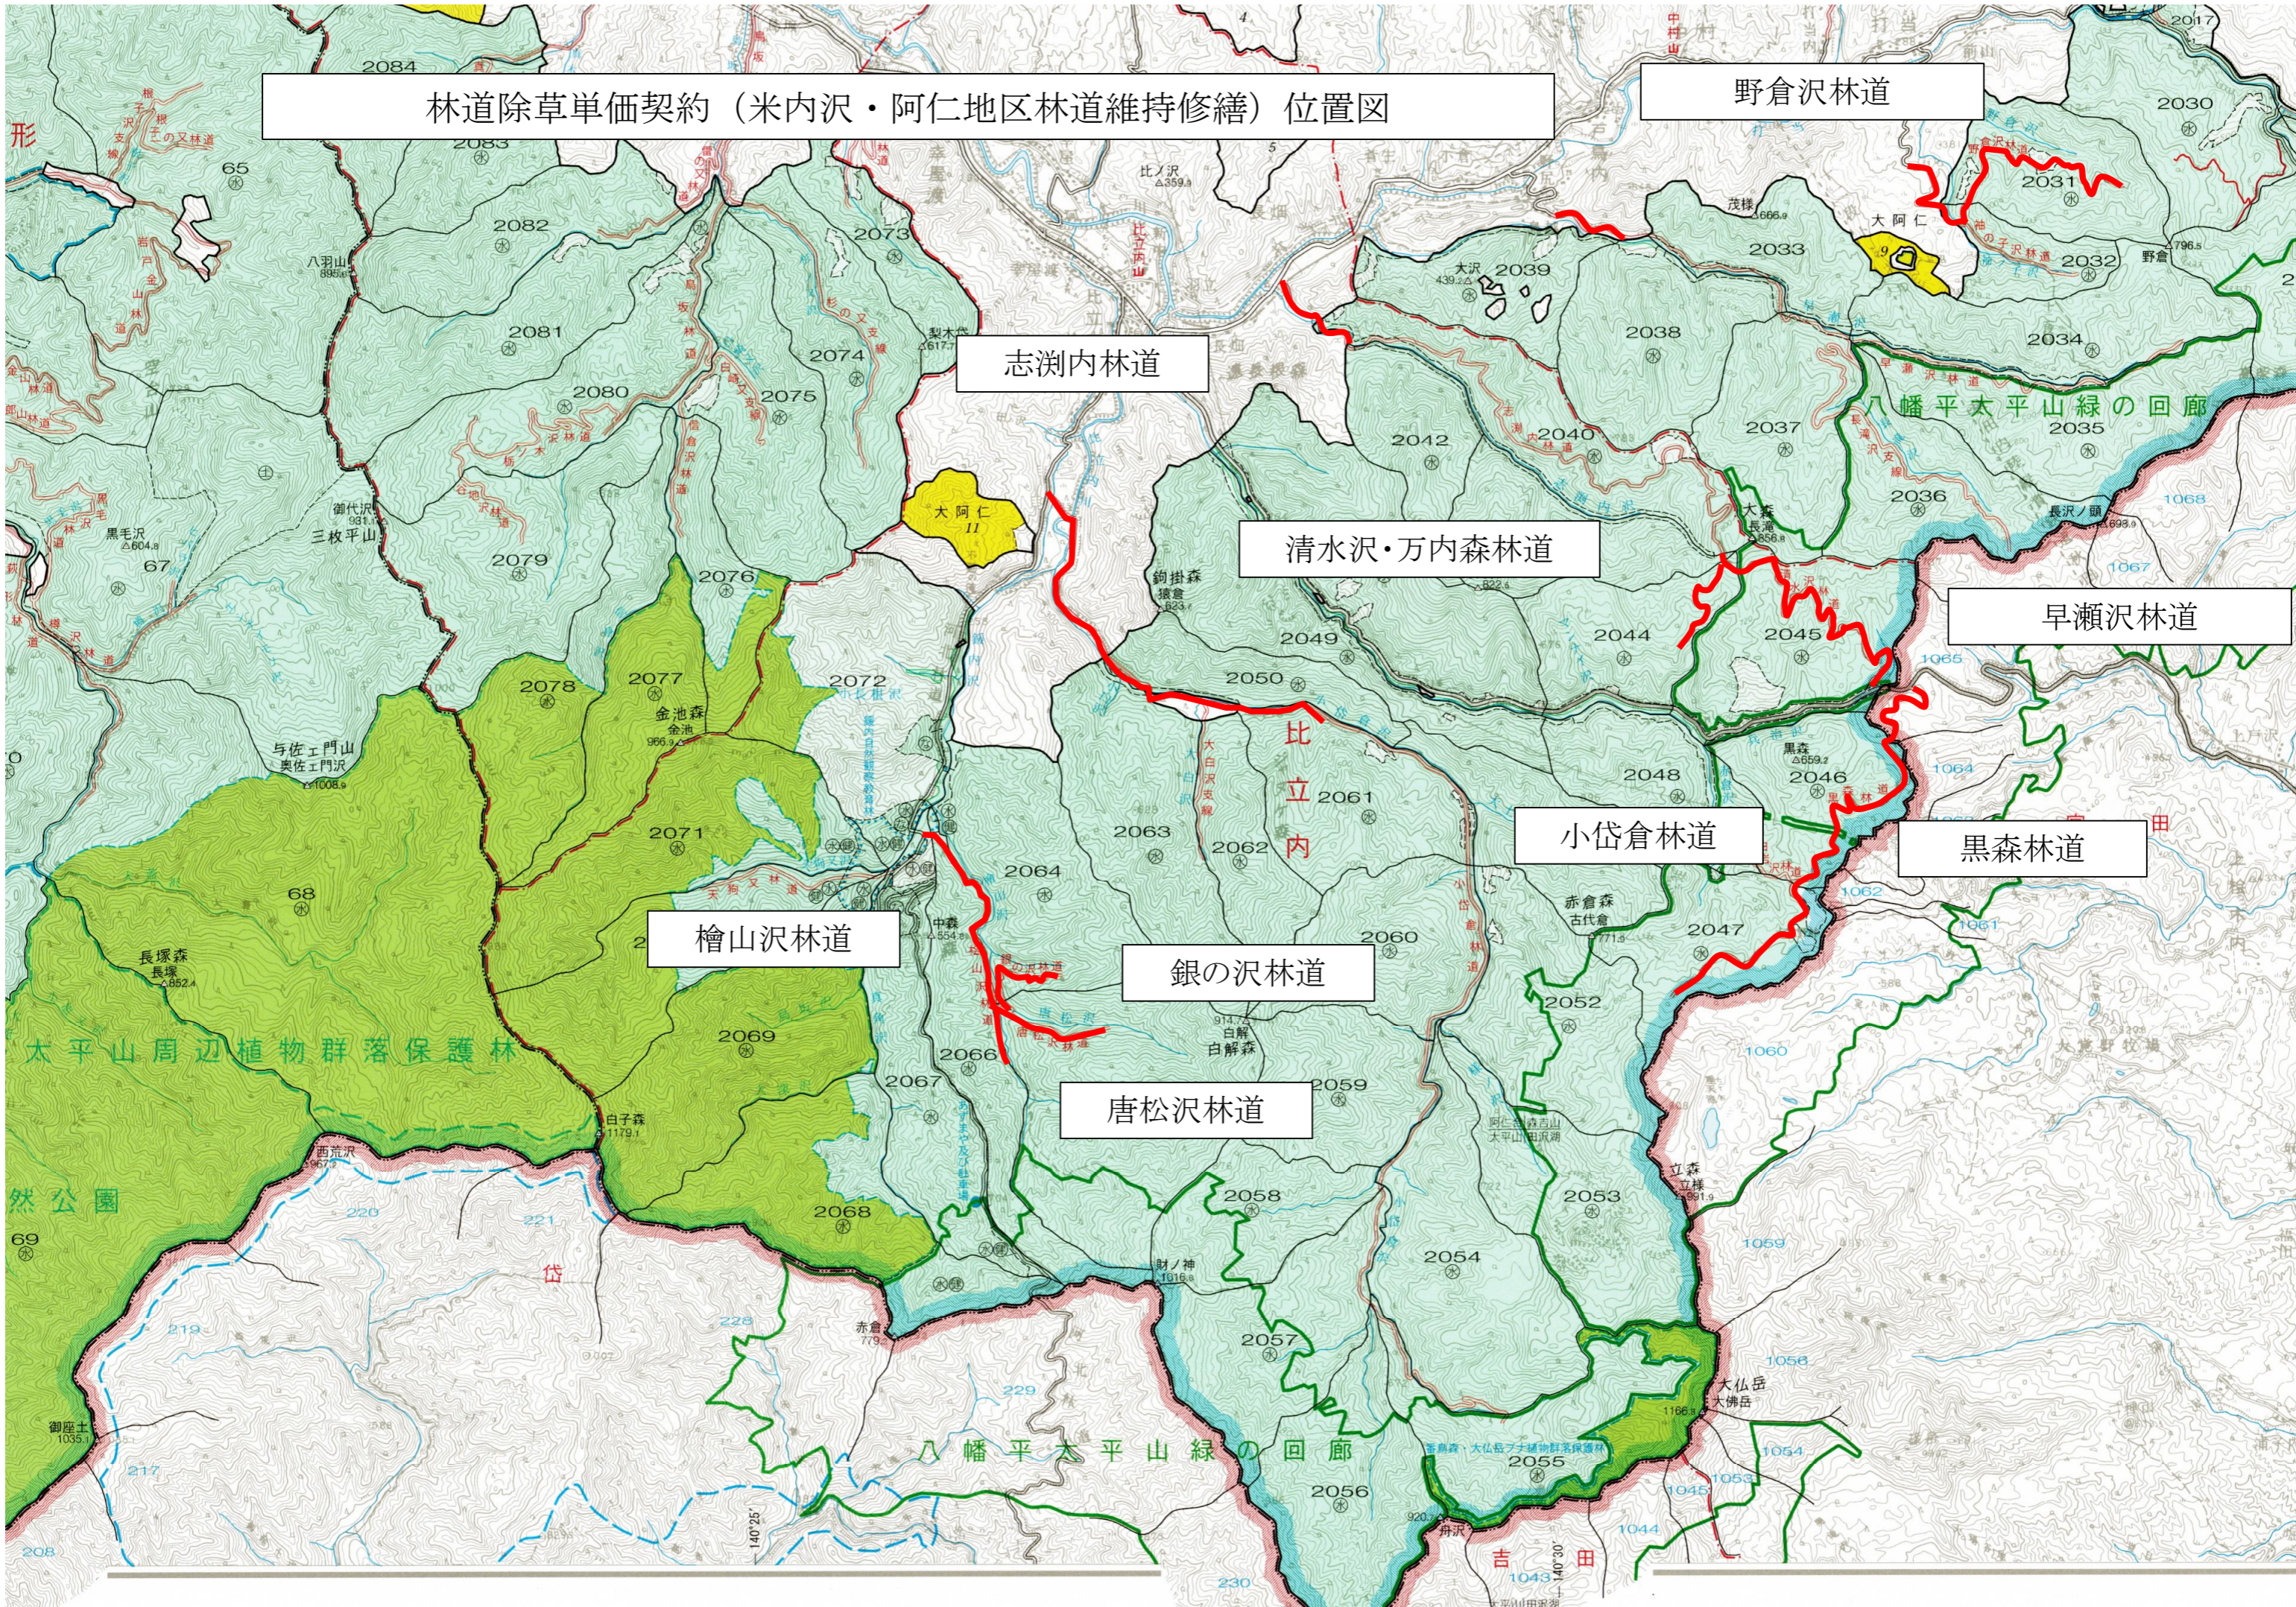

孫沢・杉森支線・小沢支線

根子林道

鳥坂林道

備前の又林道

岩ノ目沢林道

雷の又林道

栃ノ木沢林道

杉の又支線

谷地沢林道

白崎又支線

林道除草単価契約（米内沢・阿仁地区林道維持修繕）位置図

野倉沢林道

志洩内林道

清水沢・万内森林道

早瀬沢林道

小岱倉林道

黒森林道

檜山沢林道

銀の沢林道

唐松沢林道

林道除草単価契約（米内沢・阿仁地区林道維持修繕）位置図

幸屋林道

魚ノ子林道

打当内林道