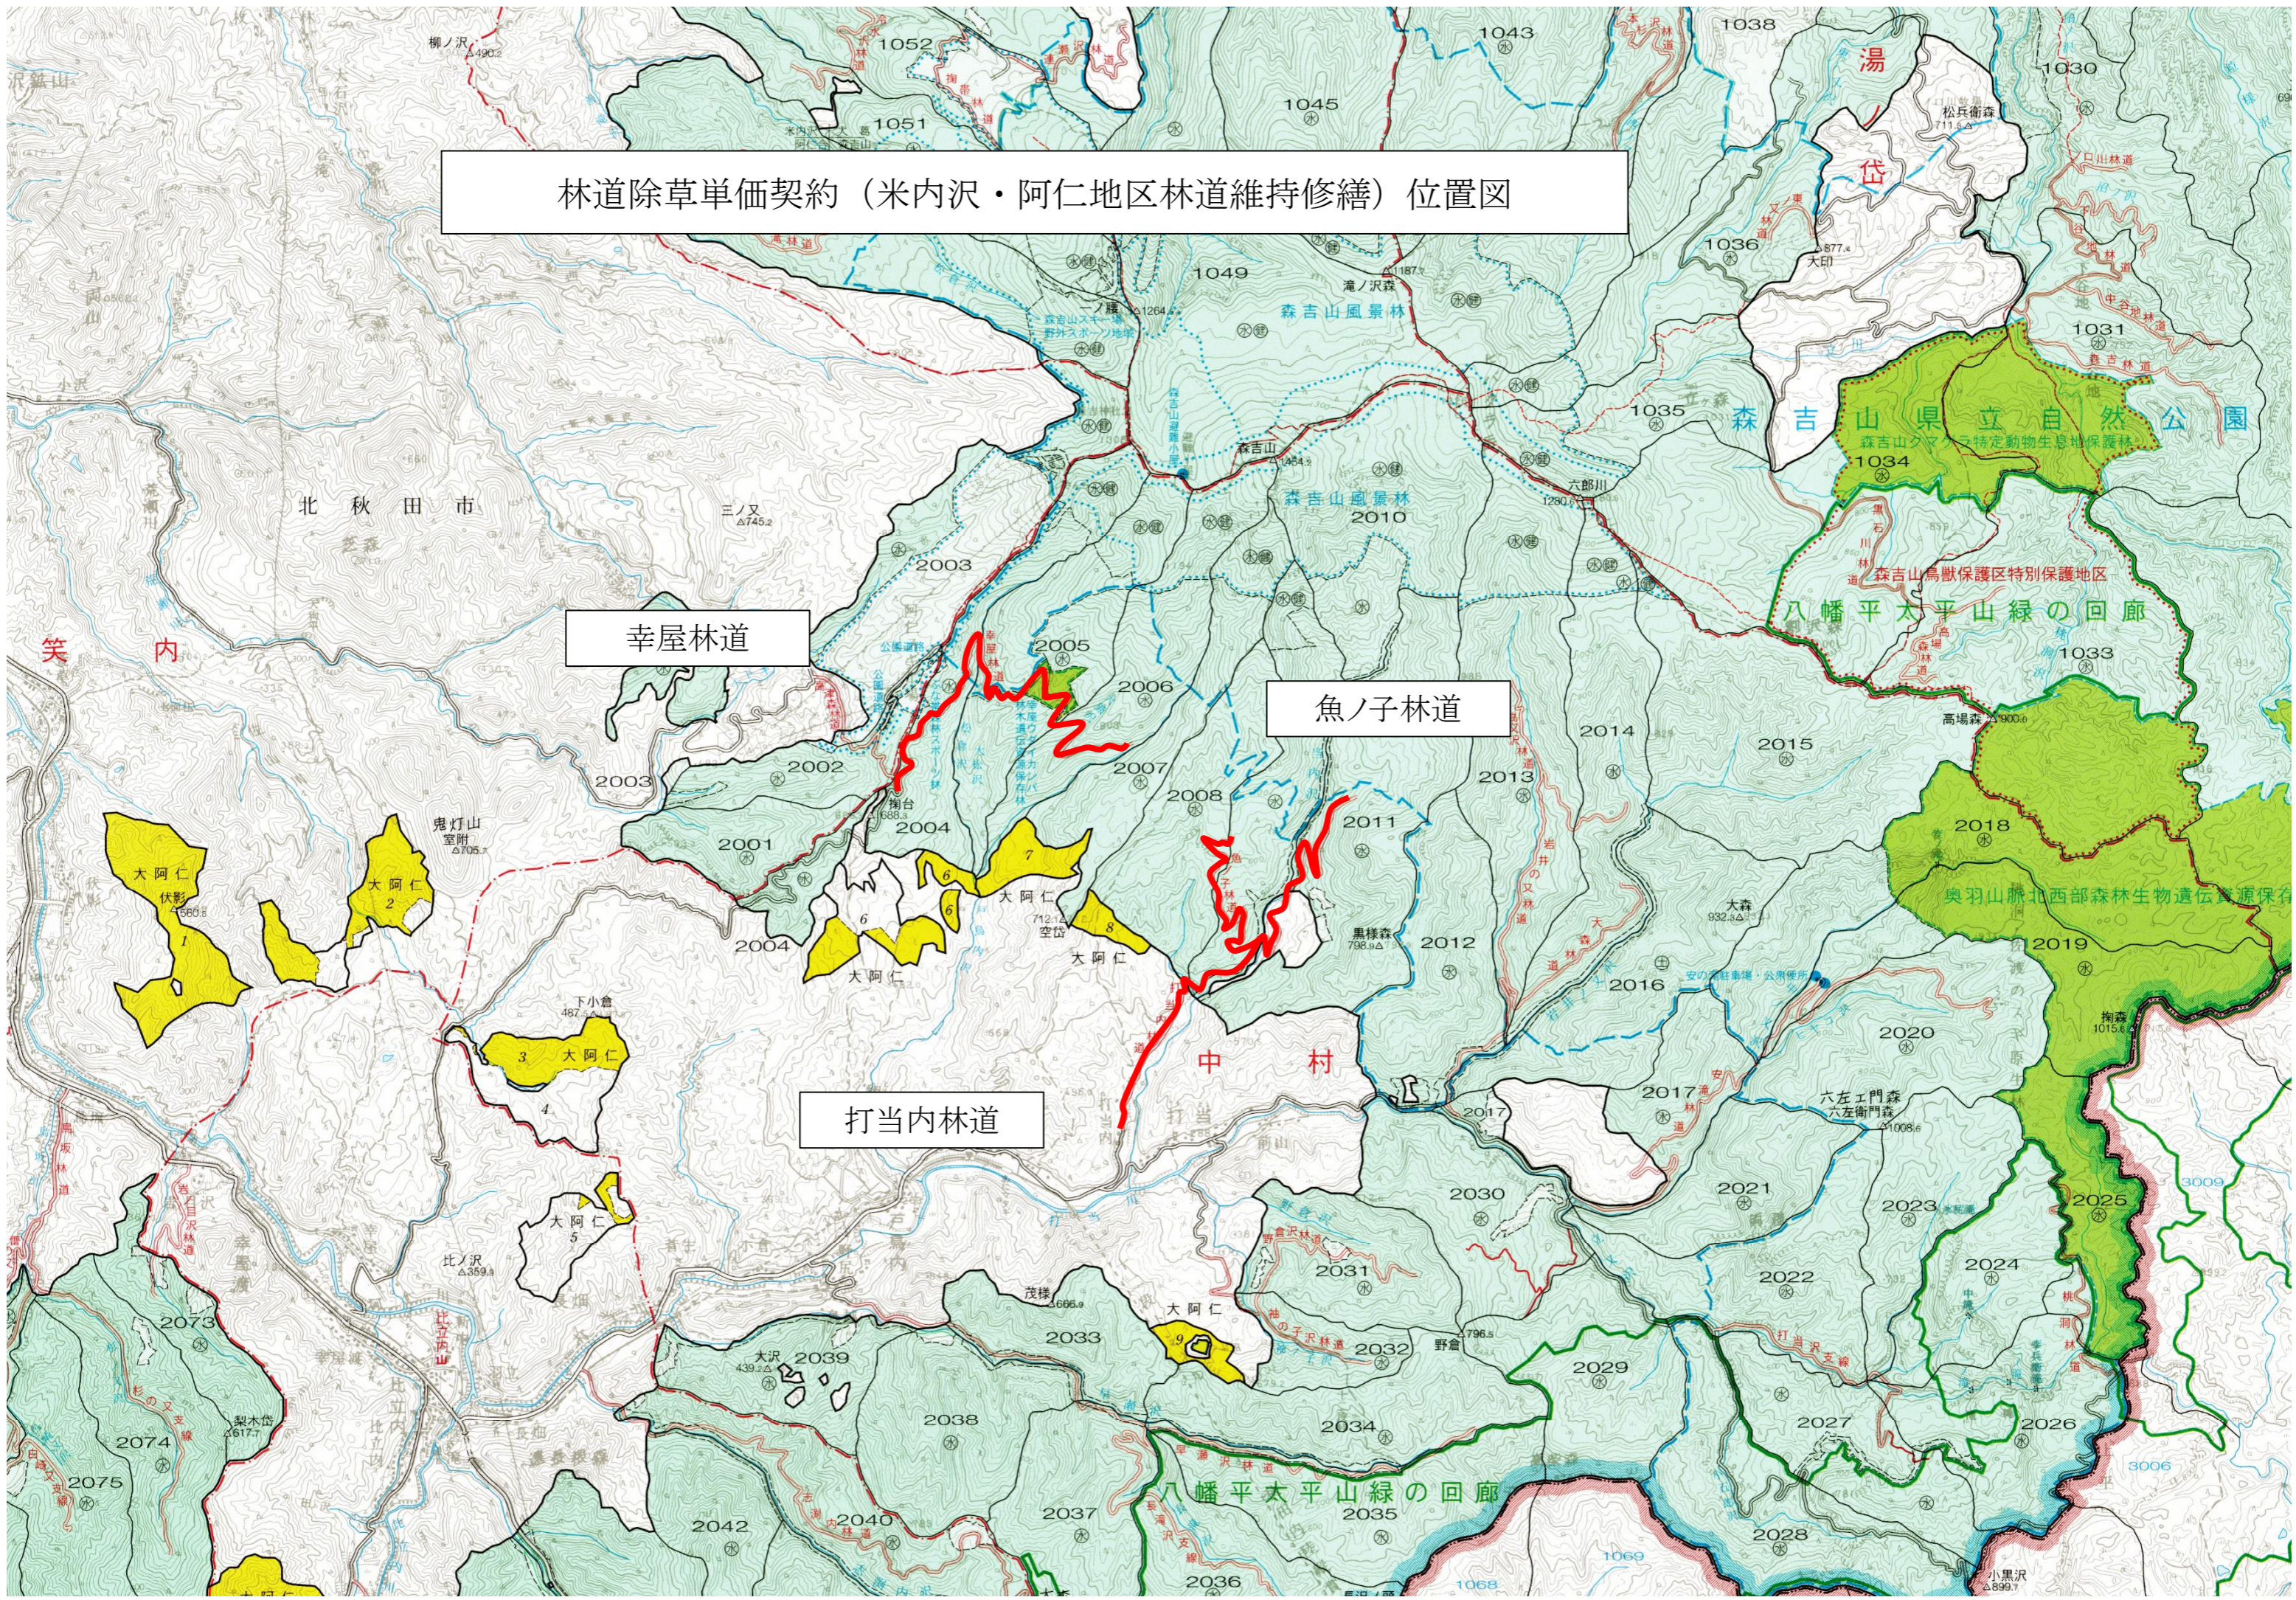

孫沢・杉森支線・小沢支線

根子林道

鳥坂林道

備前の又林道

岩ノ目沢林道

雷の又林道

栃ノ木沢林道

杉の又支線

黒森林道

檜山沢林道

銀の沢林道

唐松沢林道

林道除草単価契約（米内沢・阿仁地区林道維持修繕）位置図

幸屋林道

魚ノ子林道

打当内林道

北秋田市

笑内

中村

湯代

森吉山県立自然公園

八幡平太平洋山緑の回廊

奥羽山脈北西部森林生物遺伝資源保存

八幡平太平洋山緑の回廊