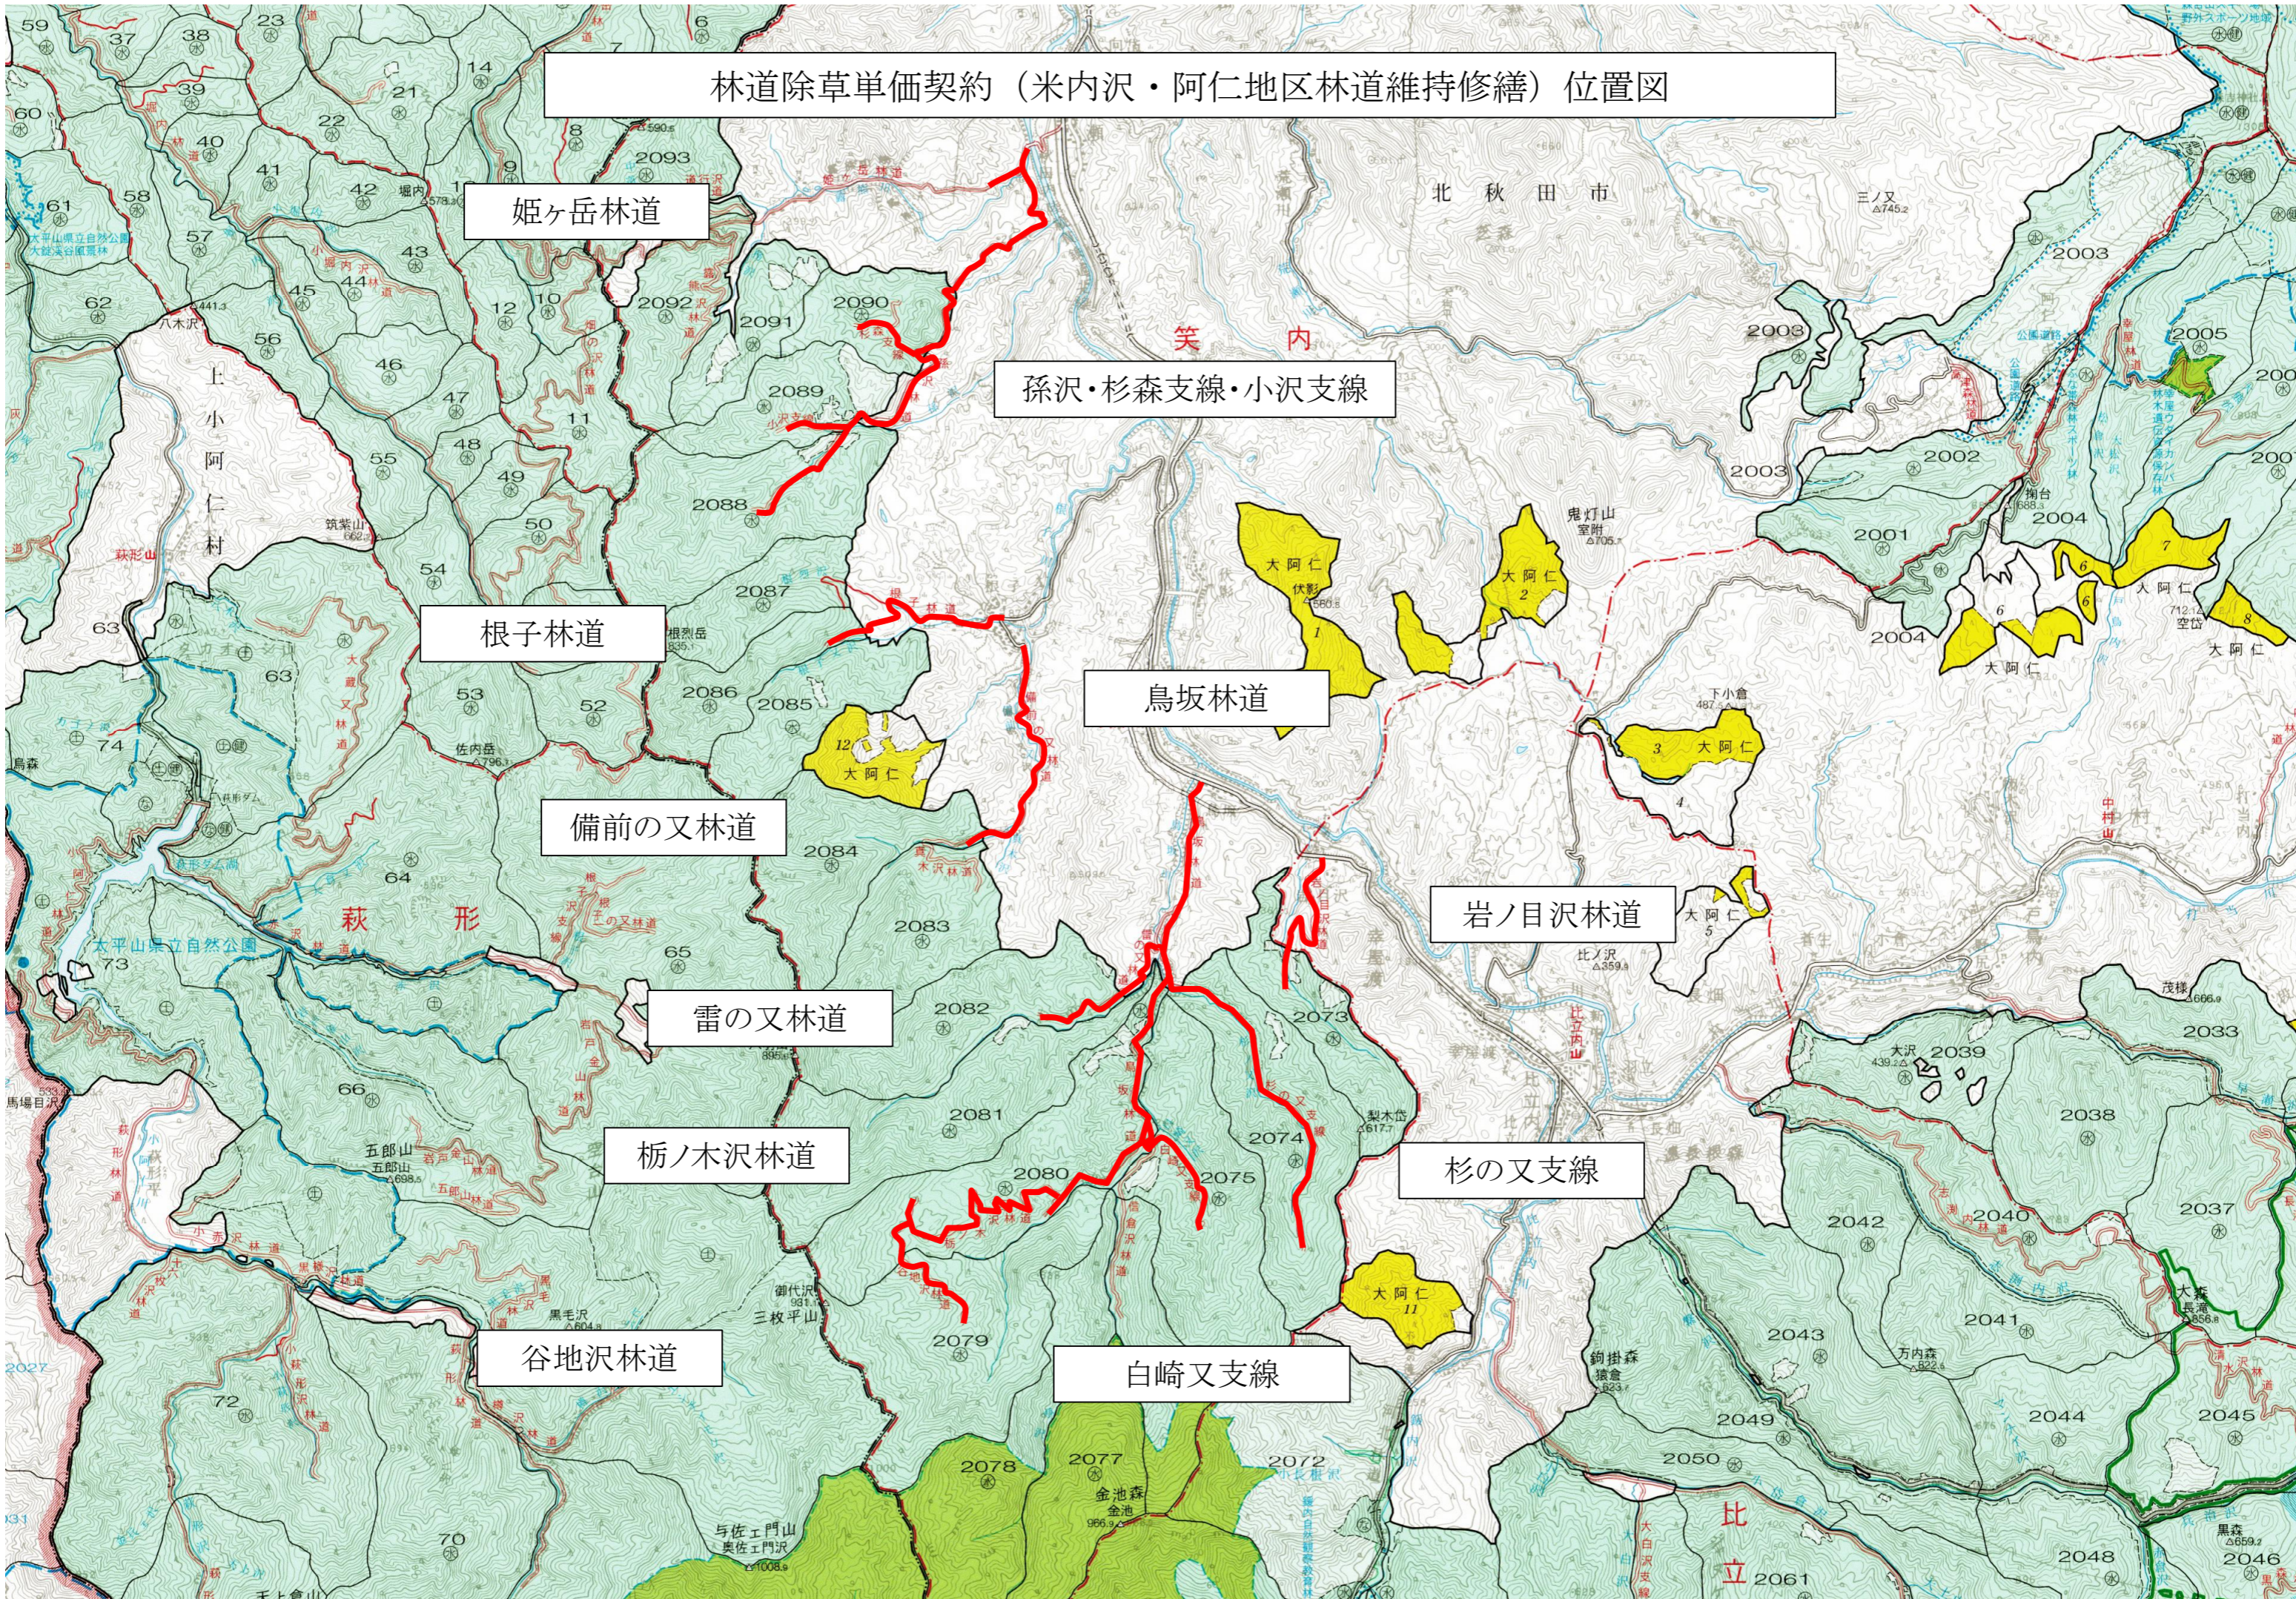

孫沢・杉森支線・小沢支線

根子林道

鳥坂林道

備前の又林道

岩ノ目沢林道

雷の又林道

栃ノ木沢林道

杉の又支線

谷地沢林道

白崎又支線

林道除草単価契約（米内沢・阿仁地区林道維持修繕）位置図

野倉沢林道

志洩内林道

清水沢・万内森林道

早瀬沢林道

小岱倉林道

黒森林道

檜山沢林道

銀の沢林道

唐松沢林道

林道除草単価契約（米内沢・阿仁地区林道維持修繕）位置図

幸屋林道

魚ノ子林道

打当内林道