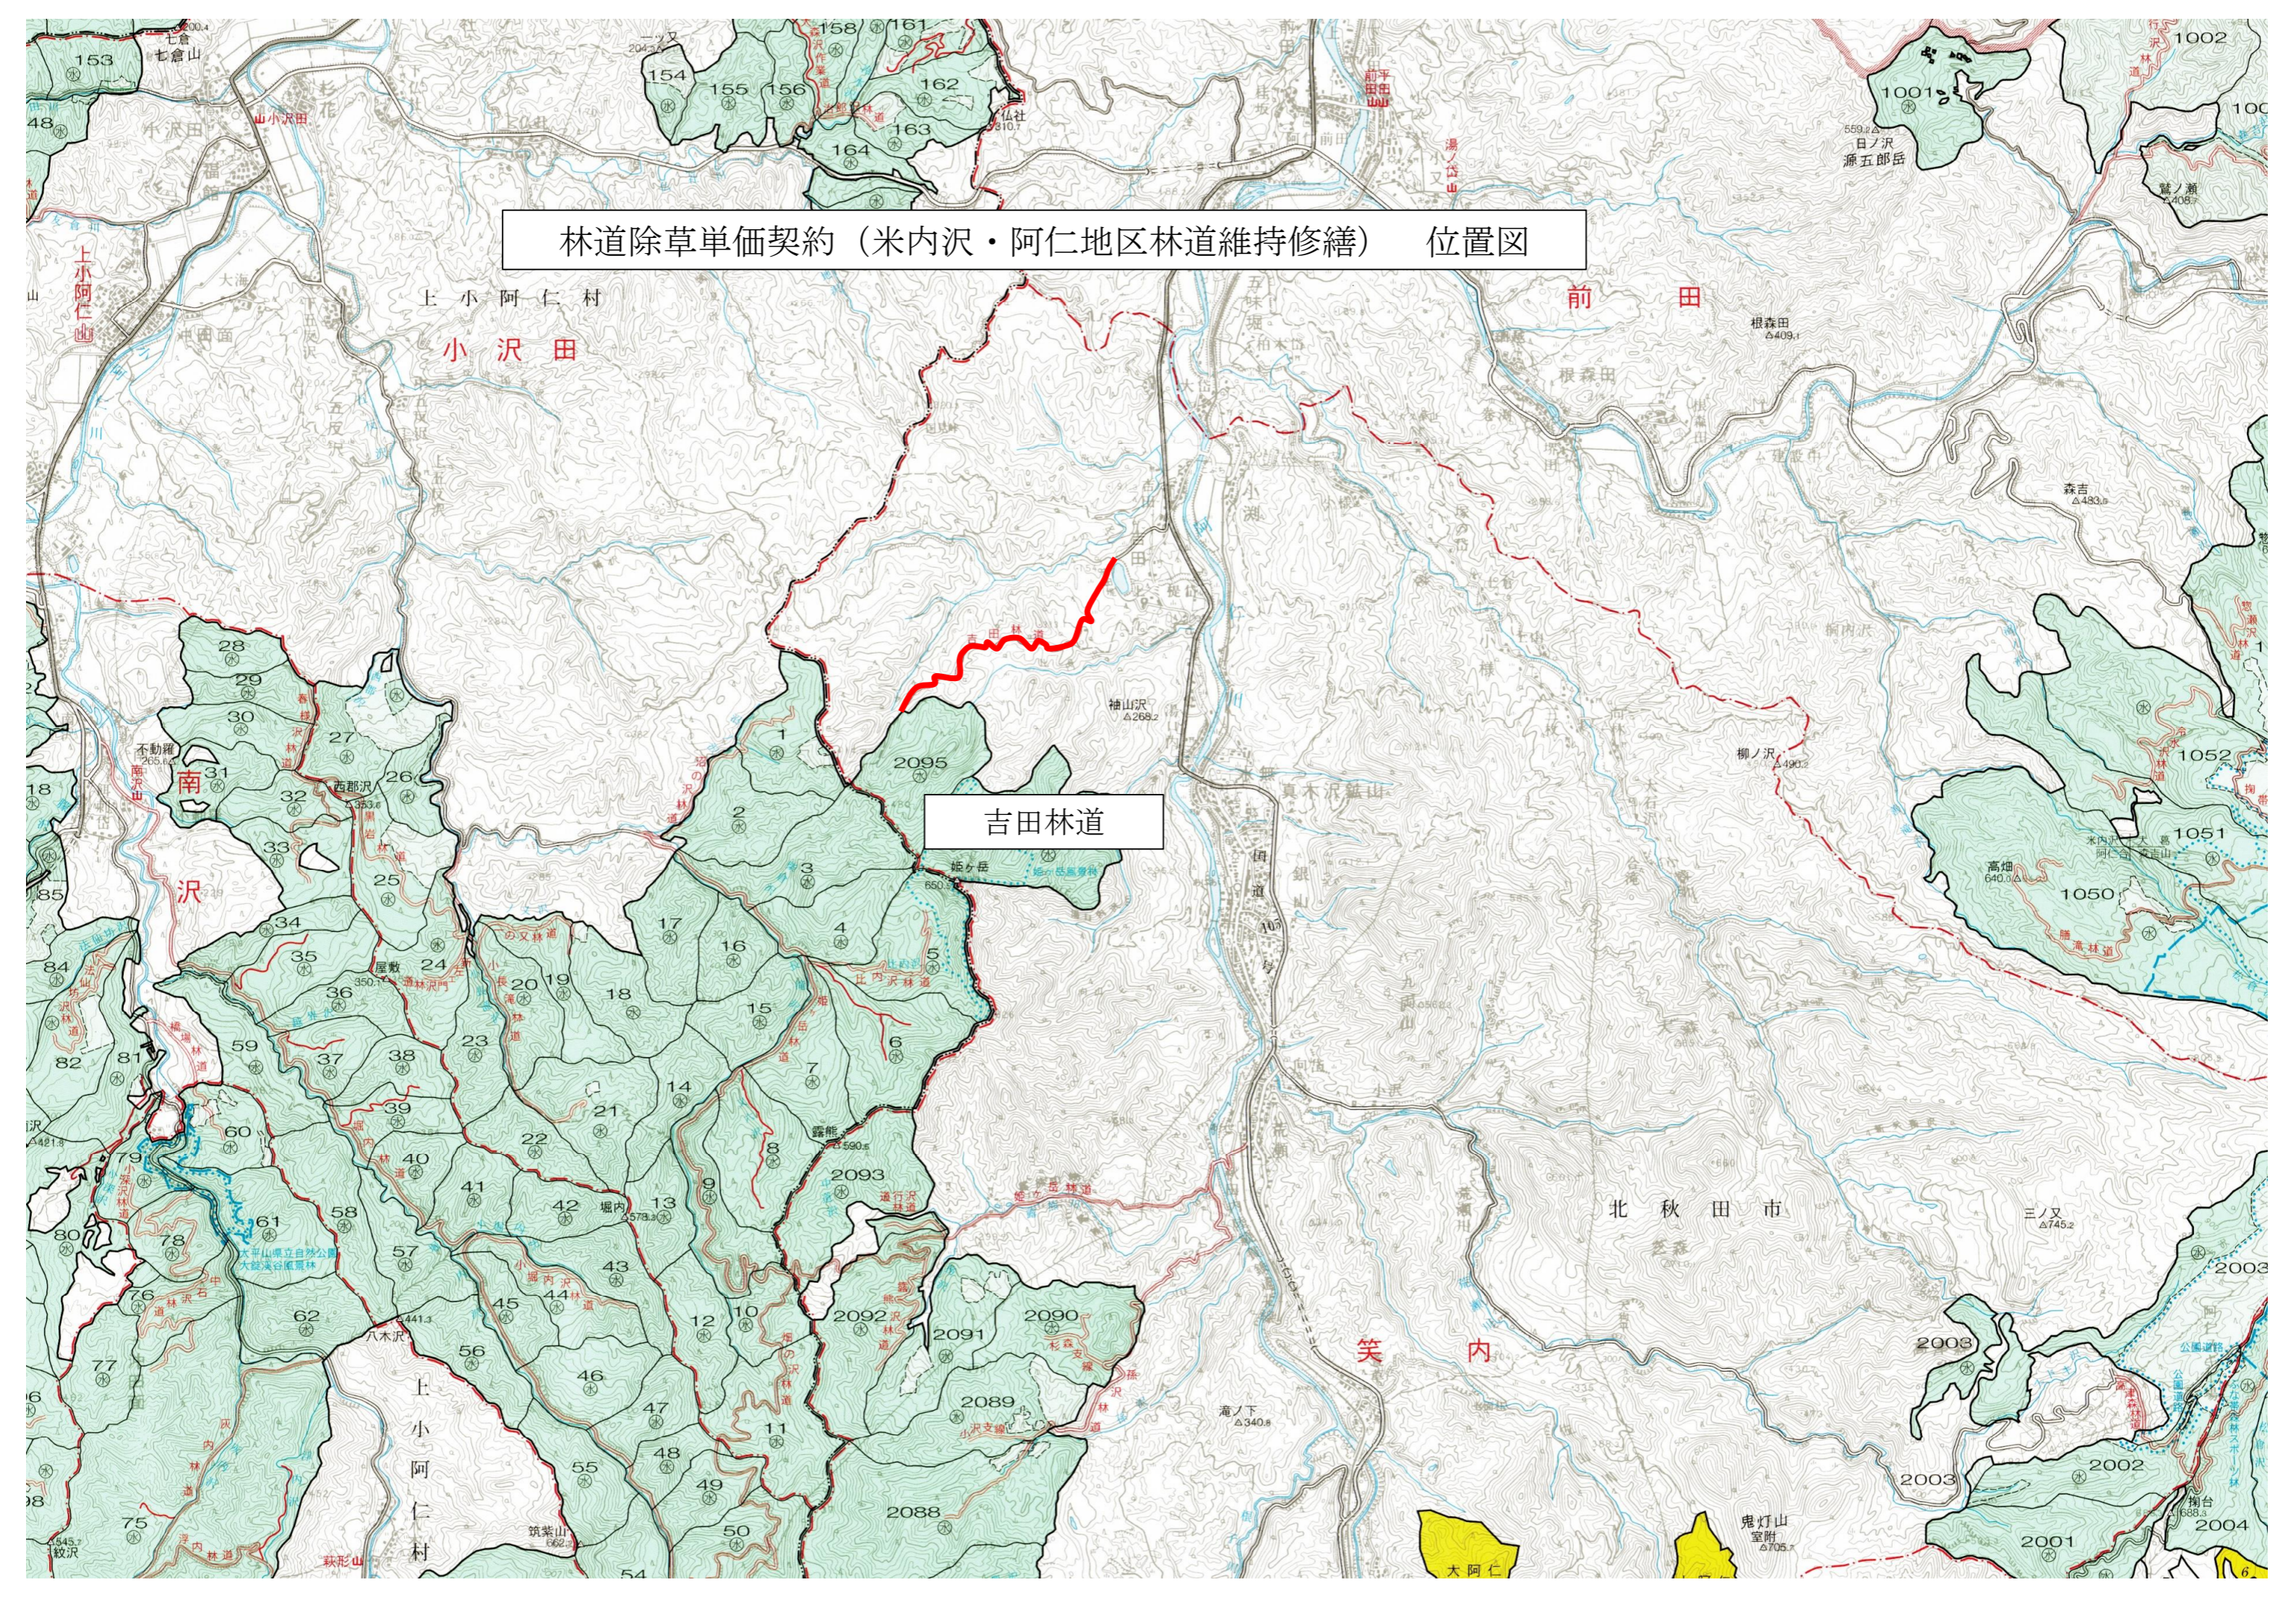

林道除草単価契約（米内沢・阿仁地区林道維持修繕） 位置図

吉田林道