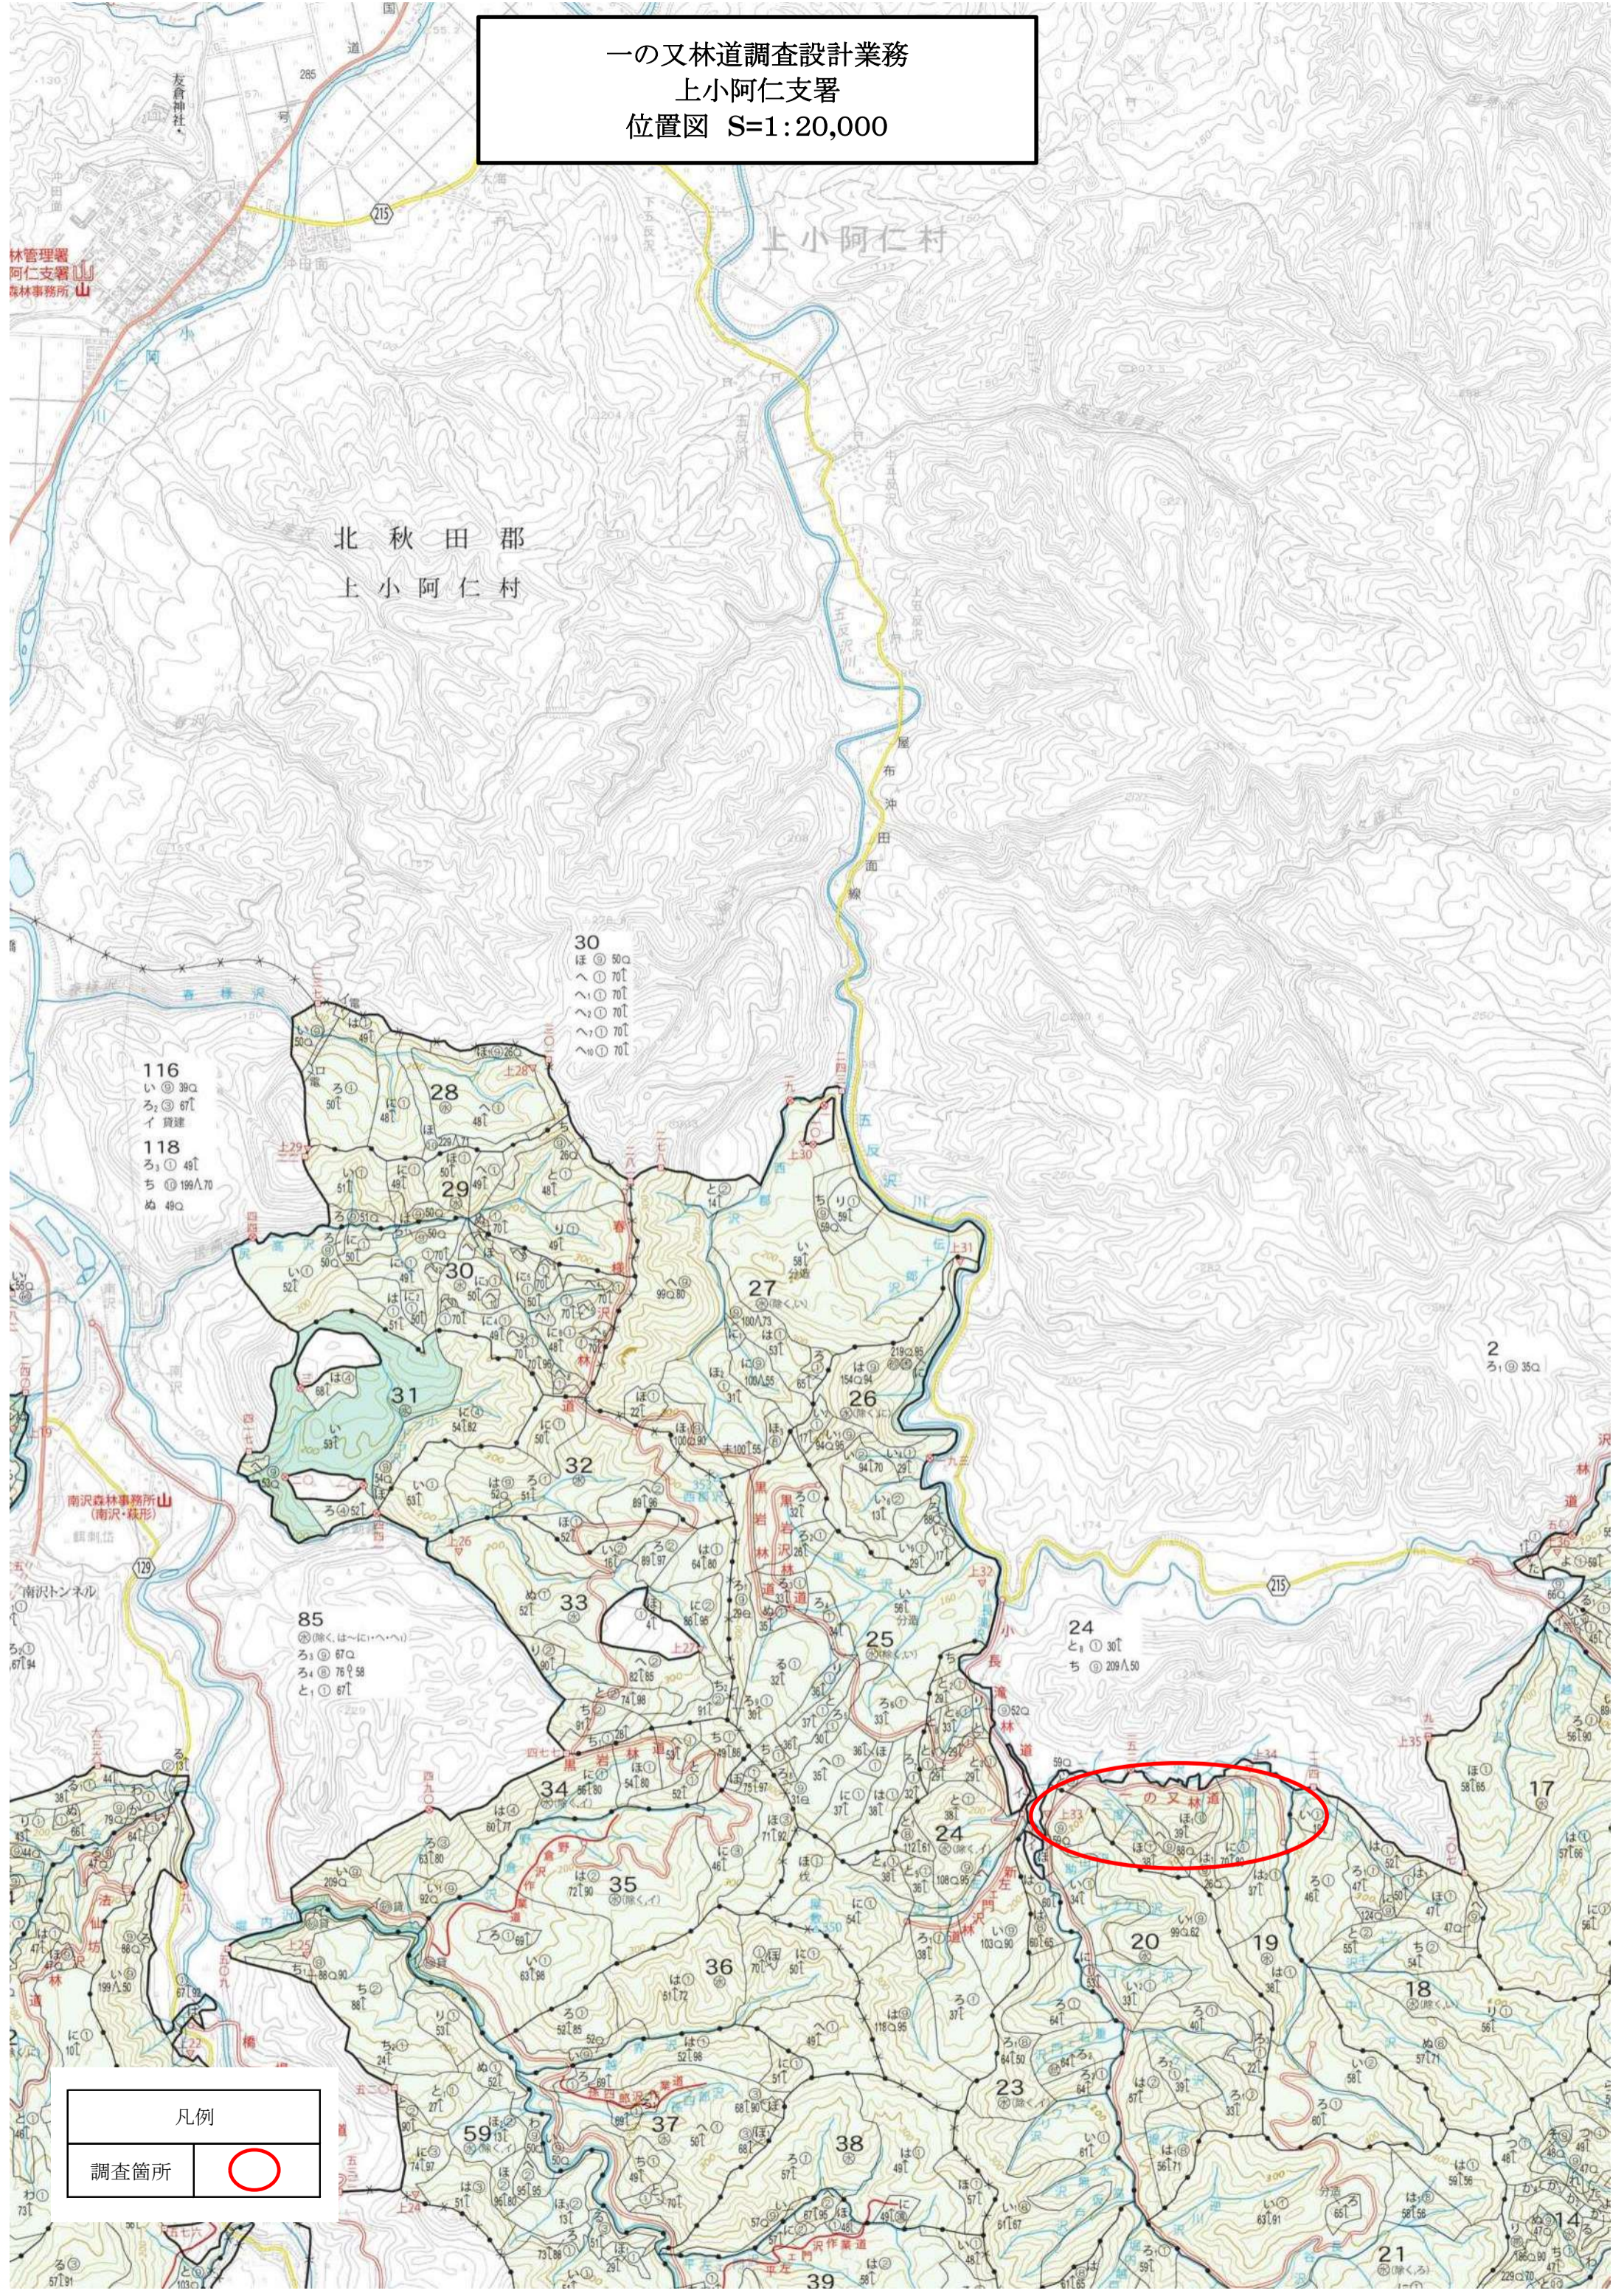

一の又林道調査設計業務
上小阿仁支署
位置図 S=1:50,000

凡例

調査箇所

一の又林道調査設計業務
上小阿仁支署
位置図 S=1:20,000

北秋田郡
上小阿仁村

上小阿仁村

林管理署
阿仁支署
森林事務所

南沢森林事務所
(南沢・森形)

凡例	
調査箇所	