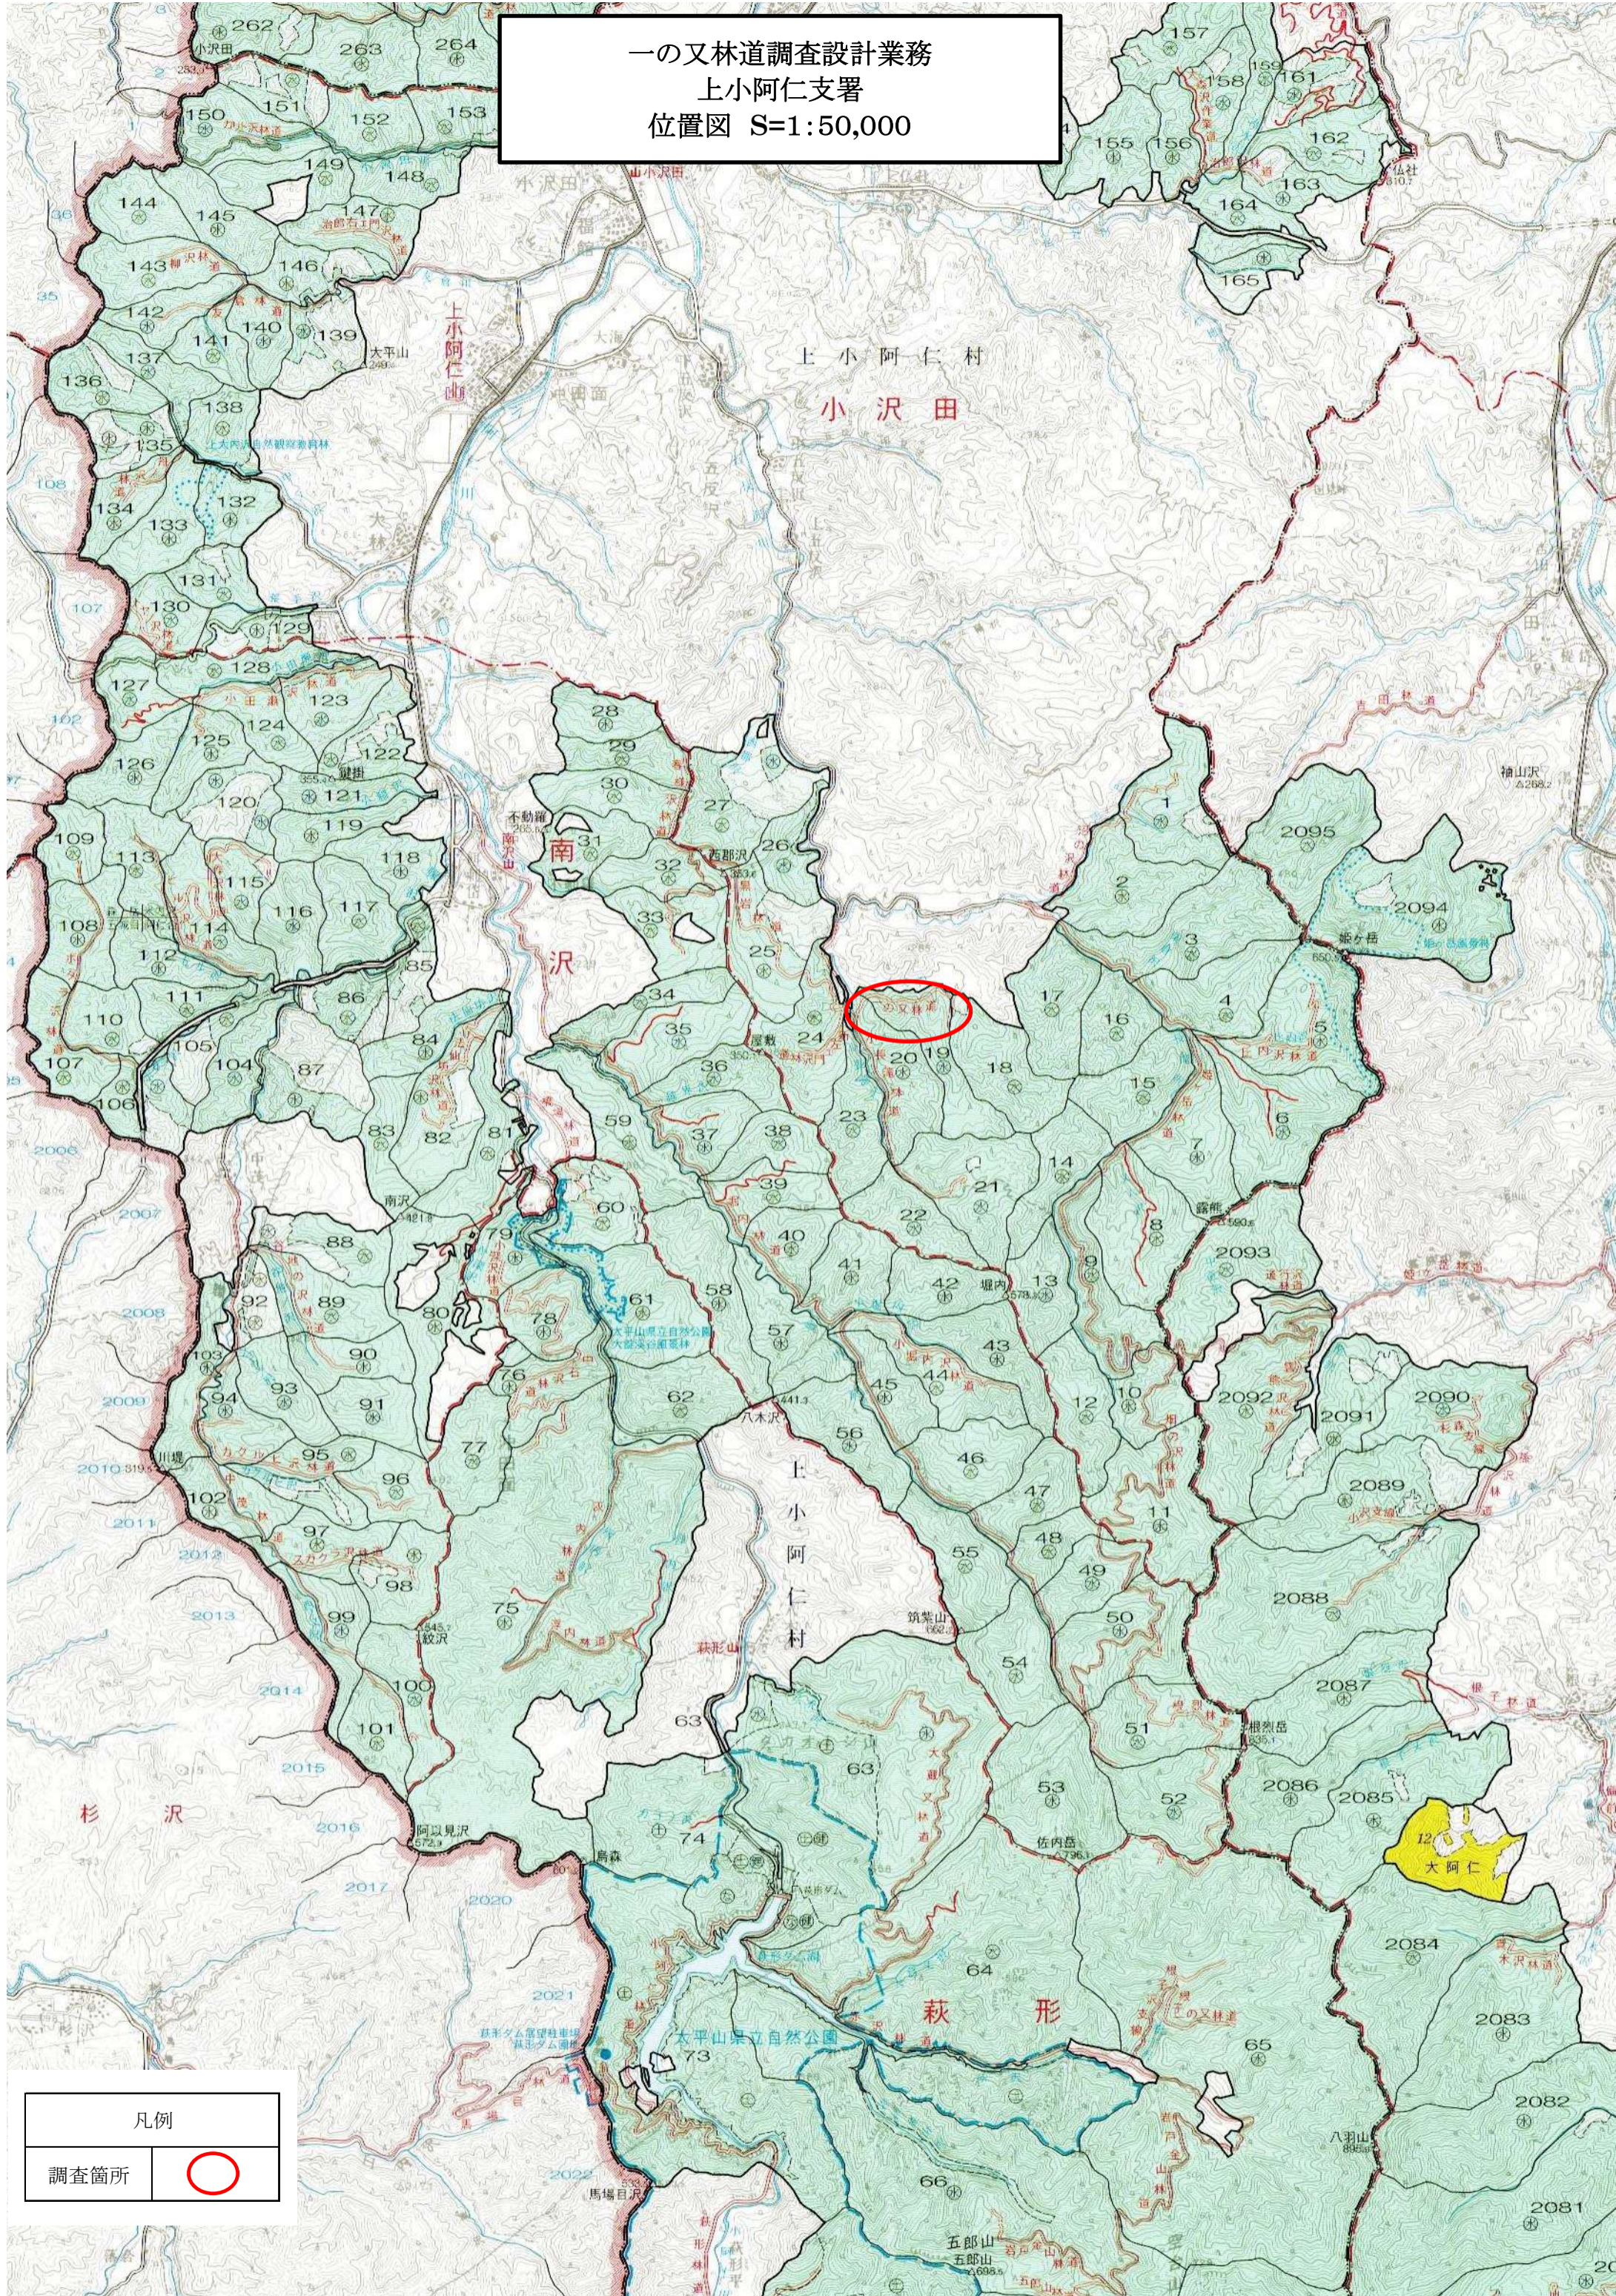

一の又林道調査設計業務
上小阿仁支署
位置図 S=1:50,000

凡例

調査箇所

一の又林道調査設計業務
上小阿仁支署
位置図 S=1:20,000

北秋田郡
上小阿仁村

上小阿仁村

林管理署
阿仁支署
森林事務所

南沢森林事務所
(南沢・森形)

凡例	
調査箇所	