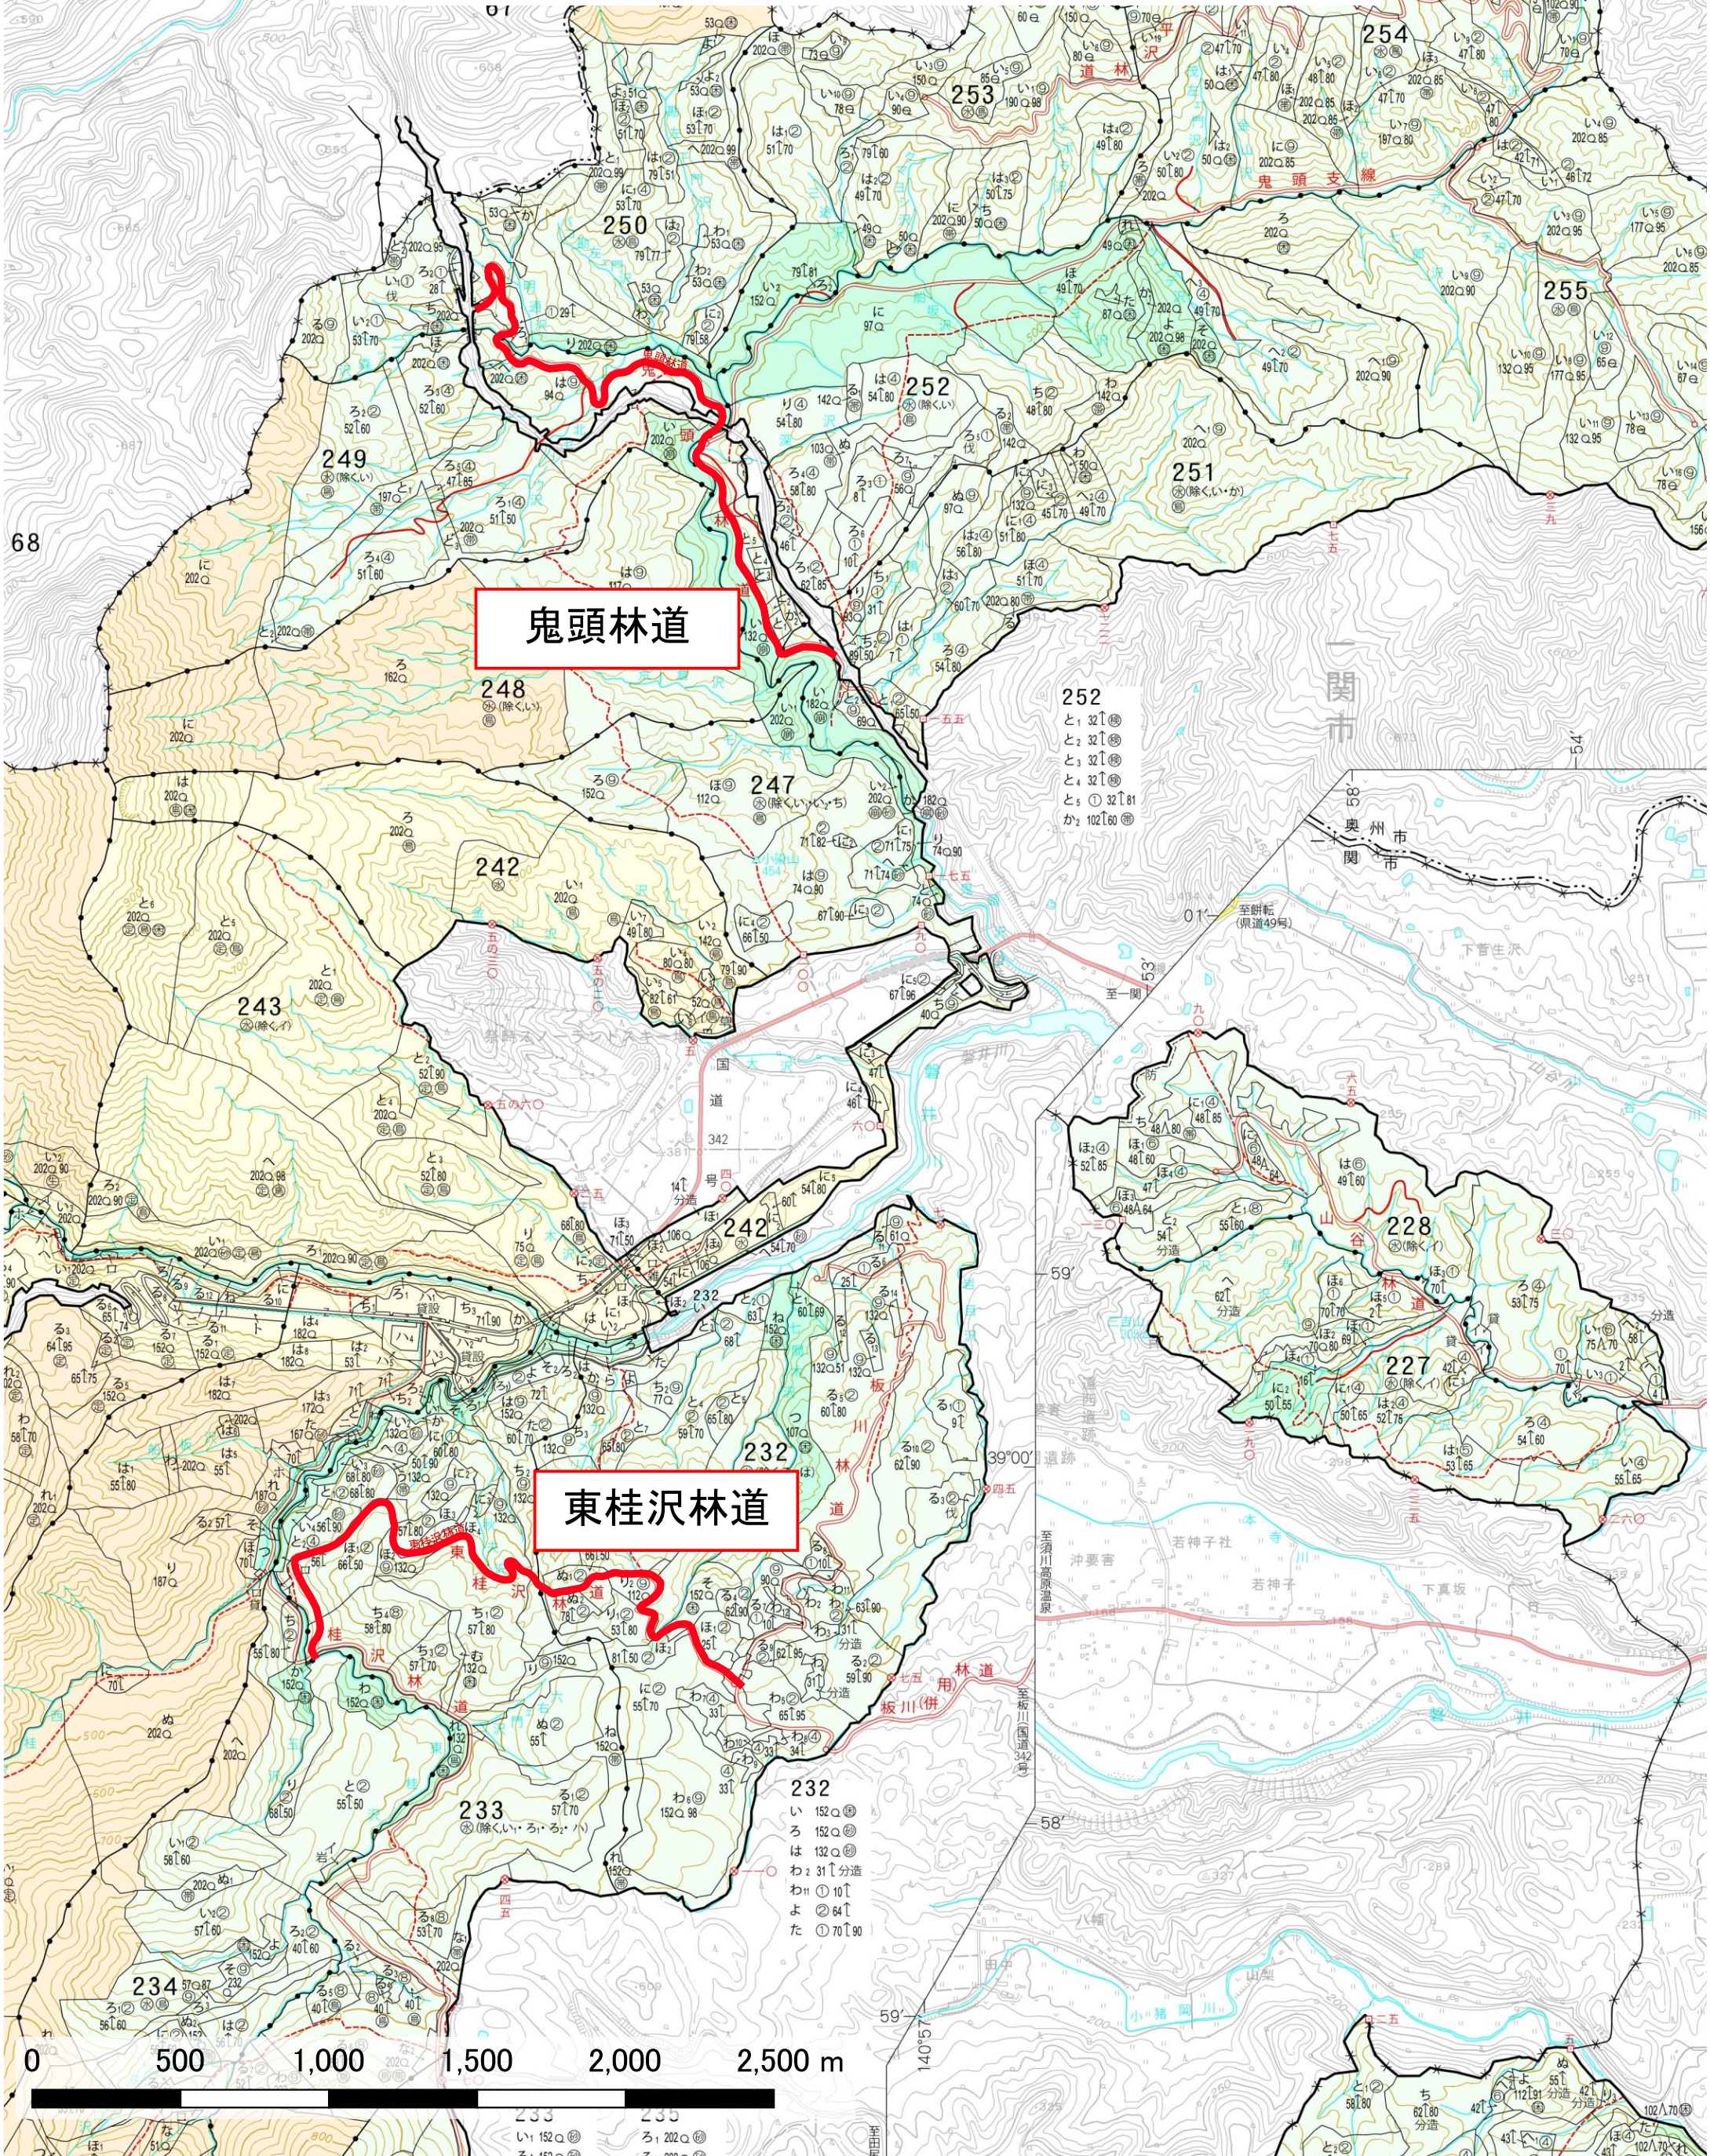

# 林道除草単価契約(一関地区林道維持修繕) 作業位置図

S=1:20,000

**鬼頭林道**

**東桂沢林道**

0 500 1,000 1,500 2,000 2,500 m

233 い 152㉟ ろ 152㉟  
235 ろ 202㉟ ろ 202㉟

252  
と 32㉟  
と 32㉟  
と 32㉟  
と 32㉟  
と 32㉟  
か 102㉟

232  
い 152㉟  
ろ 152㉟  
は 132㉟  
わ 31㉟分道  
わ 10㉟  
よ 64㉟  
た 70㉟

一関市

奥州市  
一関市

若神子社  
若神子

下真坂

至田原