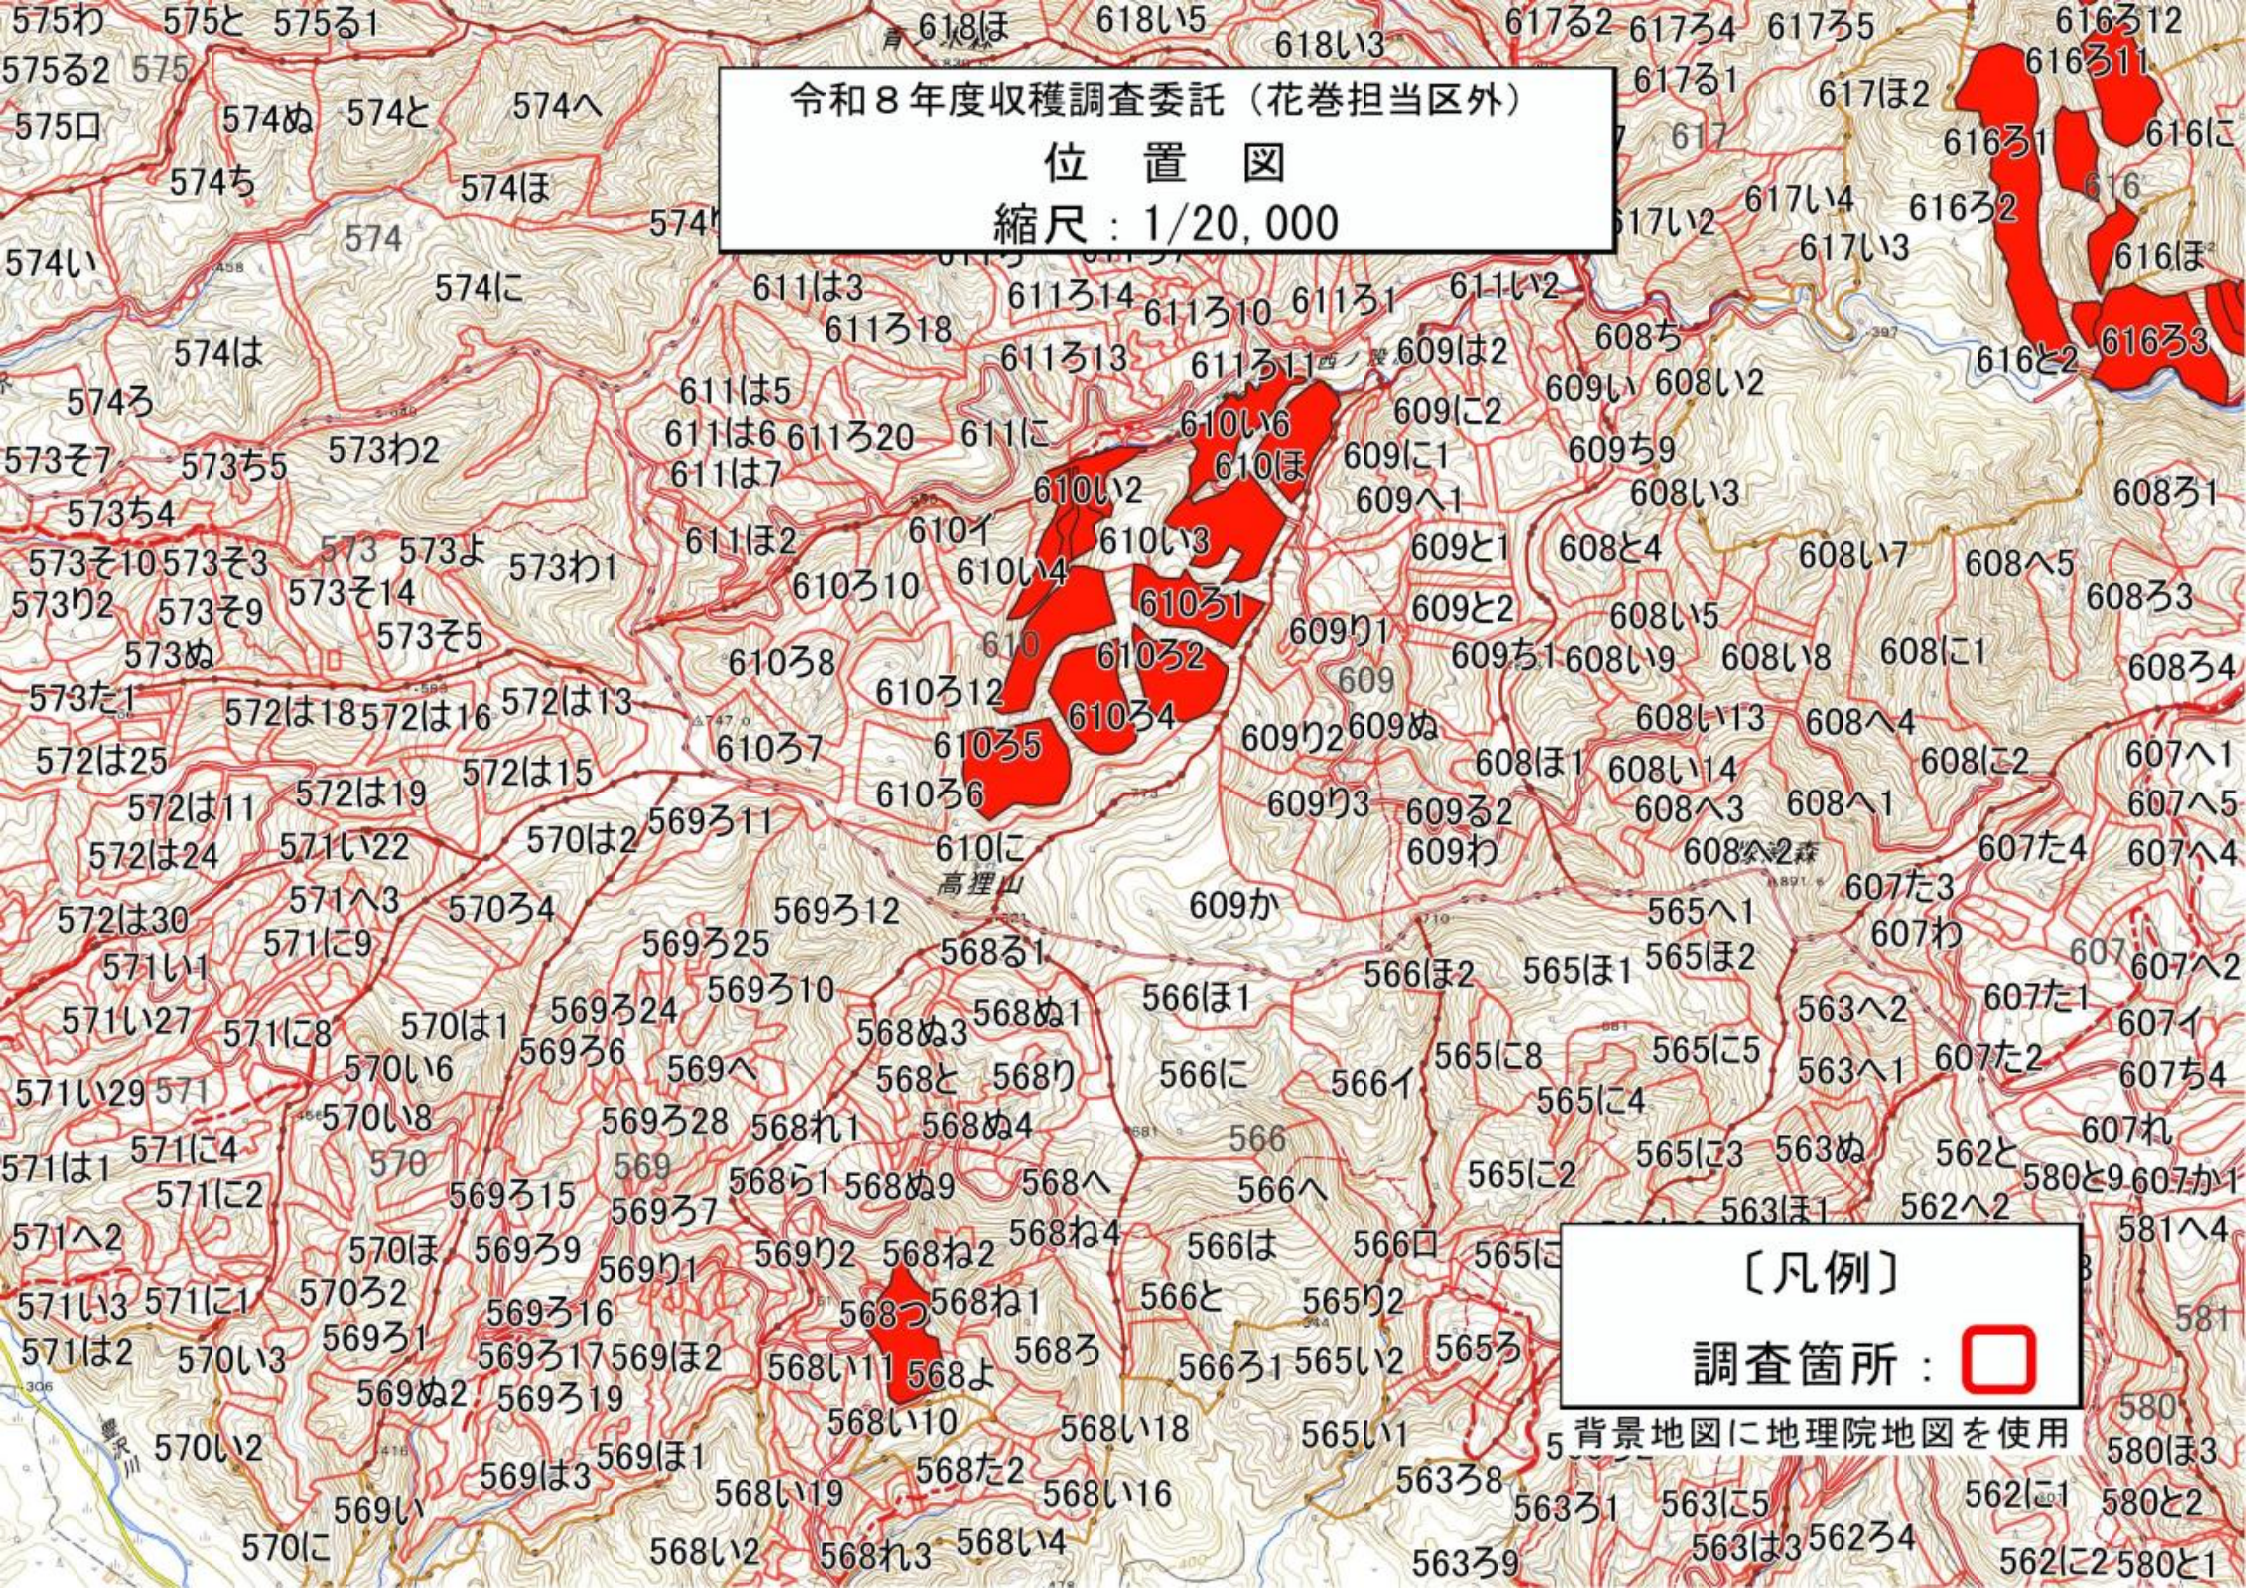

令和8年度収穫調査委託（花巻担当区外）

位置図

縮尺：1/20,000

〔凡例〕

調査箇所： 

背景地図に地理院地図を使用

令和8年度収穫調査委託（花巻担当区外）

位置図

縮尺：1/20,000

[凡例]

調査箇所： 

背景地図に地理院地図を使用

令和8年度収穫調査委託（花巻担当区外）

位置図

縮尺：1/20,000

〔凡例〕

調査箇所： 

背景地図に地理院地図を使用

令和8年度収穫調査委託（花巻担当区外）

位置図

縮尺：1/20,000

紫波町

〔凡例〕

調査箇所： 

背景地図に地理院地図を使用