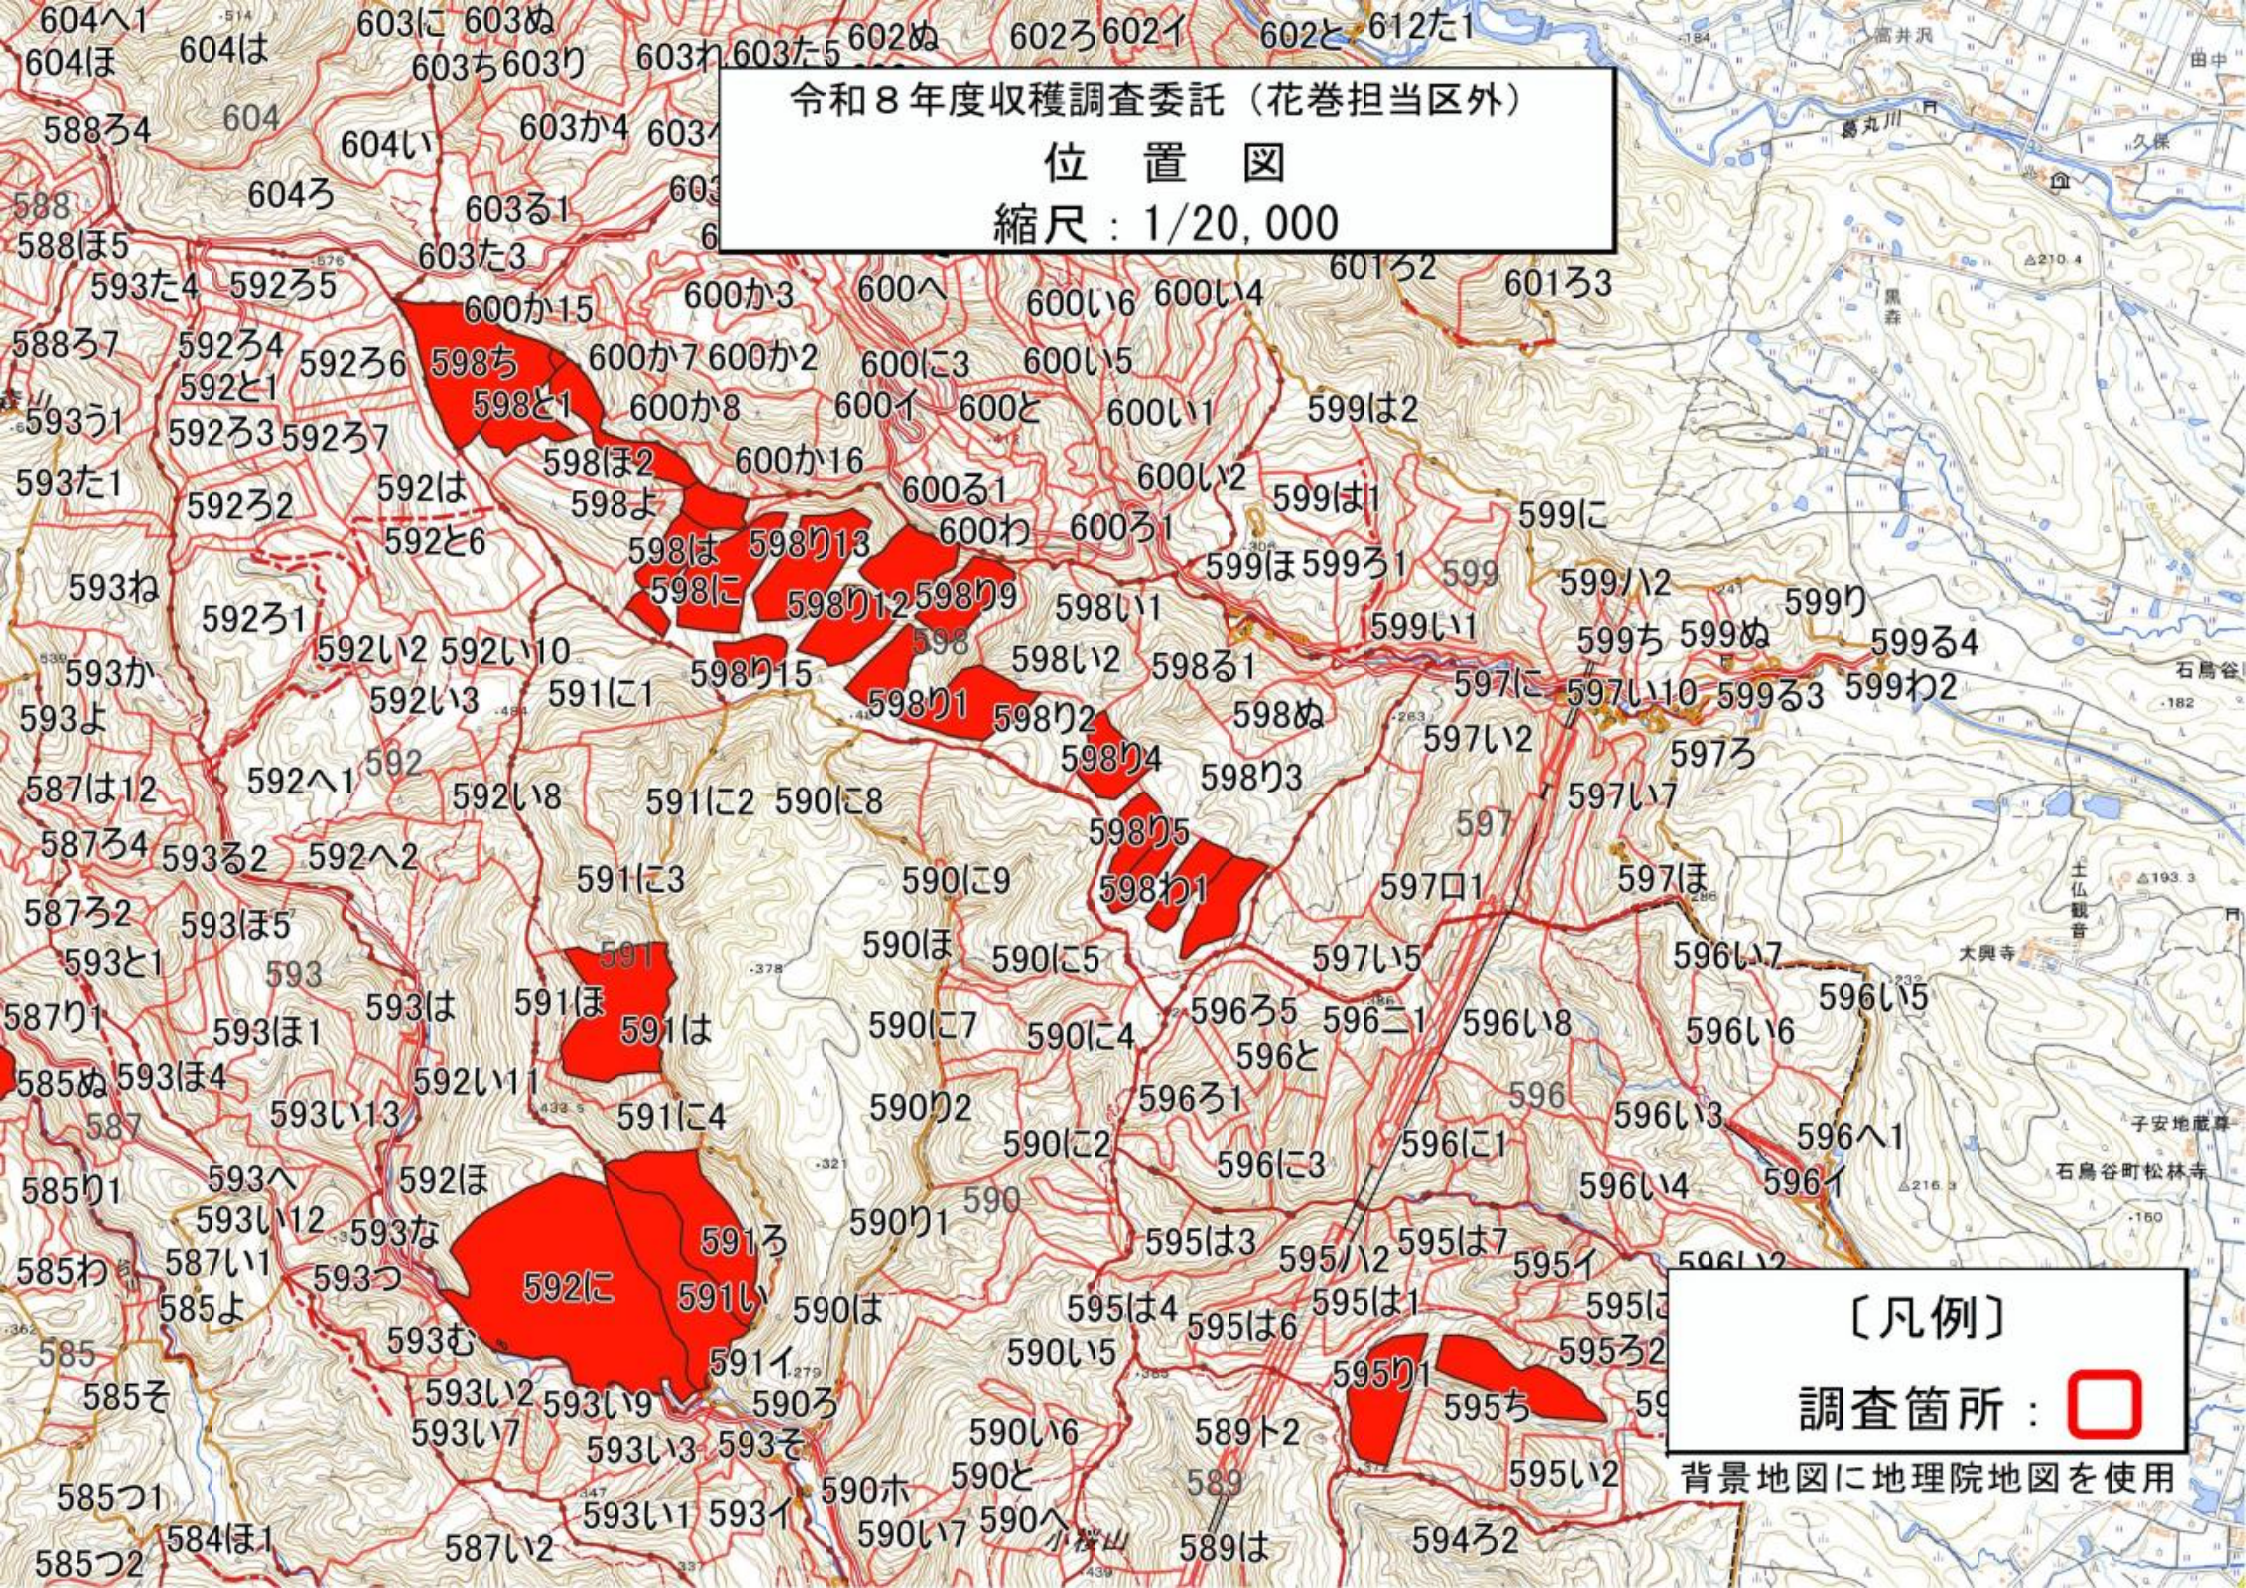

縮尺：1/20,000

〔凡例〕

調査箇所：□

背景地図に地理院地図を使用

559ろ1 559 579い3

579い1

令和8年度収穫調査委託（花巻担当区外）

位置図

縮尺：1/20,000

[凡例]

調査箇所： 

背景地図に地理院地図を使用

令和8年度収穫調査委託（花巻担当区外）

位置図

縮尺：1/20,000

〔凡例〕

調査箇所： 

背景地図に地理院地図を使用

令和8年度収穫調査委託（花巻担当区外）

位置図

縮尺：1/20,000

紫波町

〔凡例〕

調査箇所： 

背景地図に地理院地図を使用