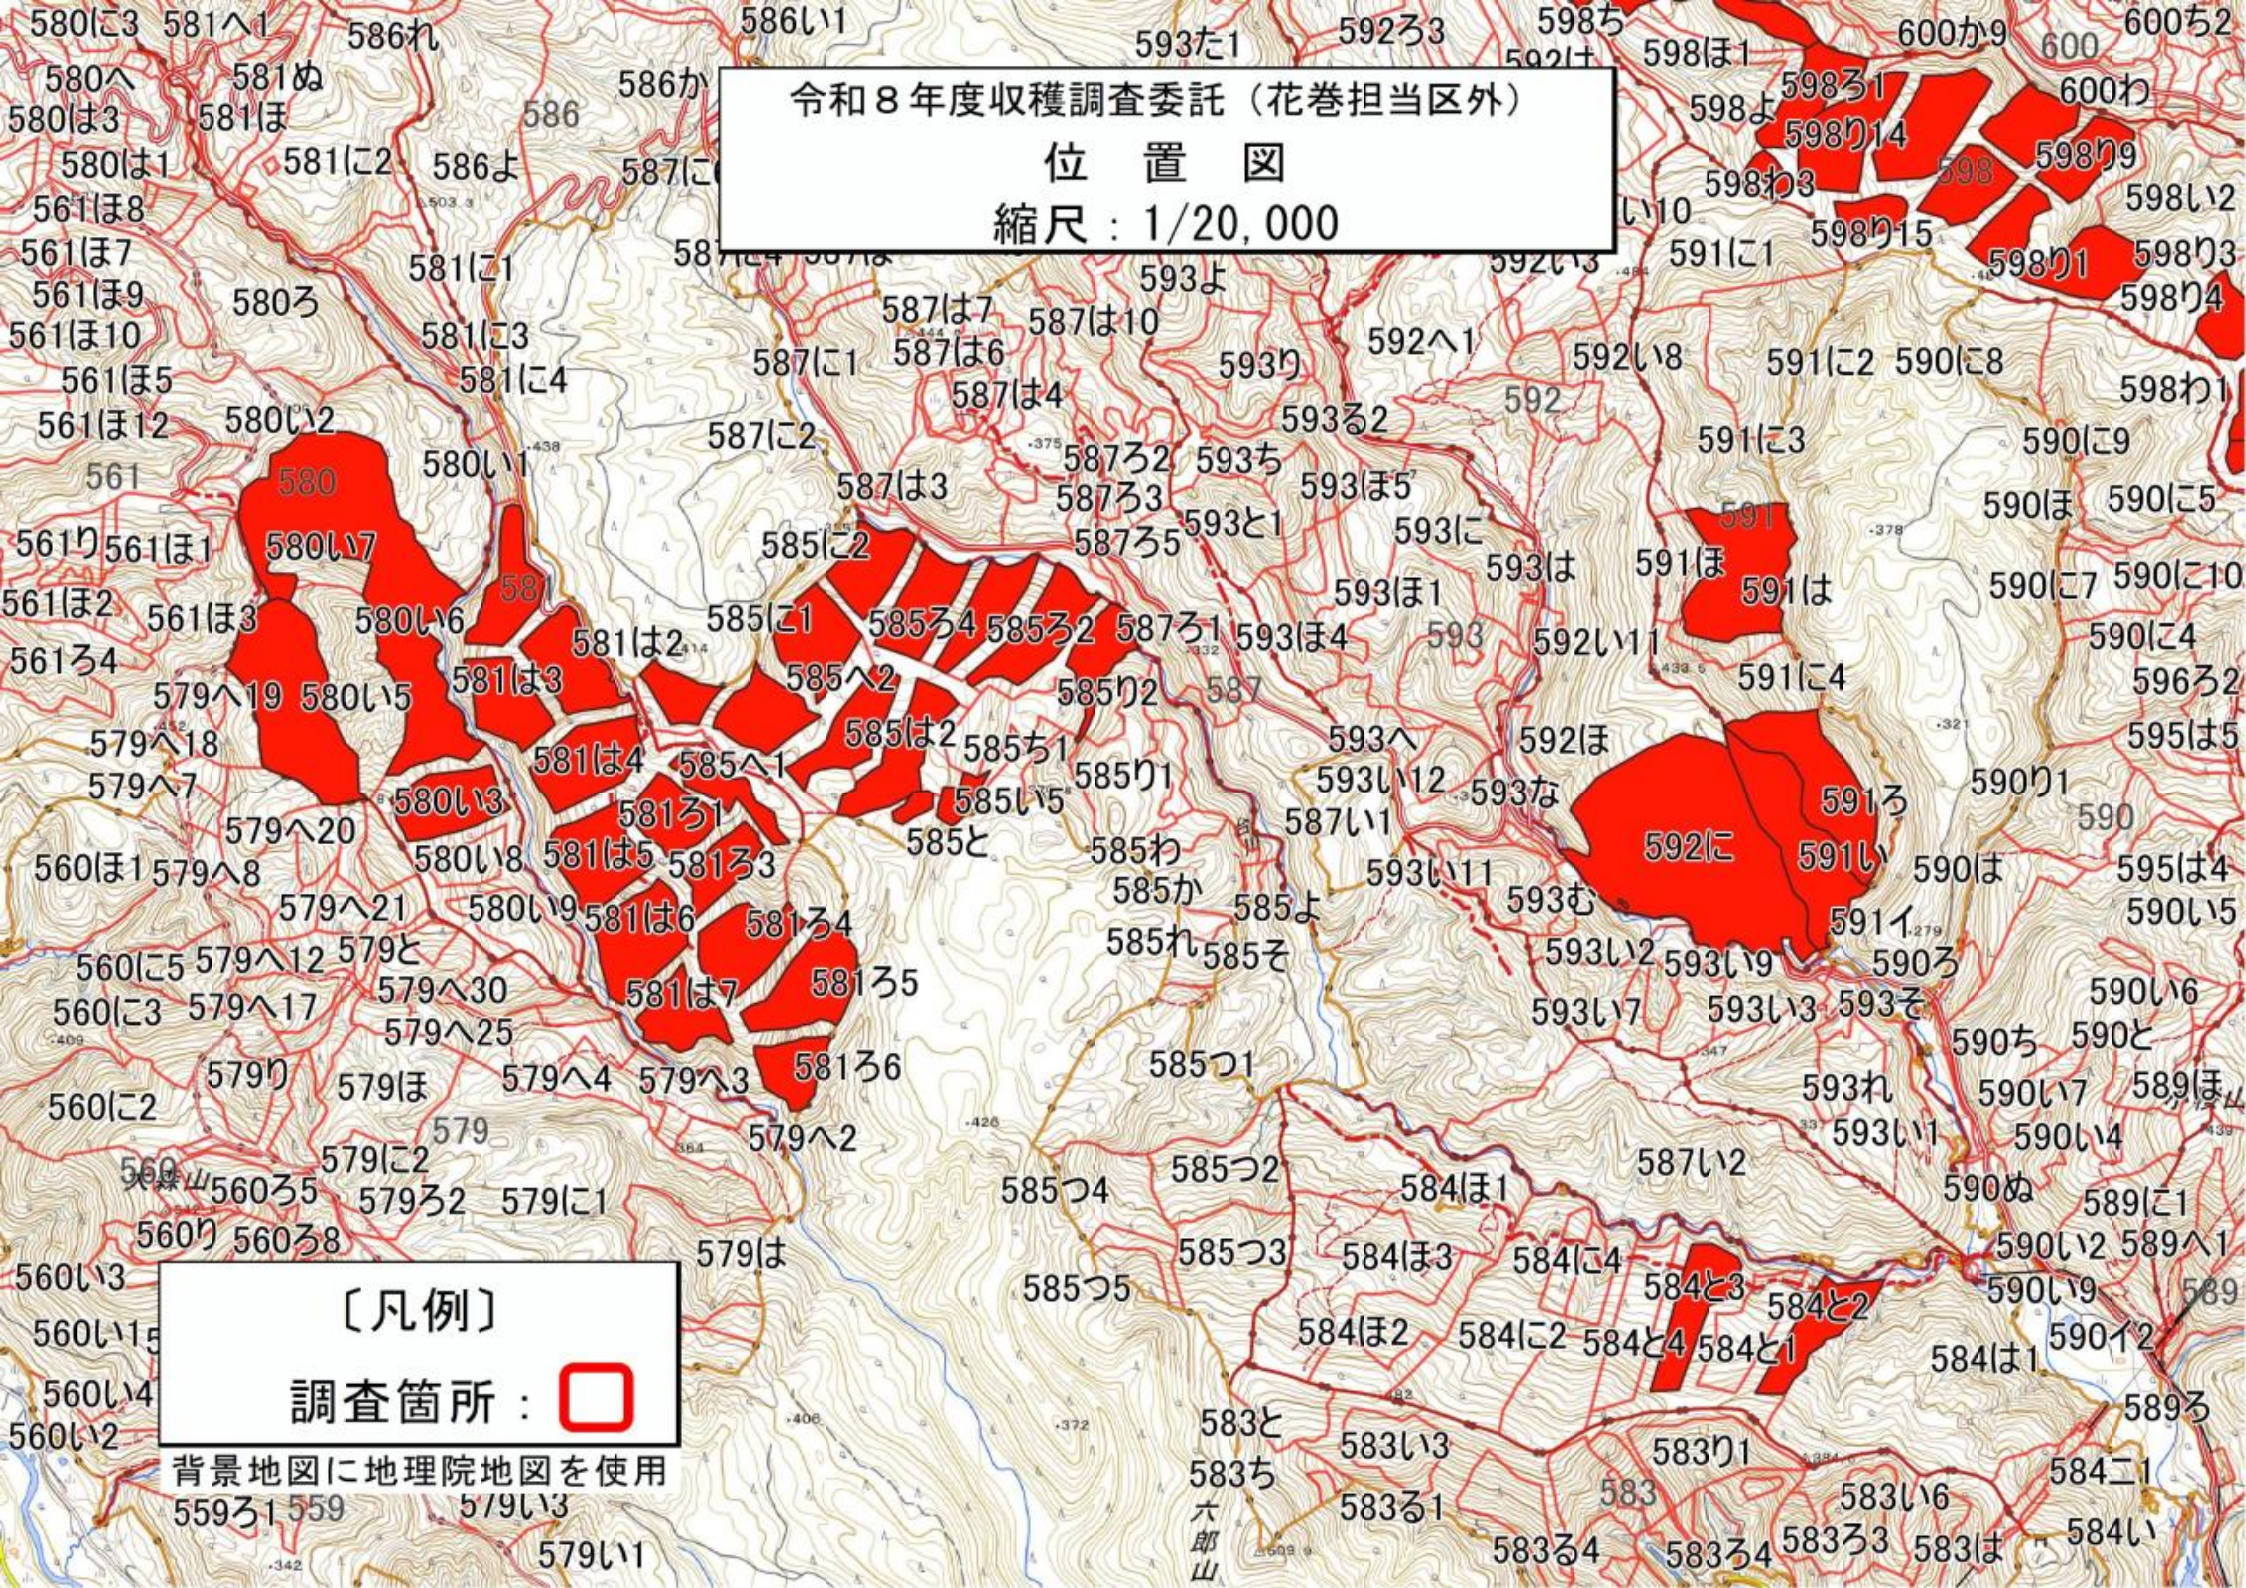

縮尺：1/20,000

〔凡例〕

調査箇所：□

背景地図に地理院地図を使用

559ろ1 559 579い3

579い1

令和8年度収穫調査委託（花巻担当区外）

位置図

縮尺：1/20,000

[凡例]

調査箇所： 

背景地図に地理院地図を使用

令和8年度収穫調査委託（花巻担当区外）

位置図

縮尺：1/20,000

〔凡例〕

調査箇所： 

背景地図に地理院地図を使用

令和8年度収穫調査委託（花巻担当区外）

位置図

縮尺：1/20,000

紫波町

〔凡例〕

調査箇所： 

背景地図に地理院地図を使用