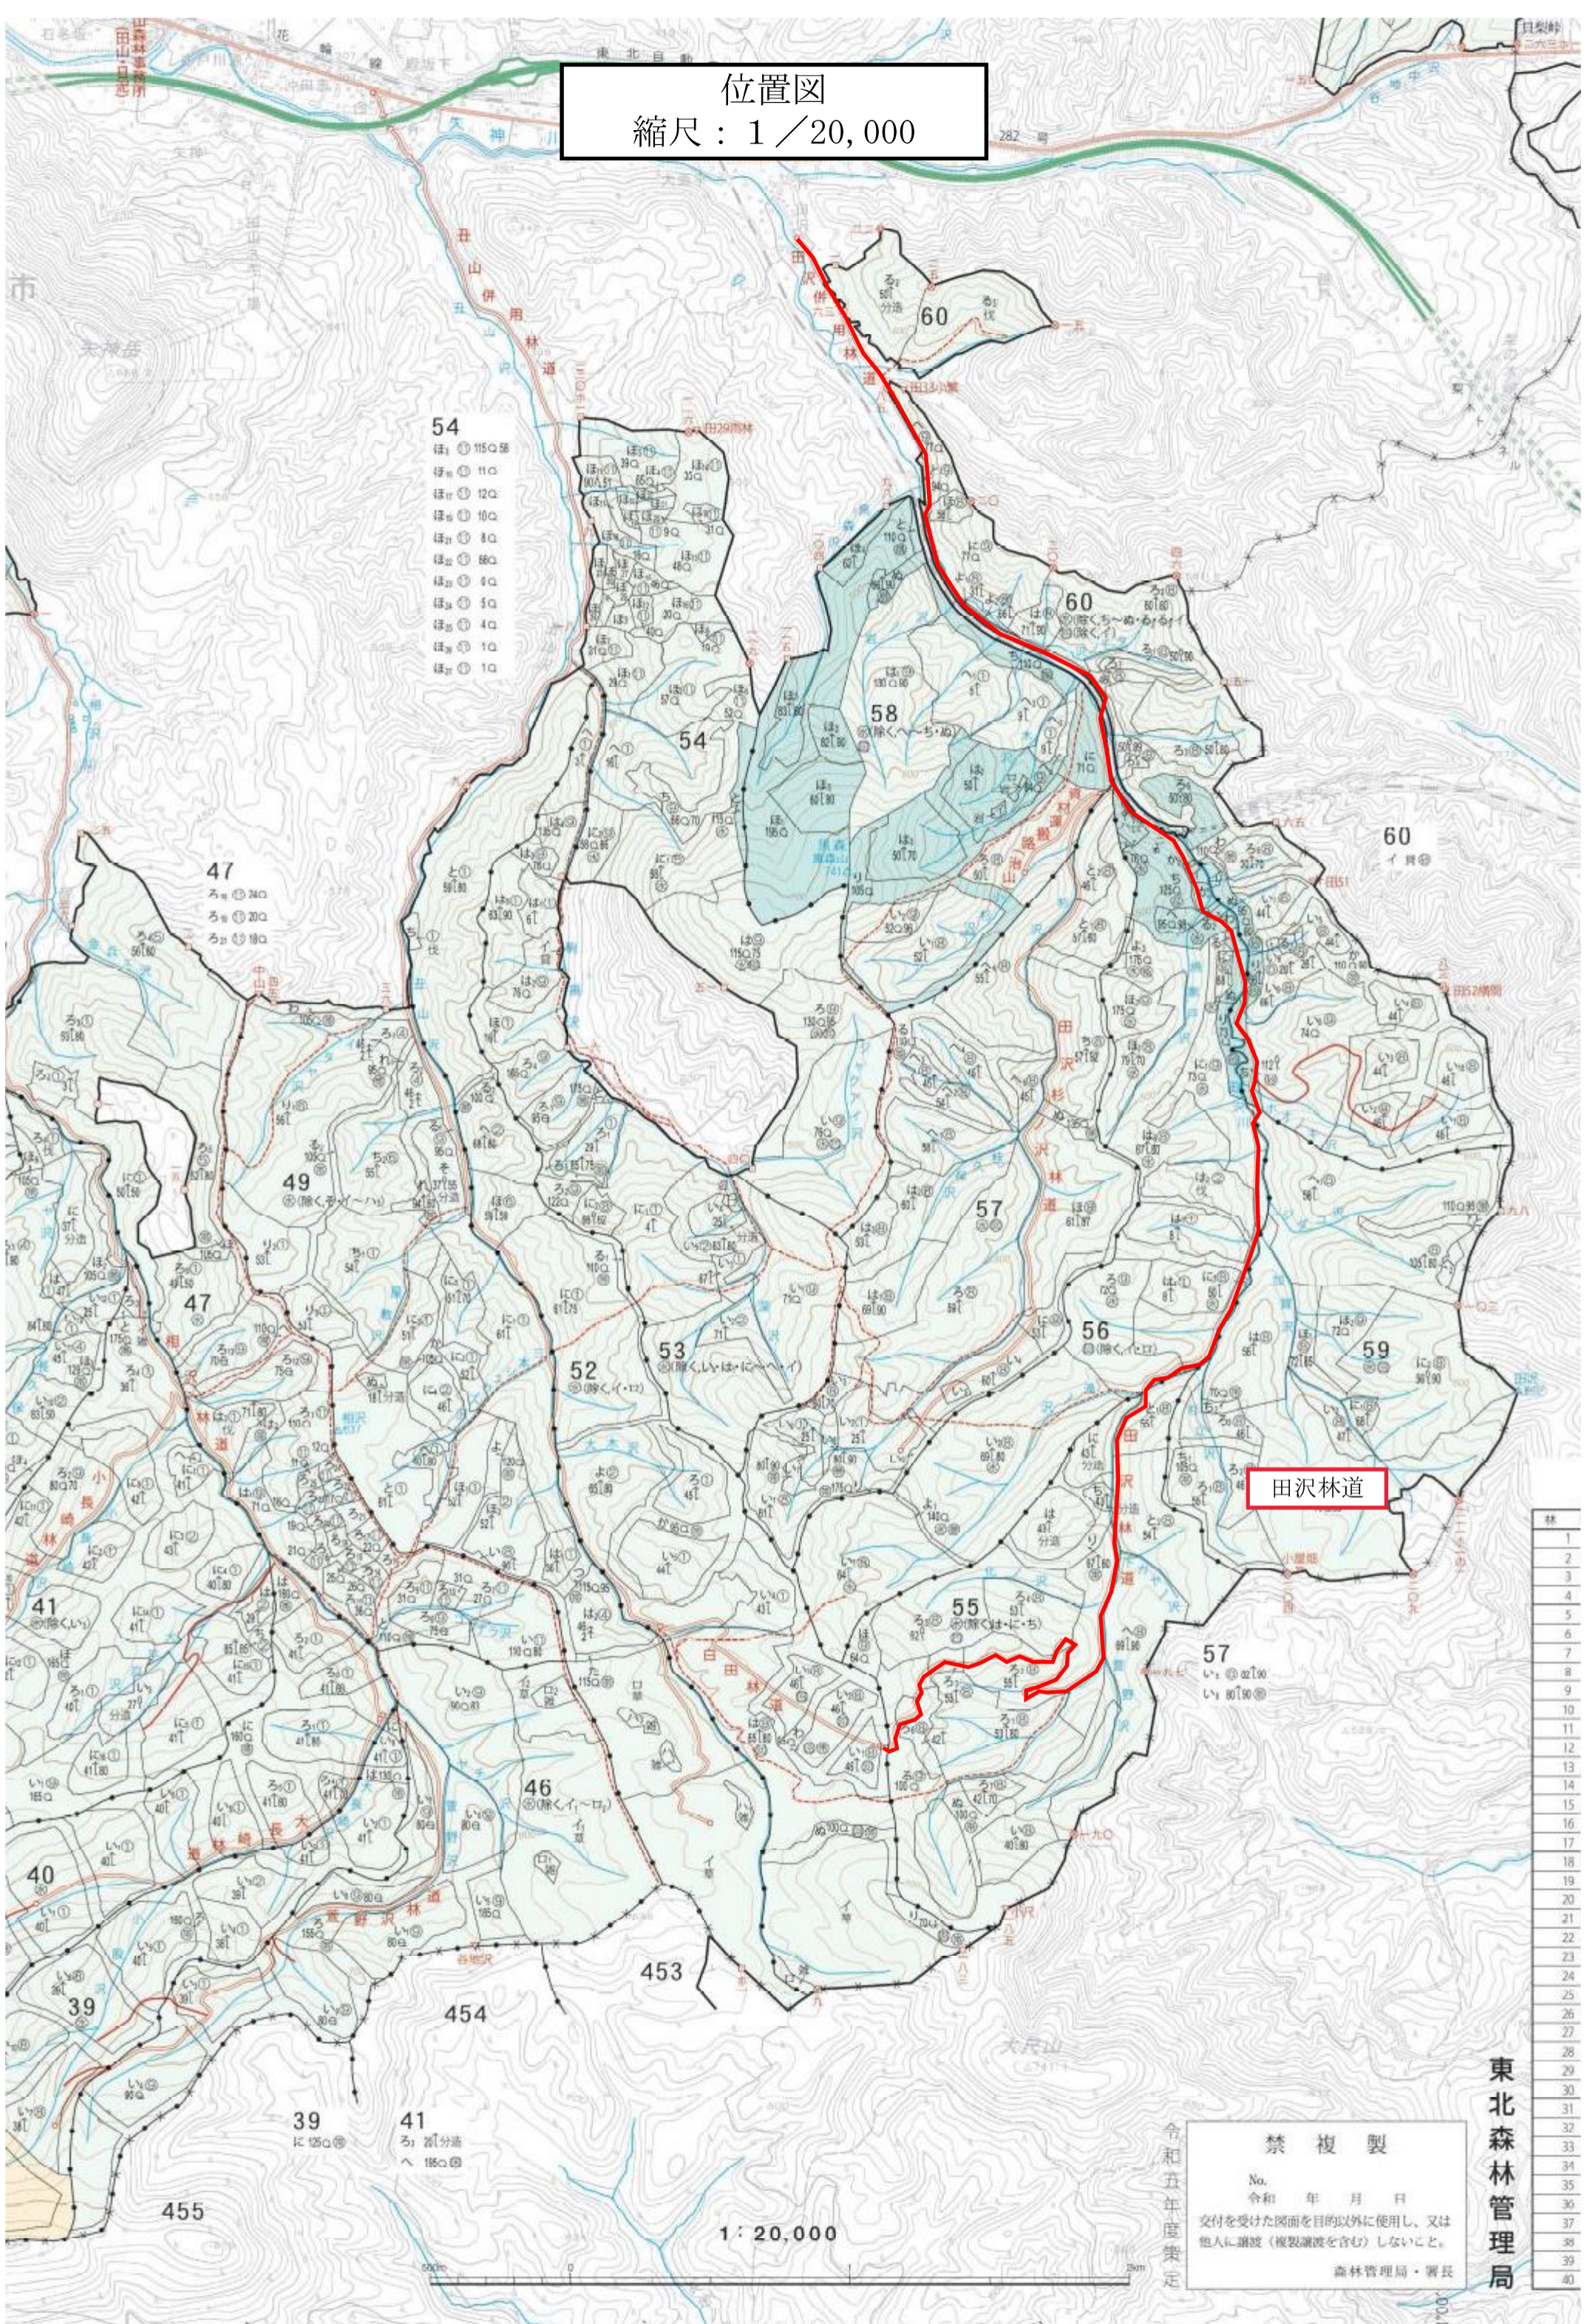

位置図
縮尺：1 / 20,000

三八上北森林計画区

三八上北森林管理署管内

青森県

三戸郡

田子町

根花林道

位置図
縮尺：1/20,000

東北森林管理局

1:20,000

位置図
縮尺：1 / 20,000

大沢林道

- に、①60新共
- に、②120新共
- に、③110新共
- に、④90新共
- に、⑤70新共
- に、⑥80新共
- に、⑦30新共
- に、⑧20新共
- に、⑨20新共
- と、⑩10新共
- と、⑪10新共
- と、⑫10新共

二戸市

八幡平市

426

40°10'

09'

08'

位置図
縮尺：1/20,000

位置図
縮尺：1 / 20,000

黒倉沢林道

切通林道

位置図
縮尺：1 / 20,000

鍋越沢林道