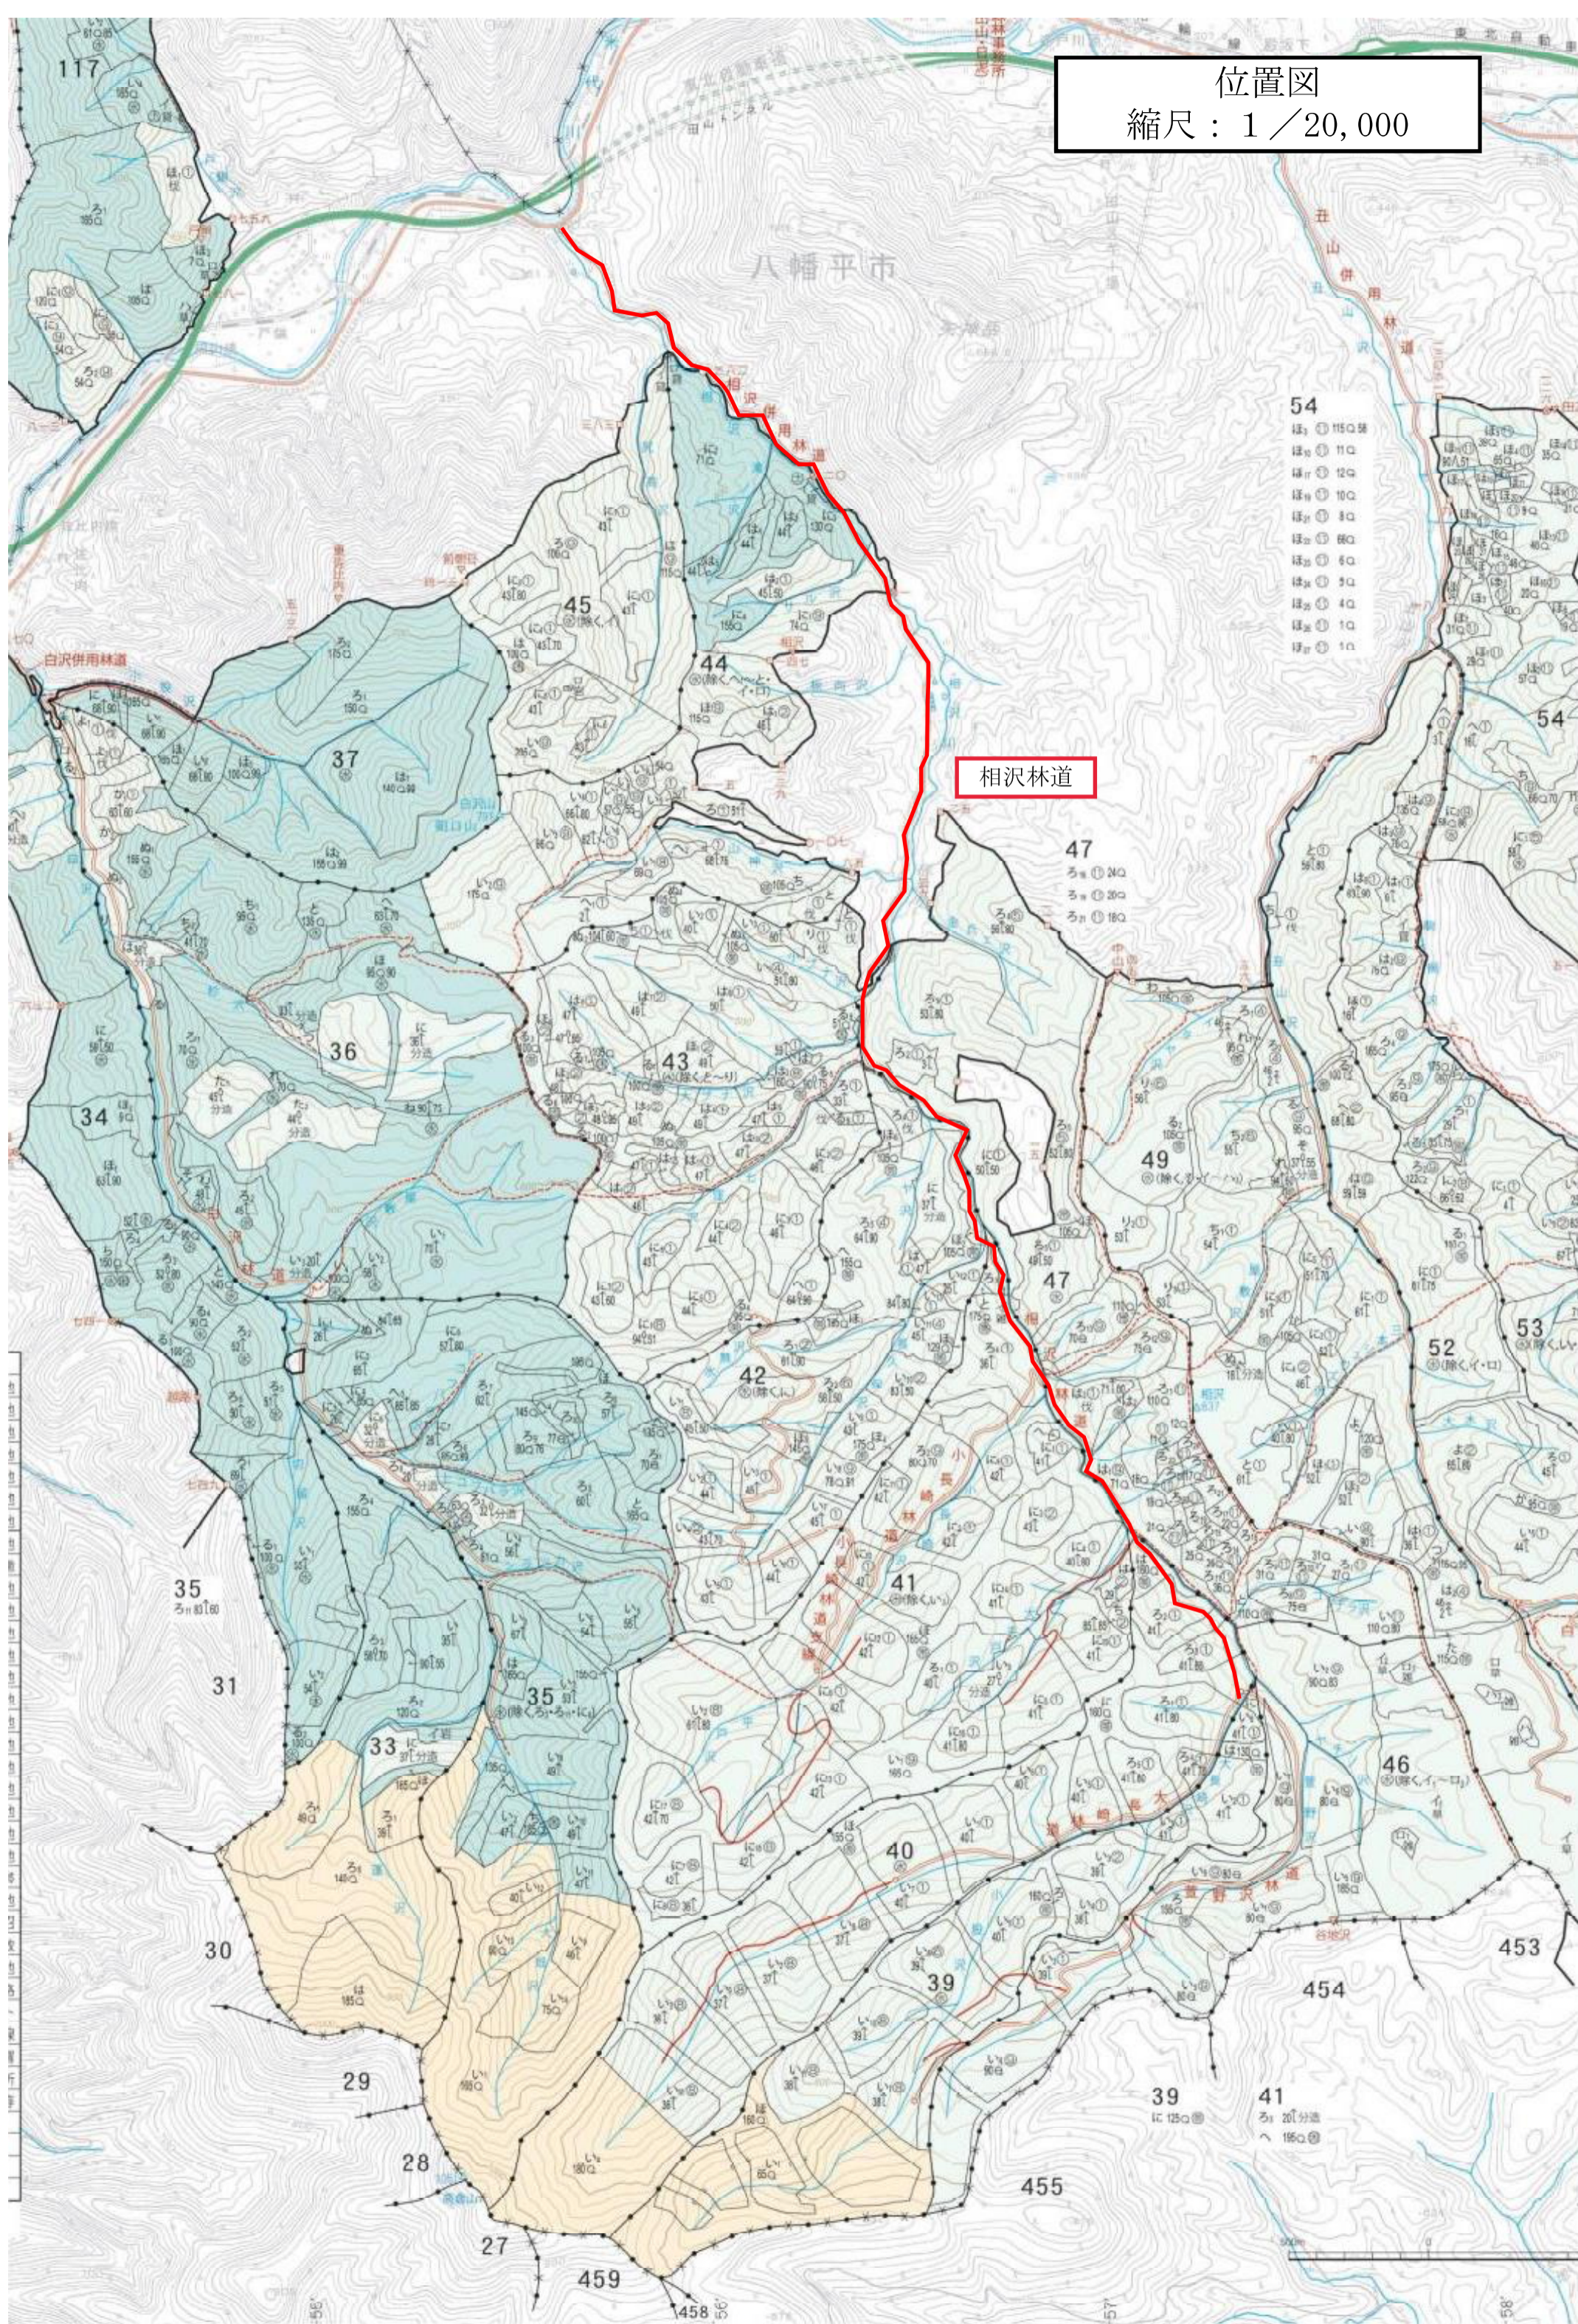

東北森林管理局

1:20,000

位置図
縮尺：1 / 20,000

大沢林道

- に、①60新共
- に、②120新共
- に、③110新共
- に、④90新共
- に、⑤70新共
- に、⑥80新共
- に、⑦30新共
- に、⑧20新共
- に、⑨20新共
- と、⑩10新共
- と、⑪10新共
- と、⑫10新共

二戸市

八幡平市

426

40°10'

09'

08'

位置図
縮尺：1/20,000

位置図
縮尺：1 / 20,000

黒倉沢林道

切通林道

位置図
縮尺：1 / 20,000

鍋越沢林道