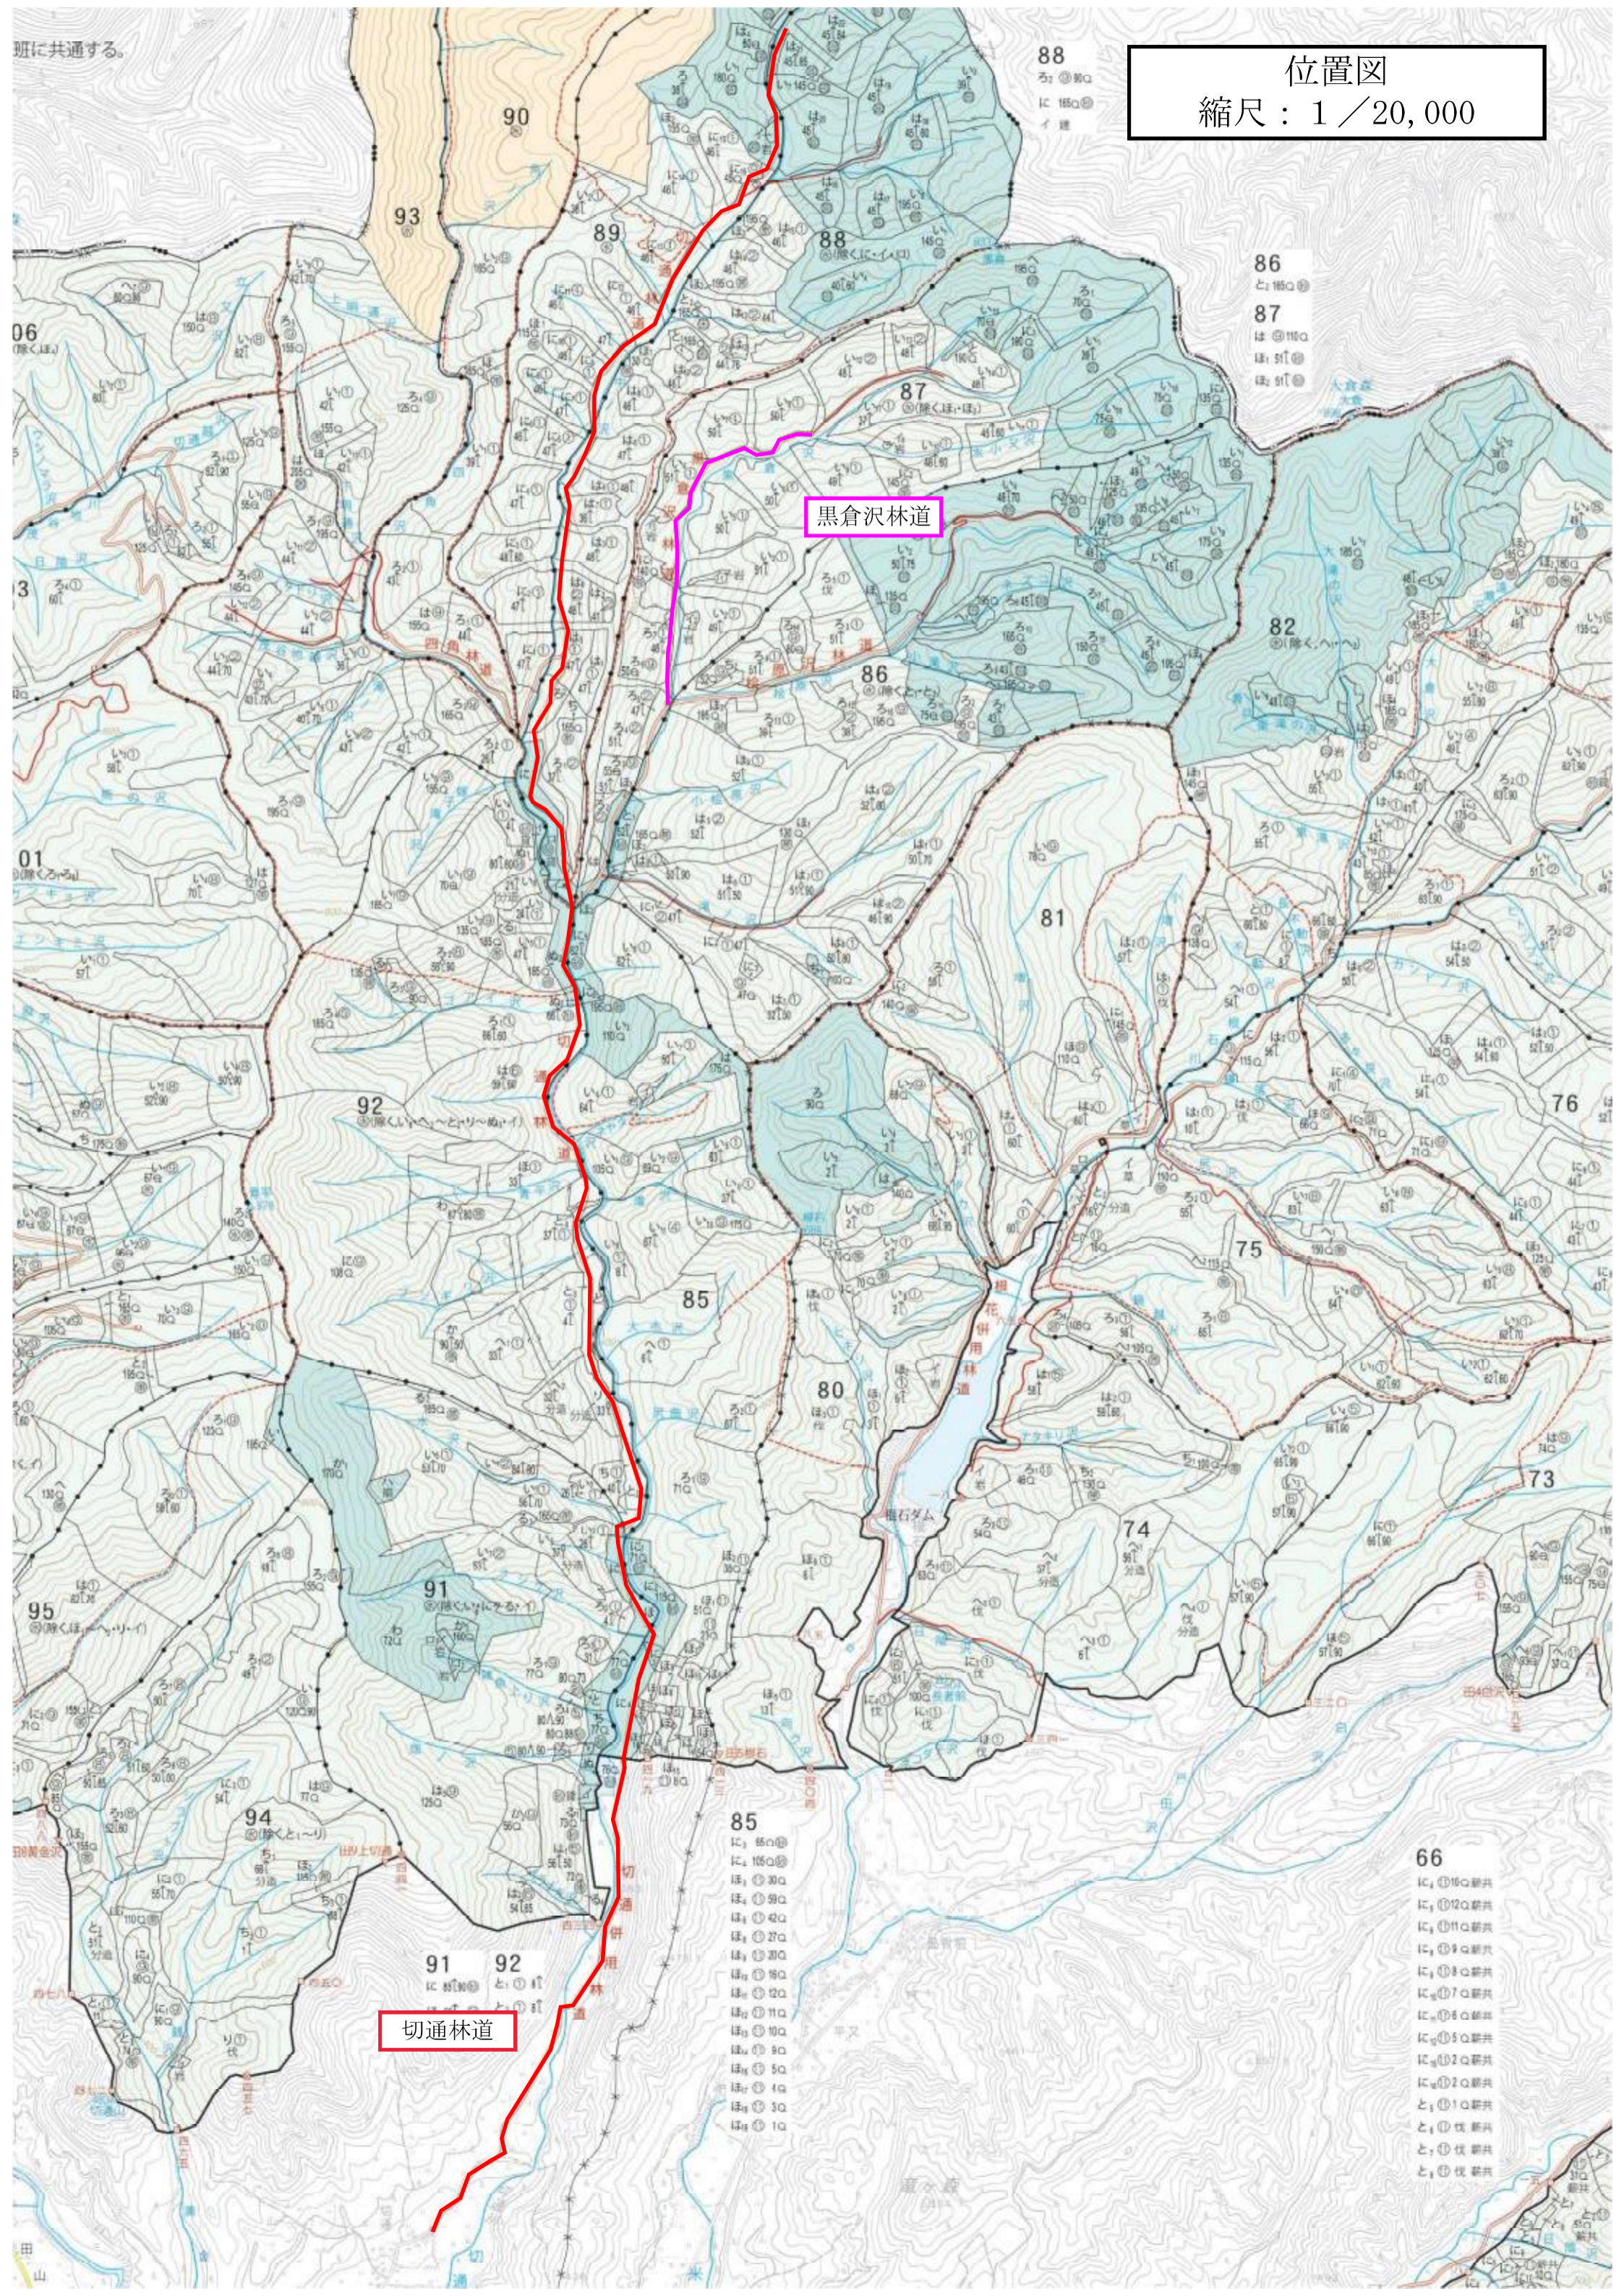

東北森林管理局

1:20,000

位置図
縮尺：1 / 20,000

大沢林道

- に、①60新共
- に、②120新共
- に、③110新共
- に、④90新共
- に、⑤70新共
- に、⑥80新共
- に、⑦30新共
- に、⑧20新共
- に、⑨20新共
- と、⑩10新共
- と、⑪10新共
- と、⑫10新共

二戸市

八幡平市

426

40°10'

09'

08'

位置図
縮尺：1/20,000

位置図
縮尺：1 / 20,000

黒倉沢林道

切通林道

位置図
縮尺：1 / 20,000

鍋越沢林道