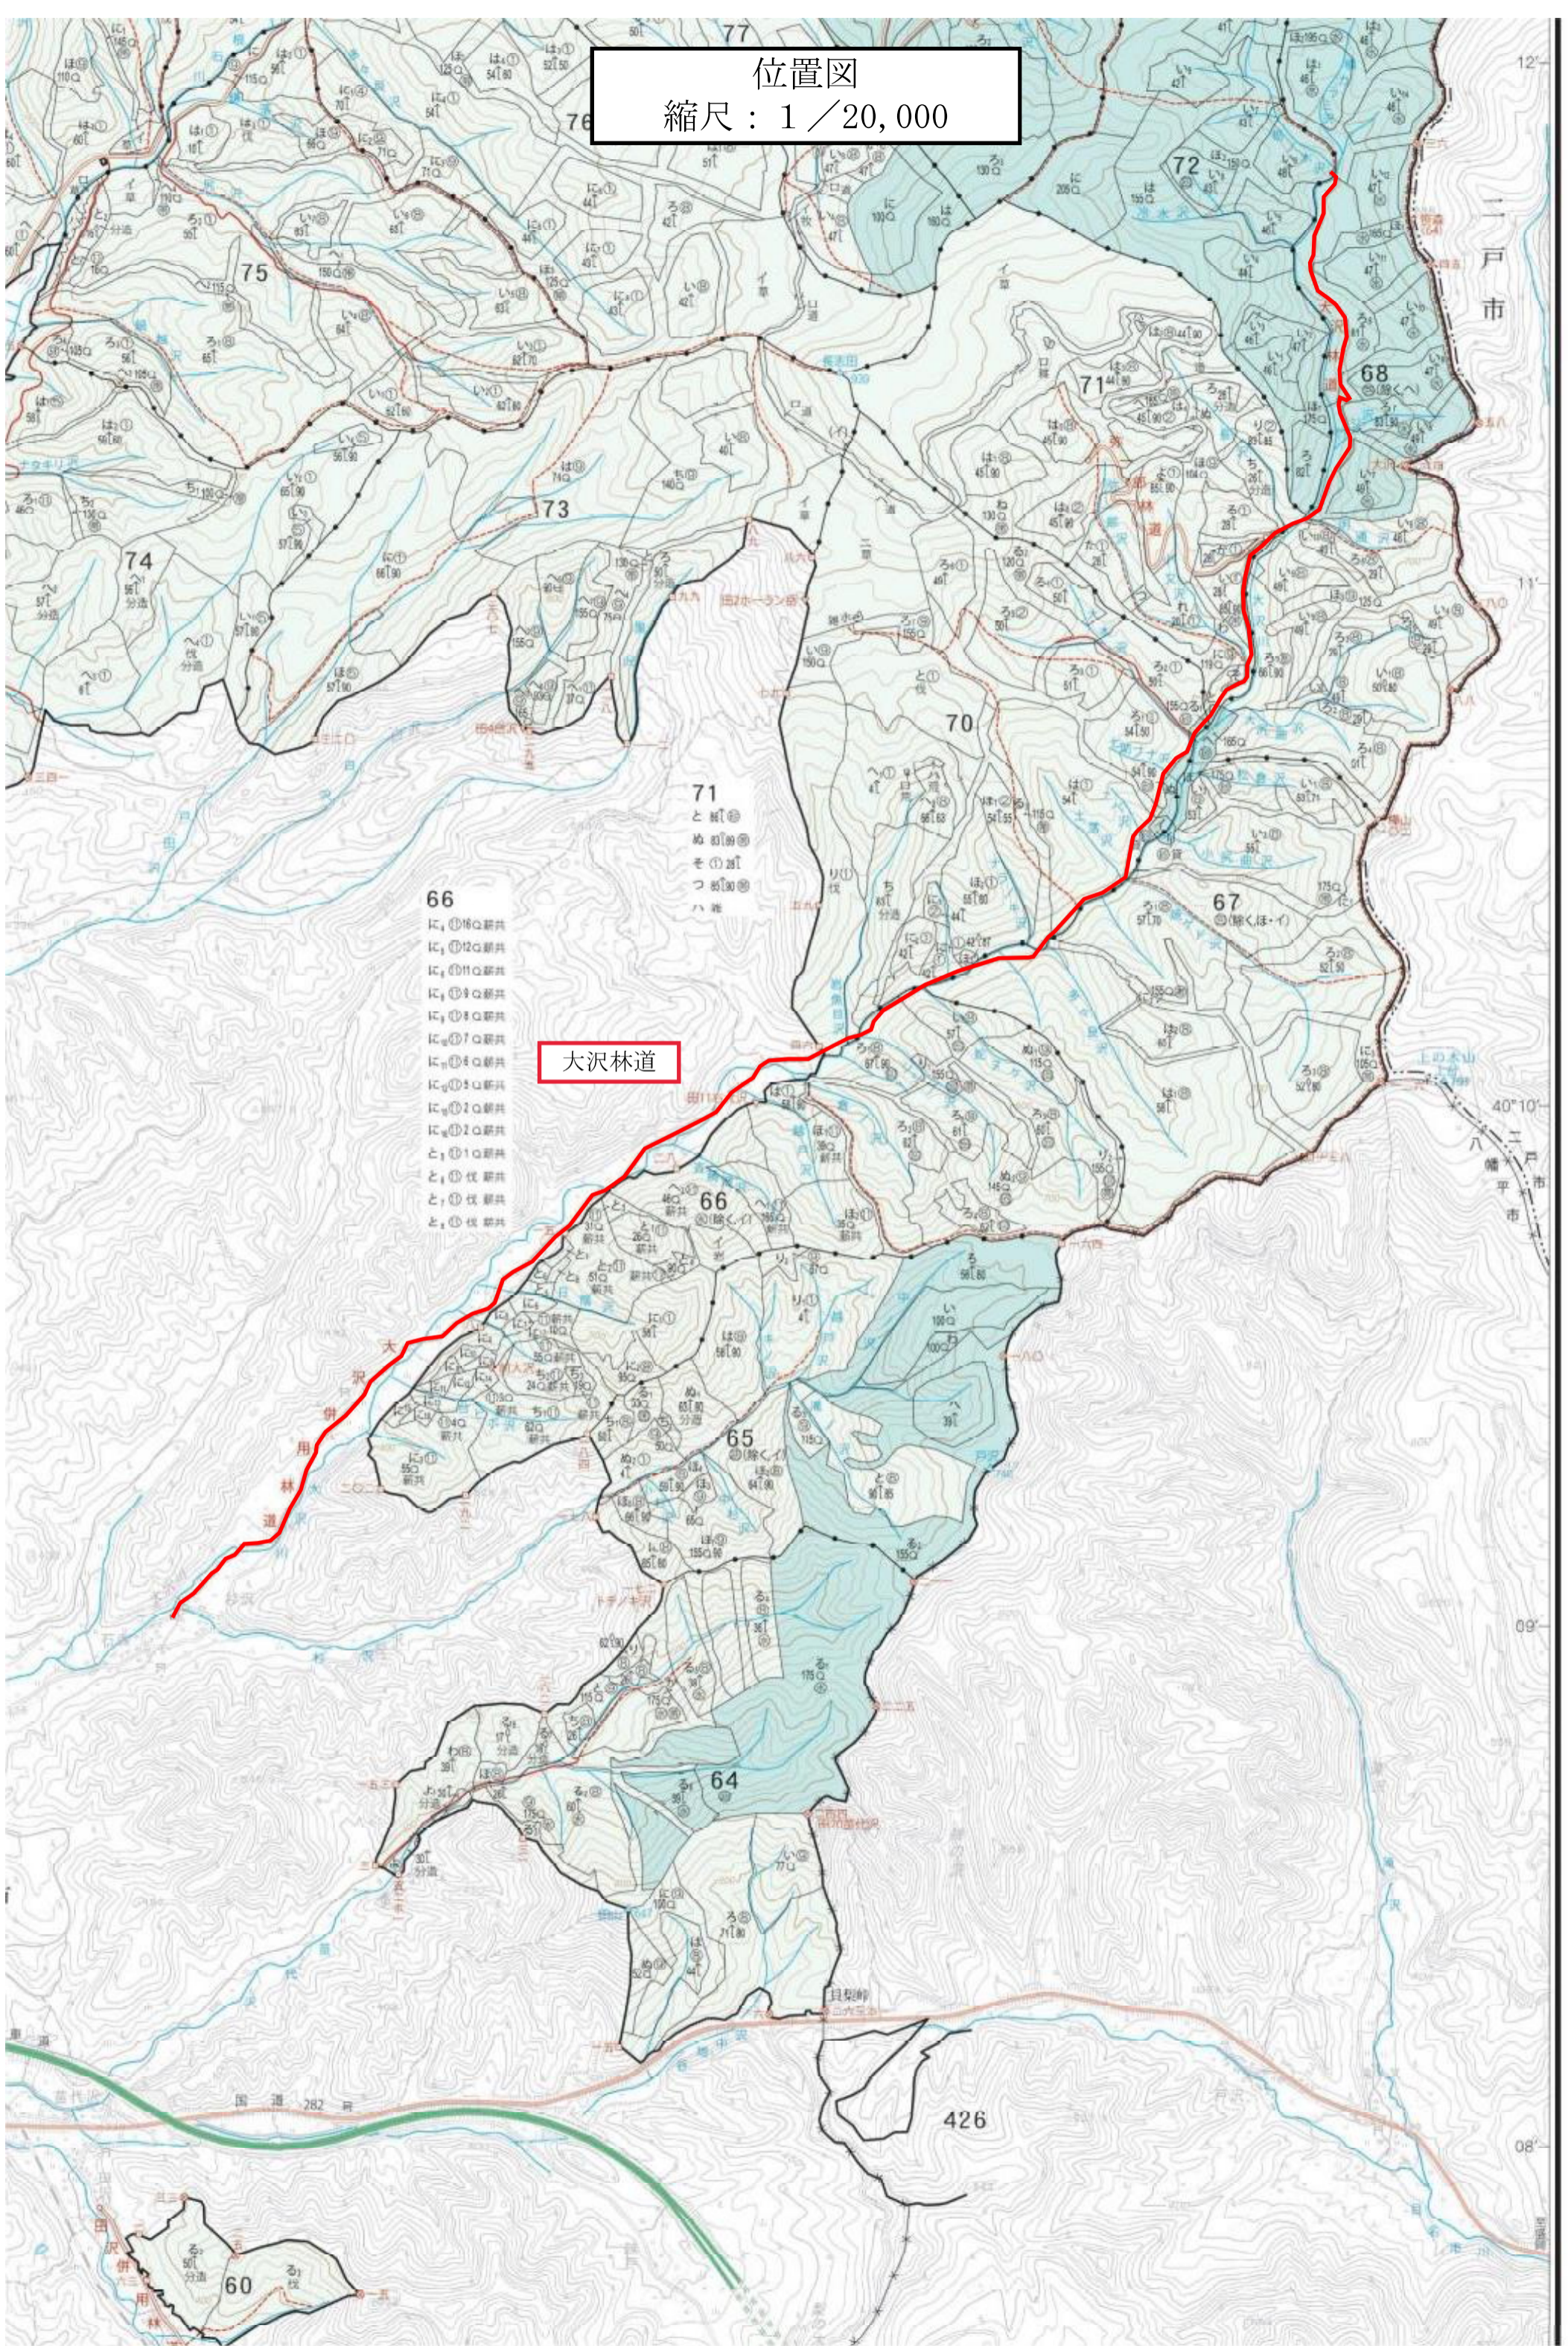

田沢林道

- 林 1
- 2
- 3
- 4
- 5
- 6
- 7
- 8
- 9
- 10
- 11
- 12
- 13
- 14
- 15
- 16
- 17
- 18
- 19
- 20
- 21
- 22
- 23
- 24
- 25
- 26
- 27
- 28
- 29
- 30
- 31
- 32
- 33
- 34
- 35
- 36
- 37
- 38
- 39
- 40

令和五年年度策定
禁複製
No. 令和 年 月 日
交付を受けた図面を目的以外に使用し、又は他人に譲渡（複製譲渡を含む）しないこと。
森林管理局・署長

東北森林管理局

1:20,000

位置図
縮尺：1 / 20,000

大沢林道

- に、①60新共
- に、②120新共
- に、③110新共
- に、④90新共
- に、⑤70新共
- に、⑥80新共
- に、⑦30新共
- に、⑧20新共
- に、⑨20新共
- と、⑩10新共
- と、⑪10新共
- と、⑫10新共

二戸市

八幡平市

426

40°10'

09'

08'

位置図
縮尺：1/20,000

位置図
縮尺：1 / 20,000

黒倉沢林道

切通林道

位置図
縮尺：1 / 20,000

鍋越沢林道