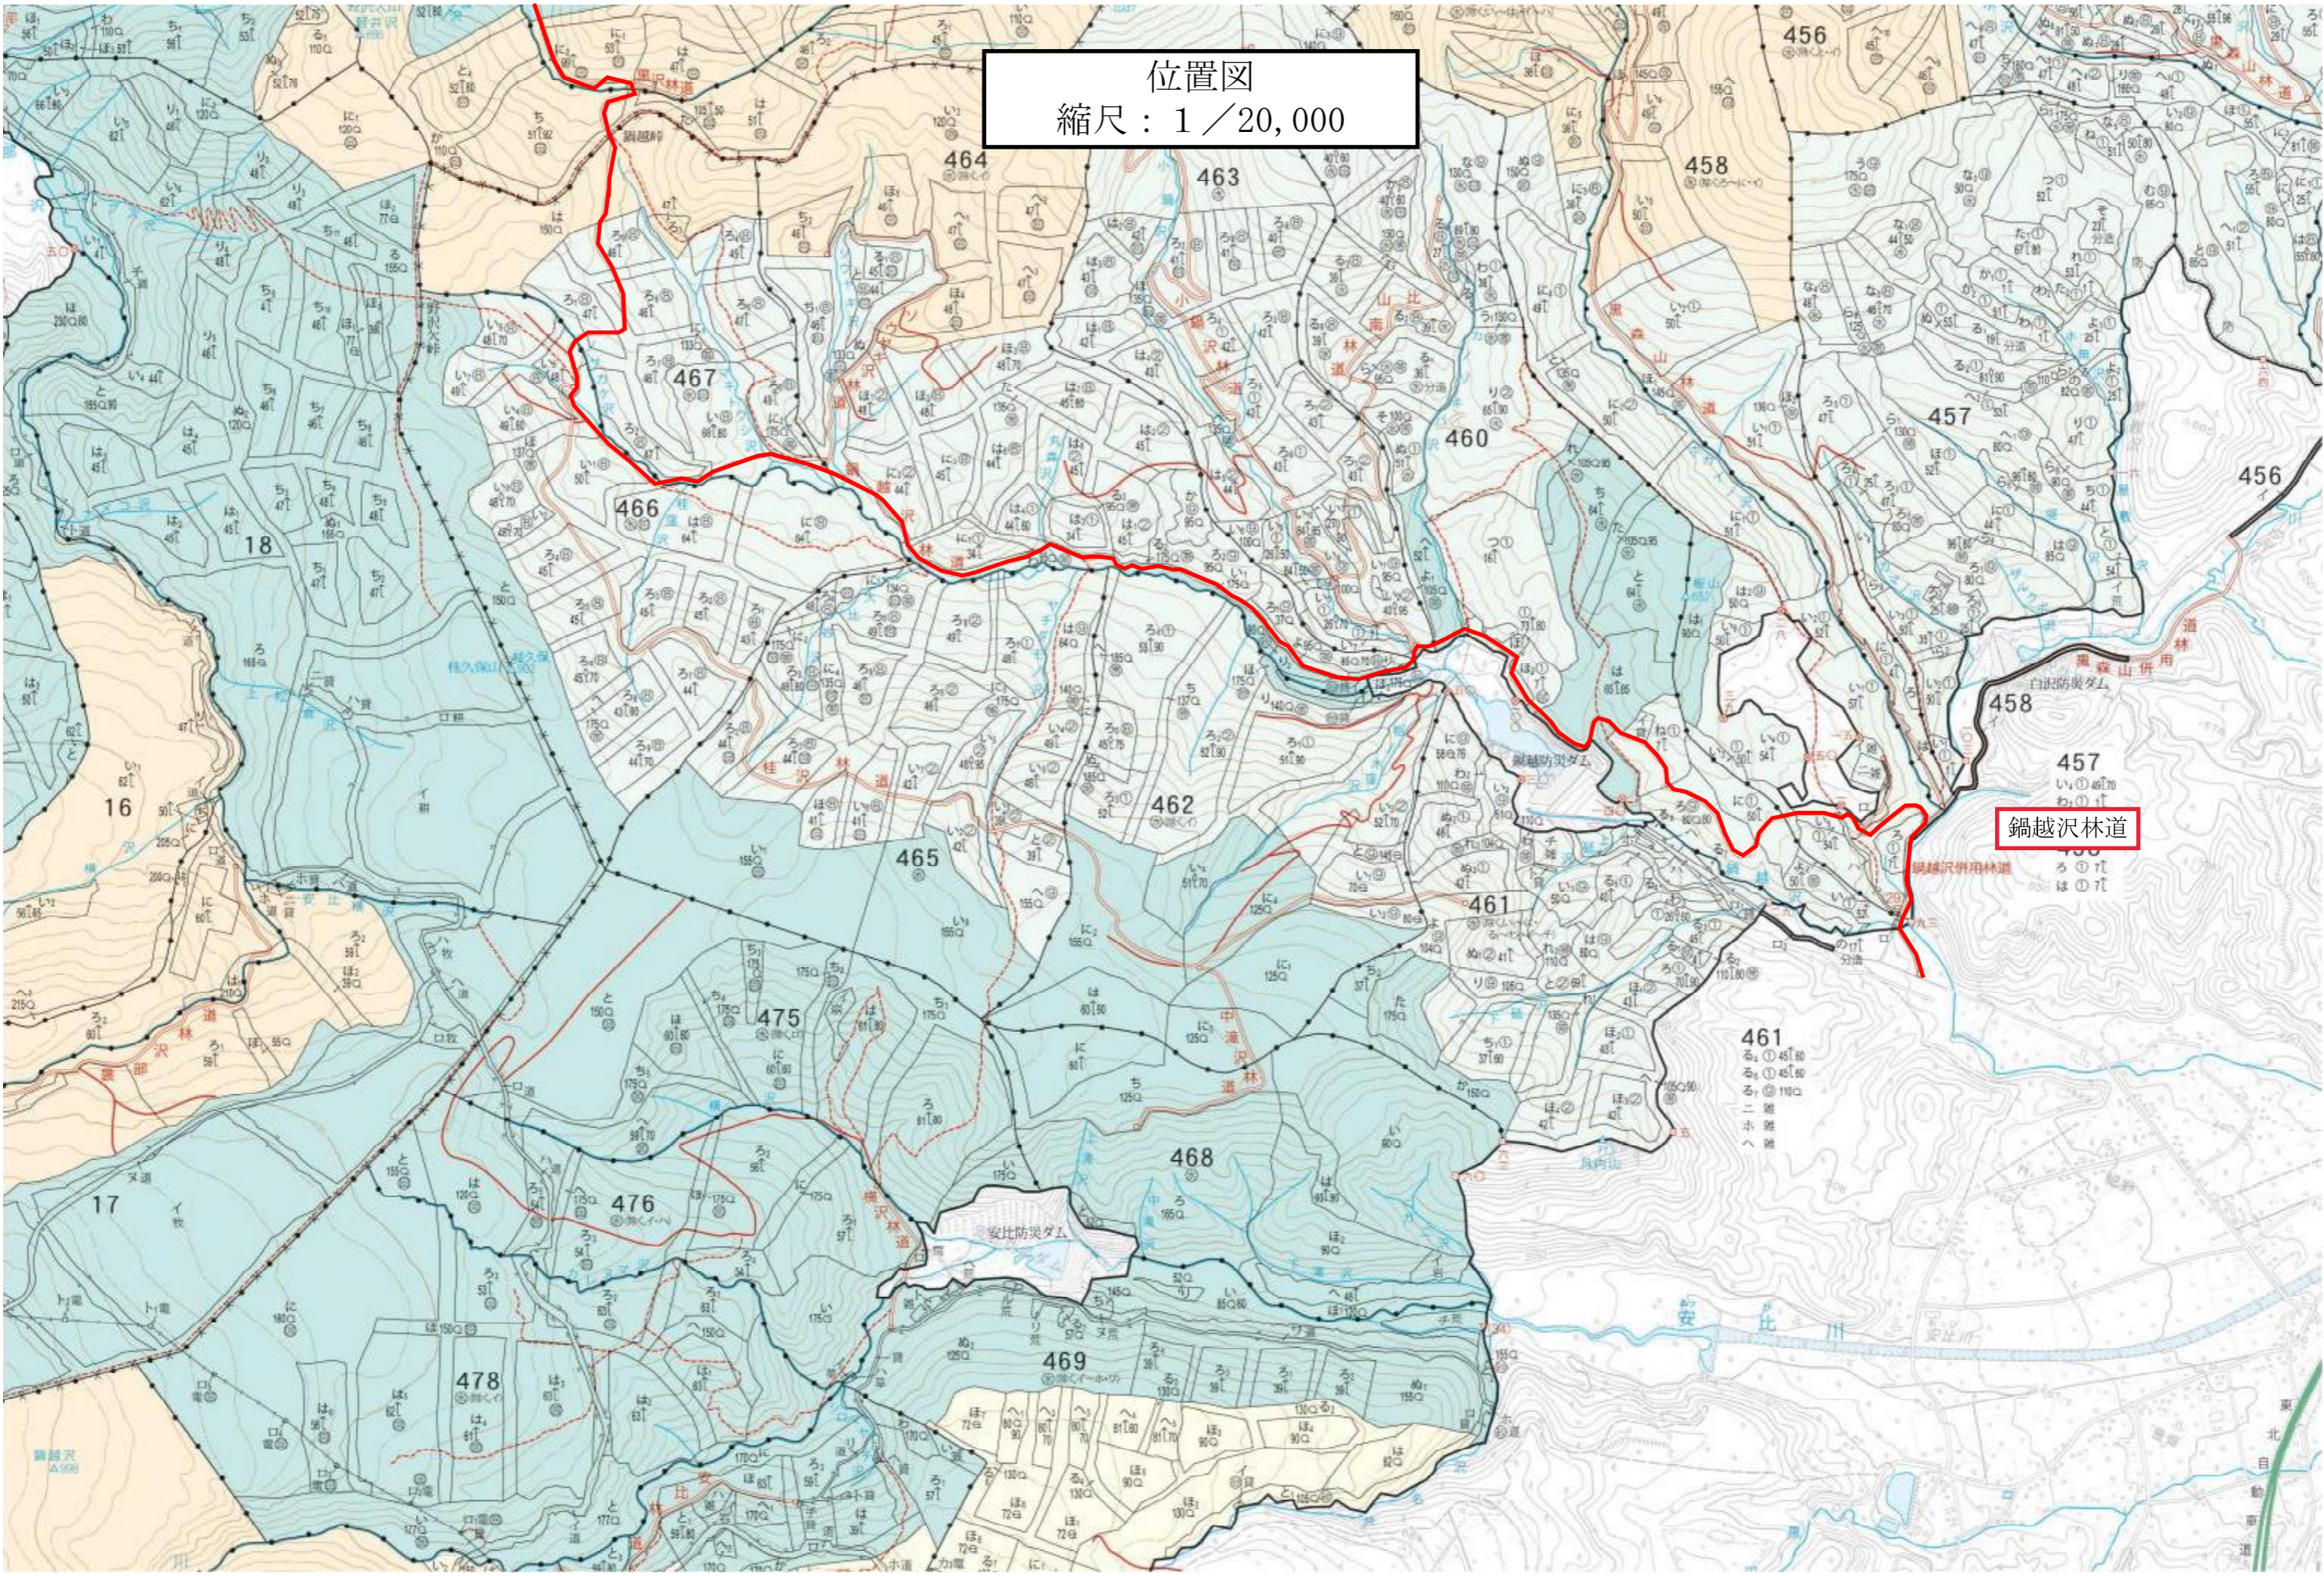

東北森林管理局

1:20,000

位置図
縮尺：1 / 20,000

大沢林道

- に、①60新共
- に、②120新共
- に、③110新共
- に、④90新共
- に、⑤70新共
- に、⑥80新共
- に、⑦30新共
- に、⑧20新共
- に、⑨20新共
- と、⑩10新共
- と、⑪10新共
- と、⑫10新共

二戸市

八幡平市

426

40°10'

09'

08'

位置図
縮尺：1/20,000

位置図
縮尺：1 / 20,000

黒倉沢林道

切通林道

位置図
縮尺：1 / 20,000

鍋越沢林道