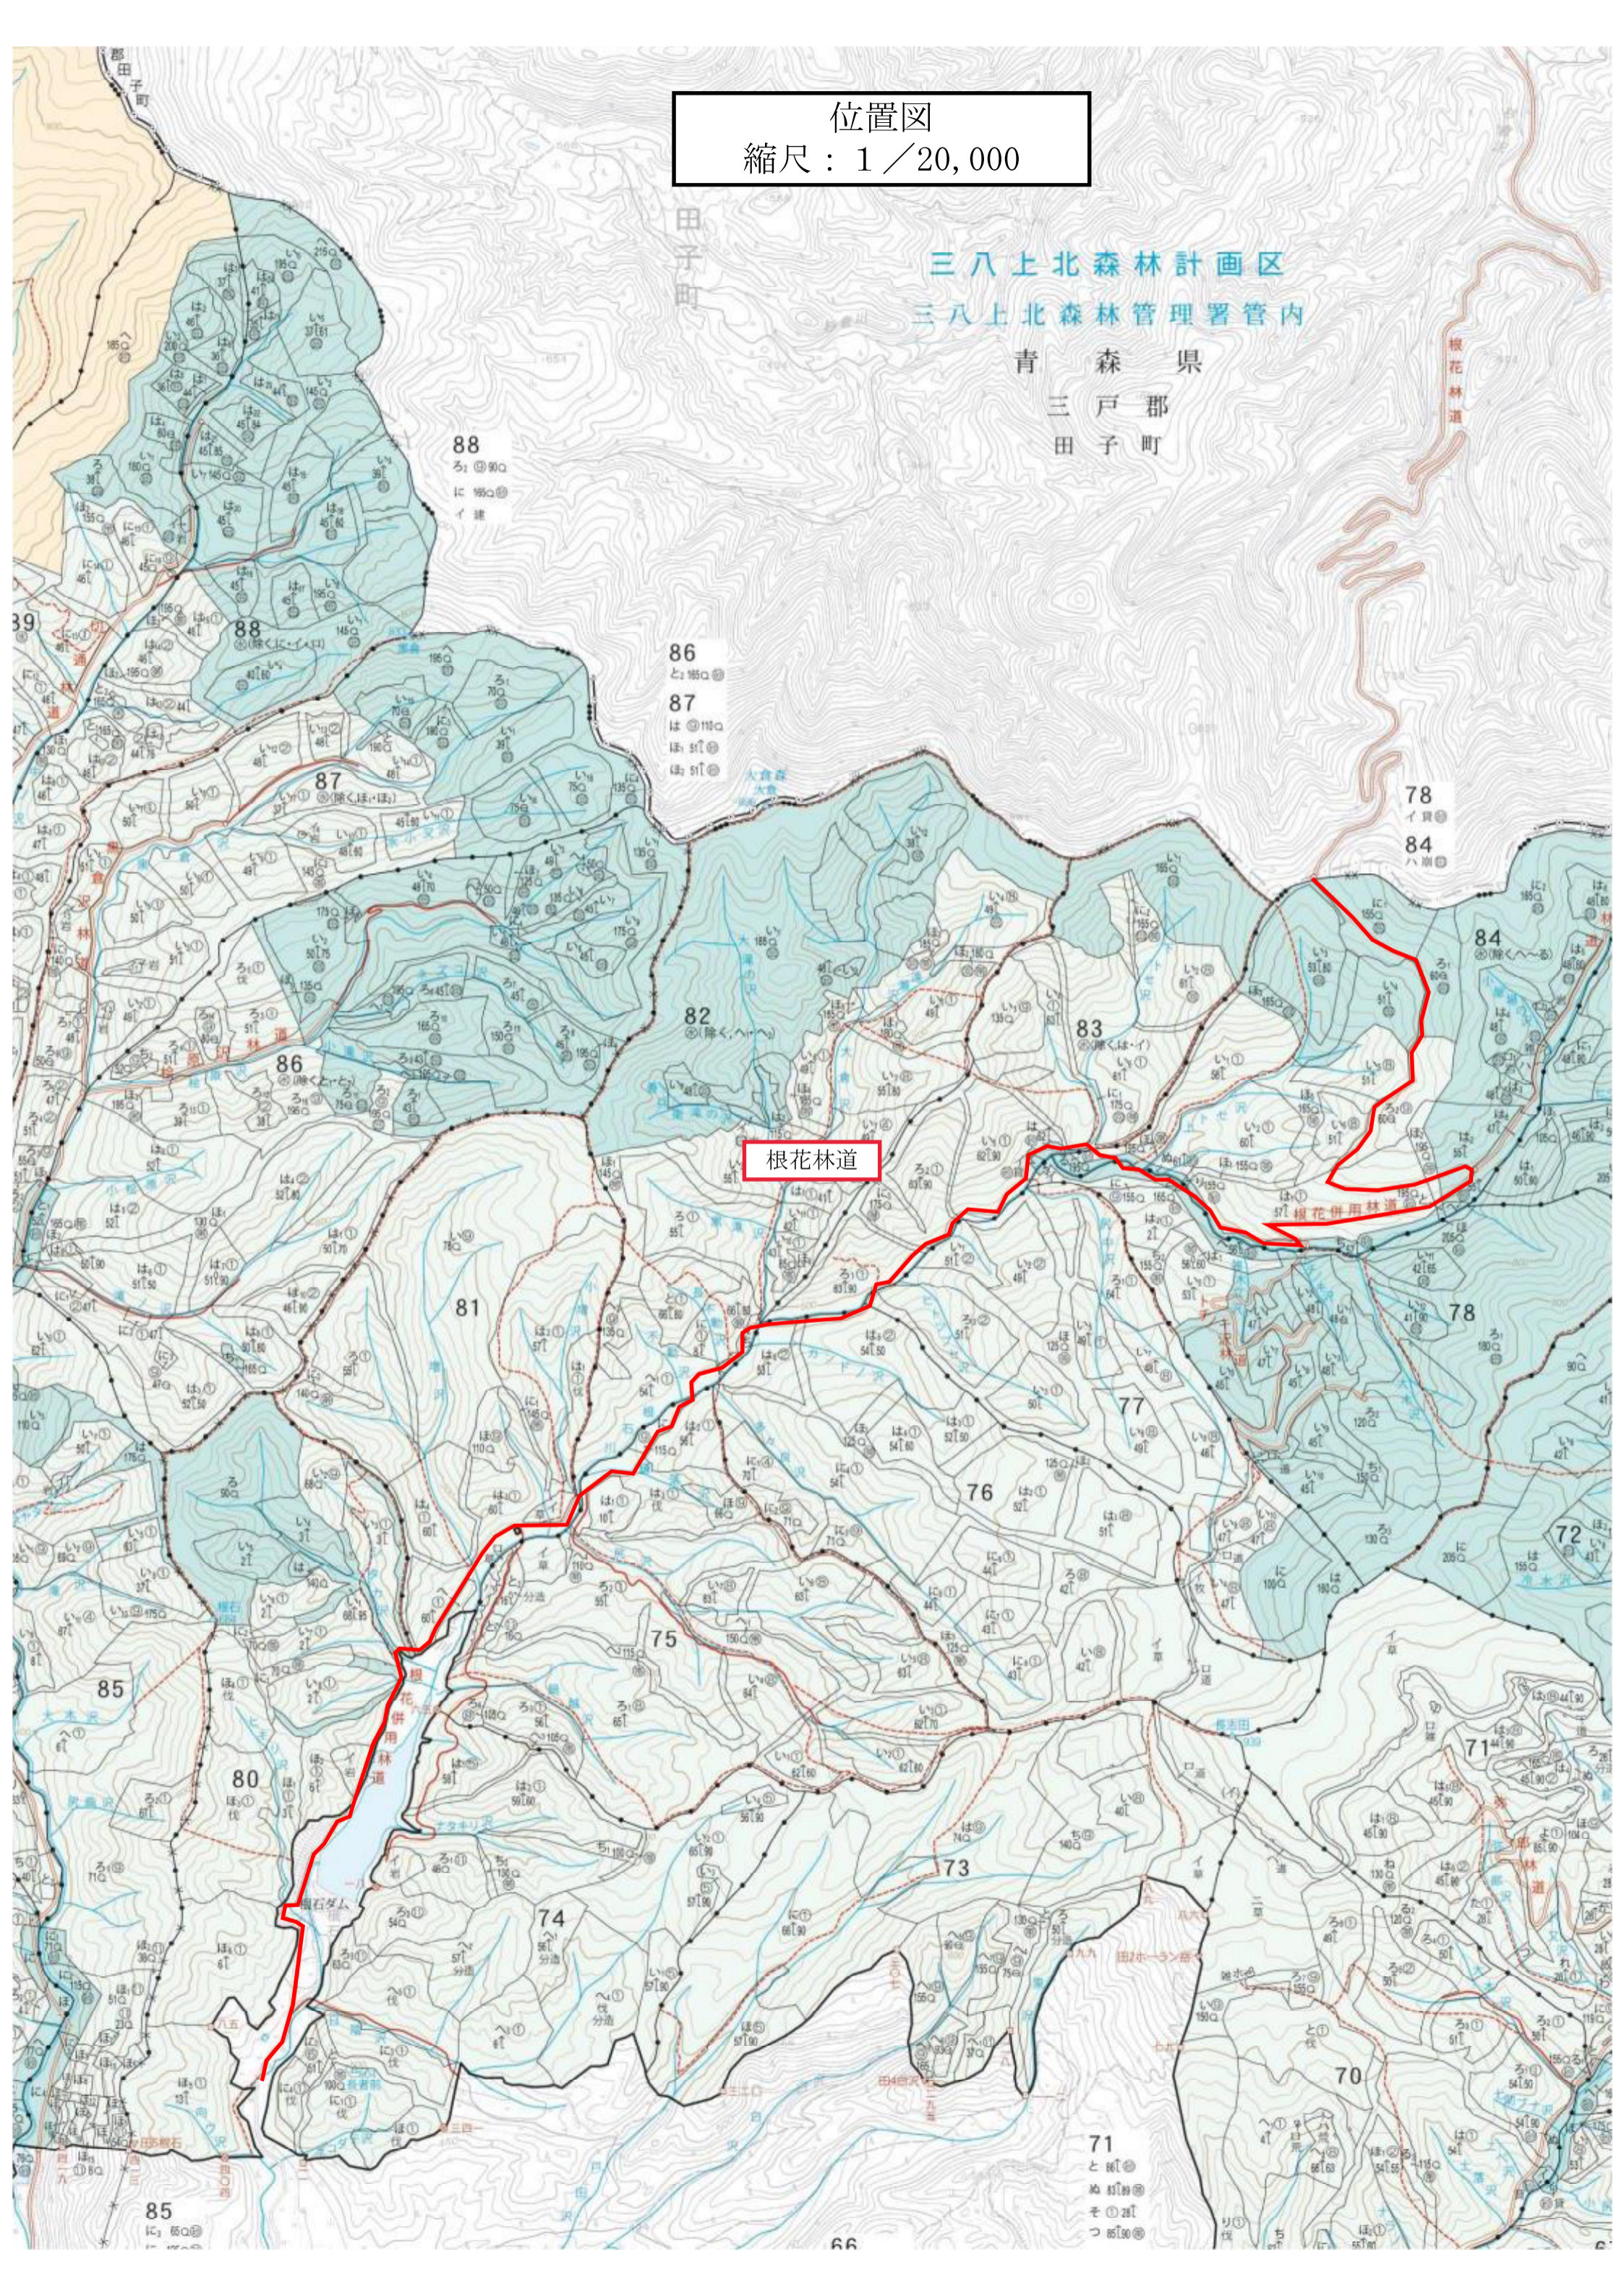

位置図
縮尺：1 / 20,000

三八上北森林計画区

三八上北森林管理署管内

青森県

三戸郡

田子町

根花林道

位置図
縮尺：1/20,000

東北森林管理局

1:20,000

位置図
縮尺：1 / 20,000

大沢林道

- に、①60新共
- に、②120新共
- に、③110新共
- に、④90新共
- に、⑤70新共
- に、⑥80新共
- に、⑦30新共
- に、⑧20新共
- に、⑨20新共
- と、⑩10新共
- と、⑪10新共
- と、⑫10新共

二戸市

八幡平市

426

40°10'

09'

08'

位置図
縮尺：1/20,000

位置図
縮尺：1 / 20,000

黒倉沢林道

切通林道

位置図
縮尺：1 / 20,000

鍋越沢林道