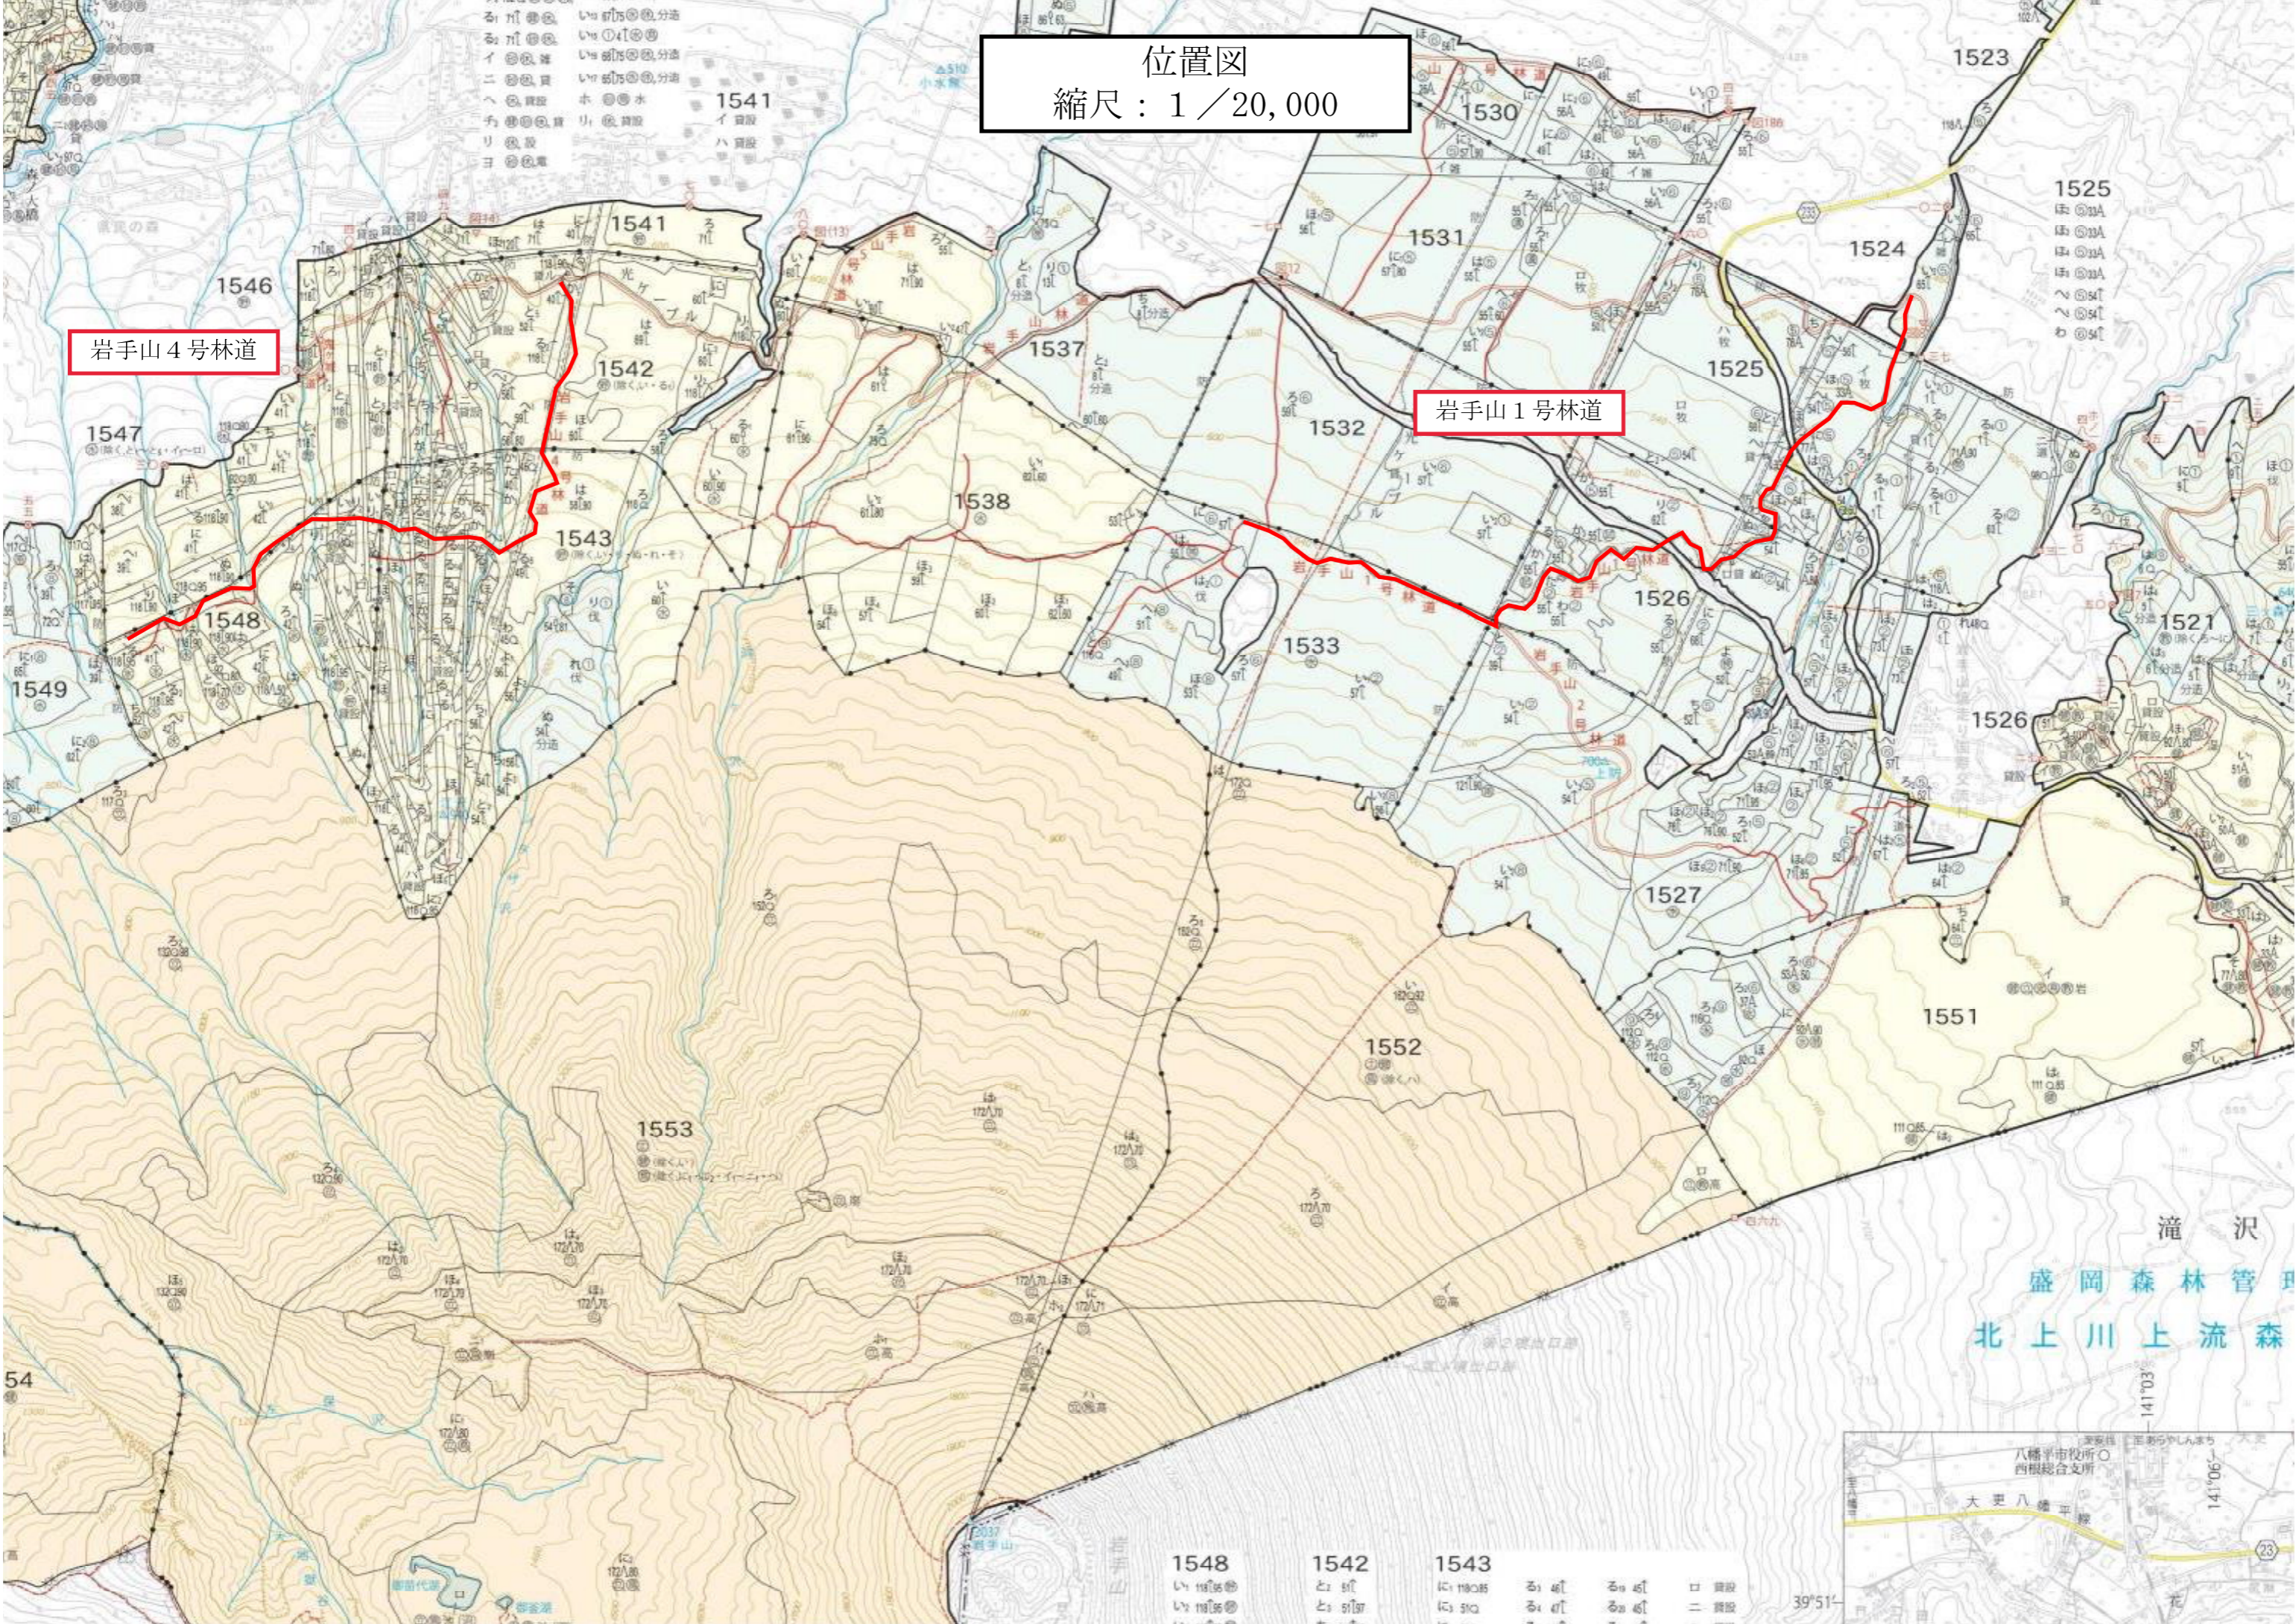

位置図
縮尺：1 / 20,000

岩手山 4号林道

岩手山 1号林道

滝沢
盛岡森林管理
北上川上流森

1548
1542
1543

位置図
縮尺：1 / 20,000

子飼沢林道