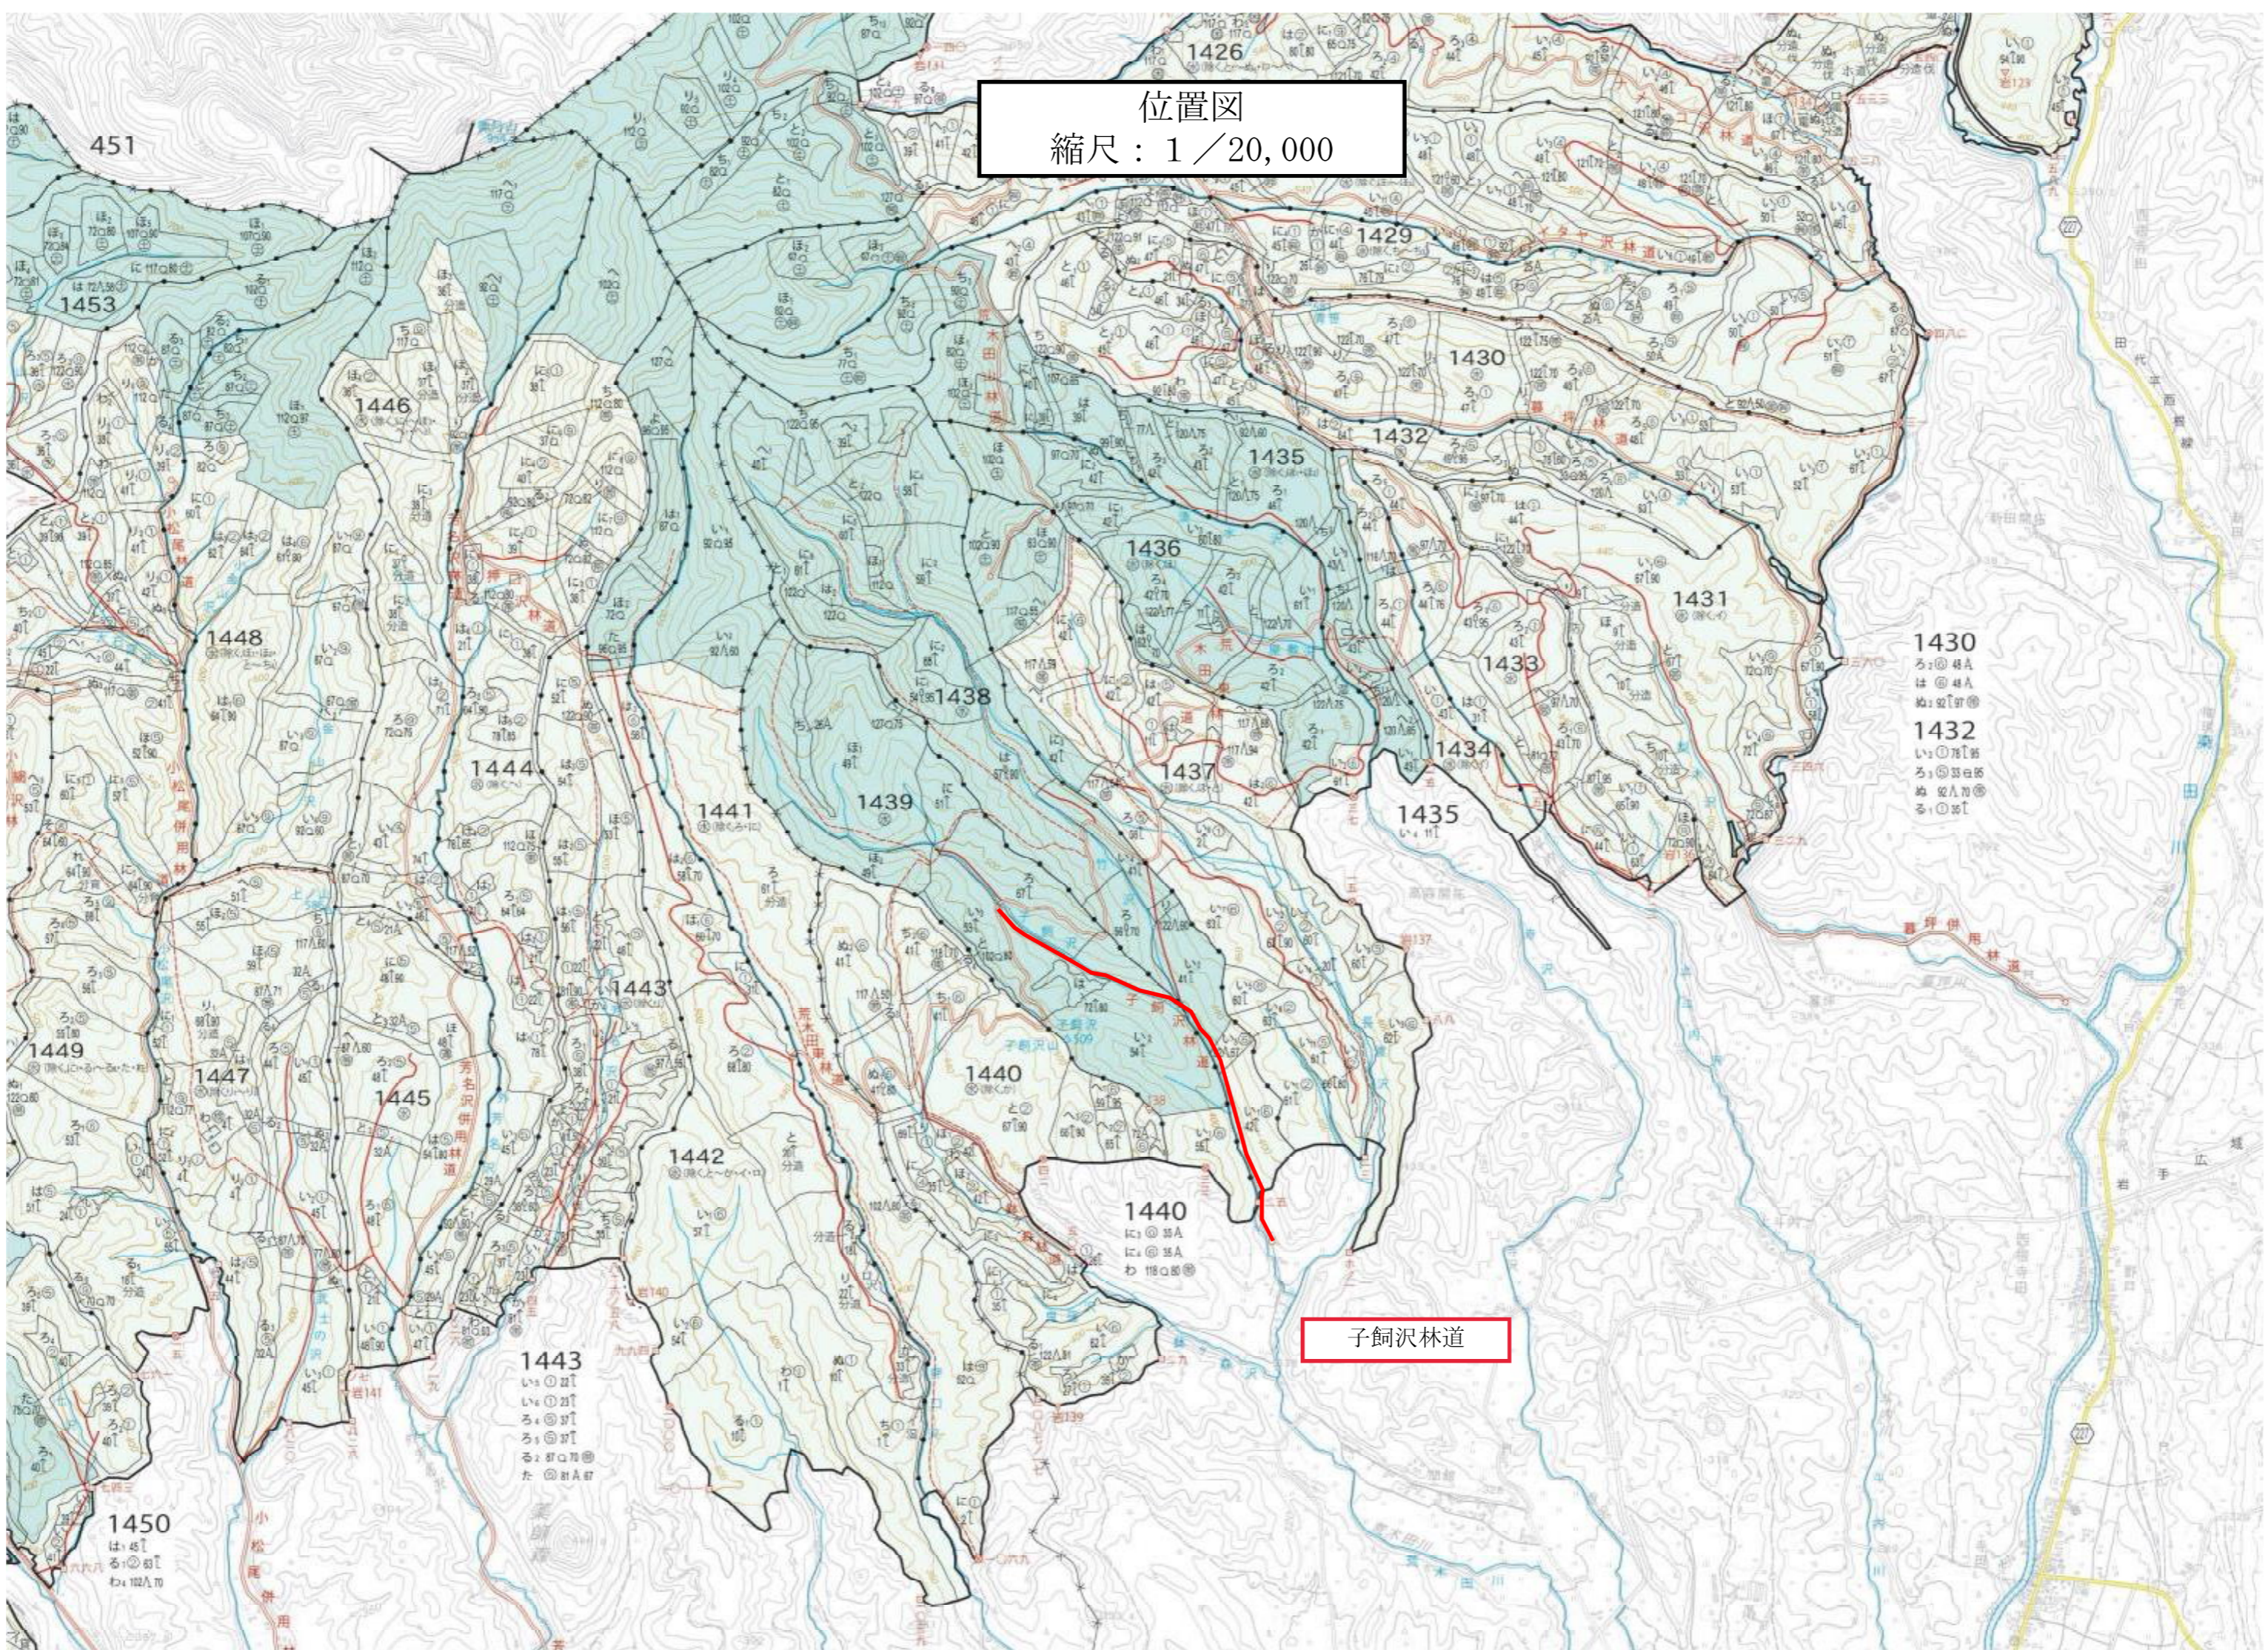

位置図
縮尺：1 / 20,000

岩手山 4号林道

岩手山 1号林道

滝沢
盛岡森林管理
北上川上流森

1548
1542
1543

位置図
縮尺：1 / 20,000

子飼沢林道