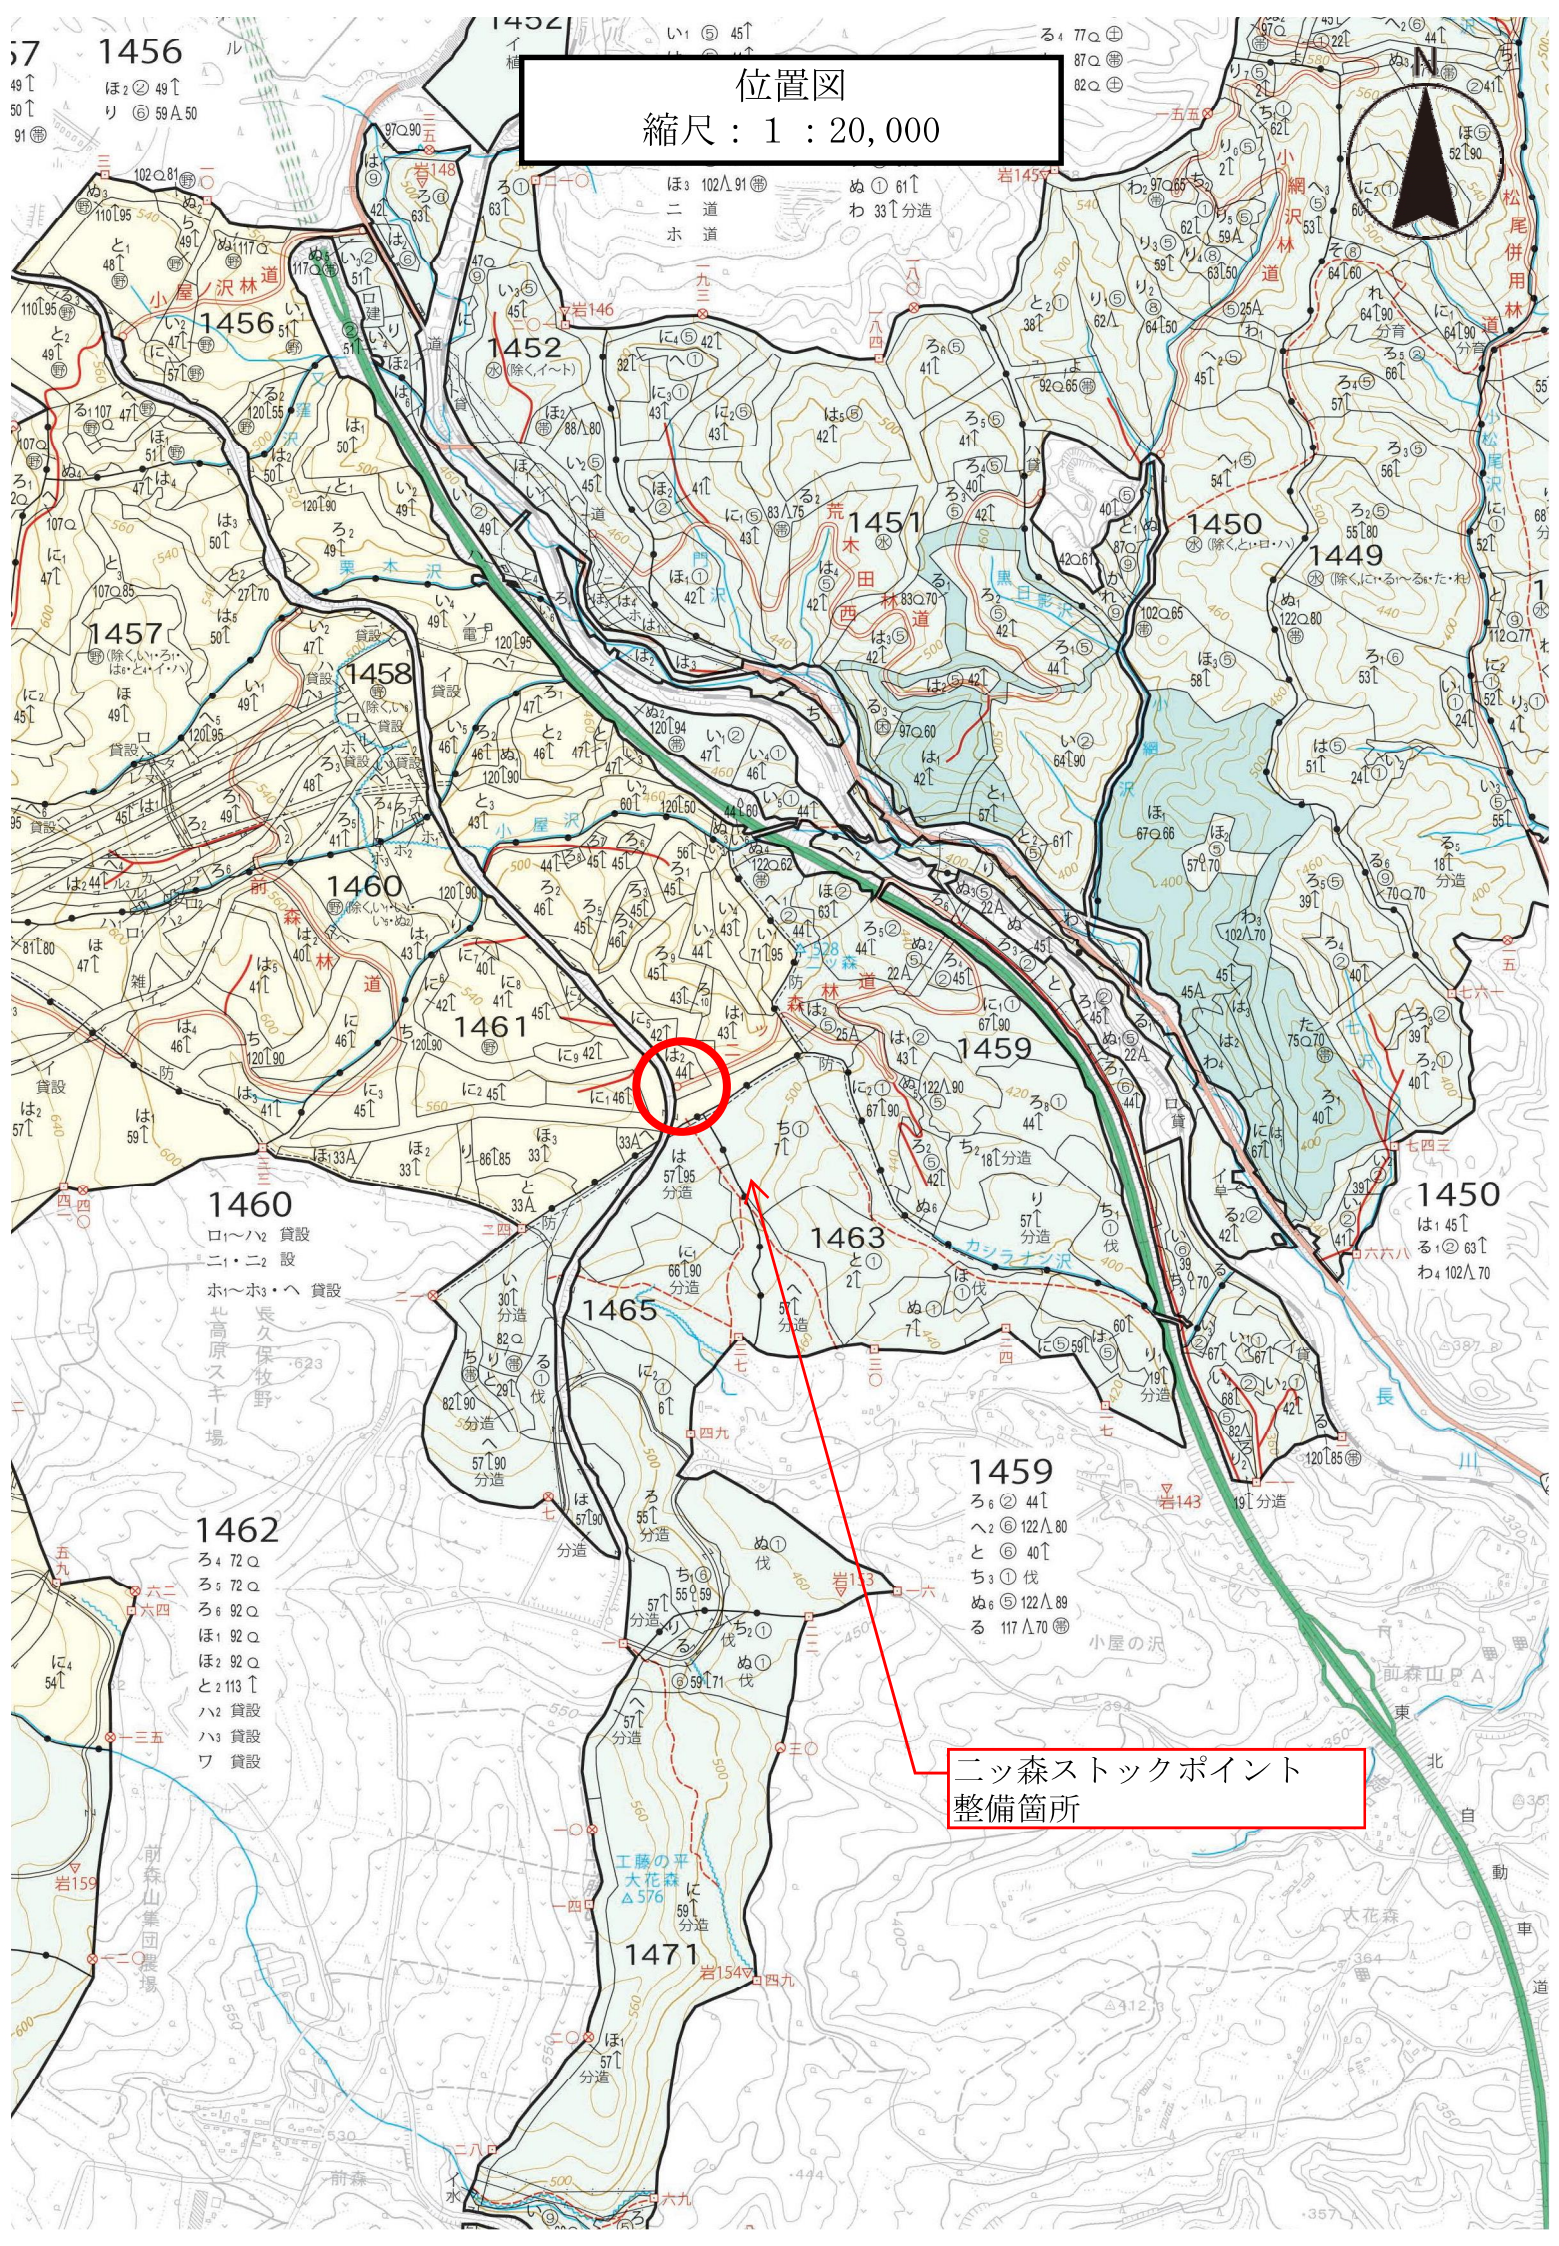

位置図

縮尺：1：20,000

米代東部森林管理署管内
秋鹿市

- 104
と₁ 56[
と₂ 49[
ち 34[
ぬ₁ 155Q
ぬ₂ 88[60
ぬ₃ 125Q90
ぬ₄ 110Q
ろ₃ 23[
に 120Q
ホ貸
ト道
- 99
ぬ₅ 89[87
ろ₃ 105Q91
二貸
ホ貸

茂谷地ストックポイント 整備箇所

- 116
除く、ろ、ほ、い、い

57 1456
49 ↑
50 ↑
91 ⑨

位置図
縮尺：1：20,000

1456
ろ② 49 ↑
ほ② 59 A 50

1452
ろ① 45 ↑
ほ② 88 180

1451
ろ② 42 ↑
ほ② 42 ↑

1450
ろ② 55 80
ほ② 122 80

1449
ろ② 55 80
ほ② 122 80

1458
ろ② 47 ↑
ほ② 47 ↑

1460
ろ② 45 ↑
ほ② 45 ↑

1461
ろ② 45 ↑
ほ② 45 ↑