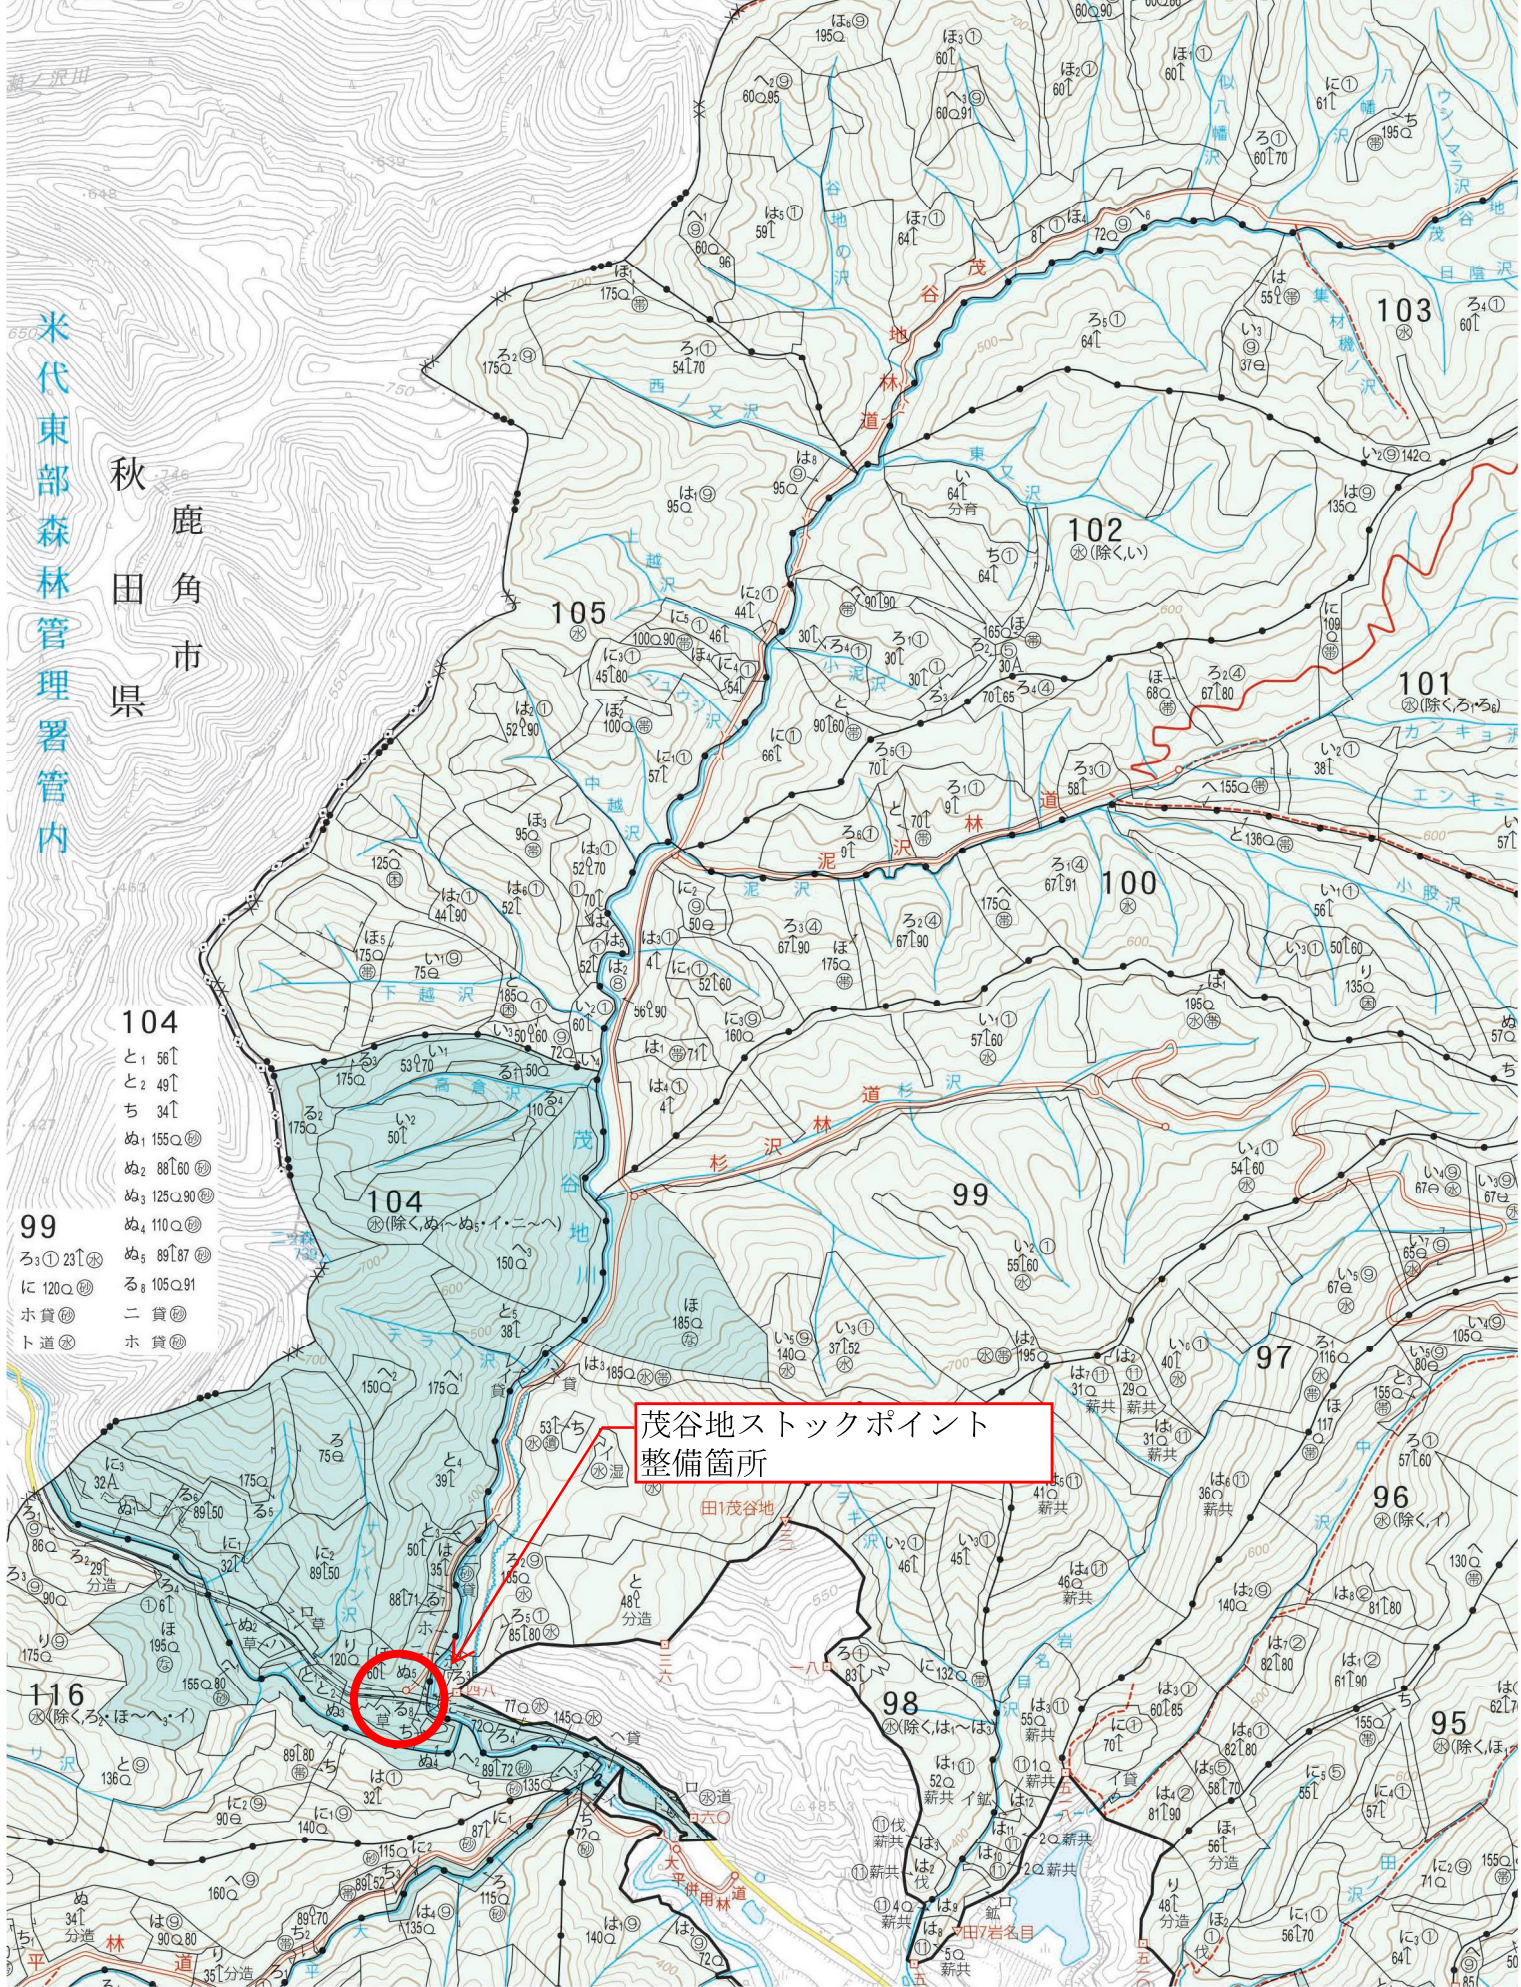

位置図

縮尺：1：20,000

米代東部森林管理署管内
秋鹿市

- 104
と₁ 56[
と₂ 49[
ち 34[
ぬ₁ 155Q
ぬ₂ 88[60
ぬ₃ 125Q90
ぬ₄ 110Q
ろ₃ 23[
に 120Q
ホ貸
ト道
- 99
ぬ₅ 89[87
ろ₃ 105Q91
二貸
ホ貸

茂谷地ストックポイント 整備箇所

- 116
除く、ろ、ほ、い、い

57 1456
49 ↑
50 ↑
91 ⑨

位置図
縮尺：1：20,000

1456
ろ② 49 ↑
ほ② 59 A 50

1452
ろ① 45 ↑
ほ② 88 180

1451
ろ② 42 ↑
ほ② 42 ↑

1450
ろ② 55 80
ほ② 122 80

1449
ろ② 55 80
ほ② 122 80

1458
ろ② 47 ↑
ほ② 47 ↑

1460
ろ② 45 ↑
ほ② 45 ↑

1461
ろ② 45 ↑
ほ② 45 ↑