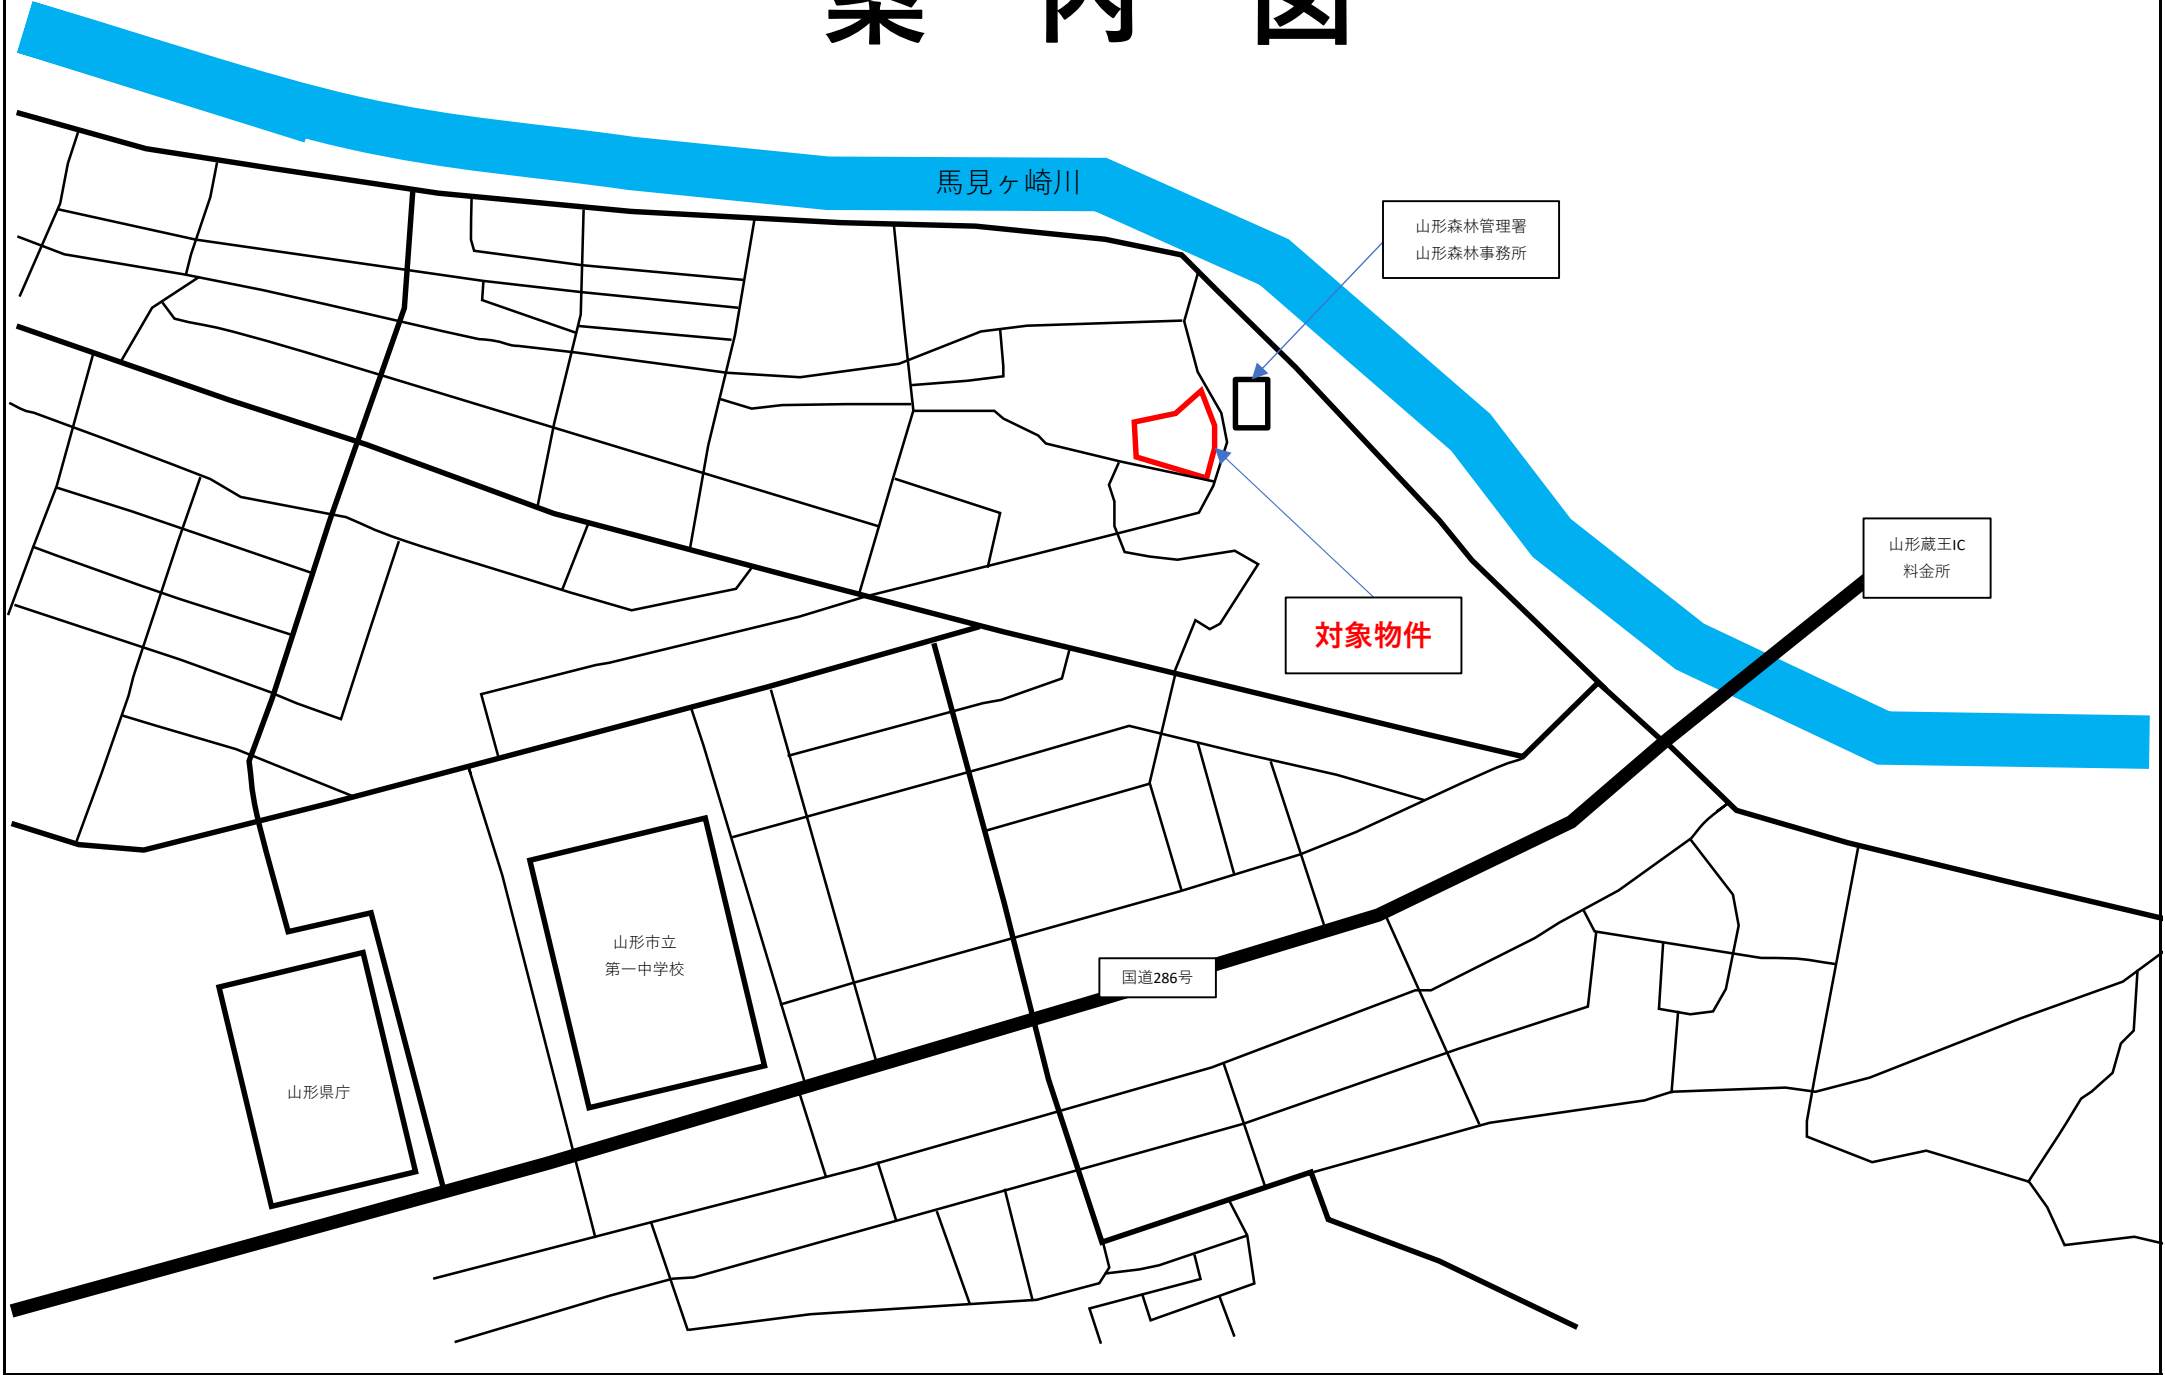

# 案内図

馬見ヶ崎川

山形森林管理署  
山形森林事務所

対象物件

山形蔵王IC  
料金所

国道286号

山形市立  
第一中学校

山形県庁