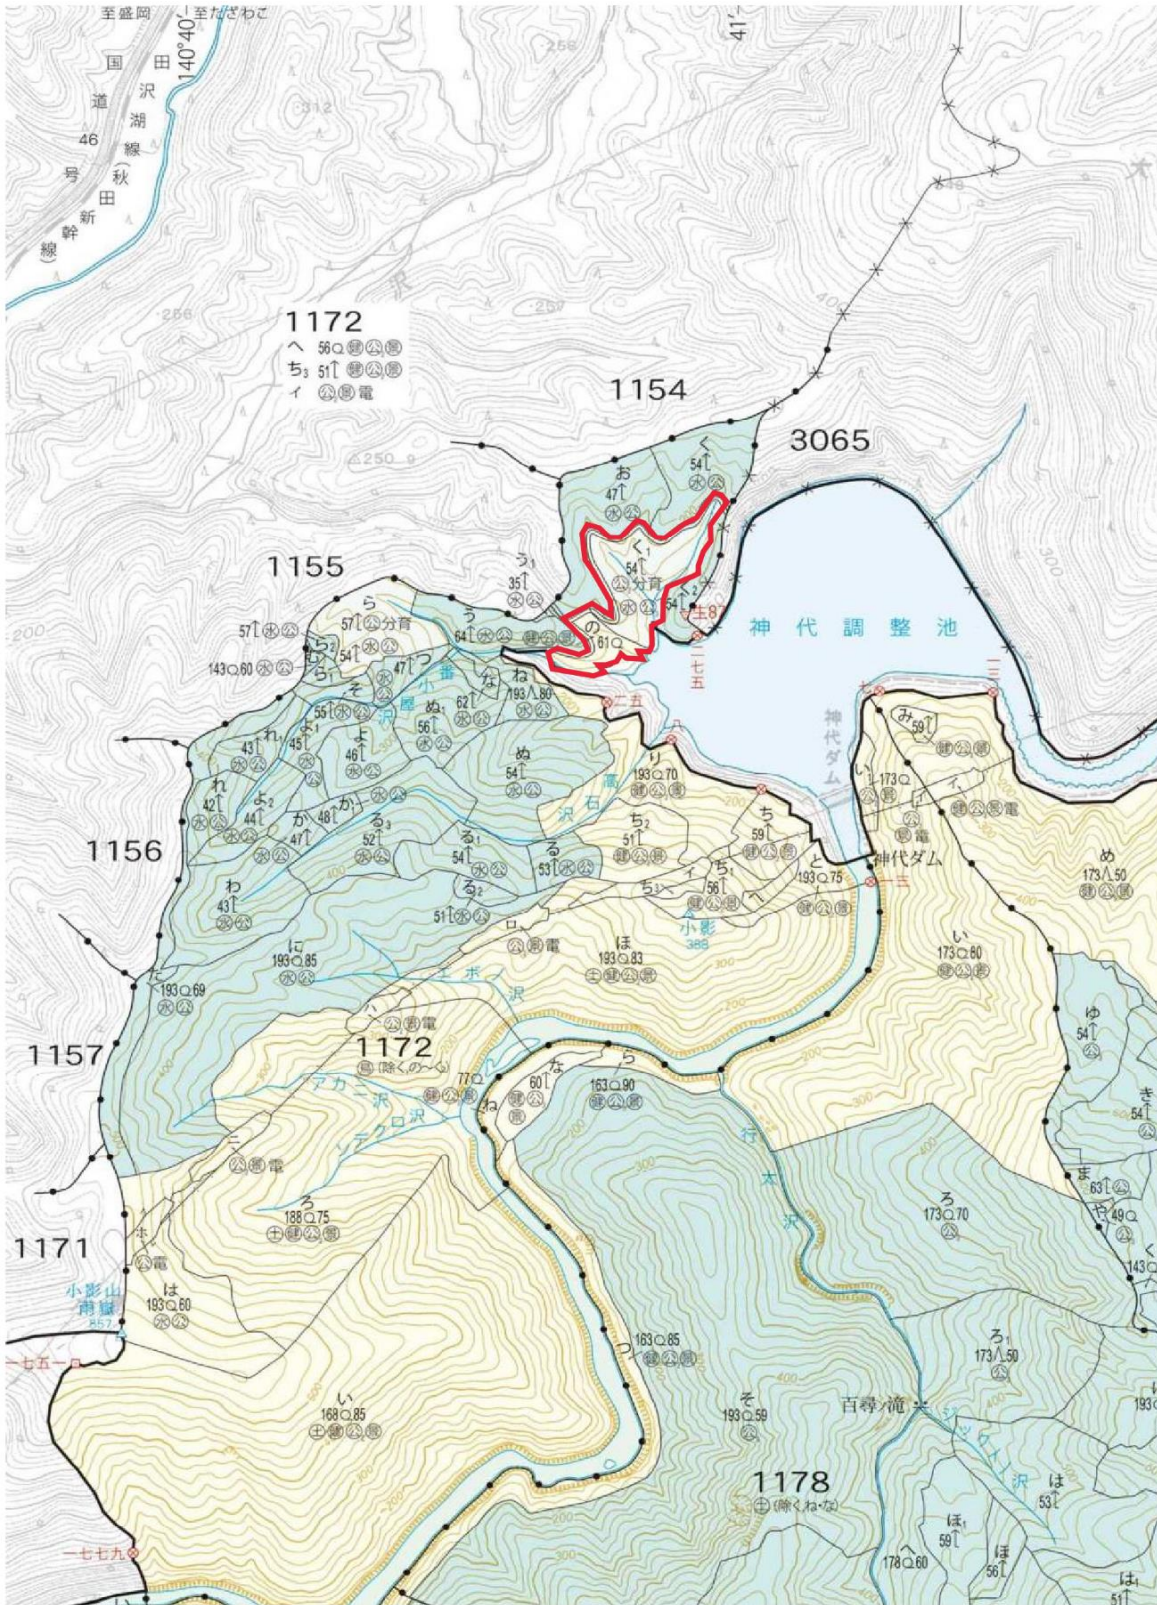

### 1. 契約箇所所在地等

所在地：秋田県仙北市田沢湖卒田

国有林：大影小影国有林

林小班：1172<1林小班（契約時：172<1林小班）

面積：5.2608ha

### 3. 位置図

1154

神 代 夕 ム

#### 4. 現況写真

写真の職員が測定しているスギは、樹高26m、胸高直径（地上から1.2mの位置の直径）44cmでした。