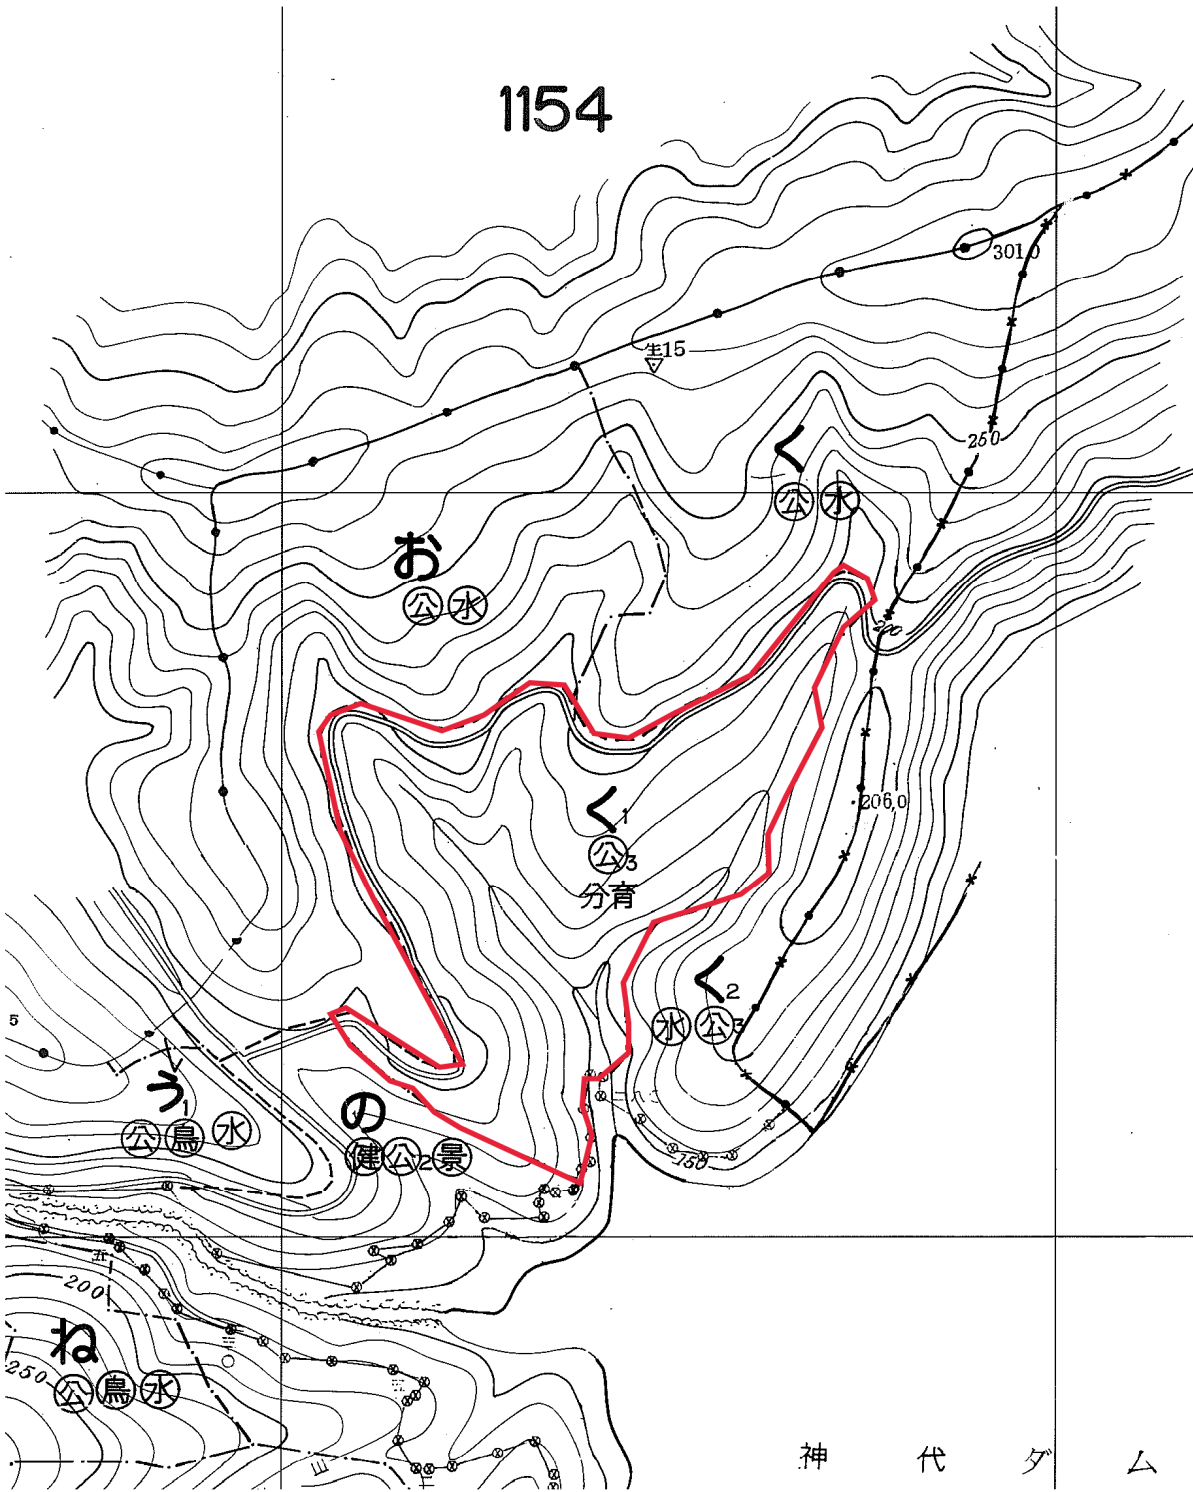

### 1. 契約箇所所在地等

所在地：秋田県仙北市田沢湖卒田

国有林：大影小影国有林

林小班：1172<1林小班（契約時：172<1林小班）

面積：5.2608ha

### 3. 位置図

1154

神 代 夕 ム

#### 4. 現況写真

写真の職員が測定しているスギは、樹高26m、胸高直径（地上から1.2mの位置の直径）44cmでした。