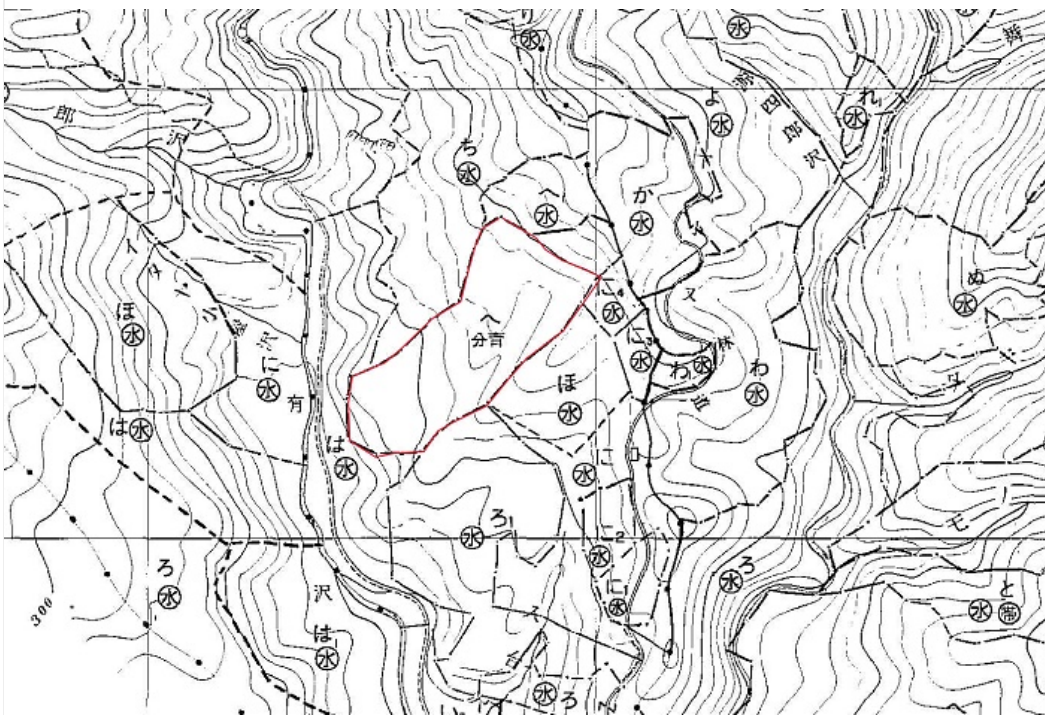

[ホーム](#) > [公売・入札情報](#) > [分収育林主伐販売のご案内](#) > [最上支署57へ](#)

最上支署57へ

1. 契約箇所所在地等

所在地：山形県最上郡真室川町大沢

国有林：大向山外13国有林

林小班：57へ林小班

2. 森林の現況

樹種	材種	本数(本)	材積(m3)
スギ	一般材	1,550	3,130.42
ヒバ	一般材	4	3.40
カラマツ	一般材	6	8.73
N計		1,560	3,142.55
ナラ		3	2.24
サワグルミ	一般材	12	21.73
オニグルミ	一般材	2	1.76
ケヤキ	一般材	1	2.31
カツラ	一般材	13	11.59
ホオノキ	一般材	6	4.10
トチノキ	一般材	1	0.96
その他L	低質材	1	0.20
L計		39	44.89
計		1,599	3,187.44

3.位置図など

4.現況写真

57へ林小班(契約時:57へ林小班)

写真の職員が測定しているスギは、樹高29m、
胸高直径(地上から約1.2mの位置の直径)48cmでした

お問い合わせ先

東北森林管理局 森林整備課

ダイヤルイン：018-836-2032

公式SNS