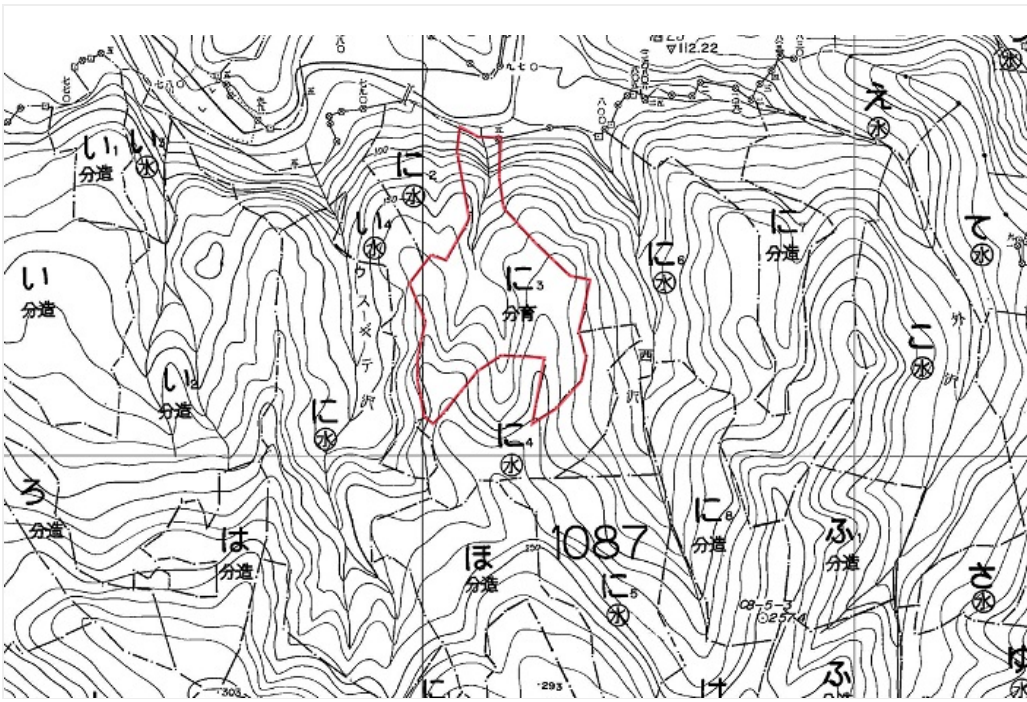

[ホーム](#) > [公売・入札情報](#) > [分収育林主伐販売のご案内](#) > [庄内森林管理署1087に3](#)

庄内森林管理署1087に3

1. 契約箇所所在地等

所在地：山形県酒田市中野俣

国有林：こごみ山国有林

林小班：1087に3林小班（契約時：87に3林小班）

2. 森林の現況

| 樹種 | 材種 | 本数(本) | 材積(m3) |
|-------|-----|-------|----------|
| スギ | 一般材 | 4,038 | 2,626.57 |
| 〃 | 低質材 | 1 | 0.02 |
| N計 | | 4,039 | 2,626.59 |
| サウグルミ | 一般材 | 1 | 0.48 |
| ケヤキ | 一般材 | 1 | 0.20 |
| その他L | 低質材 | 5 | 0.26 |
| L計 | | 7 | 0.94 |
| 計 | | 4,046 | 2,627.53 |

3. 位置図など

4.現況写真

1087に3林小班(契約時:87に3林小班)

職員が測定しているスギは樹高23m、胸高直径(地上から約1.2mの位置の直径)32cmでした。