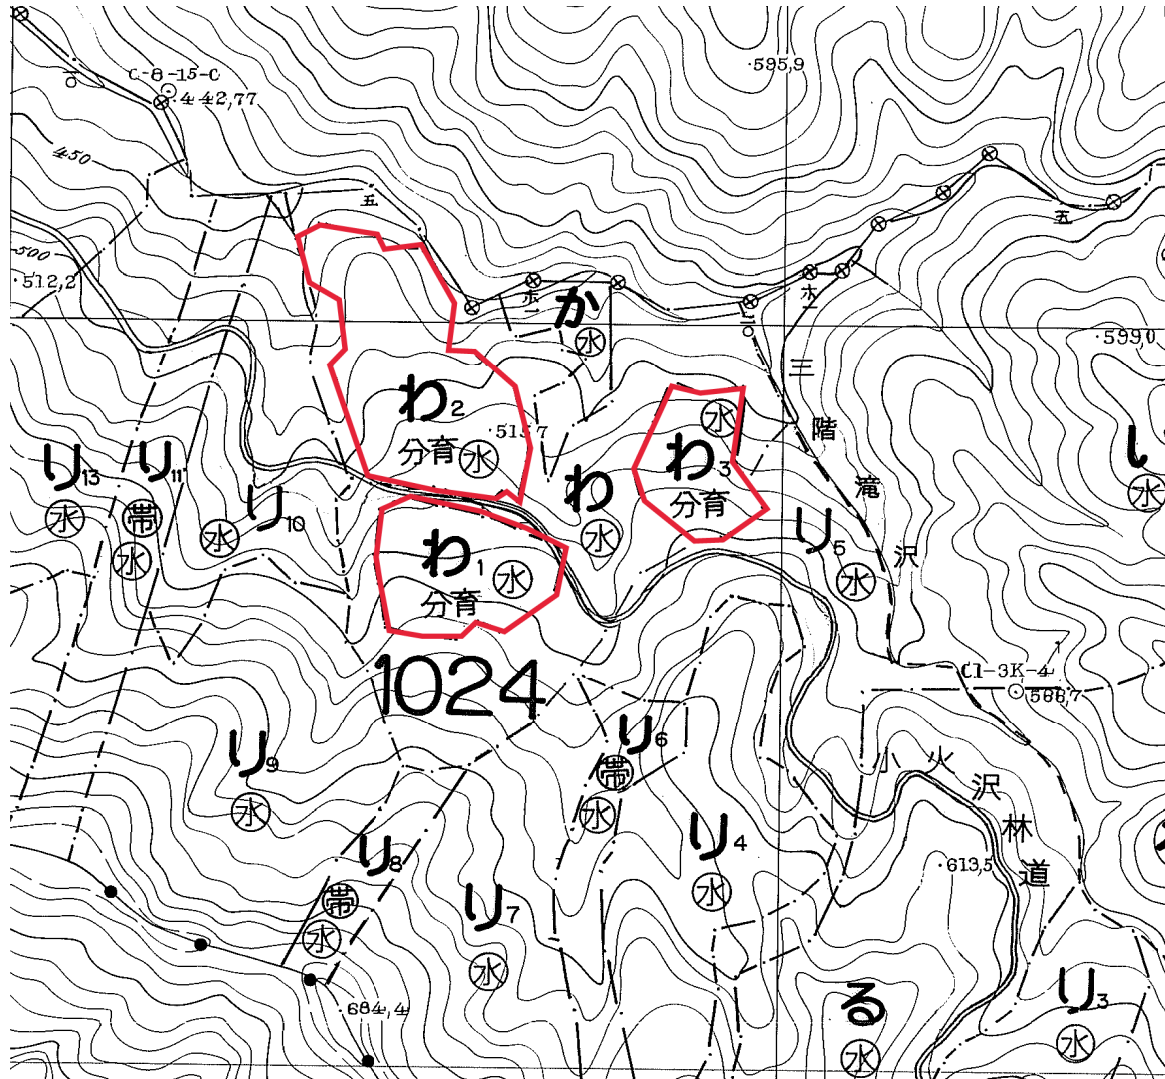

(分収育林主伐販売のご案内)

由利森林管理署1024わ1外2

1. 契約箇所所在地等

所在地：秋田県由利本荘市鳥海町上笹子

国有林：大火国有林

林小班：1024わ1林小班外2（契約時：24わ林小班）

面積：3.0400ha

2. 森林の現況

樹種	材種	本数（本）	材積（m3）
秋田杉	一般材	1,653	2,337.99
秋田杉	低質材	31	3.96
針葉樹計		1,684	2,341.95
ブナ	一般材	1	0.34
ホオノキ	一般材	4	2.35
トチノキ	一般材	1	0.51
カエデ	一般材	1	0.59
その他L	低質材	12	1.56
広葉樹計		19	5.35
合計		1,703	2,347.30

3. 位置図

4. 現況写真

写真で測定しているスギは、樹高23m、胸高直径（地上から1.2mの位置の直径）36cmでした。