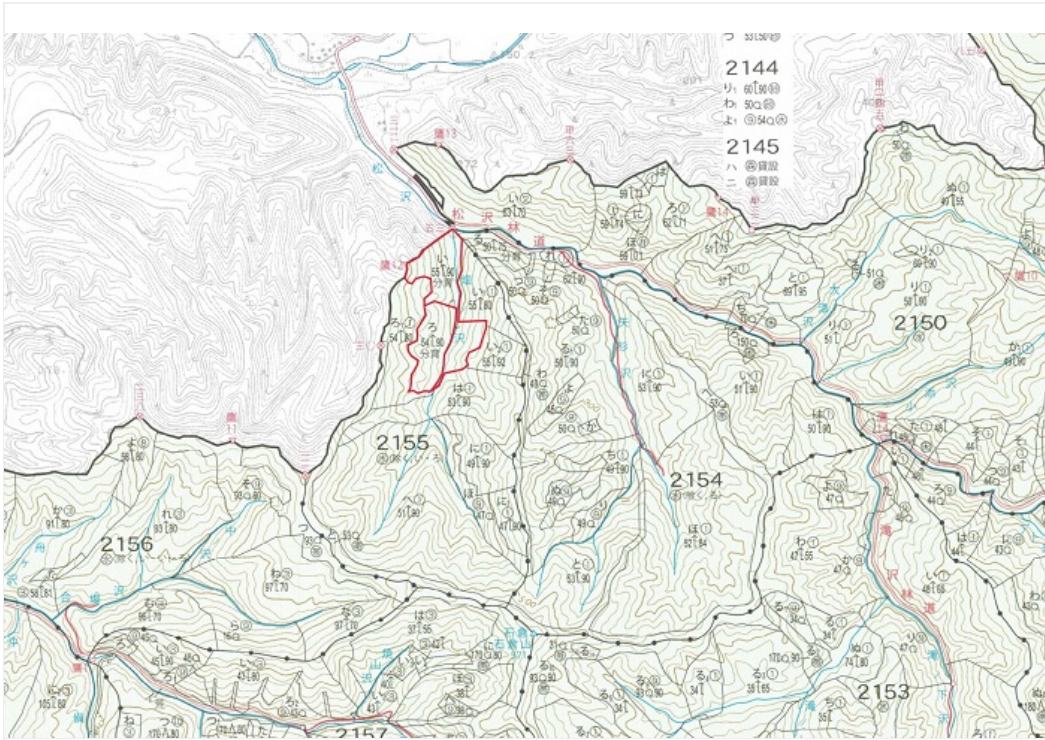

### 1. 契約箇所所在地等

所在地：秋田県北秋田市七日市

国有林：仙戸石沢外3国有林（契約時：仙戸石沢外国有林）

林小班：2155い、ろ林小班（契約時：155い外1林小班）

### 3.位置図など