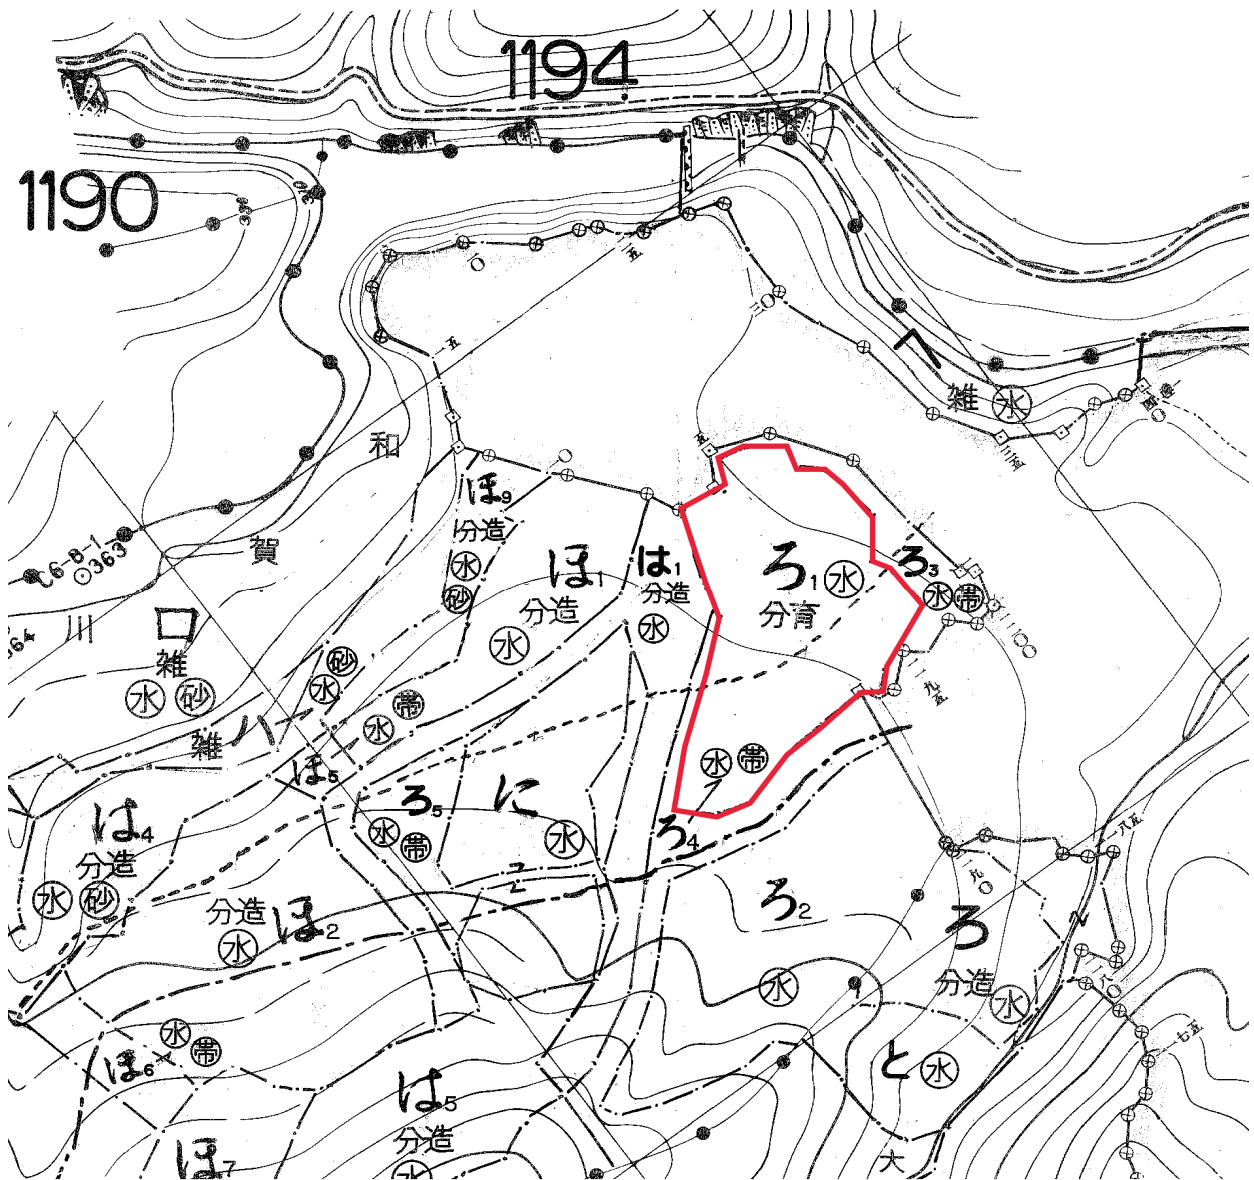

(分収育林主伐販売のご案内)

岩手南部森林管理署1175ろ1

1. 契約箇所所在地等

所在地：岩手県和賀郡西和賀町沢内川舟

国有林：和賀岳国有林

林小班：1175ろ1林小班（契約時：175ろ1林小班）

面積：2.3593ha

2. 森林の現況

樹種	材種	本数（本）	材積（m3）
スギ	一般材	1,645	1,999.34
スギ	低質材	185	66.61
針葉樹計		1,830	2,065.95
サワグルミ	低質材	1	3.43
その他L	低質材	2	3.42
広葉樹計		3	6.85
合計		1,833	2,072.80

3. 位置図

4. 現況写真

写真の職員が測定しているスギは、樹高25m、胸高直径（地上から1.2mの位置の直径）36cmでした。