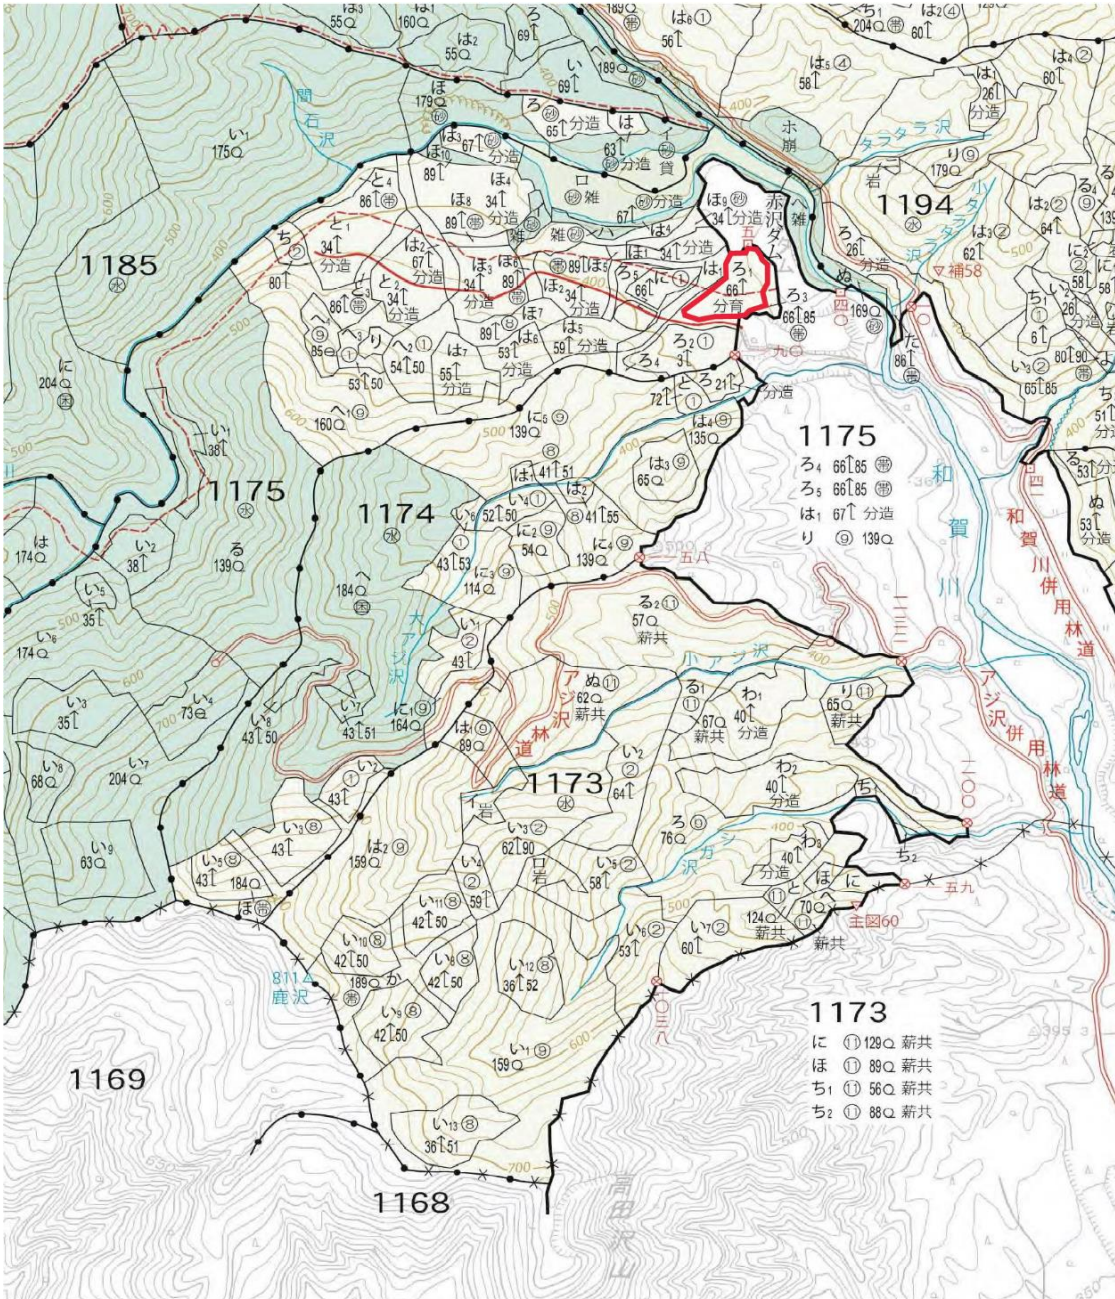

(分収育林主伐販売のご案内)

岩手南部森林管理署1175ろ1

1. 契約箇所所在地等

所在地：岩手県和賀郡西和賀町沢内川舟

国有林：和賀岳国有林

林小班：1175ろ1林小班（契約時：175ろ1林小班）

面積：2.3593ha

2. 森林の現況

樹種	材種	本数（本）	材積（m3）
スギ	一般材	1,645	1,999.34
スギ	低質材	185	66.61
針葉樹計		1,830	2,065.95
サワグルミ	低質材	1	3.43
その他L	低質材	2	3.42
広葉樹計		3	6.85
合計		1,833	2,072.80

3. 位置図

4. 現況写真

写真の職員が測定しているスギは、樹高25m、胸高直径（地上から1.2mの位置の直径）36cmでした。