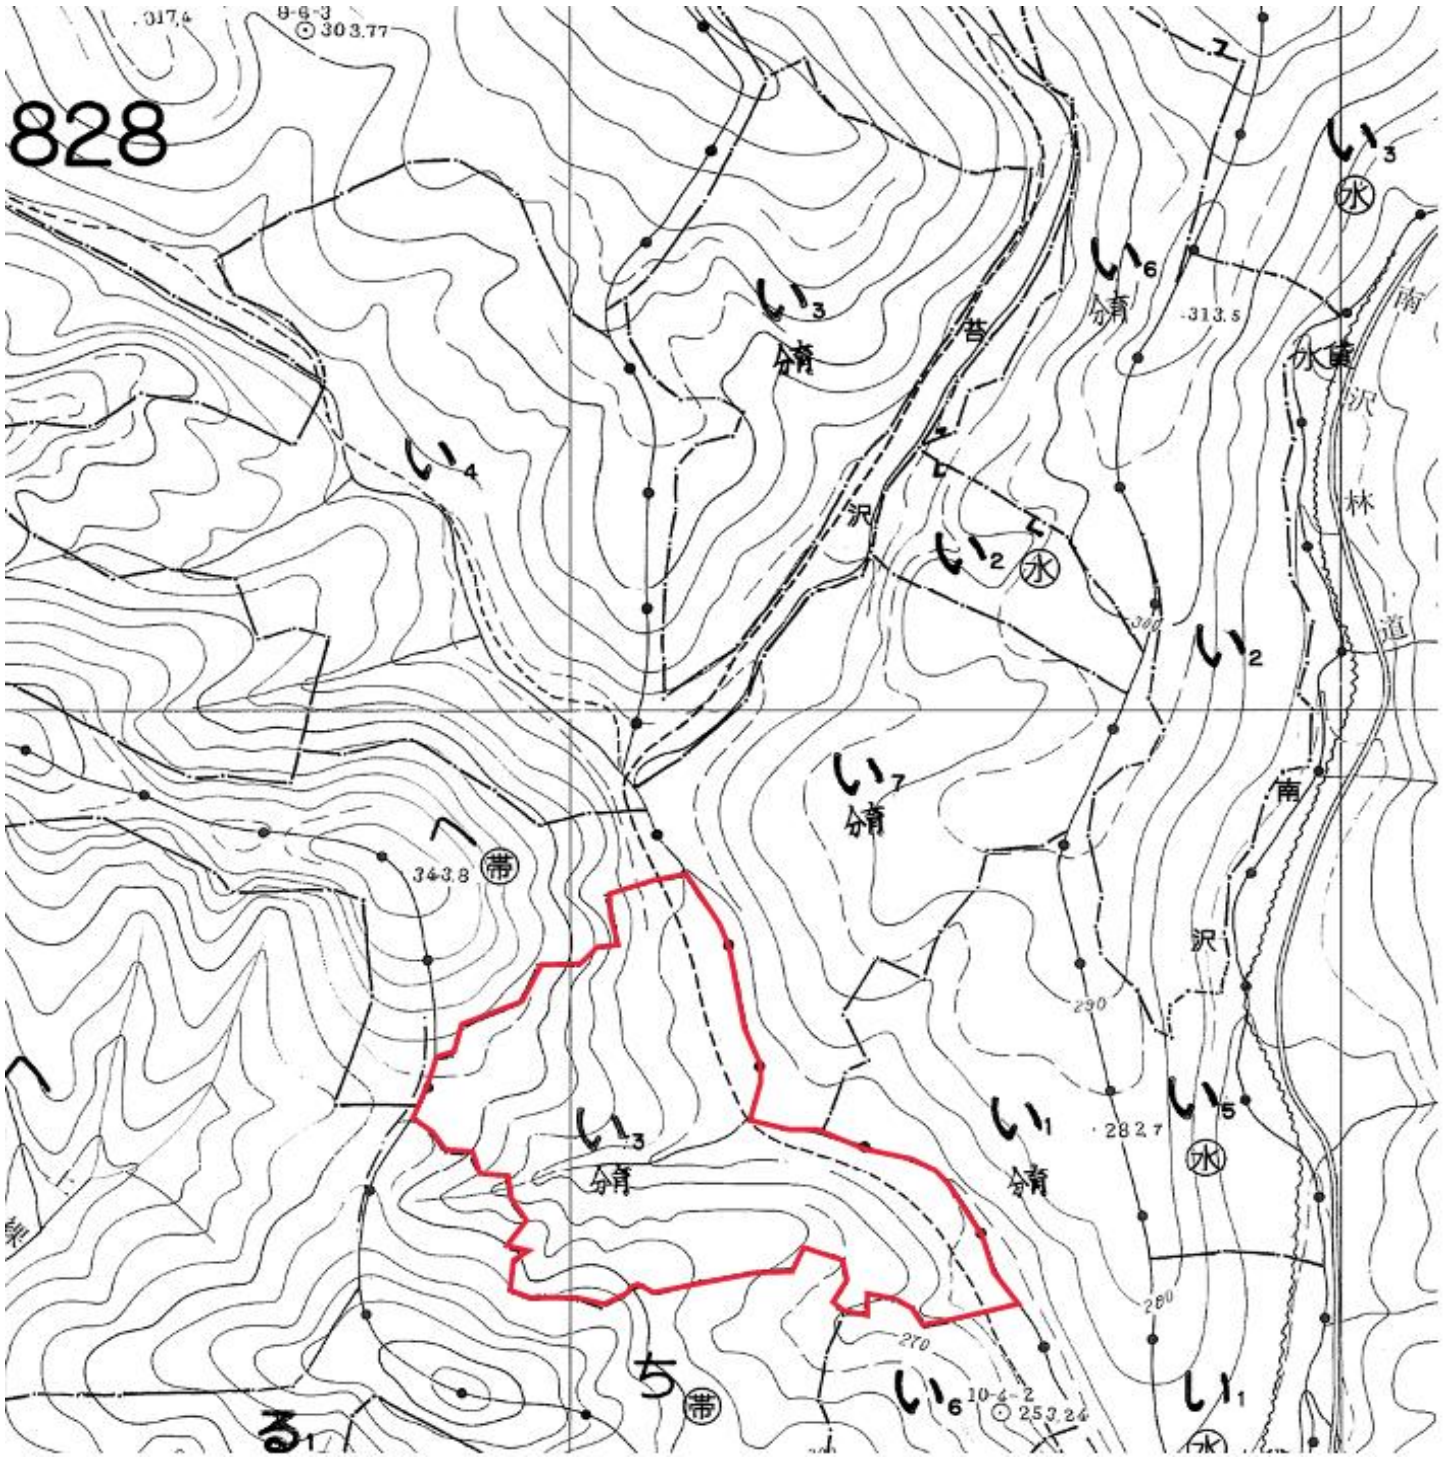

(分収育林主伐販売のご案内)

下北森林管理署828い3

1. 契約箇所所在地等

所在地：青森県むつ市川内町福浦山

国有林：福浦山国有林

林小班：828い3林小班（契約時：128い3林小班）

面積：5.2444ha

2. 森林の現況

3. 位置図

828

4. 現況写真

「みどりの日」制定記念・福浦山国有林分収育林契約分収林

分収林区域図

契約番号 第010612025号
契約年月日 平成元年10月26日
所在地 青森県むつ市川内町大字川内字
福浦山 国有林 828 林班 い、小班内
面積 5.2444 ヘクタール
樹種 スギ・広
樹木共有者の氏名及び持分割合
東北森林管理局長が保管する分収育林
台帳に記載のとおり

森林管理局所在地
秋田市中通五丁目9-16
東北森林管理局
(管理主体 下北森林管理署 ☎0175-22-1131)

写真の職員が測定しているスギは、樹高24m、胸高直径（地上から1.2mの位置の直径）36cmでした。