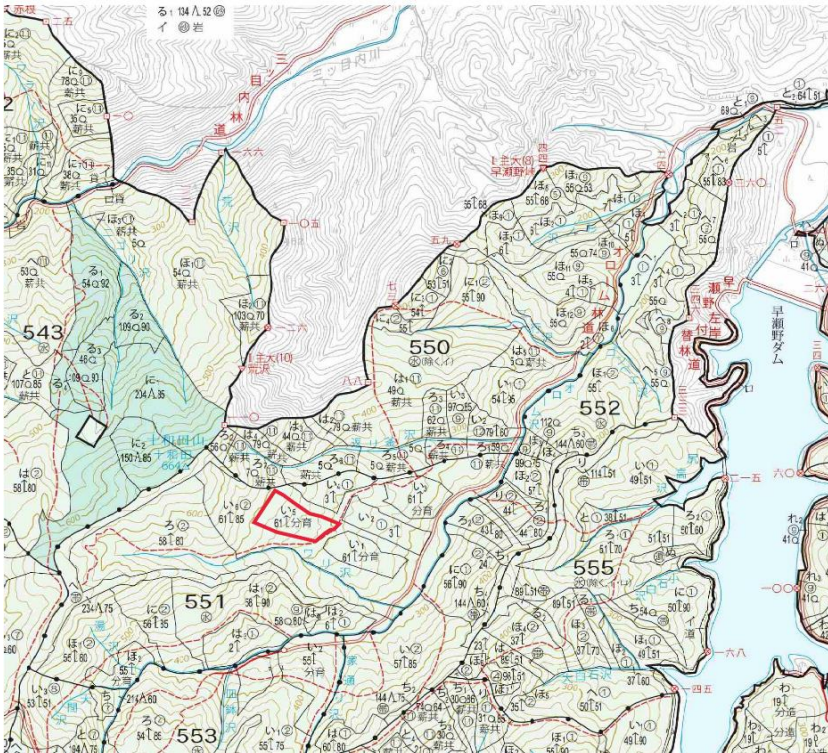

(分収育林主伐販売のご案内)

津軽森林管理署551い5

1. 契約箇所所在地等

所在地：青森県南津軽郡大鰐町大字早瀬野字

国有林：西虹貝山国有林

林小班：551い1林小班（契約時：51い林小班）

面積：2.9986ha

2. 森林の現況

3. 位置図

4. 現況写真

写真の職員が測定しているスギは、樹高23m、胸高直径（地上から1.2mの位置の直径）30cmでした。