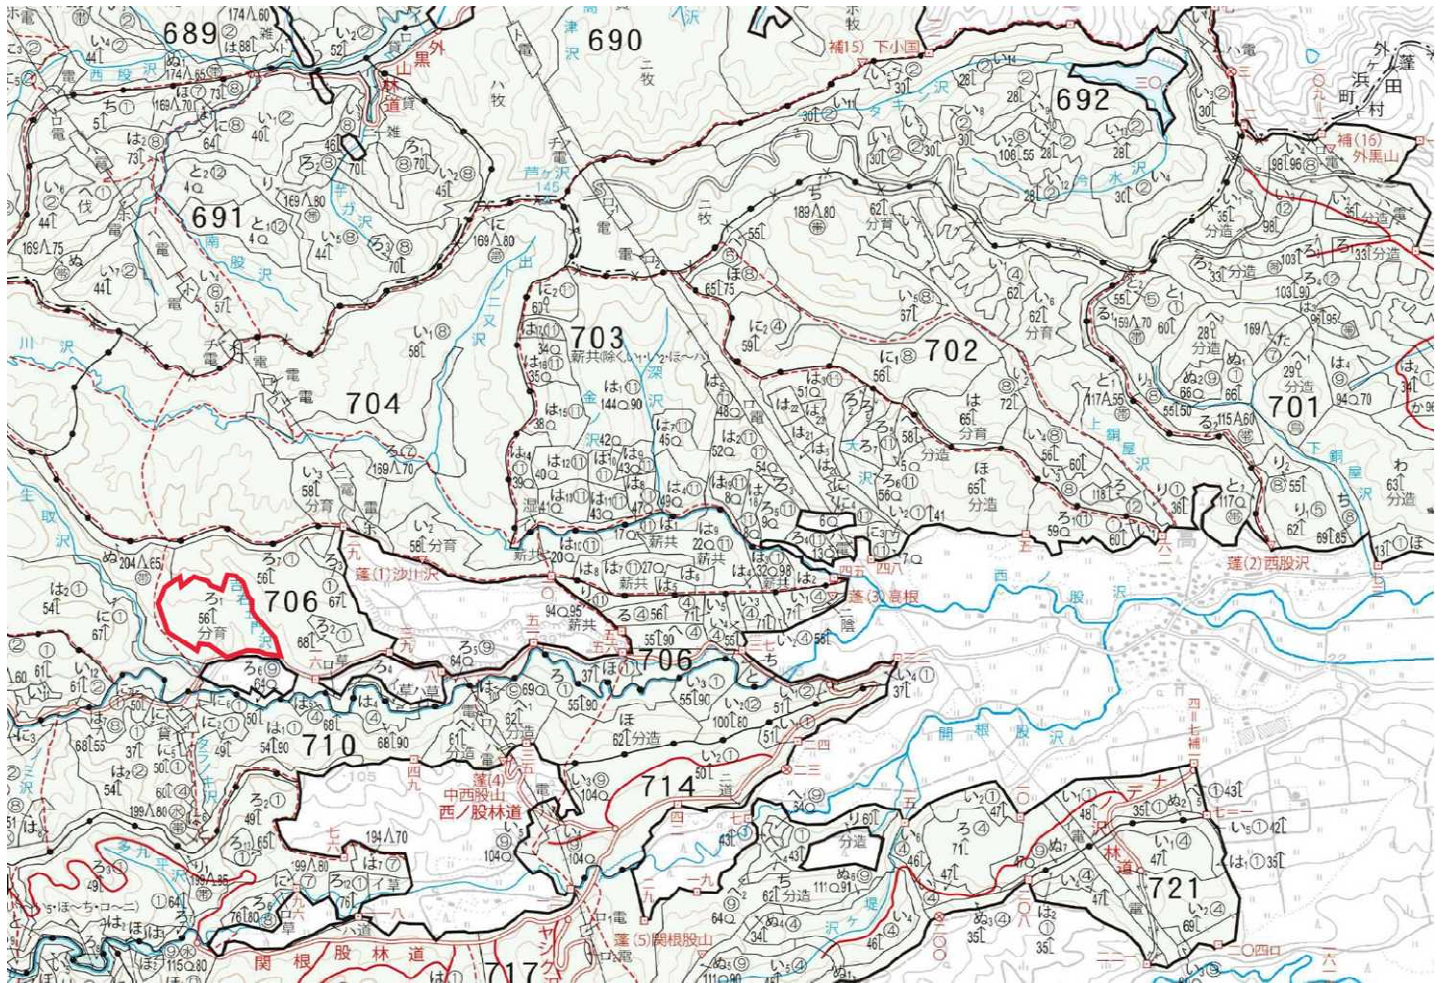

(分収育林主伐販売のご案内)

青森森林管理署706ろ1

1. 契約箇所所在地等

所在地：青森県東津軽郡蓬田村大字広瀬

国有林：広瀬山国有林

林小班：706ろ1林小班（契約時：206ろ1林小班）

面積：5.2800ha

2. 森林の現況

3. 位置図

4. 現況写真

写真の職員が測定しているスギは、樹高23m、胸高直径（地上から1.2mの位置の直径）38cmでした。