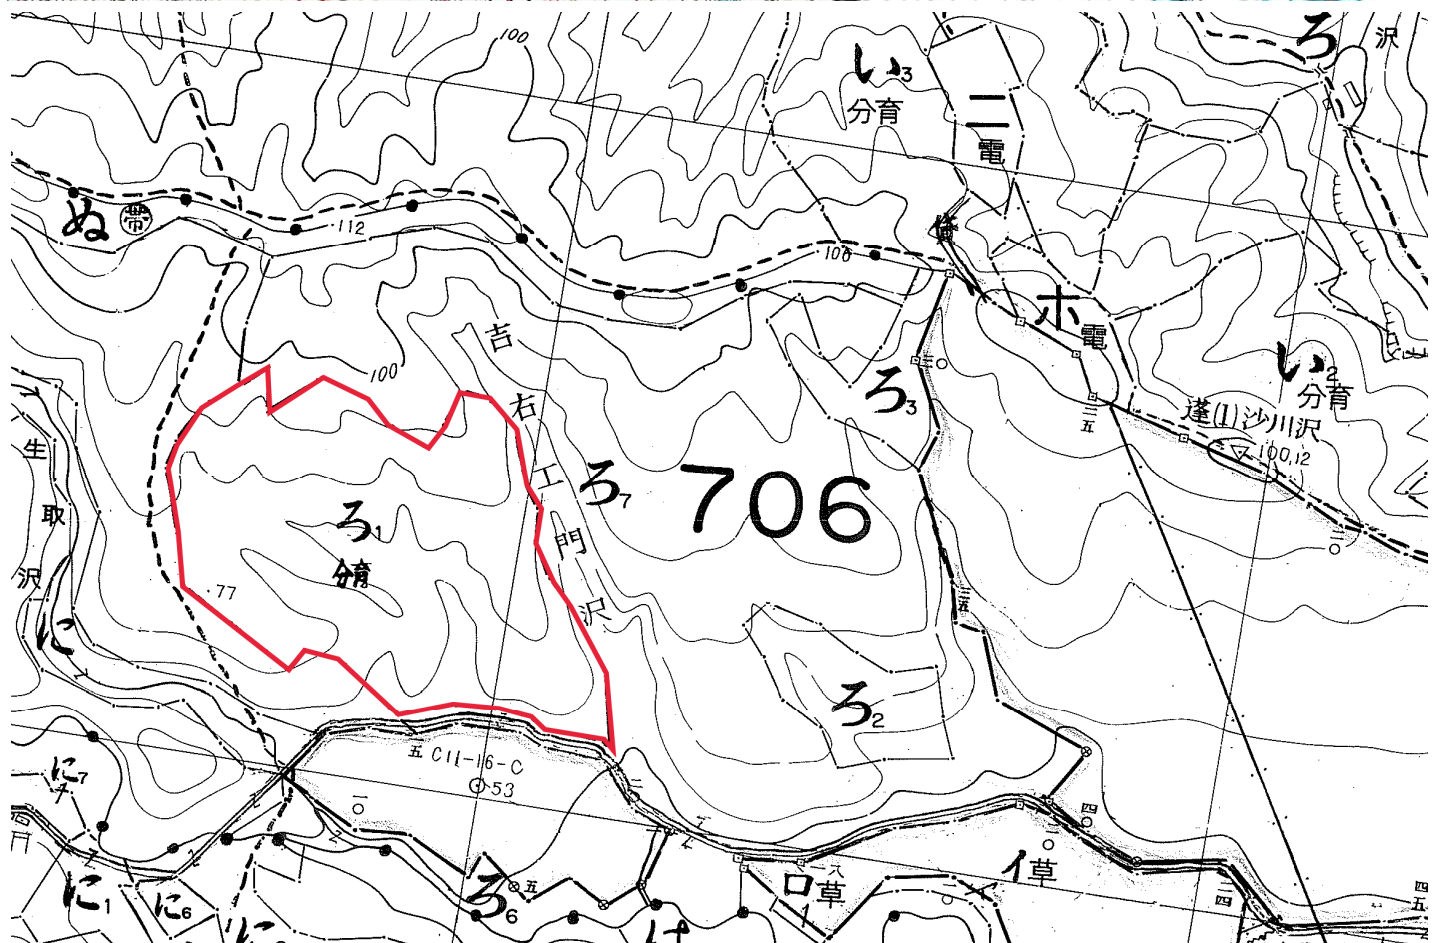

(分収育林主伐販売のご案内)

青森森林管理署706ろ1

1. 契約箇所所在地等

所在地：青森県東津軽郡蓬田村大字広瀬

国有林：広瀬山国有林

林小班：706ろ1林小班（契約時：206ろ1林小班）

面積：5.2800ha

2. 森林の現況

3. 位置図

4. 現況写真

写真の職員が測定しているスギは、樹高23m、胸高直径（地上から1.2mの位置の直径）38cmでした。