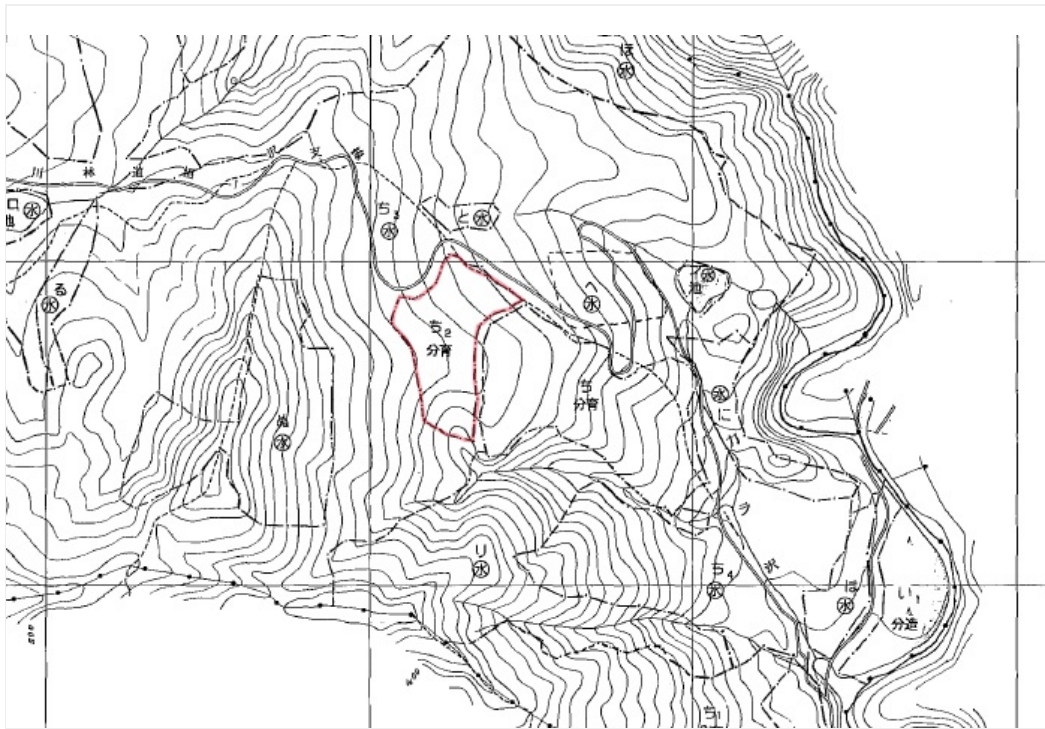

[ホーム](#) > [公売・入札情報](#) > [分収育林主伐販売のご案内](#) > 最上支署28ち2

最上支署28ち2

1. 契約箇所所在地等

所在地：山形県最上郡真室川町大字差首鍋字
国有林：尻高森国有林（契約時：青沢境山外20国有林）
林小班：28ち2林小班（契約時：28ち林小班）

2. 森林の現況

樹種	材種	本数(本)	材積(m3)
スギ	一般材	1,428	2,434.57
N計		1,428	2,434.57
サワグルミ	一般材	6	5.56
カツラ	一般材	8	7.05
ホオノキ	一般材	13	7.50
キハダ	一般材	1	0.42
トチノキ	一般材	3	0.99
他L	低質材	7	1.45
L計		38	22.97
計		1,466	2,457.54

3. 位置図など

4. 現況写真

28ち2林小班(契約時:28ち林小班)

写真の職員が測定しているスギは、樹高20m、
胸高直径(地上から約1.2mの位置の直径)44cmでした。