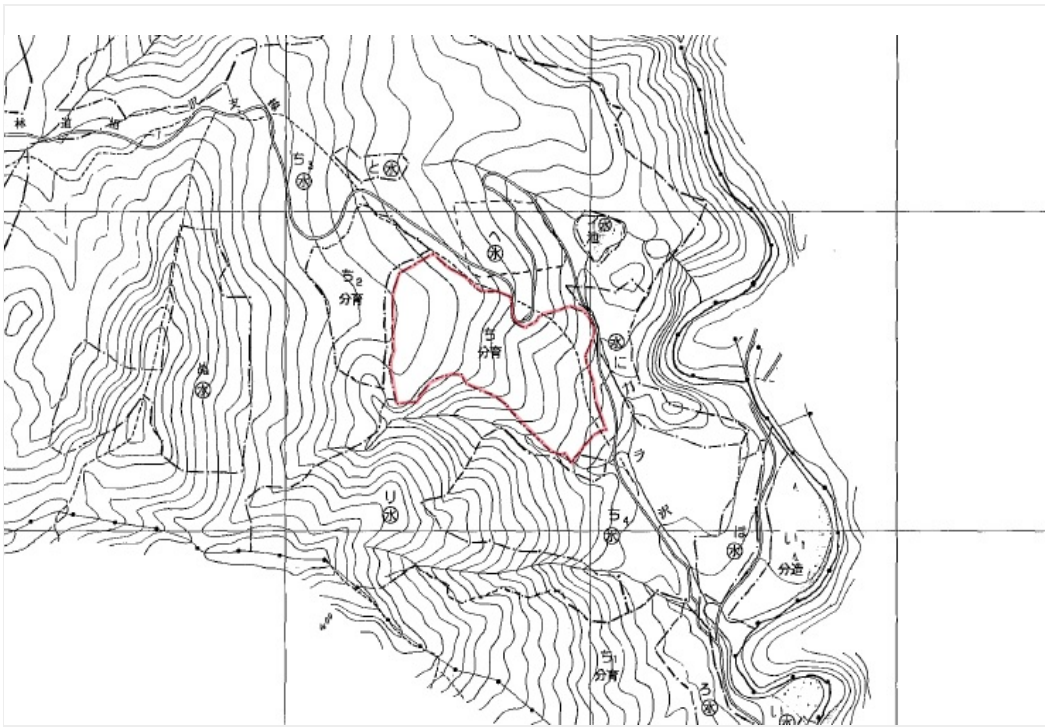

[ホーム](#) > [公売・入札情報](#) > [分収育林主伐販売のご案内](#) > 最上支署28ち

最上支署28ち

1. 契約箇所所在地等

所在地：山形県最上郡真室川町大字差首鍋字
国有林：尻高森国有林（契約時：青沢境山外20国有林）
林小班：28ち林小班

2. 森林の現況

樹種	材種	本数(本)	材積(m3)
スギ	一般材	2,710	3,831.32
N計		2,710	3,831.32
ブナ	一般材	1	0.30
サワグルミ	一般材	2	0.70
ホオノキ	一般材	21	11.72
トチノキ	一般材	2	2.79
センノキ	一般材	1	0.27
他L	一般材	1	0.32
他L	低質材	3	0.59
L計		31	16.69
計		2,741	3,848.01

3. 位置図など

4.現況写真

28㍍林小班

写真の職員が測定しているスギは、樹高22m、
胸高直径(地上から約1.2mの位置の直径)48cmでした。