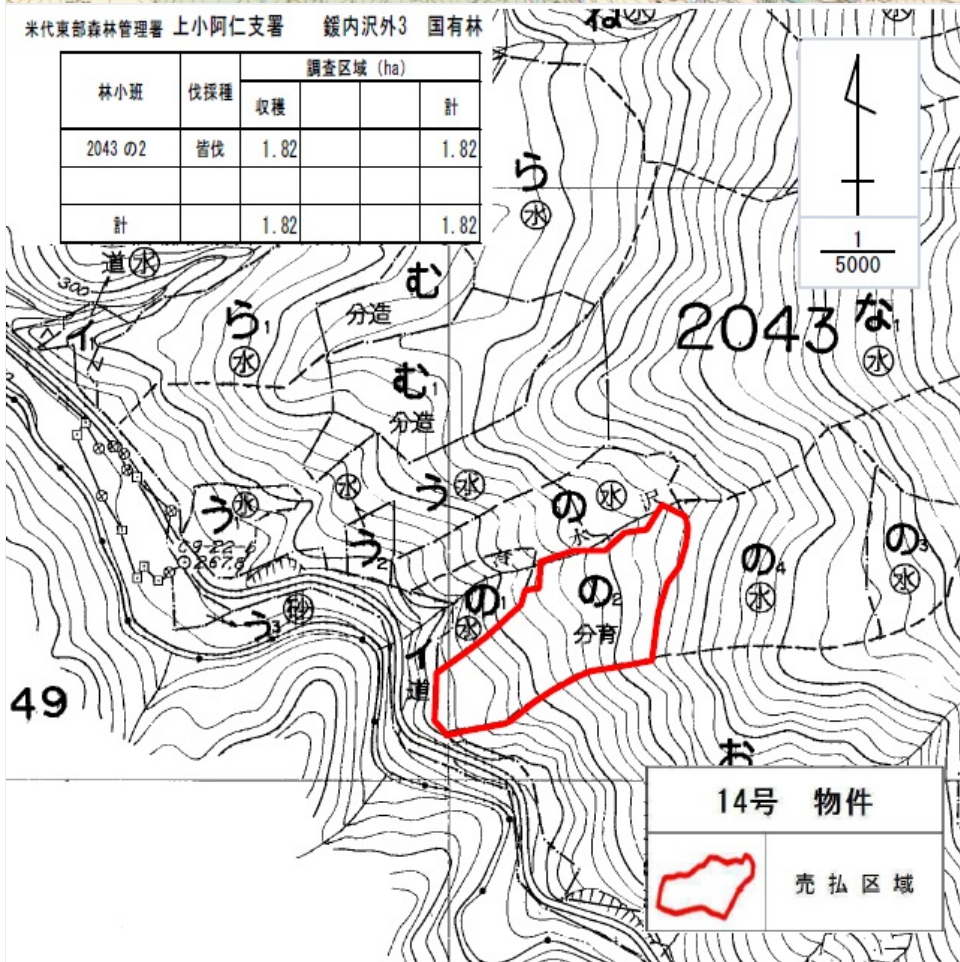

[ホーム](#) > [公売・入札情報](#) > [分収育林主伐販売のご案内](#) > [上小阿仁支署2043の2](#)

上小阿仁支署2043の2

1. 契約箇所所在地等

所在地：秋田県北秋田市阿仁

国有林：鏝内沢外3国有林

林小班：2043の2林小班（契約時：43の2林小班）

2. 森林の現況

樹種	材種	本数(本)	材積(m3)
秋田杉	一般材	1,637	1,097.94
秋田杉	低質材	65	1.24
ヒバ	一般材	3	3.05
カラマツ	一般材	3	4.01
N計		1,708	1,106.24
ホオノキ	一般材	1	0.39
他L	低質材	65	0.96
L計		66	1.35
合計		1,774	1,108

3.位置図など

米代東部森林管理署 上小阿仁支署 鍬内沢外3 国有林

国有林野施業実施計画図

林小班	伐採種	調査区域 (ha)		
		収穫		計
2043 の2	皆伐	1.82		1.82
計		1.82		1.82

米代東部森林管理署 上小阿仁支署 鍬内沢外3 国有林

林小班	伐採種	調査区域 (ha)		
		収穫		計
2043 の2	皆伐	1.82		1.82
計		1.82		1.82

4.現況写真