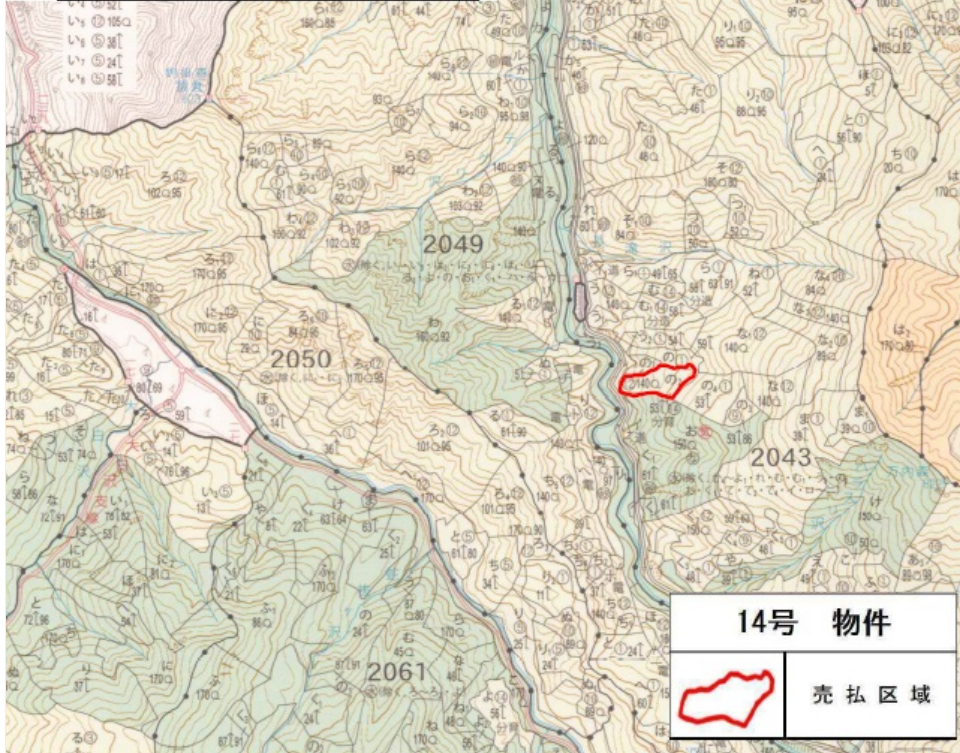

[ホーム](#) > [公売・入札情報](#) > [分収育林主伐販売のご案内](#) > [上小阿仁支署2043の2](#)

上小阿仁支署2043の2

1. 契約箇所所在地等

所在地：秋田県北秋田市阿仁

国有林：鏝内沢外3国有林

林小班：2043の2林小班（契約時：43の2林小班）

2. 森林の現況

樹種	材種	本数(本)	材積(m3)
秋田杉	一般材	1,637	1,097.94
秋田杉	低質材	65	1.24
ヒバ	一般材	3	3.05
カラマツ	一般材	3	4.01
N計		1,708	1,106.24
ホオノキ	一般材	1	0.39
他L	低質材	65	0.96
L計		66	1.35
合計		1,774	1,108

3.位置図など

米代東部森林管理署 上小阿仁支署 鍬内沢外3 国有林

国有林野施業実施計画図

林小班	伐採種	調査区域 (ha)		
		収穫		計
2043 の2	皆伐	1.82		1.82
計		1.82		1.82

米代東部森林管理署 上小阿仁支署 鍬内沢外3 国有林

林小班	伐採種	調査区域 (ha)		
		収穫		計
2043 の2	皆伐	1.82		1.82
計		1.82		1.82

4.現況写真