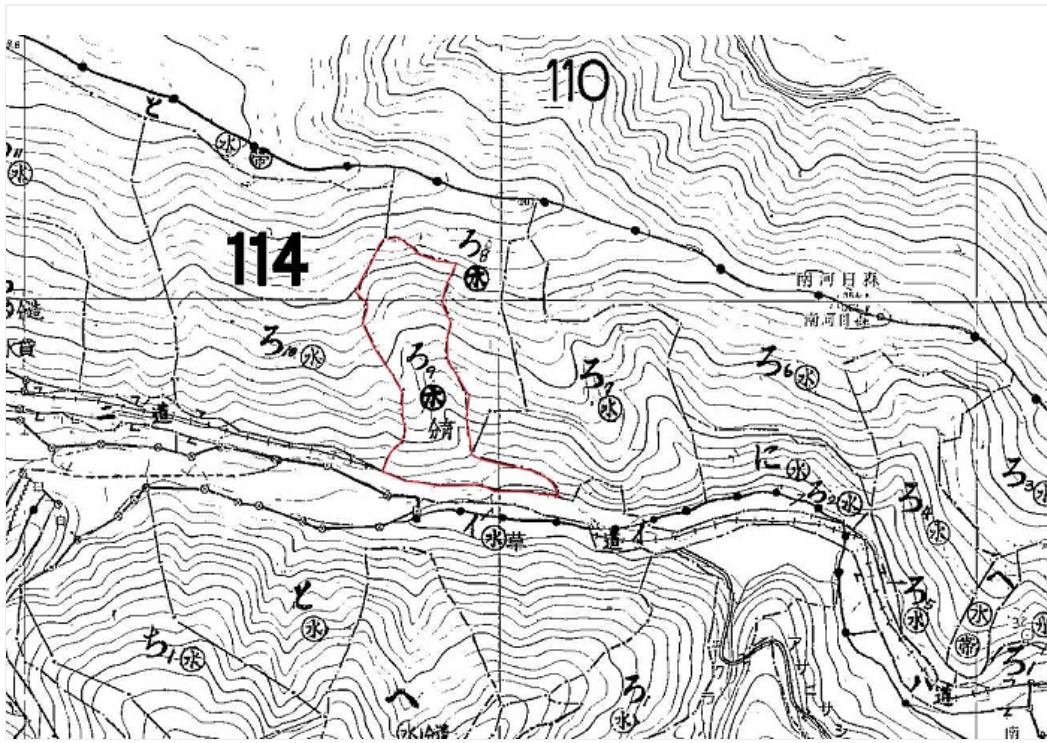

### 1. 契約箇所所在地等

所在地：岩手県釜石市甲子町大字大松倉字大松倉  
 国有林：大松倉国有林  
 林小班：114ろ9林小班（契約時：14ろ9林小班）

### 3. 位置図など

#### 4. 現況写真

114ろ9林小班(14ろ9林小班)

大松倉国有林分収育林契約分収林	
分収林区域図	契約番号 第030635061号
	契約年月日 平成 3 年 12月20日
	所在地 岩手県釜石市甲子町字 大松倉国有林 114 林班ろ9小班約
	面積 2,114.9 ヘクタール
	樹種 スギ・その他
	樹木共有者の氏名及び持分割合 東北森林管理局長が保管する分収育林 台帳に記載のとおり
	森林管理局所在地 秋田市中通5丁目9-18 東北森林管理局
	管理主体 三陸中部森林管理署 電0192-26-2161