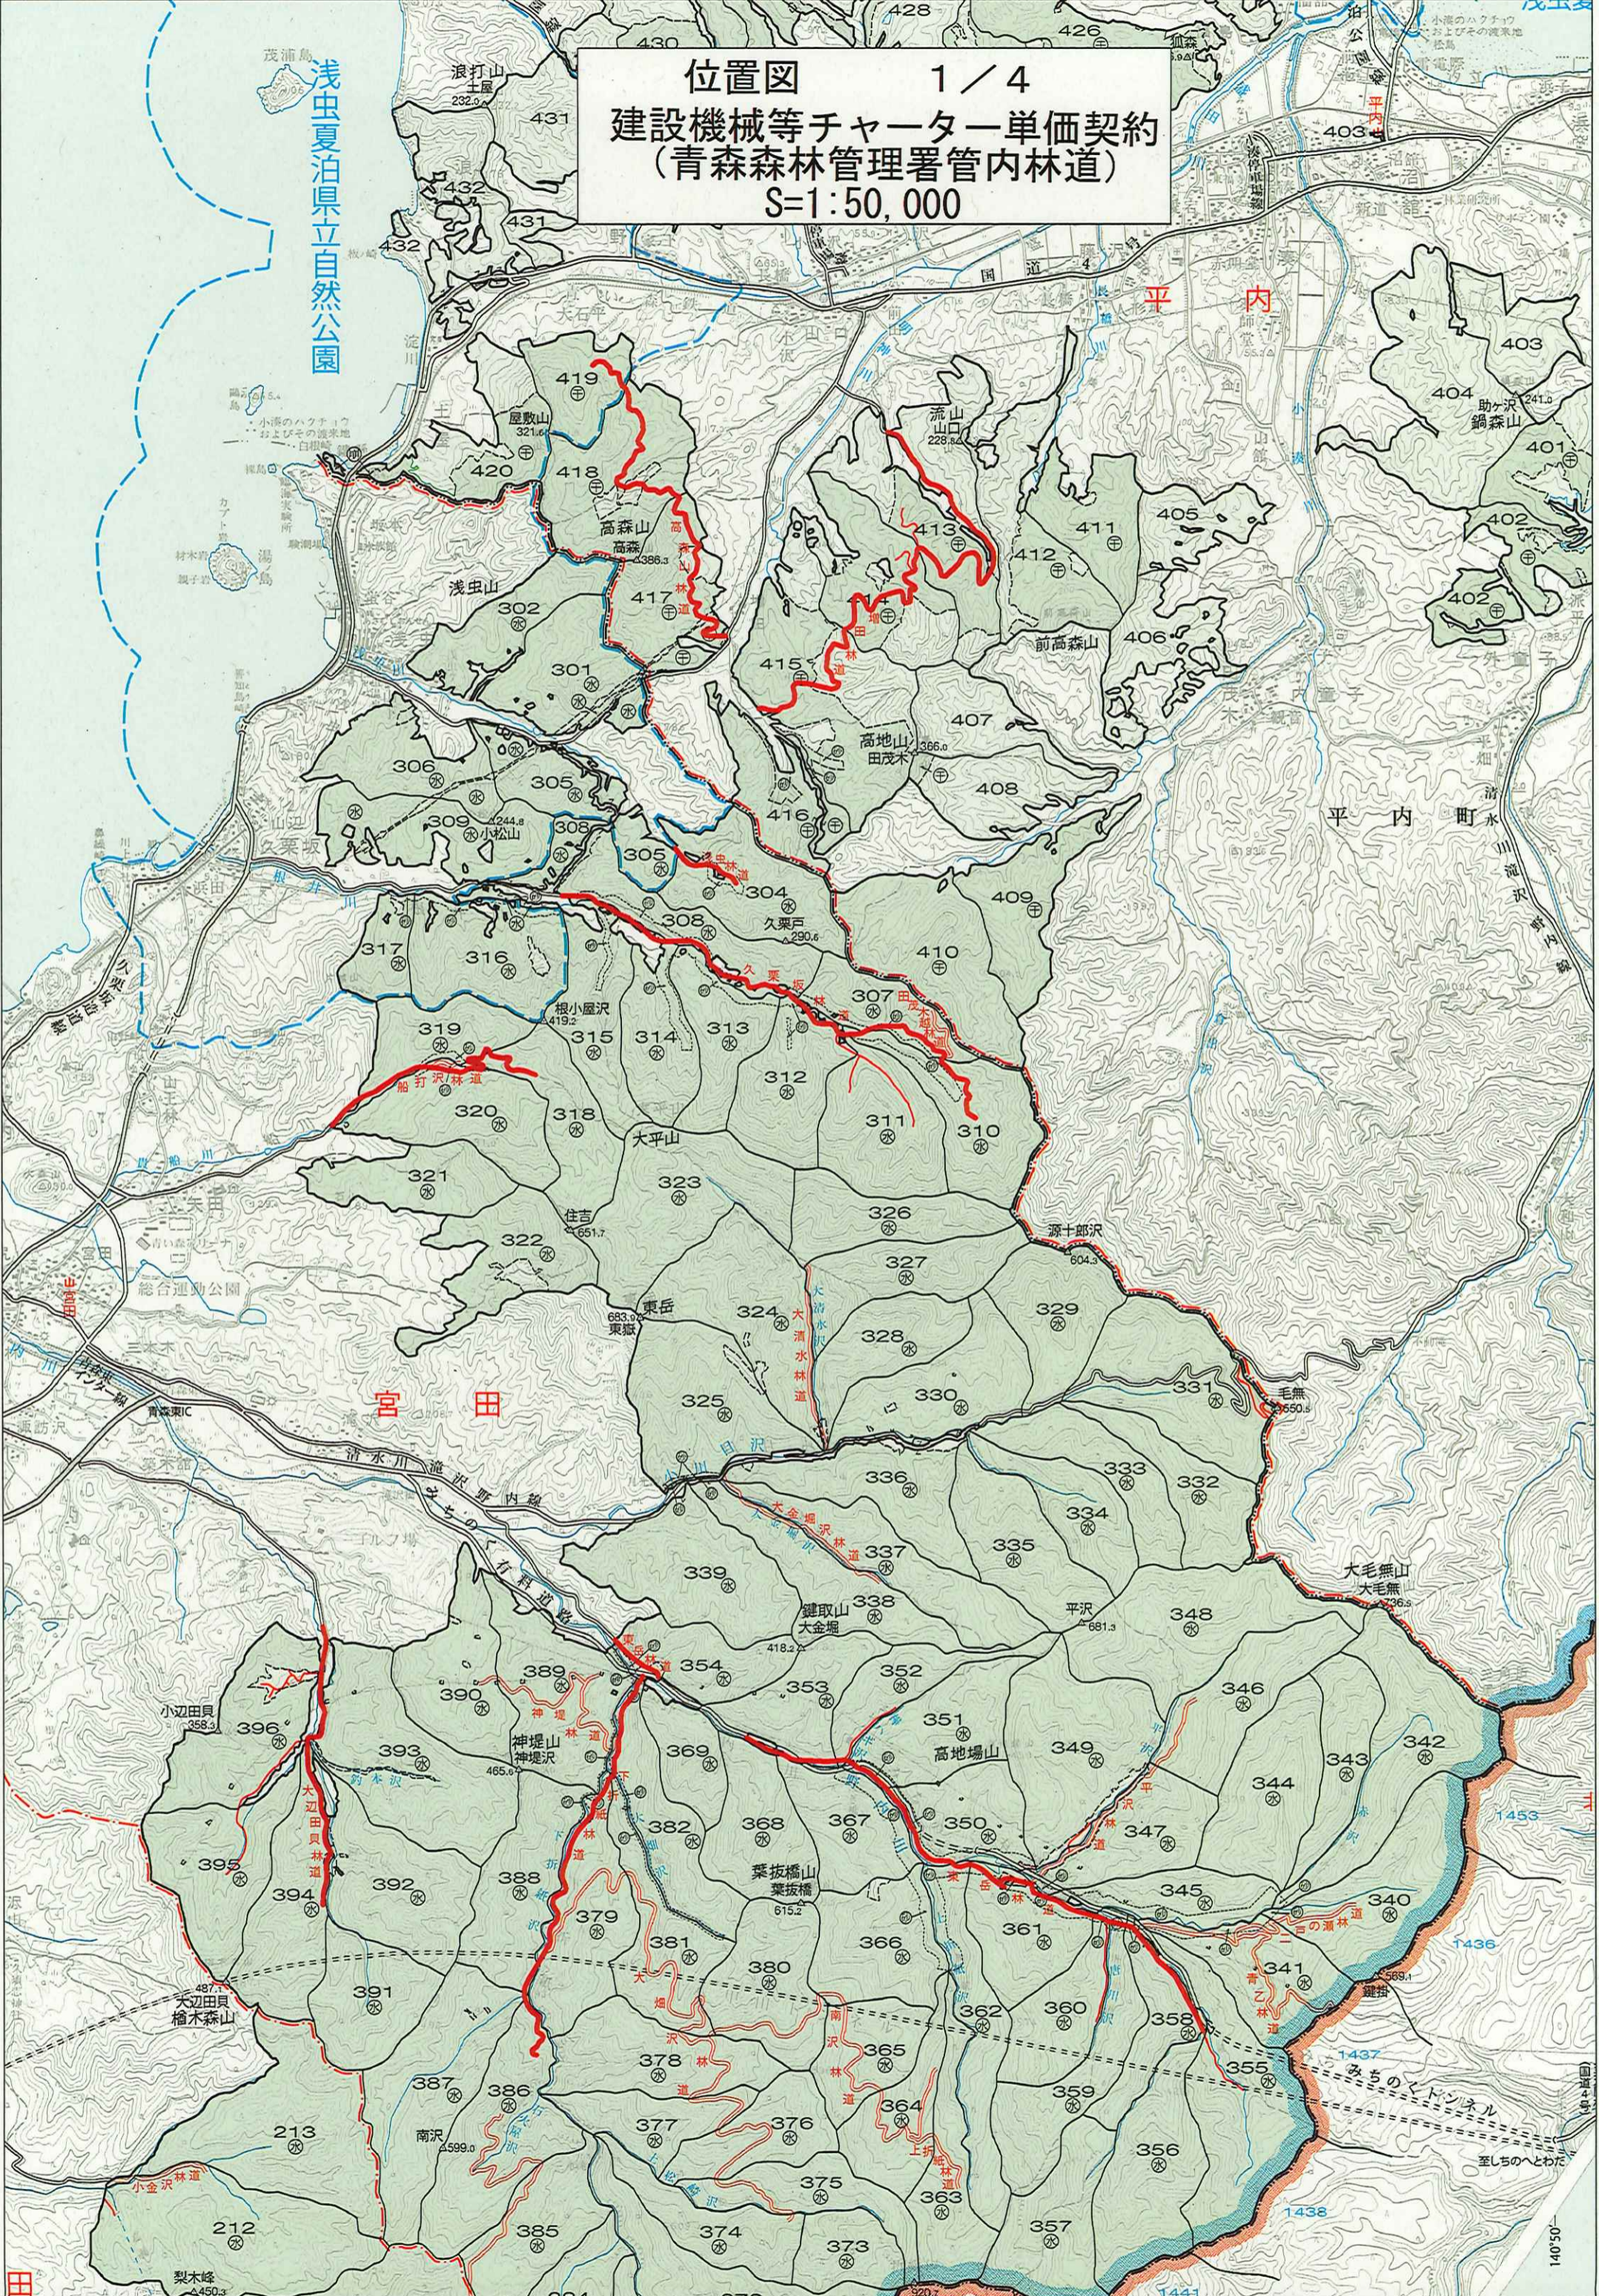

位置図 1/4
建設機械等チャーター単価契約
(青森森林管理署管内林道)
S=1:50,000

浅虫夏泊県立自然公園

140°50'

位置図 4/4
建設機械等チャーター単価契約
(青森森林管理署管内林道)
S=1:50,000