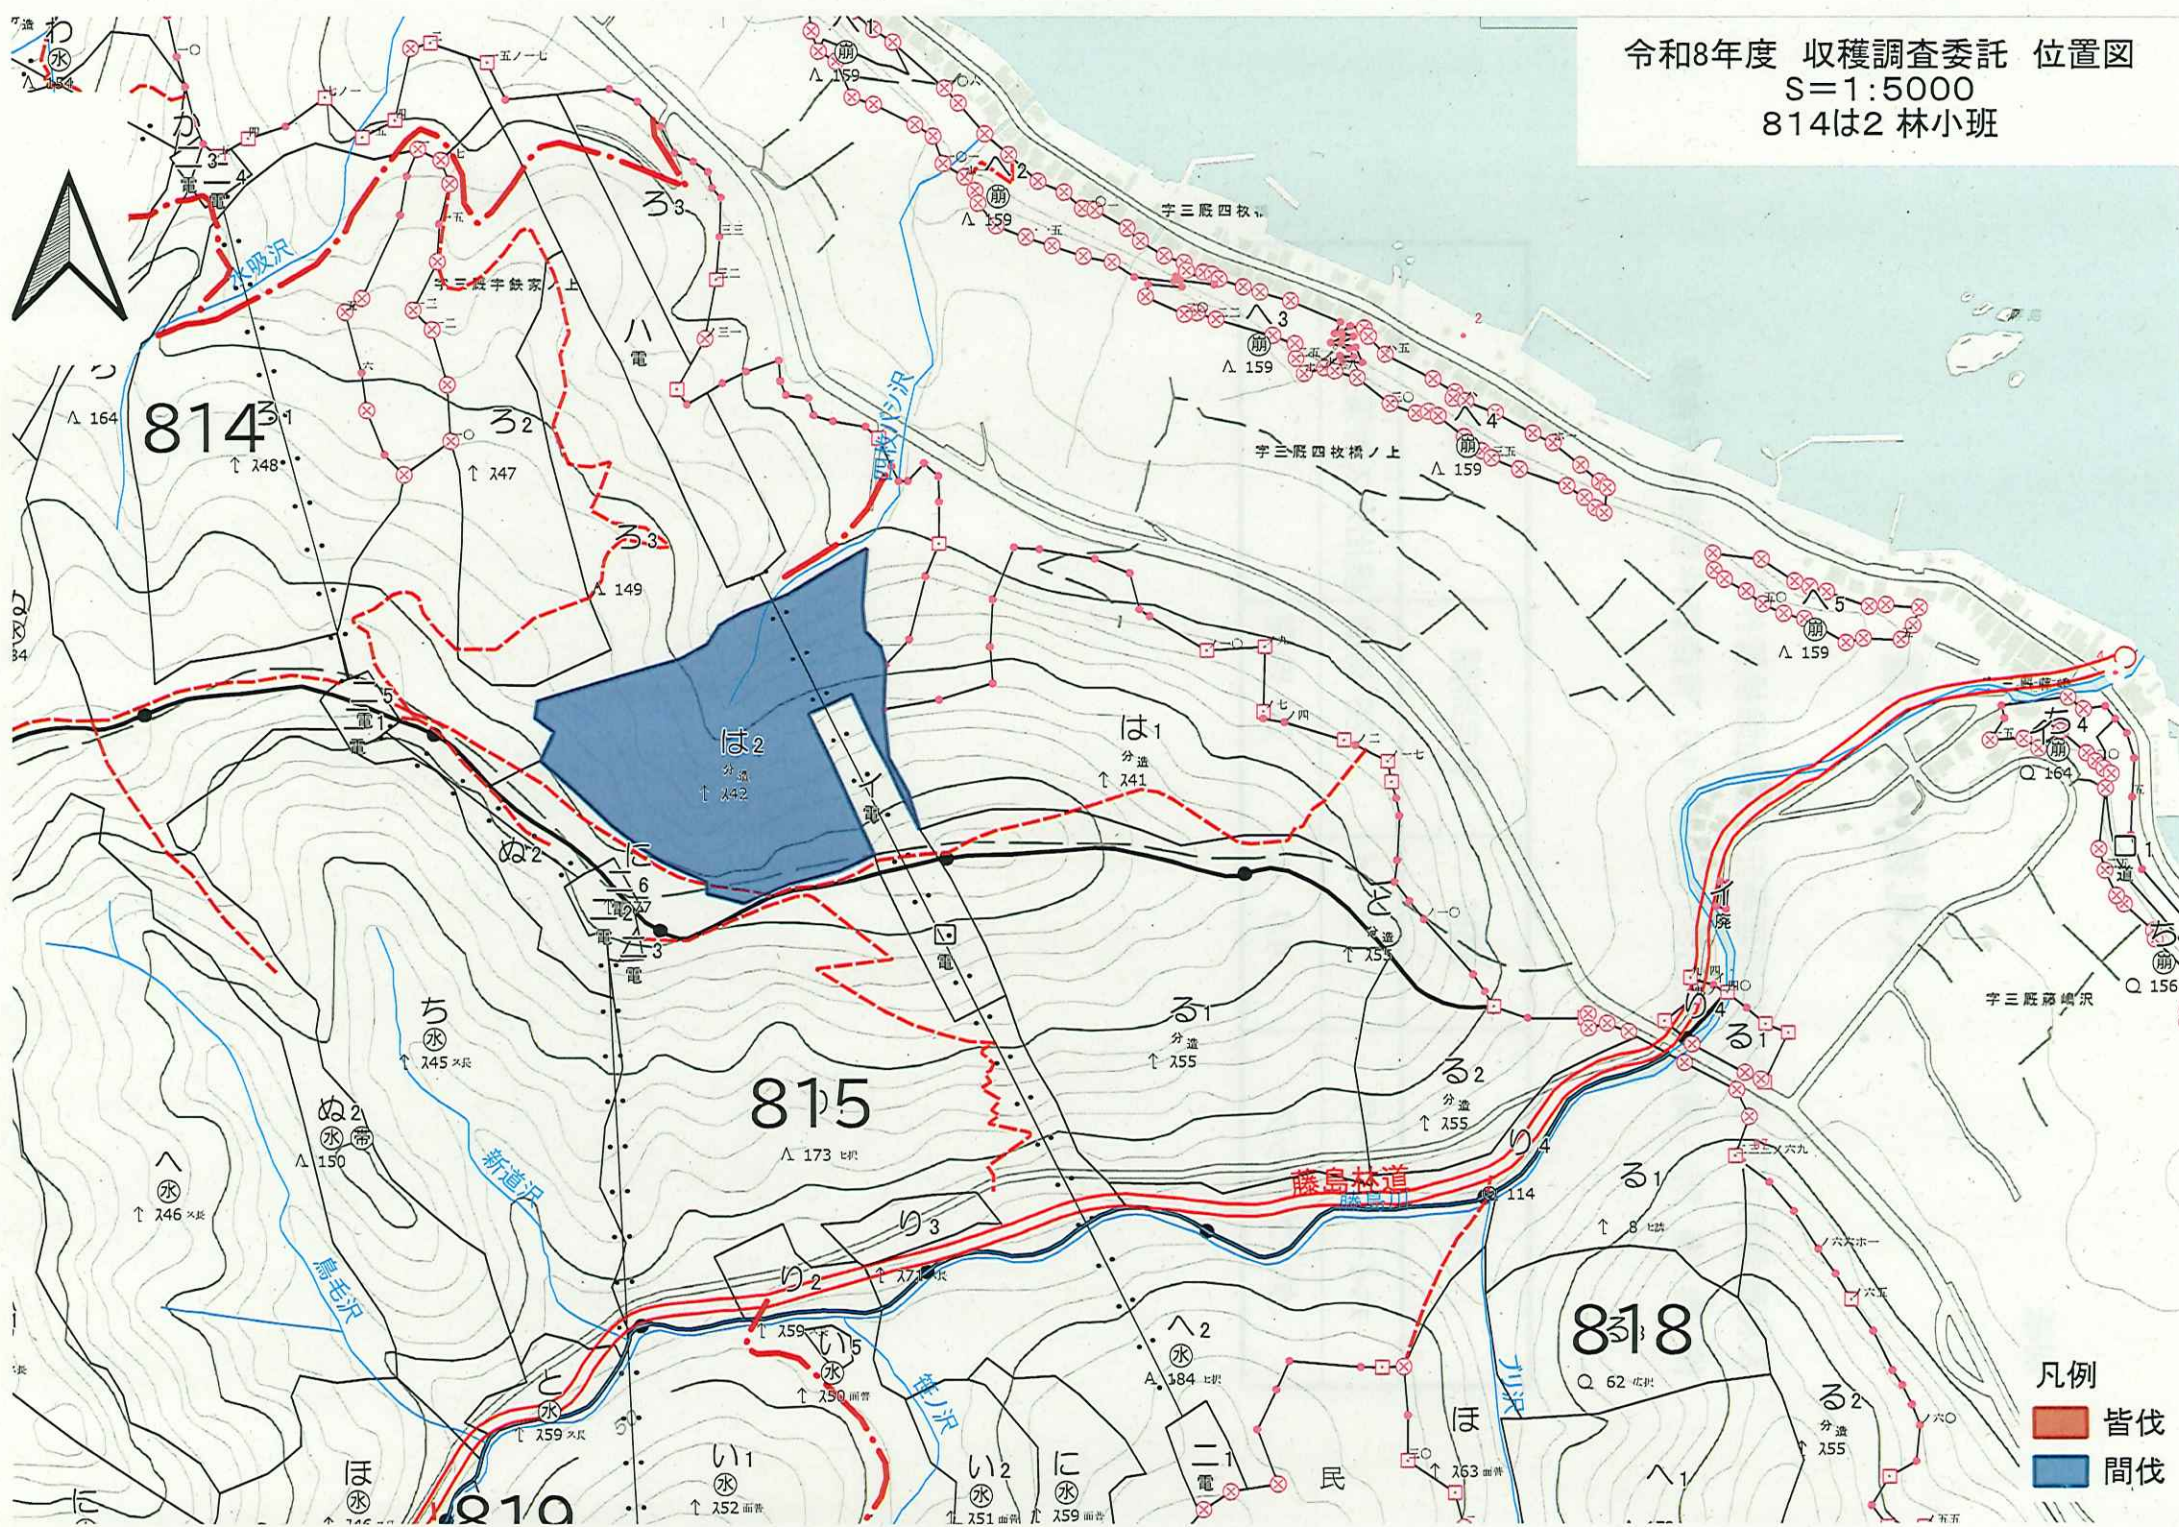

令和8年度 収穫調査委託 位置図
 S=1:5000
 1ち1・ち2 林小班

凡例
■ 皆伐
■ 間伐

令和8年度 収穫調査委託 位置図
 S=1:5000
 537ほ9・ほ13 林小班

- 凡例
- 皆伐
 - 間伐

令和8年度 収穫調査委託 位置図
 S=1:5000
 735に 林小班

凡例
 皆伐
 間伐

令和8年度 収穫調査委託 位置図
 S=1:5000
 73732 林小班

- 凡例
- 皆伐
 - 間伐

- 凡例
- 皆伐
 - 間伐

令和8年度 収穫調査委託 位置図

S=1:5000

814は2 林小班

- 凡例
- 皆伐
 - 間伐

令和8年度 収穫調査委託 位置図
 S=1:5000
 924へ2 林小班

凡例
 皆伐
 間伐

令和8年度 収穫調査委託 位置図
 S=1:5000
 95803 林小班

凡例
 ■ 皆伐
 ■ 間伐