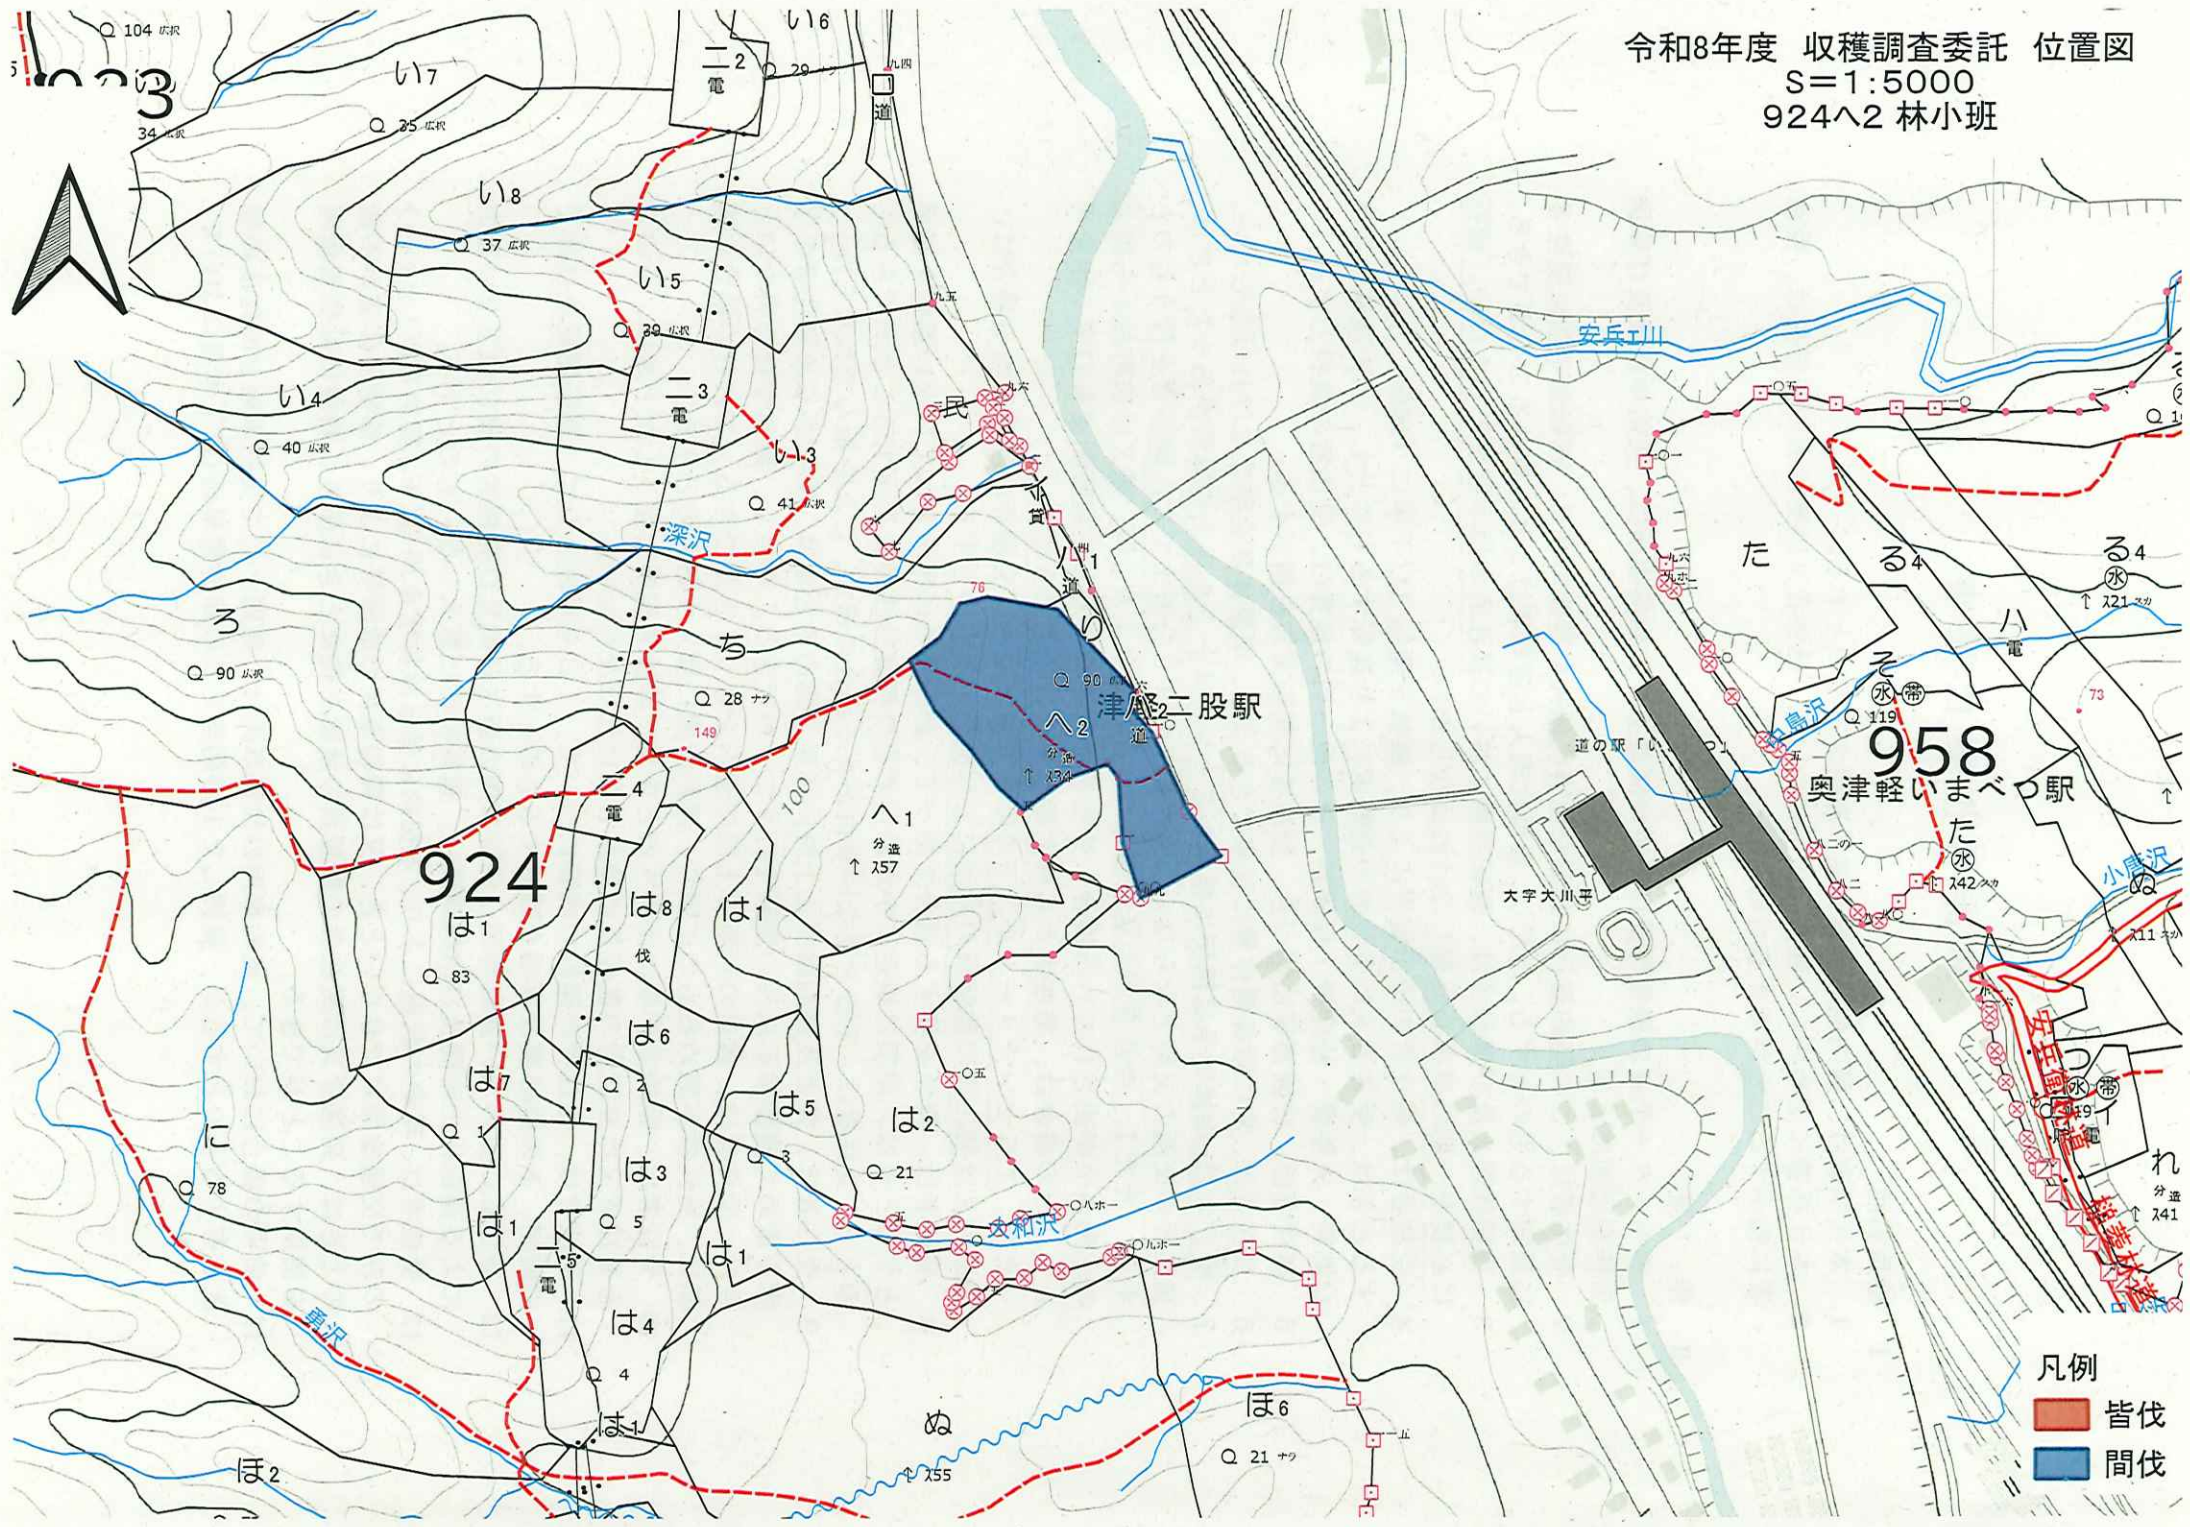

令和8年度 収穫調査委託 位置図
 S=1:5000
 1ち1・ち2 林小班

凡例
■ 皆伐
■ 間伐

令和8年度 収穫調査委託 位置図
 S=1:5000
 537ほ9・ほ13 林小班

- 凡例
- 皆伐
 - 間伐

令和8年度 収穫調査委託 位置図
 S=1:5000
 735に 林小班

凡例
 皆伐
 間伐

令和8年度 収穫調査委託 位置図
 S=1:5000
 73732 林小班

- 凡例
- 皆伐
 - 間伐

- 凡例
- 皆伐
 - 間伐

令和8年度 収穫調査委託 位置図

S=1:5000

814は2 林小班

- 凡例
- 皆伐
 - 間伐

令和8年度 収穫調査委託 位置図
 S=1:5000
 924へ2 林小班

凡例
 皆伐
 間伐

令和8年度 収穫調査委託 位置図
 S=1:5000
 95803 林小班

凡例
 ■ 皆伐
 ■ 間伐