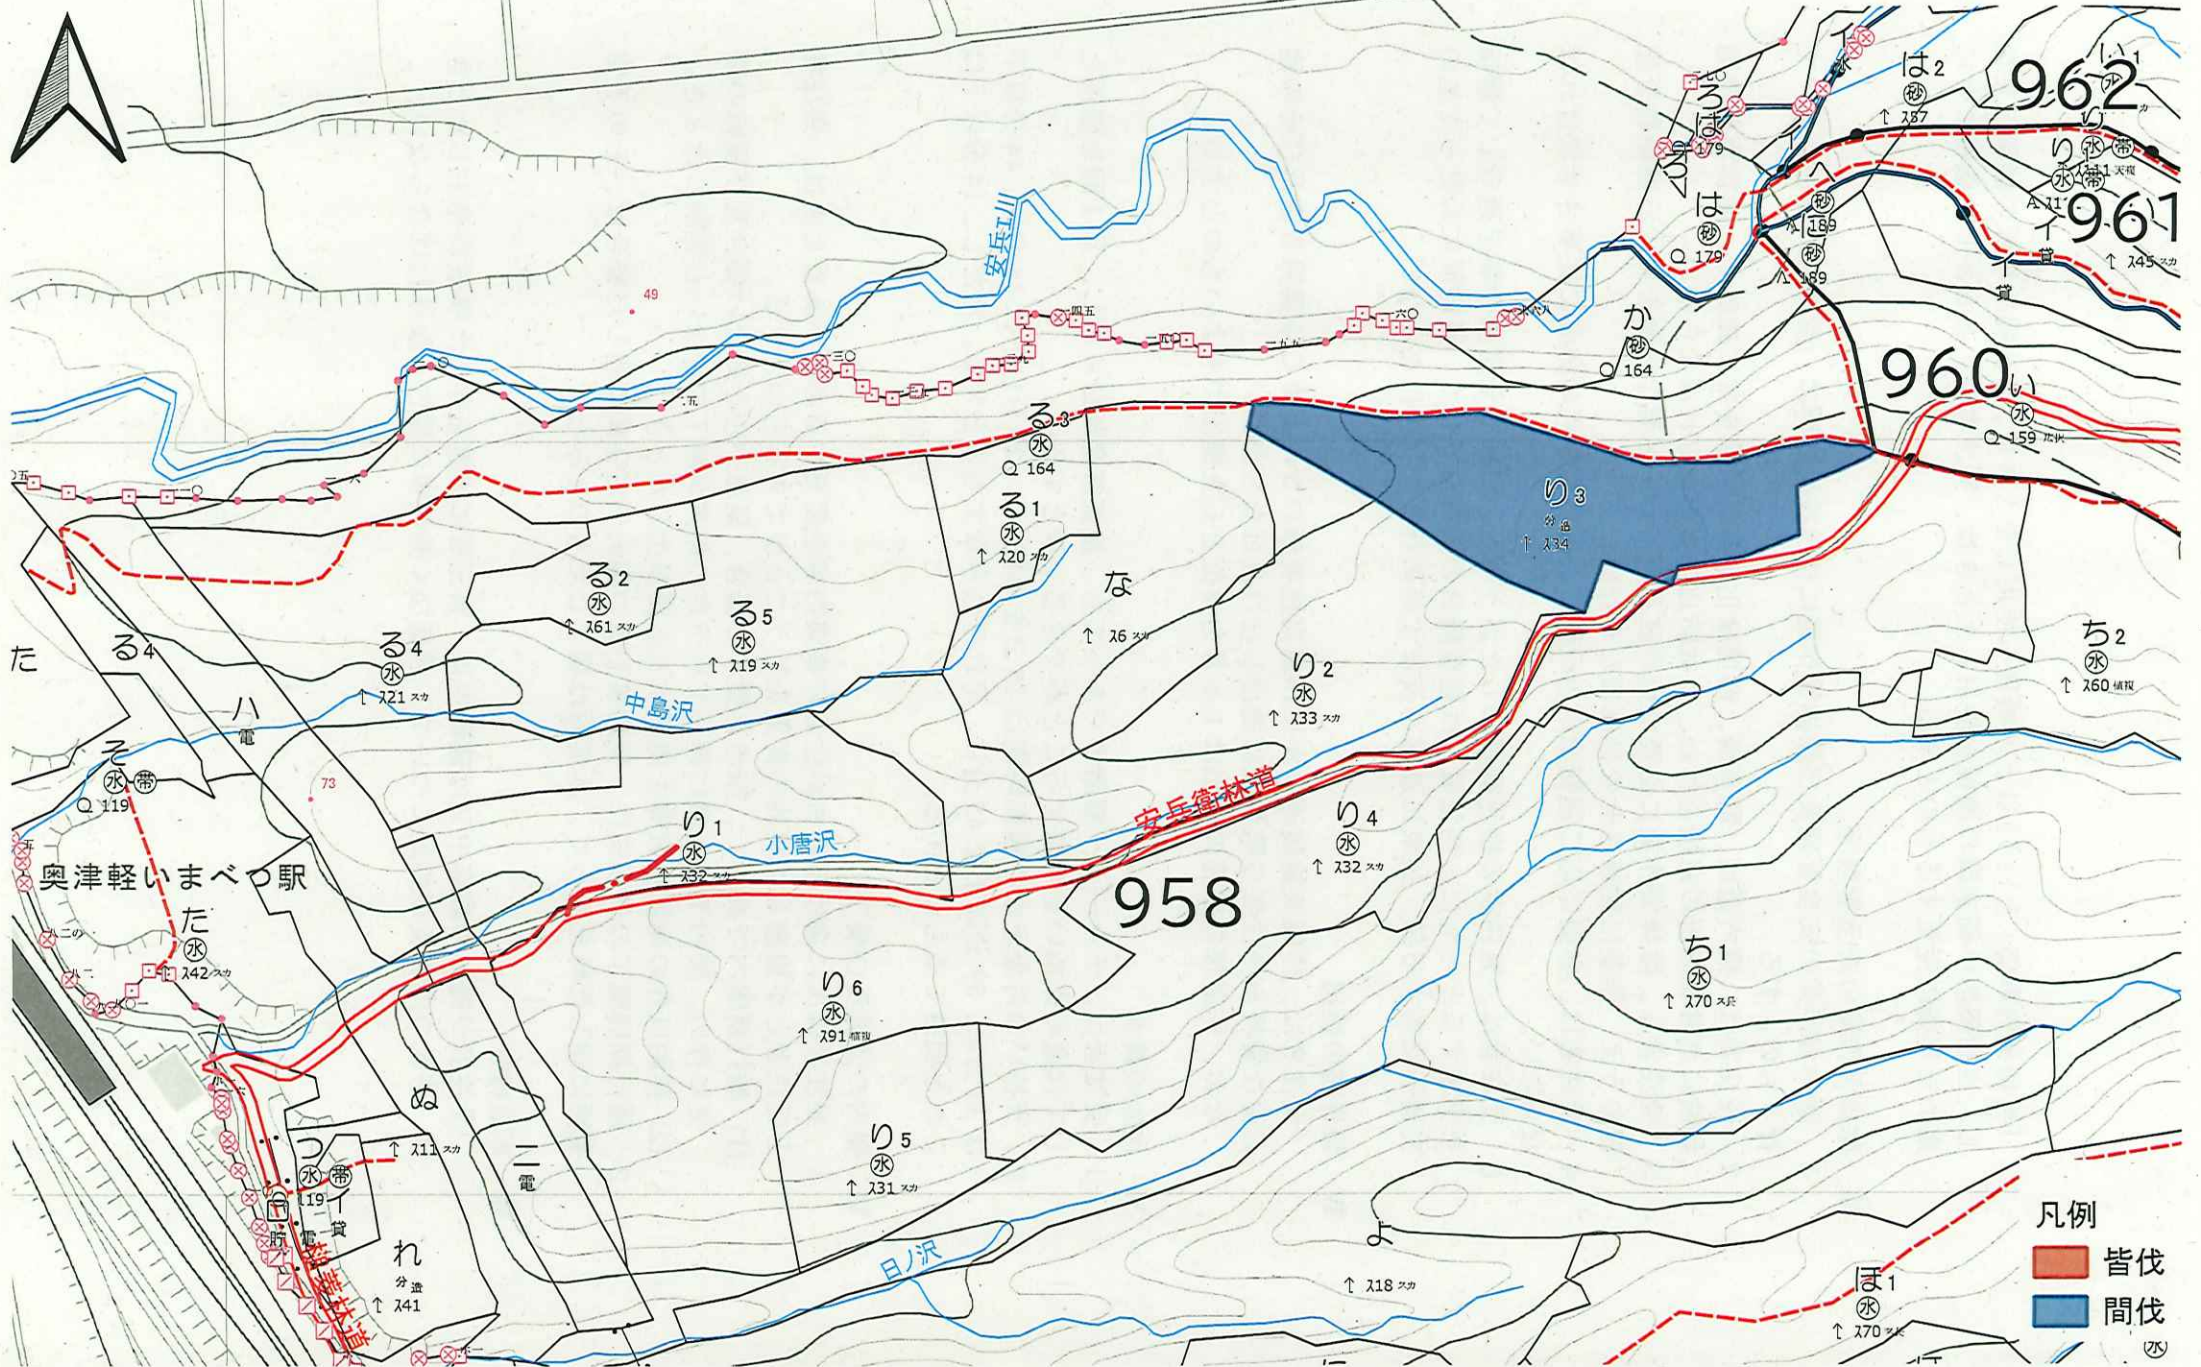

令和8年度 収穫調査委託 位置図
 S=1:5000
 1ち1・ち2 林小班

凡例
■ 皆伐
■ 間伐

令和8年度 収穫調査委託 位置図
 S=1:5000
 537ほ9・ほ13 林小班

- 凡例
- 皆伐
 - 間伐

令和8年度 収穫調査委託 位置図
 S=1:5000
 735に 林小班

凡例
 皆伐
 間伐

令和8年度 収穫調査委託 位置図
 S=1:5000
 73732 林小班

- 凡例
- 皆伐
 - 間伐

- 凡例
- 皆伐
 - 間伐

令和8年度 収穫調査委託 位置図

S=1:5000

814は2 林小班

- 凡例
- 皆伐
 - 間伐

令和8年度 収穫調査委託 位置図
 S=1:5000
 924へ2 林小班

凡例
 皆伐
 間伐

令和8年度 収穫調査委託 位置図
 S=1:5000
 95803 林小班

凡例
 ■ 皆伐
 ■ 間伐