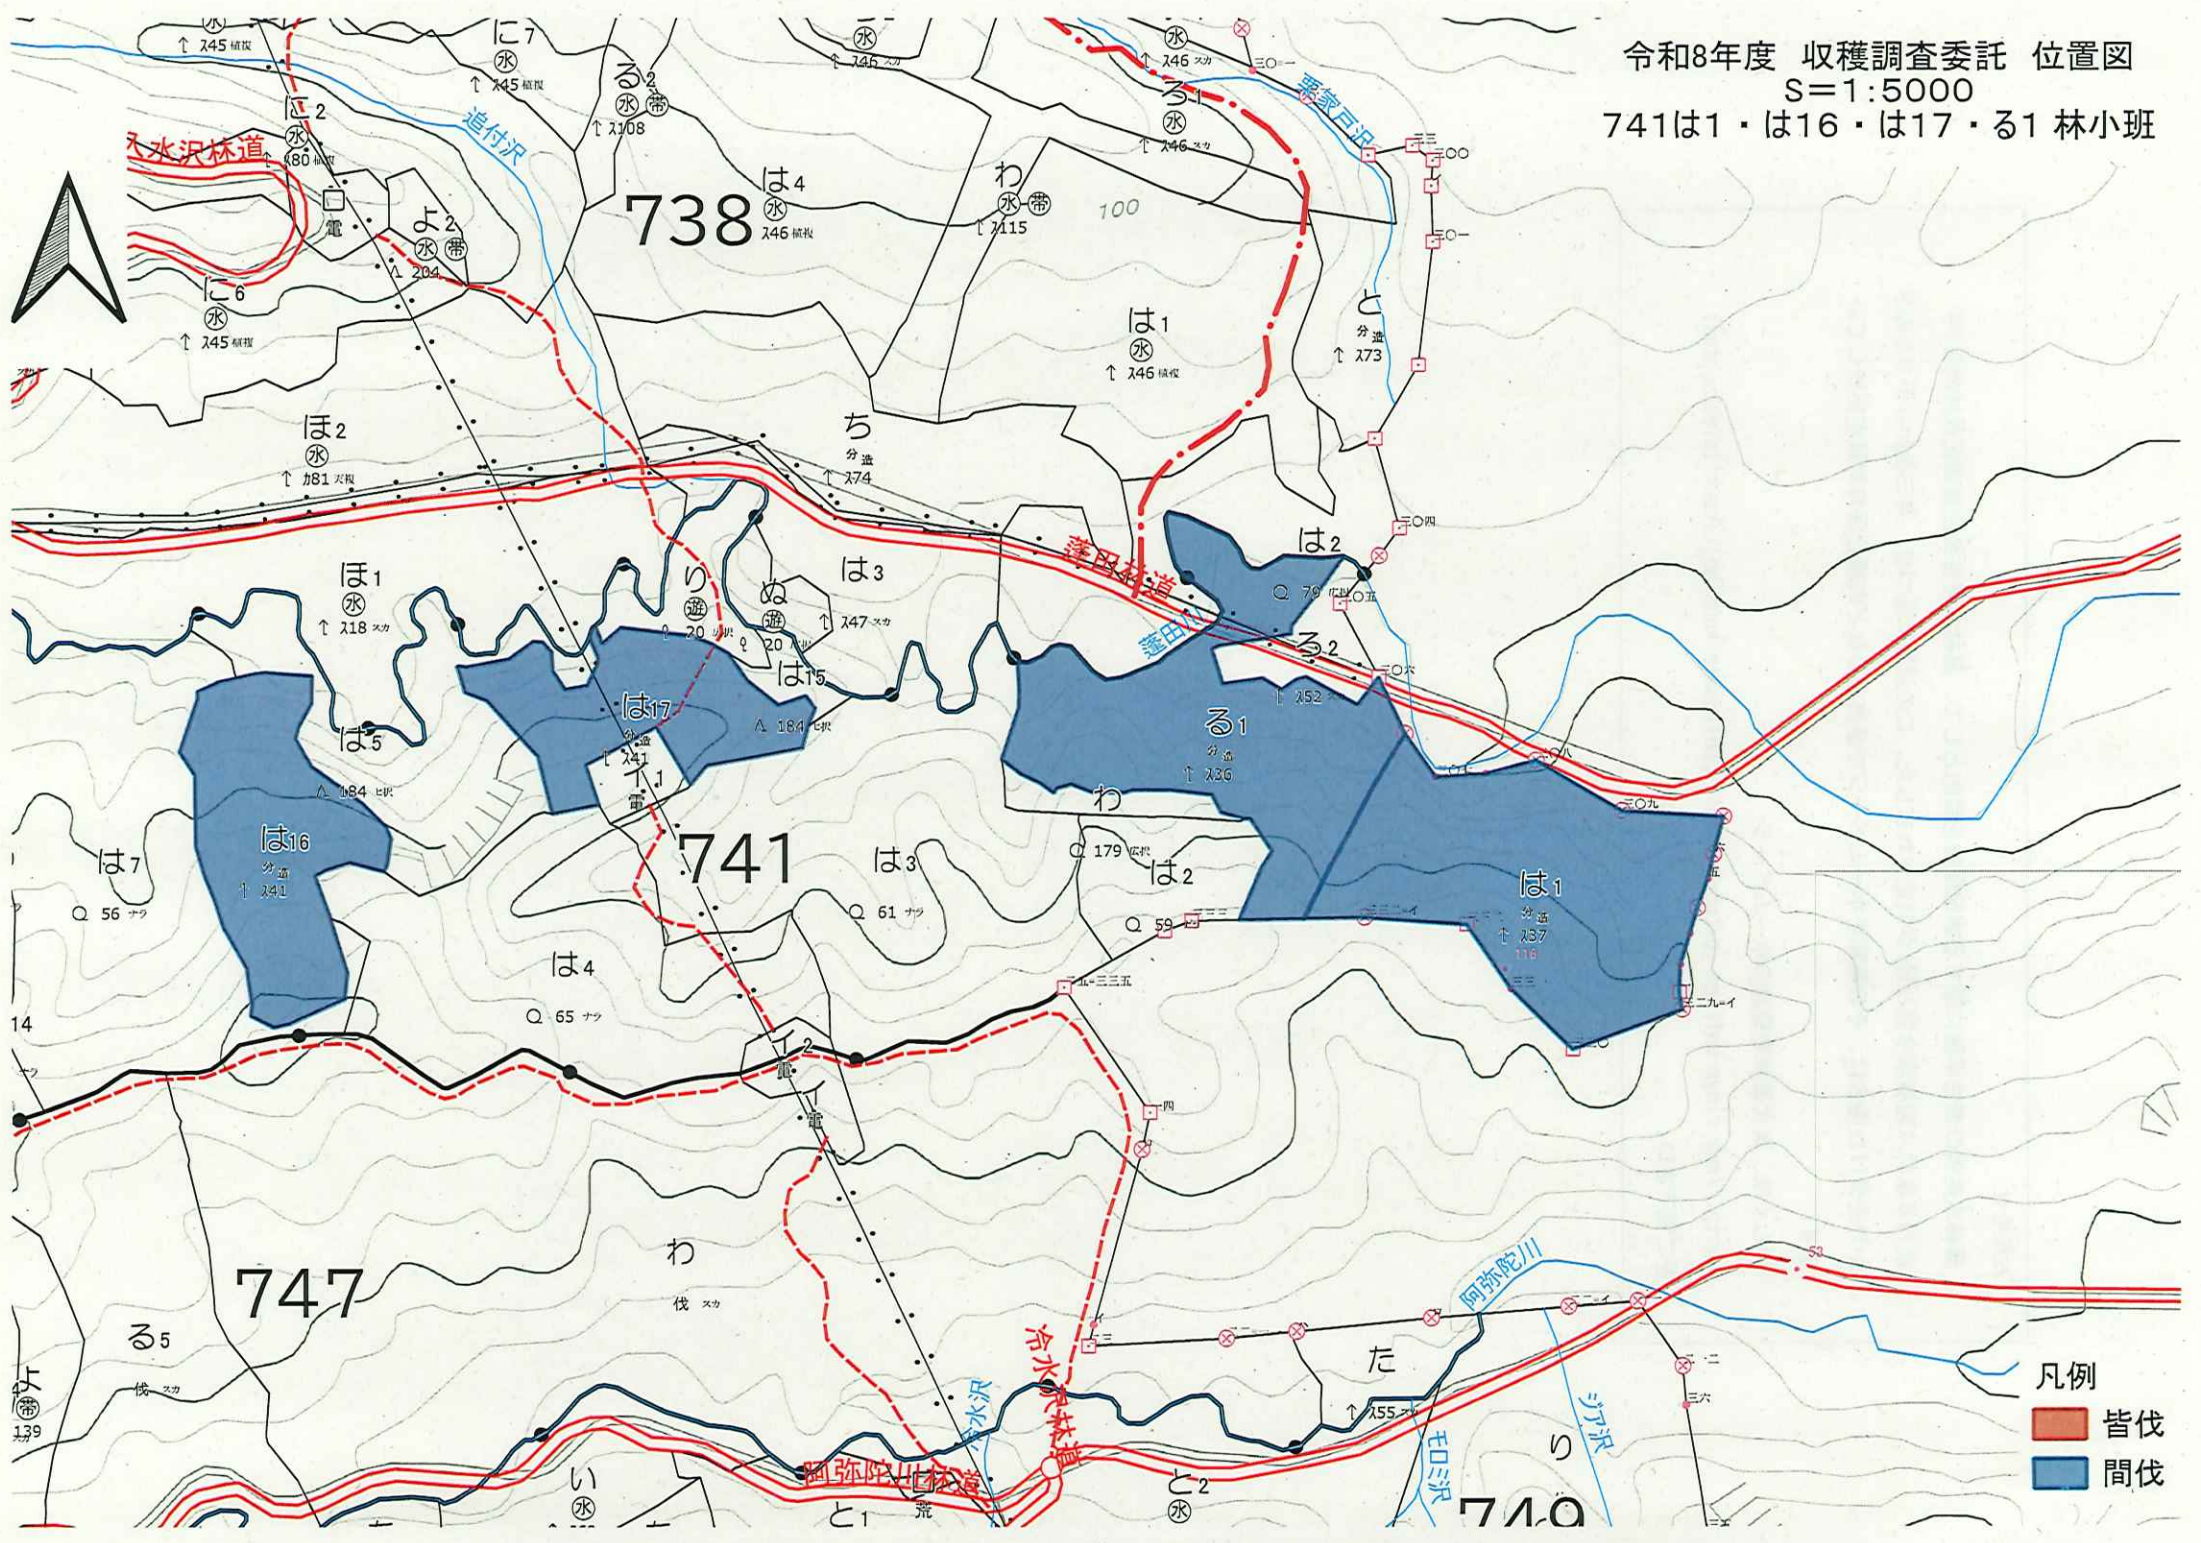

令和8年度 収穫調査委託 位置図
 S=1:5000
 1ち1・ち2 林小班

凡例
■ 皆伐
■ 間伐

令和8年度 収穫調査委託 位置図
 S=1:5000
 537ほ9・ほ13 林小班

- 凡例
- 皆伐
 - 間伐

令和8年度 収穫調査委託 位置図
 S=1:5000
 735に 林小班

凡例
 皆伐
 間伐

令和8年度 収穫調査委託 位置図
 S=1:5000
 73732 林小班

- 凡例
- 皆伐
 - 間伐

- 凡例
- 皆伐
 - 間伐

令和8年度 収穫調査委託 位置図

S=1:5000

814は2 林小班

- 凡例
- 皆伐
 - 間伐

令和8年度 収穫調査委託 位置図
 S=1:5000
 924へ2 林小班

凡例
 皆伐
 間伐

令和8年度 収穫調査委託 位置図
 S=1:5000
 95803 林小班

凡例
 ■ 皆伐
 ■ 間伐