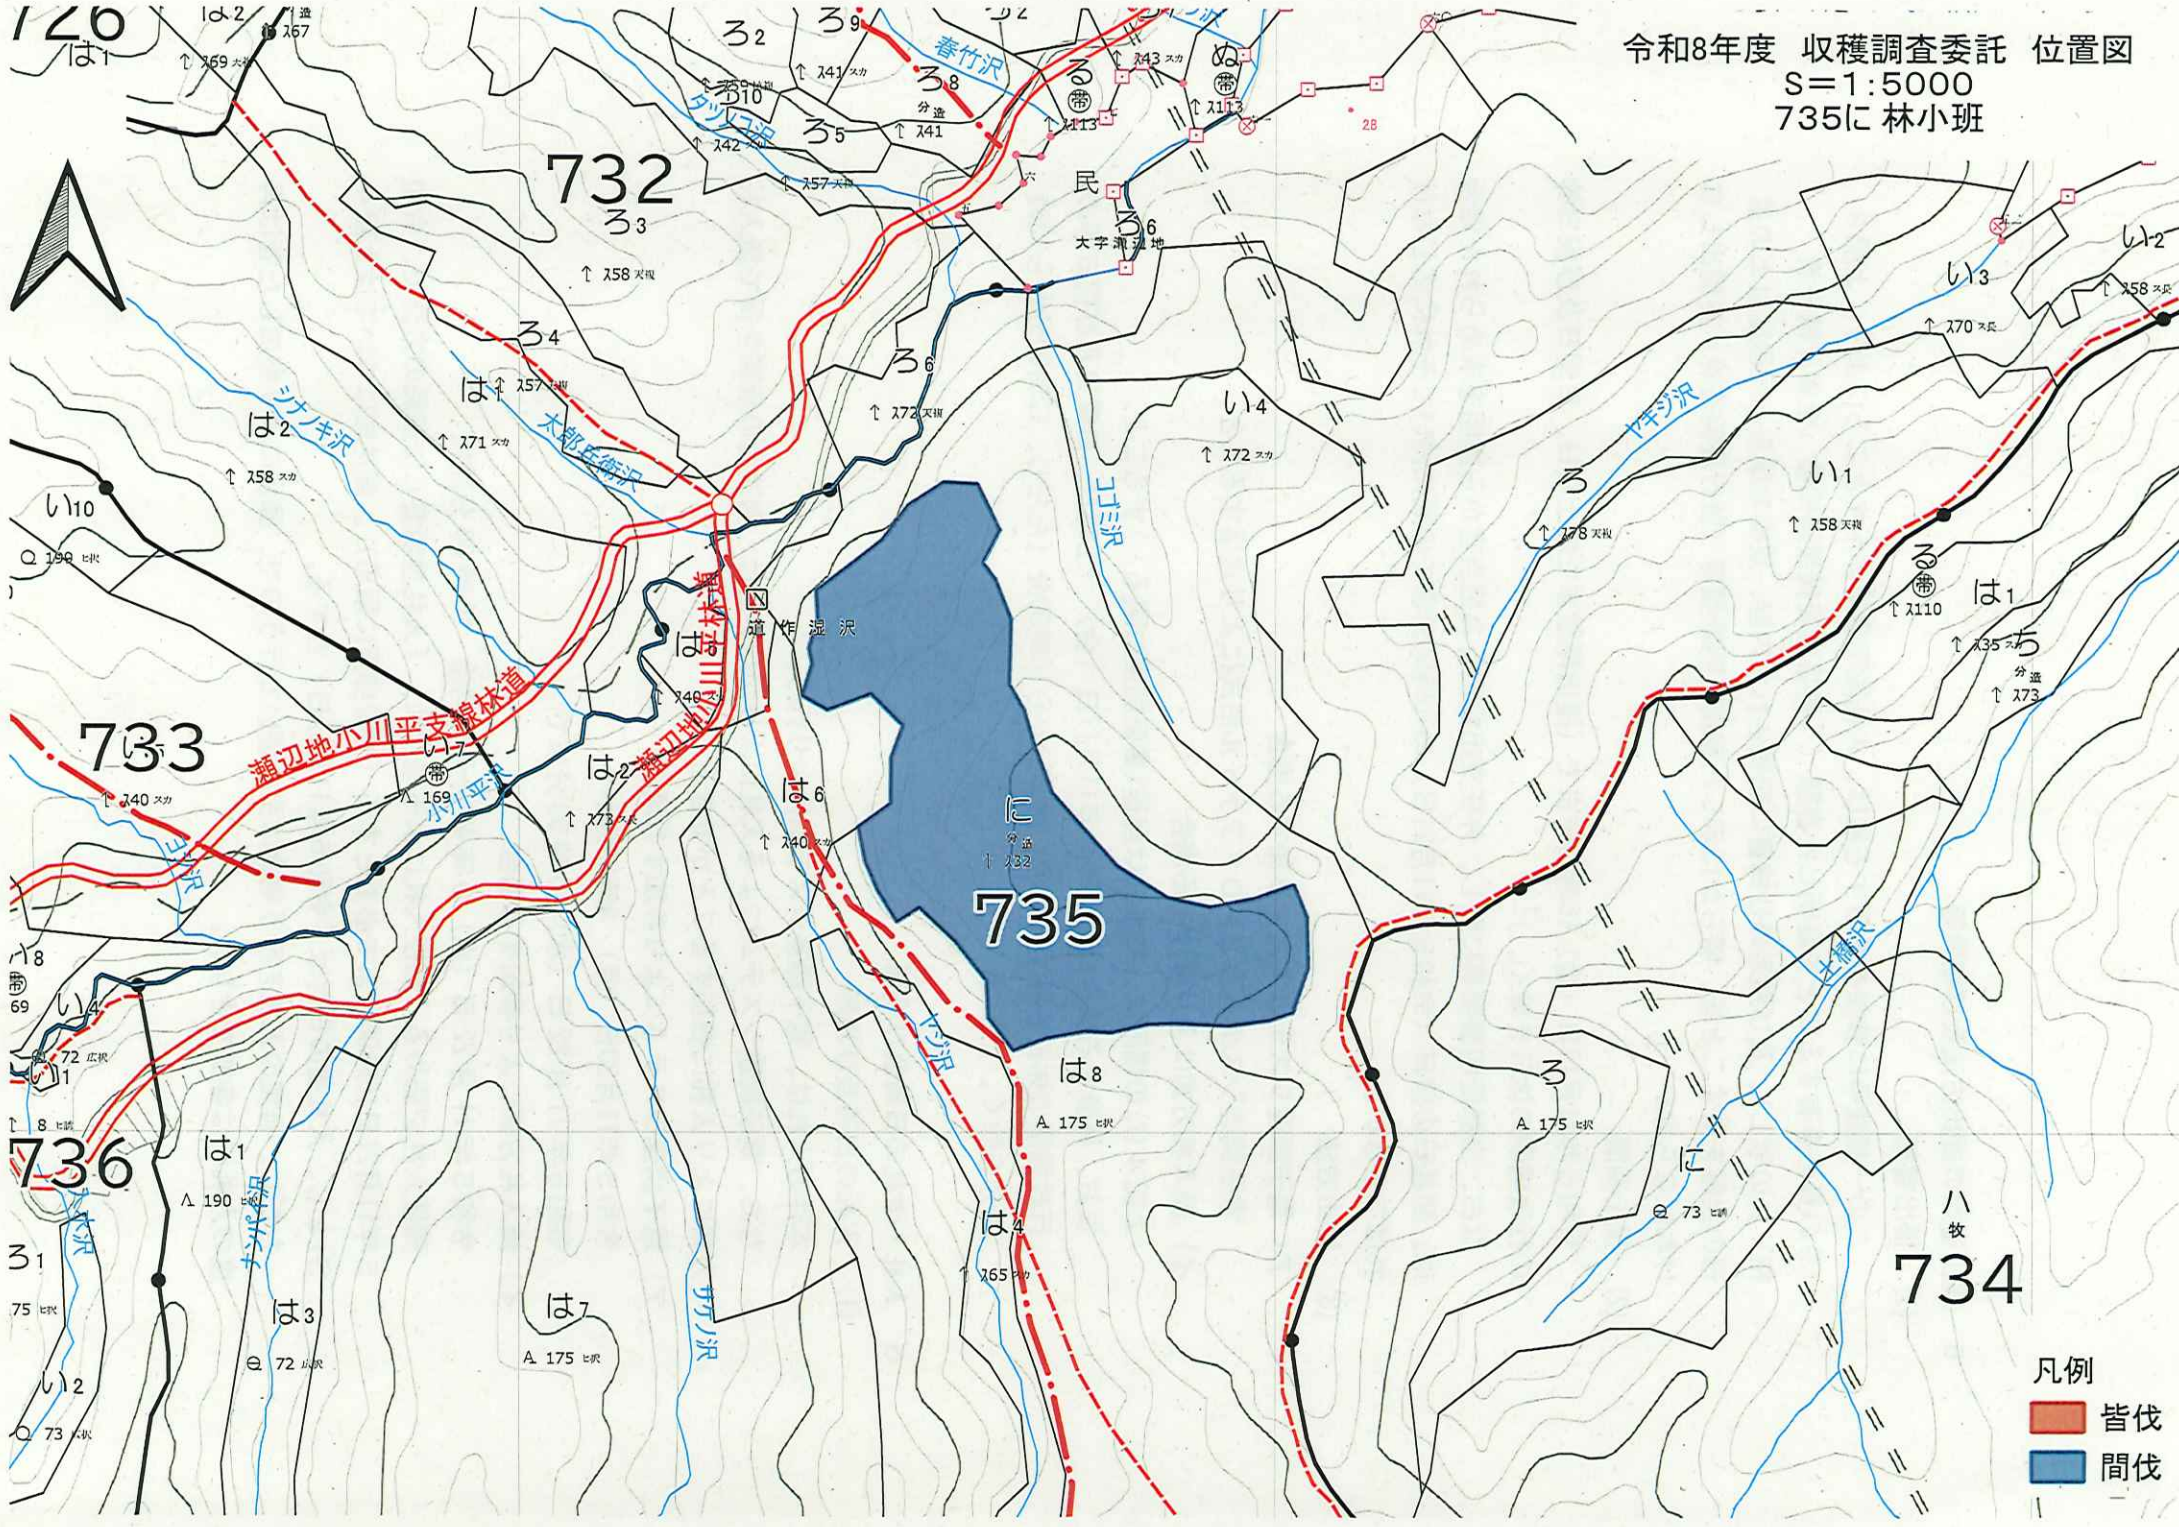

令和8年度 収穫調査委託 位置図
 S=1:5000
 1ち1・ち2 林小班

凡例
■ 皆伐
■ 間伐

令和8年度 収穫調査委託 位置図
 S=1:5000
 537ほ9・ほ13 林小班

- 凡例
- 皆伐
 - 間伐

令和8年度 収穫調査委託 位置図
 S=1:5000
 735に 林小班

凡例
 皆伐
 間伐

令和8年度 収穫調査委託 位置図
 S=1:5000
 73732 林小班

- 凡例
- 皆伐
 - 間伐

- 凡例
- 皆伐
 - 間伐

令和8年度 収穫調査委託 位置図

S=1:5000

814は2 林小班

- 凡例
- 皆伐
 - 間伐

令和8年度 収穫調査委託 位置図
 S=1:5000
 924へ2 林小班

凡例
 皆伐
 間伐

令和8年度 収穫調査委託 位置図
 S=1:5000
 95803 林小班

凡例
 ■ 皆伐
 ■ 間伐