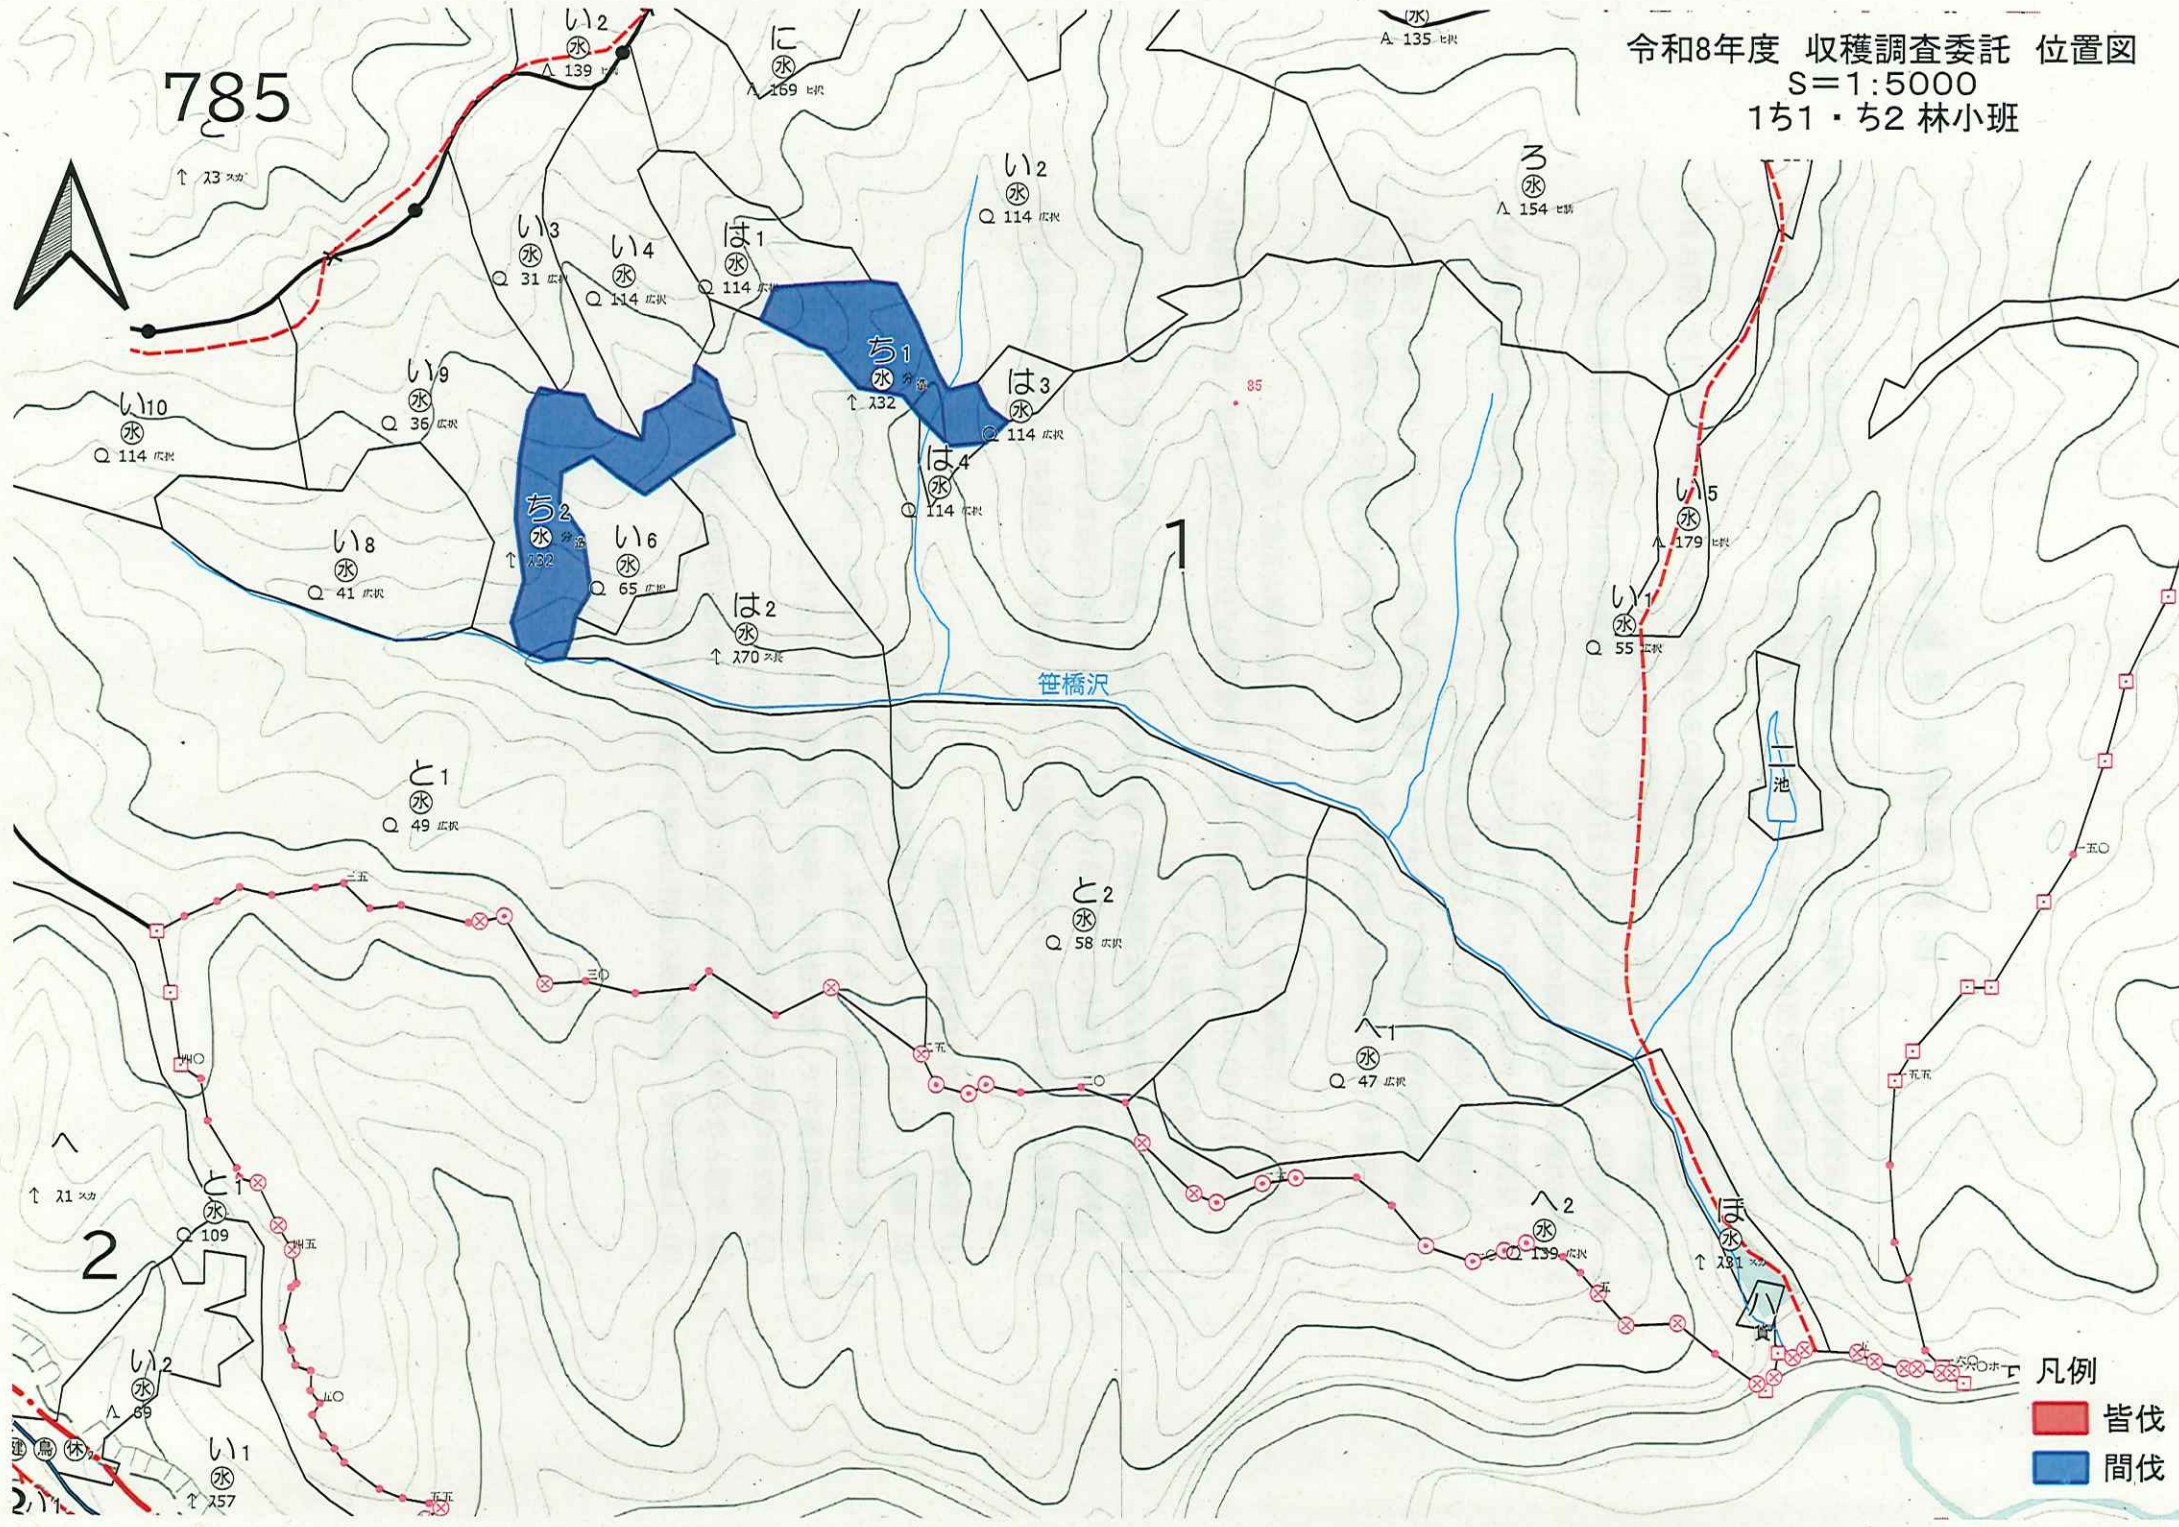

令和8年度 収穫調査委託 位置図
 S=1:5000
 1ち1・ち2 林小班

凡例
■ 皆伐
■ 間伐

令和8年度 収穫調査委託 位置図
 S=1:5000
 537ほ9・ほ13 林小班

- 凡例
- 皆伐
 - 間伐

令和8年度 収穫調査委託 位置図
 S=1:5000
 735に 林小班

凡例
 皆伐
 間伐

令和8年度 収穫調査委託 位置図
 S=1:5000
 73732 林小班

- 凡例
- 皆伐
 - 間伐

- 凡例
- 皆伐
 - 間伐

令和8年度 収穫調査委託 位置図

S=1:5000

814は2 林小班

- 凡例
- 皆伐
 - 間伐

令和8年度 収穫調査委託 位置図
 S=1:5000
 924へ2 林小班

凡例
 皆伐
 間伐

令和8年度 収穫調査委託 位置図
 S=1:5000
 95803 林小班

凡例
 ■ 皆伐
 ■ 間伐