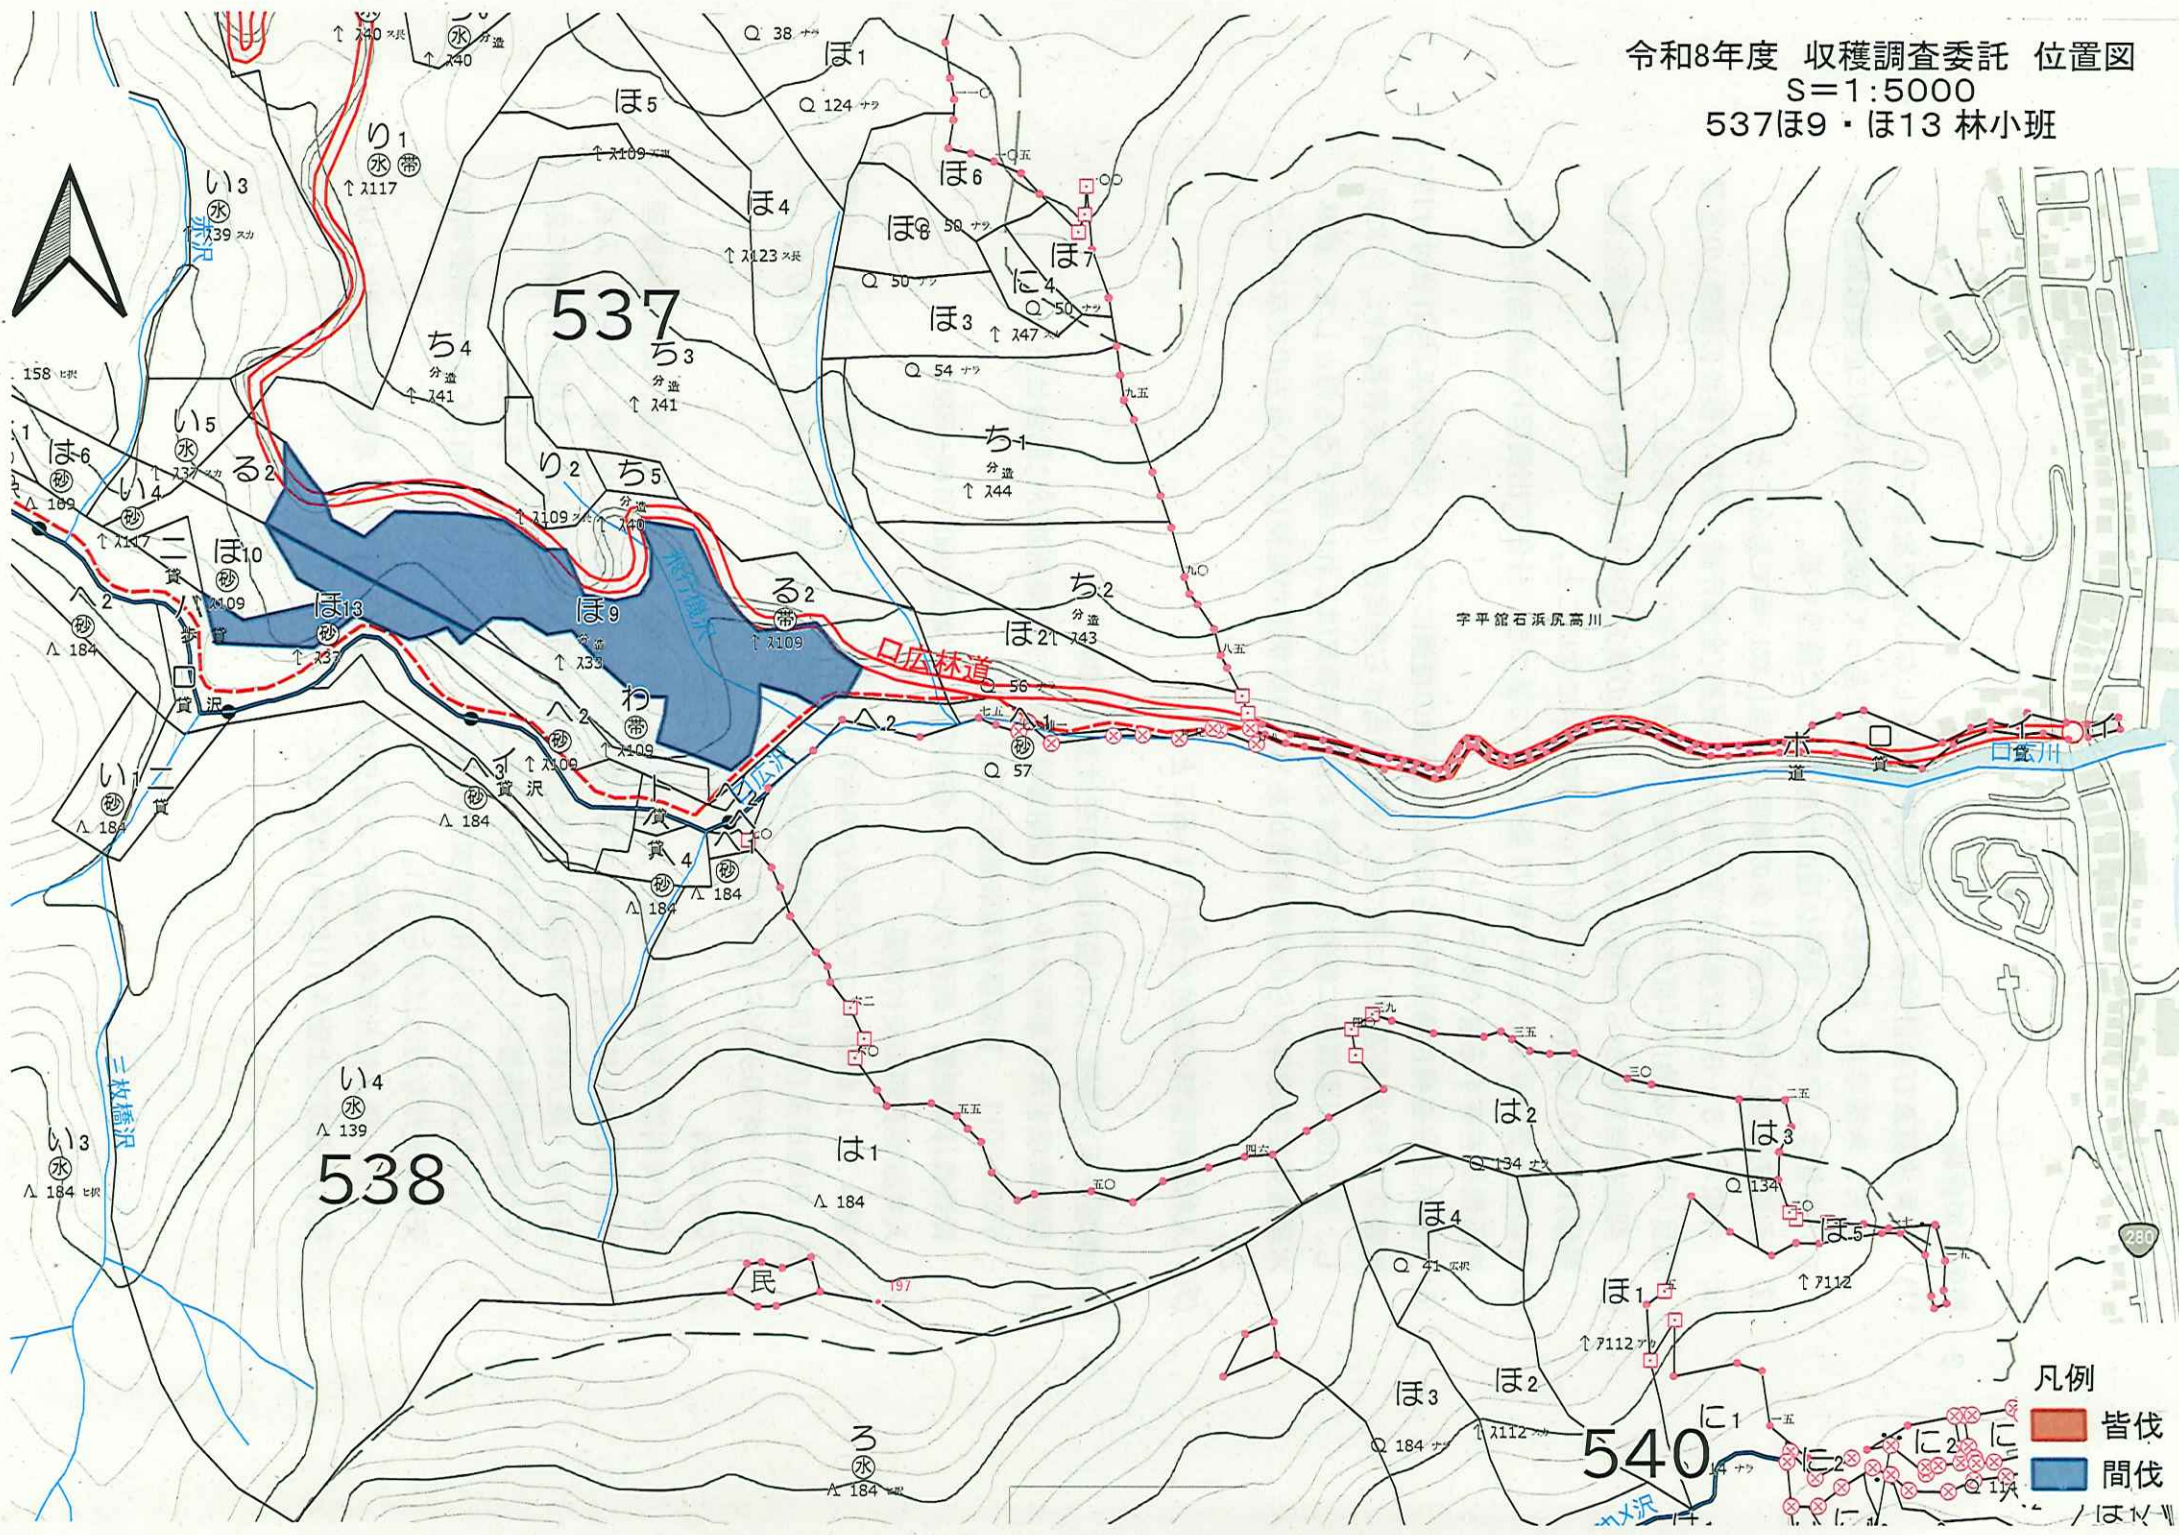

令和8年度 収穫調査委託 位置図
 S=1:5000
 1ち1・ち2 林小班

凡例
■ 皆伐
■ 間伐

令和8年度 収穫調査委託 位置図
 S=1:5000
 537ほ9・ほ13 林小班

- 凡例
- 皆伐
 - 間伐

令和8年度 収穫調査委託 位置図
 S=1:5000
 735に 林小班

凡例
 皆伐
 間伐

令和8年度 収穫調査委託 位置図
 S=1:5000
 73732 林小班

- 凡例
- 皆伐
 - 間伐

- 凡例
- 皆伐
 - 間伐

令和8年度 収穫調査委託 位置図

S=1:5000

814は2 林小班

- 凡例
- 皆伐
 - 間伐

令和8年度 収穫調査委託 位置図
 S=1:5000
 924へ2 林小班

凡例
 皆伐
 間伐

令和8年度 収穫調査委託 位置図
 S=1:5000
 95803 林小班

凡例
 ■ 皆伐
 ■ 間伐