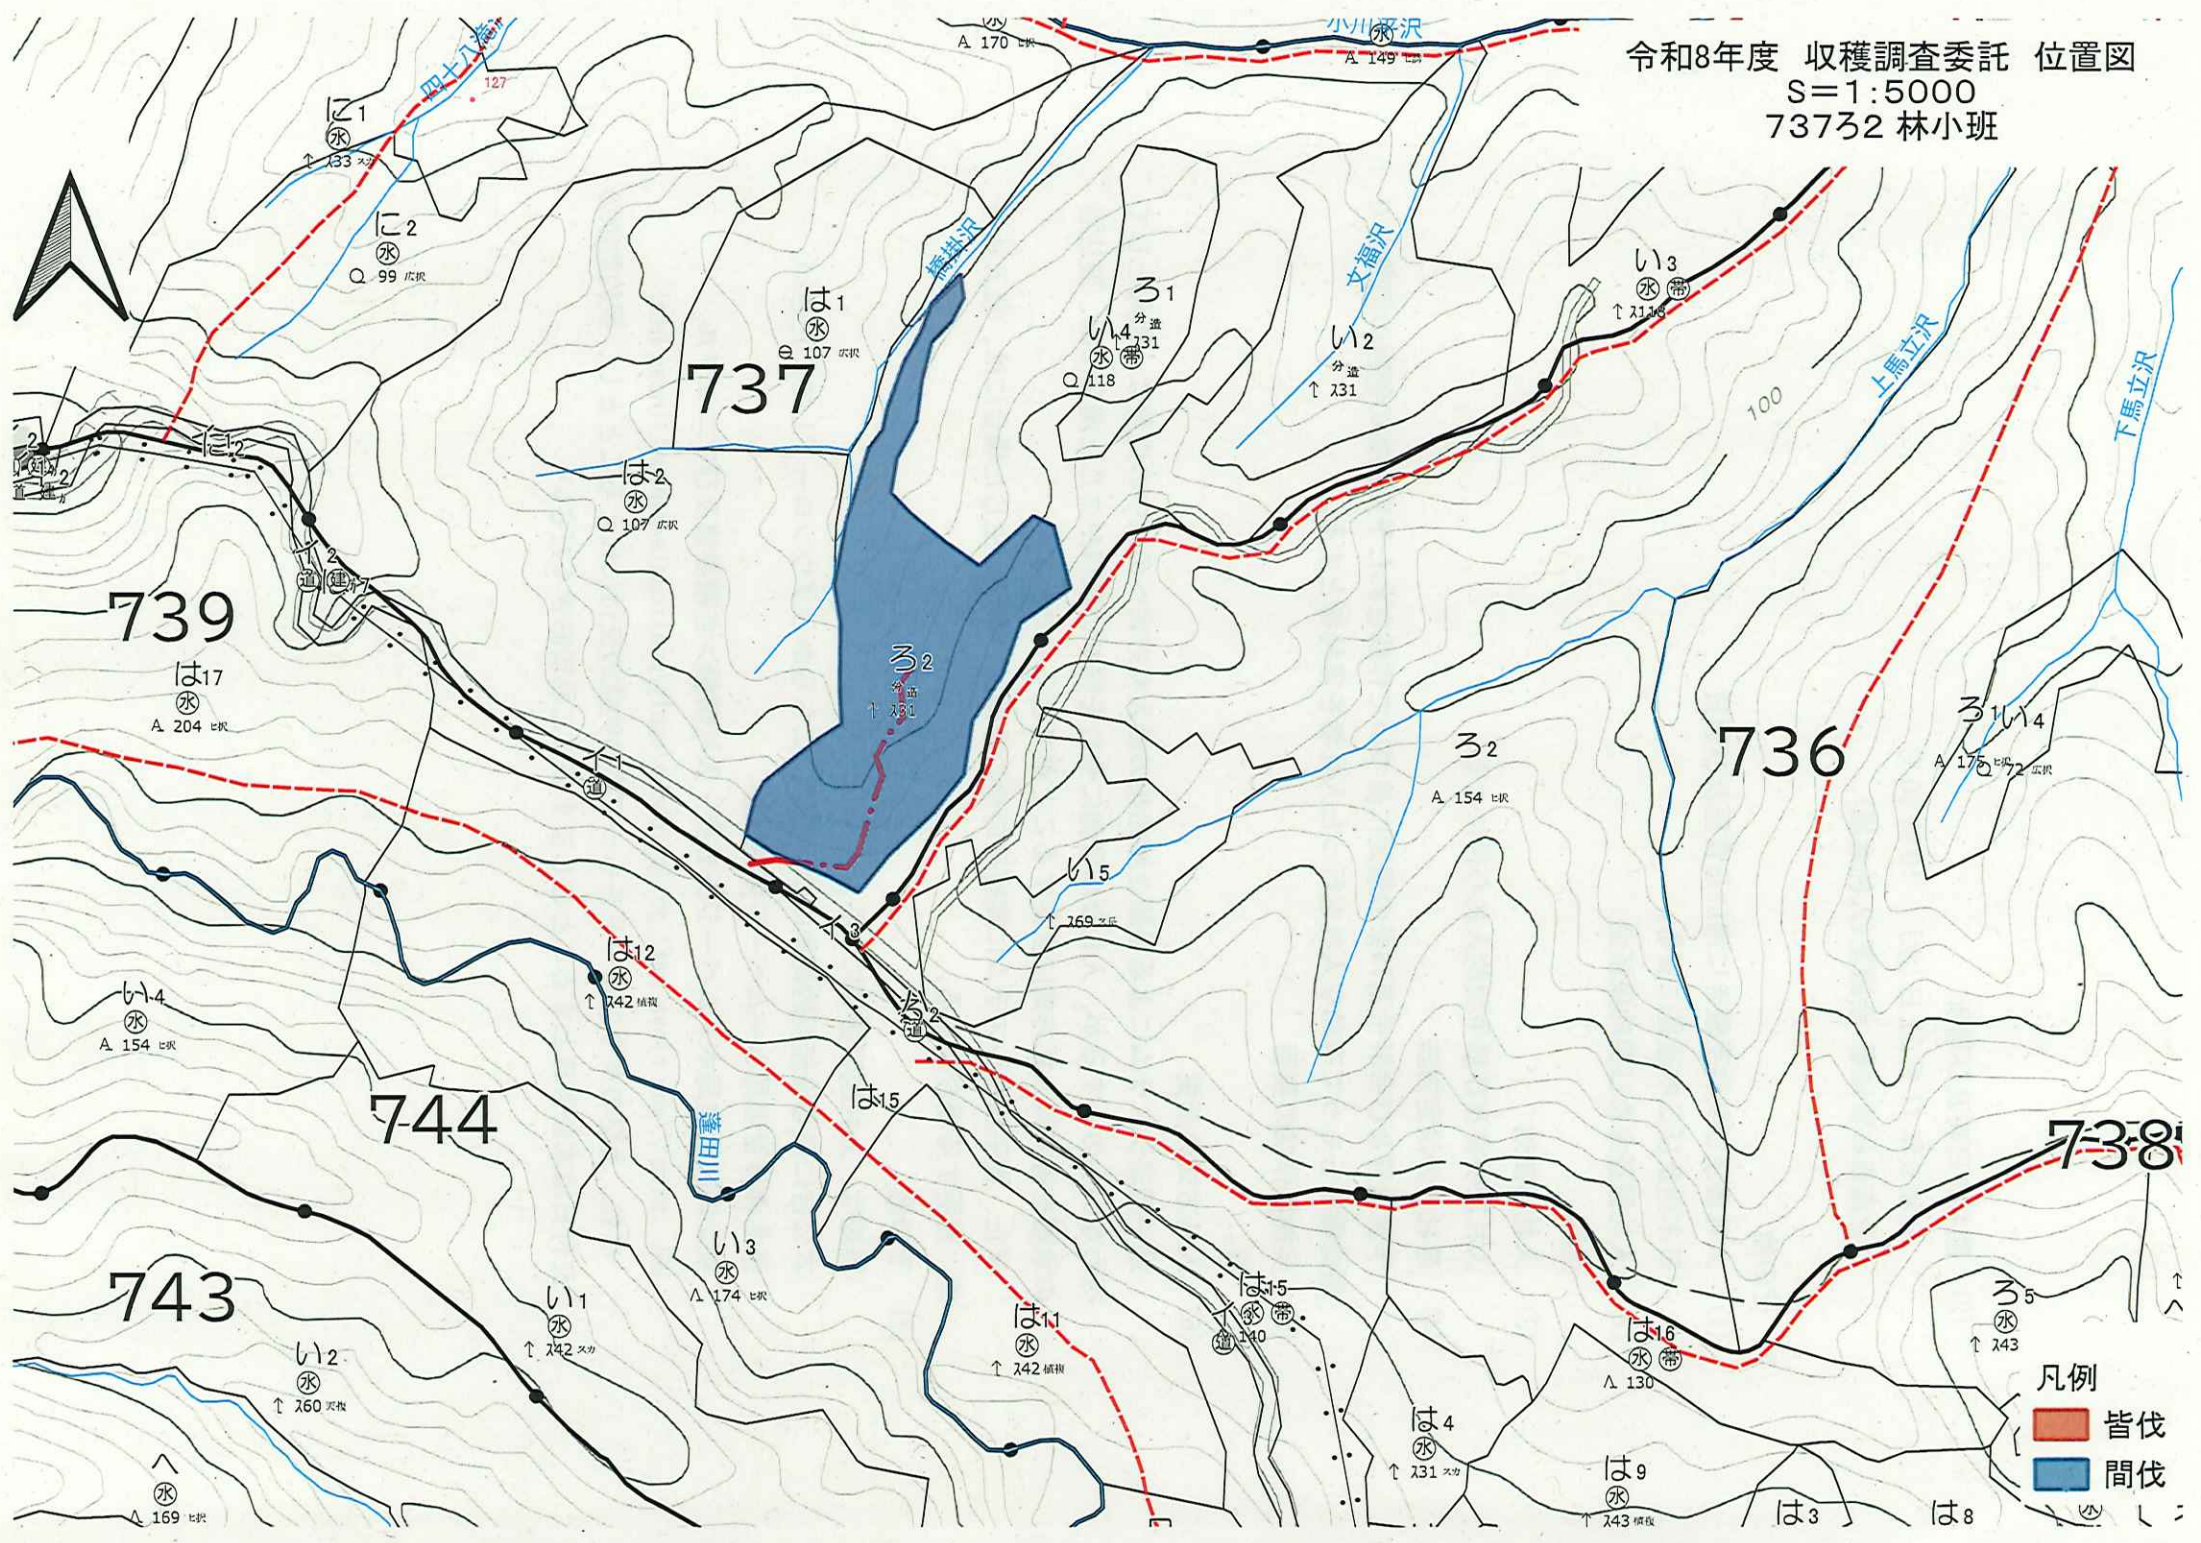

令和8年度 収穫調査委託 位置図
 S=1:5000
 1ち1・ち2 林小班

凡例
■ 皆伐
■ 間伐

令和8年度 収穫調査委託 位置図
 S=1:5000
 537ほ9・ほ13 林小班

- 凡例
- 皆伐
 - 間伐

令和8年度 収穫調査委託 位置図
 S=1:5000
 735に 林小班

凡例
 皆伐
 間伐

令和8年度 収穫調査委託 位置図
 S=1:5000
 73732 林小班

- 凡例
- 皆伐
 - 間伐

- 凡例
- 皆伐
 - 間伐

令和8年度 収穫調査委託 位置図

S=1:5000

814は2 林小班

- 凡例
- 皆伐
 - 間伐

令和8年度 収穫調査委託 位置図
 S=1:5000
 924へ2 林小班

凡例
 皆伐
 間伐

令和8年度 収穫調査委託 位置図
 S=1:5000
 95803 林小班

凡例
 ■ 皆伐
 ■ 間伐