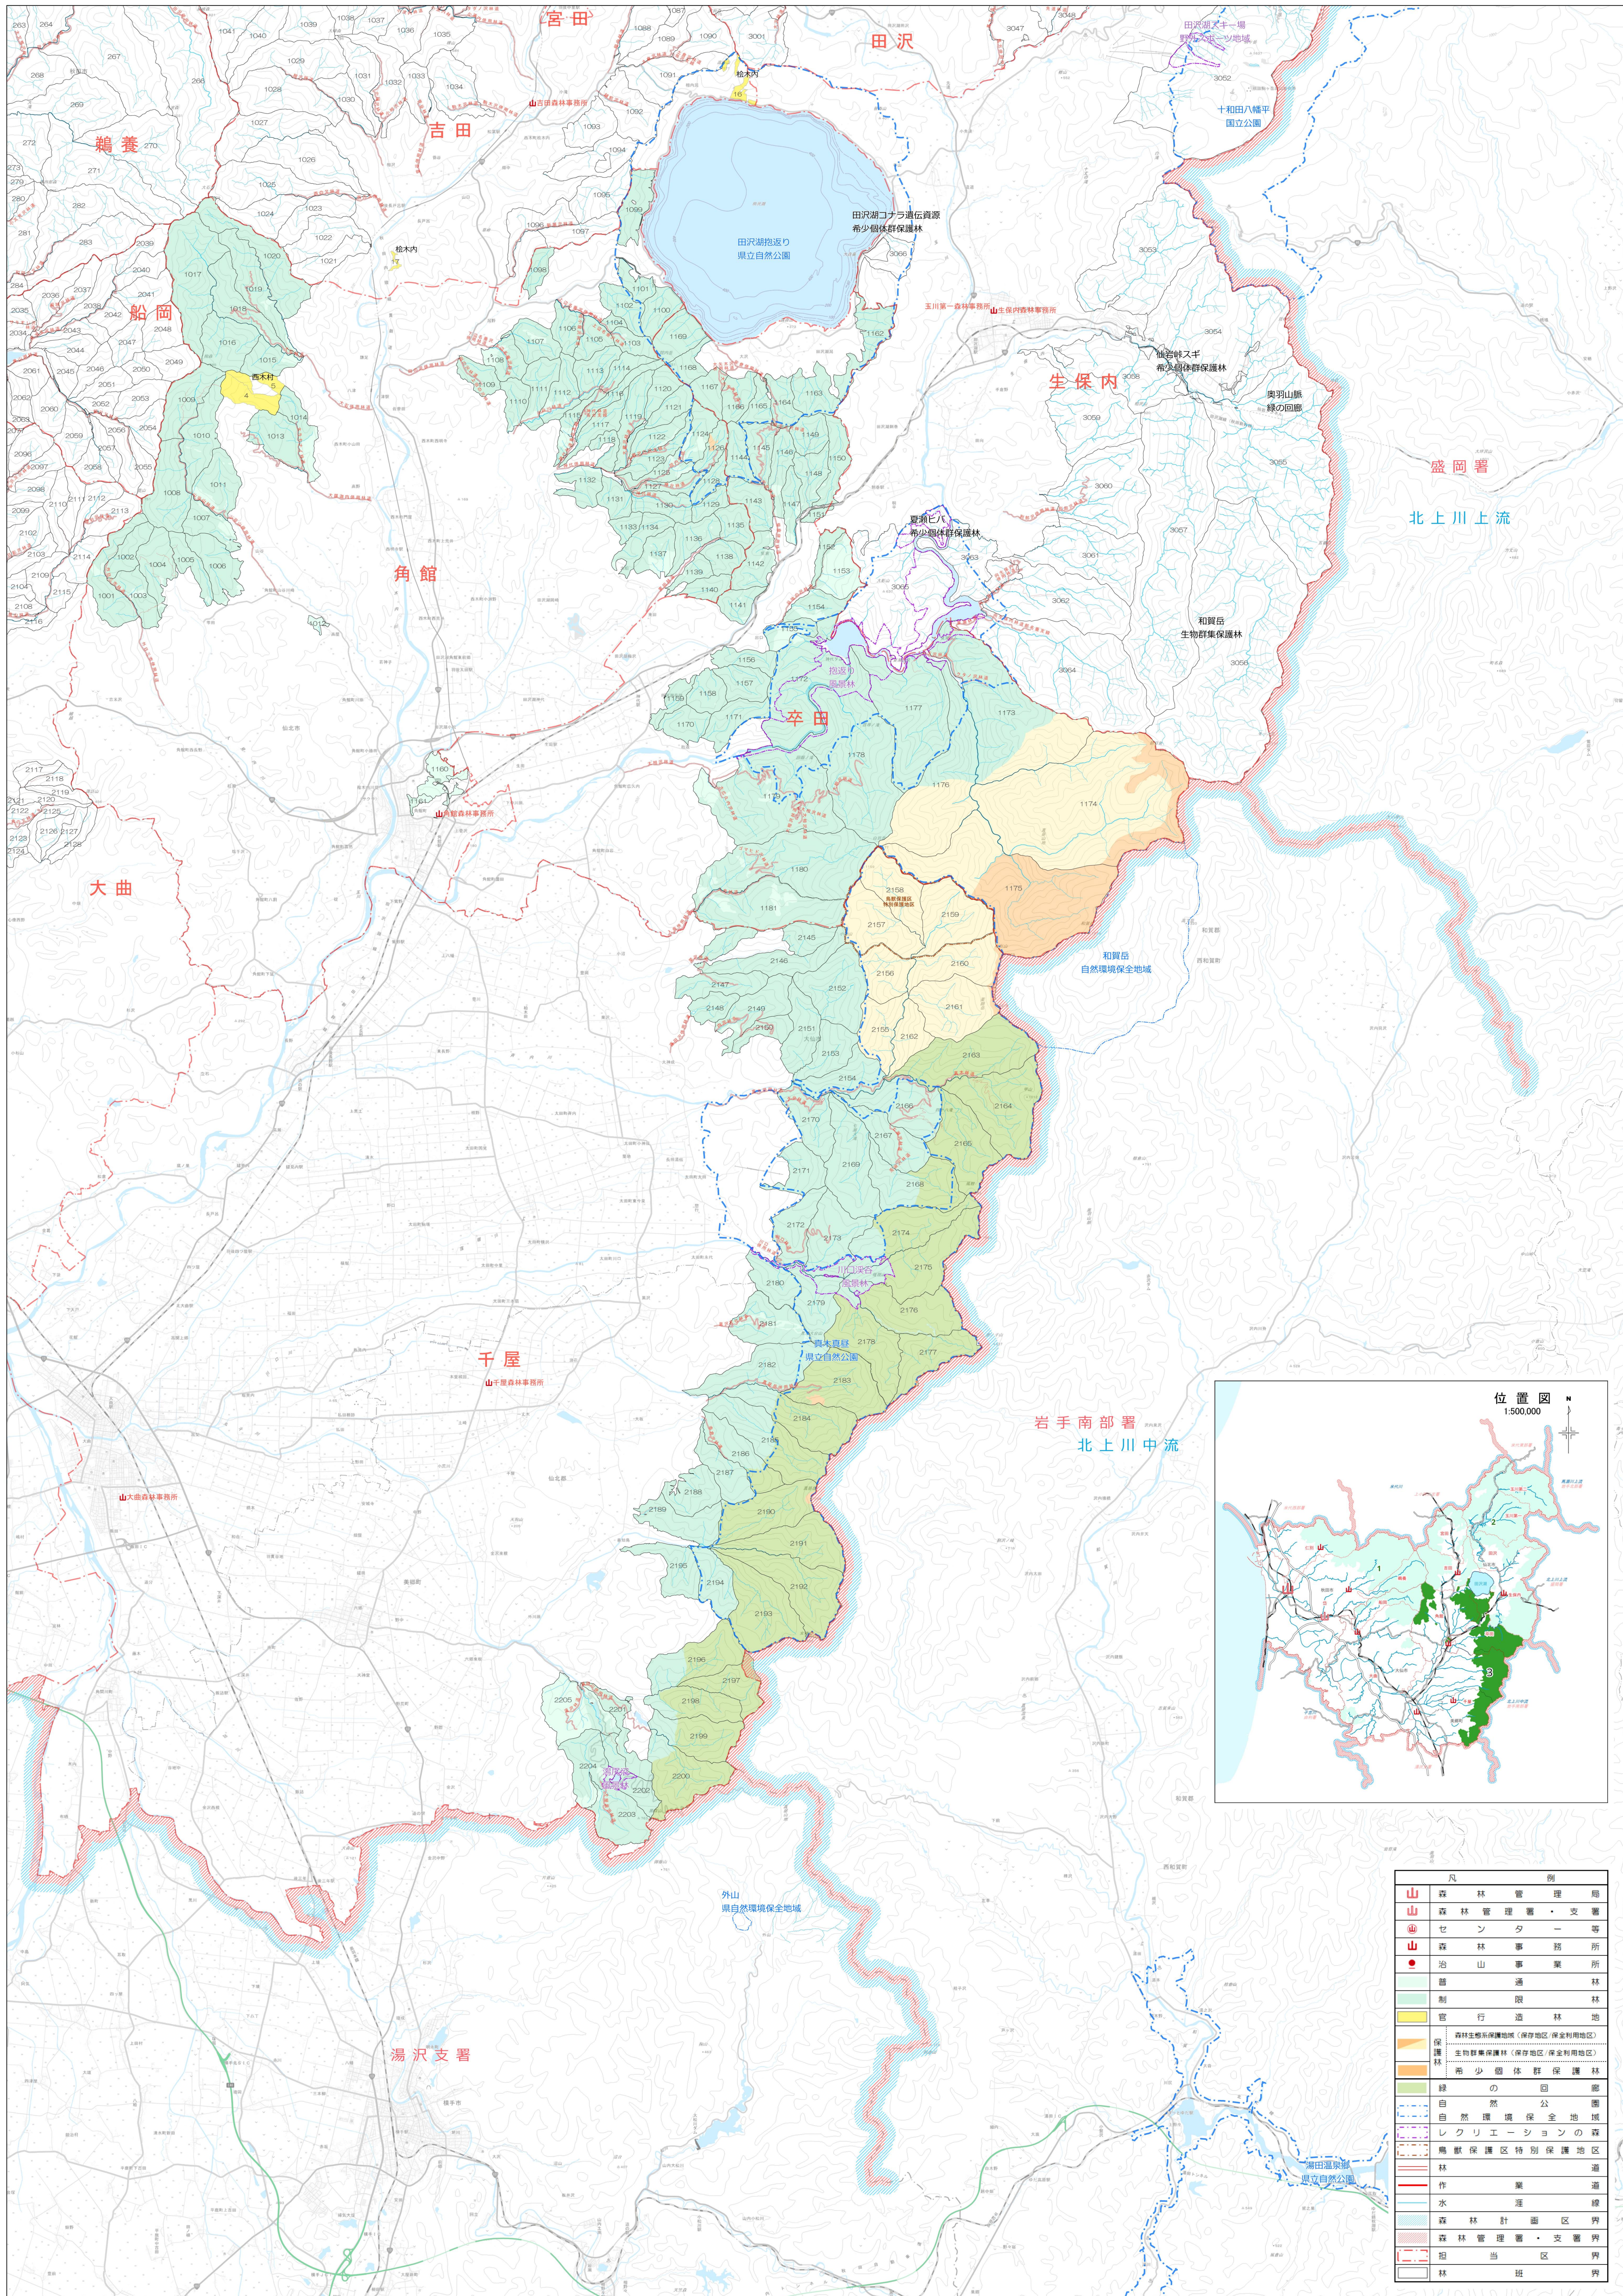

東北森林管理局 雄物川森林計画区 秋田森林管理署 森林位置図 3 (全3)

第10公共座標

凡 例	
山	森林管理局
山	森林管理署・支署
山	センター
山	森林事務所
●	治山事業所
■	普通林
■	制 造 林
■	官 行 施 林 地
■	森林生態系保護地域(保存地区・保全利用地区)
■	生物群集保護林(保存地区・保全利用地区)
■	希少個体群保護林
■	緑 の 回 廊
■	自然公園
■	自然環境保全地域
■	レクリエーションの森
■	鳥獣保護区特別保護地区
■	林
■	作 業 道
■	水 運 路
■	森林計画区界
■	森林管理署・支署界
■	担当区界
■	林 班 界

1:50,000
0 1 2 3 4km

角館・卒田・千屋

角館・卒田・千屋

秋田 3

「測量法」に基づく国土地理院院長承認(使用)R6 JHs 691J
令和6年度 第7次樹立