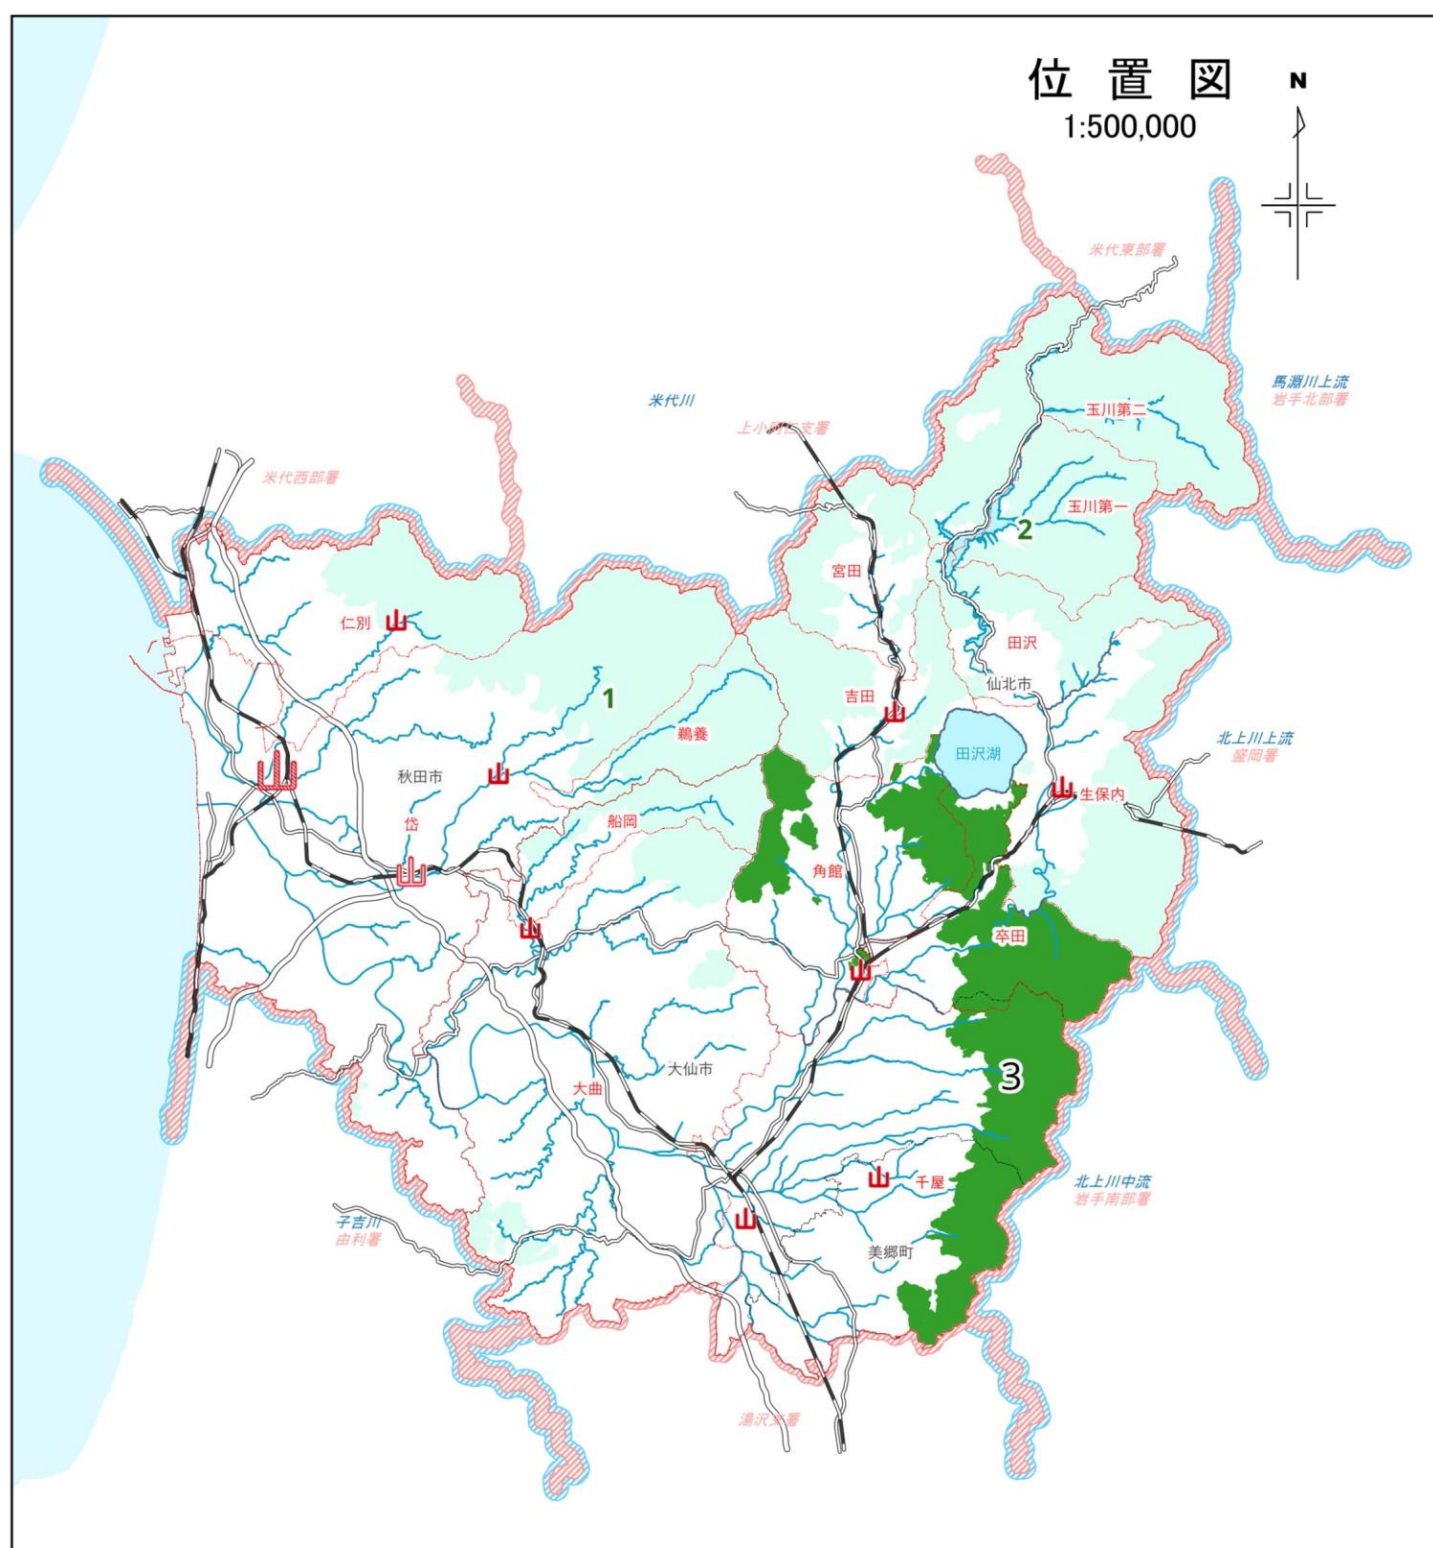

東北森林管理局 雄物川森林計画区 秋田森林管理署 森林位置図 3 (全3)

第10公共座標

凡 例	
山	森林管理局
山	森林管理署・支署
山	センター
山	森林事務所
●	治山事業所
■	普通林
■	制 造 林
■	官 行 施 林 地
■	森林生態系保護地域(保存地区・保全利用地区)
■	生物群集保護林(保存地区・保全利用地区)
■	希少個体群保護林
■	緑 の 回 廊
■	自然公園
■	自然環境保全地域
■	レクリエーションの森
■	鳥獣保護区特別保護地区
■	林
■	作 業 道
■	水 運 路
■	森林計画区界
■	森林管理署・支署界
■	担当区界
■	林 班 界

1:50,000
0 1 2 3 4km

角館・卒田・千屋

角館・卒田・千屋

秋田 3

「測量法」に基づく国土地理院院長承認(使用)R6 JHs 691J
令和6年度 第7次樹立