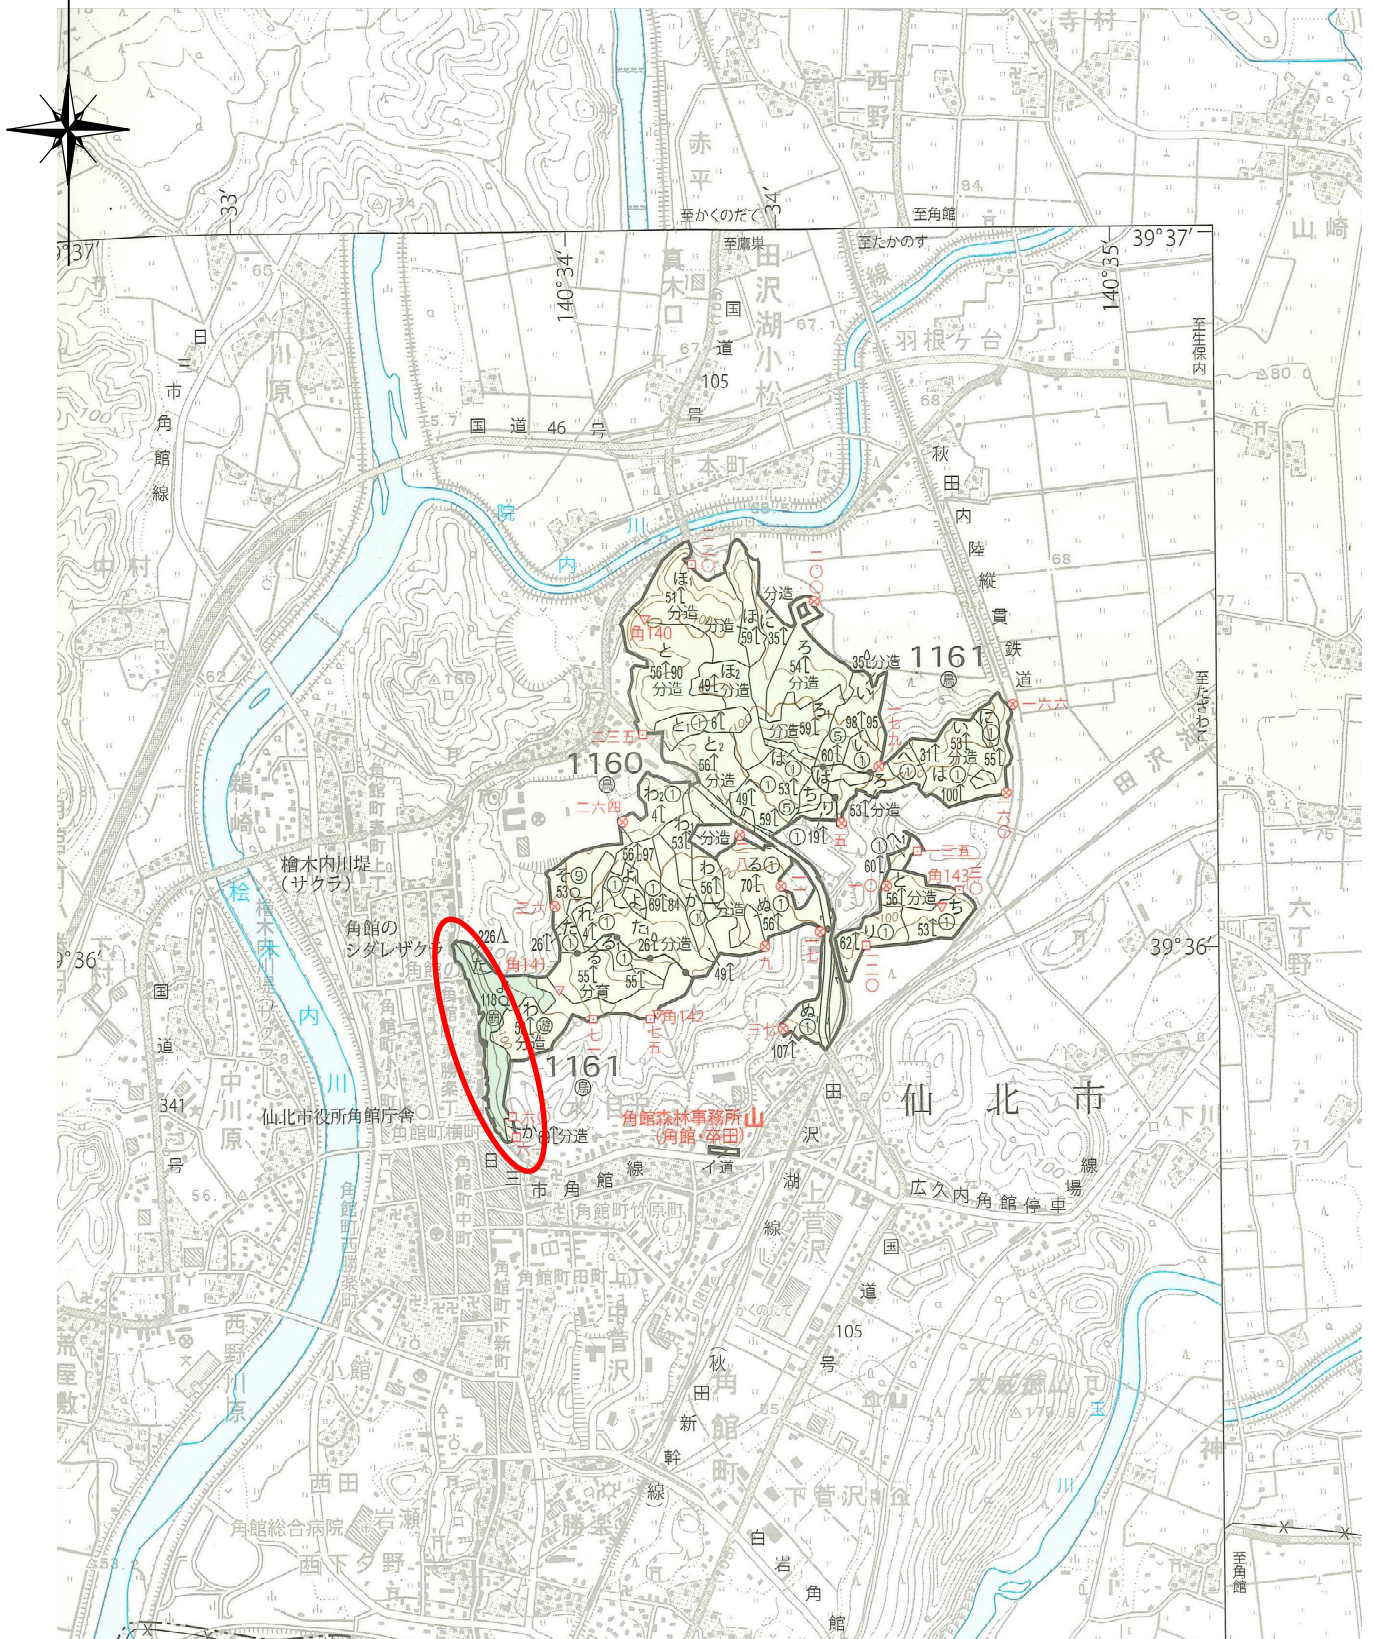

N

外ノ山地区治山全体計画作成業務 位置図

履行場所：秋田県仙北市角館町字外ノ山国有林1161林班地内

凡 例	
履行場所	
縮尺 1/20,000	