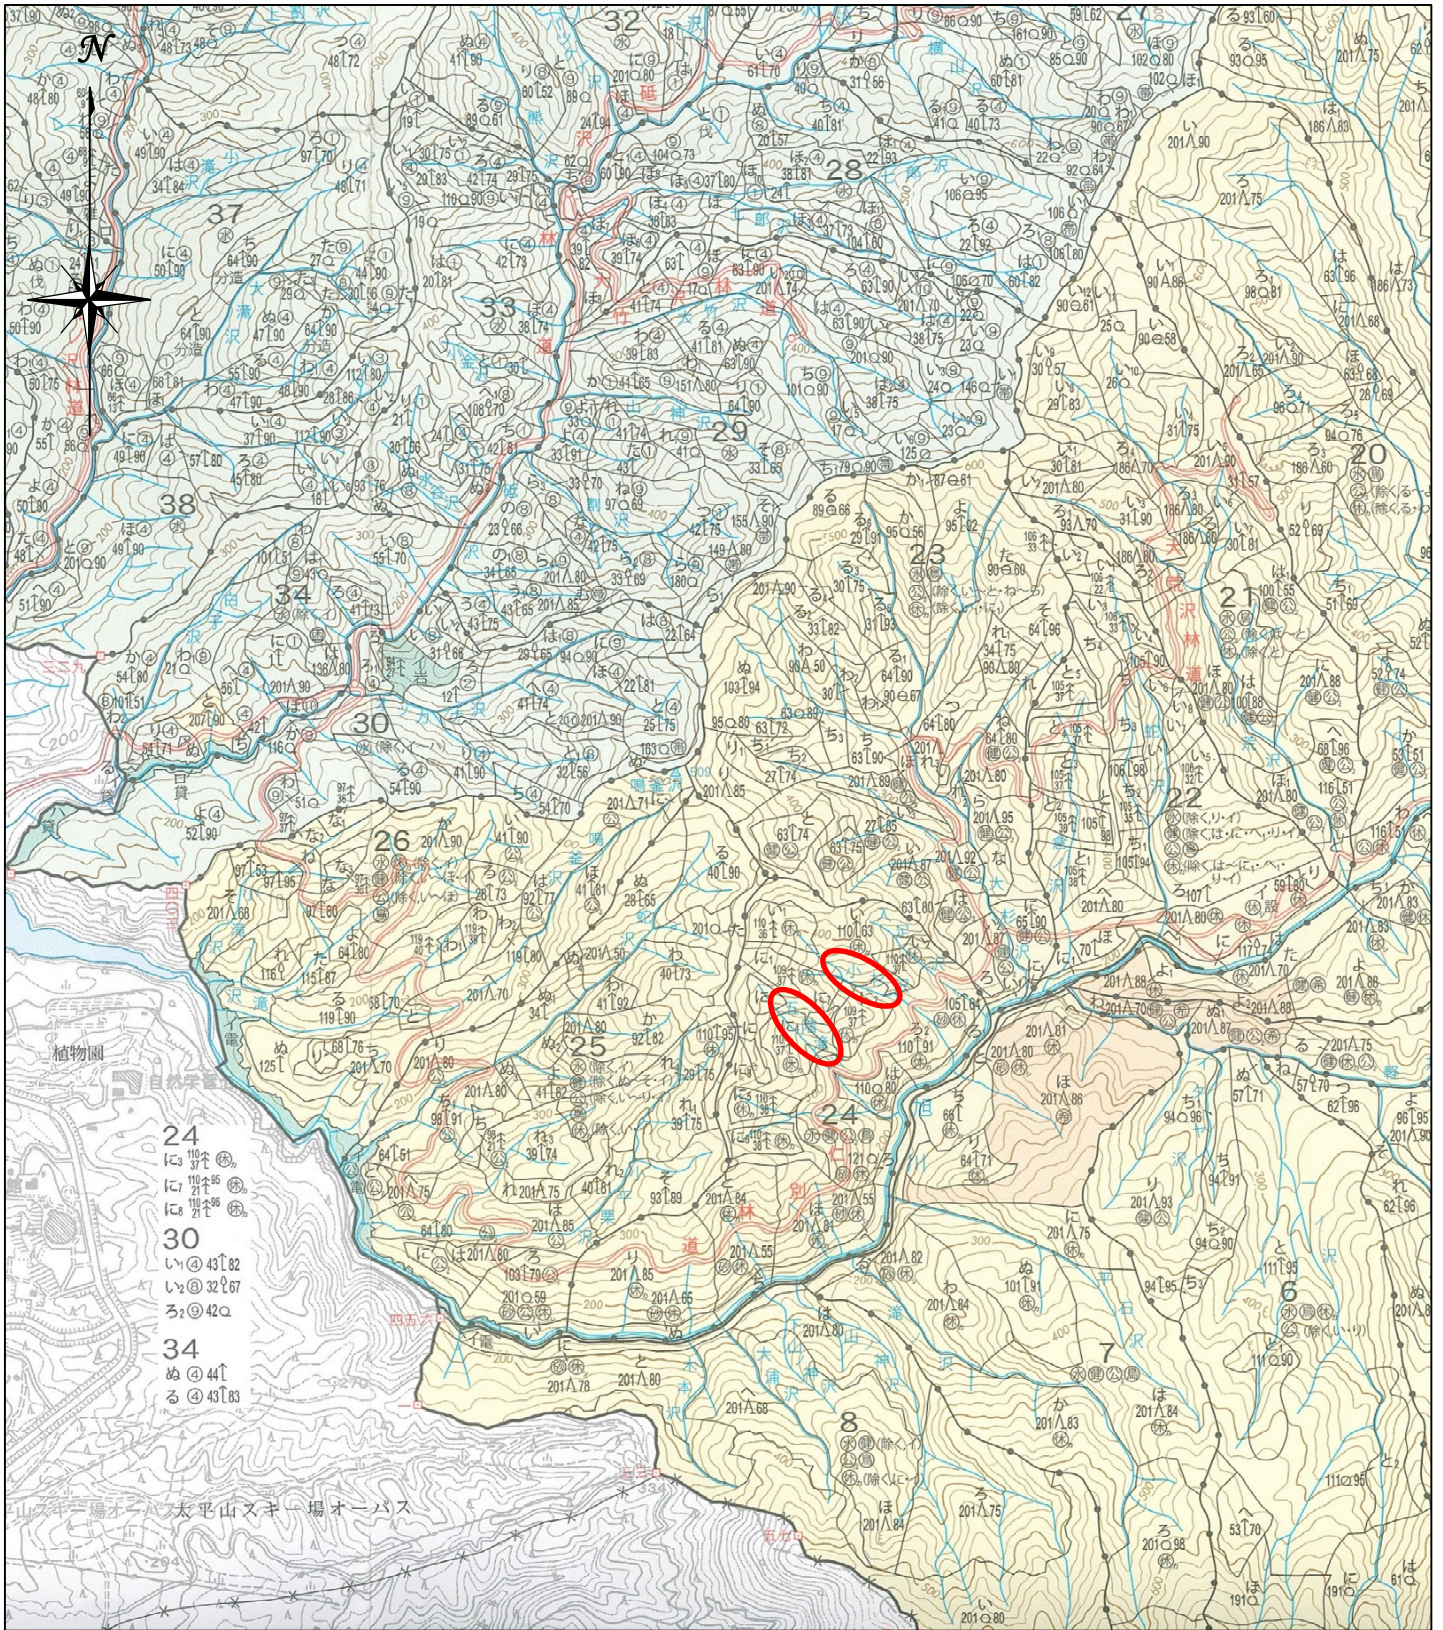

仁別地区治山工事実施設計業務 位置図

履行場所：秋田県秋田市仁別字務沢国有林24林班地内

凡 例

履行場所

縮尺 1/20,000