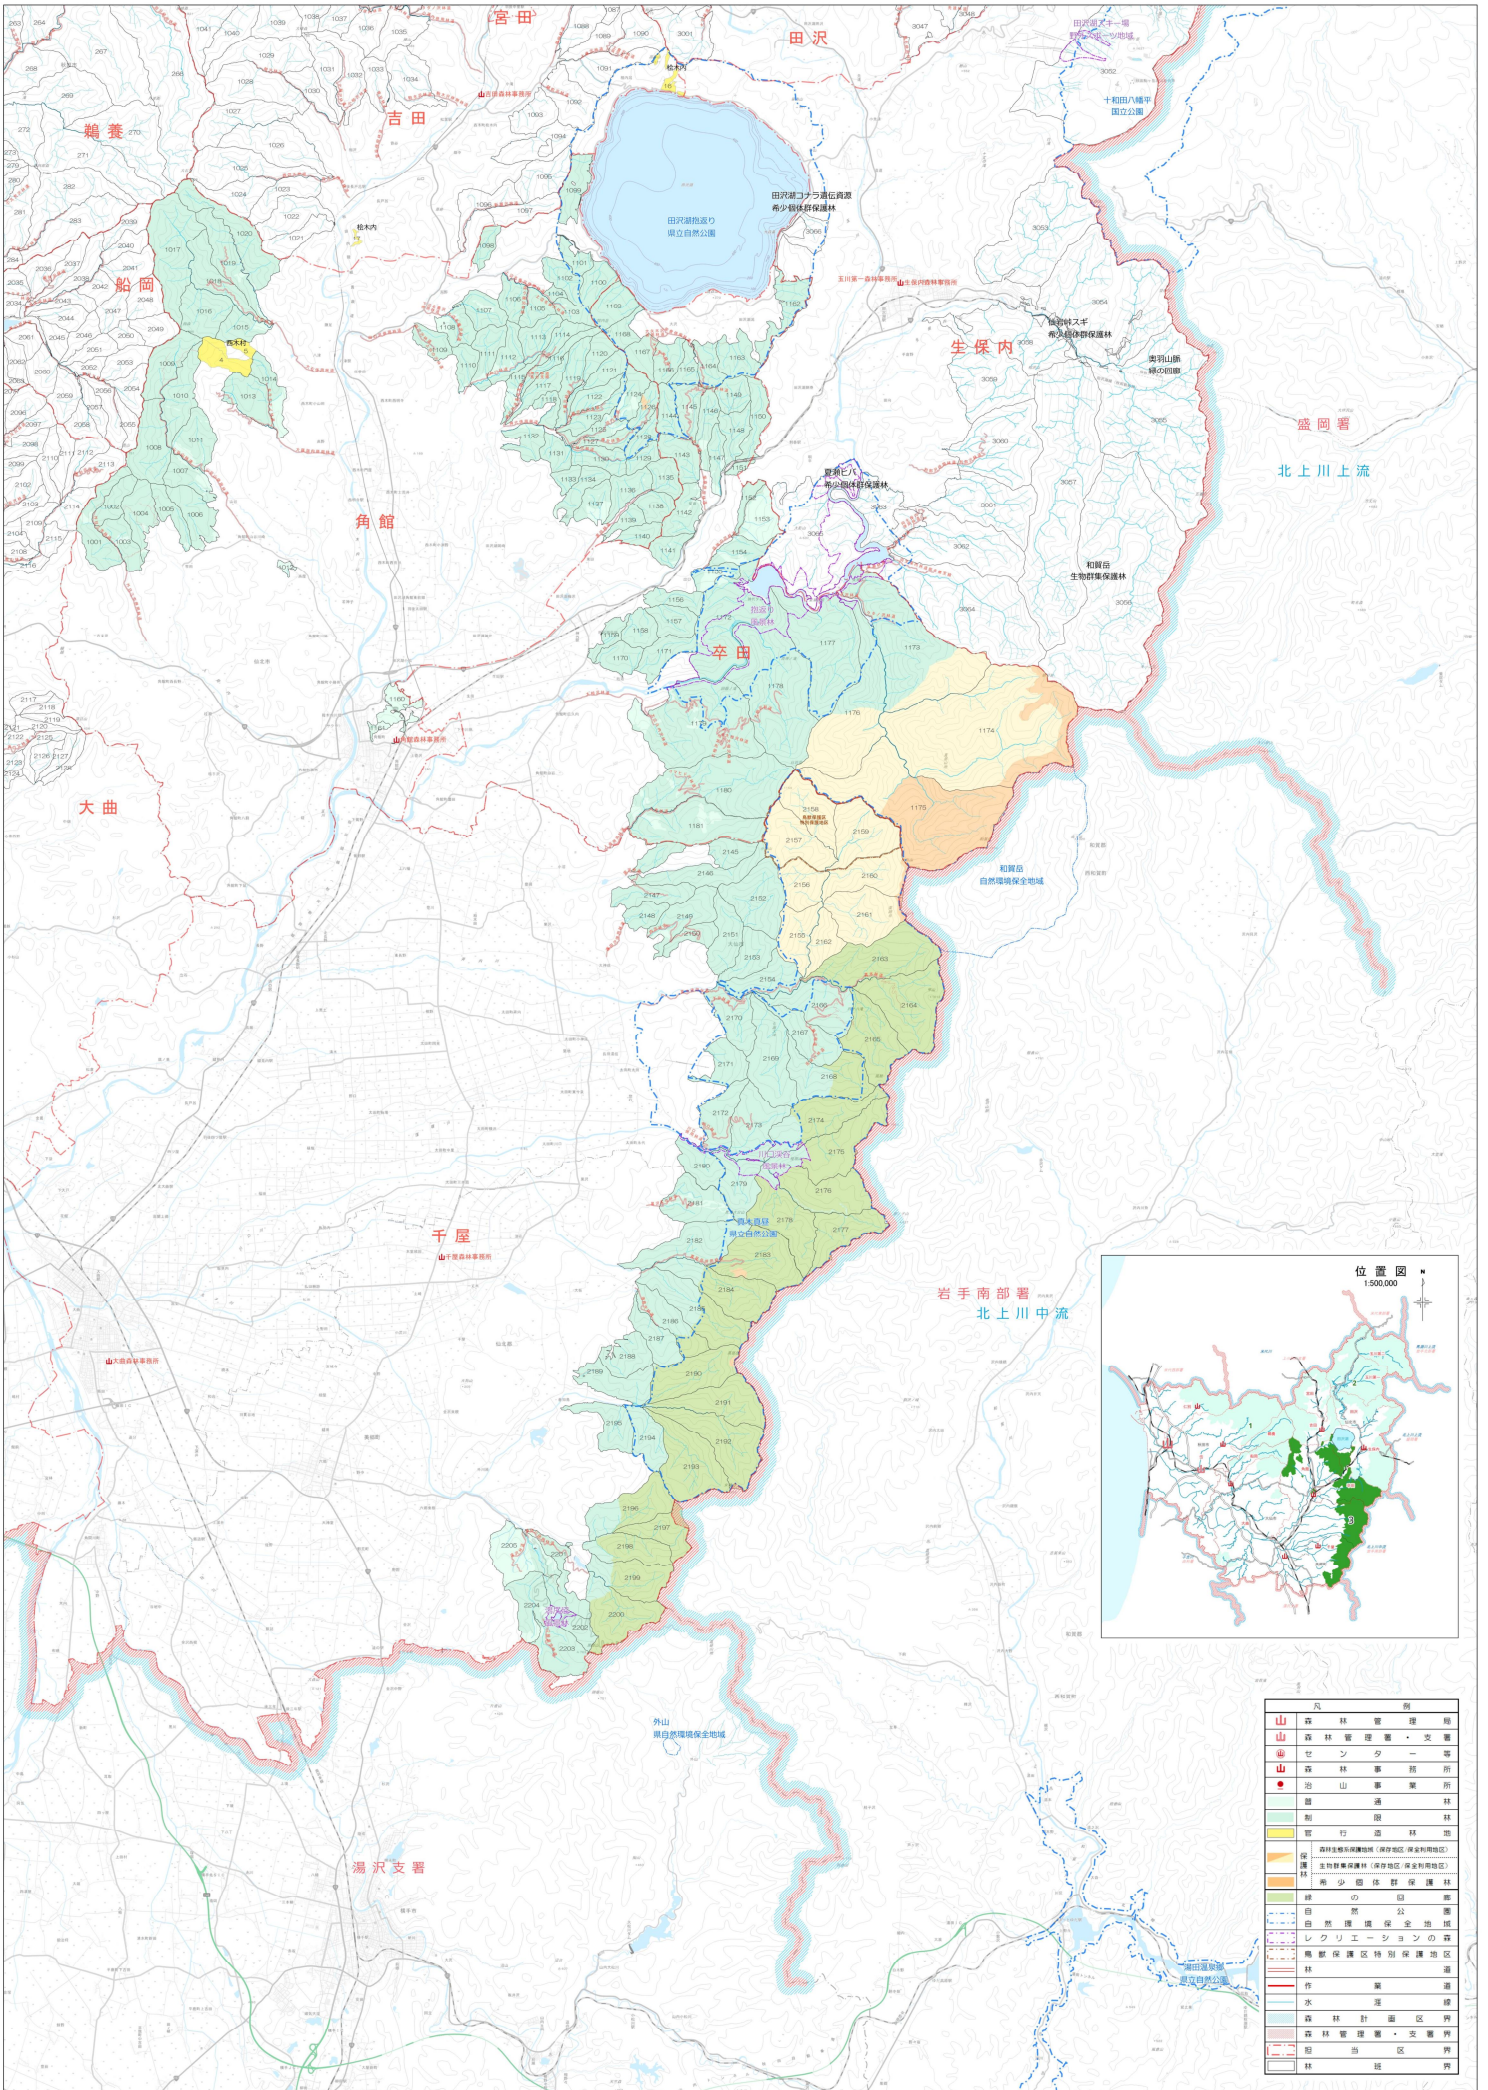

東北森林管理局 雄物川森林計画区
 秋田森林管理署 森林位置図 3 (全3)

第10公共座標

記号	名称
山	森林管理署
山	森林管理署・支署
山	セシヤ一帯
山	森林事務所
●	治山事業所
■	製紙所
■	製材所
■	官庁森林地
■	森林整備実施区域 (森林地区・保安林地区)
■	保安林
■	馬場町森林保護林
■	特別の指定
■	自然公園
■	自然環境保全地域
■	レクリエーションの森
■	鳥獣保護区特別保護地区
■	林道
■	河川
■	水産道
■	森林計画区界
■	森林管理署・支署界
■	担当区界
■	林道界

0 1 2 3 4km

角館・卒田・千屋

角館・卒田・千屋

秋田 3

令和6年度 第4次樹立