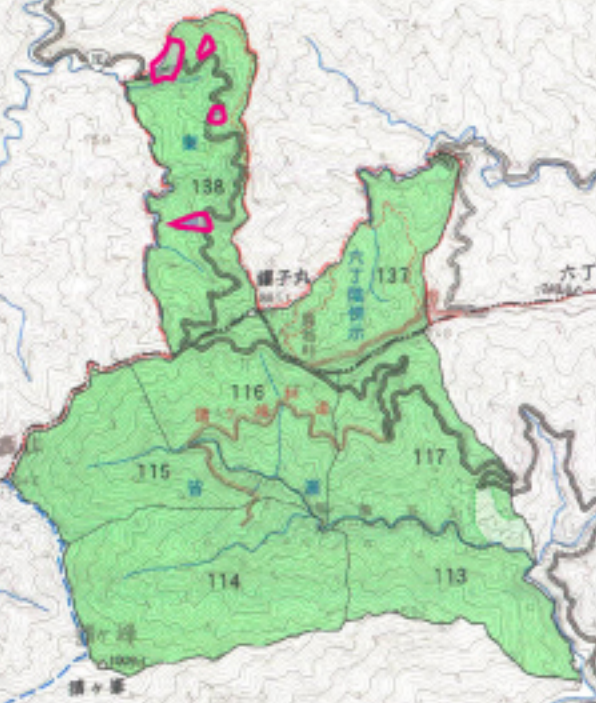

# 吉野・仁淀川

那賀・海部川

凡 例	
山腹崩壊危険地	
崩壊土砂流出危険地	
地すべり危険地	
国 有 林	

中部山岳国立自然公園

海 部