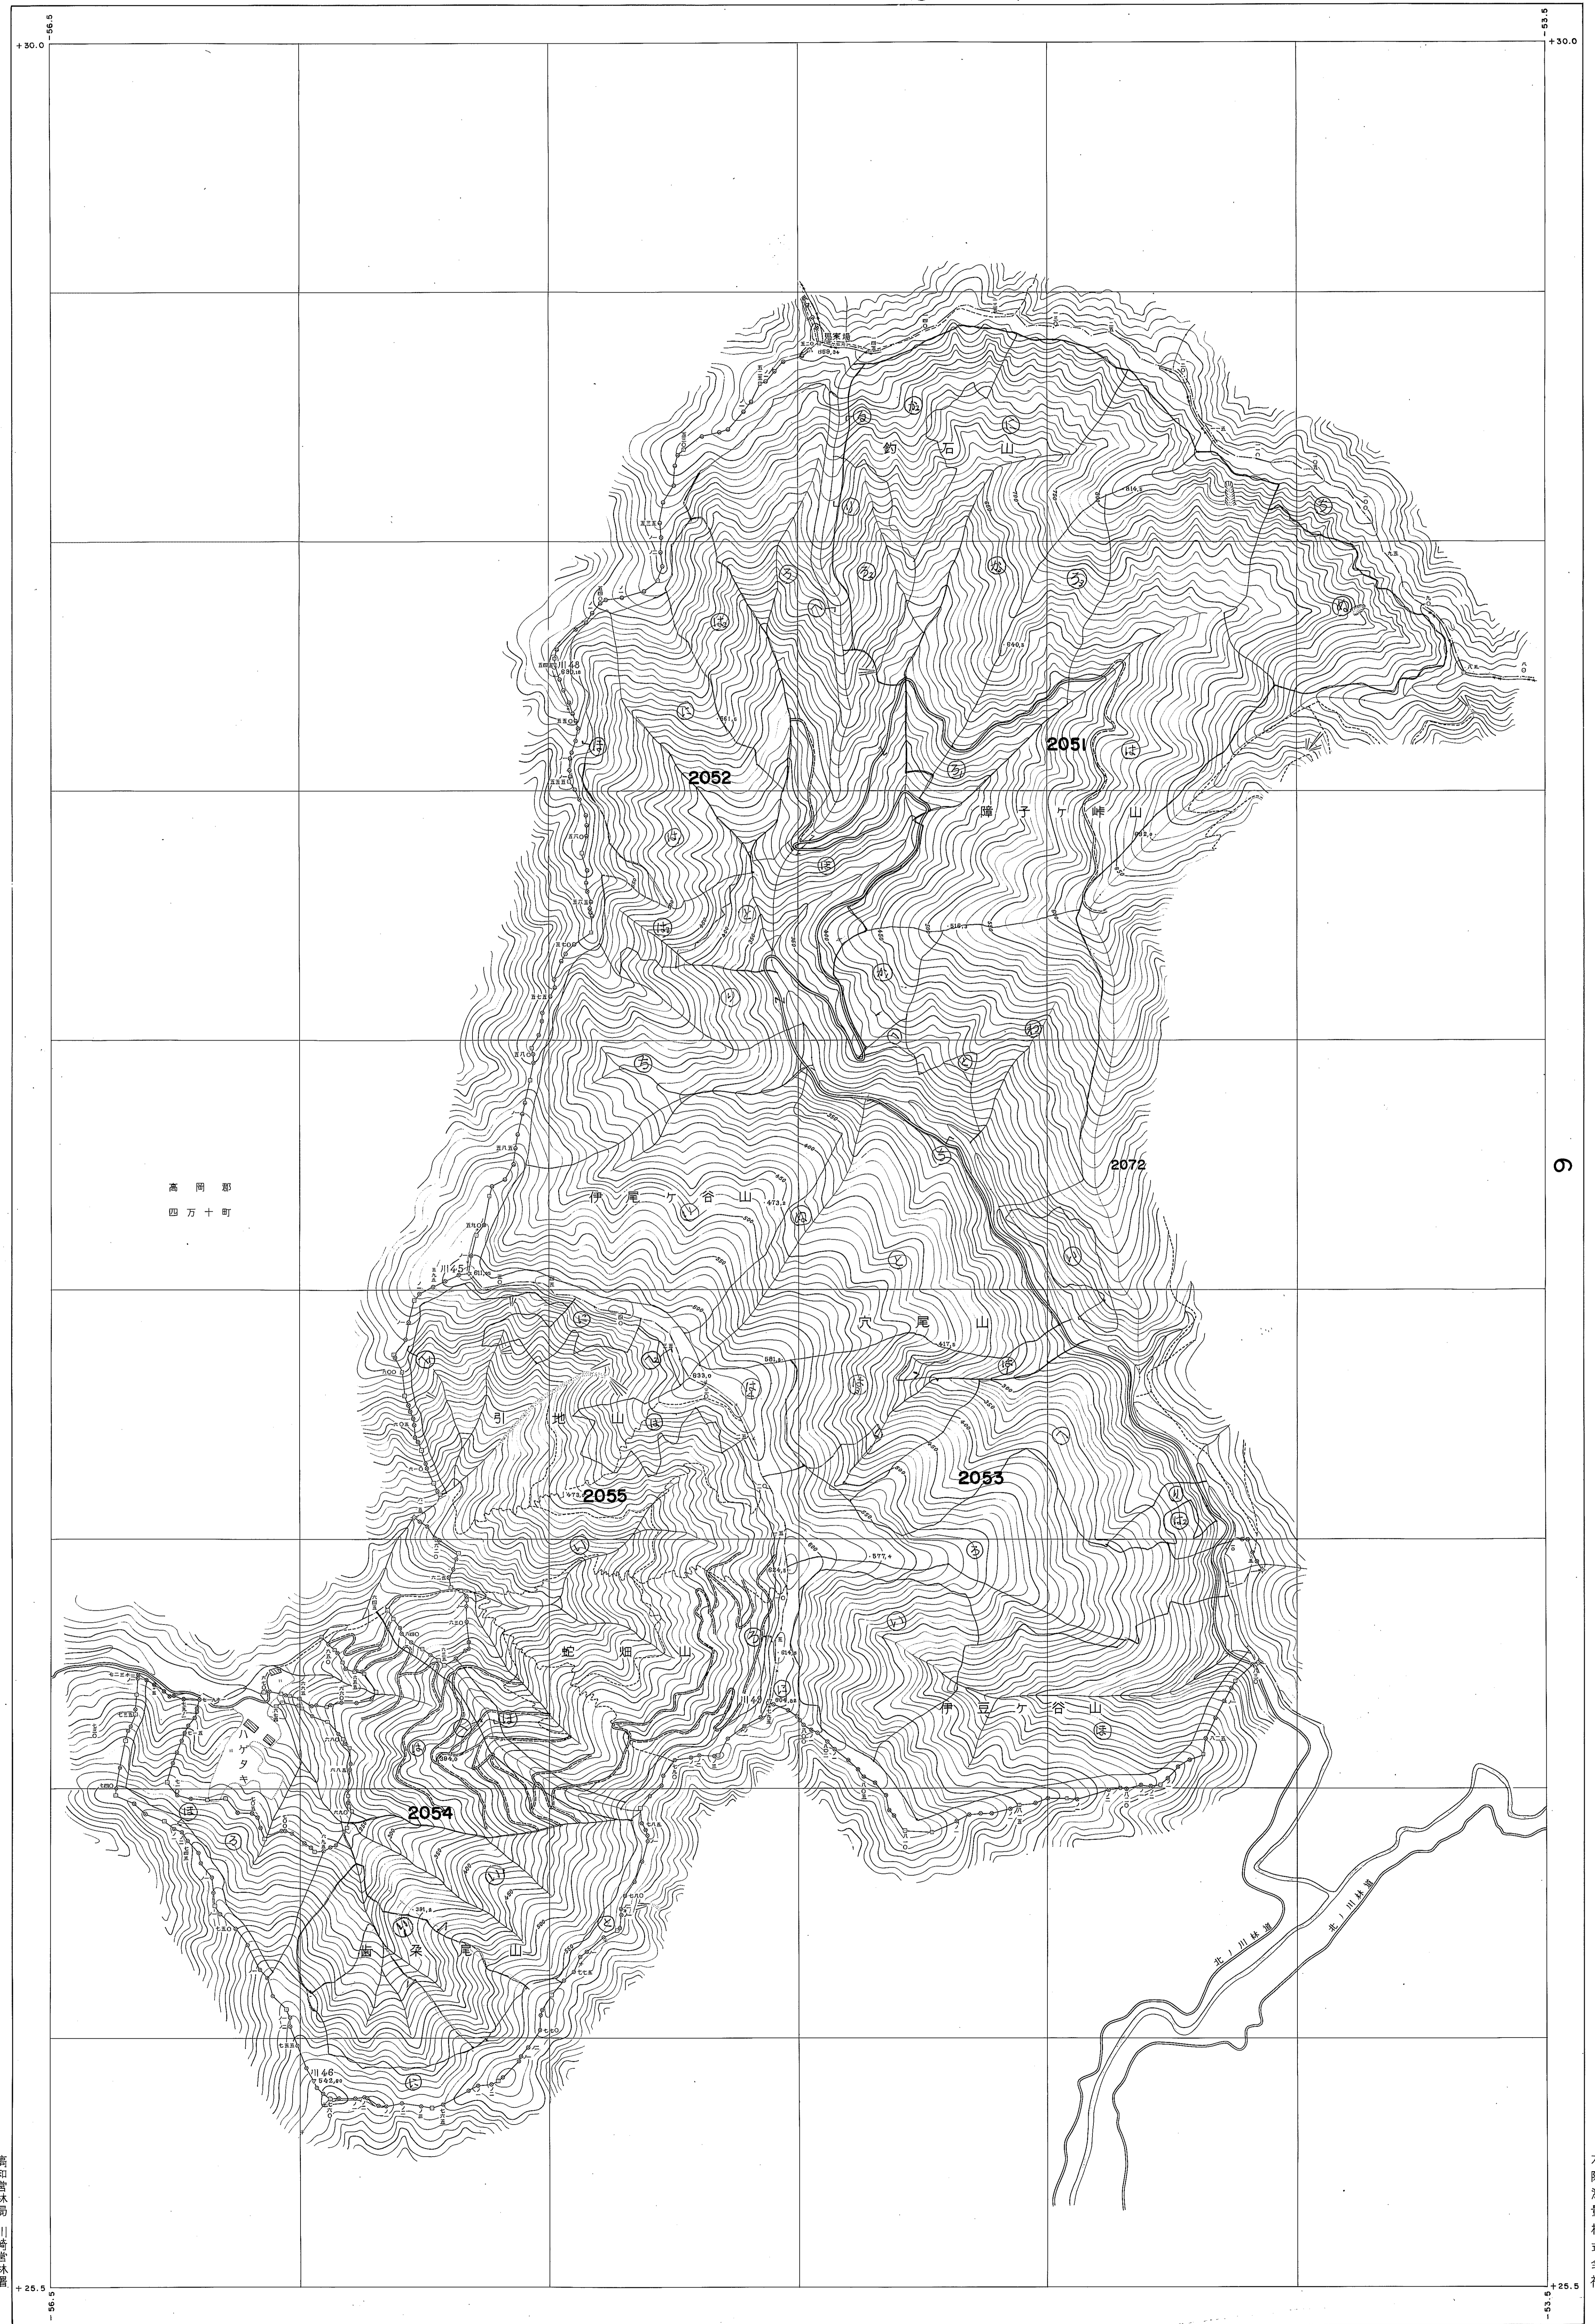

川崎営林署基本図其一〇 (共一五面)

第IV公共原点 川10

高知営林局 川崎営林署

大阪測量株式会社