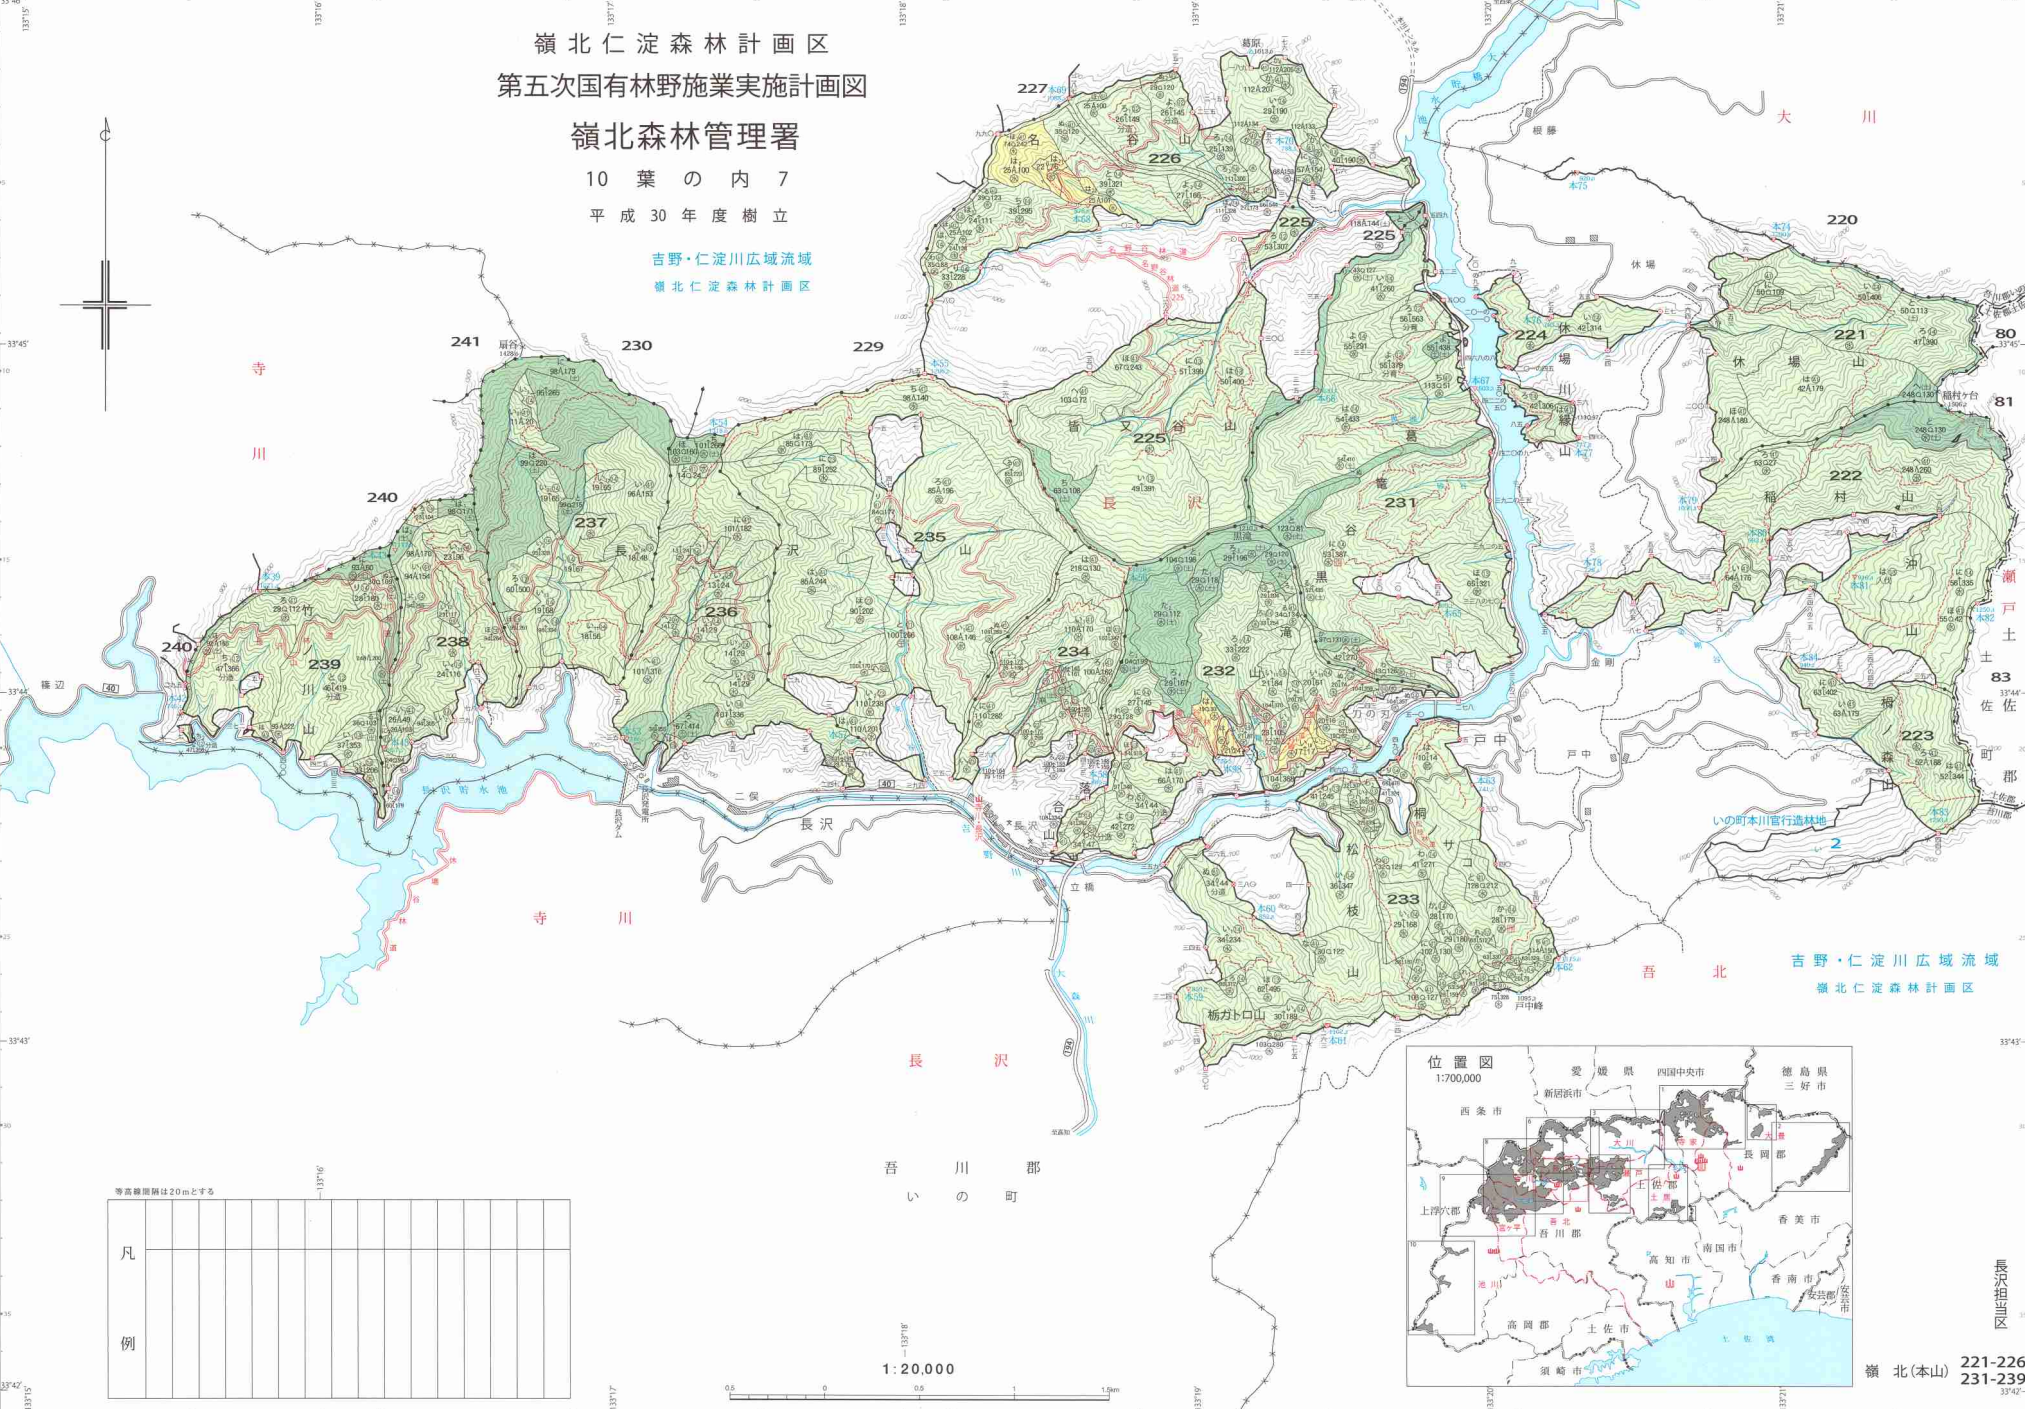

嶺北仁淀森林計画区  
第五次国有林野施業実施計画図

嶺北森林管理署

10 葉 の 内 7

平成 30 年度 樹立

吉野・仁淀川広域流域  
嶺北仁淀森林計画区

凡例	
----	--

1:20,000  
Scale bar showing 0, 0.5, 1, 1.5 km.

嶺北(本山) 221-226  
231-239