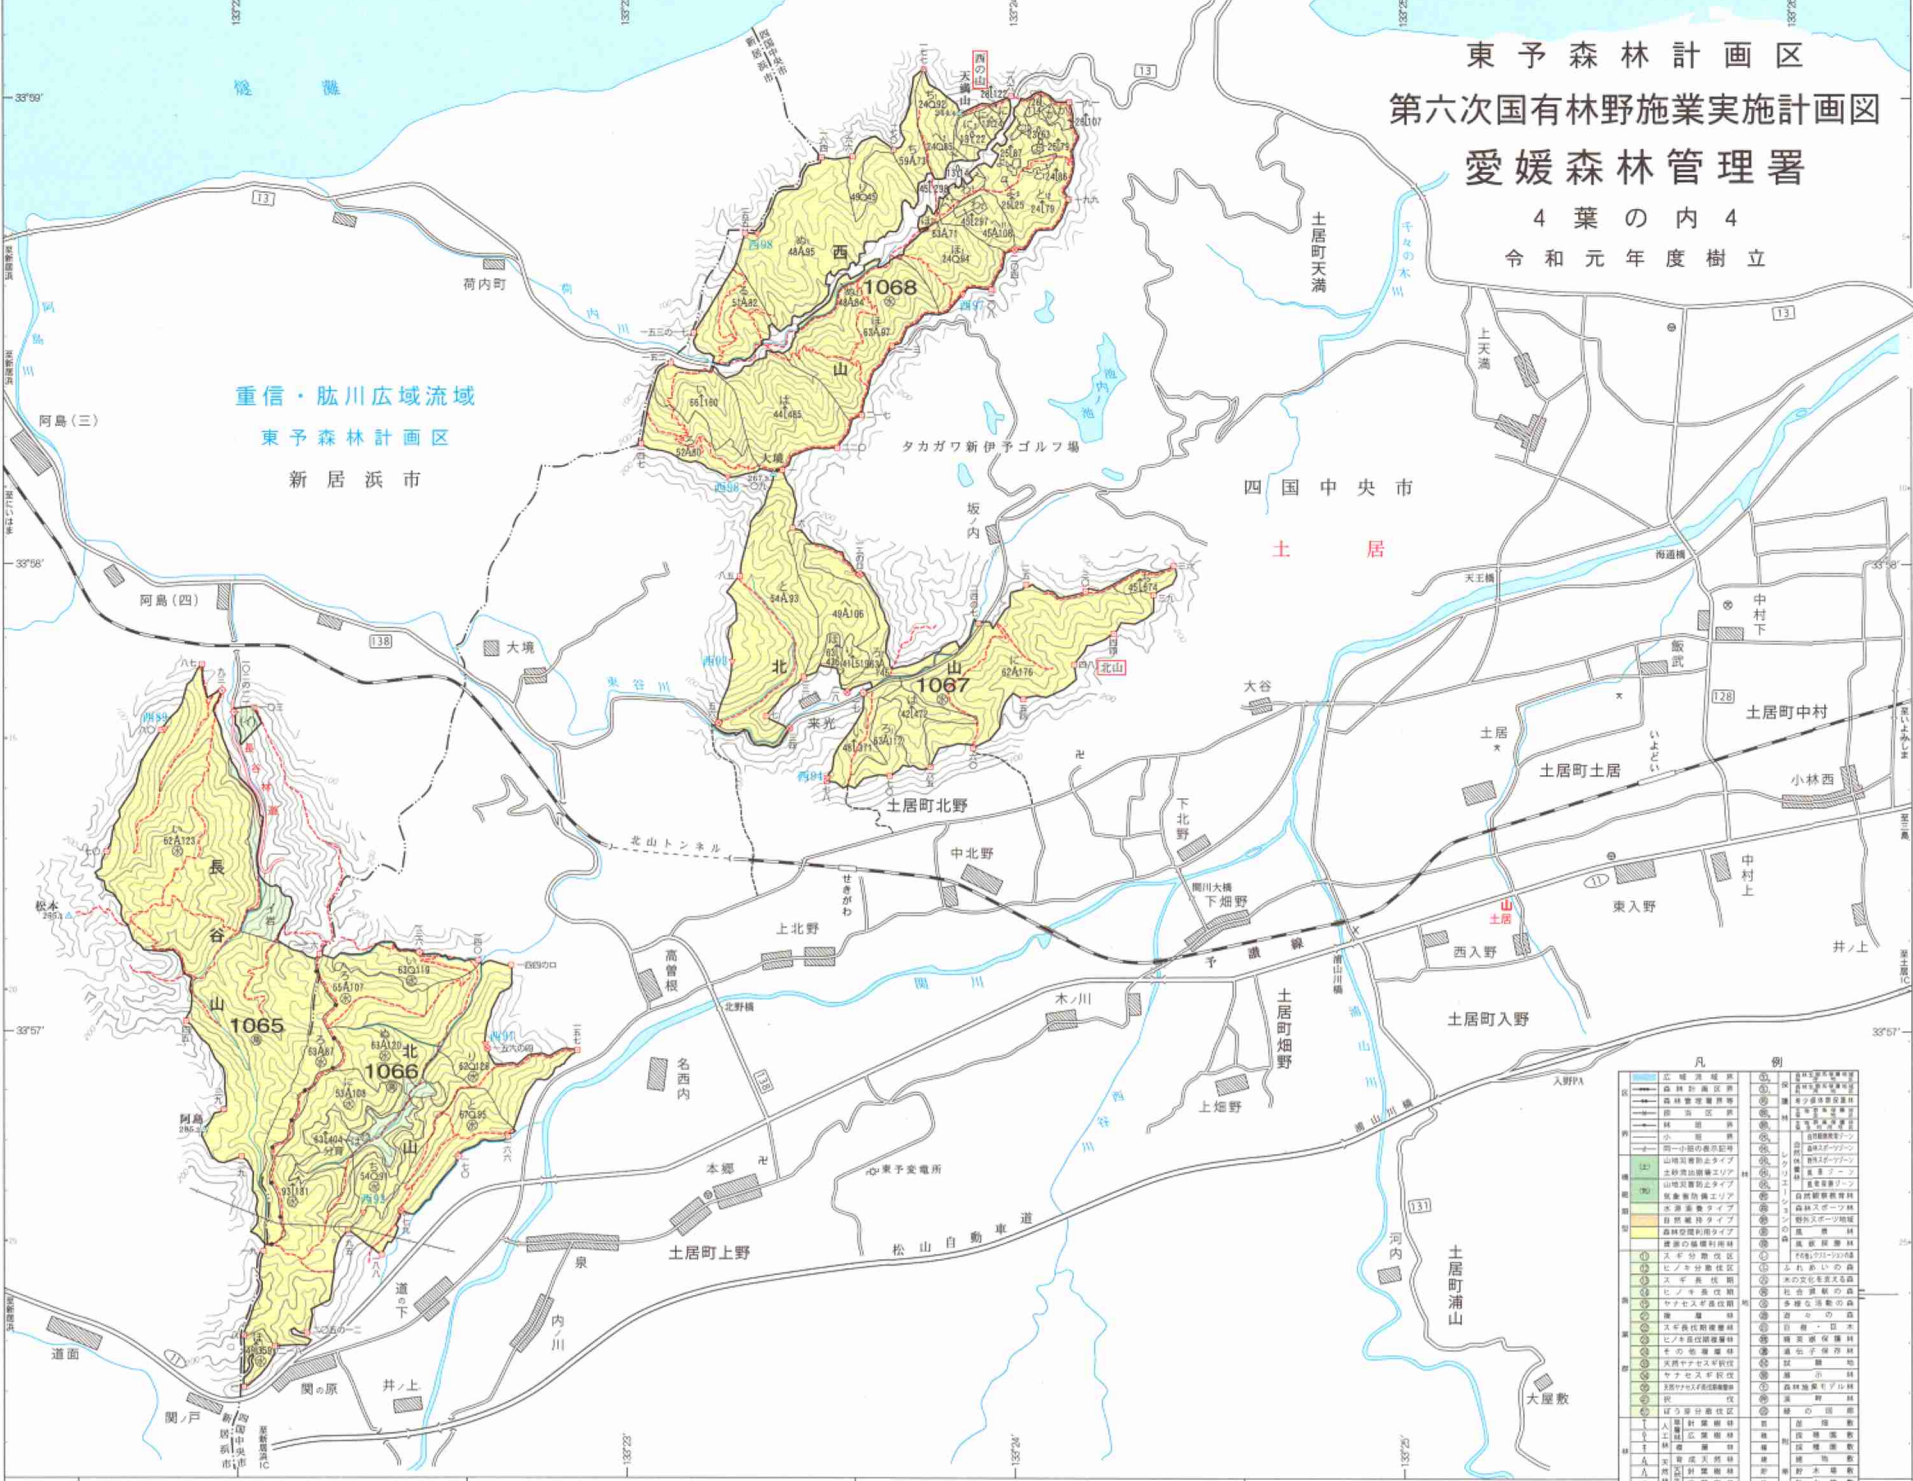

東予森林計画区
第六次国有林野施業実施計画図
愛媛森林管理署

4葉の内4
令和元年度樹立

重信・肱川広域流域
東予森林計画区
新居浜市

重信・肱川広域流域
東予森林計画区

四国中央市官行造林地

1 : 20,000