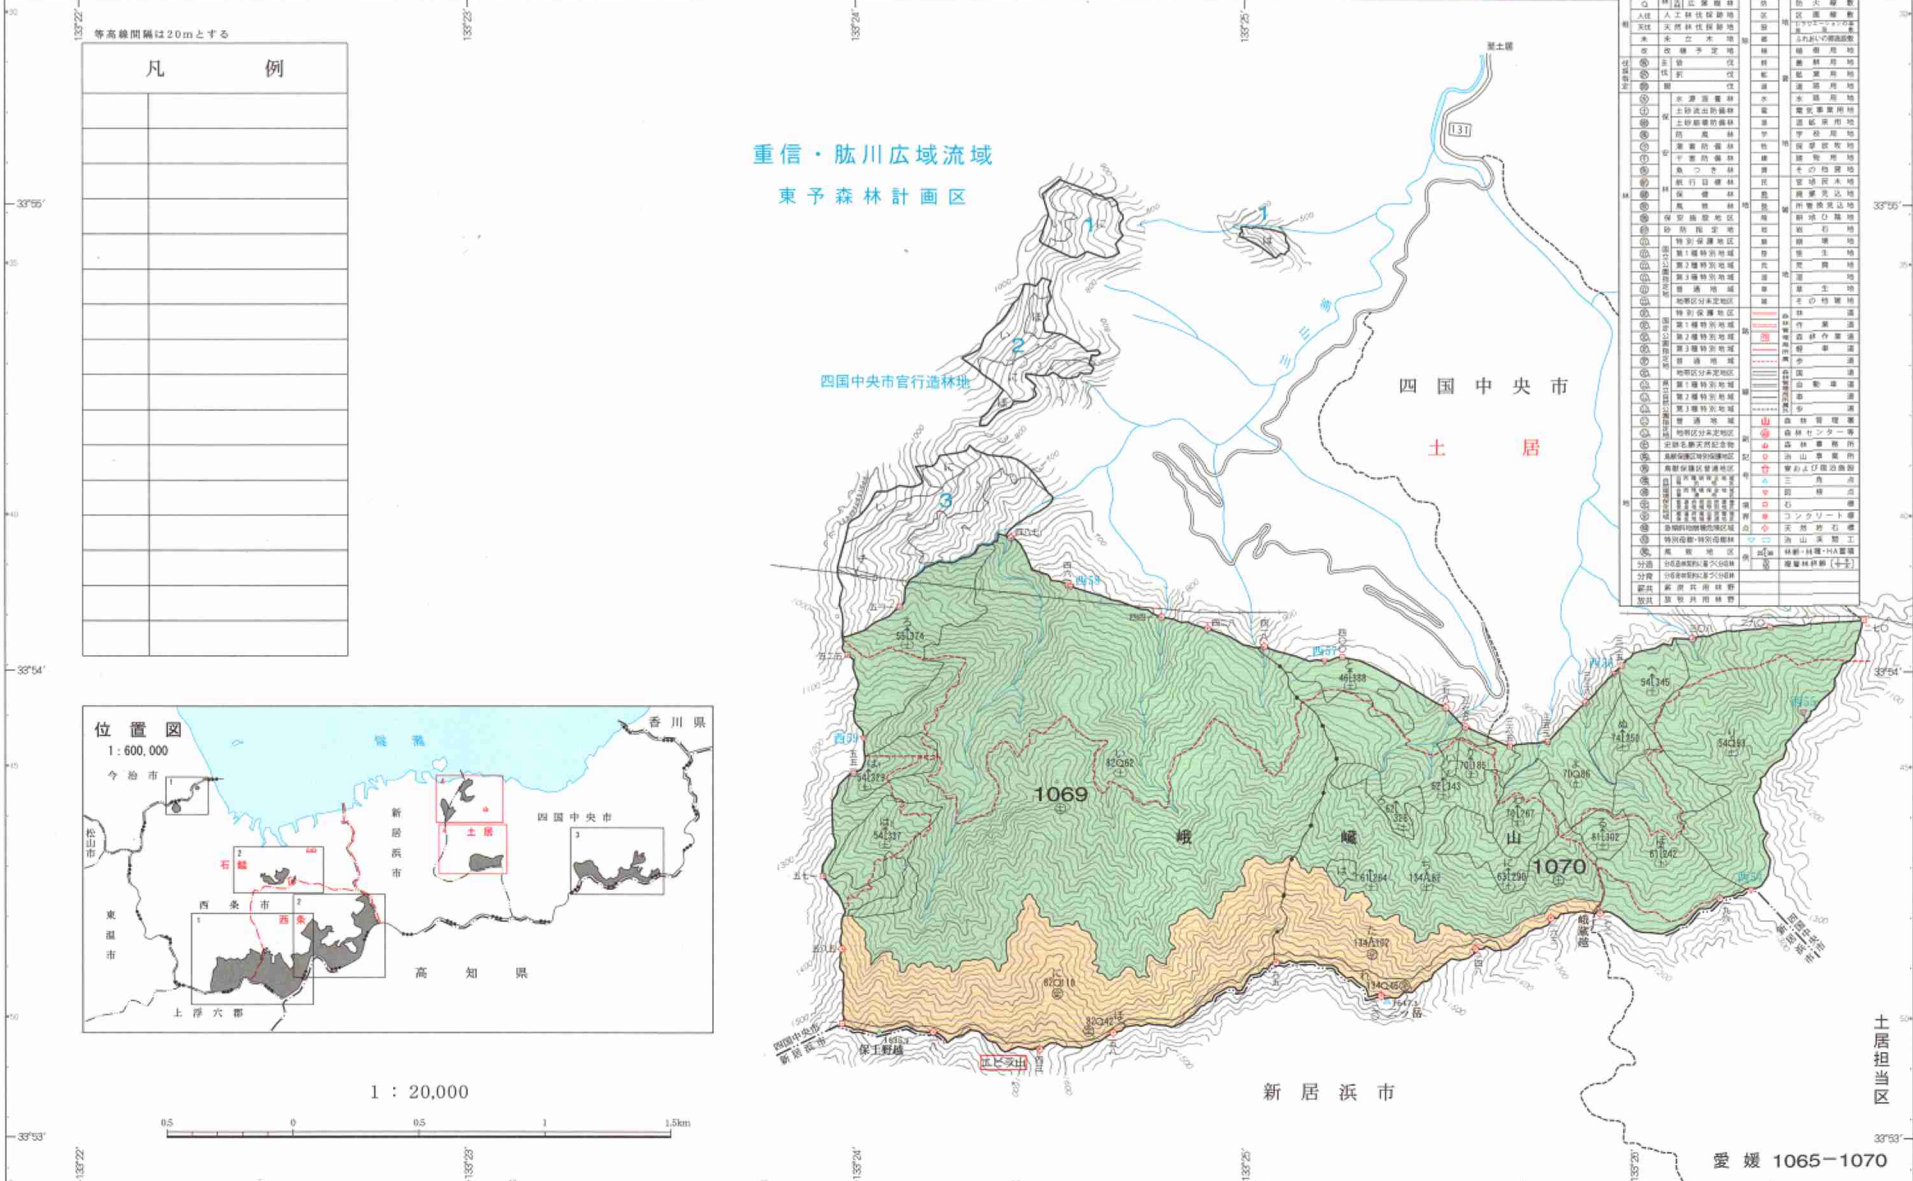

東予森林計画区
第六次国有林野施業実施計画図
愛媛森林管理署

4葉の内4
令和元年度樹立

重信・肱川広域流域
東予森林計画区
新居浜市

重信・肱川広域流域
東予森林計画区

四国中央市官行造林地

1 : 20,000