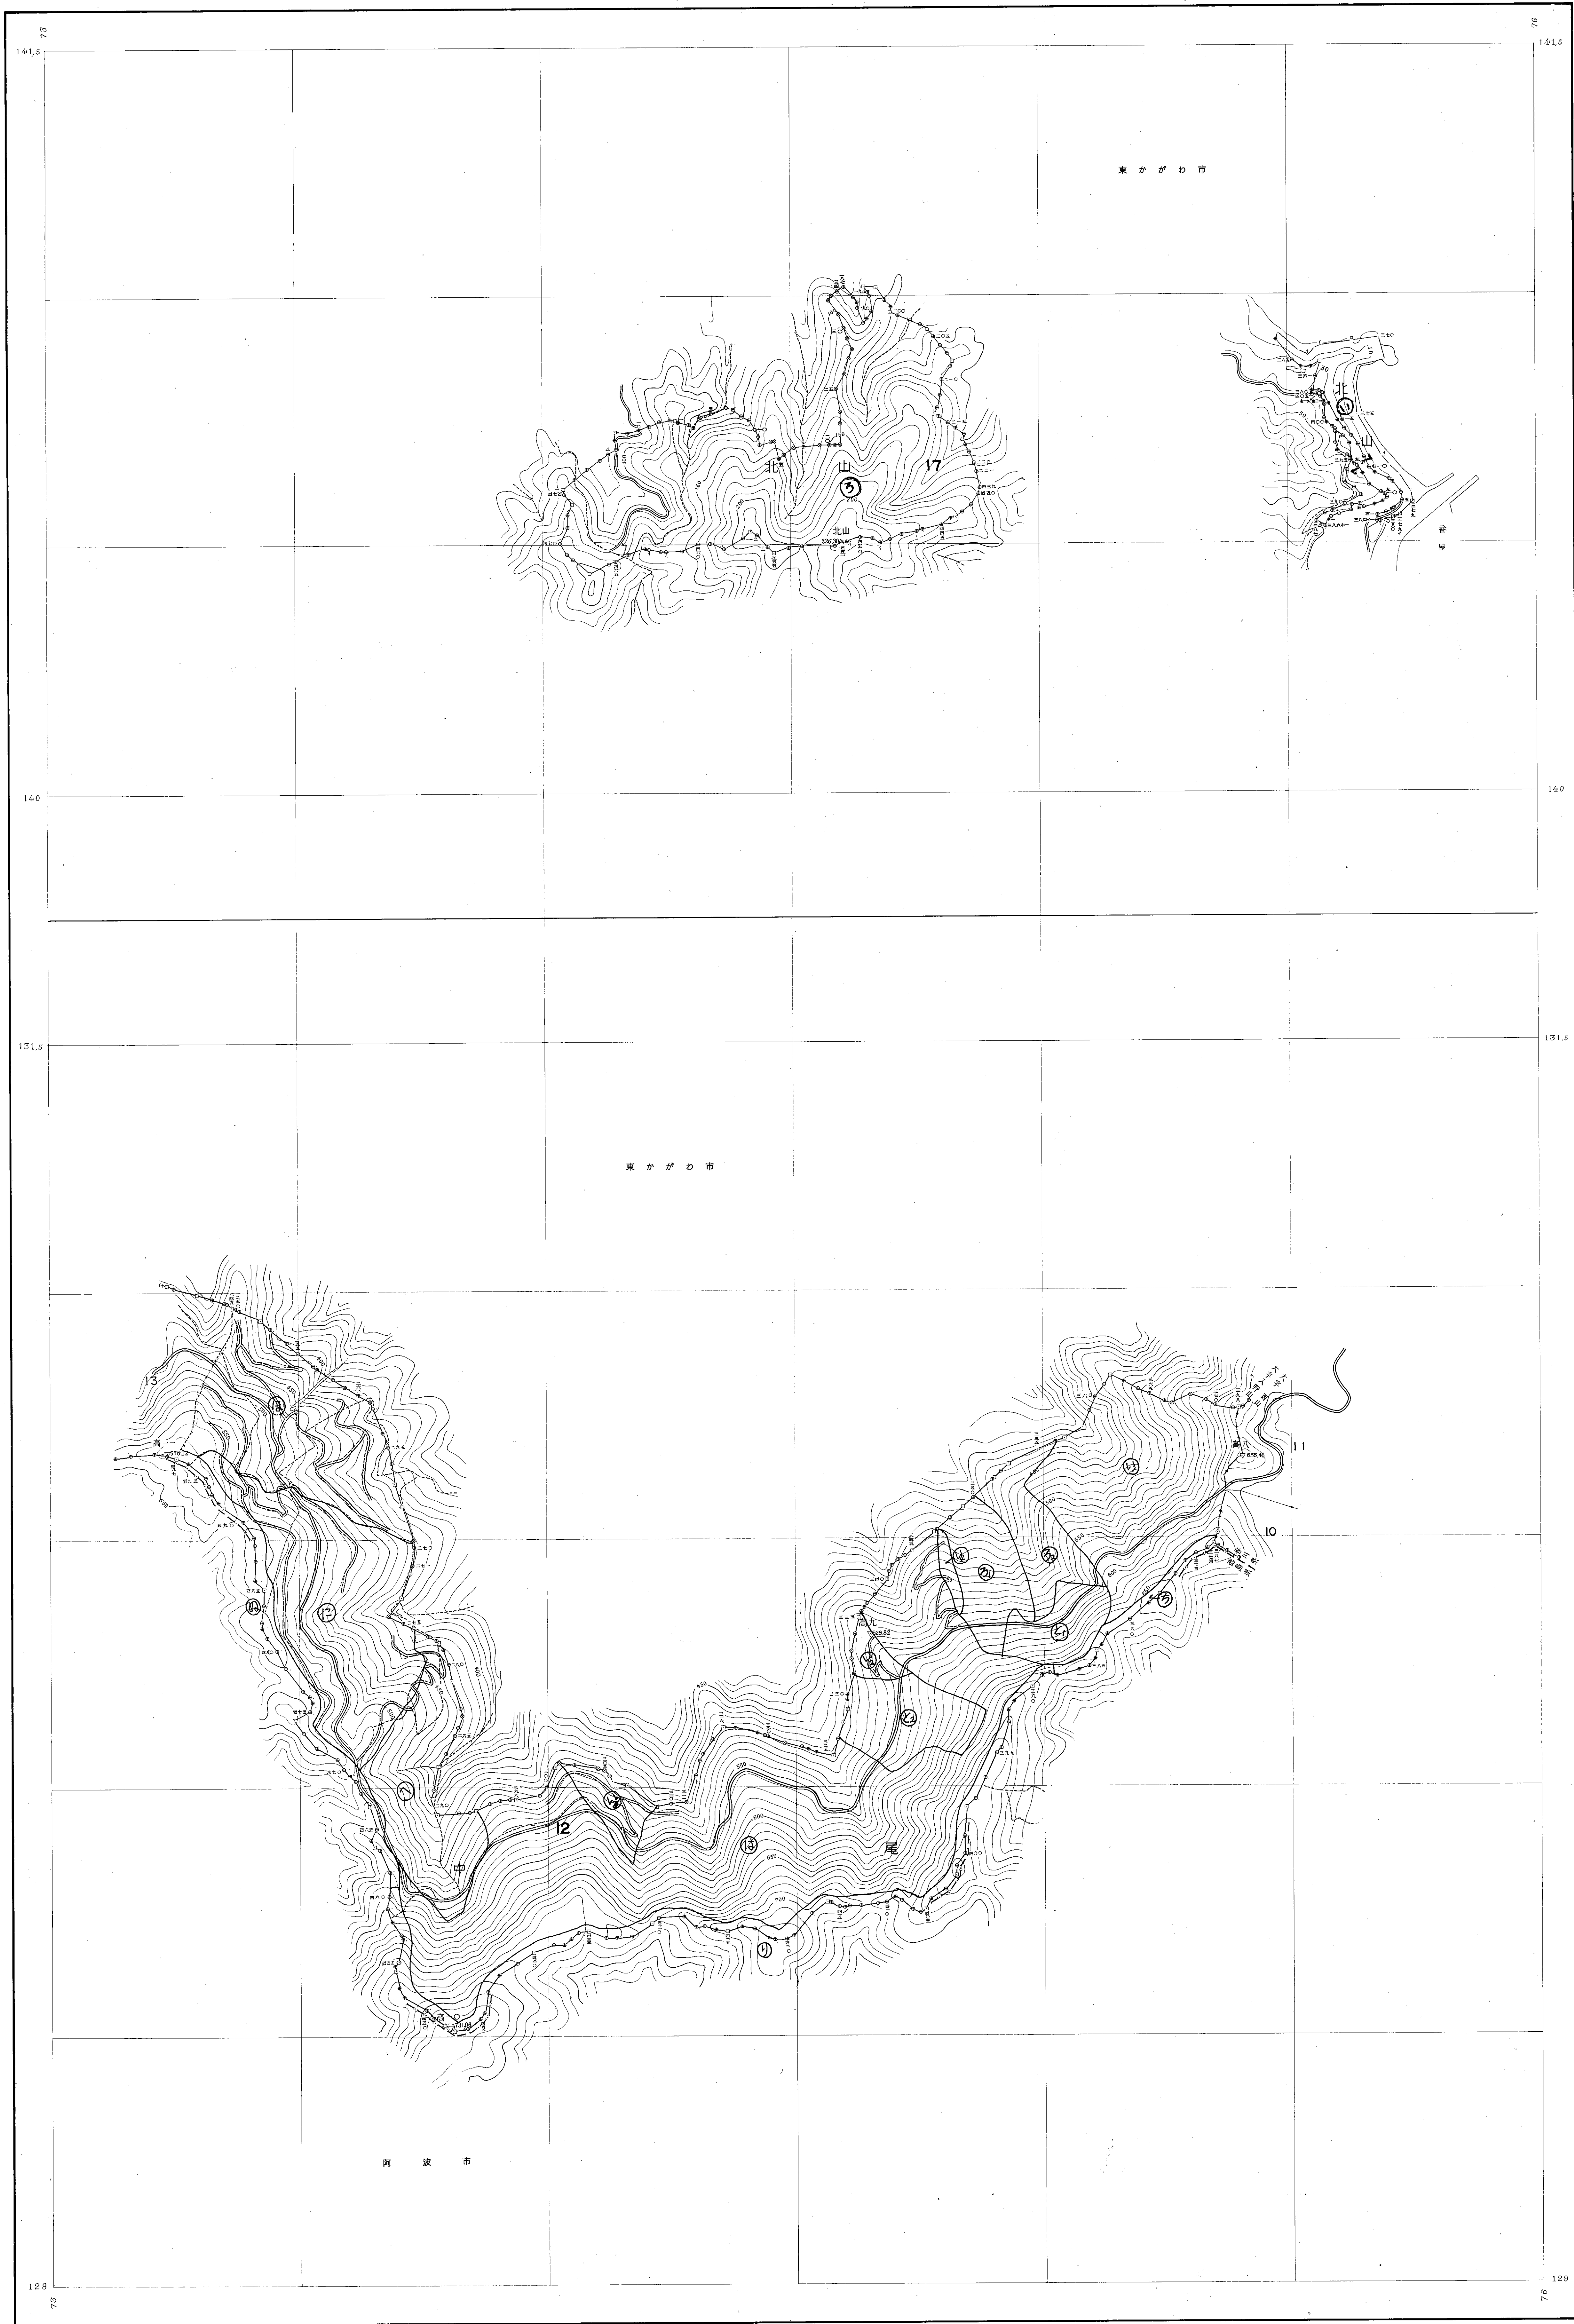

高松営林署基本図 其六 (共三一面)

高知営林局

林班番号 12・17

測図 昭和37年12月
 図化方法 ケルナー口型一辺化
 標準写真 昭和33年5月撮影(山-117)
 1.C-44 8-9
 2.C-8 11-13

1:5,000
 m 0 100 200 300 400 500 600