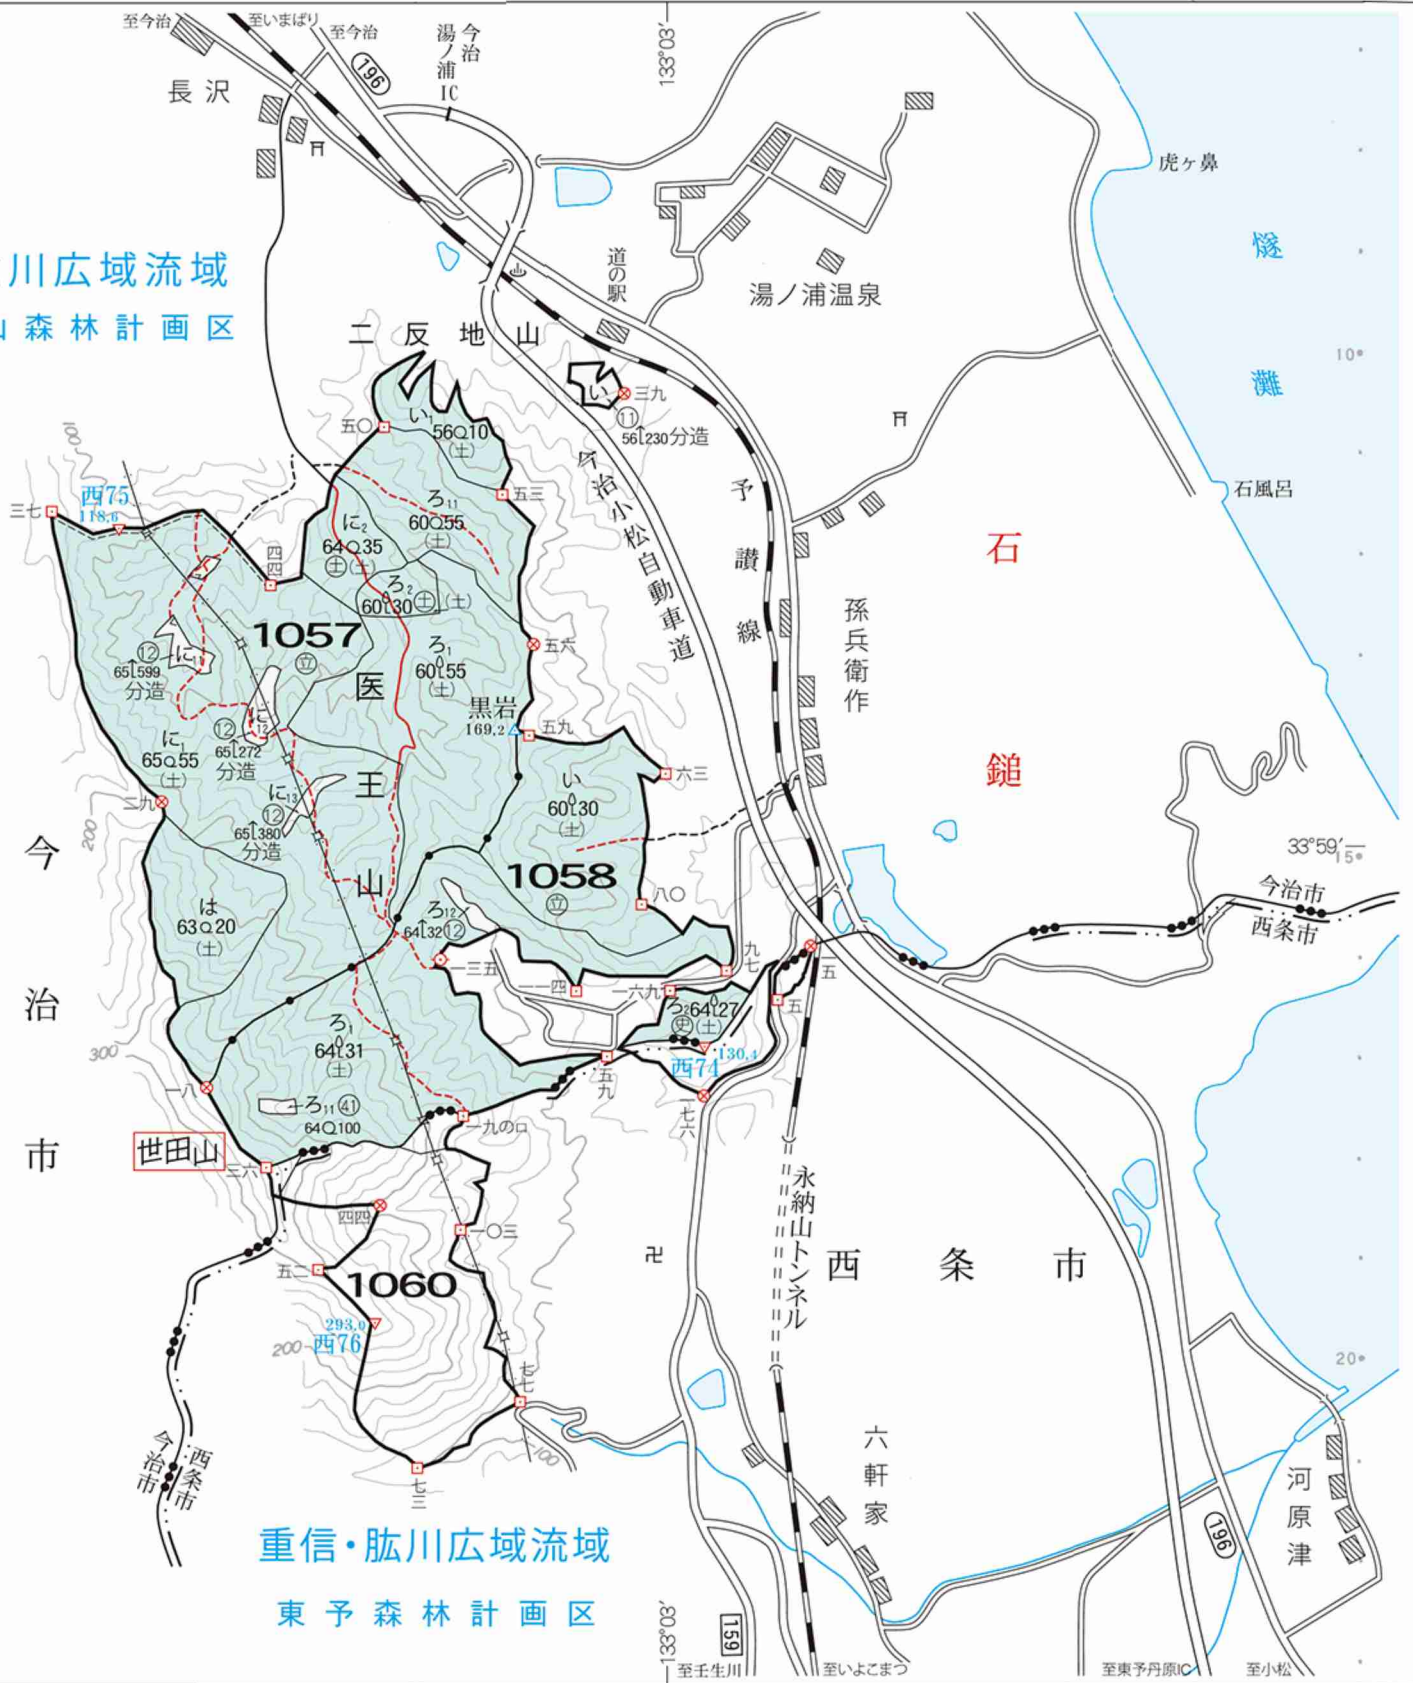

重信・肱川広域流域  
今治松山森林計画区

重信・肱川広域流域  
東予森林計画区